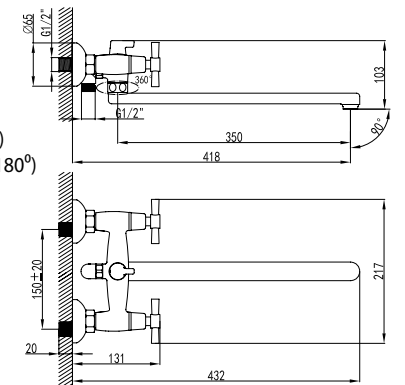

Смеситель универсальный с плоским поворотным изливом 350 мм

- Аэратор
- Кран-буксы с керамическими пластинами (угол поворота – 180°)
- Переключатель с керамическими пластинами (угол поворота – 180°)
- Аксессуары в комплекте: шланг 1,5 м, 1-функциональная лейка Ø100x225 мм, настенное поворотное крепление
- Присоединительная группа для настенного крепления 1/2"
- Металлические рукоятки