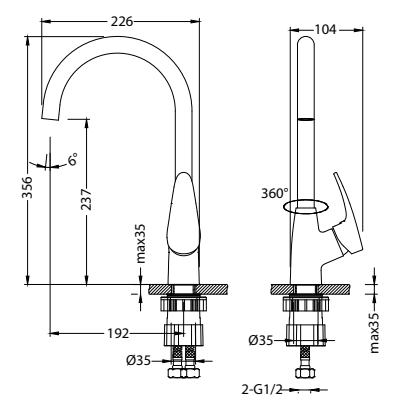

Смеситель для кухни с поворотным изливом

- Аэратор
- Керамический картридж 35 мм
- Гибкая подводка 1/2" 50 см
- Присоединительная группа для настольного крепления
- Металлическая рукоятка