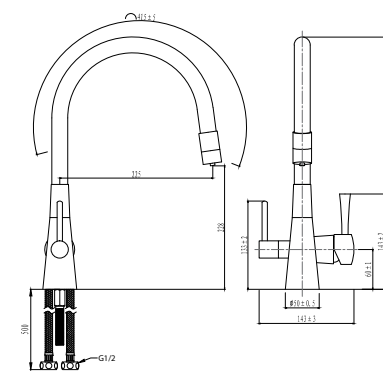

Смеситель для кухни с подключением к фильтру с питьевой водой

- Комбинированный аэратор для водопроводной и питьевой воды
- Керамический картридж Sedal® Cold Start Teraclick Mirror 35 мм
- Для крана с питьевой водой: кран-букса с керамическими пластинами (угол поворота – 90°)
- Гибкая подводка ½" 50 см
- Присоединительная группа для настольного крепления
- Переходник для подключения шланга от фильтра с питьевой водой
- Металлические рукоятки

LM3075C-Gray