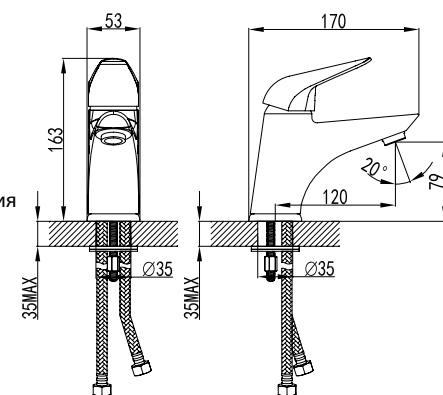

LM4157C

POSEIDON

Мощь и сила водной стихии дали жизнь стремительным линиям этой серии

LM4206C

Смеситель для умывальника МОНОЛИТНЫЙ

- Аэратор
- Керамический эко-картридж 40 мм
- Гибкая подводка 1/2" 35 см
- Присоединительная группа для настольного крепления
- Металлическая рукоятка