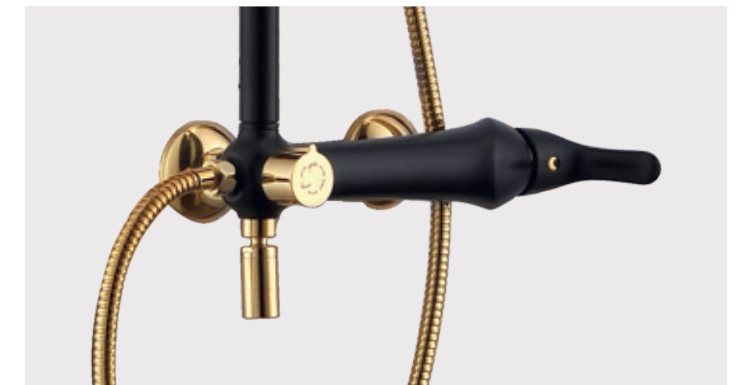

Смеситель для ванны и душа с регулируемой высотой штанги, поворотным изливом и верхней душевой лейкой «Тропический дождь»

- Поворотный излив с аэратором
- Керамический картридж 35 мм
- 3-позиционный картриджный переключатель (угол поворота – 360°)
- Верхняя поворотная душевая лейка «Тропический дождь» 250x220 мм
- 1-функциональная лейка 57x232 мм
- Регулируемое по высоте крепление для лейки
- Душевой шланг 1,5 м
- Присоединительная группа для настенного крепления 1/2"
- Металлическая рукоятка