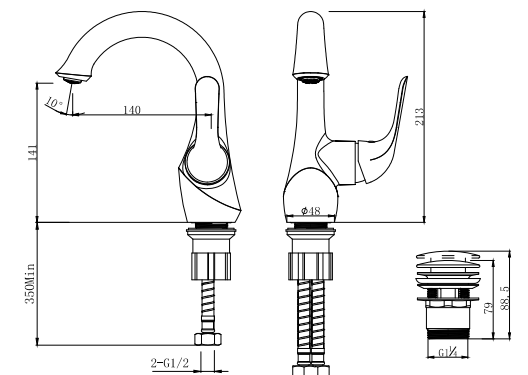

Смеситель для умывальника монолитный

- Аэратор
- Керамический картридж 35 мм
- Гибкая подводка 1/2" 45 см
- Донный клапан Click/Clack 1/4" цвета «золото»
- Присоединительная группа для настольного крепления
- Металлическая рукоятка