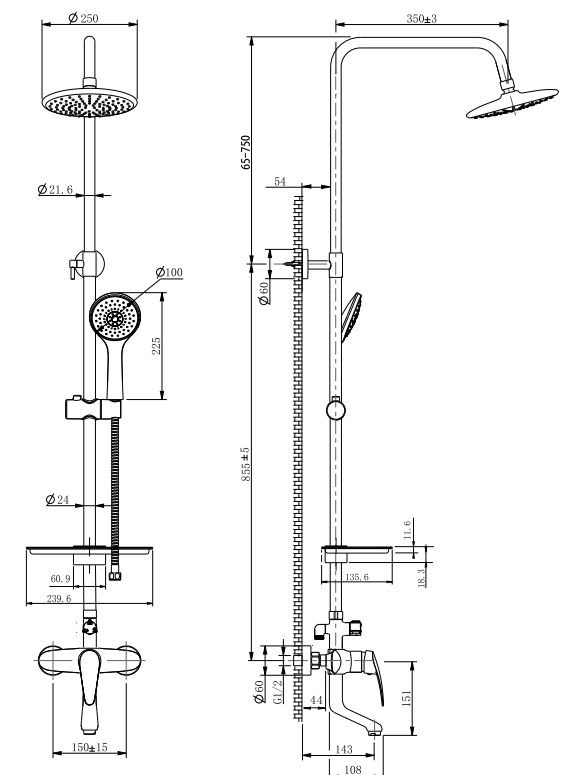

NEW
НОВИНКА

LM0460C

Аксессуары
в комплекте

Смеситель для ванны и душа с регулируемой высотой штанги, поворотным изливом и верхней душевой лейкой «Тропический дождь»

- Поворотный излив с аэратором с изменяемым углом подачи воды
- Керамический картридж 35 мм
- Переключатель с керамическими пластинами (угол поворота – 360°)
- Верхняя поворотная душевая лейка «Тропический дождь» Ø250 мм
- 1-функциональная лейка Ø100x225 мм
- Регулируемое по высоте крепление для лейки
- Полочка для душевых принадлежностей
- Душевой шланг 1,5 м
- Присоединительная группа для настенного крепления 1/2"
- Металлическая рукоятка