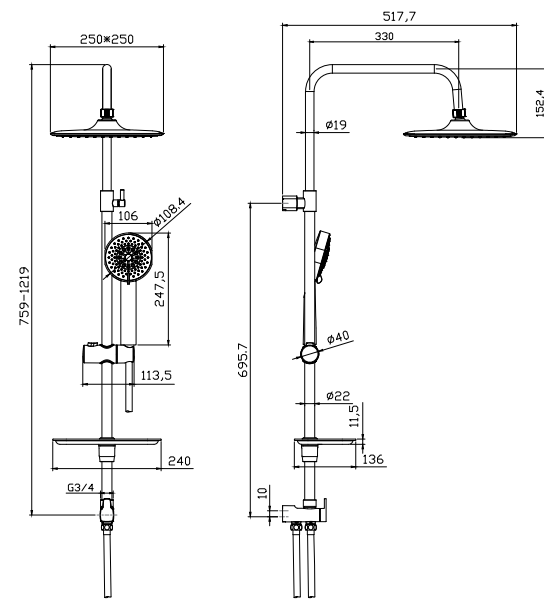

С регулируемой высотой штанги и верхней душевой лейкой «Тропический дождь»

- 5-функциональная лейка $\varnothing 106 \times 260$ мм
- Верхняя поворотная душевая лейка «Тропический дождь» 250x250 мм
- Переключатель с керамическими пластинами
- Регулируемое по высоте крепление для лейки
- Регулируемая по высоте мыльница
- Душевой шланг 1,5 м (стальной, оплетка с двойным загибом)
- Шланг 0,8 м для подключения к смесителю (стальной, оплетка с двойным загибом)