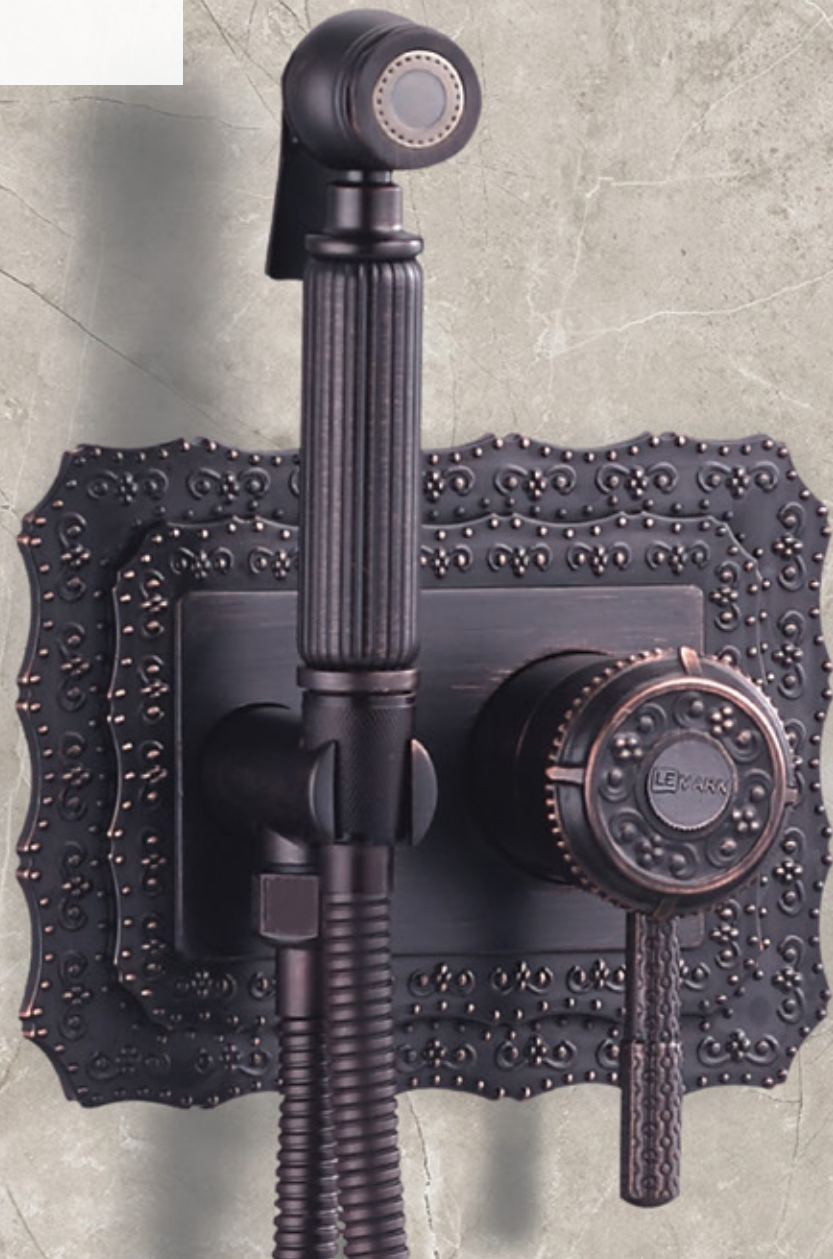

JASMINE

Восточный колорит
ручной работы

ЦВЕТ ИЗДЕЛИЙ
COLOR

ЧЁРНАЯ БРОНЗА
BLACK BRONZE

LM6604ORB

Смеситель для кухни/умывальника
с поворотным изливом

- Аэратор
- Керамический картридж 35 мм
- Гибкая подводка 1/2" 60 см
- Присоединительная группа для настольного крепления
- Металлическая рукоятка

LM6605ORB

Смеситель для кухни
с поворотным изливом

- Аэратор
- Керамический картридж 35 мм
- Гибкая подводка 1/2" 60 см
- Присоединительная группа для настольного крепления
- Металлическая рукоятка