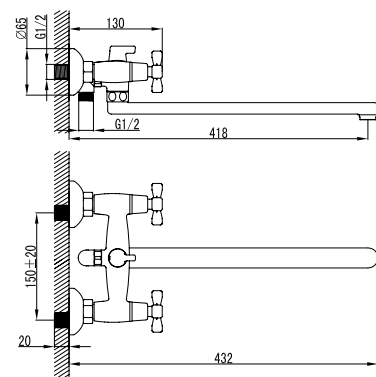

LM2512C

Аксессуары в комплекте