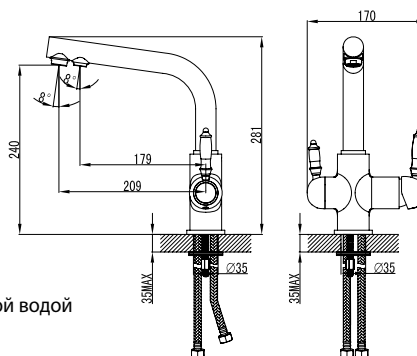

Смеситель для кухни с подключением к фильтру с питьевой водой

- Аэратор Neoperl® Cascade® для водопроводной воды
- Аэратор Neoperl® Perlator® для питьевой воды
- Керамический картридж Sedal® 35 мм
- Для крана с питьевой водой: кран-букса с керамическими пластинами (угол поворота – 90°)
- Гибкая подводка ½" 60 см
- Присоединительная группа для настольного крепления
- Переходник для подключения шланга от фильтра с питьевой водой
- Металлические рукоятки