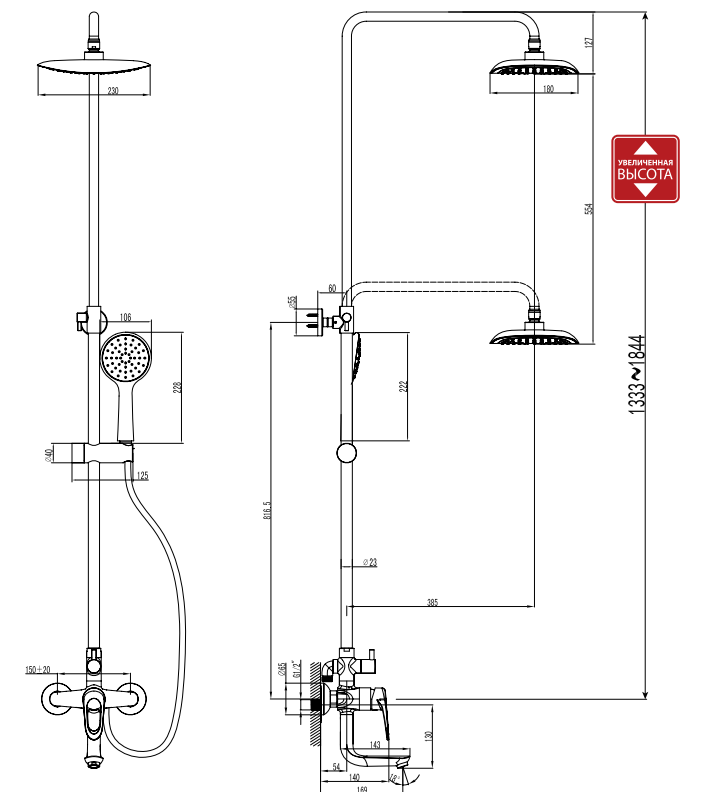

LM3162C

Аксессуары
в комплекте

ATLANTISS

Индивидуальность
геометрических решений

Смеситель для ванны с монолитным изливом

- Аэратор
- Керамический эко-картридж 35 мм
- Вытяжной переключатель с функцией ручной фиксации
- Аксессуары в комплекте: шланг 1,5 м, 3-функциональная лейка Ø106x235 мм, настенное фиксированное крепление
- Присоединительная группа для настенного крепления 1/2"
- Металлическая рукоятка