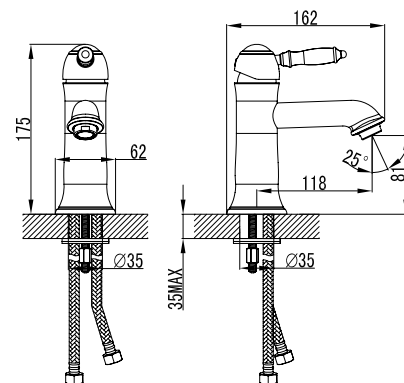

**Смеситель для умывальника
МОНОЛИТНЫЙ**

- Аэратор Neoperl® Cascade®
- Керамический картридж 35 мм
- Гибкая подводка 1/2" 60 см
- Донный клапан Click/Clack 1/4" в цвет смесителя
- Присоединительная группа для настольного крепления
- Металлическая рукоятка