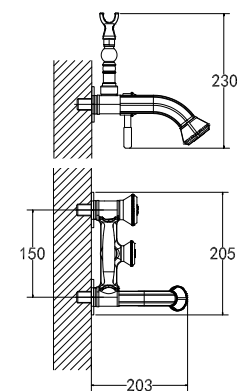

Аксессуары
в комплекте