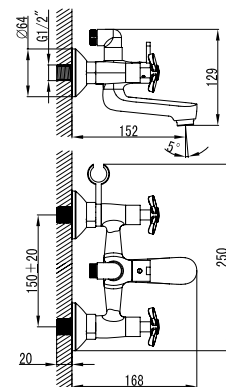

Смеситель для ванны с фиксированным изливом

- Аэратор
- Кран-буксы с керамическими пластинами (угол поворота – 180°)
- Переключатель с керамическими пластинами (угол поворота – 120°)
- Аксессуары в комплекте: шланг 1,5 м, 1-функциональная лейка Ø66x196 мм
- Присоединительная группа для настенного крепления 1/2"
- Металлические рукоятки

LM6546C