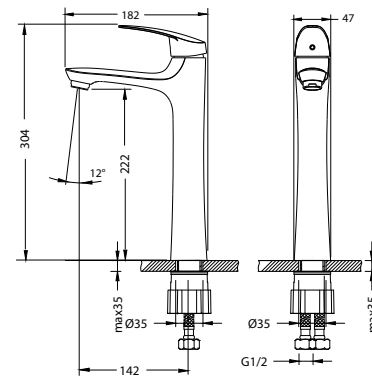

**Смеситель для умывальника
МОНОЛИТНЫЙ**

- Аэратор
- Керамический картридж 35 мм
- Гибкая подводка 1/2" 50 см
- Присоединительная группа для настольного крепления
- Металлическая рукоятка

**Смеситель для умывальника
МОНОЛИТНЫЙ**

- Аэратор с изменяемым углом подачи воды
- Керамический картридж 35 мм
- Гибкая подводка 1/2" 50 см
- Присоединительная группа для настольного крепления
- Металлическая рукоятка

NEW
НОВИНКА

**Смеситель для кухни
с гибким изливом**

- 2-функциональный аэратор
- Керамический картридж 35 мм
- Гибкая подводка 1/2" 50 см
- Присоединительная группа для настольного крепления
- Металлическая рукоятка

**Смеситель для ванны
с монолитным изливом**

- Аэратор
- Керамический картридж 35 мм
- Переключатель с керамическими пластинами (угол поворота – 90°)
- Аксессуары в комплекте: шланг 1,5 м, 1-функциональная лейка Ø100x225 мм, настенное поворотное крепление
- Присоединительная группа для настенного крепления 1/2"
- Металлическая рукоятка

Аксессуары
в комплекте

**Смеситель универсальный
с плоским поворотным изливом 300 мм**

- Аэратор
- Керамический картридж 35 мм
- Переключатель с керамическими пластинами (угол поворота – 90°)
- Аксессуары в комплекте: шланг 1,5 м, 1-функциональная лейка Ø100x225 мм, настенное поворотное крепление
- Присоединительная группа для настенного крепления 1/2"
- Металлическая рукоятка

Аксессуары
в комплекте

Смеситель для душа с регулируемой высотой штанги и верхней душевой лейкой «Тропический дождь»