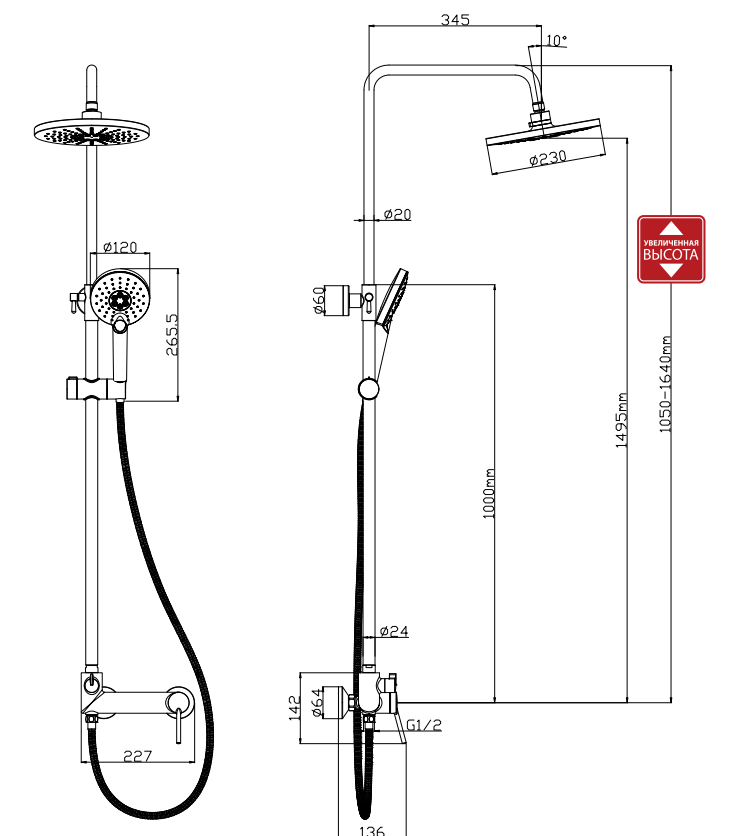

Смеситель для душа с регулируемой высотой штанги и верхней душевой лейкой «Тропический дождь»

- Керамический картридж Sedal® 35 мм
- 2-позиционный картриджный переключатель (угол поворота – 90°)
- Верхняя поворотная душевая лейка «Тропический дождь» Ø230 мм
- 3-функциональная лейка Ø120x240 мм
- Регулируемое по высоте крепление для лейки
- Душевой шланг 1,5 м
- Регулируемая по высоте полочка для душевых принадлежностей
- Присоединительная группа для настенного крепления 1/2"
- Металлическая рукоятка