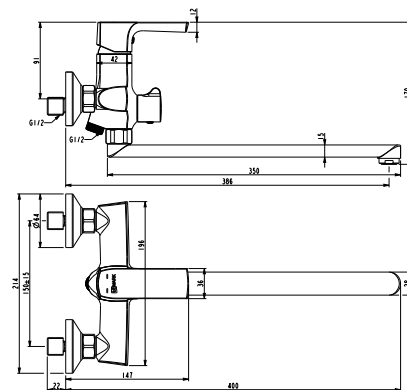

Смеситель универсальный с плоским поворотным изливом 350 мм

- Аэратор Neoperl® Perlator®
- Керамический картридж Sedal® 35 мм
- Переключатель с керамическими пластинами (угол поворота – 90°)
- Аксессуары в комплекте: шланг 1,5 м, 1-функциональная лейка 68x272 мм, настенное поворотное крепление
- Присоединительная группа для настенного крепления 1/2"
- Металлическая рукоятка