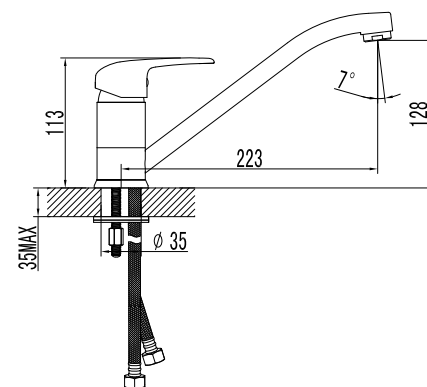

**Смеситель для умывальника
МОНОЛИТНЫЙ**

- Аэратор
- Керамический картридж 35 мм
- Гибкая подводка 1/2" 35 см
- Присоединительная группа для настольного крепления
- Металлическая рукоятка

LM3306C

**Смеситель для умывальника
с поворотным изливом**

- Аэратор
- Керамический картридж 35 мм
- Гибкая подводка 1/2" 35 см
- Присоединительная группа для настольного крепления
- Металлическая рукоятка

LM3307C

**Смеситель для кухни
с поворотным изливом**

- Аэратор
- Керамический картридж 35 мм
- Гибкая подводка 1/2" 35 см
- Присоединительная группа для настольного крепления
- Металлическая рукоятка

Смеситель для биде

- Поворотный аэратор
- Керамический картридж 35 мм
- Гибкая подводка 1/2" 35 см
- Присоединительная группа для настольного крепления
- Металлическая рукоятка

**Смеситель для кухни
с поворотным изливом**

- Аэратор
- Керамический картридж 35 мм
- Гибкая подводка 1/2" 35 см
- Присоединительная группа для настольного крепления
- Металлическая рукоятка

**Смеситель для ванны
с монолитным изливом**

- Аэратор
- Керамический картридж 35 мм
- Переключатель с керамическими пластинами (угол поворота – 90°)
- Аксессуары в комплекте: шланг 1,5 м, 1-функциональная лейка Ø106x235 мм, настенное фиксированное крепление
- Присоединительная группа для настенного крепления 1/2"
- Металлическая рукоятка

NEW

Аксессуары в комплекте