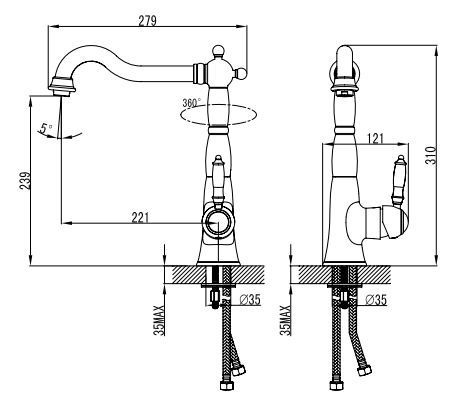

VILLA

Благородное обаяние
вечных ценностей

ЦВЕТ ИЗДЕЛИЙ
COLOR

БРОНЗА
BRONZE

LM4803B

Смеситель для душа

- Керамический картридж Sedal® 35 мм
- Аксессуары в комплекте: шланг 1,5 м, 1-функциональная лейка Ø78x215 мм, настенное поворотное крепление
- Присоединительная группа для настенного крепления ½"
- Металлическая рукоятка

Аксессуары
в комплекте

LM4805B

Смеситель для кухни с поворотным изливом

- Аэратор Neoperl® Cascade®
- Керамический картридж Sedal® 35 мм
- Гибкая подводка ½" 60 см
- Присоединительная группа для настольного крепления
- Металлическая рукоятка