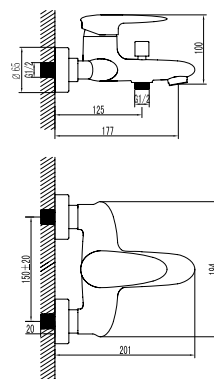

LM4347C

Аксессуары
в комплекте

STATUS

Статус определяет выбор

Смеситель для ванны с монолитным изливом

- Аэратор
- Керамический картридж 40 мм
- Вытяжной переключатель с функцией ручной фиксации
- Аксессуары в комплекте: шланг 1,5 м, 1-функциональная лейка Ø106x235 мм, настенное фиксированное крепление
- Присоединительная группа для настенного крепления 1/2"
- Металлическая рукоятка