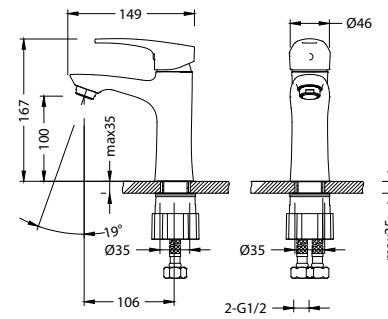

LM0405C

**Смеситель для умывальника
МОНОЛИТНЫЙ**

- Аэратор
- Керамический картридж 35 мм
- Гибкая подводка 1/2" 50 см
- Присоединительная группа для настольного крепления
- Металлическая рукоятка

LM0406C