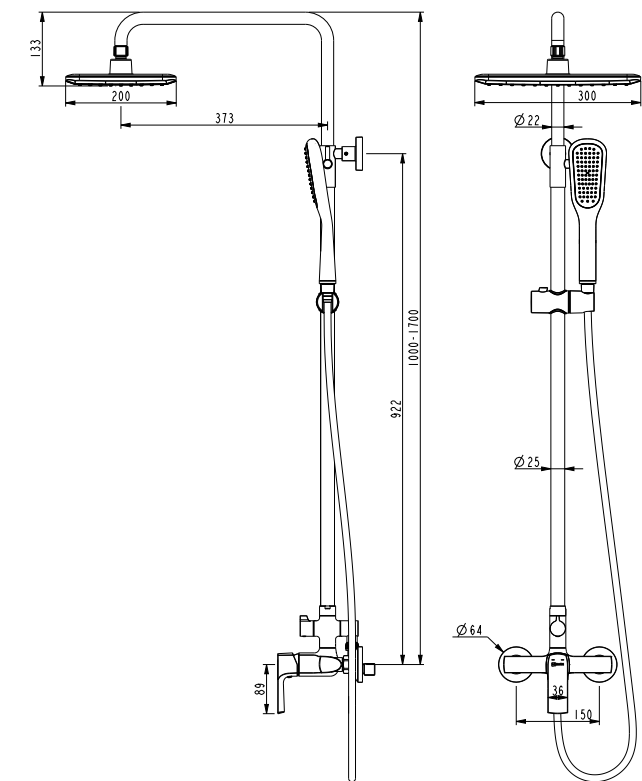

NEW
новинка

LM7251BL

Аксессуары
в комплекте

Смеситель для душа с регулируемой высотой штанги и верхней душевой лейкой «Тропический дождь»

- Керамический картридж Sedal® 35 мм
- 2-позиционный картриджный переключатель (угол поворота – 180°)
- Верхняя поворотная душевая лейка «Тропический дождь» 200x300 мм
- 1-функциональная лейка 68x272 мм
- Регулируемое по высоте крепление для лейки
- Душевой шланг 1,5 м
- Присоединительная группа для настенного крепления 1/2"
- Металлическая рукоятка