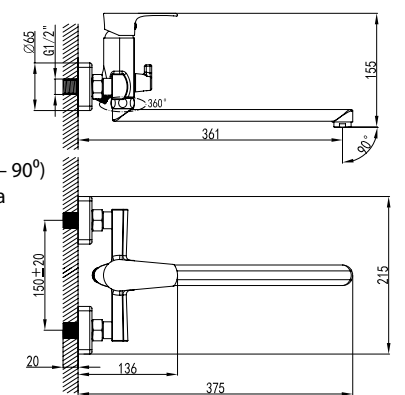

**Смеситель универсальный
с плоским поворотным изливом 300 мм**

- Аэратор
- Керамический картридж 35 мм
- Переключатель с керамическими пластинами (угол поворота – 90°)
- Аксессуары в комплекте: шланг 1,5 м, 1-функциональная лейка Ø66x196 мм, настенное фиксированное крепление
- Присоединительная группа для настенного крепления 1/2"
- Металлическая рукоятка