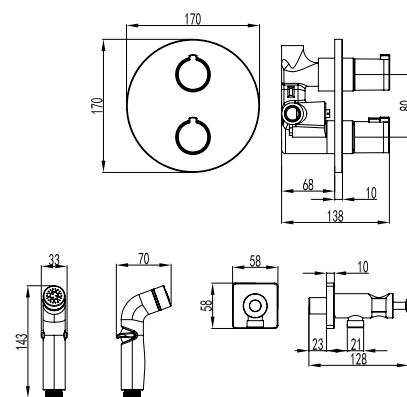

Смеситель с гигиеническим душем
встраиваемый

- Термостатический картридж Sedal® с гелевым термоэлементом и фиксатором
- Переключатель с керамическими пластинами (угол поворота – 90°)
- Подключение для шланга с крючком для полотенца
- Аксессуары в комплекте: лейка гигиенического душа с регулятором напора воды, шланг 1,2 м (Turn-Free)