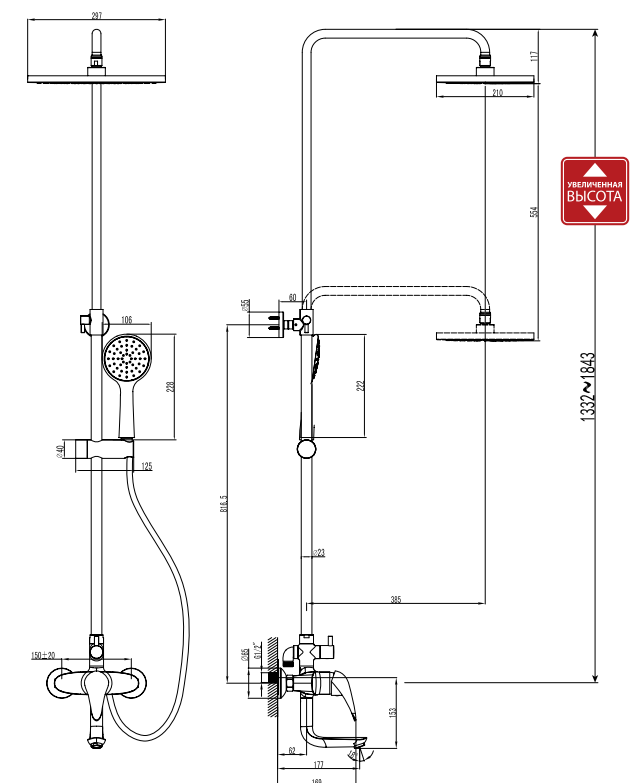

Смеситель для ванны и душа с регулируемой высотой штанги, поворотным изливом и верхней душевой лейкой «Тропический дождь»

- Поворотный излив с аэратором
- Керамический эко-картридж 40 мм
- 3-позиционный картриджный переключатель (угол поворота – 360°)
- Верхняя поворотная душевая лейка «Тропический дождь» 297x210 мм
- 1-функциональная лейка Ø106x235 мм
- Регулируемое по высоте крепление для лейки
- Душевой шланг 1,5 м
- Присоединительная группа для настенного крепления 1/2"
- Металлическая рукоятка