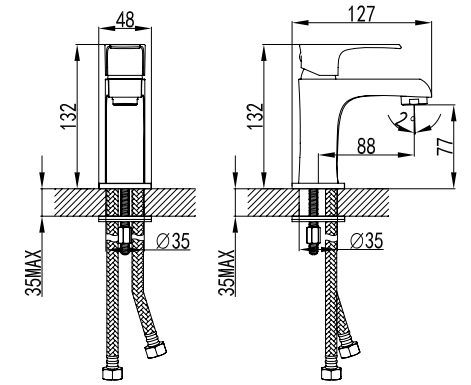

**Смеситель для умывальника
МОНОЛИТНЫЙ**

- Аэратор
- Керамический картридж 25 мм
- Гибкая подводка 1/2" 35 см
- Присоединительная группа для настольного крепления
- Металлическая рукоятка