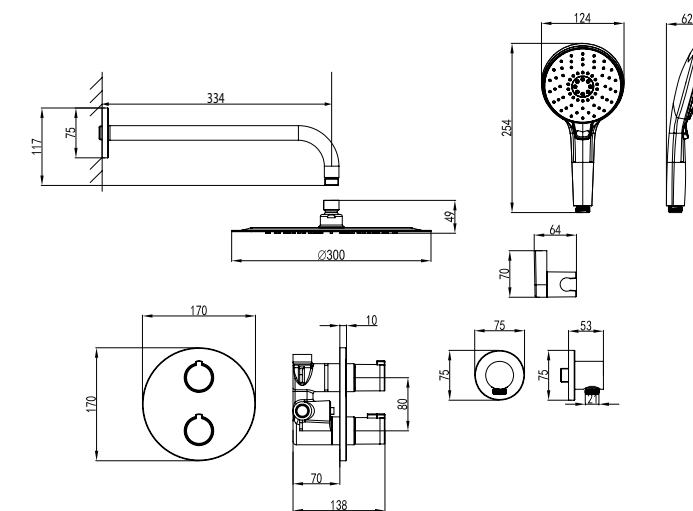

LM7829C

Аксессуары
в комплекте