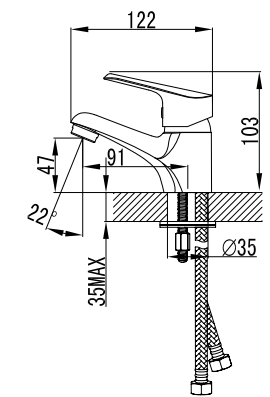

LM6555C

**Смеситель для умывальника
МОНОЛИТНЫЙ**

- Аэратор
- Керамический картридж 35 мм
- Гибкая подводка 1/2" 35 см
- Присоединительная группа для настольного крепления
- Металлическая рукоятка

LM6556C