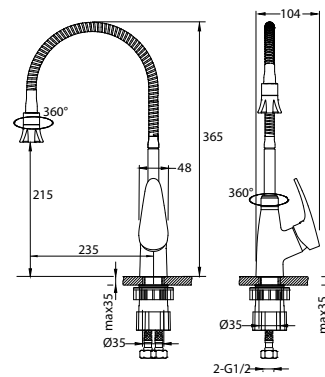

**Смеситель для умывальника
МОНОЛИТНЫЙ**

- Аэратор
- Керамический картридж 35 мм
- Гибкая подводка 1/2" 50 см
- Присоединительная группа для настольного крепления
- Металлическая рукоятка

**Смеситель для умывальника
МОНОЛИТНЫЙ**

- Аэратор с изменяемым углом подачи воды
- Керамический картридж 35 мм
- Гибкая подводка 1/2" 50 см
- Присоединительная группа для настольного крепления
- Металлическая рукоятка

NEW
НОВИНКА

**Смеситель для кухни
с гибким изливом**

- 2-функциональный аэратор
- Керамический картридж 35 мм
- Гибкая подводка 1/2" 50 см
- Присоединительная группа для настольного крепления
- Металлическая рукоятка

**Смеситель для ванны
с монолитным изливом**

- Аэратор
- Керамический картридж 35 мм
- Переключатель с керамическими пластинами (угол поворота – 90°)
- Аксессуары в комплекте: шланг 1,5 м, 1-функциональная лейка Ø100x225 мм, настенное поворотное крепление
- Присоединительная группа для настенного крепления 1/2"
- Металлическая рукоятка

Аксессуары
в комплекте

**Смеситель универсальный
с плоским поворотным изливом 300 мм**

- Аэратор
- Керамический картридж 35 мм
- Переключатель с керамическими пластинами (угол поворота – 90°)
- Аксессуары в комплекте: шланг 1,5 м, 1-функциональная лейка Ø100x225 мм, настенное поворотное крепление
- Присоединительная группа для настенного крепления 1/2"
- Металлическая рукоятка

Аксессуары
в комплекте

Смеситель для душа с регулируемой высотой штанги и верхней душевой лейкой «Тропический дождь»