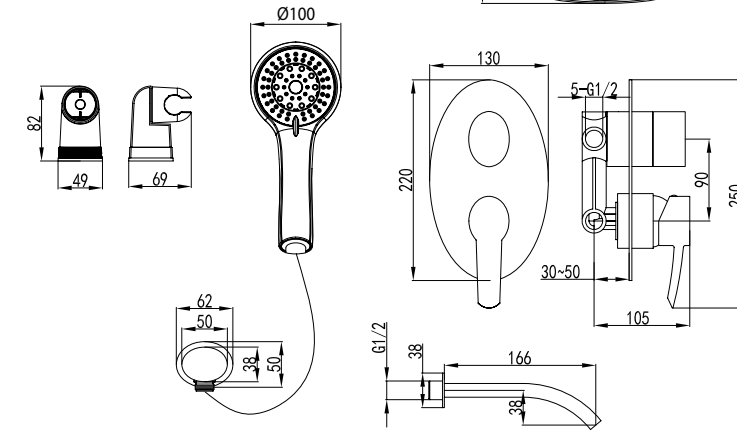

**Смеситель для ванны и душа
встраиваемый**

- Встраиваемый наполнитель для ванны
- Керамический эко-картридж 35 мм
- 3-позиционный картриджный переключатель (угол поворота – 240°)
- Верхняя поворотная душевая лейка «Тропический дождь» 190x240 мм
- Держатель верхней душевой лейки 324 мм
- 5-функциональная лейка Ø100x232 мм
- Настенное поворотное крепление для лейки
- Душевой шланг 2 м
- Подключение для душевого шланга
- Металлическая рукоятка