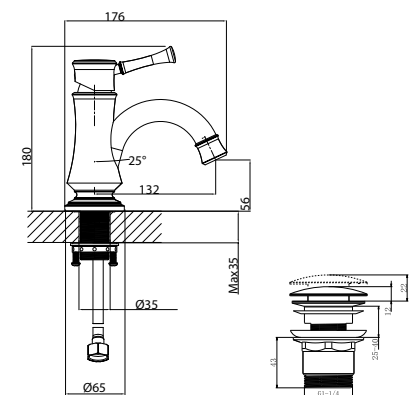

LM6306RB

Донный клапан
в цвет смесителя

ЦВЕТ ИЗДЕЛИЙ
COLOR

БЕЛЫЙ/ЗОЛОТО
WHITE/GOLD

MISTA

Элегантность
в золотой оправе

LM6406WG

**Смеситель для умывальника
МОНОЛИТНЫЙ**