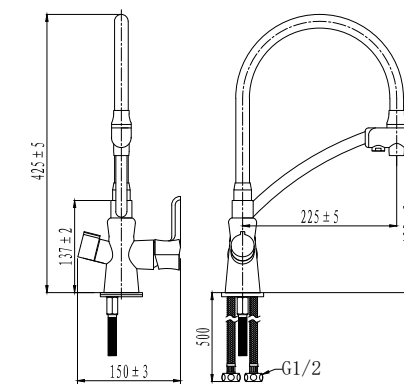

Смеситель для кухни с подключением к фильтру с питьевой водой

- Аэратор для водопроводной воды
- Аэратор для питьевой воды
- Керамический картридж Sedal® 35 мм
- Для крана с питьевой водой: кран-букса с керамическими пластинами (угол поворота – 90°)
- Гибкая подводка ½" 50 см
- Присоединительная группа для настольного крепления
- Переходник для подключения шланга от фильтра с питьевой водой
- Металлические рукоятки