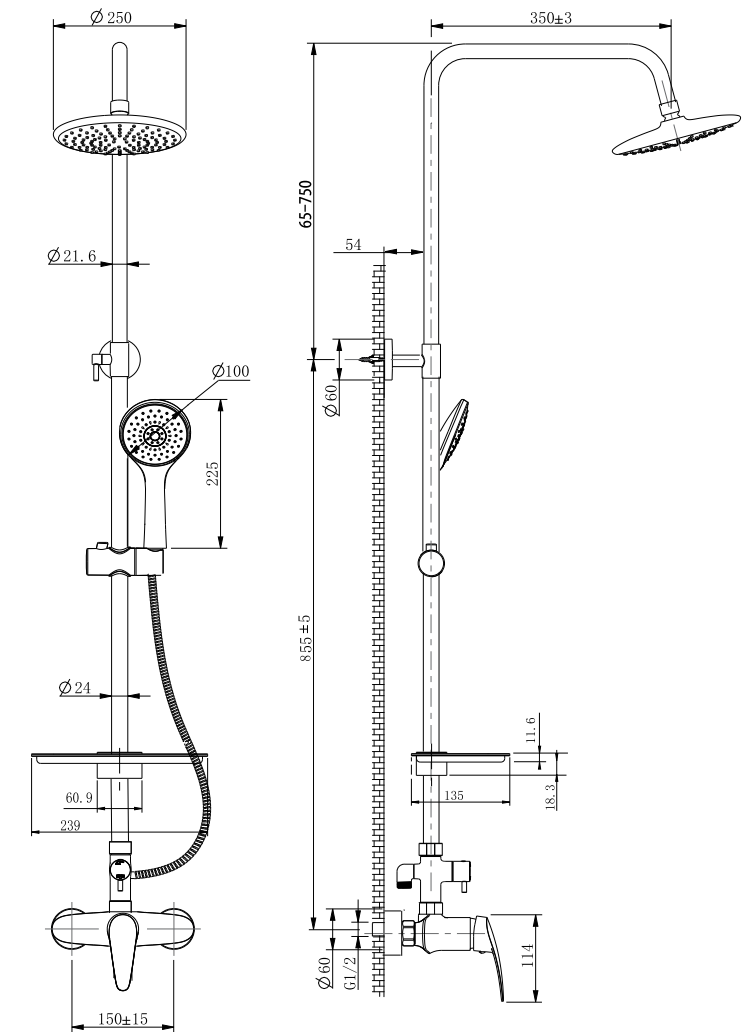

LM0451C

Аксессуары
в комплекте

Смеситель для душа с регулируемой высотой штанги и верхней душевой лейкой «Тропический дождь»

- Керамический картридж 35 мм
- Переключатель с керамическими пластинами (угол поворота – 180°)
- Верхняя поворотная душевая лейка «Тропический дождь» Ø250 мм
- 1-функциональная лейка Ø100x225 мм
- Регулируемое по высоте крепление для лейки
- Регулируемая по высоте полочка для душевых принадлежностей
- Душевой шланг 1,5 м
- Присоединительная группа для настенного крепления 1/2"
- Металлическая рукоятка