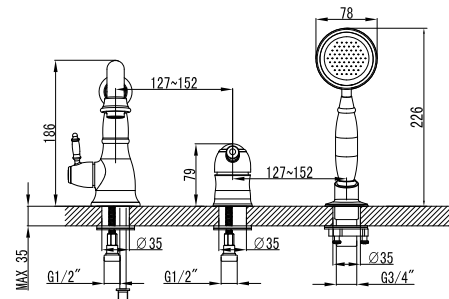

Кран для питьевой воды

- Кран-букса с керамическими пластинами (угол поворота – 90°)
- Переходник для подключения шланга от фильтра с питьевой водой
- Присоединительная группа для настольного крепления
- Металлическая рукоятка

Смеситель для ванны на 3 отверстия с поворотным изливом

- Аэратор Neoperl® Cascade®
- Керамический картридж Sedal® 35 мм
- Переключатель с керамическими пластинами (угол поворота – 90°)
- Аксессуары в комплекте: шланг 2 м, свинцовый отвес, 1-функциональная лейка Ø78x215 мм
- Гибкая подводка ½" 35 см
- Присоединительная группа для настольного крепления
- Металлическая рукоятка

Аксессуары в комплекте

Смеситель для кухни с подключением к фильтру с питьевой водой

- Комбинированный аэратор Neoperl® для водопроводной и питьевой воды
- Керамический картридж 35 мм
- Для крана с питьевой водой: кран-букса с керамическими пластинами (угол поворота – 90°)
- Гибкая подводка ½" 60 см
- Присоединительная группа для настольного крепления
- Переходник для подключения шланга от фильтра с питьевой водой
- Металлические рукоятки

Смеситель для кухни с подключением к фильтру с питьевой водой

- Аэратор Neoperl® Cascade® для водопроводной воды
- Аэратор Neoperl® Perlator® для питьевой воды
- Керамический картридж Sedal® 35 мм
- Для крана с питьевой водой: кран-букса с керамическими пластинами (угол поворота – 90°)
- Гибкая подводка ½" 60 см
- Присоединительная группа для настольного крепления
- Переходник для подключения шланга от фильтра с питьевой водой
- Металлические рукоятки

Смеситель для душа с регулируемой высотой штанги и верхней душевой лейкой «Тропический дождь»