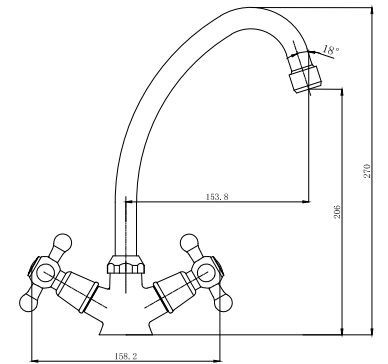

LM5981CW

Подключение для душевого шланга

- Для LM5922CW, LM5929CW
- Размер для подсоединения F1/2"

LM5983CW

PROMOTION

Отличное решение для проведения промо-акций

Смеситель для кухни с поворотным изливом

- Аэратор
- Кран-буксы с керамическими пластинами (угол поворота – 180°)
- Гибкая подводка 1/2" 40 см
- Присоединительная группа для настольного крепления
- Металлические рукоятки