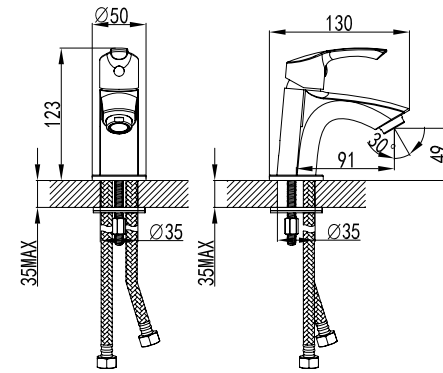

**Смеситель для умывальника
МОНОЛИТНЫЙ**

- Аэратор
- Керамический картридж 25 мм
- Гибкая подводка 1/2" 35 см
- Присоединительная группа для настольного крепления
- Металлическая рукоятка

LM1106C