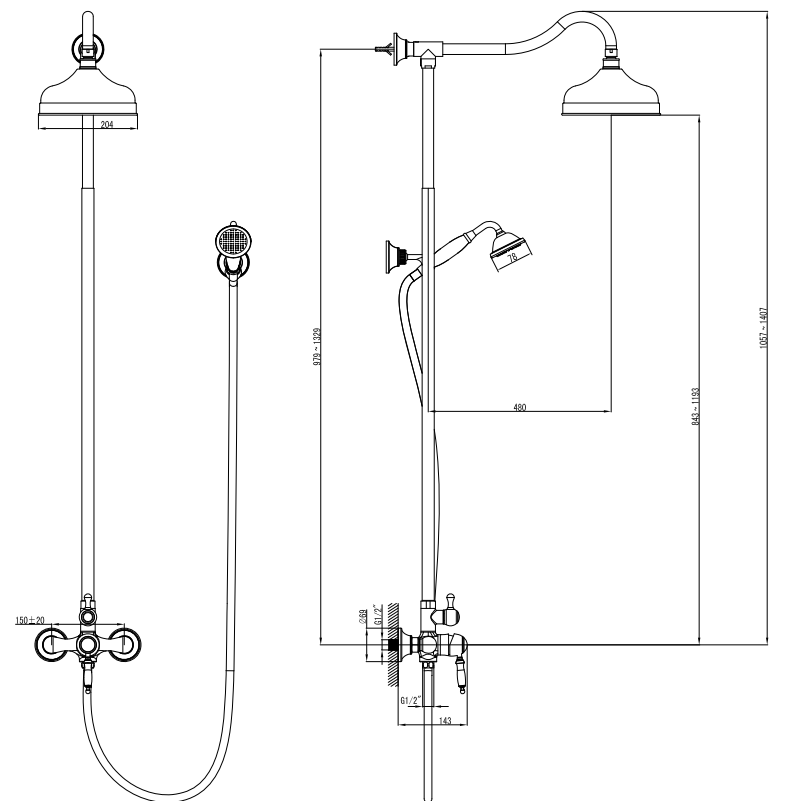

NEW

LM4860C

Аксессуары в комплекте

MELANGE

Изысканный дизайн
в серебристо-белых тонах

ЦВЕТ ИЗДЕЛИЙ
COLOR

ХРОМ/БЕЛЫЙ
CHROME/WHITE

Смеситель для душа