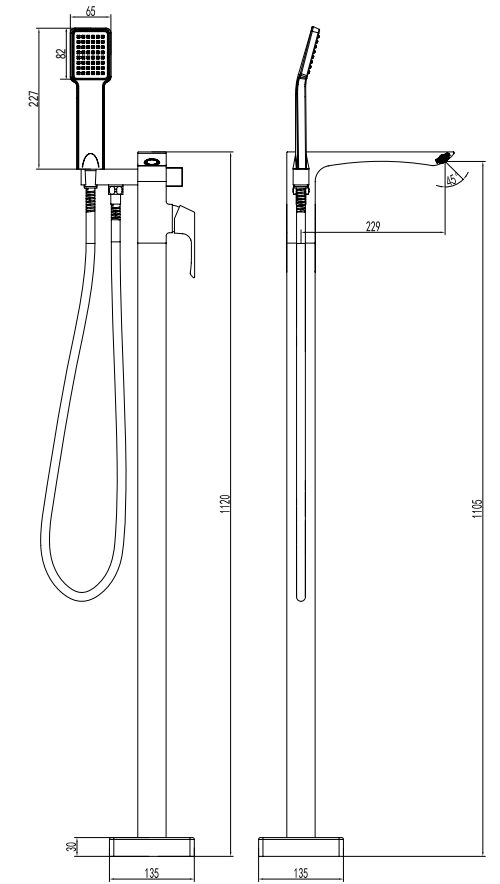

LM4529C

Аксессуары в комплекте

Смеситель для ванны напольный

- Аэратор Neoperl® Cascade®
- Керамический картридж Sedal® 35 мм
- Переключатель с керамическими пластинами (угол поворота – 90°)
- Аксессуары в комплекте: шланг 2 м, 1-функциональная лейка 65x237 мм
- Металлическая рукоятка