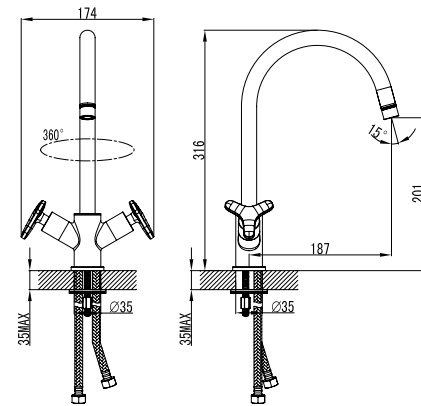

LM1905C

Смеситель для ванны с монолитным изливом

- Аэратор
- Кран-буксы с керамическими пластинами (угол поворота – 180°)
- Переключатель с керамическими пластинами (угол поворота – 90°)
- Аксессуары в комплекте: шланг 1,5 м, 1-функциональная лейка Ø66x196 мм
- Присоединительная группа для настенного крепления 1/2"
- Металлические рукоятки