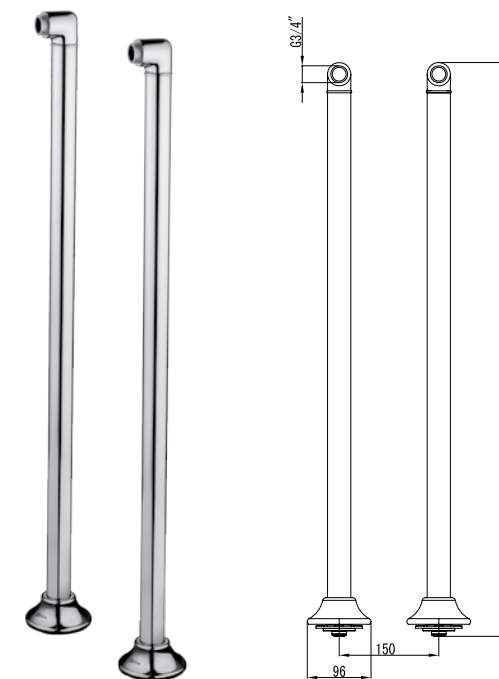

• В комплекте 2 шт.
• Выпуск – ¾"

ЦВЕТ ИЗДЕЛИЯ
COLOR
БРОНЗА
BRONZE

LM8565B

Для напольного подключения смесителя

• В комплекте 2 шт.
• Выпуск – ¾"

LM8565C

Стальной, покрытие «чёрный»
 • Длина – 1,2 м
 • Оплетка с двойным загибом
 • С функцией вращения лейки без перекручивания (Turn-Free)