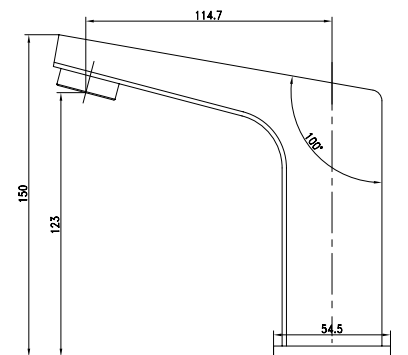

Смеситель для умывальника
бесконтактный (сенсорный)

- Антивандальный аэратор
- Сенсор (время срабатывания: <0,8 с)
- Клапан смешивания горячей и холодной воды с возможностью регулировки (устанавливается под столешницей)
- Комбинированный блок питания 220V / 4xAA
- Гибкая подводка 1/2" 50 см
- Присоединительная группа для настольного крепления