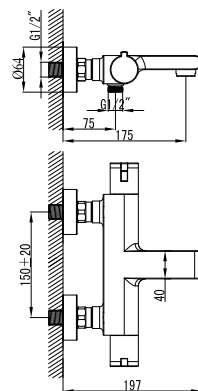

**ТЕРМОСТАТИЧЕСКИЙ
THERMOSTATIC**

СМЕСИТЕЛЬ ОБЕСПЕЧИВАЕТ
ЗАДАННУЮ ВАМИ
ТЕМПЕРАТУРУ ВОДЫ В
АВТОМАТИЧЕСКОМ РЕЖИМЕ

38°C

**ТЕРМОСТАТИЧЕСКИЙ
THERMOSTATIC**

СМЕСИТЕЛЬ ОБЕСПЕЧИВАЕТ
ЗАДАННУЮ ВАМИ
ТЕМПЕРАТУРУ ВОДЫ В
АВТОМАТИЧЕСКОМ РЕЖИМЕ

38°C

**Смеситель для ванны
с монолитным изливом**

- Аэратор
- Термостатический картридж Sedal® с гелевым термоэлементом Vernet® с фиксатором
- Керамический запорный элемент
- Картриджный переключатель с керамическими пластинами (угол поворота – 180°)
- Аксессуары в комплекте: шланг 1,5 м, 1-функциональная лейка Ø106x235 мм, настенное фиксированное крепление
- Присоединительная группа для настенного крепления 1/2"

LM7832C

Аксессуары
в комплекте

**Смеситель универсальный
с плоским поворотным изливом 350 мм**

- Аэратор
- Термостатический картридж Sedal® с гелевым термоэлементом Vernet® с фиксатором
- Керамический запорный элемент
- Переключатель с керамическими пластинами (угол поворота – 90°)
- Аксессуары в комплекте: шланг 1,5 м, 1-функциональная лейка Ø106x235 мм, настенное фиксированное крепление
- Присоединительная группа для настенного крепления 1/2"

LM7834C

Аксессуары
в комплекте

Смеситель для душа

- Термостатический картридж Sedal® с гелевым термоэлементом Vernet® с фиксатором
- Керамический запорный элемент
- Аксессуары в комплекте: шланг 1,5 м, 1-функциональная лейка Ø106x235 мм, настенное фиксированное крепление
- Присоединительная группа для настенного крепления 1/2"

LM7833C

Аксессуары
в комплекте

**Смеситель для умывальника
МОНОЛИТНЫЙ**

- Аэратор
- Термостатический картридж Sedal® с гелевым термоэлементом Vernet® и фиксатором
- Керамический запорный элемент
- Гибкая подводка 1/2" 35 см
- Присоединительная группа для настольного крепления

LM7836C