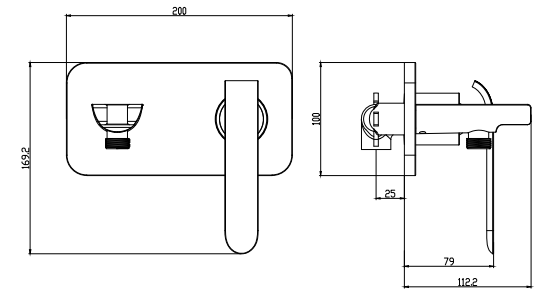

LM4914CW

Аксессуары
в комплекте

**Смеситель с гигиеническим душем
встраиваемый**

- Керамический картридж Sedal® 35 мм
- Аксессуары в комплекте: лейка гигиенического душа с нажимным механизмом, шланг 1,5 м
- Металлическая рукоятка