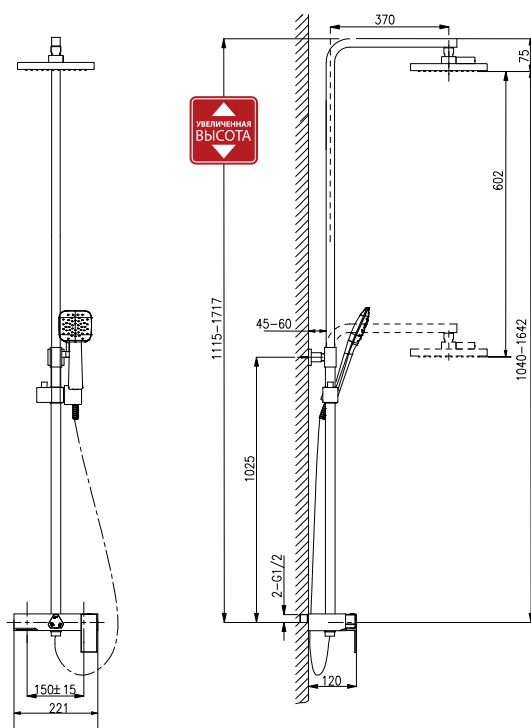

Смеситель для ванны и душа с регулируемой высотой штанги, каскадным выпуском и верхней душевой лейкой «Тропический дождь»

- Каскадный выпуск
- Керамический картридж 35 мм
- 3-позиционный картриджный переключатель (угол поворота – 360°)
- 2-функциональная верхняя поворотная душевая лейка «Тропический дождь» 245x185 мм
- 2-функциональная лейка 117x251 мм
- Регулируемое по высоте крепление для лейки
- Душевой шланг 1,5 м
- Присоединительная группа для настенного крепления 1/2"
- Металлическая рукоятка