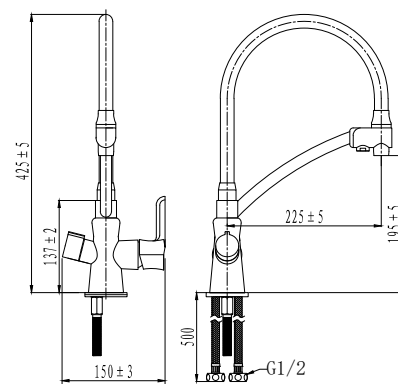

Смеситель для кухни с подключением к фильтру с питьевой водой

- Аэратор для водопроводной воды
- Аэратор для питьевой воды
- Керамический картридж Sedal® 35 мм
- Для крана с питьевой водой: кран-букса с керамическими пластинами (угол поворота – 90°)
- Гибкая подводка ½" 50 см
- Присоединительная группа для настольного крепления
- Переходник для подключения шланга от фильтра с питьевой водой
- Металлические рукоятки

LM3070C-Red