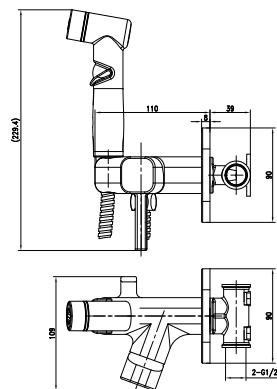

Смеситель с гигиеническим душем
встраиваемый

- Керамический картридж 25 мм
- Аксессуары в комплекте: лейка гигиенического душа с нажимным механизмом, шланг 1,5 м
- Металлическая рукоятка

LM7165C

Аксессуары
в комплекте

Смеситель с гигиеническим душем
встраиваемый

- Керамический картридж 25 мм
- Аксессуары в комплекте: лейка гигиенического душа с нажимным механизмом, шланг 1,5 м
- Металлическая рукоятка

ЦВЕТ ИЗДЕЛИЯ
COLOR

ЗОЛОТО
GOLD

LM7165G

Аксессуары
в комплекте

Смеситель с гигиеническим душем
встраиваемый

- Керамический картридж 25 мм
- Аксессуары в комплекте: лейка гигиенического душа с регулятором напора воды, шланг 1,2 м
- Металлическая рукоятка

ЦВЕТ ИЗДЕЛИЯ
COLOR

ГРАФИТ
GRAPHITE

NEW
LM7165GM

Аксессуары
в комплекте

Смеситель с гигиеническим душем
встраиваемый

- Керамический картридж 35 мм
- Аксессуары в комплекте: лейка гигиенического душа с регулятором напора воды, шланг 1,2 м (Turn-Free)
- Металлическая рукоятка

ЦВЕТ ИЗДЕЛИЯ
COLOR

ЧЁРНЫЙ
BLACK

LM7166BL

Аксессуары
в комплекте

Смеситель с гигиеническим душем
встраиваемый

- Керамический картридж 35 мм
- Аксессуары в комплекте: лейка гигиенического душа с регулятором напора воды, шланг 1,2 м (Turn-Free)
- Металлическая рукоятка

LM7166C

Аксессуары
в комплекте

ЦВЕТ ИЗДЕЛИЯ
COLOR

ХРОМ/БЕЛЫЙ
CHROME/WHITE

Смеситель с гигиеническим душем
настенный

- Керамический картридж 30 мм
- Аксессуары в комплекте: лейка гигиенического душа с регулятором напора воды, шланг 1,2 м (Turn-Free)
- Присоединительная группа для настенного крепления 1/2"
- Металлическая рукоятка

LM7168CW

Аксессуары
в комплекте

ЦВЕТ ИЗДЕЛИЯ
COLOR

ХРОМ/БЕЛЫЙ
CHROME/WHITE

ТЕРМОСТАТИЧЕСКИЙ
THERMOSTATIC

Термостатический смеситель
с гигиеническим душем
настенный