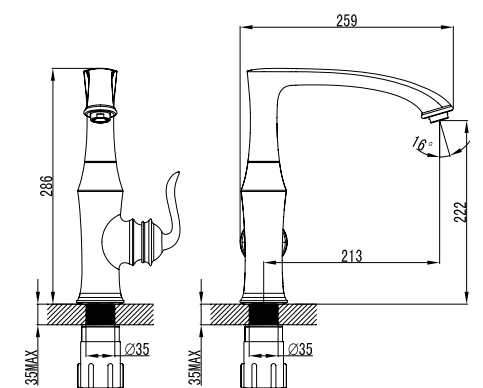

LM4703G

Аксессуары
в комплекте

Смеситель для кухни с поворотным изливом

- Аэратор Neoperl® Cascade®
- Керамический картридж Sedal® 35 мм
- Гибкая подводка 1/2" 60 см
- Присоединительная группа для настольного крепления
- Металлическая рукоятка