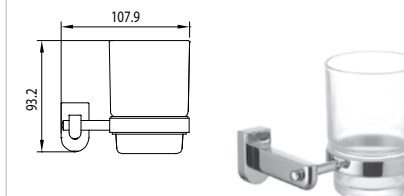

Стакан для зубных щеток
стеклянный, прозрачный