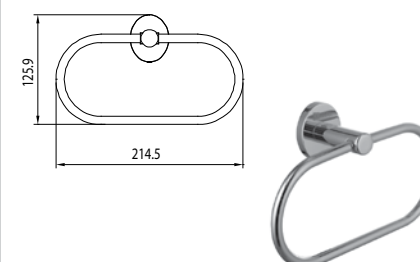

Мыльница стеклянная, прозрачная

OMEGA LM3143C

Мыльница металлическая

ATLANTISS LM3232C

Держатель для полотенец овал

ATLANTISS LM3235C

Стакан для зубных щеток
стеклянный, матовый

ATLANTISS LM3236C