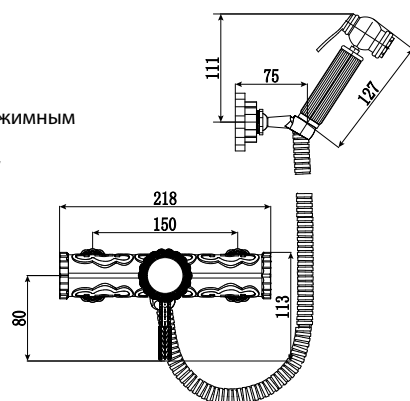

LM6614B

Аксессуары в комплекте

Смеситель с гигиеническим душем

- Керамический картридж 40 мм
- Аксессуары в комплекте: лейка гигиенического душа с нажимным механизмом, шланг 1,5 м, настенное крепление для лейки
- Присоединительная группа для настенного крепления ½"
- Металлическая рукоятка