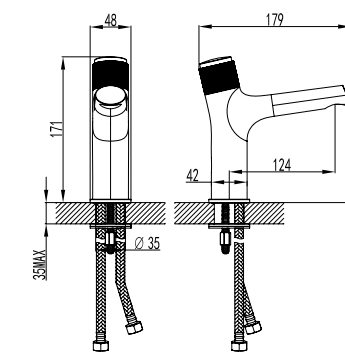

- Аэратор Neoperl® Slim Air
- Нажимной керамический картридж Smart push 35 мм
- Гибкая подводка 1/2" 35 см
- Присоединительная группа для настольного крепления
- Металлическая рукоятка

LM4676C

Смеситель для умывальника бесконтактный (сенсорный)