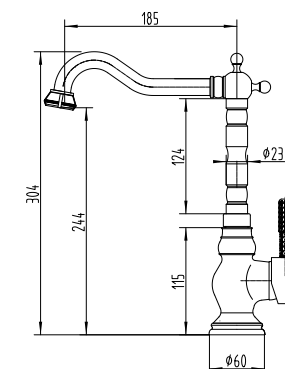

Смеситель для кухни с поворотным изливом

- Аэратор
- Керамический картридж 35 мм
- Гибкая подводка ½" 60 см
- Присоединительная группа для настольного крепления
- Металлическая рукоятка