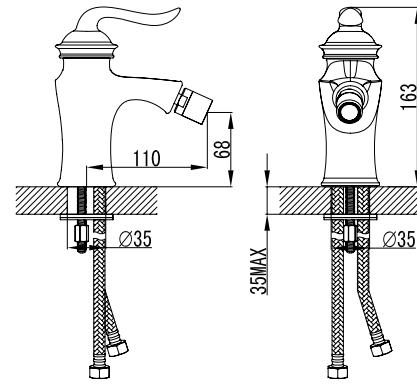

LM4706G

Донный клапан
в цвет смесителя

Смеситель для биде

- Поворотный аэратор Neoperl® Cascade®
- Керамический картридж 35 мм
- Гибкая подводка 1/2" 60 см
- Донный клапан Click/Clack 1 1/4" в цвет смесителя
- Присоединительная группа для настольного крепления
- Металлическая рукоятка