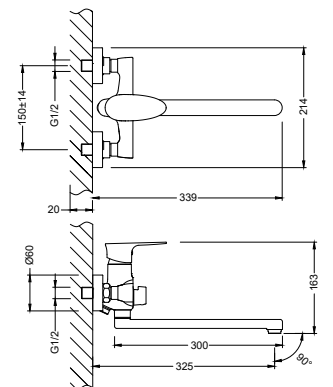

LM0251C

Аксессуары
в комплекте