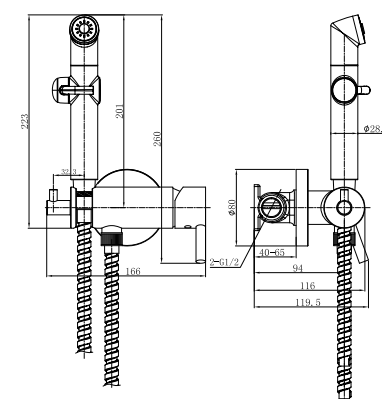

Смеситель с гигиеническим душем
встраиваемый

- Керамический картридж 35 мм
- Аксессуары в комплекте: лейка гигиенического душа с регулятором напора воды, шланг 1,2 м (Turn-Free)
- Металлическая рукоятка