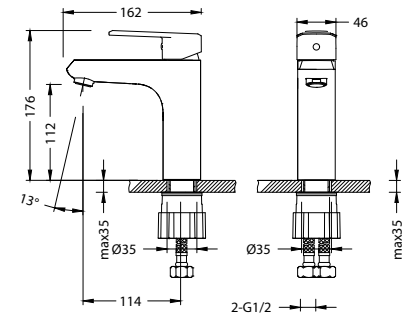

LM0304C

**Смеситель для умывальника
МОНОЛИТНЫЙ**

- Аэратор
- Керамический картридж 35 мм
- Гибкая подводка 1/2" 50 см
- Присоединительная группа для настольного крепления
- Металлическая рукоятка

LM0306C