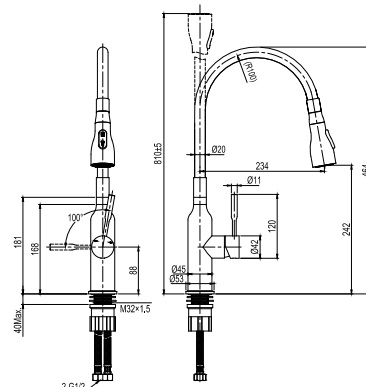

Смеситель для кухни
с гибким изливом

- 2-функциональная излив-лейка с аэратором
- Керамический картридж Sedal® Cold Start Mirror 35 мм
- Гибкая подводка 1/2" 60 см
- Присоединительная группа для настольного крепления
- Металлическая рукоятка