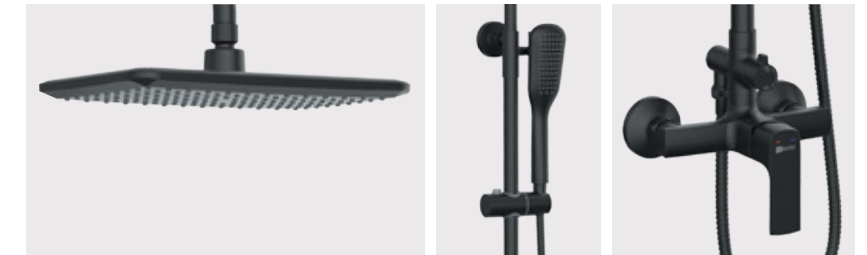

NEW
новинка

LM7251BL

Аксессуары
в комплекте

Смеситель для душа с регулируемой высотой штанги и верхней душевой лейкой «Тропический дождь»

- Керамический картридж Sedal® 35 мм
- 2-позиционный картриджный переключатель (угол поворота – 180°)
- Верхняя поворотная душевая лейка «Тропический дождь» 200x300 мм
- 1-функциональная лейка 68x272 мм
- Регулируемое по высоте крепление для лейки
- Душевой шланг 1,5 м
- Присоединительная группа для настенного крепления 1/2"
- Металлическая рукоятка