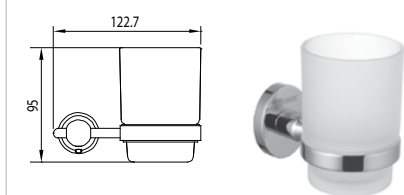

Мыльница стеклянная, прозрачная

OMEGA LM3143C

Мыльница металлическая

ATLANTISS LM3232C

Держатель для полотенец овал

ATLANTISS LM3235C

Стакан для зубных щеток
стеклянный, матовый

ATLANTISS LM3236C