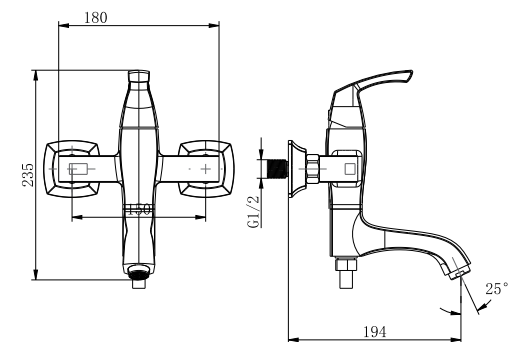

Смеситель для ванны с поворотным изливом

- Аэратор Neoperl®
- Керамический картридж Sedal® 35 мм
- Встроенный в излив переключатель с керамическими пластинами (угол поворота – 90°)
- Аксессуары в комплекте: шланг 1,5 м, 1-функциональная лейка 35x215 мм, настенное поворотное крепление
- Присоединительная группа для настенного крепления 1/2"
- Металлическая рукоятка