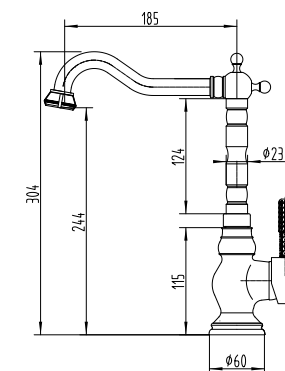

Смеситель для кухни с поворотным изливом

- Аэратор
- Керамический картридж 35 мм
- Гибкая подводка ½" 60 см
- Присоединительная группа для настольного крепления
- Металлическая рукоятка