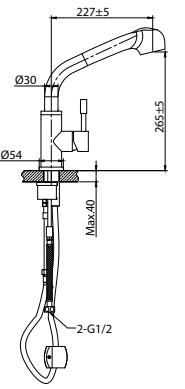

LM5075S

LM5076S

Смеситель для кухни
с вытягивающимся поворотным изливом

- 2-функциональная излив-лейка с аэратором Neoperl® Perlator® и гибким шлангом 1,5 м
- Керамический картридж Sedal® 35 мм
- Гибкая подводка 1/2" 60 см
- Свинцовый отвес
- Присоединительная группа для настольного крепления
- Металлическая рукоятка