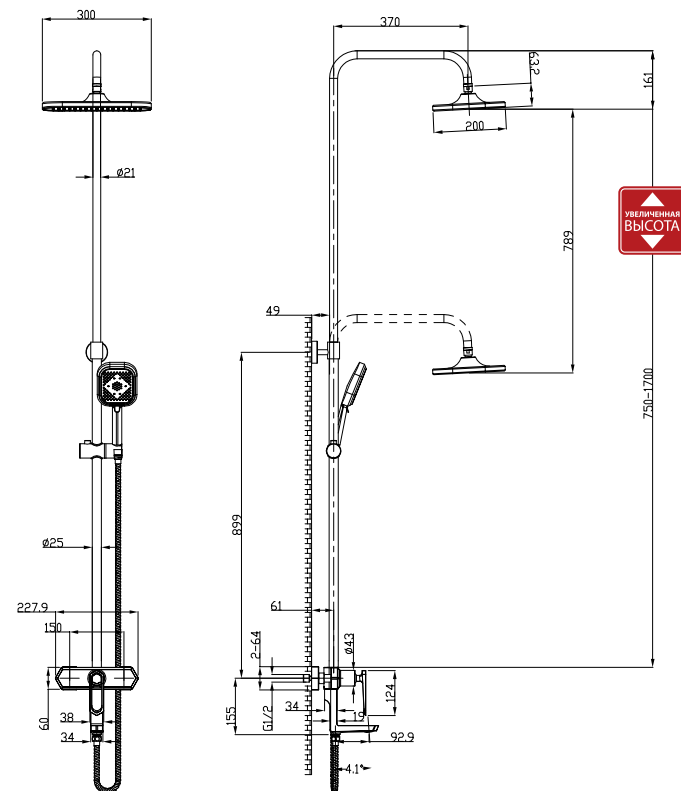

Смеситель для ванны и душа с регулируемой высотой штанги, поворотным изливом и верхней душевой лейкой «Тропический дождь»

- Аэратор
- Керамический картридж 35 мм
- Встроенный в излив 3-позиционный переключатель с керамическими пластинами (угол поворота – 180°)
- Верхняя поворотная душевая лейка «Тропический дождь» 300x200 мм
- 3-функциональная лейка 110x258 мм
- Регулируемое по высоте крепление для лейки
- Душевой шланг 1,5 м
- Присоединительная группа для настенного крепления 1/2"
- Металлическая рукоятка

АКСЕССУАРЫ ДЛЯ СЕРИИ PRIZMA

Наполнитель для ванны встраиваемый

- Для LM3922C
- Длина – 193 мм

LM3981C

Подключение для душевого шланга с креплением для душевой лейки

- Для LM3922C
- Размер для подсоединения 1/2"

LM3985C

LM3962C

Аксессуары в комплекте