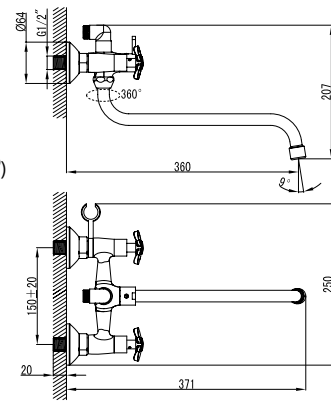

Смеситель универсальный с круглым поворотным изливом 300 мм

- Аэратор
- Кран-буксы с керамическими пластинами (угол поворота – 180°)
- Переключатель с керамическими пластинами (угол поворота – 120°)
- Аксессуары в комплекте: шланг 1,5 м, 1-функциональная лейка Ø66x196 мм
- Присоединительная группа для настенного крепления 1/2"
- Металлические рукоятки

LM6544C

Смеситель для кухни с поворотным изливом

- Аэратор
- Кран-буксы с керамическими пластинами (угол поворота – 180°)
- Гибкая подводка 1/2" 35 см
- Присоединительная группа для настольного крепления
- Металлические рукоятки