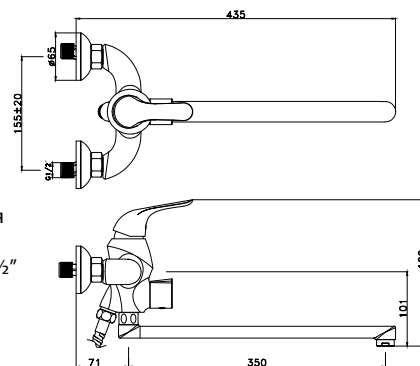

Смеситель универсальный
с плоским поворотным изливом 350 мм

- Аэратор
- Керамический картридж 35 мм
- Переключатель с керамическими пластинами (угол поворота – 180°)
- Аксессуары в комплекте: шланг 1,5 м, 1-функциональная лейка 57x232 мм, настенное фиксированное крепление
- Присоединительная группа для настенного крепления 1/2"
- Металлическая рукоятка