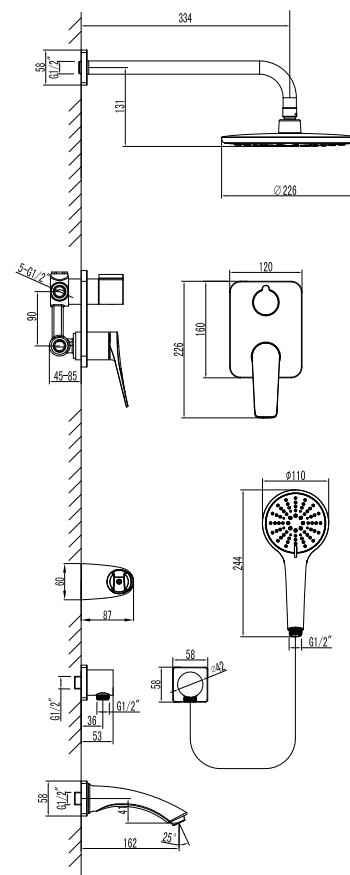

LM3722BL

Аксессуары
в комплекте