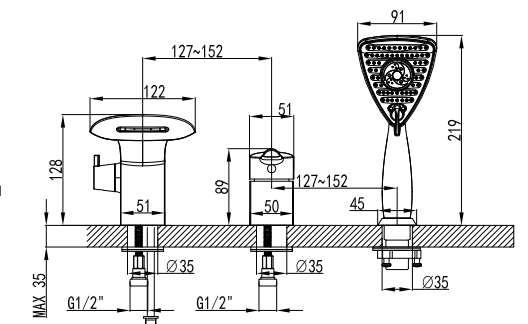

Смеситель для ванны
на 3 отверстия

- Каскадный излив
- Керамический эко-картридж 35 мм
- Переключатель с керамическими пластинами (угол поворота – 90°)
- Аксессуары в комплекте: шланг 2 м, свинцовый отвес, 3-функциональная лейка 91x106x106 мм
- Гибкая подводка 1/2" 35 см
- Присоединительная группа для настольного крепления
- Металлическая рукоятка