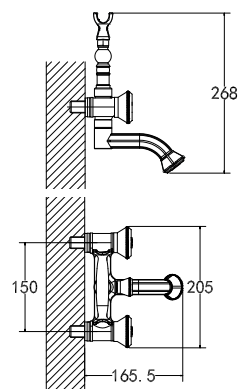

Смеситель для ванны с поворотным изливом

- Аэратор
- Кран-буксы с керамическими пластинами (угол поворота – 90°)
- Переключатель с керамическими пластинами (угол поворота – 180°)
- Аксессуары в комплекте: шланг 1,5 м, 1-функциональная лейка Ø95x234 мм
- Присоединительная группа для настенного крепления ½"
- Металлические рукоятки