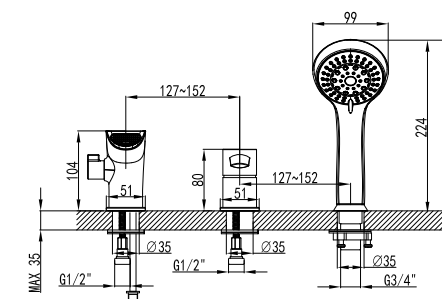

LM3237C

**Смеситель для ванны
на 3 отверстия**

- Каскадный излив
- Керамический эко-картридж 35 мм
- Переключатель с керамическими пластинами (угол поворота – 90°)
- Аксессуары в комплекте: шланг 2 м, свинцовый отвес, 5-функциональная лейка Ø100x232 мм
- Гибкая подводка 1/2" 35 см
- Присоединительная группа для настольного крепления
- Металлическая рукоятка