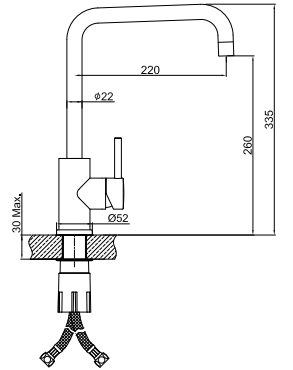

LM5078S

Смеситель для кухни
с поворотным изливом

- Аэратор Neoperl® Perlator®
- Керамический картридж Sedal® 35 мм
- Гибкая подводка 1/2" 60 см
- Присоединительная группа для настольного крепления
- Металлическая рукоятка