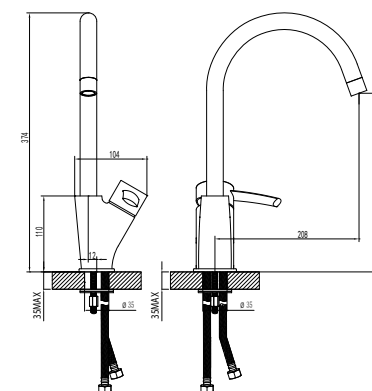

Смеситель для кухни с поворотным изливом

- Аэратор
- Керамический эко-картридж 35 мм
- Гибкая подводка 1/2" 35 см
- Присоединительная группа для настольного крепления
- Металлическая рукоятка