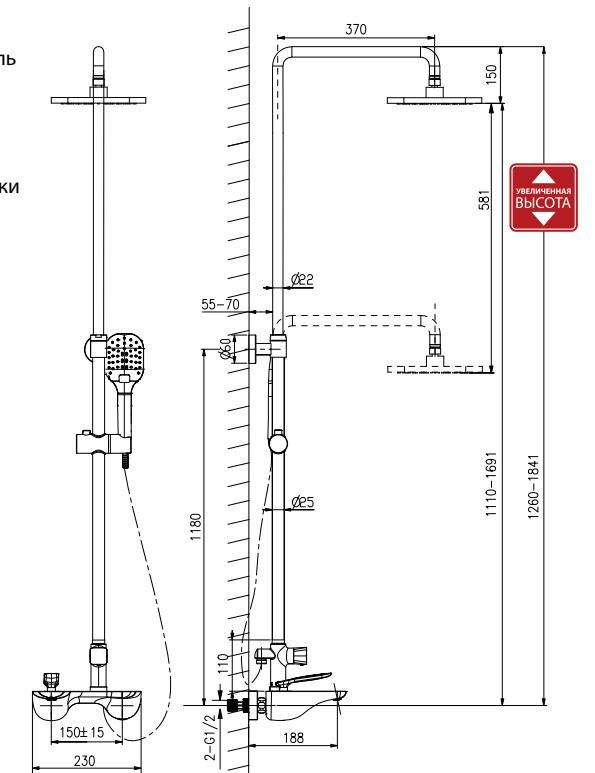

Указанная
ВЫСОТА