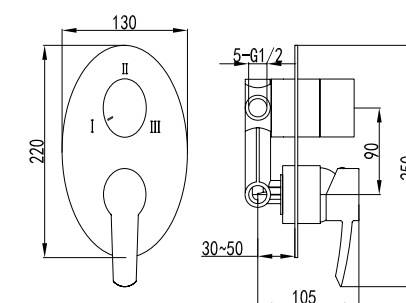

**Смеситель для ванны и душа
встраиваемый**

- Керамический эко-картридж 35 мм
- 3-позиционный картриджный переключатель (угол поворота – 240°)
- Металлическая рукоятка