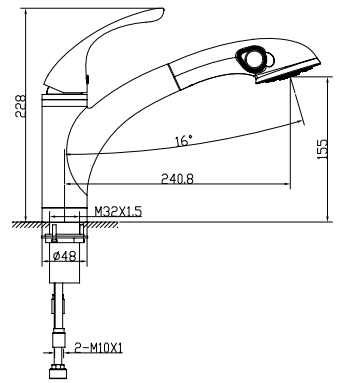

Смеситель для кухни с вытягивающимся поворотным изливом

- 2-функциональная излив-лейка с аэратором и гибким шлангом 1,5 м
- Керамический картридж 35 мм
- Гибкая подводка 1/2" 50 см
- Присоединительная группа для настольного крепления
- Металлическая рукоятка