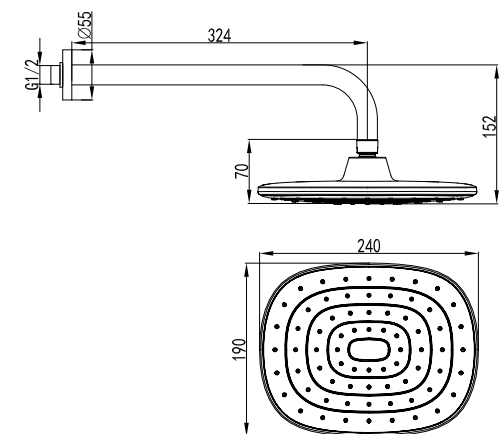

**Смеситель для ванны и душа
встраиваемый**

- Встраиваемый наполнитель для ванны
- Керамический эко-картридж 35 мм
- 3-позиционный картриджный переключатель (угол поворота – 240°)
- Верхняя поворотная душевая лейка «Тропический дождь» 190x240 мм
- Держатель верхней душевой лейки 324 мм
- 5-функциональная лейка Ø100x232 мм
- Настенное поворотное крепление для лейки
- Душевой шланг 2 м
- Подключение для душевого шланга
- Металлическая рукоятка