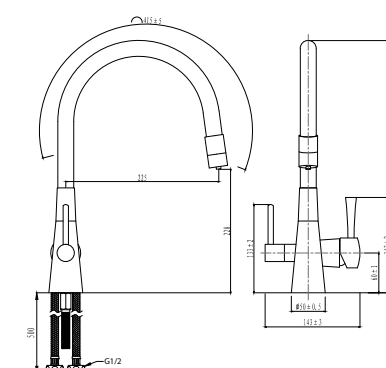

Смеситель для кухни с подключением к фильтру с питьевой водой

- Комбинированный аэратор для водопроводной и питьевой воды
- Керамический картридж Sedal® Cold Start Teraclick Mirror 35 мм
- Для крана с питьевой водой: кран-букса с керамическими пластинами (угол поворота – 90°)
- Гибкая подводка ½" 50 см
- Присоединительная группа для настольного крепления
- Переходник для подключения шланга от фильтра с питьевой водой
- Металлические рукоятки