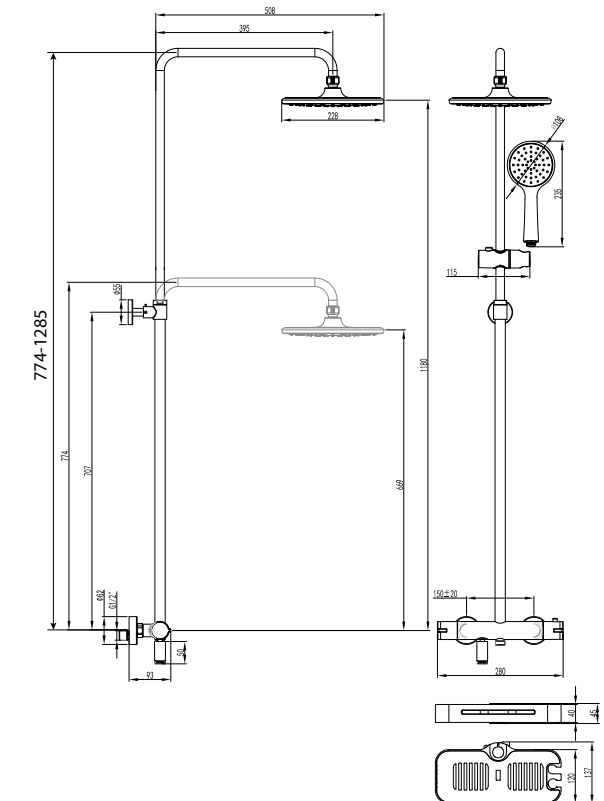

LM7010C

Аксессуары
в комплекте