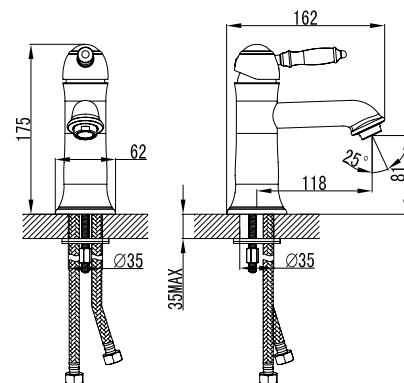

LM8565B

VILLA

Благородное обаяние
вечных ценностей

Смеситель для умывальника МОНОЛИТНЫЙ

- Аэратор Neoperl® Cascade®
- Керамический картридж 35 мм
- Гибкая подводка 1/2" 60 см
- Донный клапан Click/Clack 1 1/4" в цвет смесителя
- Присоединительная группа для настольного крепления
- Металлическая рукоятка