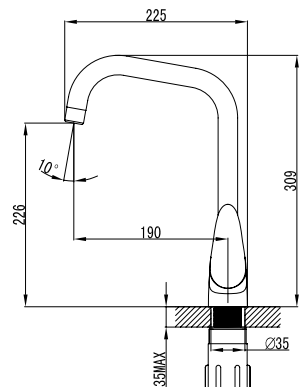

Смеситель для кухни с поворотным изливом

- Аэратор
- Керамический картридж 35 мм
- Гибкая подводка 1/2" 40 см
- Присоединительная группа для настольного крепления
- Металлическая рукоятка