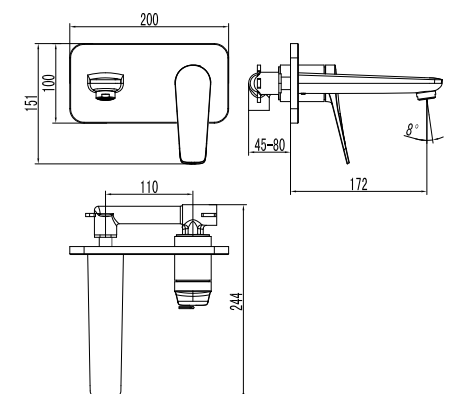

Смеситель для умывальника встраиваемый

- Аэратор Neoperl® Perlator® SSR с изменяемым углом подачи воды
- Керамический картридж Sedal® 35 мм
- Донный клапан Click/Clack 1 1/4" в цвет смесителя
- Металлическая рукоятка