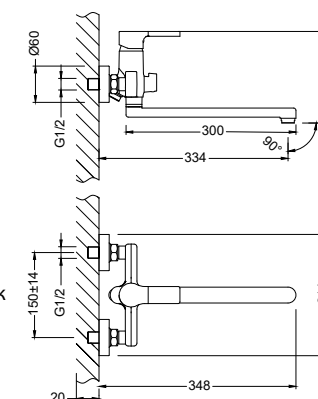

Аксессуары
в комплекте