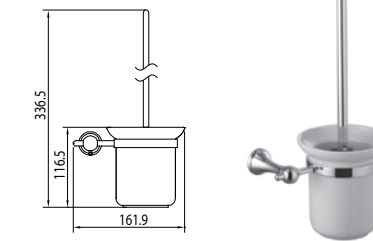

Штанга для полотенец

STANDARD LM2138C

Штанга для полотенец двойная

STANDARD LM2139C

Ершик для унитаза
керамический, белый

STANDARD LM2140C

Мыльница керамическая, белая

STANDARD LM2143C