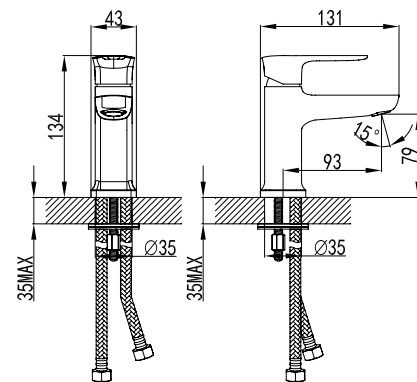

Смеситель для умывальника МОНОЛИТНЫЙ

- Скрытый аэратор Neoperl® Slim SSR с изменяемым углом подачи воды
- Керамический картридж 25 мм
- Гибкая подводка 1/2" 35 см
- Присоединительная группа для настольного крепления
- Металлическая рукоятка