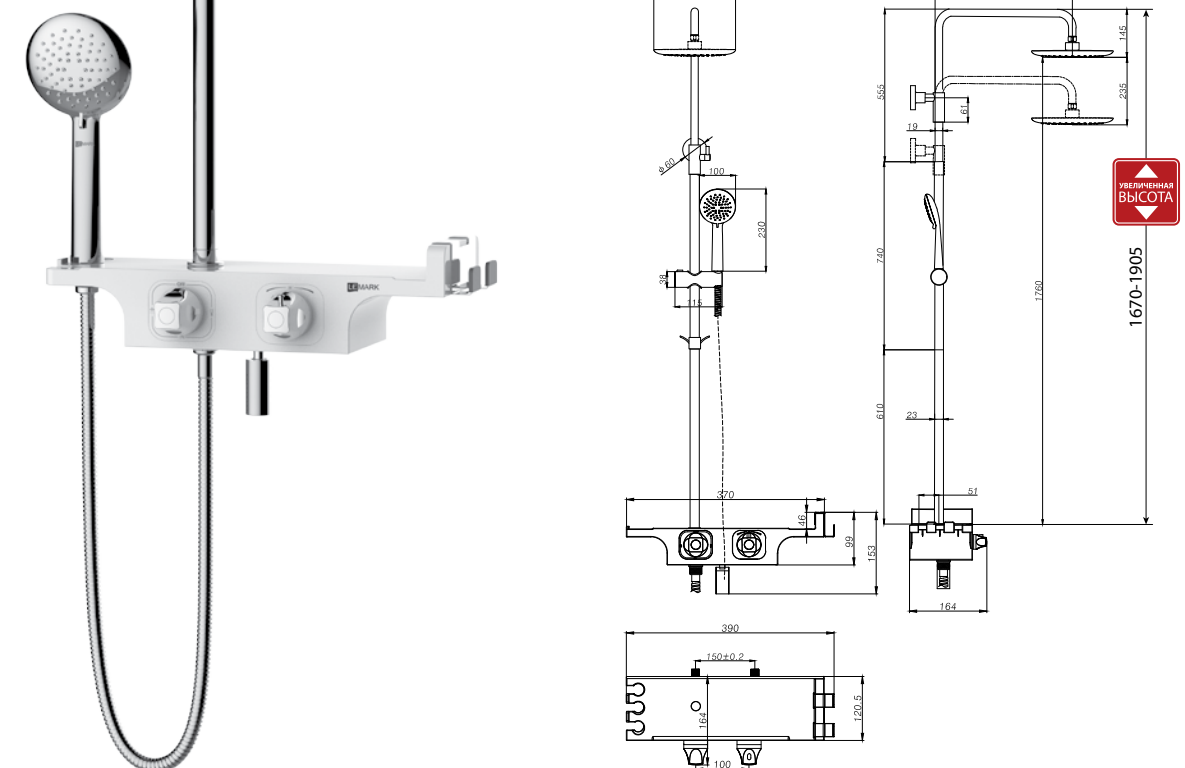

- Поворотный излив с аэратором
- Термостатический картридж Vernet® с гелевым термоэлементом и фиксатором
- 4-позиционный картриджный переключатель (угол поворота – 360°)
- Верхняя поворотная душевая лейка «Тропический дождь» Ø250 мм
- 3-функциональная лейка Ø100x240 мм
- Регулируемое по высоте крепление для лейки
- Душевой шланг, растяжной 1,5-2 м, с функцией вращения лейки без перекручивания (Turn-Free)
- Регулируемый по высоте двойной крючок
- Присоединительная группа для настенного крепления 1/2"
- Металлические рукоятки