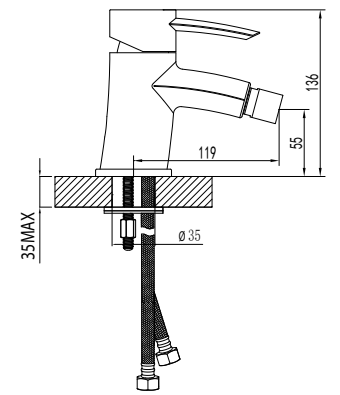

Смеситель для биде

- Поворотный аэратор
- Керамический эко-картридж 35 мм
- Гибкая подводка 1/2" 35 см
- Присоединительная группа для настольного крепления
- Металлическая рукоятка

LM3208C

**Смеситель для умывальника
МОНОЛИТНЫЙ**