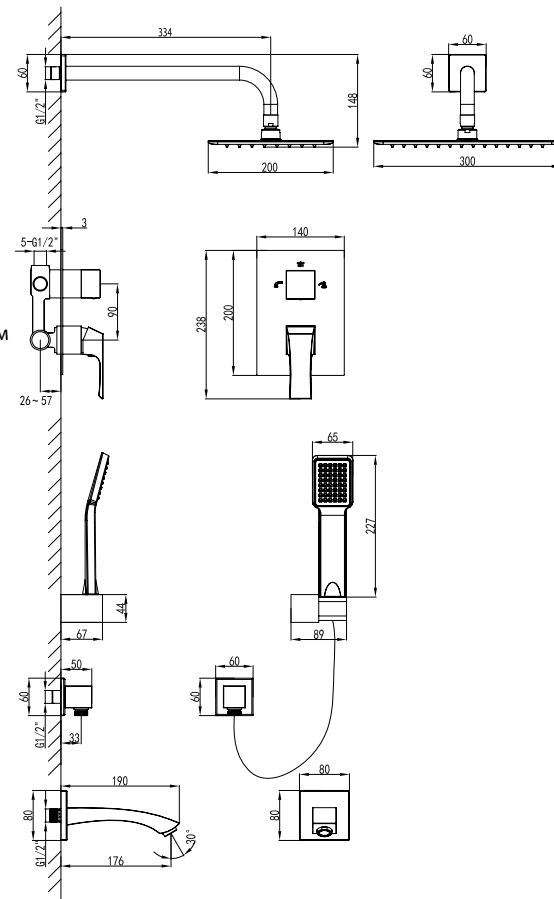

Смеситель для ванны и душа встраиваемый

- Встраиваемый наполнитель для ванны с аэратором
- Керамический эко-картридж 35 мм
- 3-позиционный картриджный переключатель (угол поворота – 240°)
- Верхняя поворотная душевая лейка «Тропический дождь» 200x300 мм
- Держатель верхней душевой лейки 324 мм
- 1-функциональная лейка 65x237 мм
- Настенное поворотное крепление для лейки
- Душевой шланг 2 м
- Подключение для душевого шланга
- Металлическая рукоятка