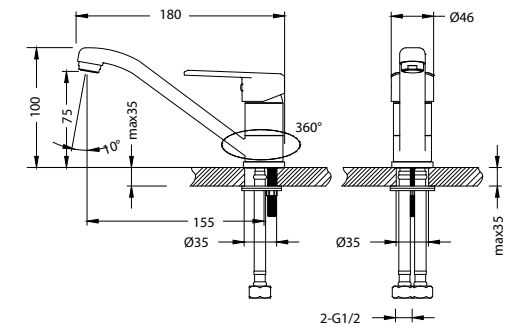

**Смеситель для умывальника
с поворотным изливом**

- Аэратор
- Керамический картридж 35 мм
- Гибкая подводка 1/2" 50 см
- Присоединительная группа для настольного крепления
- Металлическая рукоятка