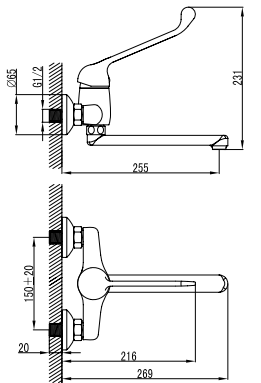

PROJECT

В основе
успешных проектов

Смеситель для кухни с поворотным изливом

- Ламинарный регулятор расхода воды Neoperl® Perlator®
- Керамический картридж 40 мм
- Гибкая подводка 1/2" 35 см
- Присоединительная группа для настольного крепления
- Металлическая рукоятка

LM4604C

Смеситель для кухни/умывальника с плоским поворотным изливом

- Ламинарный регулятор расхода воды Neoperl® Perlator®
- Керамический картридж 40 мм
- Присоединительная группа для настенного крепления 1/2"
- Металлическая рукоятка

LM4611C

Смеситель для умывальника МОНОЛИТНЫЙ

- Ламинарный регулятор расхода воды Neoperl® Perlator®
- Керамический картридж 40 мм
- Гибкая подводка 1/2" 35 см
- Присоединительная группа для настольного крепления
- Металлическая рукоятка

LM4606C

Смывное устройство для писсуара

- Нажимной механизм затвора
- Металлическая рукоятка

LM4612C