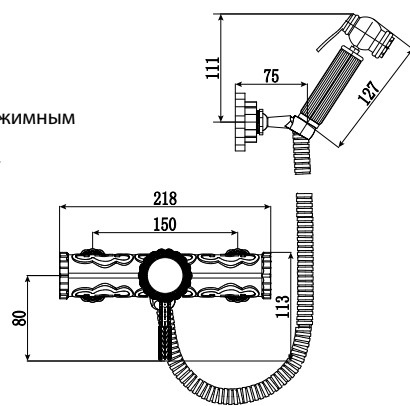

LM6614ORB

Аксессуары в комплекте

Смеситель с гигиеническим душем

- Керамический картридж 40 мм
- Аксессуары в комплекте: лейка гигиенического душа с нажимным механизмом, шланг 1,5 м, настенное крепление для лейки
- Присоединительная группа для настенного крепления ½"
- Металлическая рукоятка