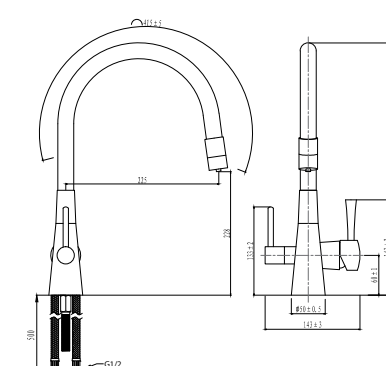

Смеситель для кухни с подключением к фильтру с питьевой водой

- Комбинированный аэратор для водопроводной и питьевой воды
- Керамический картридж Sedal® Cold Start Teraclick Mirror 35 мм
- Для крана с питьевой водой: кран-букса с керамическими пластинами (угол поворота – 90°)
- Гибкая подводка ½" 50 см
- Присоединительная группа для настольного крепления
- Переходник для подключения шланга от фильтра с питьевой водой
- Металлические рукоятки