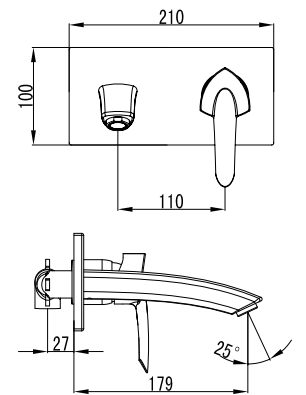

Смеситель с гигиеническим душем
встраиваемый

- Керамический эко-картридж 35 мм
- Подключение для шланга с креплением для лейки
- Аксессуары в комплекте: лейка гигиенического душа с нажимным механизмом, шланг 1,5 м
- Металлическая рукоятка

LM3519C

Аксессуары
в комплекте

Смеситель для ванны и душа
встраиваемый

- Встраиваемый наполнитель для ванны с аэратором
- Керамический эко-картридж 35 мм
- 3-позиционный картриджный переключатель (угол поворота – 240°)
- Верхняя поворотная душевая лейка «Тропический дождь» 276x276x301 мм
- Держатель верхней душевой лейки 341 мм
- 3-функциональная лейка 91x106x106 мм
- Настенное поворотное крепление для лейки
- Душевой шланг 2 м
- Металлическая рукоятка

LM3522C

Аксессуары
в комплекте

Смеситель для душа
встраиваемый

- Керамический эко-картридж 35 мм
- Металлическая рукоятка

LM3523C

Смеситель для умывальника
встраиваемый

- Аэратор
- Керамический эко-картридж 35 мм
- Металлическая рукоятка

LM3526C

Смеситель для умывальника
МОНОЛИТНЫЙ

- Аэратор
- Керамический эко-картридж 35 мм
- Гибкая подводка 1/2" 35 см
- Присоединительная группа для настольного крепления
- Металлическая рукоятка

LM3537C

Смеситель для ванны
на 3 отверстия

- Каскадный излив
- Керамический эко-картридж 35 мм
- Переключатель с керамическими пластинами (угол поворота – 90°)
- Аксессуары в комплекте: шланг 2 м, свинцовый отвес, 3-функциональная лейка 91x106x106 мм
- Гибкая подводка 1/2" 35 см
- Присоединительная группа для настольного крепления
- Металлическая рукоятка

LM3545C

Аксессуары
в комплекте