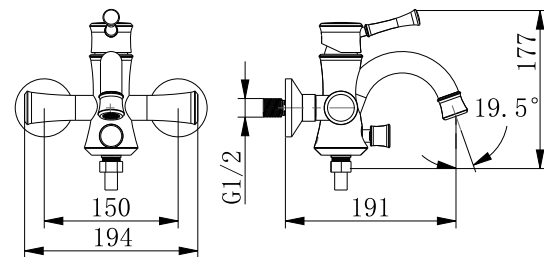

PERETTO

Непревзойдённый шарм
в кофейных тонах

ЦВЕТ ИЗДЕЛИЙ
COLOR

ЧЁРНЫЙ КОФЕ
BLACK COFFEE

LM6302RB

Аксессуары
в комплекте

Смеситель для ванны с монолитным изливом

- Аэратор Neoperl®
- Керамический картридж Sedal® 35 мм
- Вытяжной переключатель с функцией ручной фиксации
- Аксессуары в комплекте: шланг 1,5 м, 1-функциональная лейка Ø84x202 мм, настенное поворотное крепление
- Присоединительная группа для настенного крепления 1/2"
- Металлическая рукоятка

Смеситель для умывальника МОНОЛИТНЫЙ

- Аэратор Neoperl® Cascade®
- Керамический картридж Sedal® 35 мм
- Гибкая подводка 1/2" 60 см
- Донный клапан Click/Clack 1/4" в цвет смесителя
- Присоединительная группа для настольного крепления
- Металлическая рукоятка

LM6306RB

Донный клапан
в цвет смесителя