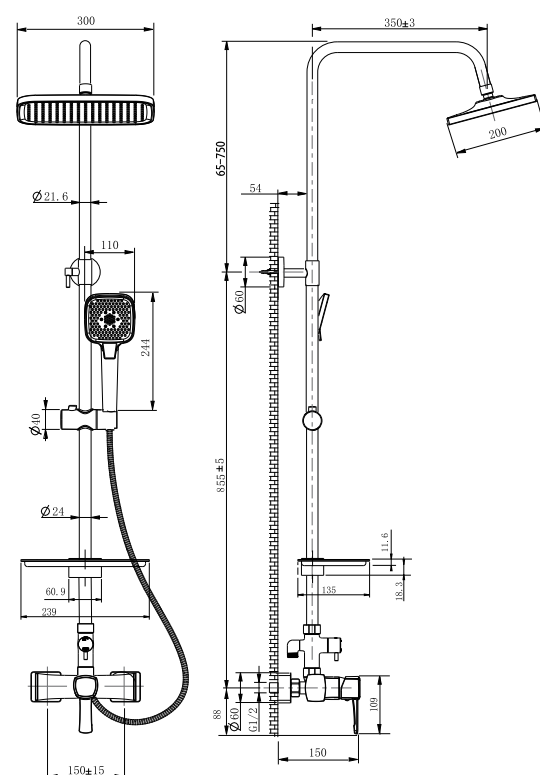

Смеситель для душа с регулируемой высотой штанги и верхней душевой лейкой «Тропический дождь»

- Керамический картридж 35 мм
- Переключатель с керамическими пластинами (угол поворота – 180°)
- Верхняя поворотная душевая лейка «Тропический дождь» 200x300 мм
- 3-функциональная лейка 110x258 мм
- Регулируемое по высоте крепление для лейки
- Регулируемая по высоте полочка для душевых принадлежностей
- Душевой шланг 1,5 м
- Присоединительная группа для настенного крепления 1/2"
- Металлическая рукоятка