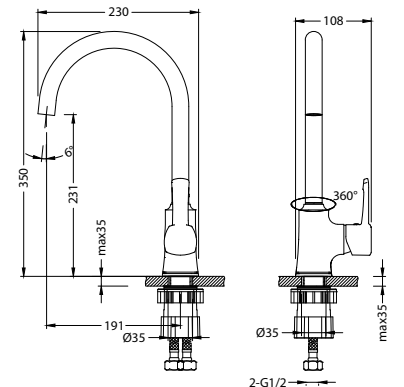

Смеситель для кухни с поворотным изливом

- Аэратор
- Керамический картридж 35 мм
- Гибкая подводка 1/2" 50 см
- Присоединительная группа для настольного крепления
- Металлическая рукоятка