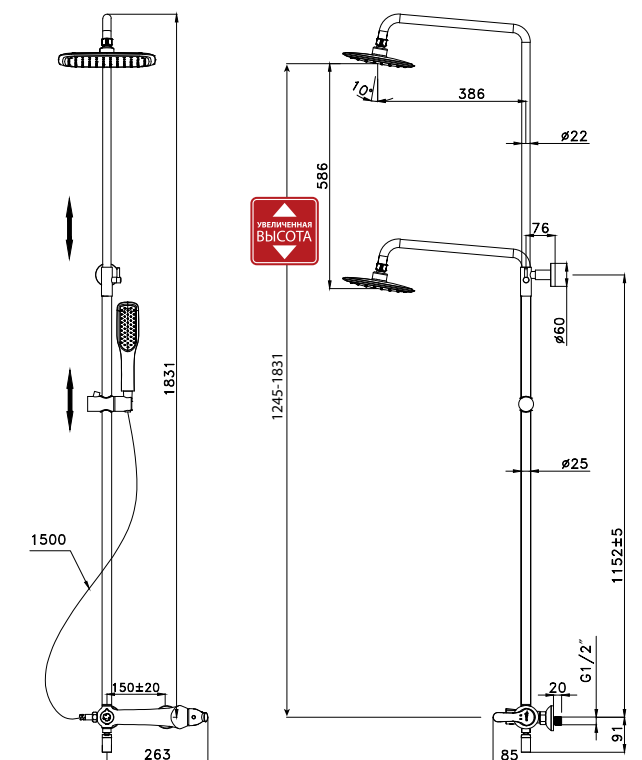

Смеситель для ванны и душа с регулируемой высотой штанги, поворотным изливом и верхней душевой лейкой «Тропический дождь»

- Поворотный излив с аэратором
- Керамический картридж 35 мм
- 3-позиционный картриджный переключатель (угол поворота – 360°)
- Верхняя поворотная душевая лейка «Тропический дождь» 250x220 мм
- 1-функциональная лейка 57x232 мм
- Регулируемое по высоте крепление для лейки
- Душевой шланг 1,5 м
- Присоединительная группа для настенного крепления 1/2"
- Металлическая рукоятка