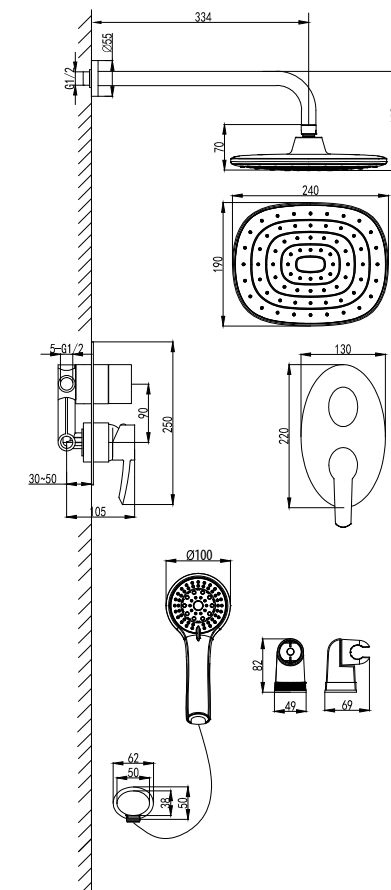

LM3229C

Аксессуары
в комплекте