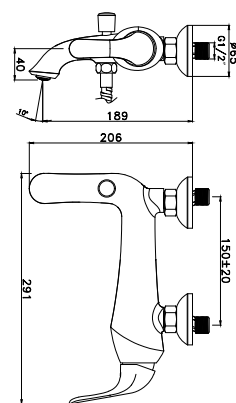

LM5362C

Аксессуары
в комплекте

SWAN

Харизматичный и интригующий

ЦВЕТ ИЗДЕЛИЙ
COLOR

ЧЁРНЫЙ/ЗОЛОТО
BLACK/GOLD

Смеситель для ванны с монолитным изливом

- Аэратор
- Керамический картридж 35 мм
- Вытяжной переключатель с функцией ручной фиксации
- Аксессуары в комплекте: шланг 1,5 м, 1-функциональная лейка 57x232 мм, настенное фиксированное крепление
- Присоединительная группа для настенного крепления 1/2"
- Металлическая рукоятка