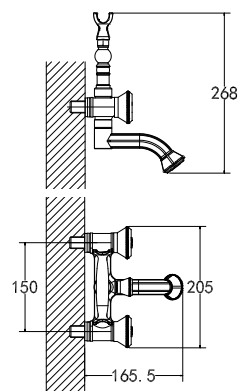

Смеситель для ванны с поворотным изливом

- Аэратор
- Кран-буксы с керамическими пластинами (угол поворота – 90°)
- Переключатель с керамическими пластинами (угол поворота – 180°)
- Аксессуары в комплекте: шланг 1,5 м, 1-функциональная лейка Ø95x234 мм
- Присоединительная группа для настенного крепления ½"
- Металлические рукоятки