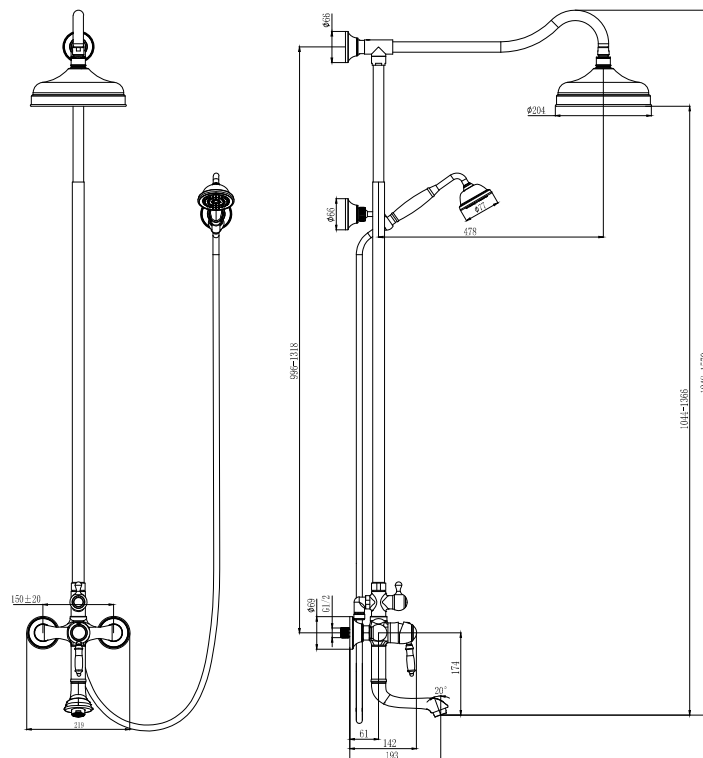

LM4862B

Аксессуары
в комплекте

АКСЕССУАРЫ ДЛЯ СЕРИИ VILLA

**Лейка
1-функциональная**

• Ø78x215 мм

LM8007B

**Крепление лейки
поворотное**

LM8008B