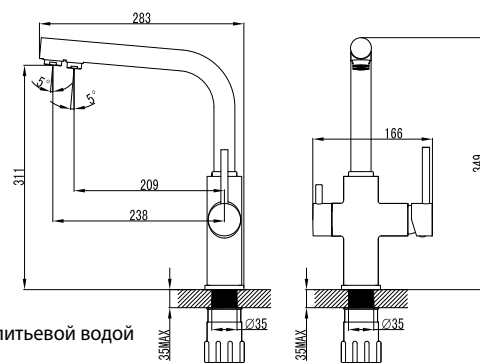

• В комплекте 2 шт.
• Выпуск – 3/4"

LM8565B

COMFORT

Питьевая вода
без лишних усилий

LM3060C

Смеситель для кухни
с подключением к фильтру
с питьевой водой

- Аэратор для водопроводной воды
- Аэратор для питьевой воды
- Керамический картридж 35 мм
- Для крана с питьевой водой: кран-букса с керамическими пластинами (угол поворота – 90°)
- Гибкая подводка 1/2" 45 см
- Присоединительная группа для настольного крепления
- Переходник для подключения шланга от фильтра с питьевой водой
- Металлические рукоятки