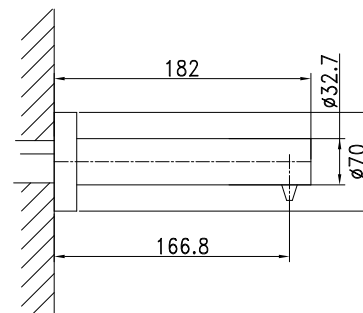

Дозатор для жидкого мыла
бесконтактный (сенсорный)

- Объем – 1 л
- Комбинированный блок питания 220V / 4xAA

NEW
новинка

LM4642CE

Дозатор для жидкого мыла
бесконтактный (сенсорный)

- Объем – 1 л
- Комбинированный блок питания 220V / 4xAA

NEW
новинка

LM4644CE

Смеситель для умывальника
бесконтактный (сенсорный)

- Антивандальный аэратор
- Сенсор (время срабатывания: <0,8 с)
- Клапан смешивания горячей и холодной воды с возможностью регулировки (устанавливается под столешницей)
- Комбинированный блок питания 220V / 4xAA
- Гибкая подводка 1/2" 50 см
- Присоединительная группа для настольного крепления

LM4650CE

Дозатор для жидкого мыла
бесконтактный (сенсорный)

- Объем – 1 л
- Комбинированный блок питания 220V / 4xAA

NEW
новинка

LM4641CE

Смеситель для умывальника
встраиваемый, бесконтактный (сенсорный)

- Антивандальный аэратор
- Сенсор (время срабатывания: <0,8 с)
- Клапан смешивания горячей и холодной воды с возможностью регулировки (устанавливается за облицовкой стены)
- Комбинированный блок питания 220V / 4xAA
- Гибкая подводка 1/2" 50 см

LM4651CE