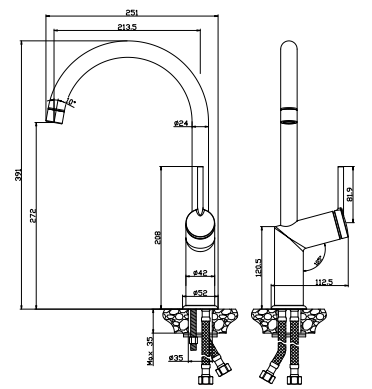

LM3805C

- Аэратор Neoperl® Honeycomb®
- Керамический картридж Sedal® Cold Start Termaclick Mirror 35 мм
- Гибкая подводка ½" 40 см
- Присоединительная группа для настольного крепления
- Металлическая рукоятка