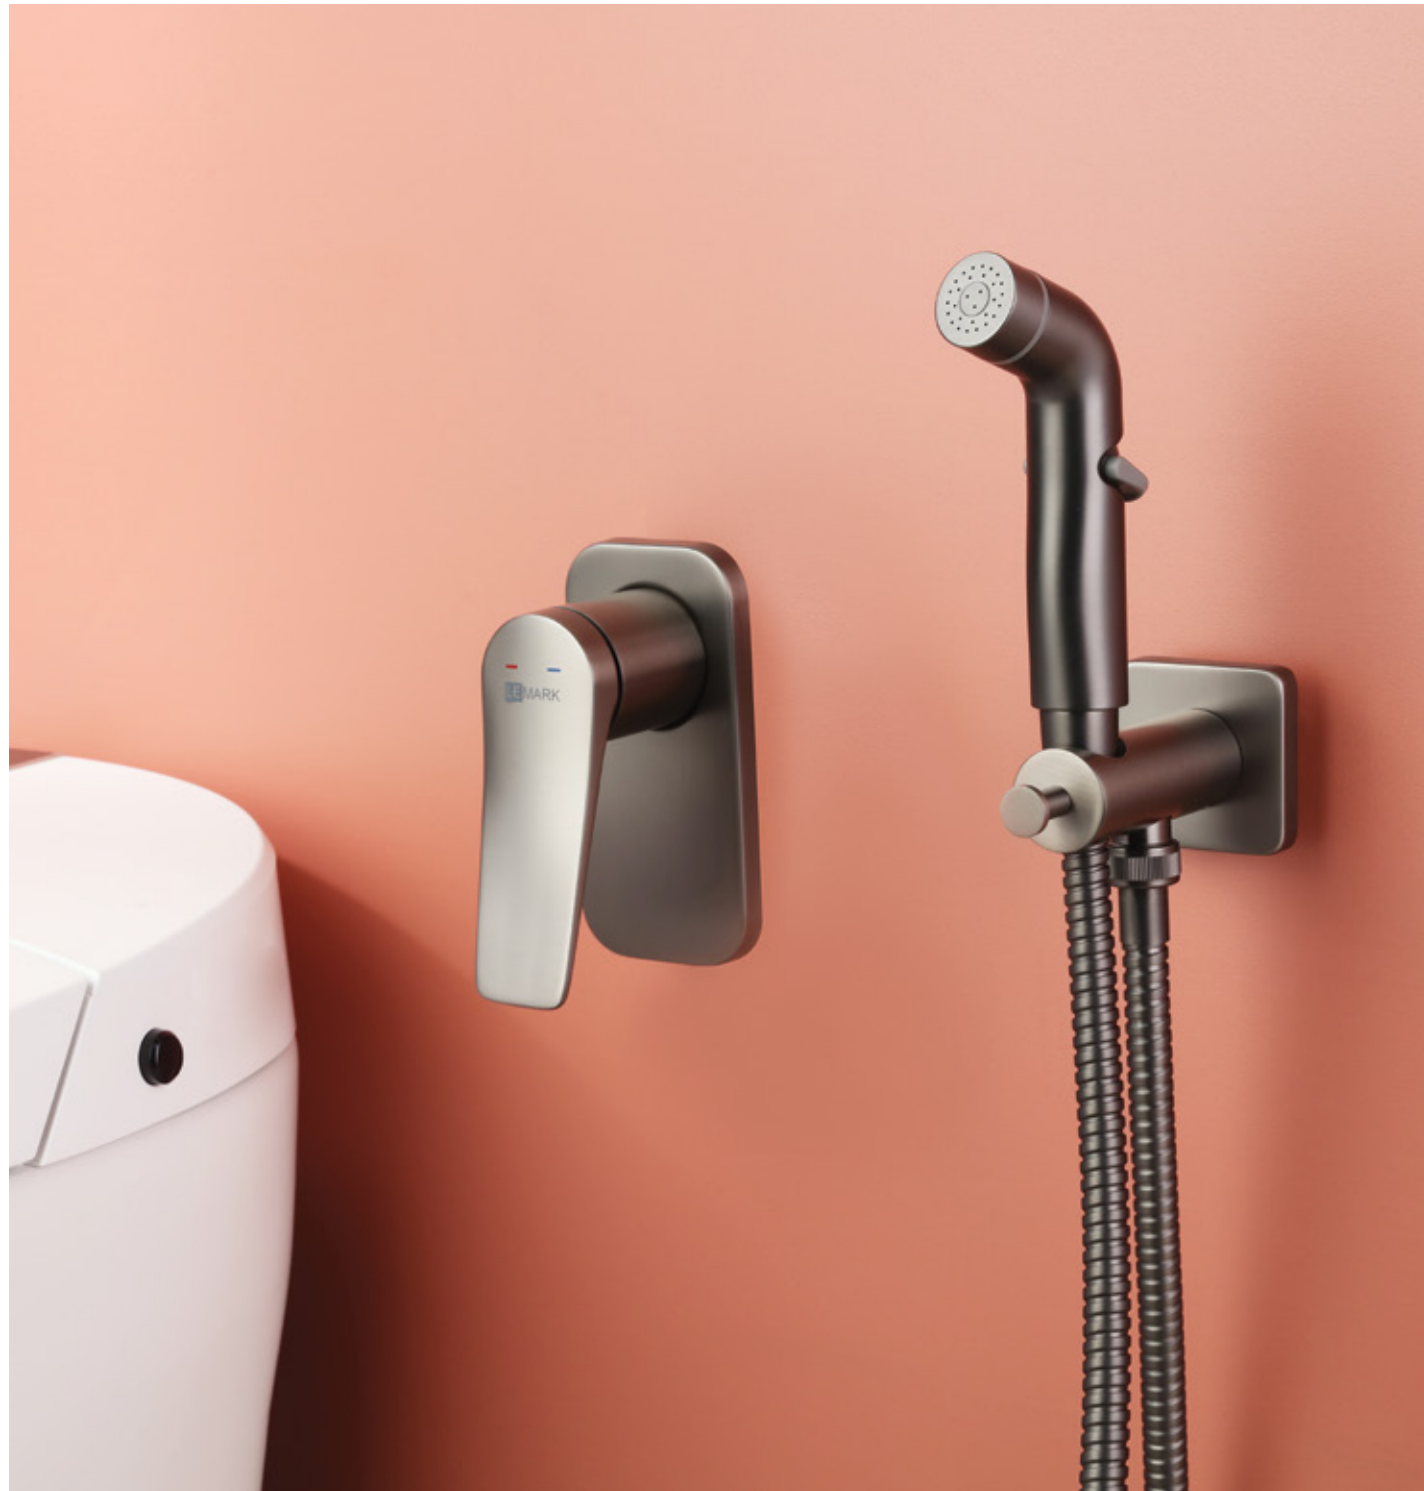

LM3709GM

Донный клапан
в цвет смесителя

Смеситель с гигиеническим душем

- Керамический картридж Sedal® 35 мм
- Аксессуары в комплекте: лейка гигиенического душа с регулятором напора воды, шланг 1,2 м (Turn-Free), настенное крепление для лейки
- Присоединительная группа для настенного крепления 1/2"
- Металлическая рукоятка