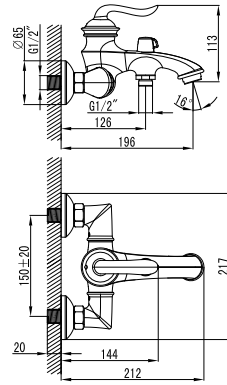

LM4708G

Донный клапан
в цвет смесителя

**Смеситель для ванны
С МОНОЛИТНЫМ ИЗЛИВОМ**

- Аэратор Neoperl® Cascade®
- Керамический картридж Sedal® 35 мм
- Переключатель с керамическими пластинами (угол поворота – 90°)
- Аксессуары в комплекте: шланг 1,5 м, 1-функциональная лейка Ø78x215 мм, настенное поворотное крепление
- Присоединительная группа для настенного крепления 1/2"
- Металлическая рукоятка