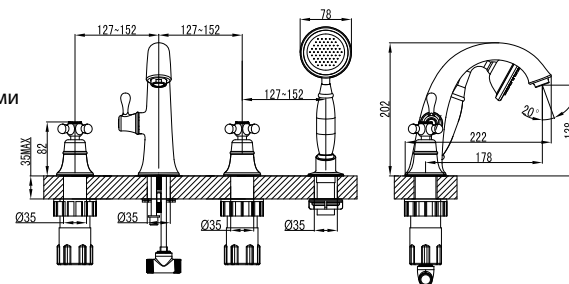

LM2812B

Аксессуары
в комплекте

**Смеситель для ванны
на 4 отверстия**

- Аэратор Neoperl® Cascade®
- Кран-буксы с керамическими пластинами (угол поворота – 180°)
- Переключатель с керамическими пластинами (угол поворота – 90°)
- Аксессуары в комплекте: шланг 2 м, свинцовый отвес, 1-функциональная лейка Ø78x215 мм
- Гибкая подводка ½" 35 см
- Присоединительная группа для настольного крепления
- Металлические рукоятки