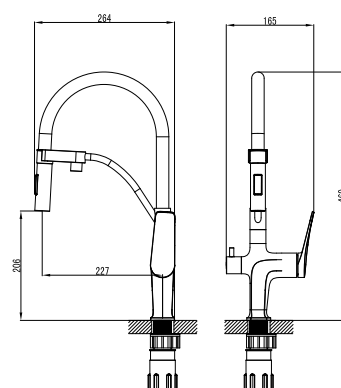

LM3745BL

Аксессуары в комплекте

Смеситель для кухни с подключением к фильтру с питьевой водой

- 2-функциональная излив-лейка с аэратором Neoperl® Perlator® для водопроводной воды
- Аэратор Neoperl® Perlator® для питьевой воды
- Керамический картридж Sedal® Cold Start Termaclick Mirror 35 мм
- Для крана с питьевой водой: кран-буksа с керамическими пластинами (угол поворота – 90°)
- Гибкая подводка 1/2" 60 см
- Присоединительная группа для настольного крепления
- Переходник для подключения шланга от фильтра с питьевой водой
- Металлические рукоятки