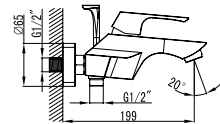

LM4446C

UNIT

Совершенство изгибов
и гармония граней

Смеситель для ванны с монолитным изливом

- Аэратор
- Керамический эко-картридж 35 мм
- Вытяжной переключатель с функцией ручной фиксации
- Аксессуары в комплекте: шланг 1,5 м, 1-функциональная лейка 43x216 мм, настенное поворотное крепление
- Присоединительная группа для настенного крепления 1/2"
- Металлическая рукоятка