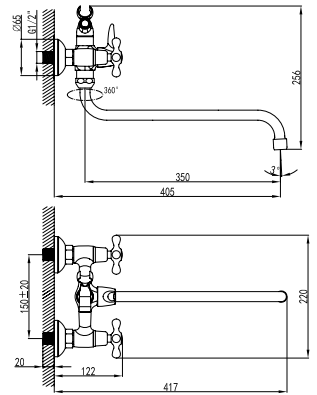

Смеситель универсальный
с круглым поворотным изливом 350 мм

- Аэратор
- Кран-буксы с керамическими пластинами (угол поворота – 180°)
- Флажковый переключатель
- Аксессуары в комплекте: шланг 1,5 м, 1-функциональная лейка Ø100x225 мм, настенное поворотное крепление
- Присоединительная группа для настенного крепления 1/2"
- Металлические рукоятки