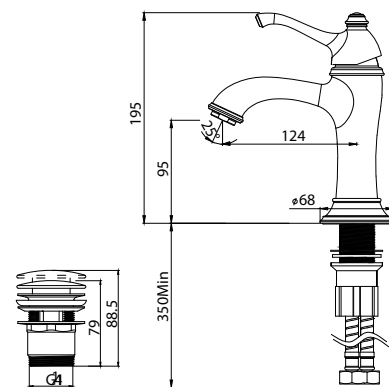

LM5462BG

Аксессуары в комплекте

GREEK

Россыпь золотых бликов

ЦВЕТ ИЗДЕЛИЙ
COLORЗОЛОТО
GOLDСмеситель для умывальника
МОНОЛИТНЫЙ

- Аэратор
- Керамический картридж 35 мм
- Гибкая подводка 1/2" 45 см
- Донный клапан Click/Clack 1 1/4" в цвет смесителя
- Присоединительная группа для настольного крепления
- Металлическая рукоятка