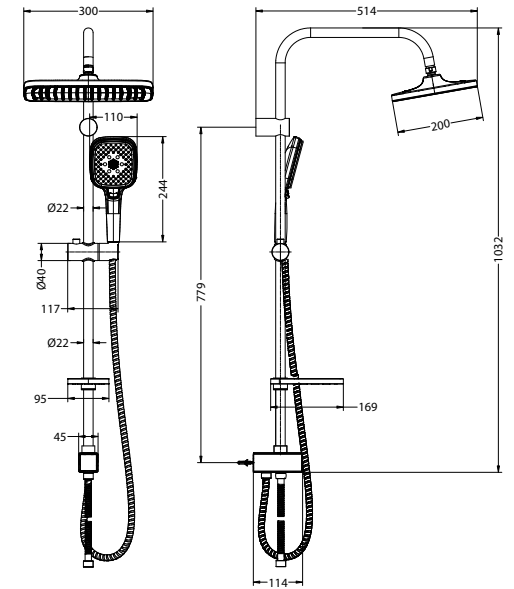

Душевой гарнитур с фиксированной высотой штанги и верхней душевой лейкой «Тропический дождь»

- 3-функциональная лейка 110x258 мм
- Верхняя поворотная душевая лейка «Тропический дождь» 200x300 мм
- Кнопочный переключатель (нажми-переключи)
- Регулируемое по высоте крепление для лейки
- Регулируемая по высоте мыльница
- Душевой шланг 1,5 м (стальной, оплетка с двойным загибом)
- Шланг 0,8 м для подключения к смесителю (стальной, оплетка с двойным загибом)

LM8811C