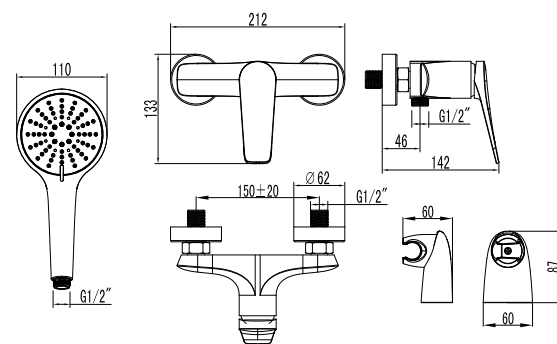

LM3606C

BASIS

ЦВЕТ ИЗДЕЛИЙ
COLOR

ЧЁРНЫЙ
BLACK

BRONX

Исключительность, перфекционизм, эстетика и красота в элегантном исполнении

Смеситель для душа

- Керамический картридж Sedal® 35 мм
- Аксессуары в комплекте: шланг 1,5 м (Turn-Free), 3-функциональная лейка Ø110x244 мм, настенное поворотное крепление
- Присоединительная группа для настенного крепления 1/2"
- Металлическая рукоятка