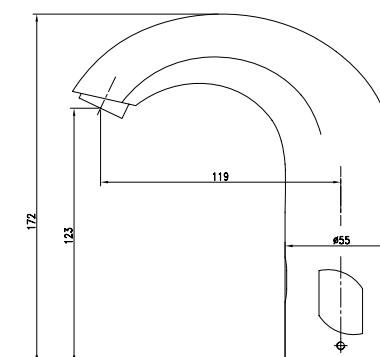

Смеситель для умывальника бесконтактный (сенсорный)

- Антивандальный аэратор
- Сенсор (время срабатывания: <0,8 с)
- Встроенный блок регулировки температуры воды
- Комбинированный блок питания 220V / 4xAA
- Гибкая подводка 1/2" 45 см
- Присоединительная группа для настольного крепления
- Металлическая рукоятка