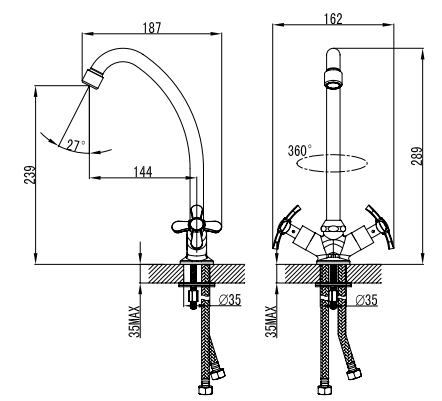

PARTNER

Специальная серия
для комплектации
строительных объектов

Аксессуары
в комплекте

Смеситель универсальный с круглым поворотным изливом 300 мм

- Аэратор
- Кран-буксы с керамическими пластинами (угол поворота – 180°)
- Переключатель с керамическими пластинами (угол поворота – 120°)
- Аксессуары в комплекте: шланг 1,5 м, 1-функциональная лейка Ø66x196 мм
- Присоединительная группа для настенного крепления 1/2"
- Металлические рукоятки

Смеситель для кухни с поворотным изливом

- Аэратор
- Кран-буксы с керамическими пластинами (угол поворота – 180°)
- Гибкая подводка 1/2" 35 см
- Присоединительная группа для настольного крепления
- Металлические рукоятки

LM6542C

Аксессуары
в комплекте

Смеситель для ванны с фиксированным изливом

- Аэратор
- Кран-буксы с керамическими пластинами (угол поворота – 180°)
- Переключатель с керамическими пластинами (угол поворота – 120°)
- Аксессуары в комплекте: шланг 1,5 м, 1-функциональная лейка Ø66x196 мм
- Присоединительная группа для настенного крепления 1/2"
- Металлические рукоятки

LM6546C

Смеситель для умывальника МОНОЛИТНЫЙ

- Аэратор
- Кран-буксы с керамическими пластинами (угол поворота – 180°)
- Гибкая подводка 1/2" 35 см
- Присоединительная группа для настольного крепления
- Металлические рукоятки