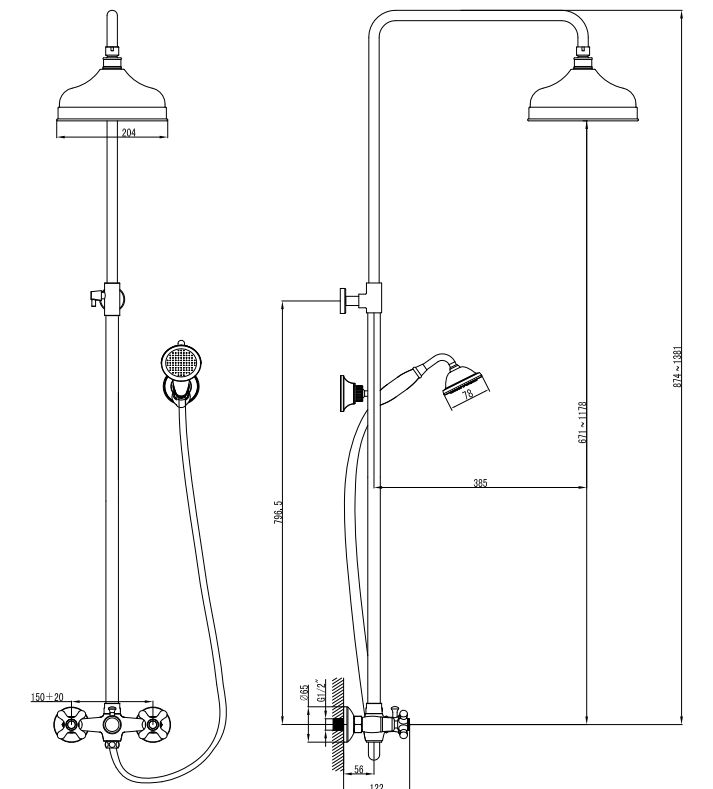

LM2860B

Аксессуары
в комплекте