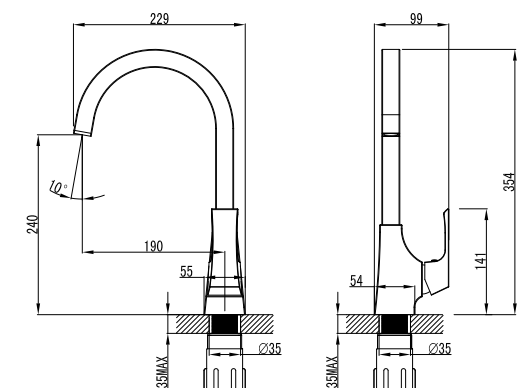

- Аэратор Neoperl® Cache®
- Керамический картридж 35 мм
- Гибкая подводка 1/2" 40 см
- Присоединительная группа для настольного крепления
- Металлическая рукоятка