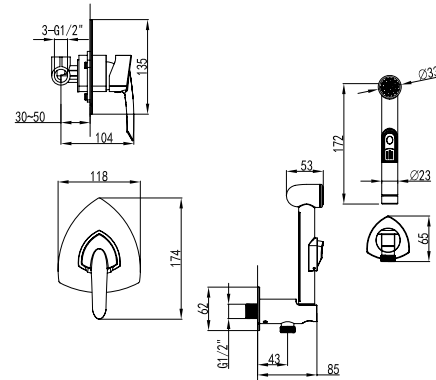

NEW
новинка

LM3514C

Аксессуары
в комплекте

Смеситель с гигиеническим душем
встраиваемый

- Керамический эко-картридж 35 мм
- Подключение для шланга с креплением для лейки
- Аксессуары в комплекте: лейка гигиенического душа с нажимным механизмом, шланг 1,5 м
- Металлическая рукоятка