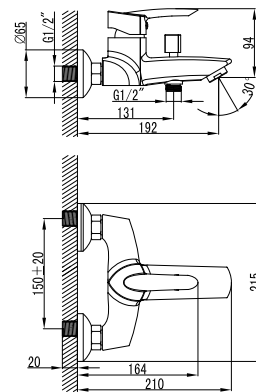

LM3502C

Аксессуары
в комплекте