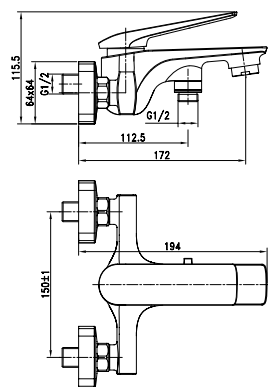

**Смеситель для ванны
С МОНОЛИТНЫМ ИЗЛИВОМ**

- Аэратор Neoperl® Slim SSR
- Керамический картридж Citec® 35 мм
- Переключатель с керамическими пластинами (угол поворота – 90°)
- Аксессуары в комплекте: шланг 1,5 м, 1-функциональная лейка 53x266 мм, настенное поворотное крепление
- Присоединительная группа для настенного крепления 1/2"
- Металлическая рукоятка

LM5914CW

Аксессуары
в комплекте

**Смеситель для умывальника и биде
МОНОЛИТНЫЙ**

- Скрытый аэратор Neoperl® Slim SSR
- Керамический картридж Sedal® 35 мм
- Аксессуары в комплекте: лейка гигиенического душа с регулятором напора воды, шланг 1,5 м (Turn-Free), настенное крепление для лейки
- Гибкая подводка 1/2" 60 см
- Донный клапан Click/Clack 1/4", хромированный
- Присоединительная группа для настольного крепления
- Металлическая рукоятка

LM5916CW

Аксессуары
в комплекте

Донный клапан
хромированный

**Смеситель с гигиеническим душем
встраиваемый**

- Керамический картридж Sedal® 35 мм
- Аксессуары в комплекте: лейка гигиенического душа с нажимным механизмом, шланг 1,2 м
- Металлическая рукоятка

LM5919CW

Аксессуары
в комплекте

**Смеситель для ванны и душа
встраиваемый**

- Встраиваемый наполнитель для ванны со скрытым аэратором Neoperl® Slim SSR
- Керамический картридж Sedal® 35 мм
- 3-позиционный картриджный переключатель (угол поворота – 360°)
- Верхняя поворотная душевая лейка «Тропический дождь» 170x246 мм
- Держатель верхней душевой лейки 430 мм
- 1-функциональная лейка 53x266 мм
- Настенное поворотное крепление для лейки
- Душевой шланг 2 м
- Подключение для душевого шланга
- Металлическая рукоятка

LM5922CW

Аксессуары
в комплекте