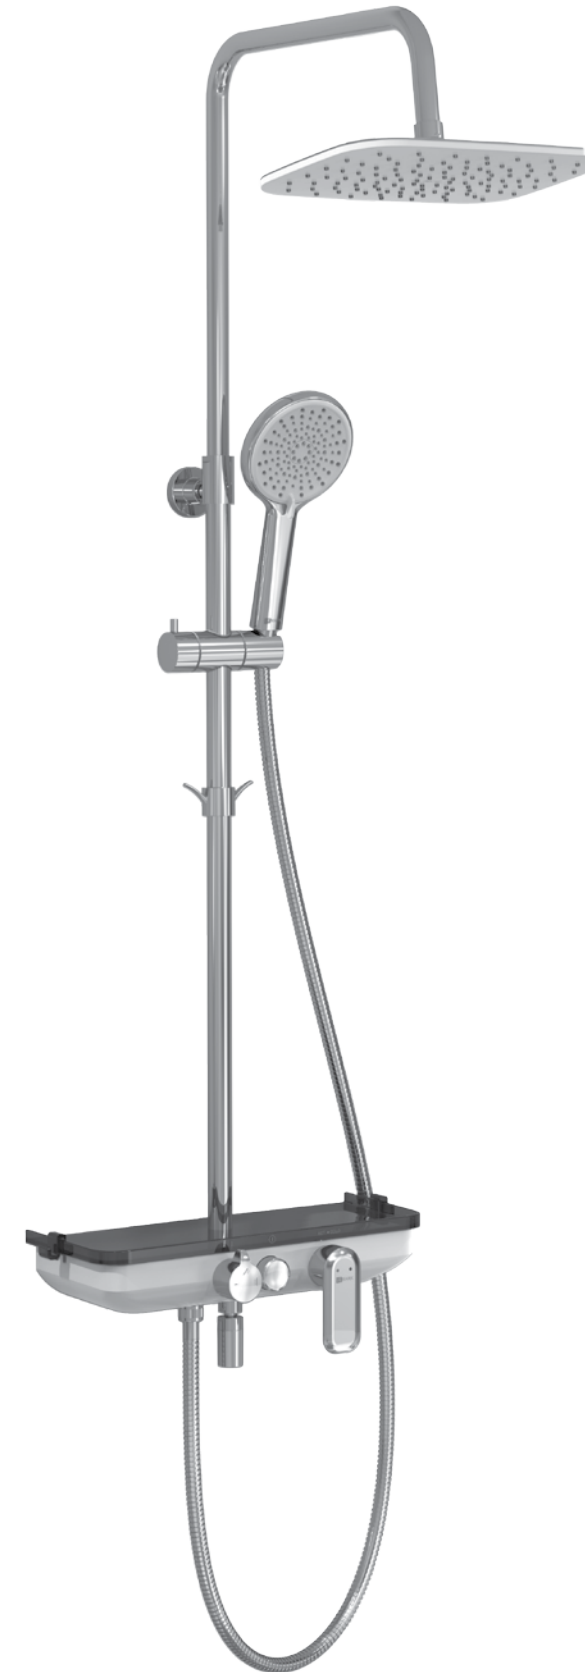

LM7012C

Аксессуары
в комплекте

SOLO

Культ комфортной жизни

LM7165B

ЦВЕТ ИЗДЕЛИЯ
COLOR

БРОНЗА
BRONZE

Аксессуары
в комплекте