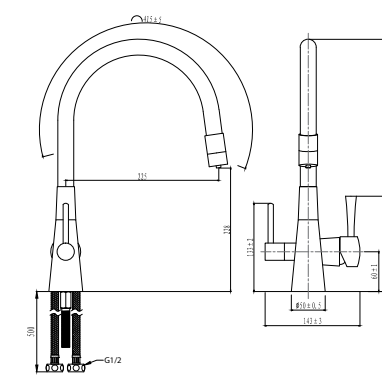

Смеситель для кухни
с подключением к фильтру
с питьевой водой

- Комбинированный аэратор для водопроводной и питьевой воды
- Керамический картридж Sedal® Cold Start Termaclick Mirror 35 мм
- Для крана с питьевой водой: кран-букса с керамическими пластинами (угол поворота – 90°)
- Гибкая подводка ½" 50 см
- Присоединительная группа для настольного крепления
- Переходник для подключения шланга от фильтра с питьевой водой
- Металлические рукоятки

LM3075C-Yellow