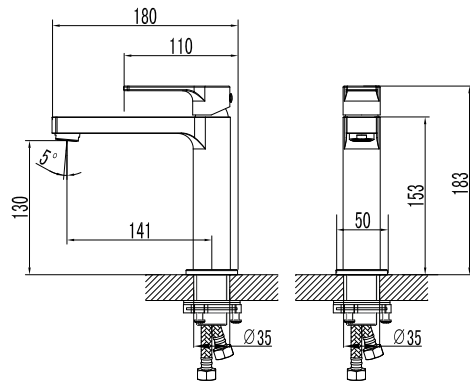

Смеситель для кухни
с поворотным изливом

- Аэратор с изменяемым углом подачи воды
- Керамический картридж 25 мм
- Гибкая подводка 1/2" 35 см
- Присоединительная группа для настольного крепления
- Металлическая рукоятка

Смеситель для умывальника
с поворотным изливом

- Аэратор
- Керамический картридж 35 мм
- Гибкая подводка 1/2" 35 см
- Присоединительная группа для настольного крепления
- Металлическая рукоятка

Смеситель для умывальника
монолитный

- Аэратор
- Керамический картридж 25 мм
- Гибкая подводка 1/2" 35 см
- Присоединительная группа для настольного крепления
- Металлическая рукоятка

LM1506C

Смеситель для умывальника
монолитный

- Аэратор Neoperl®
- Керамический картридж 25 мм
- Гибкая подводка 1/2" 35 см
- Присоединительная группа для настольного крепления
- Металлическая рукоятка

Смеситель для умывальника
монолитный

- Аэратор Neoperl®
- Керамический картридж 26 мм
- Гибкая подводка 1/2" 35 см
- Присоединительная группа для настольного крепления
- Металлическая рукоятка

Смеситель для ванны
с монолитным изливом

- Аэратор
- Керамический картридж 35 мм
- Переключатель с керамическими пластинами (угол поворота – 90°)
- Аксессуары в комплекте: шланг 1,5 м, 1-функциональная лейка Ø66x196 мм, настенное фиксированное крепление
- Присоединительная группа для настенного крепления 1/2"
- Металлическая рукоятка

Смеситель с гигиеническим душем
встраиваемый

- Керамический картридж 25 мм
- Аксессуары в комплекте: лейка гигиенического душа с нажимным механизмом, шланг 1,5 м
- Металлическая рукоятка

Смеситель универсальный
с плоским поворотным изливом 300 мм