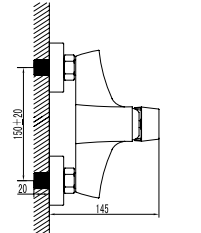

UNIT

Совершенство изгибов
и гармония граней

Смеситель для ванны с монолитным изливом

- Аэратор
- Керамический эко-картридж 35 мм
- Вытяжной переключатель с функцией ручной фиксации
- Аксессуары в комплекте: шланг 1,5 м, 1-функциональная лейка 43x216 мм, настенное поворотное крепление
- Присоединительная группа для настенного крепления 1/2"
- Металлическая рукоятка

LM4502C

Аксессуары
в комплекте

35mm

Смеситель для душа

- Керамический эко-картридж 35 мм
- Аксессуары в комплекте: шланг 1,5 м, 1-функциональная лейка 43x216 мм, настенное поворотное крепление
- Присоединительная группа для настенного крепления 1/2"
- Металлическая рукоятка

LM4503C

Аксессуары
в комплекте

35mm