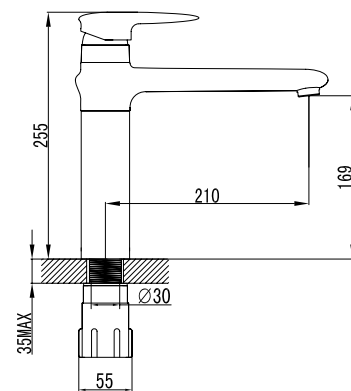

**Смеситель для умывальника
МОНОЛИТНЫЙ**

- Аэратор
- Керамический картридж 40 мм
- Гибкая подводка 1/2" 35 см
- Присоединительная группа для настольного крепления
- Металлическая рукоятка

LM4406C

Смеситель для биде

- Поворотный аэратор
- Керамический картридж 40 мм
- Гибкая подводка 1/2" 35 см
- Присоединительная группа для настольного крепления
- Металлическая рукоятка

**Смеситель для кухни
с поворотным изливом**

- Аэратор
- Керамический картридж 40 мм
- Гибкая подводка 1/2" 35 см
- Присоединительная группа для настольного крепления
- Металлическая рукоятка

**Смеситель для умывальника
МОНОЛИТНЫЙ**

- Аэратор
- Керамический картридж 40 мм
- Гибкая подводка 1/2" 35 см
- Присоединительная группа для настольного крепления
- Металлическая рукоятка

**Смеситель для кухни
с поворотным изливом**

- Аэратор
- Керамический картридж 40 мм
- Гибкая подводка 1/2" 35 см
- Присоединительная группа для настольного крепления
- Металлическая рукоятка

**Смеситель для ванны
с поворотным изливом**

- Аэратор
- Керамический картридж 40 мм
- Переключатель с керамическими пластинами (угол поворота – 90°)
- Аксессуары в комплекте: шланг 1,5 м, 1-функциональная лейка Ø106x235 мм, настенное фиксированное крепление
- Присоединительная группа для настенного крепления 1/2"
- Металлическая рукоятка

LM4414C

Аксессуары
в комплекте