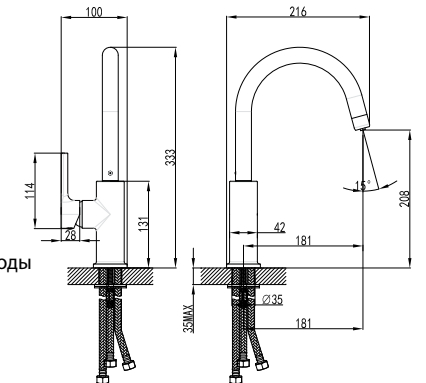

Смеситель для кухни
с подключением к фильтру
с питьевой водой

- Комбинированный аэратор для водопроводной и питьевой воды
- Керамический картридж 35 мм с функцией включения питьевой воды
- Гибкая подводка ½" 40 см
- Гибкая подводка ½" x M8 40 см для подключения питьевой воды
- Присоединительная группа для настольного крепления
- Переходник для подключения шланга от фильтра с питьевой водой
- Металлическая рукоятка

LM3070C-Yellow