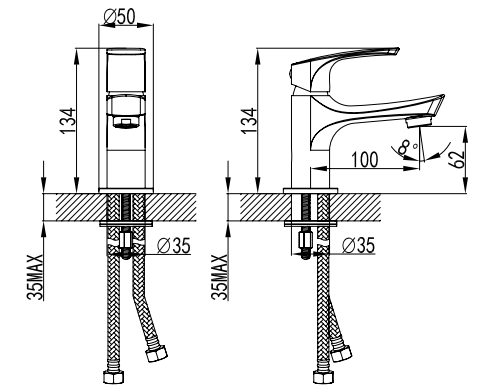

Смеситель для умывальника
МОНОЛИТНЫЙ

- Аэратор
- Керамический картридж 25 мм
- Гибкая подводка 1/2" 35 см
- Присоединительная группа для настольного крепления
- Металлическая рукоятка

LM1706C