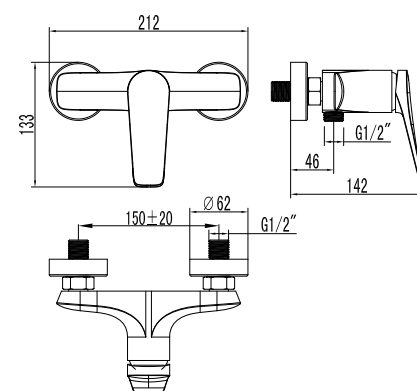

Смеситель для душа

- Керамический картридж Sedal® 35 мм
- Аксессуары в комплекте: шланг 1,5 м (Turn-Free), 3-функциональная лейка Ø110x244 мм, настенное поворотное крепление
- Присоединительная группа для настенного крепления 1/2"
- Металлическая рукоятка