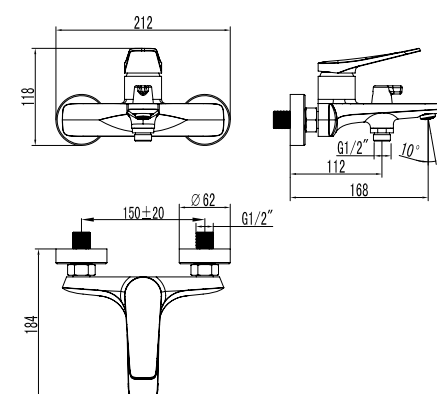

Смеситель для ванны с монолитным изливом

- Аэратор Neoperl® Perlator®
- Керамический картридж Sedal® 35 мм
- Переключатель с керамическими пластинами (угол поворота – 90°)
- Аксессуары в комплекте: шланг 1,5 м (Turn-Free), 3-функциональная лейка Ø110x244 мм, настенное поворотное крепление
- Присоединительная группа для настенного крепления 1/2"
- Металлическая рукоятка