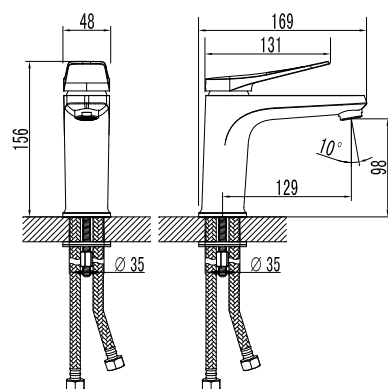

LM3706GM

Донный клапан
в цвет смесителя