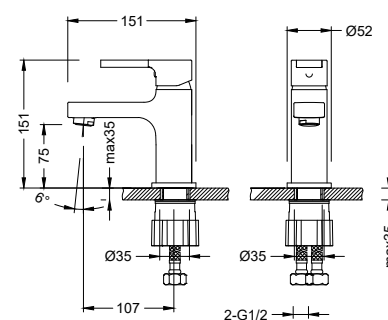

LM0605C

**Смеситель для умывальника
МОНОЛИТНЫЙ**

- Аэратор
- Керамический картридж 35 мм
- Гибкая подводка 1/2" 50 см
- Присоединительная группа для настольного крепления
- Металлическая рукоятка с декоративной силиконовой насадкой
- Комплект из 6 дополнительных декоративных силиконовых насадок