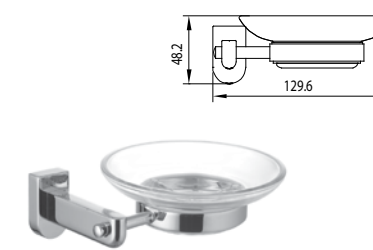

OMEGA LM3136C

Мыльница стеклянная, прозрачная

OMEGA LM3143C