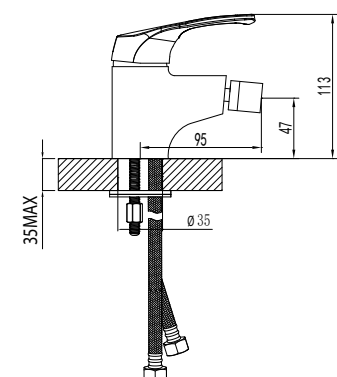

**Смеситель для умывальника
с поворотным изливом**

- Аэратор
- Керамический картридж 35 мм
- Гибкая подводка 1/2" 35 см
- Присоединительная группа для настольного крепления
- Металлическая рукоятка

LM3107C

**Смеситель универсальный
с плоским поворотным изливом 200 мм**

- Аэратор
- Керамический картридж 35 мм
- Вытяжной переключатель с функцией ручной фиксации
- Аксессуары в комплекте: шланг 1,5 м, 1-функциональная лейка Ø106x235 мм, настенное фиксированное крепление
- Присоединительная группа для настенного крепления 1/2"
- Металлическая рукоятка

LM3110C

Аксессуары
в комплекте

Смеситель для биде

- Поворотный аэратор
- Керамический картридж 35 мм
- Гибкая подводка 1/2" 35 см
- Присоединительная группа для настольного крепления
- Металлическая рукоятка

LM3108C

**Смеситель на борт ванны
с монолитным изливом**

- Аэратор
- Керамический картридж 35 мм
- Переключатель с керамическими пластинами (угол поворота – 90°)
- Аксессуары в комплекте: шланг 2 м, 1-функциональная лейка Ø106x235 мм, настенное фиксированное крепление
- Гибкая подводка 1/2" 35 см
- Присоединительная группа для настольного крепления
- Металлическая рукоятка

LM3115C

Аксессуары
в комплекте