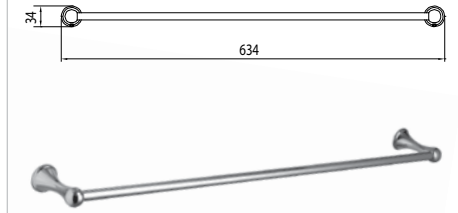

Штанга для полотенец

STANDARD LM2138C

Штанга для полотенец двойная

STANDARD LM2139C

Ершик для унитаза
керамический, белый

STANDARD LM2140C

Мыльница керамическая, белая

STANDARD LM2143C