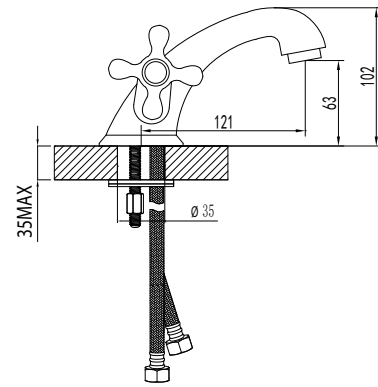

Смеситель для умывальника
МОНОЛИТНЫЙ

- Аэратор
- Кран-буксы с керамическими пластинами (угол поворота – 180°)
- Гибкая подводка 1/2" 35 см
- Присоединительная группа для настольного крепления
- Металлические рукоятки

LM2106C