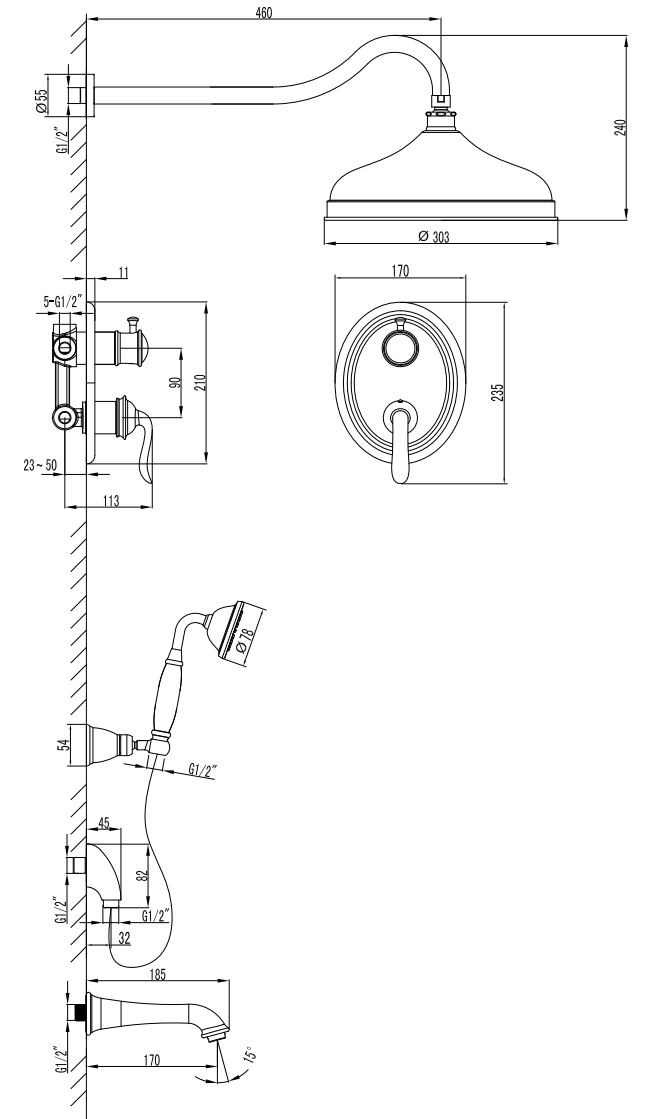

LM4722G

Аксессуары
в комплекте