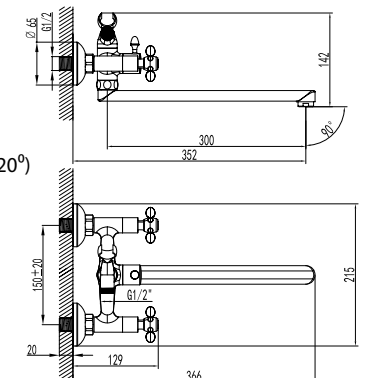

Смеситель универсальный с плоским поворотным изливом 300 мм

- Аэратор
- Кран-буксы с керамическими пластинами (угол поворота – 90°)
- Переключатель с керамическими пластинами (угол поворота – 120°)
- Аксессуары в комплекте: шланг 1,5 м, 1-функциональная лейка Ø66x196 мм
- Присоединительная группа для настенного крепления 1/2"
- Металлические рукоятки