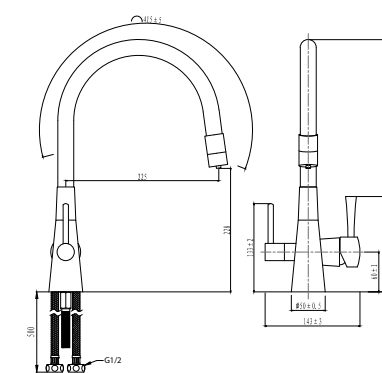

Смеситель для кухни
с подключением к фильтру
с питьевой водой

- Комбинированный аэратор для водопроводной и питьевой воды
- Керамический картридж Sedal® Cold Start Termaclick Mirror 35 мм
- Для крана с питьевой водой: кран-букса с керамическими пластинами (угол поворота – 90°)
- Гибкая подводка ½" 50 см
- Присоединительная группа для настольного крепления
- Переходник для подключения шланга от фильтра с питьевой водой
- Металлические рукоятки