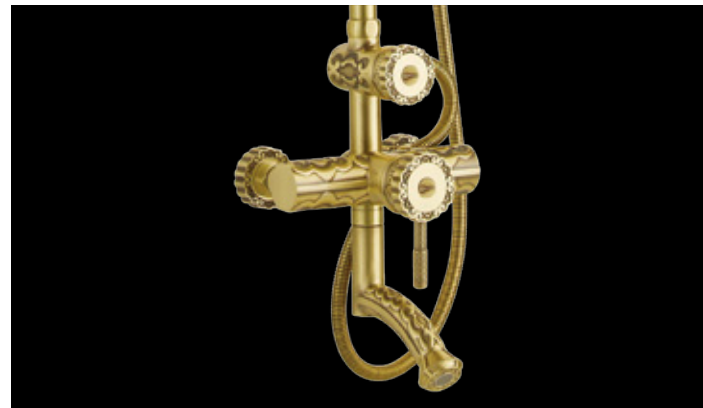

Смеситель для ванны и душа с регулируемой высотой штанги, поворотным изливом и верхней душевой лейкой «Тропический дождь»

- Поворотный излив с аэратором
- Керамический картридж 40 мм
- 3-позиционный картриджный переключатель (угол поворота – 360°)
- Верхняя поворотная душевая лейка «Тропический дождь» Ø198 мм
- 1-функциональная лейка Ø95x234 мм
- Регулируемое по высоте крепление для лейки
- Душевой шланг 1,5 м
- Присоединительная группа для настенного крепления 1/2"
- Металлическая рукоятка

LM6662B