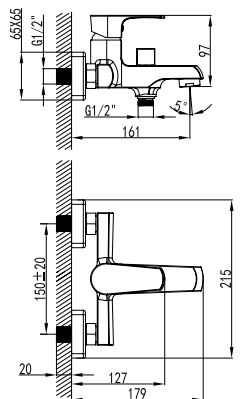

**Смеситель для ванны
С МОНОЛИТНЫМ ИЗЛИВОМ**

- Аэратор
- Керамический картридж 35 мм
- Переключатель с керамическими пластинами (угол поворота – 90°)
- Аксессуары в комплекте: шланг 1,5 м, 1-функциональная лейка Ø66x196 мм, настенное фиксированное крепление
- Присоединительная группа для настенного крепления 1/2"
- Металлическая рукоятка

LM1612C