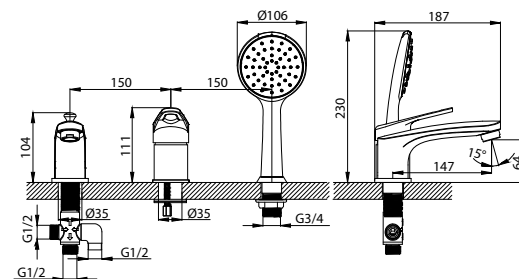

- Аэратор
- Керамический эко-картридж 40 мм
- Вытяжной переключатель с функцией ручной фиксации
- Аксессуары в комплекте: шланг 2 м, свинцовый отвес, 1-функциональная лейка $\varnothing 106 \times 235$ мм
- Гибкая подводка $\frac{1}{2}$ " 35 см
- Присоединительная группа для настольного крепления
- Металлическая рукоятка