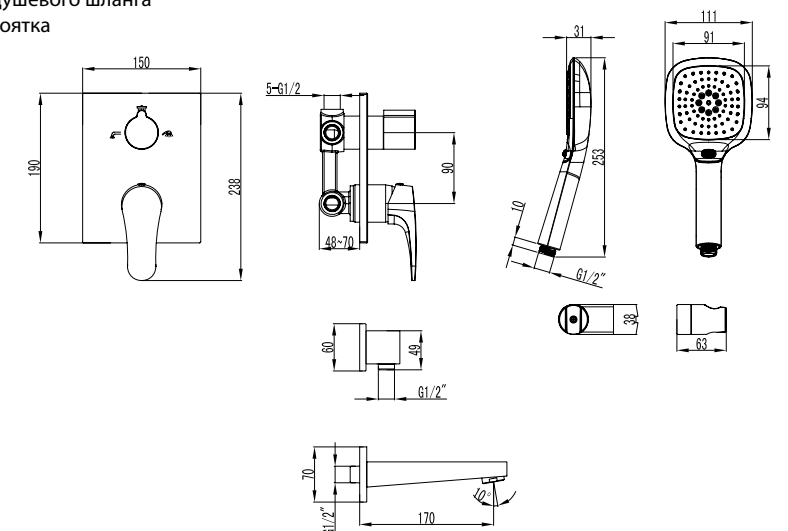

SHIFT

Бескомпромиссный дизайн
и безупречный стиль

Смеситель для умывальника МОНОЛИТНЫЙ

- Аэратор
- Керамический эко-картридж 40 мм
- Гибкая подводка 1/2" 35 см
- Присоединительная группа для настольного крепления
- Металлическая рукоятка

LM4306C

Смеситель для ванны с поворотным изливом

- Аэратор
- Керамический эко-картридж 40 мм
- Переключатель с керамическими пластинами (угол поворота – 90°)
- Аксессуары в комплекте: шланг 1,5 м, 3-функциональная лейка Ø87x221 мм, настенное поворотное крепление
- Присоединительная группа для настенного крепления 1/2"
- Металлическая рукоятка

LM4314C

Аксессуары
в комплекте

Смеситель универсальный с плоским поворотным изливом 350 мм

- Аэратор
- Керамический эко-картридж 40 мм
- Переключатель с керамическими пластинами (угол поворота – 90°)
- Аксессуары в комплекте: шланг 1,5 м, 3-функциональная лейка Ø87x221 мм, настенное поворотное крепление
- Присоединительная группа для настенного крепления 1/2"
- Металлическая рукоятка

LM4317C

Аксессуары
в комплекте

Смеситель для ванны и душа встраиваемый

- Встраиваемый наполнитель для ванны с аэратором
- Керамический картридж 40 мм
- 3-позиционный картриджный переключатель (угол поворота – 240°)
- Верхняя поворотная душевая лейка «Тропический дождь» 250x250 мм
- Держатель верхней душевой лейки 324 мм
- 3-функциональная лейка 111x253 мм
- Настенное поворотное крепление для лейки
- Душевой шланг 2 м, ПВХ
- Подключение для душевого шланга
- Металлическая рукоятка

LM4322C

Аксессуары
в комплекте