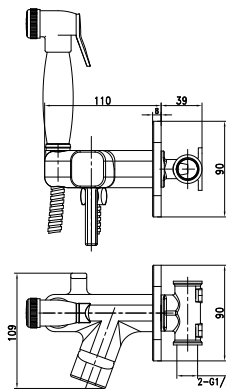

Смеситель с гигиеническим душем встраиваемый

- Керамический картридж 25 мм
- Аксессуары в комплекте: лейка гигиенического душа с нажимным механизмом, шланг 1,5 м (Turn-Free)
- Металлическая рукоятка

LM7165BL