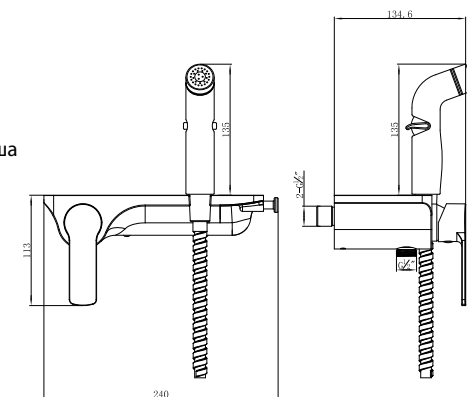

Смеситель с гигиеническим душем
встраиваемый

- Керамический картридж 25 мм
- Аксессуары в комплекте: лейка гигиенического душа с нажимным механизмом, шланг 1,5 м
- Металлическая рукоятка

LM7165C

Аксессуары
в комплекте

Смеситель с гигиеническим душем
встраиваемый

- Керамический картридж 25 мм
- Аксессуары в комплекте: лейка гигиенического душа с нажимным механизмом, шланг 1,5 м
- Металлическая рукоятка

ЦВЕТ ИЗДЕЛИЯ
COLOR

ЗОЛОТО
GOLD

LM7165G

Аксессуары
в комплекте

Смеситель с гигиеническим душем
встраиваемый

- Керамический картридж 25 мм
- Аксессуары в комплекте: лейка гигиенического душа с регулятором напора воды, шланг 1,2 м
- Металлическая рукоятка

ЦВЕТ ИЗДЕЛИЯ
COLOR

ГРАФИТ
GRAPHITE

NEW
LM7165GM

Аксессуары
в комплекте

Смеситель с гигиеническим душем
встраиваемый

- Керамический картридж 35 мм
- Аксессуары в комплекте: лейка гигиенического душа с регулятором напора воды, шланг 1,2 м (Turn-Free)
- Металлическая рукоятка

ЦВЕТ ИЗДЕЛИЯ
COLOR

ЧЁРНЫЙ
BLACK

LM7166BL

Аксессуары
в комплекте

Смеситель с гигиеническим душем
встраиваемый

- Керамический картридж 35 мм
- Аксессуары в комплекте: лейка гигиенического душа с регулятором напора воды, шланг 1,2 м (Turn-Free)
- Металлическая рукоятка

LM7166C

Аксессуары
в комплекте

ЦВЕТ ИЗДЕЛИЯ
COLOR

ХРОМ/БЕЛЫЙ
CHROME/WHITE

Смеситель с гигиеническим душем
настенный

- Керамический картридж 30 мм
- Аксессуары в комплекте: лейка гигиенического душа с регулятором напора воды, шланг 1,2 м (Turn-Free)
- Присоединительная группа для настенного крепления 1/2"
- Металлическая рукоятка

LM7168CW

Аксессуары
в комплекте

ЦВЕТ ИЗДЕЛИЯ
COLOR

ХРОМ/БЕЛЫЙ
CHROME/WHITE

ТЕРМОСТАТИЧЕСКИЙ
THERMOSTATIC

Термостатический смеситель
с гигиеническим душем
настенный