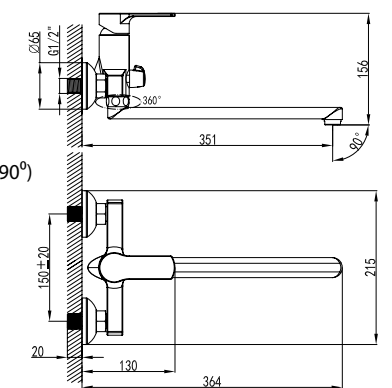

Смеситель универсальный
с плоским поворотным изливом 300 мм

- Аэратор
- Керамический картридж 35 мм
- Переключатель с керамическими пластинами (угол поворота – 90°)
- Аксессуары в комплекте: шланг 1,5 м, 1-функциональная лейка Ø66x196 мм, настенное фиксированное крепление
- Присоединительная группа для настенного крепления 1/2"
- Металлическая рукоятка