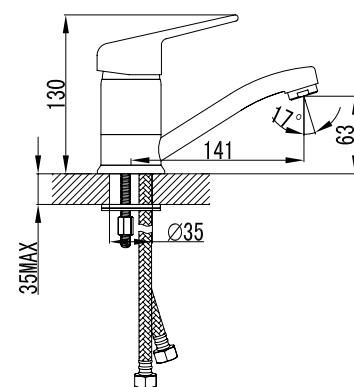

**Смеситель для умывальника
с поворотным изливом**

- Аэратор
- Керамический эко-картридж 40 мм
- Гибкая подводка 1/2" 35 см
- Присоединительная группа для настольного крепления
- Металлическая рукоятка

LM4107C