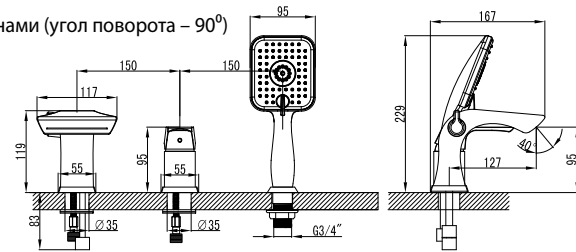

- Керамический эко-картридж 35 мм
- 3-позиционный картриджный переключатель (угол поворота – 240°)
- Металлическая рукоятка

LM4528C

Смеситель для ванны на 3 отверстия

- Каскадный излив
- Керамический эко-картридж 35 мм
- Переключатель с керамическими пластинами (угол поворота – 90°)
- Аксессуары в комплекте: шланг 2 м, свинцовый отвес, 3-функциональная лейка 95x238 мм
- Гибкая подводка 1/2" 35 см
- Присоединительная группа для настольного крепления
- Металлическая рукоятка