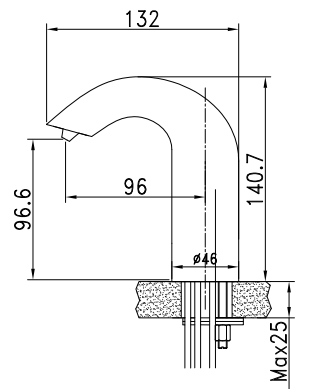

LM4606C

Смывное устройство для писсуара

- Нажимной механизм затвора
- Металлическая рукоятка

LM4612C

Дозатор для жидкого мыла
бесконтактный (сенсорный)

- Объем – 1 л
- Комбинированный блок питания 220V / 4xAA