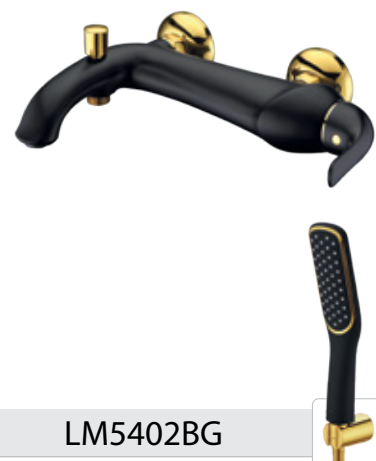

Смеситель для ванны с монолитным изливом

- Аэратор
- Керамический картридж 35 мм
- Вытяжной переключатель с функцией ручной фиксации
- Аксессуары в комплекте: шланг 1,5 м, 1-функциональная лейка 57x232 мм, настенное фиксированное крепление
- Присоединительная группа для настенного крепления 1/2"
- Металлическая рукоятка