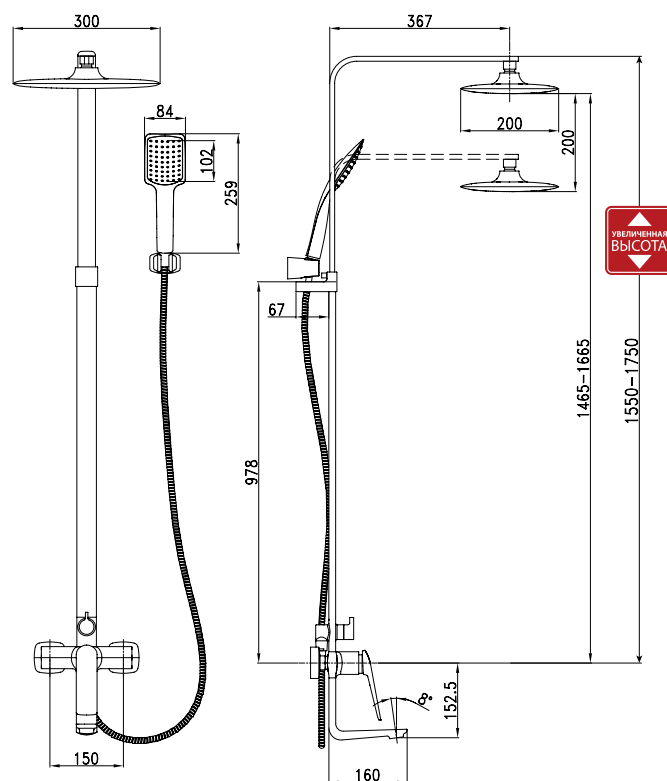

Смеситель для ванны и душа с регулируемой высотой штанги, поворотным изливом и верхней душевой лейкой «Тропический дождь»

- Поворотный излив с аэратором Neoperl® Slim SSR
- Керамический картридж Sedal® 35 мм
- 3-позиционный картриджный переключатель (угол поворота – 360°)
- Верхняя поворотная душевая лейка «Тропический дождь» 300x200 мм
- 1-функциональная лейка 84x272 мм
- Настенное поворотное крепление для лейки
- Душевой шланг 2 м
- Присоединительная группа для настенного крепления 1/2"
- Металлическая рукоятка

LM5962CW

Аксессуары в комплекте