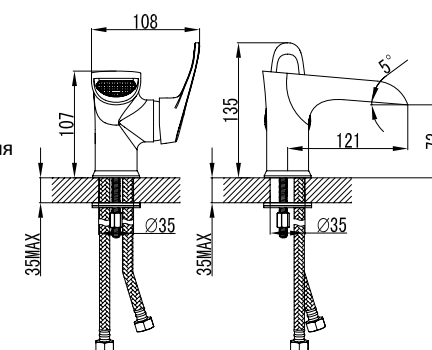

Смеситель для умывальника с каскадным изливом

- Керамический картридж 35 мм
- Гибкая подводка 1/2" 35 см
- Присоединительная группа для настольного крепления
- Металлическая рукоятка

LM3146C