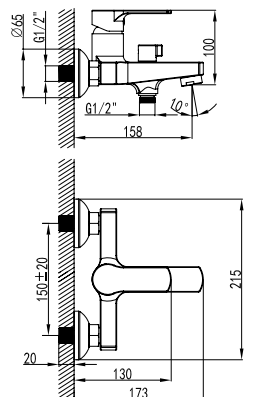

Смеситель для ванны
с монолитным изливом

- Аэратор
- Керамический картридж 35 мм
- Переключатель с керамическими пластинами (угол поворота – 90°)
- Аксессуары в комплекте: шланг 1,5 м, 1-функциональная лейка Ø66x196 мм, настенное фиксированное крепление
- Присоединительная группа для настенного крепления 1/2"
- Металлическая рукоятка