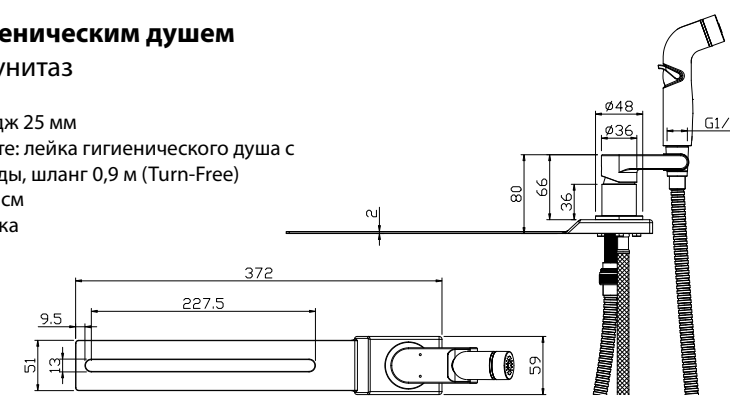

Смеситель с гигиеническим душем
для установки на унитазах

- Керамический картридж 25 мм
- Аксессуары в комплекте: лейка гигиенического душа с регулятором напора воды, шланг 0,9 м (Turn-Free)
- Гибкая подводка 1/2" 50 см
- Металлическая рукоятка