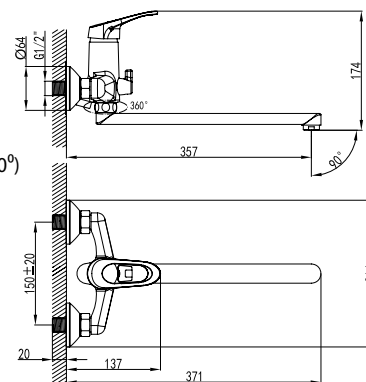

Смеситель универсальный с плоским поворотным изливом 350 мм

- Аэратор
- Керамический картридж 35 мм
- Переключатель с керамическими пластинами (угол поворота – 90°)
- Аксессуары в комплекте: шланг 1,5 м, 1-функциональная лейка Ø106x235 мм, настенное фиксированное крепление
- Присоединительная группа для настенного крепления 1/2"
- Металлическая рукоятка

LM3151C