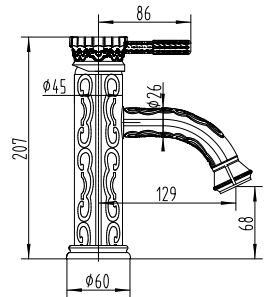

LM6609ORB

Смеситель для умывальника

- Аэратор
- Керамический картридж 35 мм
- Гибкая подводка 1/2" 60 см
- Присоединительная группа для настольного крепления
- Металлическая рукоятка