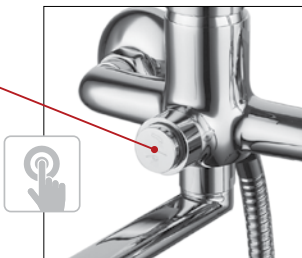

ТИПЫ ПЕРЕКЛЮЧАТЕЛЕЙ-ДИВЕРТОРОВ

Кнопочный переключатель (нажми-переключи)

Переключает воду из излива на душевую лейку простым нажатием кнопки.

Запуск потока через излив – повторным нажатием кнопки.

1. 1 Работает даже при низком давлении в водопроводной системе: менее 0,5 Атм
2. 2 Корпус остаётся холодным при любой температуре воды
3. 3 Долгий срок службы: до 100 000 нажатий