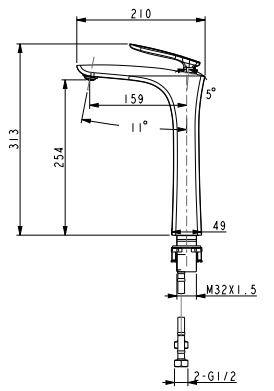

**Донный клапан
Click/Clack 1 1/4"**

LM6680ORB

JASMINE

BELLARIO

Притяжение магии стильных форм

LM6809C

Смеситель для умывальника
МОНОЛИТНЫЙ

- Аэратор
- Керамический картридж 35 мм
- Гибкая подводка 1/2" 60 см
- Присоединительная группа для настольного крепления
- Металлическая рукоятка