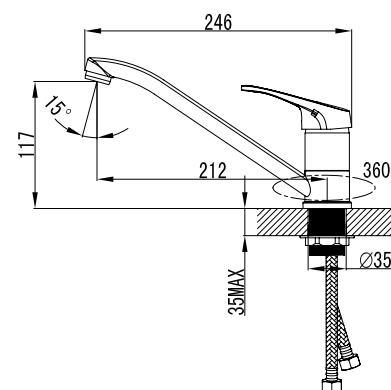

**Смеситель для кухни
с поворотным изливом**

- Аэратор
- Керамический картридж 35 мм
- Гибкая подводка 1/2" 35 см
- Присоединительная группа для настольного крепления
- Металлическая рукоятка

**Смеситель для умывальника
МОНОЛИТНЫЙ**

- Аэратор
- Керамический картридж 35 мм
- Гибкая подводка 1/2" 35 см
- Присоединительная группа для настольного крепления
- Металлическая рукоятка

**Смеситель универсальный
с плоским поворотным изливом 300 мм**

- Аэратор
- Керамический картридж 35 мм
- Кнопочный переключатель (нажи-переключи)
- Аксессуары в комплекте: шланг 1,5 м, 1-функциональная лейка Ø66x196 мм
- Присоединительная группа для настенного крепления 1/2"
- Металлическая рукоятка

Аксессуары
в комплекте

**Смеситель для кухни
с поворотным изливом**

- Аэратор
- Керамический картридж 35 мм
- Гибкая подводка 1/2" 35 см
- Присоединительная группа для настольного крепления
- Металлическая рукоятка

LM6554C

Смеситель для душа

- Керамический картридж 25 мм
- Аксессуары в комплекте: шланг 1,5 м, 1-функциональная лейка Ø66x196 мм
- Присоединительная группа для настенного крепления 1/2"
- Металлическая рукоятка

Аксессуары
в комплекте