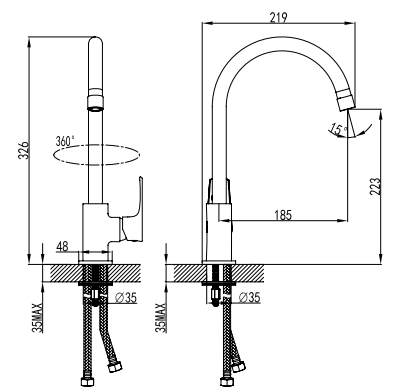

Смеситель для кухни
с поворотным изливом

- Аэратор с изменяемым углом подачи воды
- Керамический картридж 25 мм
- Гибкая подводка 1/2" 35 см
- Присоединительная группа для настольного крепления
- Металлическая рукоятка