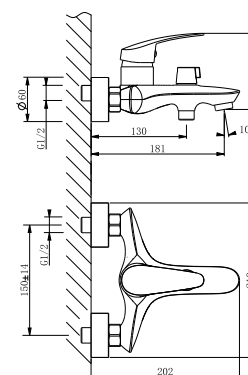

LM0413C

**Смеситель для ванны
с монолитным изливом**

- Аэратор
- Керамический картридж 35 мм
- Переключатель с керамическими пластинами (угол поворота – 90°)
- Аксессуары в комплекте: шланг 1,5 м, 1-функциональная лейка Ø100x225 мм, настенное поворотное крепление
- Присоединительная группа для настенного крепления 1/2"
- Металлическая рукоятка