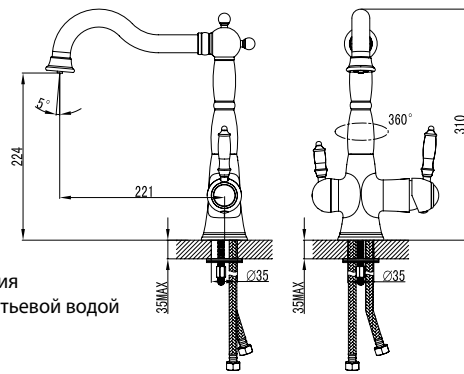

Смеситель для кухни с подключением к фильтру с питьевой водой

- Комбинированный аэратор Neoperl® для водопроводной и питьевой воды
- Керамический картридж 35 мм
- Для крана с питьевой водой: кран-букса с керамическими пластинами (угол поворота – 90°)
- Гибкая подводка ½" 60 см
- Присоединительная группа для настольного крепления
- Переходник для подключения шланга от фильтра с питьевой водой
- Металлические рукоятки