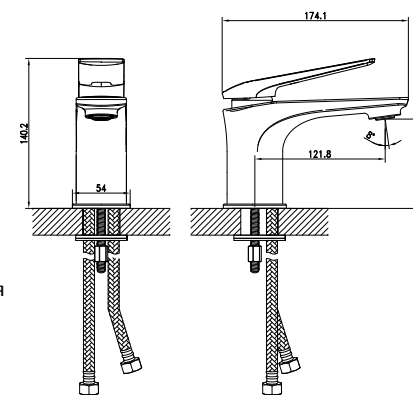

**Смеситель для умывальника и биде
МОНОЛИТНЫЙ**

- Скрытый аэратор Neoperl® Slim SSR
- Керамический картридж Sedal® 35 мм
- Аксессуары в комплекте: лейка гигиенического душа с регулятором напора воды, шланг 1,5 м (Turn-Free), настенное крепление для лейки
- Гибкая подводка 1/2" 60 см
- Донный клапан Click/Clack 1/4", хромированный
- Присоединительная группа для настольного крепления
- Металлическая рукоятка