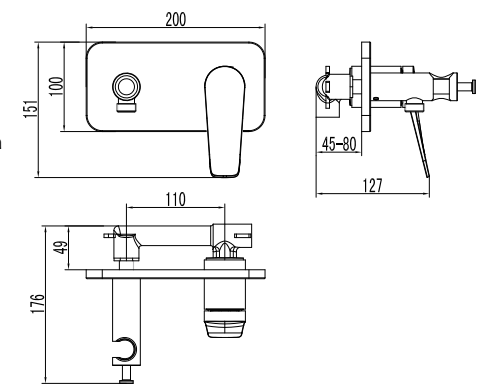

Смеситель с гигиеническим душем встраиваемый

- Керамический картридж Sedal® 35 мм
- Аксессуары в комплекте: лейка гигиенического душа с регулятором напора воды, шланг 1,2 м (Turn-Free)
- Металлическая рукоятка