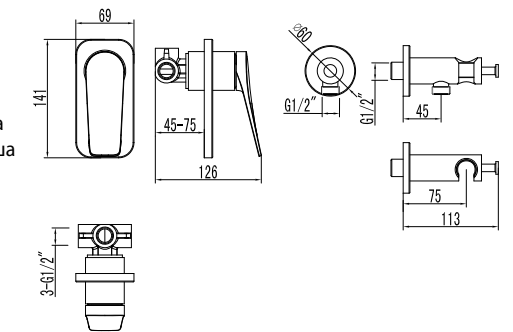

Смеситель с гигиеническим душем встраиваемый

- Керамический картридж Sedal® 35 мм
- Подключение для шланга с крючком для полотенца
- Аксессуары в комплекте: лейка гигиенического душа с регулятором напора воды, шланг 1,2 м (Turn-Free)
- Металлическая рукоятка