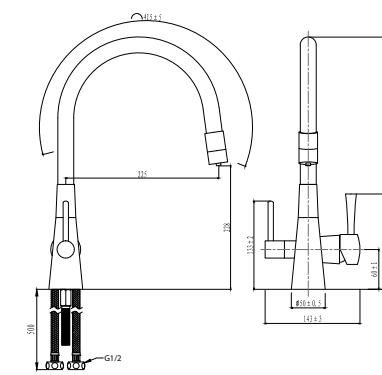

Смеситель для кухни
с подключением к фильтру
с питьевой водой

- Комбинированный аэратор для водопроводной и питьевой воды
- Керамический картридж Sedal® Cold Start Termaclick Mirror 35 мм
- Для крана с питьевой водой: кран-букса с керамическими пластинами (угол поворота – 90°)
- Гибкая подводка ½" 50 см
- Присоединительная группа для настольного крепления
- Переходник для подключения шланга от фильтра с питьевой водой
- Металлические рукоятки

LM3075C-Orange