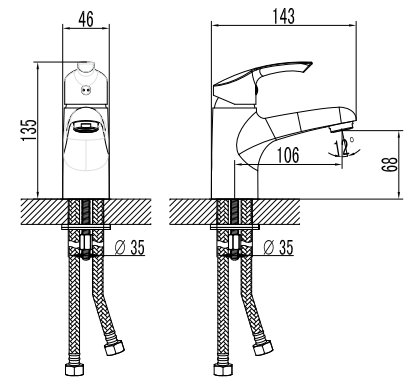

**Смеситель для умывальника
МОНОЛИТНЫЙ**

- Аэратор
- Керамический картридж 25 мм
- Гибкая подводка 1/2" 35 см
- Присоединительная группа для настольного крепления
- Металлическая рукоятка

LM1106C

**Смеситель для умывальника
МОНОЛИТНЫЙ**

- Аэратор
- Керамический картридж 35 мм
- Гибкая подводка 1/2" 35 см
- Присоединительная группа для настольного крепления
- Металлическая рукоятка

**Смеситель для умывальника
с поворотным изливом**

- Аэратор
- Керамический картридж 35 мм
- Гибкая подводка 1/2" 35 см
- Присоединительная группа для настольного крепления
- Металлическая рукоятка

**Смеситель универсальный
с плоским поворотным изливом 300 мм**

- Аэратор
- Керамический картридж 35 мм
- Переключатель с керамическими пластинами (угол поворота – 90°)
- Аксессуары в комплекте: шланг 1,5 м, 1-функциональная лейка Ø66x196 мм, настенное фиксированное крепление
- Присоединительная группа для настенного крепления 1/2"
- Металлическая рукоятка

Аксессуары
в комплекте

**Смеситель для умывальника и биде
МОНОЛИТНЫЙ**

- Аэратор
- Керамический картридж 35 мм
- Аксессуары в комплекте: лейка гигиенического душа с нажимным механизмом, шланг 1,5 м, настенное крепление для лейки
- Гибкая подводка 1/2" 35 см
- Присоединительная группа для настольного крепления
- Металлическая рукоятка

Аксессуары
в комплекте

**Смеситель универсальный
с плоским поворотным изливом 300 мм**

- Аэратор
- Керамический картридж 35 мм
- Кнопочный переключатель (нажи-переключи)
- Аксессуары в комплекте: шланг 1,5 м, 1-функциональная лейка Ø66x196 мм, настенное фиксированное крепление
- Присоединительная группа для настенного крепления 1/2"
- Металлическая рукоятка

LM1157C

Аксессуары
в комплекте

**Смеситель с гигиеническим душем
встраиваемый**