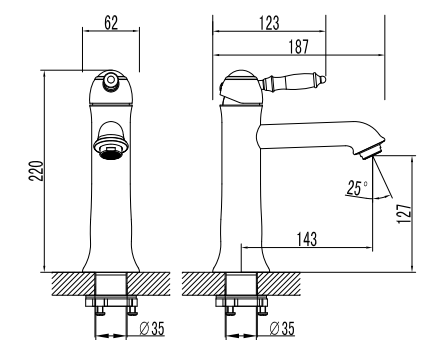

**Смеситель для умывальника
монолитный**

- Аэратор Neoperl® Cascade®
- Керамический картридж Sedal® 35 мм
- Гибкая подводка 1/2" 60 см
- Донный клапан Click/Clack 1/4" в цвет смесителя
- Присоединительная группа для настольного крепления
- Металлическая рукоятка