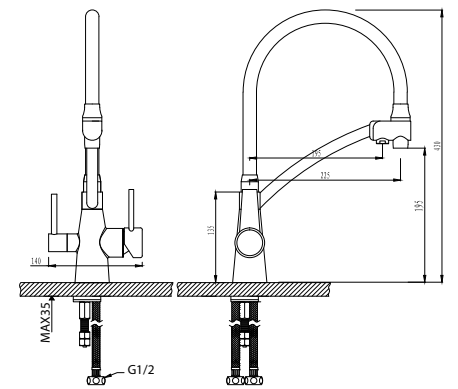

Смеситель для кухни
с подключением к фильтру
с питьевой водой

- Аэратор для водопроводной воды
- Аэратор для питьевой воды
- Керамический картридж Sedal® 35 мм
- Для крана с питьевой водой: кран-букса с керамическими пластинами (угол поворота – 90°)
- Гибкая подводка ½" 50 см
- Присоединительная группа для настольного крепления
- Переходник для подключения шланга от фильтра с питьевой водой
- Металлические рукоятки

LM3072C

Смеситель для кухни
с подключением к фильтру
с питьевой водой

- Комбинированный аэратор для водопроводной и питьевой воды
- Керамический картридж 35 мм
- Кнопочный выключатель питьевой воды
- Гибкая подводка ½" 50 см
- Присоединительная группа для настольного крепления
- Переходник для подключения шланга от фильтра с питьевой водой
- Металлическая рукоятка