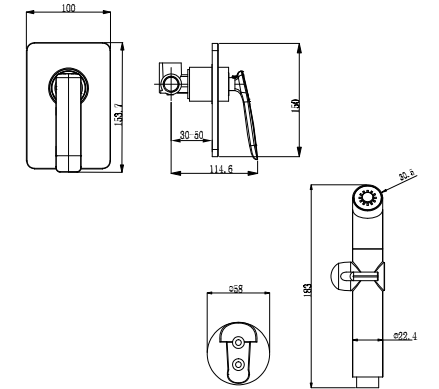

Смеситель с гигиеническим душем
встраиваемый

- Керамический картридж 35 мм
- Подключение для душевого шланга
- Аксессуары в комплекте: лейка гигиенического душа с регулятором напора воды, шланг 1,2 м, настенное крепление для лейки
- Металлическая рукоятка