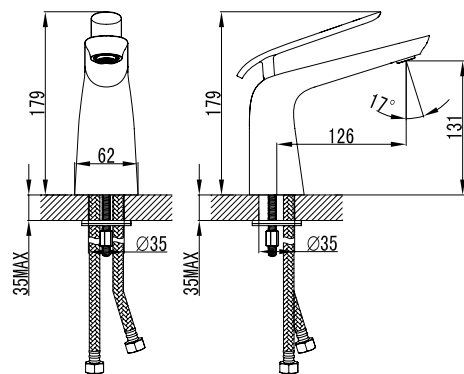

**Смеситель для умывальника
МОНОЛИТНЫЙ**

- Скрытый аэратор Neoperl® Slim SSR с изменяемым углом подачи воды
- Керамический картридж 25 мм
- Гибкая подводка 1/2" 60 см
- Присоединительная группа для настольного крепления
- Металлическая рукоятка

Смеситель для биде

- Поворотный аэратор Neoperl® Cascade®
- Керамический картридж 25 мм
- Гибкая подводка 1/2" 60 см
- Присоединительная группа для настольного крепления
- Металлическая рукоятка