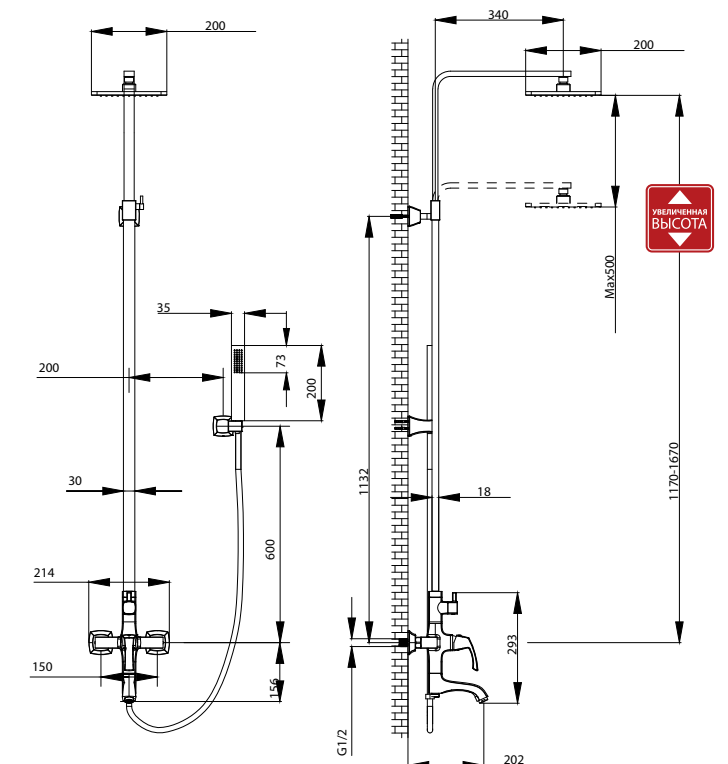

- Поворотный излив с аэратором Neoperl® Cascade®
- Керамический картридж Sedal® 35 мм
- Встроенный в излив переключатель с керамическими пластинами
- Переключатель с керамическими пластинами (угол поворота – 180°)
- Верхняя поворотная душевая лейка «Тропический дождь» 200x200 мм
- 1-функциональная лейка 35x215 мм
- Настенное поворотное крепление для лейки
- Душевой шланг 1,5 м
- Присоединительная группа для настенного крепления 1/2"
- Металлическая рукоятка