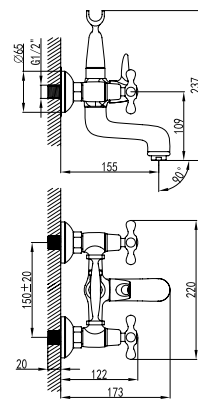

LM1951C

Аксессуары
в комплекте

STANDARD

Классика всегда в моде

LM2102C

Аксессуары
в комплекте**Смеситель для ванны
с фиксированным изливом**

- Аэратор
- Кран-буксы с керамическими пластинами (угол поворота – 180°)
- Флажковый переключатель
- Аксессуары в комплекте: шланг 1,5 м, 1-функциональная лейка Ø106x235 мм, настенное фиксированное крепление
- Присоединительная группа для настенного крепления 1/2"
- Металлические рукоятки