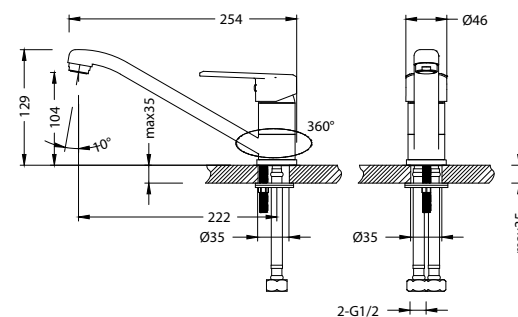

LM0251C

Аксессуары
в комплекте

POINT

Поставьте точку
в выборе смесителя

**Смеситель для кухни
с поворотным изливом**

- Аэратор
- Керамический картридж 35 мм
- Гибкая подводка 1/2" 50 см
- Присоединительная группа для настольного крепления
- Металлическая рукоятка