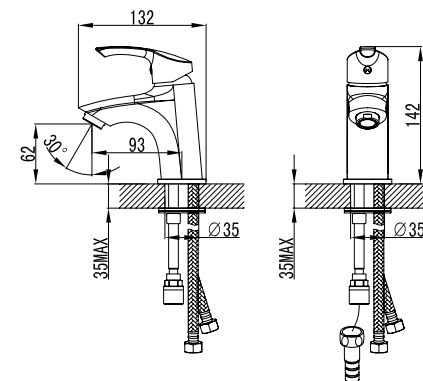

**Смеситель для умывальника и биде
МОНОЛИТНЫЙ**

- Аэратор
- Керамический картридж 35 мм
- Аксессуары в комплекте: лейка гигиенического душа с нажимным механизмом, шланг 1,5 м, настенное крепление для лейки
- Гибкая подводка 1/2" 35 см
- Присоединительная группа для настольного крепления
- Металлическая рукоятка

Аксессуары
в комплекте