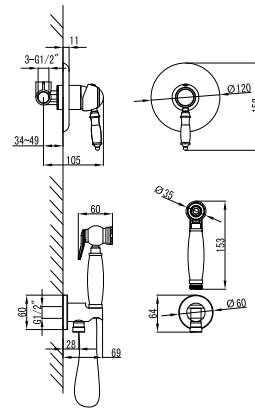

LM4826B

Донный клапан
в цвет смесителя

**Смеситель с гигиеническим душем
встраиваемый**

- Керамический картридж Sedal® 35 мм
- Подключение для шланга с креплением для лейки
- Аксессуары в комплекте: лейка гигиенического душа с нажимным механизмом, шланг 1,5 м
- Металлическая рукоятка