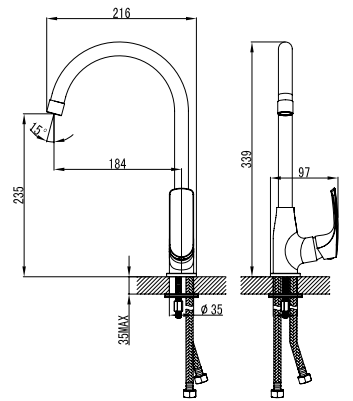

Смеситель для кухни
с поворотным изливом

- Аэратор с изменяемым углом подачи воды
- Керамический картридж 25 мм
- Гибкая подводка 1/2" 35 см
- Присоединительная группа для настольного крепления
- Металлическая рукоятка

Смеситель для умывальника
МОНОЛИТНЫЙ

- Аэратор
- Керамический картридж 25 мм
- Гибкая подводка 1/2" 35 см
- Присоединительная группа для настольного крепления
- Металлическая рукоятка

LM1706C

Смеситель для ванны
С МОНОЛИТНЫМ ИЗЛИВОМ

- Аэратор
- Керамический картридж 35 мм
- Переключатель с керамическими пластинами (угол поворота – 90°)
- Аксессуары в комплекте: шланг 1,5 м, 1-функциональная лейка Ø66x196 мм, настенное фиксированное крепление
- Присоединительная группа для настенного крепления 1/2"
- Металлическая рукоятка

Аксессуары
в комплекте

Смеситель универсальный
с плоским поворотным изливом 300 мм

- Аэратор
- Керамический картридж 35 мм
- Переключатель с керамическими пластинами (угол поворота – 90°)
- Аксессуары в комплекте: шланг 1,5 м, 1-функциональная лейка Ø66x196 мм, настенное фиксированное крепление
- Присоединительная группа для настенного крепления 1/2"
- Металлическая рукоятка

Аксессуары
в комплекте