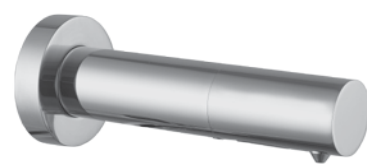

LM4650CE

Дозатор для жидкого мыла
бесконтактный (сенсорный)

- Объем – 1 л
- Комбинированный блок питания 220V / 4xAA