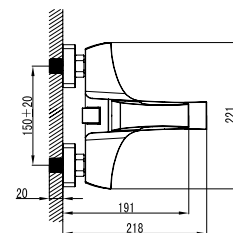

UNIT

Совершенство изгибов
и гармония граней

Смеситель для ванны с монолитным изливом

- Аэратор
- Керамический эко-картридж 35 мм
- Вытяжной переключатель с функцией ручной фиксации
- Аксессуары в комплекте: шланг 1,5 м, 1-функциональная лейка 43x216 мм, настенное поворотное крепление
- Присоединительная группа для настенного крепления 1/2"
- Металлическая рукоятка

LM4502C

Аксессуары
в комплекте

35mm

Смеситель для душа

- Керамический эко-картридж 35 мм
- Аксессуары в комплекте: шланг 1,5 м, 1-функциональная лейка 43x216 мм, настенное поворотное крепление
- Присоединительная группа для настенного крепления 1/2"
- Металлическая рукоятка

LM4503C

Аксессуары
в комплекте

35mm