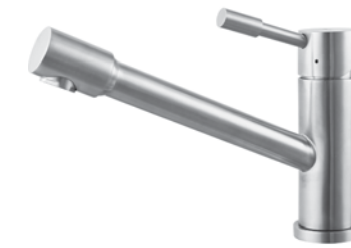

NEW
НОВИНКА

LM5061BLN

Смеситель для кухни
с поворотным изливом

- Аэратор Neoperl® Perlator®
- Керамический картридж Sedal® 35 мм
- Гибкая подводка ½" 60 см
- Присоединительная группа для настольного крепления
- Металлическая рукоятка