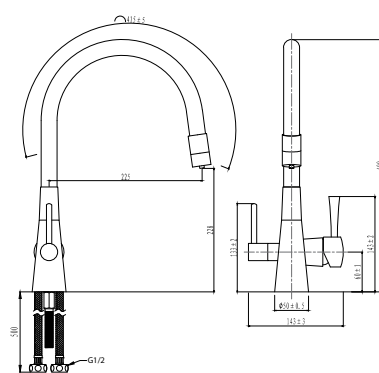

Смеситель для кухни
с подключением к фильтру
с питьевой водой

- Комбинированный аэратор для водопроводной и питьевой воды
- Керамический картридж Sedal® Cold Start Termaclick Mirror 35 мм
- Для крана с питьевой водой: кран-букса с керамическими пластинами (угол поворота – 90°)
- Гибкая подводка ½" 50 см
- Присоединительная группа для настольного крепления
- Переходник для подключения шланга от фильтра с питьевой водой
- Металлические рукоятки

LM3075BL