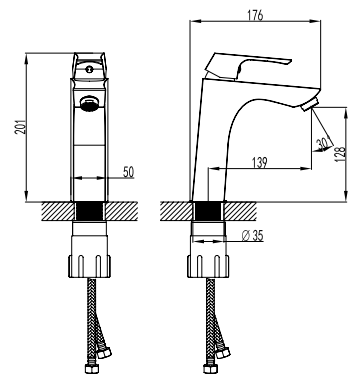

**Смеситель для умывальника
МОНОЛИТНЫЙ**

- Аэратор
- Керамический эко-картридж 35 мм
- Гибкая подводка 1/2" 35 см
- Присоединительная группа для настольного крепления
- Металлическая рукоятка

LM4506C

**Смеситель для ванны
с фиксированным изливом**

- Аэратор
- Керамический эко-картридж 35 мм
- Переключатель с керамическими пластинами (угол поворота – 90°)
- Аксессуары в комплекте: шланг 1,5 м, 1-функциональная лейка 43x216 мм, настенное поворотное крепление
- Присоединительная группа для настенного крепления 1/2"
- Металлическая рукоятка

Смеситель для биде

- Поворотный аэратор
- Керамический эко-картридж 35 мм
- Гибкая подводка 1/2" 35 см
- Присоединительная группа для настольного крепления
- Металлическая рукоятка

LM4508C

**Смеситель на борт ванны
с МОНОЛИТНЫМ ИЗЛИВОМ**

- Аэратор
- Керамический эко-картридж 35 мм
- Переключатель с керамическими пластинами (угол поворота – 90°)
- Аксессуары в комплекте: шланг 2 м, 3-функциональная лейка 95x238 мм, настенное фиксированное крепление
- Гибкая подводка 1/2" 35 см
- Присоединительная группа для настольного крепления
- Металлическая рукоятка

**Смеситель для умывальника
МОНОЛИТНЫЙ**

- Аэратор
- Керамический эко-картридж 35 мм
- Гибкая подводка 1/2" 35 см
- Присоединительная группа для настольного крепления
- Металлическая рукоятка

**Смеситель для умывальника и биде
МОНОЛИТНЫЙ**

- Аэратор
- Керамический эко-картридж 35 мм
- Аксессуары в комплекте: лейка гигиенического душа с нажимным механизмом, шланг 1,5 м, настенное крепление для лейки
- Гибкая подводка 1/2" 35 см
- Присоединительная группа для настольного крепления
- Металлическая рукоятка

**Смеситель для умывальника
МОНОЛИТНЫЙ**