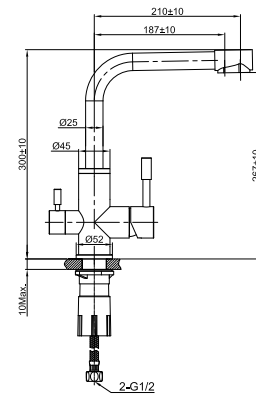

ЦВЕТ ИЗДЕЛИЯ
COLOR
ЧЁРНЫЙ
BLACK

Смеситель для кухни
с подключением к фильтру с питьевой водой

- Аэратор Neoperl® Perlator® для водопроводной воды
- Аэратор Neoperl® Perlator® для питьевой воды
- Керамический картридж 35 мм
- Для крана с питьевой водой: кран-букса с керамическими пластинами (угол поворота – 90°)
- Гибкая подводка ½" 60 см
- Присоединительная группа для настольного крепления
- Переходник ¼" для подключения шланга от фильтра с питьевой водой
- Металлические рукоятки

NEW
НОВИНКА

LM5061BLN

Смеситель для кухни
с поворотным изливом

- Аэратор Neoperl® Perlator®
- Керамический картридж Sedal® 35 мм
- Гибкая подводка ½" 60 см
- Присоединительная группа для настольного крепления
- Металлическая рукоятка

LM5072S

ЦВЕТ ИЗДЕЛИЯ
COLOR
ЗОЛОТО
GOLD

Смеситель для кухни
с подключением к фильтру с питьевой водой

- Аэратор Neoperl® Perlator® для водопроводной воды
- Аэратор Neoperl® Perlator® для питьевой воды
- Керамический картридж 35 мм
- Для крана с питьевой водой: кран-букса с керамическими пластинами (угол поворота – 90°)
- Гибкая подводка ½" 60 см
- Присоединительная группа для настольного крепления
- Переходник ¼" для подключения шланга от фильтра с питьевой водой
- Металлические рукоятки

LM5061G

Смеситель для кухни
с поворотным изливом

- Аэратор Neoperl® Perlator®
- Керамический картридж Sedal® 40 мм
- Гибкая подводка ½" 60 см
- Присоединительная группа для настольного крепления
- Металлическая рукоятка

LM5073S

ЦВЕТ ИЗДЕЛИЯ
COLOR
ГРАФИТ
GRAPHITE

Смеситель для кухни
с подключением к фильтру с питьевой водой