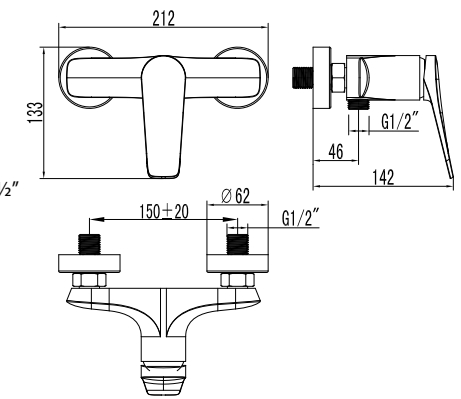

Смеситель с гигиеническим душем

- Керамический картридж Sedal® 35 мм
- Аксессуары в комплекте: лейка гигиенического душа с регулятором напора воды, шланг 1,2 м (Turn-Free), настенное крепление для лейки
- Присоединительная группа для настенного крепления 1/2"
- Металлическая рукоятка