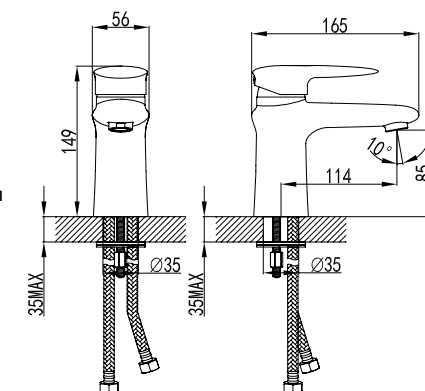

**Смеситель для умывальника
МОНОЛИТНЫЙ**

- Аэратор
- Керамический картридж 40 мм
- Гибкая подводка 1/2" 35 см
- Присоединительная группа для настольного крепления
- Металлическая рукоятка

LM4406C