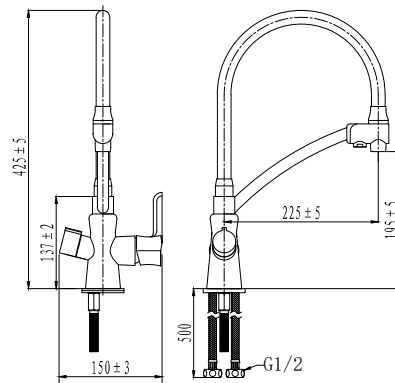

Смеситель для кухни
с подключением к фильтру
с питьевой водой

- Аэратор для водопроводной воды
- Аэратор для питьевой воды
- Керамический картридж Sedal® 35 мм
- Для крана с питьевой водой: кран-букса с керамическими пластинами (угол поворота – 90°)
- Гибкая подводка ½" 50 см
- Присоединительная группа для настольного крепления
- Переходник для подключения шланга от фильтра с питьевой водой
- Металлические рукоятки