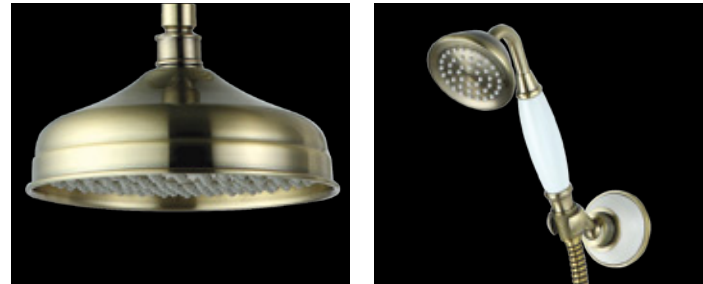

LM4862B

Аксессуары
в комплекте

АКСЕССУАРЫ ДЛЯ СЕРИИ VILLA

**Лейка
1-функциональная**

• Ø78x215 мм

LM8007B

**Крепление лейки
поворотное**

LM8008B