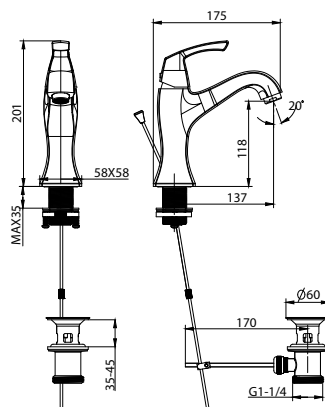

Смеситель для умывальника МОНОЛИТНЫЙ

- Аэратор Neoperl® Cascade®
- Керамический картридж Sedal® 35 мм
- Гибкая подводка 1/2" 60 см
- Донный клапан 1 1/4" в цвет смесителя
- Присоединительная группа для настольного крепления
- Металлическая рукоятка