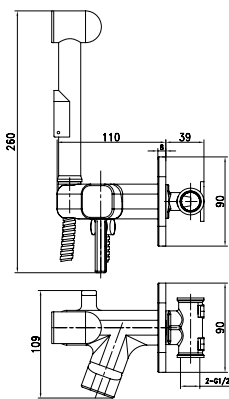

Смеситель с гигиеническим душем
встраиваемый

- Керамический картридж 25 мм
- Аксессуары в комплекте: лейка гигиенического душа с нажимным механизмом, шланг 1,5 м
- Металлическая рукоятка

LM7165C

Аксессуары
в комплекте

Смеситель с гигиеническим душем
встраиваемый

- Керамический картридж 25 мм
- Аксессуары в комплекте: лейка гигиенического душа с нажимным механизмом, шланг 1,5 м
- Металлическая рукоятка

ЦВЕТ ИЗДЕЛИЯ
COLOR

ЗОЛОТО
GOLD

LM7165G

Аксессуары
в комплекте

Смеситель с гигиеническим душем
встраиваемый

- Керамический картридж 25 мм
- Аксессуары в комплекте: лейка гигиенического душа с регулятором напора воды, шланг 1,2 м
- Металлическая рукоятка

ЦВЕТ ИЗДЕЛИЯ
COLOR

ГРАФИТ
GRAPHITE

NEW
LM7165GM

Аксессуары
в комплекте

Смеситель с гигиеническим душем
встраиваемый

- Керамический картридж 35 мм
- Аксессуары в комплекте: лейка гигиенического душа с регулятором напора воды, шланг 1,2 м (Turn-Free)
- Металлическая рукоятка

ЦВЕТ ИЗДЕЛИЯ
COLOR

ЧЁРНЫЙ
BLACK

LM7166BL

Аксессуары
в комплекте

Смеситель с гигиеническим душем
встраиваемый

- Керамический картридж 35 мм
- Аксессуары в комплекте: лейка гигиенического душа с регулятором напора воды, шланг 1,2 м (Turn-Free)
- Металлическая рукоятка

LM7166C

Аксессуары
в комплекте

ЦВЕТ ИЗДЕЛИЯ
COLOR

ХРОМ/БЕЛЫЙ
CHROME/WHITE

Смеситель с гигиеническим душем
настенный

- Керамический картридж 30 мм
- Аксессуары в комплекте: лейка гигиенического душа с регулятором напора воды, шланг 1,2 м (Turn-Free)
- Присоединительная группа для настенного крепления 1/2"
- Металлическая рукоятка

LM7168CW

Аксессуары
в комплекте

ЦВЕТ ИЗДЕЛИЯ
COLOR

ХРОМ/БЕЛЫЙ
CHROME/WHITE

ТЕРМОСТАТИЧЕСКИЙ
THERMOSTATIC

Термостатический смеситель
с гигиеническим душем
настенный