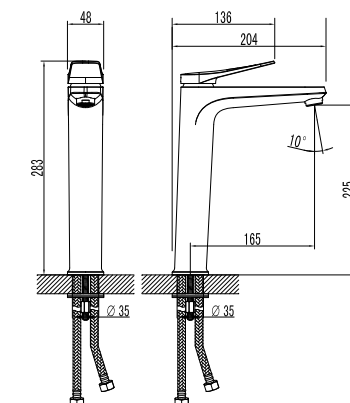

LM3709GM

Донный клапан
в цвет смесителя

Смеситель с гигиеническим душем

- Керамический картридж Sedal® 35 мм
- Аксессуары в комплекте: лейка гигиенического душа с регулятором напора воды, шланг 1,2 м (Turn-Free), настенное крепление для лейки
- Присоединительная группа для настенного крепления 1/2"
- Металлическая рукоятка