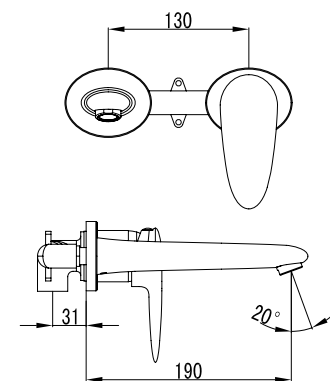

LM4417C

Аксессуары
в комплекте

**Смеситель для умывальника
встраиваемый**

- Аэратор
- Керамический картридж 40 мм
- Металлическая рукоятка

LM4426C

**Смеситель для ванны
на 3 отверстия**

- Каскадный излив
- Керамический картридж 40 мм
- Переключатель с керамическими пластинами (угол поворота – 90°)
- Аксессуары в комплекте: шланг 2 м, свинцовый отвес, 3-функциональная лейка 111x253 мм
- Гибкая подводка ½" 35 см
- Присоединительная группа для настольного крепления
- Металлическая рукоятка