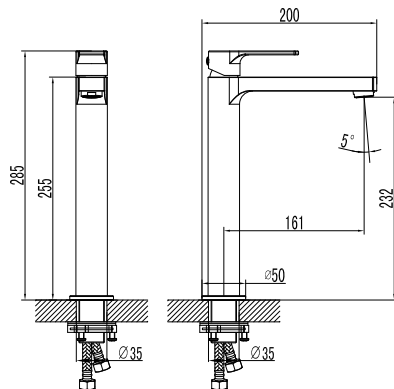

- Аэратор Neoperl®
- Керамический картридж 25 мм
- Гибкая подводка 1/2" 35 см
- Присоединительная группа для настольного крепления
- Металлическая рукоятка

LM1537C

Смеситель для умывальника
монолитный

- Аэратор Neoperl®
- Керамический картридж 26 мм
- Гибкая подводка 1/2" 35 см
- Присоединительная группа для настольного крепления
- Металлическая рукоятка