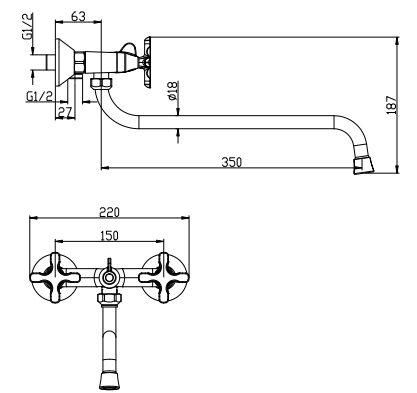

Смеситель универсальный с круглым поворотным изливом 350 мм

- Аэратор
- Кран-буксы с керамическими пластинами (угол поворота – 180°)
- Переключатель с керамическими пластинами (угол поворота – 240°)
- Аксессуары в комплекте: шланг 1,5 м, 1-функциональная лейка Ø91x244 мм, настенное фиксированное крепление
- Присоединительная группа для настенного крепления 1/2"
- Металлические рукоятки