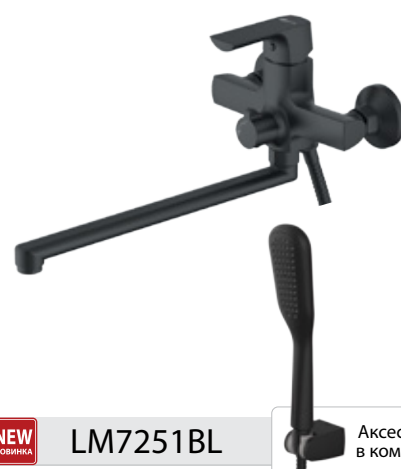

Смеситель для ванны и душа встраиваемый

- Встраиваемый наполнитель для ванны с аэратором Neoperl® Slim Air Honeycomb® SSR с изменяемым углом подачи воды
- Керамический картридж Sedal® 35 мм
- 3-позиционный картриджный переключатель (угол поворота – 360°)
- Верхняя поворотная душевая лейка «Тропический дождь» 200x300 мм
- Держатель верхней душевой лейки 68x272 мм
- 1-функциональная лейка 68x272 мм
- Настенное поворотное крепление для лейки
- Душевой шланг 2 м
- Подключение для душевого шланга
- Металлическая рукоятка

LM7222BL

Аксессуары
в комплекте

Смеситель для умывальника встраиваемый

- Аэратор Neoperl® Slim Air Honeycomb® SSR с изменяемым углом подачи воды
- Керамический картридж Sedal® 35 мм
- Металлическая рукоятка

LM7226BL

Смеситель универсальный с плоским поворотным изливом 350 мм

- Аэратор Neoperl® Perlator®
- Керамический картридж Sedal® 35 мм
- Переключатель с керамическими пластинами (угол поворота – 90°)
- Аксессуары в комплекте: шланг 1,5 м, 1-функциональная лейка 68x272 мм, настенное поворотное крепление
- Присоединительная группа для настенного крепления 1/2"
- Металлическая рукоятка

NEW
новинка

LM7251BL

Аксессуары
в комплекте

Смеситель для душа с регулируемой высотой штанги и верхней душевой лейкой «Тропический дождь»

- Керамический картридж Sedal® 35 мм
- 2-позиционный картриджный переключатель (угол поворота – 180°)
- Верхняя поворотная душевая лейка «Тропический дождь» 200x300 мм
- 1-функциональная лейка 68x272 мм
- Регулируемое по высоте крепление для лейки
- Душевой шланг 1,5 м
- Присоединительная группа для настенного крепления 1/2"
- Металлическая рукоятка

NEW
новинка

LM7260BL

Аксессуары
в комплекте

Смеситель для кухни

с подключением к фильтру с питьевой водой