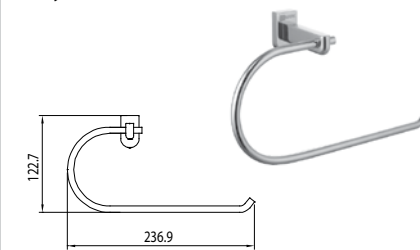

Держатель для полотенец
полуовал