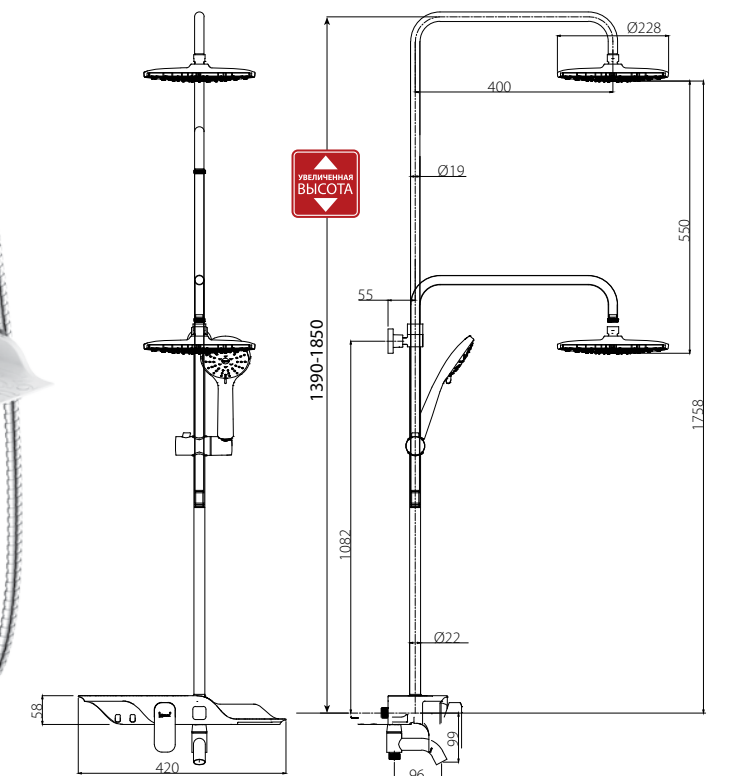

LM7002C

Аксессуары
в комплекте

Смеситель для ванны и душа с регулируемой высотой штанги, поворотным изливом и верхней душевой лейкой «Тропический дождь»

- Поворотный излив с аэратором
- Керамический картридж 35 мм
- Кнопочный переключатель (нажми-переключи) верхняя/ручная душевая лейка
- Встроенный в излив переключатель с керамическими пластинами (угол поворота – 90°)
- Верхняя поворотная душевая лейка «Тропический дождь» Ø228 мм
- 3-функциональная лейка Ø100x186 мм
- Регулируемое по высоте крепление для лейки
- Душевой шланг 1,5 м
- Присоединительная группа для настенного крепления 1/2"
- Металлическая рукоятка