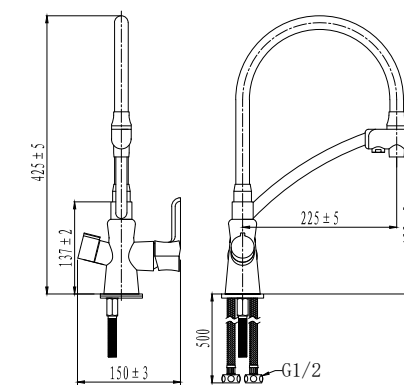

Смеситель для кухни с подключением к фильтру с питьевой водой

- Аэратор для водопроводной воды
- Аэратор для питьевой воды
- Керамический картридж Sedal® 35 мм
- Для крана с питьевой водой: кран-букса с керамическими пластинами (угол поворота – 90°)
- Гибкая подводка ½" 50 см
- Присоединительная группа для настольного крепления
- Переходник для подключения шланга от фильтра с питьевой водой
- Металлические рукоятки

LM3070C-Green