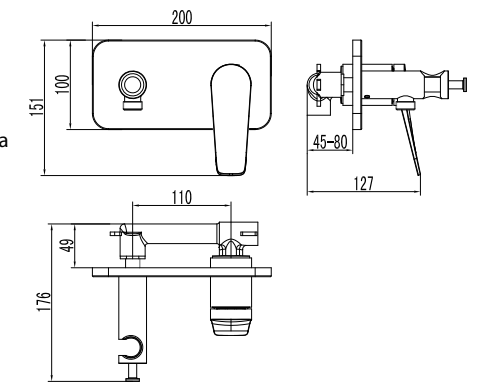

Смеситель с гигиеническим душем встраиваемый

- Керамический картридж Sedal® 35 мм
- Аксессуары в комплекте: лейка гигиенического душа с регулятором напора воды, шланг 1,2 м (Turn-Free)
- Металлическая рукоятка