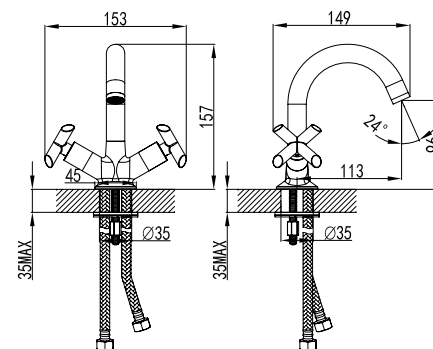

PRACTICA

Прагматичность
в идеальной форме

Смеситель для кухни с поворотным изливом

- Аэратор
- Кран-буксы с керамическими пластинами (угол поворота – 90°)
- Гибкая подводка 1/2" 35 см
- Присоединительная группа для настольного крепления
- Металлические рукоятки

LM7504C

Смеситель для ванны с круглым поворотным изливом 150 мм

- Аэратор
- Кран-буксы с керамическими пластинами (угол поворота – 90°)
- Переключатель с керамическими пластинами (угол поворота – 120°)
- Аксессуары в комплекте: шланг 1,5 м, 1-функциональная лейка Ø66x196 мм
- Присоединительная группа для настенного крепления 1/2"
- Металлические рукоятки

LM7512C

Аксессуары
в комплекте

Смеситель для умывальника с поворотным изливом

- Аэратор
- Кран-буксы с керамическими пластинами (угол поворота – 90°)
- Гибкая подводка 1/2" 35 см
- Присоединительная группа для настольного крепления
- Металлические рукоятки

LM7507C

Смеситель универсальный с круглым поворотным изливом 300 мм

- Аэратор
- Кран-буксы с керамическими пластинами (угол поворота – 90°)
- Переключатель с керамическими пластинами (угол поворота – 120°)
- Аксессуары в комплекте: шланг 1,5 м, 1-функциональная лейка Ø66x196 мм
- Присоединительная группа для настенного крепления 1/2"
- Металлические рукоятки

LM7551C

Аксессуары
в комплекте