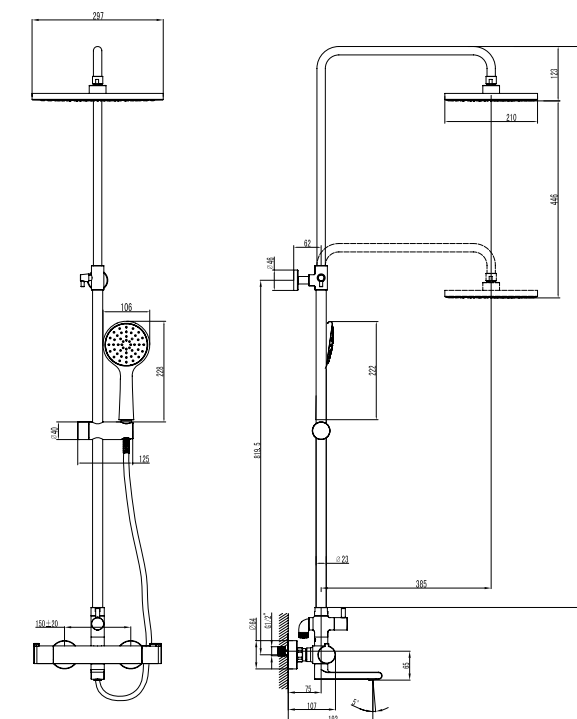

LM7862C

Аксессуары
в комплекте