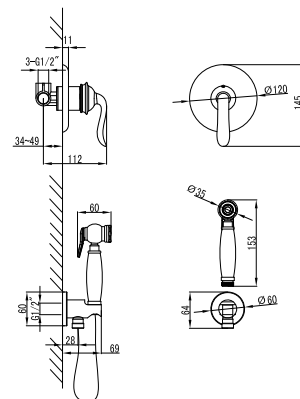

LM4719G

Аксессуары
в комплекте