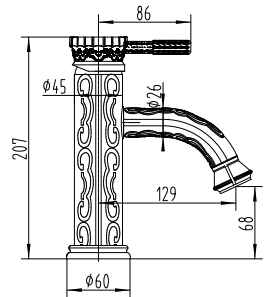

JASMINE

Восточный колорит
ручной работы

ЦВЕТ ИЗДЕЛИЙ
COLOR

БРОНЗА
BRONZE

Смеситель для кухни/умывальника
с поворотным изливом

- Аэратор
- Керамический картридж 35 мм
- Гибкая подводка 1/2" 60 см
- Присоединительная группа для настольного крепления
- Металлическая рукоятка

LM6604B

Смеситель для кухни
с поворотным изливом

- Аэратор
- Керамический картридж 35 мм
- Гибкая подводка 1/2" 60 см
- Присоединительная группа для настольного крепления
- Металлическая рукоятка

LM6605B

Смеситель для умывальника

- Аэратор
- Керамический картридж 35 мм
- Гибкая подводка 1/2" 60 см
- Присоединительная группа для настольного крепления
- Металлическая рукоятка

LM6606B

Смеситель для умывальника

- Аэратор
- Керамический картридж 35 мм
- Гибкая подводка 1/2" 60 см
- Присоединительная группа для настольного крепления
- Металлическая рукоятка

LM6609B

Смеситель для ванны
с фиксированным изливом

- Аэратор
- Керамический картридж 25 мм
- Переключатель с керамическими пластинами (угол поворота – 180°)
- Аксессуары в комплекте: шланг 1,5 м, 1-функциональная лейка Ø95x234 мм
- Присоединительная группа для настенного крепления 1/2"
- Металлическая рукоятка

LM6612B

Аксессуары
в комплекте