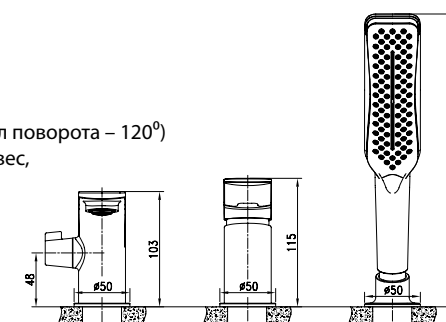

Аксессуары в комплекте

АКСЕССУАРЫ ДЛЯ СЕРИИ ALLEGRO

Донный клапан универсальный

- Click/Clack 1/4"

LM8500C

Наполнитель для ванны встраиваемый

- Для LM5922CW
- Длина – 184 мм

LM5981CW

Подключение для душевого шланга

- Для LM5922CW, LM5929CW
- Размер для подсоединения F1/2"

LM5983CW