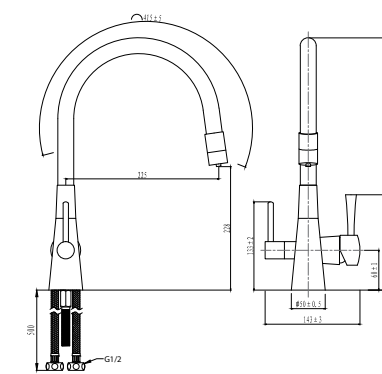

Смеситель для кухни
с подключением к фильтру
с питьевой водой

- Комбинированный аэратор для водопроводной и питьевой воды
- Керамический картридж Sedal® Cold Start Termaclick Mirror 35 мм
- Для крана с питьевой водой: кран-букса с керамическими пластинами (угол поворота – 90°)
- Гибкая подводка ½" 50 см
- Присоединительная группа для настольного крепления
- Переходник для подключения шланга от фильтра с питьевой водой
- Металлические рукоятки

LM3075C-Red