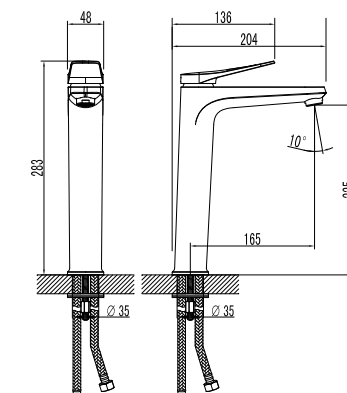

- Аэратор Neoperl® Perlator® SSR с изменяемым углом подачи воды
- Керамический картридж Sedal® 35 мм
- Гибкая подводка 1/2" 60 см
- Присоединительная группа для настольного крепления
- Донный клапан Click/Clack 1 1/4" в цвет смесителя
- Металлическая рукоятка