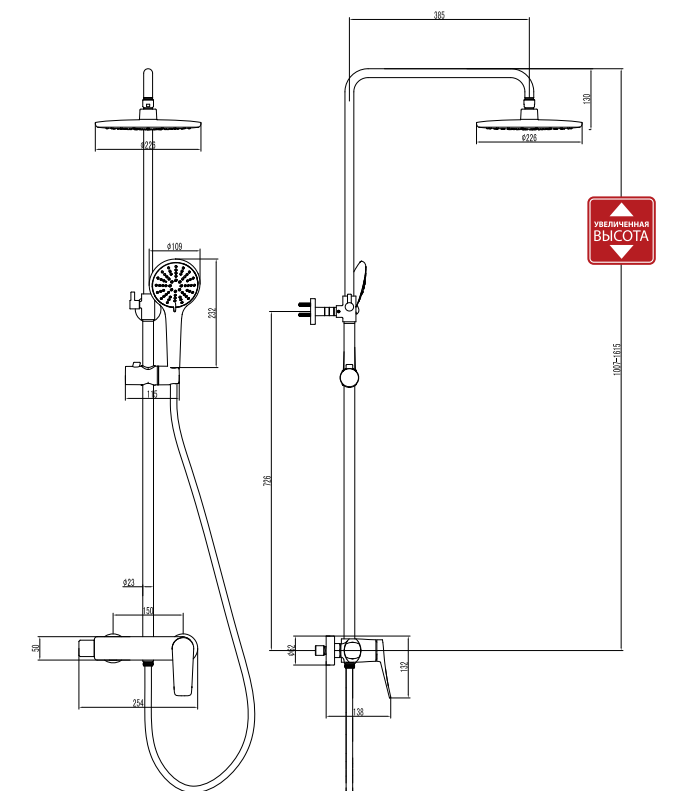

Смеситель для душа с регулируемой высотой штанги и верхней душевой лейкой «Тропический дождь»

- Керамический картридж Sedal® Cold Start Termaclick 35 мм
- 2-позиционный картриджный переключатель (угол поворота – 90°)
- Верхняя поворотная душевая лейка «Тропический дождь» Ø226 мм
- 3-функциональная лейка Ø110x244 мм
- Регулируемое по высоте крепление для лейки
- Душевой шланг 1,5 м (Turn-Free)
- Присоединительная группа для настенного крепления 1/2"
- Металлическая рукоятка