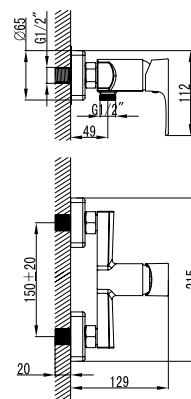

LM1551C

plus FACTOR

Плюс для дома и бюджета

Смеситель для душа

- Керамический картридж 35 мм
- Аксессуары в комплекте: шланг 1,5 м, 1-функциональная лейка Ø66x196 мм, настенное фиксированное крепление
- Присоединительная группа для настенного крепления 1/2"
- Металлическая рукоятка