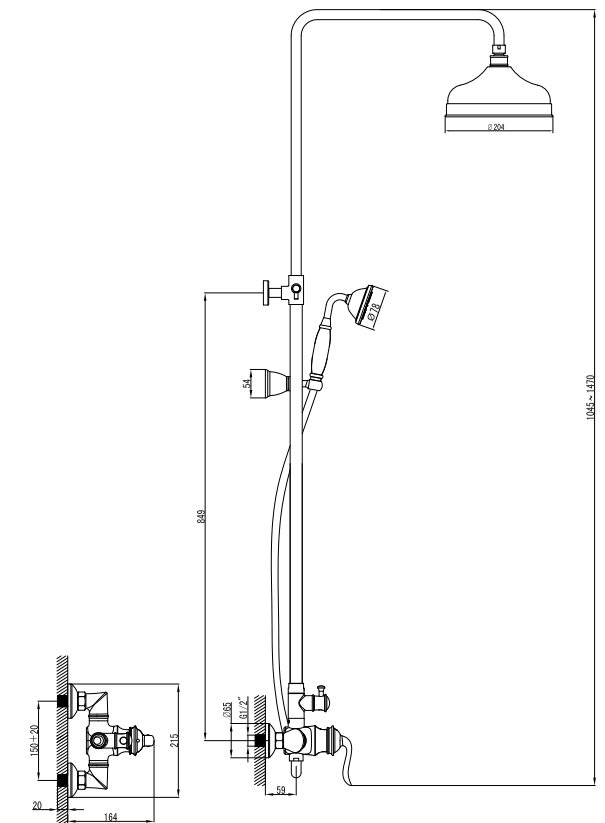

Смеситель для душа с регулируемой высотой штанги и верхней душевой лейкой «Тропический дождь»

- Керамический картридж Sedal® 35 мм
- Переключатель с керамическими пластинами (угол поворота – 120°)
- Верхняя поворотная душевая лейка «Тропический дождь» Ø204 мм
- 1-функциональная лейка Ø78x215 мм
- Настенное поворотное крепление для лейки
- Душевой шланг 1,5 м
- Присоединительная группа для настенного крепления 1/2"
- Металлическая рукоятка