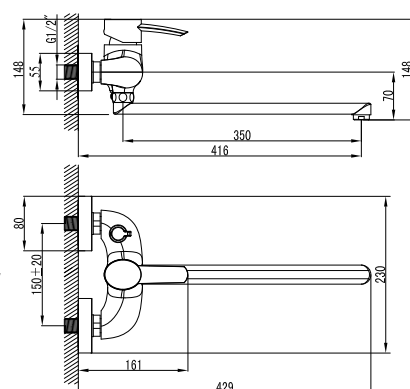

LM3217C

Аксессуары
в комплекте