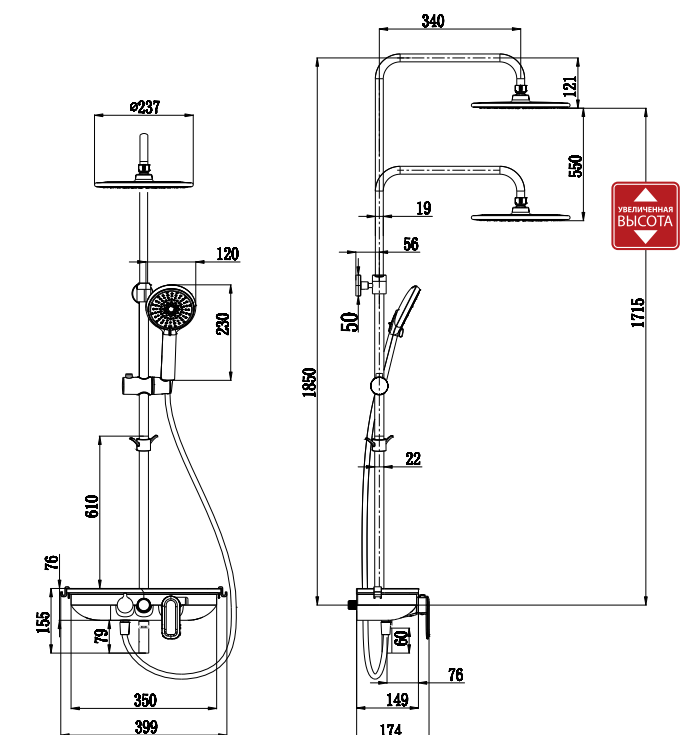

Смеситель для ванны и душа с регулируемой высотой штанги, поворотным изливом и верхней душевой лейкой «Тропический дождь»

- Поворотный излив с аэратором
- Керамический картридж 35 мм
- 3-позиционный картриджный переключатель (угол поворота – 360°)
- Верхняя поворотная душевая лейка «Тропический дождь» Ø237 мм
- 4-функциональная лейка Ø120x252 мм
- Регулируемое по высоте крепление для лейки
- Регулируемый по высоте двойной крючок
- Душевой шланг 1,5 м
- Присоединительная группа для настенного крепления 1/2"
- Металлическая рукоятка