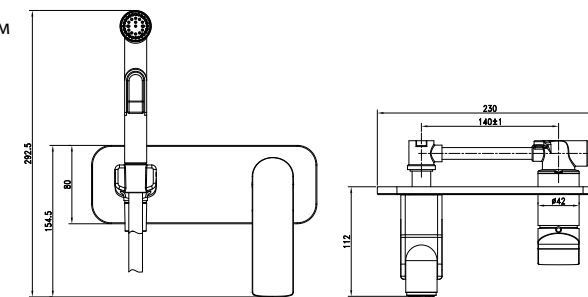

LM5916CW

Аксессуары
в комплекте

Донный клапан
хромированный

**Смеситель с гигиеническим душем
встраиваемый**

- Керамический картридж Sedal® 35 мм
- Аксессуары в комплекте: лейка гигиенического душа с нажимным механизмом, шланг 1,2 м
- Металлическая рукоятка