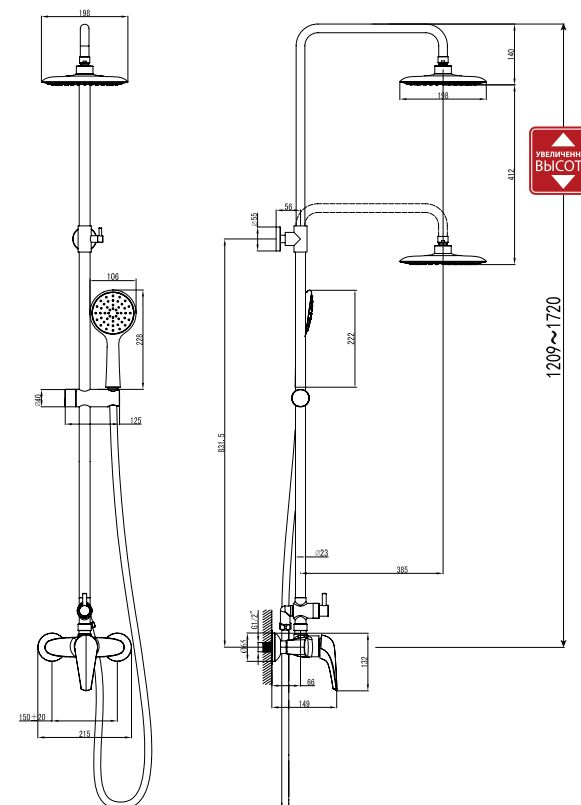

LM4260C

Аксессуары
в комплекте