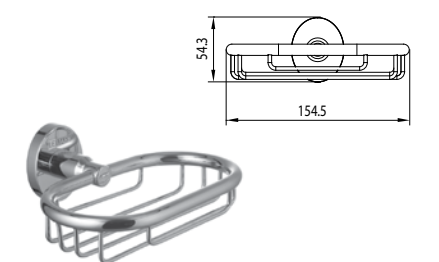

OMEGA LM3137C

Мыльница металлическая