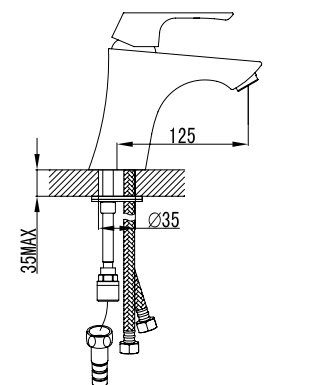

**Смеситель для умывальника
МОНОЛИТНЫЙ**

- Аэратор
- Керамический эко-картридж 35 мм
- Гибкая подводка 1/2" 35 см
- Присоединительная группа для настольного крепления
- Металлическая рукоятка

LM4506C

**Смеситель для ванны
с фиксированным изливом**

- Аэратор
- Керамический эко-картридж 35 мм
- Переключатель с керамическими пластинами (угол поворота – 90°)
- Аксессуары в комплекте: шланг 1,5 м, 1-функциональная лейка 43x216 мм, настенное поворотное крепление
- Присоединительная группа для настенного крепления 1/2"
- Металлическая рукоятка

Смеситель для биде

- Поворотный аэратор
- Керамический эко-картридж 35 мм
- Гибкая подводка 1/2" 35 см
- Присоединительная группа для настольного крепления
- Металлическая рукоятка

LM4508C

**Смеситель на борт ванны
с МОНОЛИТНЫМ ИЗЛИВОМ**

- Аэратор
- Керамический эко-картридж 35 мм
- Переключатель с керамическими пластинами (угол поворота – 90°)
- Аксессуары в комплекте: шланг 2 м, 3-функциональная лейка 95x238 мм, настенное фиксированное крепление
- Гибкая подводка 1/2" 35 см
- Присоединительная группа для настольного крепления
- Металлическая рукоятка

**Смеситель для умывальника
МОНОЛИТНЫЙ**

- Аэратор
- Керамический эко-картридж 35 мм
- Гибкая подводка 1/2" 35 см
- Присоединительная группа для настольного крепления
- Металлическая рукоятка

**Смеситель для умывальника и биде
МОНОЛИТНЫЙ**

- Аэратор
- Керамический эко-картридж 35 мм
- Аксессуары в комплекте: лейка гигиенического душа с нажимным механизмом, шланг 1,5 м, настенное крепление для лейки
- Гибкая подводка 1/2" 35 см
- Присоединительная группа для настольного крепления
- Металлическая рукоятка

**Смеситель для умывальника
МОНОЛИТНЫЙ**