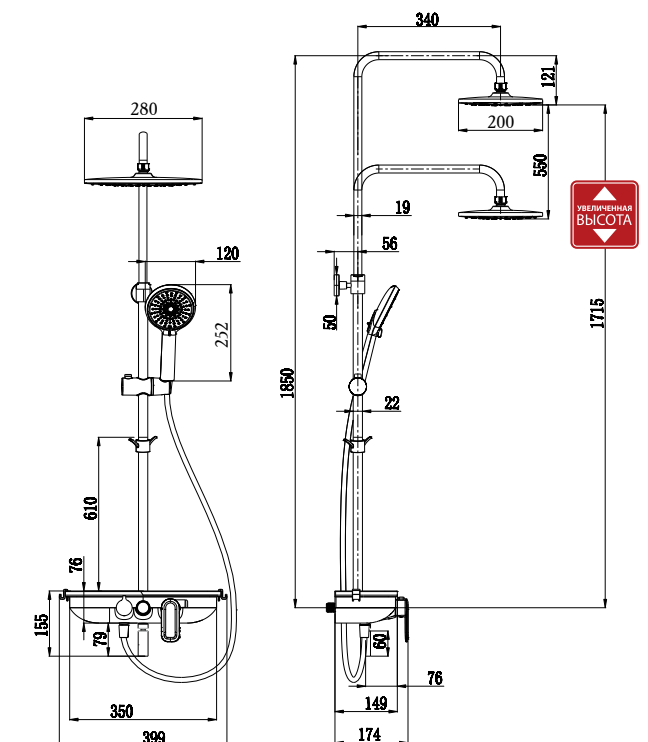

LM7012C

Аксессуары
в комплекте

SOLO

Культ комфортной жизни

LM7165B

ЦВЕТ ИЗДЕЛИЯ
COLOR

БРОНЗА
BRONZE

Аксессуары
в комплекте