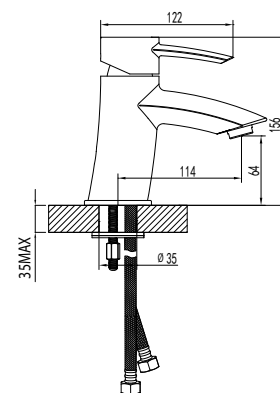

**Смеситель для умывальника
МОНОЛИТНЫЙ**

- Аэратор
- Керамический эко-картридж 35 мм
- Гибкая подводка 1/2" 35 см
- Присоединительная группа для настольного крепления
- Металлическая рукоятка

Смеситель для биде

- Поворотный аэратор
- Керамический эко-картридж 35 мм
- Гибкая подводка 1/2" 35 см
- Присоединительная группа для настольного крепления
- Металлическая рукоятка

**Смеситель для умывальника
МОНОЛИТНЫЙ**

- Поворотный аэратор
- Керамический эко-картридж 35 мм
- Гибкая подводка 1/2" 35 см
- Присоединительная группа для настольного крепления
- Металлическая рукоятка

**Смеситель для ванны
с поворотным изливом**

- Аэратор
- Керамический эко-картридж 35 мм
- Переключатель с керамическими пластинами (угол поворота – 90°)
- Аксессуары в комплекте: шланг 1,5 м, 3-функциональная лейка Ø106x235 мм, настенное фиксированное крепление
- Присоединительная группа для настенного крепления 1/2"
- Металлическая рукоятка

Аксессуары
в комплекте

**Смеситель на борт ванны
с монолитным изливом**

- Аэратор
- Керамический эко-картридж 35 мм
- Переключатель с керамическими пластинами (угол поворота – 90°)
- Аксессуары в комплекте: шланг 2 м, 5-функциональная лейка Ø100x232 мм, настенное фиксированное крепление
- Гибкая подводка 1/2" 35 см
- Присоединительная группа для настольного крепления
- Металлическая рукоятка

Аксессуары
в комплекте