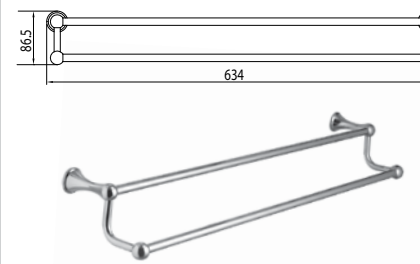

Штанга для полотенец

STANDARD LM2138C

Штанга для полотенец двойная

STANDARD LM2139C

Ершик для унитаза
керамический, белый

STANDARD LM2140C

Мыльница керамическая, белая

STANDARD LM2143C