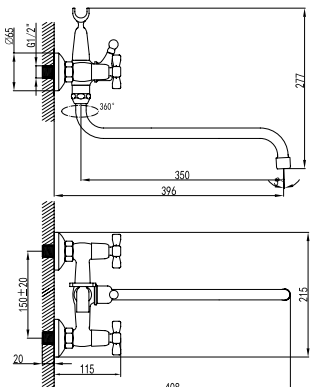

LM2512C

Аксессуары в комплекте

Смеситель универсальный с круглым поворотным изливом 350 мм

- Аэратор
- Кран-буксы с керамическими пластинами (угол поворота – 180°)
- Флажковый переключатель
- Аксессуары в комплекте: шланг 1,5 м, 1-функциональная лейка Ø100x225 мм, настенное поворотное крепление
- Присоединительная группа для настенного крепления 1/2"
- Металлические рукоятки