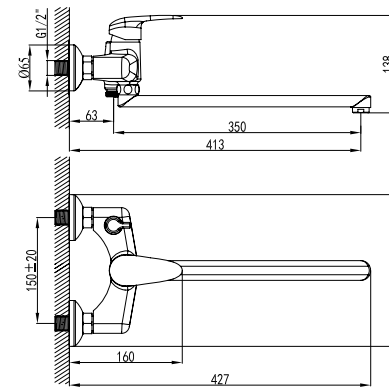

LM3317C

Аксессуары в комплекте

Смеситель с гигиеническим душем

- Керамический картридж 25 мм
- Аксессуары в комплекте: лейка гигиенического душа с нажимным механизмом, шланг 1,5 м, настенное крепление для лейки
- Присоединительная группа для настенного крепления 1/2"
- Металлическая рукоятка