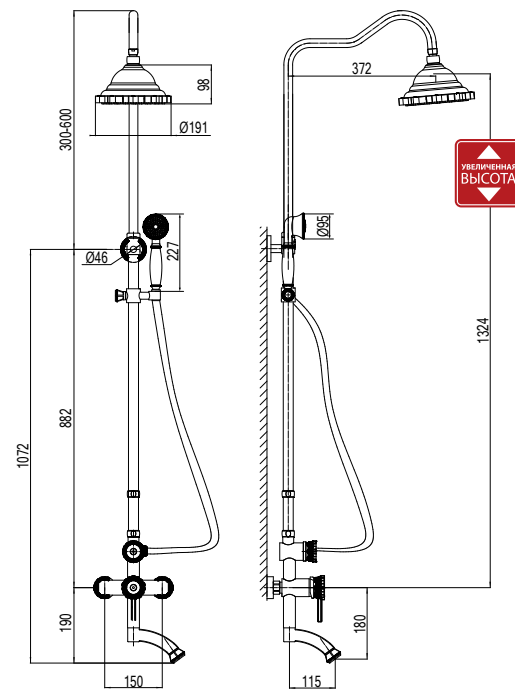

Смеситель для ванны и душа с регулируемой высотой штанги, поворотным изливом и верхней душевой лейкой «Тропический дождь»

- Поворотный излив с аэратором
- Керамический картридж 40 мм
- 3-позиционный картриджный переключатель (угол поворота – 360°)
- Верхняя поворотная душевая лейка «Тропический дождь» Ø191 мм
- 1-функциональная лейка Ø95x234 мм
- Регулируемое по высоте крепление для лейки
- Душевой шланг 1,5 м
- Присоединительная группа для настенного крепления 1/2"
- Металлическая рукоятка

LM6662ORB

Аксессуары
в комплекте