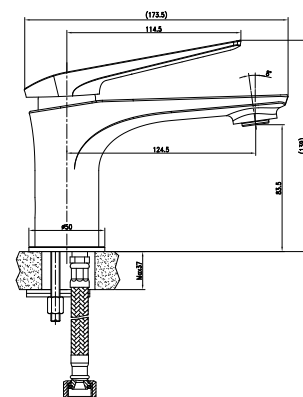

Витамин бодрости

ЦВЕТ ИЗДЕЛИЙ
COLORХРОМ/БЕЛЫЙ
CHROME/WHITEСмеситель для умывальника
МОНОЛИТНЫЙ

- Скрытый аэратор Neoperl® Slim SSR
- Керамический картридж Citec® 35 мм
- Гибкая подводка 1/2" 60 см
- Донный клапан Click/Clack 1 1/4", хромированный
- Присоединительная группа для настольного крепления
- Металлическая рукоятка