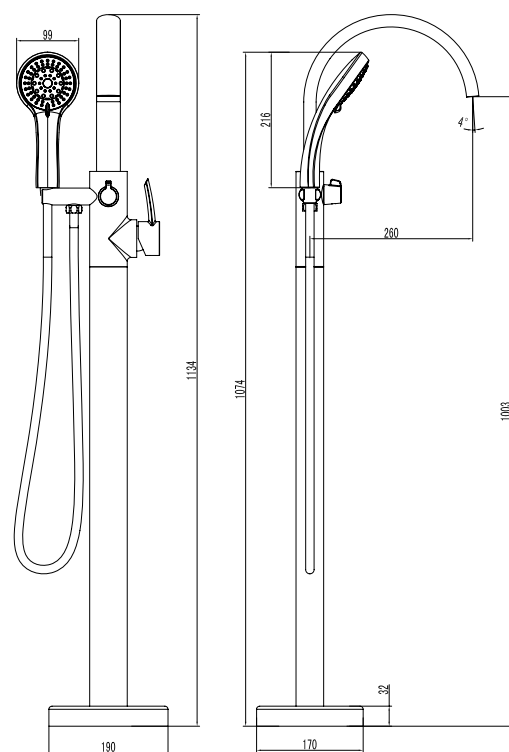

**Смеситель для ванны
напольный**

- Керамический картридж Sedal® 35 мм
- Переключатель с керамическими пластинами (угол поворота – 90°)
- Аксессуары в комплекте: растяжной шланг 1,5-2 м, 5-функциональная лейка Ø100x232 мм
- Металлическая рукоятка