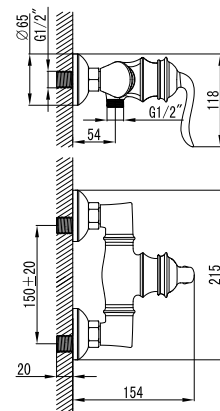

LM4679C

BRAVA

Отражение благополучия
в золотом глянце

ЦВЕТ ИЗДЕЛИЙ
COLOR

ЗОЛОТО
GOLD

Смеситель для душа

- Керамический картридж Sedal® 35 мм
- Аксессуары в комплекте: шланг 1,5 м, 1-функциональная лейка Ø78x215 мм, настенное поворотное крепление
- Присоединительная группа для настенного крепления 1/2"
- Металлическая рукоятка