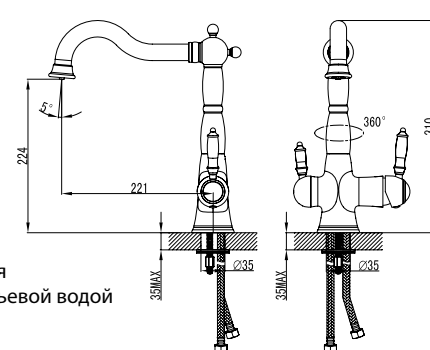

Смеситель для кухни с подключением к фильтру с питьевой водой

- Комбинированный аэратор для водопроводной и питьевой воды
- Керамический картридж 35 мм
- Для крана с питьевой водой: кран-букса с керамическими пластинами (угол поворота – 90°)
- Гибкая подводка ½" 45 см
- Присоединительная группа для настольного крепления
- Переходник для подключения шланга от фильтра с питьевой водой
- Металлические рукоятки с керамическими вставками

LM3070C-Orange