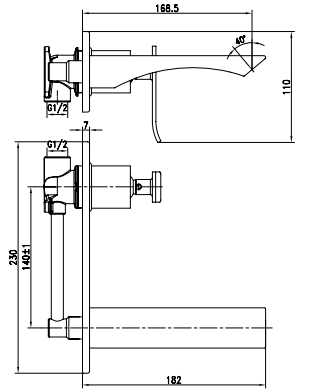

Смеситель с гигиеническим душем
встраиваемый

- Керамический картридж Sedal® 35 мм
- Аксессуары в комплекте: лейка гигиенического душа с нажимным механизмом, шланг 1,2 м
- Металлическая рукоятка

LM5819CW

Аксессуары
в комплекте

Смеситель для умывальника
встраиваемый

- Каскадный регулятор расхода воды
- Керамический картридж Sedal® 35 мм
- Металлическая рукоятка

LM5826CW

Смеситель для ванны и душа
встраиваемый

- Встраиваемый наполнитель для ванны с каскадным регулятором расхода воды
- Керамический картридж Sedal® 35 мм
- 3-позиционный картриджный переключатель (угол поворота – 360°)
- Верхняя поворотная душевая лейка «Тропический дождь» 200x200 мм
- Держатель верхней душевой лейки 379 мм
- 1-функциональная лейка 43x226 мм
- Настенное поворотное крепление для лейки
- Душевой шланг 2 м
- Подключение для душевого шланга
- Металлическая рукоятка

LM5822CW

Аксессуары
в комплекте

Смеситель для душа
встраиваемый

- Керамический картридж Sedal® 35 мм
- 2-позиционный картриджный переключатель (угол поворота – 120°)
- Верхняя поворотная душевая лейка «Тропический дождь» 200x200 мм
- Держатель верхней душевой лейки 379 мм
- 1-функциональная лейка 43x226 мм
- Настенное поворотное крепление для лейки
- Душевой шланг 2 м
- Подключение для душевого шланга
- Металлическая рукоятка

LM5829CW

Аксессуары
в комплекте