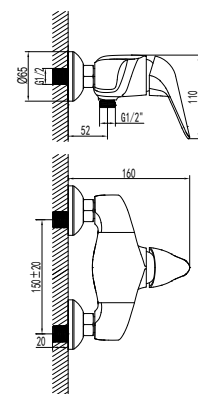

Смеситель для душа

- Керамический эко-картридж 40 мм
- Аксессуары в комплекте: шланг 1,5 м, 1-функциональная лейка Ø106x235 мм, настенное поворотное крепление
- Присоединительная группа для настенного крепления ½"
- Металлическая рукоятка