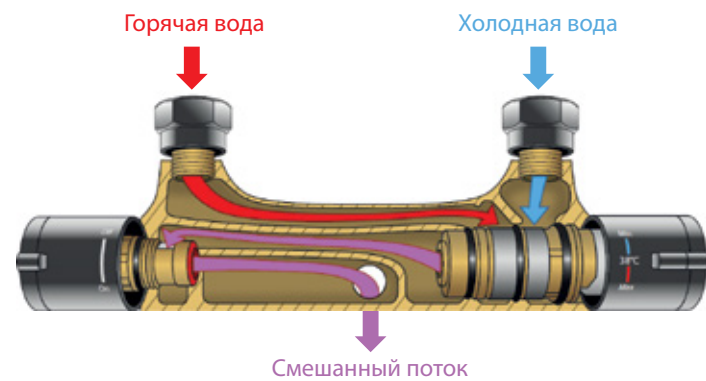

Картридж с функцией включения питьевой воды

Керамический картридж Wanhai с независимой регулировкой потоков водопроводной и питьевой воды.

Принцип работы показан на видео:

Картридж Smart push

Два интуитивно понятных действия: включение и выключение воды нажатием кнопки, регулировка температуры – вращением кольца. Оставьте кольцо в выбранном положении, чтобы при следующем нажатии на кнопку получить поток с максимально комфортной температурой воды.

Новый подход к управлению потоком Smart push.

ТЕРМОЭЛЕМЕНТЫ

В термостатических смесителях Lemark мы используем картриджи Sedal®, Citec® и Vernet® с гелевыми термоэлементами с плоской диафрагмой.

Важно:
подключение холодной
воды – справа,
к термоэлементу!