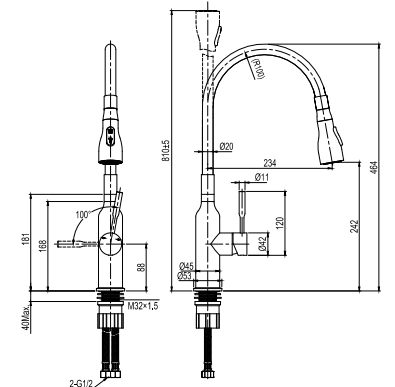

Смеситель для кухни
с гибким изливом

- 2-функциональная излив-лейка с аэратором
- Керамический картридж Sedal® Cold Start Mirror 35 мм
- Гибкая подводка 1/2" 60 см
- Присоединительная группа для настольного крепления
- Металлическая рукоятка