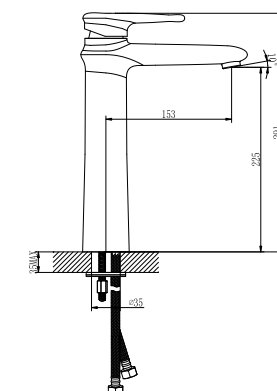

- Аэратор
- Керамический картридж 40 мм
- Гибкая подводка 1/2" 35 см
- Присоединительная группа для настольного крепления
- Металлическая рукоятка

LM4404C

**Смеситель для умывальника
МОНОЛИТНЫЙ**

- Аэратор
- Керамический картридж 40 мм
- Гибкая подводка 1/2" 35 см
- Присоединительная группа для настольного крепления
- Металлическая рукоятка