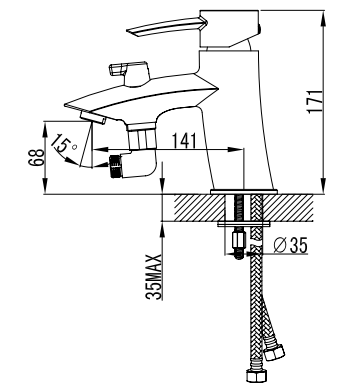

Аксессуары
в комплекте