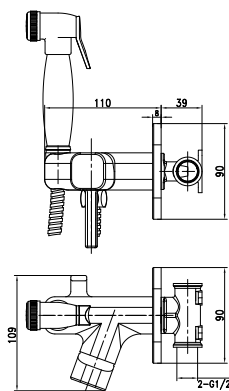

Смеситель с гигиеническим душем
встраиваемый

- Керамический картридж 25 мм
- Аксессуары в комплекте: лейка гигиенического душа с нажимным механизмом, шланг 1,5 м
- Металлическая рукоятка

LM7165C

Аксессуары
в комплекте

Смеситель с гигиеническим душем
встраиваемый

- Керамический картридж 25 мм
- Аксессуары в комплекте: лейка гигиенического душа с нажимным механизмом, шланг 1,5 м
- Металлическая рукоятка

ЦВЕТ ИЗДЕЛИЯ
COLOR

ЗОЛОТО
GOLD

LM7165G

Аксессуары
в комплекте

Смеситель с гигиеническим душем
встраиваемый

- Керамический картридж 25 мм
- Аксессуары в комплекте: лейка гигиенического душа с регулятором напора воды, шланг 1,2 м
- Металлическая рукоятка

ЦВЕТ ИЗДЕЛИЯ
COLOR

ГРАФИТ
GRAPHITE

NEW
LM7165GM

Аксессуары
в комплекте

Смеситель с гигиеническим душем
встраиваемый

- Керамический картридж 35 мм
- Аксессуары в комплекте: лейка гигиенического душа с регулятором напора воды, шланг 1,2 м (Turn-Free)
- Металлическая рукоятка

ЦВЕТ ИЗДЕЛИЯ
COLOR

ЧЁРНЫЙ
BLACK

LM7166BL

Аксессуары
в комплекте

Смеситель с гигиеническим душем
встраиваемый

- Керамический картридж 35 мм
- Аксессуары в комплекте: лейка гигиенического душа с регулятором напора воды, шланг 1,2 м (Turn-Free)
- Металлическая рукоятка

LM7166C

Аксессуары
в комплекте

ЦВЕТ ИЗДЕЛИЯ
COLOR

ХРОМ/БЕЛЫЙ
CHROME/WHITE

Смеситель с гигиеническим душем
настенный

- Керамический картридж 30 мм
- Аксессуары в комплекте: лейка гигиенического душа с регулятором напора воды, шланг 1,2 м (Turn-Free)
- Присоединительная группа для настенного крепления 1/2"
- Металлическая рукоятка

LM7168CW

Аксессуары
в комплекте

ЦВЕТ ИЗДЕЛИЯ
COLOR

ХРОМ/БЕЛЫЙ
CHROME/WHITE

ТЕРМОСТАТИЧЕСКИЙ
THERMOSTATIC

Термостатический смеситель
с гигиеническим душем
настенный