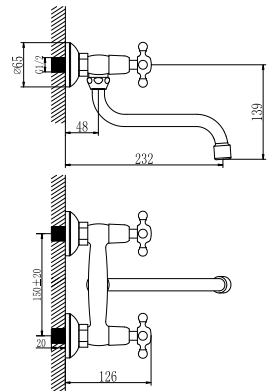

Смеситель для кухни/умывальника
с круглым поворотным изливом

- Аэратор
- Кран-буксы с керамическими пластинами (угол поворота – 180°)
- Присоединительная группа для настенного крепления 1/2"
- Металлические рукоятки