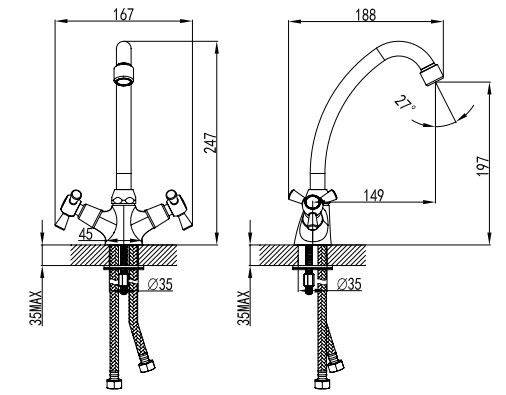

LM7404C

**Смеситель для умывальника
МОНОЛИТНЫЙ**

- Аэратор
- Кран-буксы с керамическими пластинами (угол поворота – 90°)
- Гибкая подводка ½" 35 см
- Присоединительная группа для настольного крепления
- Металлические рукоятки