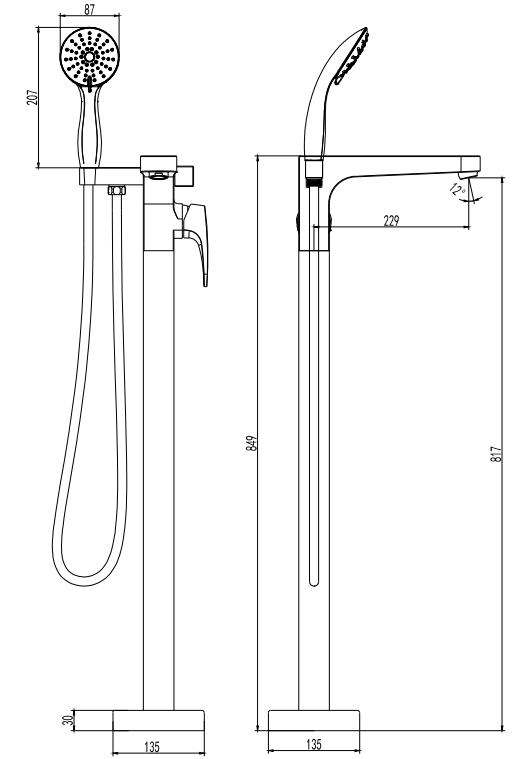

LM4322C

Аксессуары
в комплекте

**Смеситель для ванны
напольный**

- Аэратор Neoperl® Cascade®
- Керамический картридж Sedal® 40 мм
- Переключатель с керамическими пластинами (угол поворота – 90°)
- Аксессуары в комплекте: растяжной шланг 1,5-2 м, 3-функциональная лейка Ø87x221 мм
- Металлическая рукоятка