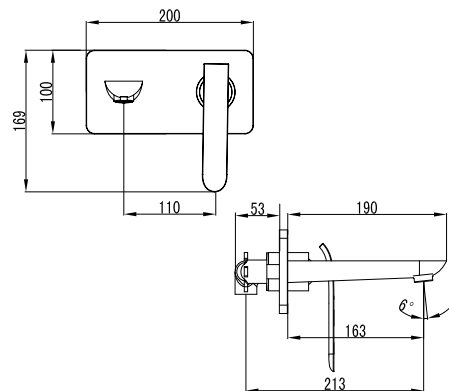

LM4922CW

Аксессуары
в комплекте

**Смеситель для умывальника
встраиваемый**

- Скрытый аэратор Neoperl® Slim SSR с изменяемым углом подачи воды
- Керамический картридж Sedal® 35 мм
- Металлическая рукоятка