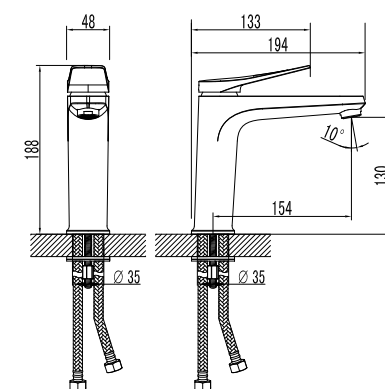

LM3706GM

Донный клапан
в цвет смесителя

**Смеситель для умывальника
МОНОЛИТНЫЙ**

- Аэратор Neoperl® Perlator® SSR с изменяемым углом подачи воды
- Керамический картридж Sedal® 35 мм
- Гибкая подводка 1/2" 60 см
- Присоединительная группа для настольного крепления
- Донный клапан Click/Clack 1 1/4" в цвет смесителя
- Металлическая рукоятка