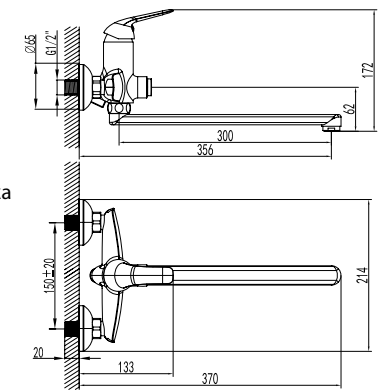

Смеситель универсальный с плоским поворотным изливом 300 мм

- Аэратор
- Керамический картридж 35 мм
- Кнопочный переключатель (нажми-переключи)
- Аксессуары в комплекте: шланг 1,5 м, 1-функциональная лейка Ø66x196 мм, настенное фиксированное крепление
- Присоединительная группа для настенного крепления 1/2"
- Металлическая рукоятка

LM1257C