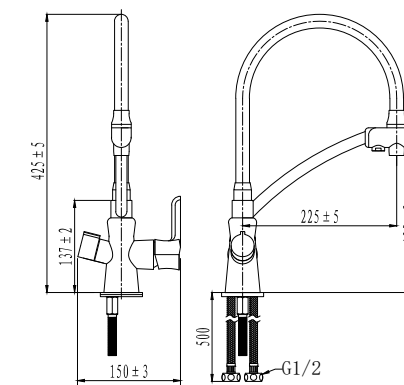

Смеситель для кухни с подключением к фильтру с питьевой водой

- Аэратор для водопроводной воды
- Аэратор для питьевой воды
- Керамический картридж Sedal® 35 мм
- Для крана с питьевой водой: кран-букса с керамическими пластинами (угол поворота – 90°)
- Гибкая подводка ½" 50 см
- Присоединительная группа для настольного крепления
- Переходник для подключения шланга от фильтра с питьевой водой
- Металлические рукоятки

LM3065C