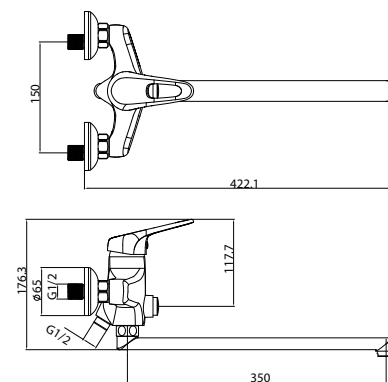

- Аэратор
- Керамический эко-картридж 40 мм
- Кнопочный переключатель (нажми-переключи)
- Аксессуары в комплекте: шланг 1,5 м, 1-функциональная лейка $\varnothing 100 \times 225$ мм, настенное поворотное крепление
- Присоединительная группа для настенного крепления $\frac{1}{2}$ "
- Металлическая рукоятка