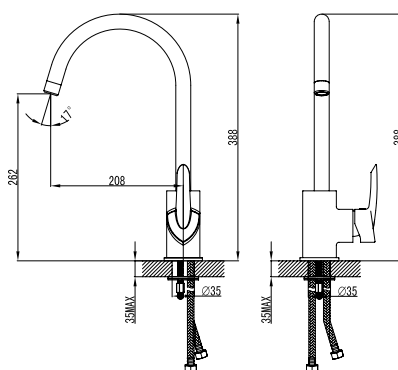

Смеситель для кухни с поворотным изливом

- Аэратор
- Керамический эко-картридж 35 мм
- Гибкая подводка 1/2" 35 см
- Присоединительная группа для настольного крепления
- Металлическая рукоятка

LM3505C