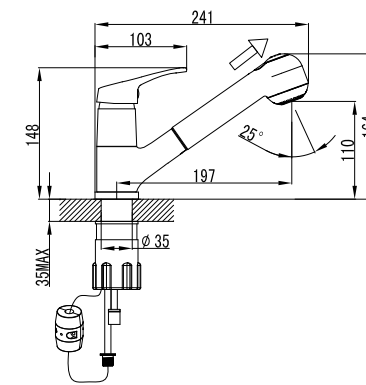

Смеситель для кухни с выдвигающимся поворотным изливом

- 2-функциональная излив-лейка с аэратором и гибким шлангом 1,5 м
- Керамический картридж 35 мм
- Гибкая подводка 1/2" 35 см
- Свинцовый отвес
- Присоединительная группа для настольного крепления
- Металлическая рукоятка