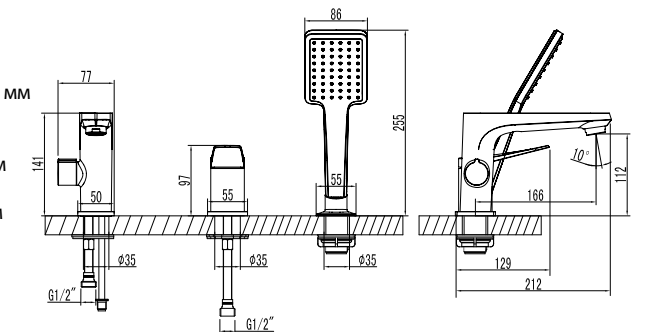

Смеситель для ванны и душа встраиваемый

- Встраиваемый наполнитель для ванны с аэратором Neoperl® Perlator®
- Керамический картридж Sedal® 35 мм
- 3-позиционный картриджный переключатель (угол поворота – 360°)
- Верхняя поворотная душевая лейка «Тропический дождь» Ø226 мм
- Держатель верхней душевой лейки 346 мм
- 3-функциональная лейка Ø110x244 мм
- Настенное поворотное крепление для лейки
- Душевой шланг 2 м (Turn-Free)
- Подключение для душевого шланга
- Металлическая рукоятка

LM3722GM

Аксессуары в комплекте

Смеситель для ванны напольный

- Аэратор Neoperl® Perlator®
- Керамический картридж Sedal® Cold Start Termaclick Mirror 35 мм
- Переключатель с керамическими пластинами (угол поворота – 90°)
- Аксессуары в комплекте: шланг 2 м (Turn-Free), 1-функциональная лейка 86x258 мм
- Металлическая рукоятка

LM3744GM

Аксессуары в комплекте

Смеситель для душа встраиваемый

- Керамический картридж Sedal® 35 мм
- 2-позиционный картриджный переключатель (угол поворота – 90°)
- Верхняя поворотная душевая лейка «Тропический дождь» Ø226 мм
- Держатель верхней душевой лейки 346 мм
- 3-функциональная лейка Ø110x244 мм
- Настенное поворотное крепление для лейки
- Душевой шланг 2 м (Turn-Free)
- Подключение для душевого шланга
- Металлическая рукоятка

LM3729GM

Аксессуары в комплекте

Смеситель для ванны на 3 отверстия

- Аэратор Neoperl® Perlator®
- Керамический картридж Sedal® 35 мм
- Переключатель с керамическими пластинами (угол поворота – 90°)
- Аксессуары в комплекте: шланг 2 м (Turn-Free), свинцовый отвес, 1-функциональная лейка 86x258 мм
- Гибкая подводка 1/2" 60 см
- Присоединительная группа для настольного крепления
- Металлическая рукоятка

LM3745GM

Аксессуары в комплекте