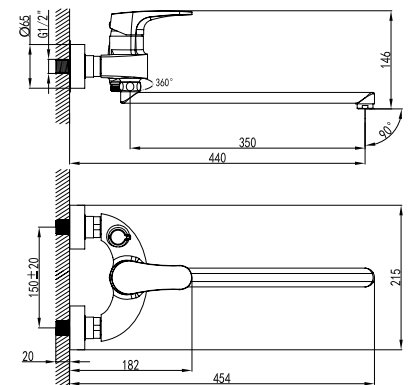

SHIFT

Бескомпромиссный дизайн
и безупречный стиль

Смеситель для умывальника МОНОЛИТНЫЙ

- Аэратор
- Керамический эко-картридж 40 мм
- Гибкая подводка 1/2" 35 см
- Присоединительная группа для настольного крепления
- Металлическая рукоятка

LM4306C

Смеситель для ванны с поворотным изливом

- Аэратор
- Керамический эко-картридж 40 мм
- Переключатель с керамическими пластинами (угол поворота – 90°)
- Аксессуары в комплекте: шланг 1,5 м, 3-функциональная лейка Ø87x221 мм, настенное поворотное крепление
- Присоединительная группа для настенного крепления 1/2"
- Металлическая рукоятка

LM4314C

Аксессуары
в комплекте

Смеситель универсальный с плоским поворотным изливом 350 мм

- Аэратор
- Керамический эко-картридж 40 мм
- Переключатель с керамическими пластинами (угол поворота – 90°)
- Аксессуары в комплекте: шланг 1,5 м, 3-функциональная лейка Ø87x221 мм, настенное поворотное крепление
- Присоединительная группа для настенного крепления 1/2"
- Металлическая рукоятка

LM4317C

Аксессуары
в комплекте

Смеситель для ванны и душа встраиваемый

- Встраиваемый наполнитель для ванны с аэратором
- Керамический картридж 40 мм
- 3-позиционный картриджный переключатель (угол поворота – 240°)
- Верхняя поворотная душевая лейка «Тропический дождь» 250x250 мм
- Держатель верхней душевой лейки 324 мм
- 3-функциональная лейка 111x253 мм
- Настенное поворотное крепление для лейки
- Душевой шланг 2 м, ПВХ
- Подключение для душевого шланга
- Металлическая рукоятка

LM4322C

Аксессуары
в комплекте