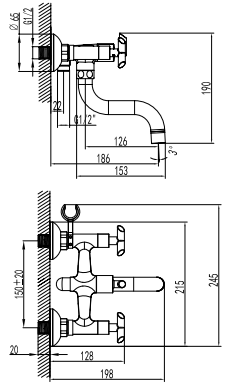

Смеситель для ванны с круглым поворотным изливом 150 мм

- Аэратор
- Кран-буксы с керамическими пластинами (угол поворота – 90°)
- Переключатель с керамическими пластинами (угол поворота – 120°)
- Аксессуары в комплекте: шланг 1,5 м, 1-функциональная лейка Ø66x196 мм
- Присоединительная группа для настенного крепления 1/2"
- Металлические рукоятки

LM7512C

Аксессуары
в комплекте