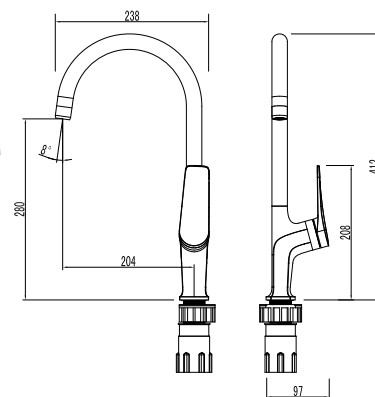

**Смеситель для кухни
с поворотным изливом**

- Аэратор Neoperl® Perlator®
- Керамический картридж Sedal® Cold Start Termaclick Mirror 35 мм
- Гибкая подводка ½" 60 см
- Присоединительная группа для настольного крепления
- Металлическая рукоятка

LM3761BLR

**Смеситель для кухни
с подключением к фильтру
с питьевой водой**

- 2-функциональная излив-лейка с аэратором Neoperl® Perlator® для водопроводной воды
- Аэратор Neoperl® Perlator® для питьевой воды
- Керамический картридж Sedal® Cold Start Termaclick Mirror 35 мм
- Для крана с питьевой водой: кран-букса с керамическими пластинами (угол поворота – 90°)
- Гибкая подводка ½" 60 см
- Присоединительная группа для настольного крепления
- Переходник для подключения шланга от фильтра с питьевой водой
- Металлические рукоятки