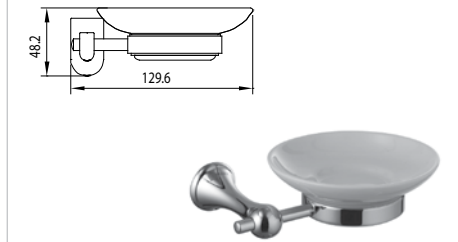

Штанга для полотенец

STANDARD LM2138C

Штанга для полотенец двойная

STANDARD LM2139C

Ершик для унитаза
керамический, белый

STANDARD LM2140C

Мыльница керамическая, белая

STANDARD LM2143C