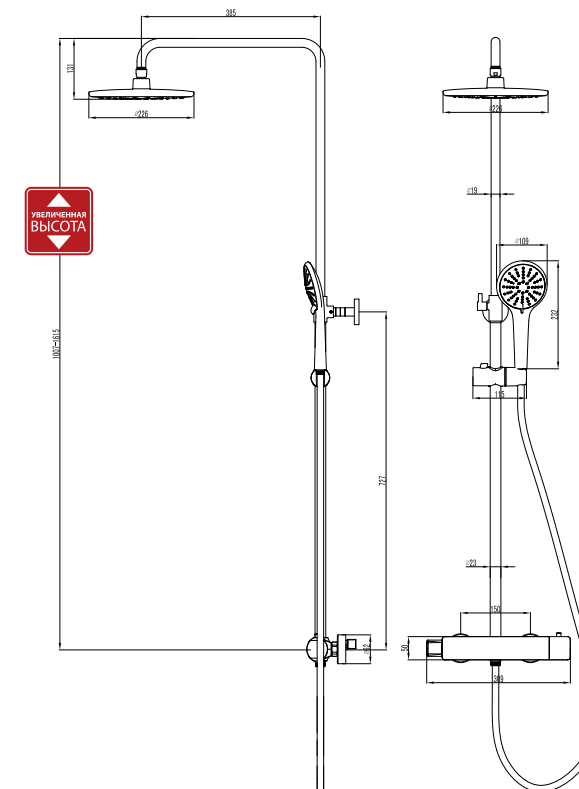

LM3770BL

Аксессуары
в комплекте