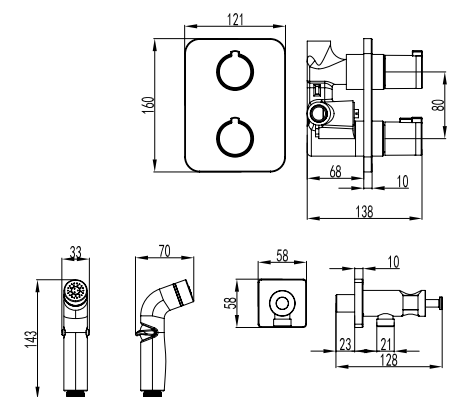

Смеситель с гигиеническим душем
встраиваемый

- Термостатический картридж Sedal® с гелевым термоэлементом и фиксатором
- Переключатель с керамическими пластинами (угол поворота – 90°)
- Подключение для шланга с крючком для полотенца
- Аксессуары в комплекте: лейка гигиенического душа с регулятором напора воды, шланг 1,2 м (Turn-Free)