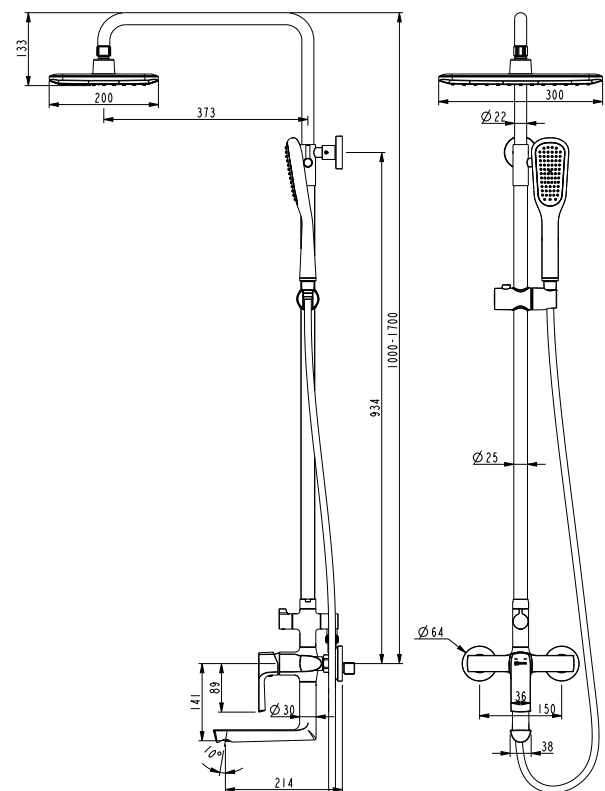

NEW

LM7262BL

Аксессуары
в комплекте

АКСЕССУАРЫ ДЛЯ СЕРИИ URSUS

Донный клапан универсальный

• Click/Clack 1 1/4"

LM8500BL

Лейка 1-функциональная