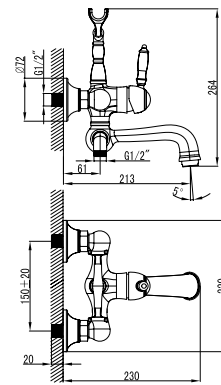

LM4812B

Аксессуары
в комплекте