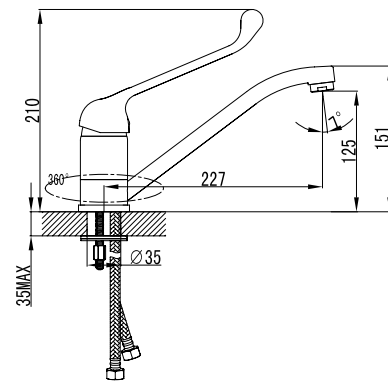

LM4562C

Аксессуары
в комплекте

PROJECT

В основе
успешных проектов

Смеситель для кухни с поворотным изливом

- Ламинарный регулятор расхода воды Neoperl® Perlator®
- Керамический картридж 40 мм
- Гибкая подводка 1/2" 35 см
- Присоединительная группа для настольного крепления
- Металлическая рукоятка