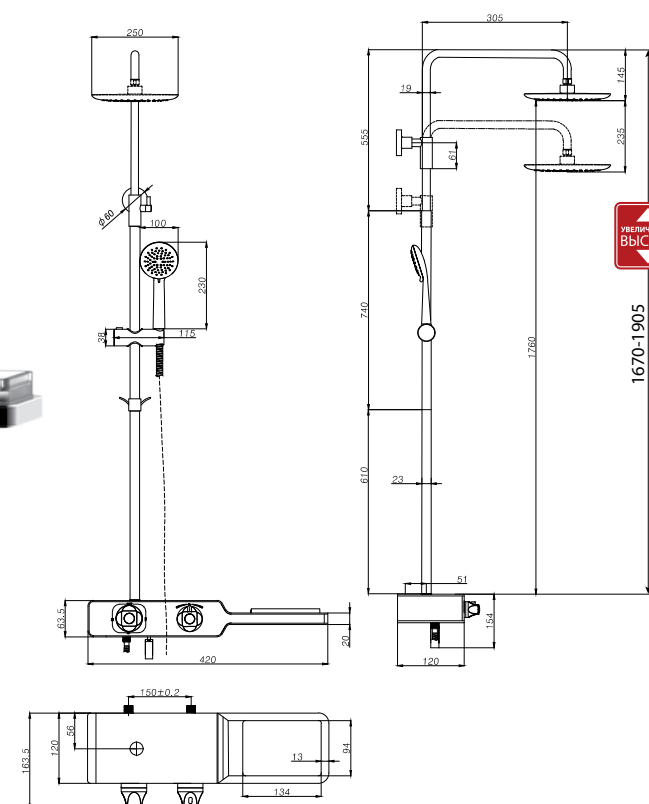

- Поворотный излив с аэратором
- Термостатический картридж Vernet® с гелевым термоэлементом и фиксатором
- 4-позиционный картриджный переключатель (угол поворота – 360°)
- Верхняя поворотная душевая лейка «Тропический дождь» Ø250 мм
- 3-функциональная лейка Ø100x240 мм
- Регулируемое по высоте крепление для лейки
- Душевой шланг, растяжной 1,5-2 м, с функцией вращения лейки без перекручивания (Turn-Free)
- Мыльница, съемная
- Регулируемый по высоте двойной крючок
- Присоединительная группа для настенного крепления 1/2"
- Металлические рукоятки