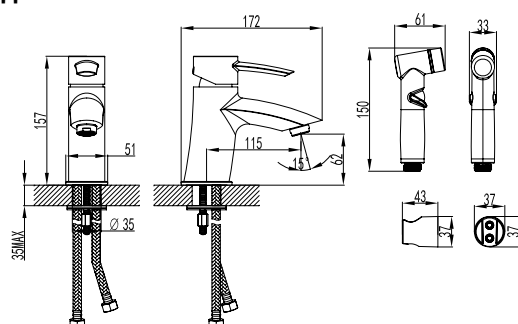

**Смеситель для умывальника и биде
МОНОЛИТНЫЙ**

- Аэратор
- Керамический эко-картридж 35 мм
- Аксессуары в комплекте: лейка гигиенического душа с регулятором напора воды, шланг 1,5 м, настенное крепление для лейки
- Гибкая подводка 1/2" 35 мм
- Присоединительная группа для настольного крепления
- Металлическая рукоятка