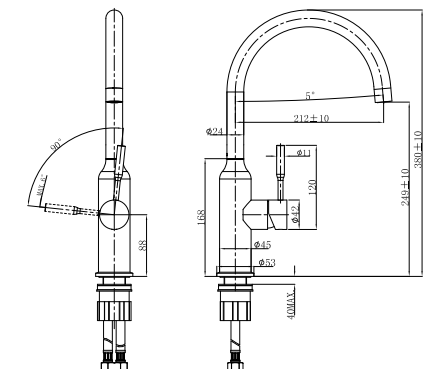

Смеситель для кухни
с гибким изливом

- 2-функциональная излив-лейка с аэратором
- Керамический картридж Sedal® Cold Start Mirror 35 мм
- Гибкая подводка 1/2" 60 см
- Присоединительная группа для настольного крепления
- Металлическая рукоятка