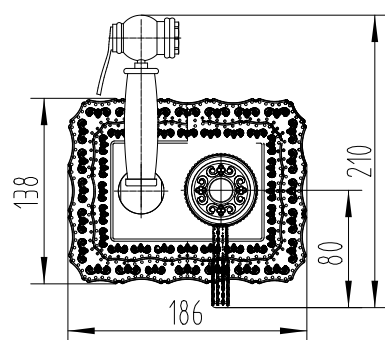

Смеситель с гигиеническим душем встраиваемый

- Керамический картридж 40 мм
- Аксессуары в комплекте: лейка гигиенического душа с нажимным механизмом, шланг 1,5 м
- Металлическая рукоятка