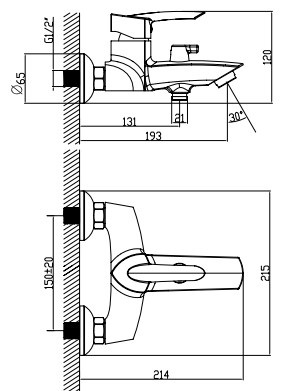

NEW
новинка

LM3514C

Аксессуары
в комплекте