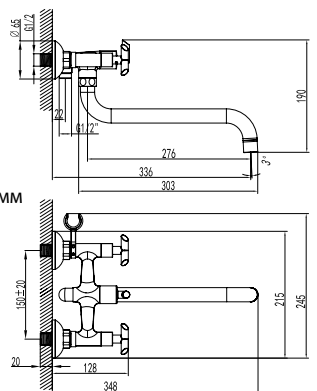

Смеситель универсальный с круглым поворотным изливом 300 мм

- Аэратор
- Кран-буксы с керамическими пластинами (угол поворота – 90°)
- Переключатель с керамическими пластинами (угол поворота – 120°)
- Аксессуары в комплекте: шланг 1,5 м, 1-функциональная лейка Ø66x196 мм
- Присоединительная группа для настенного крепления 1/2"
- Металлические рукоятки