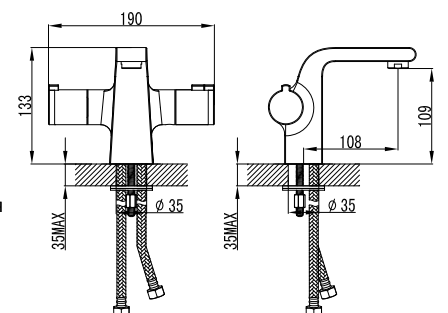

**Смеситель для умывальника
МОНОЛИТНЫЙ**

- Аэратор
- Термостатический картридж Sedal® с гелевым термоэлементом Vernet® и фиксатором
- Керамический запорный элемент
- Гибкая подводка 1/2" 35 см
- Присоединительная группа для настольного крепления