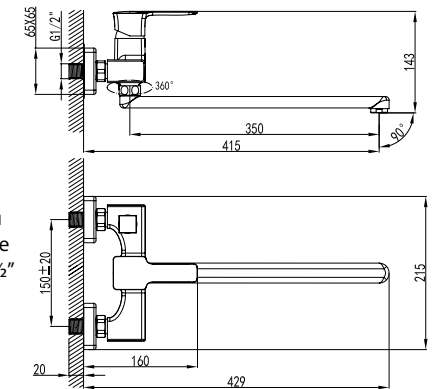

Смеситель универсальный с плоским поворотным изливом 350 мм

- Аэратор
- Керамический картридж 35 мм
- Переключатель с керамическими пластинами (угол поворота - 90°)
- Аксессуары в комплекте: шланг 1,5 м, 1-функциональная лейка Ø106x235 мм, настенное фиксированное крепление
- Присоединительная группа для настенного крепления 1/2"
- Металлическая рукоятка