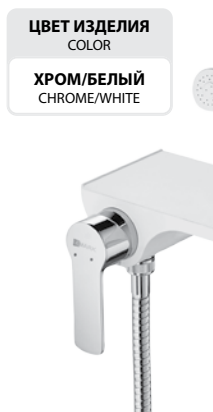

LM7166C

Аксессуары
в комплекте

ЦВЕТ ИЗДЕЛИЯ
COLOR

ХРОМ/БЕЛЫЙ
CHROME/WHITE

Смеситель с гигиеническим душем
настенный

- Керамический картридж 30 мм
- Аксессуары в комплекте: лейка гигиенического душа с регулятором напора воды, шланг 1,2 м (Turn-Free)
- Присоединительная группа для настенного крепления 1/2"
- Металлическая рукоятка