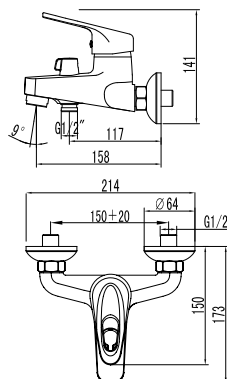

- Аэратор
- Керамический эко-картридж 40 мм
- Переключатель с керамическими пластинами (угол поворота – 90°)
- Аксессуары в комплекте: шланг 1,5 м, 1-функциональная лейка $\varnothing 106 \times 235$ мм, настенное фиксированное крепление
- Присоединительная группа для настенного крепления $\frac{1}{2}$ "
- Металлическая рукоятка