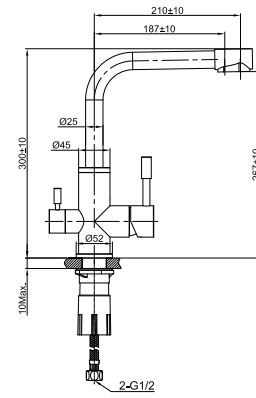

ЦВЕТ ИЗДЕЛИЯ
COLOR
ЧЁРНЫЙ
BLACK

Смеситель для кухни
с подключением к фильтру с питьевой водой

- Аэратор Neoperl® Perlator® для водопроводной воды
- Аэратор Neoperl® Perlator® для питьевой воды
- Керамический картридж 35 мм
- Для крана с питьевой водой: кран-букса с керамическими пластинами (угол поворота – 90°)
- Гибкая подводка ½" 60 см
- Присоединительная группа для настольного крепления
- Переходник ¼" для подключения шланга от фильтра с питьевой водой
- Металлические рукоятки

NEW
НОВИНКА

LM5061BLN

Смеситель для кухни
с поворотным изливом

- Аэратор Neoperl® Perlator®
- Керамический картридж Sedal® 35 мм
- Гибкая подводка ½" 60 см
- Присоединительная группа для настольного крепления
- Металлическая рукоятка

LM5072S

ЦВЕТ ИЗДЕЛИЯ
COLOR
ЗОЛОТО
GOLD

Смеситель для кухни
с подключением к фильтру с питьевой водой

- Аэратор Neoperl® Perlator® для водопроводной воды
- Аэратор Neoperl® Perlator® для питьевой воды
- Керамический картридж 35 мм
- Для крана с питьевой водой: кран-букса с керамическими пластинами (угол поворота – 90°)
- Гибкая подводка ½" 60 см
- Присоединительная группа для настольного крепления
- Переходник ¼" для подключения шланга от фильтра с питьевой водой
- Металлические рукоятки

LM5061G

Смеситель для кухни
с поворотным изливом

- Аэратор Neoperl® Perlator®
- Керамический картридж Sedal® 40 мм
- Гибкая подводка ½" 60 см
- Присоединительная группа для настольного крепления
- Металлическая рукоятка

LM5073S

ЦВЕТ ИЗДЕЛИЯ
COLOR
ГРАФИТ
GRAPHITE

Смеситель для кухни
с подключением к фильтру с питьевой водой