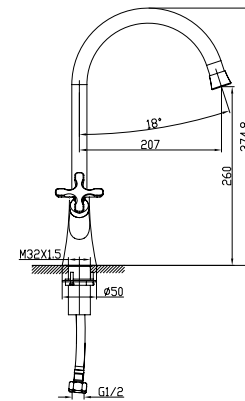

LM5662C

Аксессуары
в комплекте

DUETTO

Максимальное очарование
в минималистичном дизайне

LM5704C

Смеситель для кухни с поворотным изливом

- Аэратор
- Кран-буксы с керамическими пластинами (угол поворота – 180°)
- Гибкая подводка 1/2" 50 см
- Присоединительная группа для настольного крепления
- Металлические рукоятки