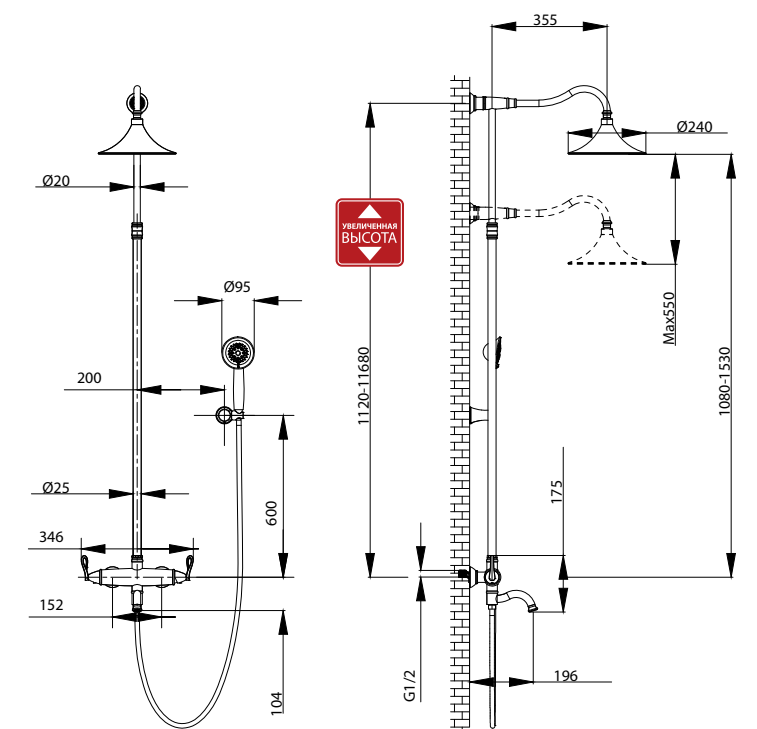

- Поворотный излив с аэратором Neoperl® Cascade®
- Керамический картридж Sedal® 35 мм
- Встроенный в излив переключатель с керамическими пластинами
- Переключатель с керамическими пластинами (угол поворота – 180°)
- Верхняя поворотная душевая лейка «Тропический дождь» Ø240 мм
- 3-функциональная лейка Ø100x233 мм
- Настенное поворотное крепление для лейки
- Душевой шланг 1,5 м
- Присоединительная группа для настенного крепления 1/2"
- Металлическая ручка