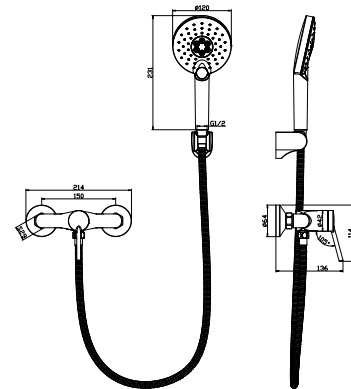

Магнитный
держатель излива

MINIMA

Выверенность линий, идеальная геометрия, городской минимализм – для счастья не нужно больше слов

Смеситель для душа

LM3803C

Аксессуары
в комплекте

- Керамический картридж Sedal® 35 мм
- Аксессуары в комплекте: шланг 1,5 м, 3-функциональная лейка Ø120x240 мм, настенное поворотное крепление
- Присоединительная группа для настенного крепления ½"
- Металлическая рукоятка