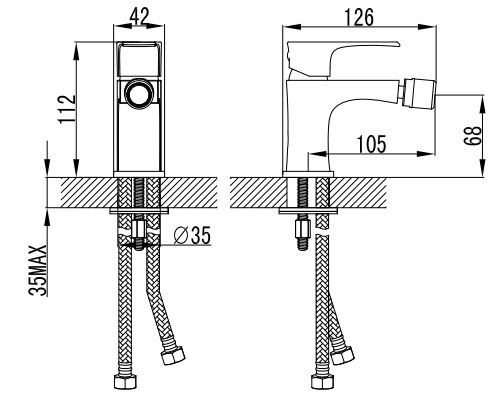

Смеситель для биде

- Поворотный аэратор
- Керамический картридж 25 мм
- Гибкая подводка 1/2" 35 см
- Присоединительная группа для настольного крепления
- Металлическая рукоятка

LM1608C