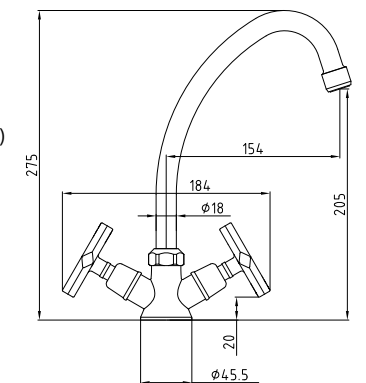

Смеситель для кухни с поворотным изливом

- Аэратор
- Кран-буксы с керамическими пластинами (угол поворота – 180°)
- Гибкая подводка 1/2" 40 см
- Присоединительная группа для настольного крепления
- Металлические рукоятки