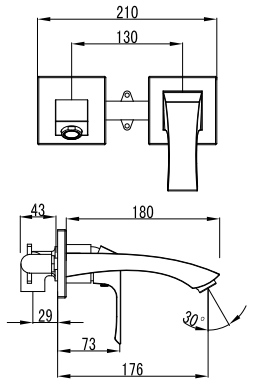

LM4522C

Аксессуары в комплекте

Смеситель для душа встраиваемый

- Керамический эко-картридж 35 мм
- Металлическая рукоятка

LM4523C

Смеситель для умывальника встраиваемый

- Аэратор
- Керамический эко-картридж 35 мм
- Металлическая рукоятка