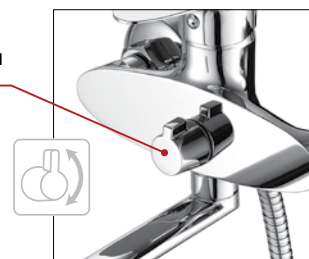

Вытяжной переключатель

Переключает воду из излива на душевую лейку вытягиванием рукоятки.

В вытянутом положении, под действием напора проходящей воды, переключатель фиксируется автоматически. При выключении напора переключатель возвращается в исходное положение – вода пойдёт через излив.

Вытяжные переключатели в смесителях Lemark дополнены функцией ручной фиксации положения – это сделано для мест со слабым напором воды.

Для того, чтобы переключатель зафиксировал направление «через лейку» в ручном режиме, нужно вытянуть рукоятку и повернуть её в любую сторону на 90°. Для возврата переключателя в исходное положение достаточно повернуть рукоятку обратно на 90°.

Флажковый переключатель

Переключает воду из излива на душевую лейку поворотом рукоятки.

Эксцентриковая пара – или флажковый переключатель – состоит из двух латунных элементов: эксцентрика (на него надевается ручка) и центрального стержня, который двигается внутри тела смесителя, открывая движение воды в одном из направлений.

Переключатель с керамическими пластинами

Переключает воду из излива на душевую лейку поворотом рукоятки.

Переключатель-дивертор представляет из себя адаптированный вариант кран-буксы. Наличие керамических элементов позволяет существенно продлить срок службы.