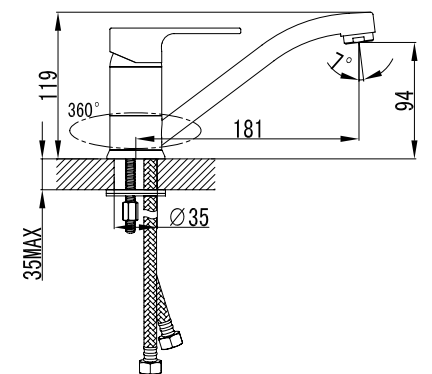

Смеситель для кухни
с поворотным изливом

- Аэратор
- Керамический картридж 35 мм
- Гибкая подводка 1/2" 35 см
- Присоединительная группа для настольного крепления
- Металлическая рукоятка