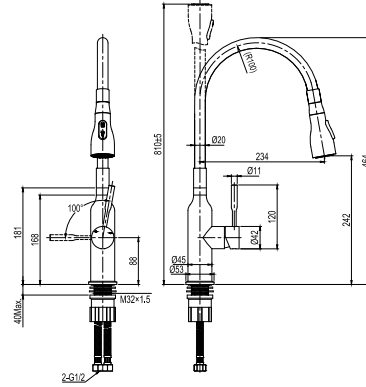

Смеситель для кухни
с гибким изливом

- 2-функциональная излив-лейка с аэратором
- Керамический картридж Sedal® Cold Start Mirror 35 мм
- Гибкая подводка 1/2" 60 см
- Присоединительная группа для настольного крепления
- Металлическая рукоятка