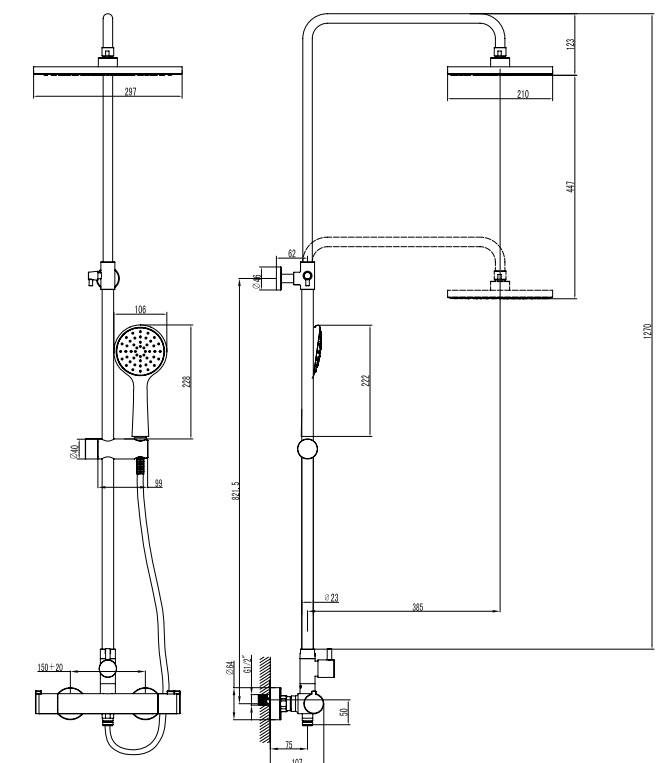

Смеситель для душа с регулируемой высотой штанги и верхней душевой лейкой «Тропический дождь»

- Термостатический картридж Sedal® с гелевым термоэлементом Vernet® и фиксатором
- Керамический запорный элемент
- Переключатель с керамическими пластинами (угол поворота – 120°)
- Верхняя поворотная душевая лейка «Тропический дождь» 297x210 мм
- 1-функциональная лейка Ø106x235 мм
- Регулируемое по высоте крепление для лейки
- Душевой шланг 1,5 м
- Присоединительная группа для настенного крепления 1/2"