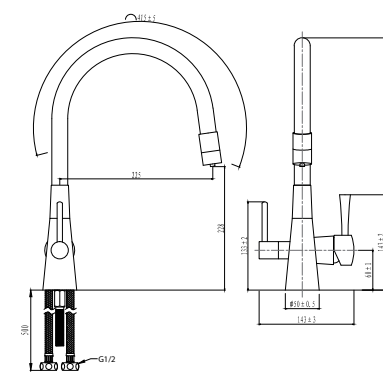

Смеситель для кухни с подключением к фильтру с питьевой водой

- Комбинированный аэратор для водопроводной и питьевой воды
- Керамический картридж Sedal® Cold Start Teraclick Mirror 35 мм
- Для крана с питьевой водой: кран-букса с керамическими пластинами (угол поворота – 90°)
- Гибкая подводка ½" 50 см
- Присоединительная группа для настольного крепления
- Переходник для подключения шланга от фильтра с питьевой водой
- Металлические рукоятки

LM3075C-Green