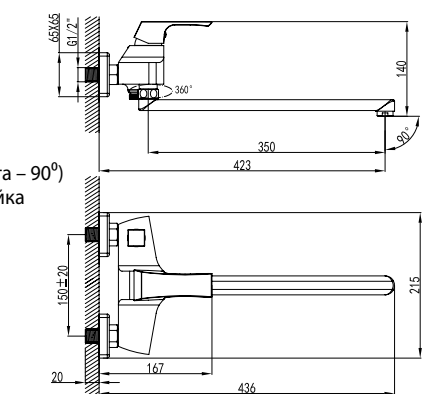

**Смеситель универсальный
с плоским поворотным изливом 350 мм**

- Аэратор
- Керамический эко-картридж 35 мм
- Переключатель с керамическими пластинами (угол поворота – 90°)
- Аксессуары в комплекте: шланг 1,5 м, 1-функциональная лейка 43x216 мм, настенное поворотное крепление
- Присоединительная группа для настенного крепления 1/2"
- Металлическая рукоятка