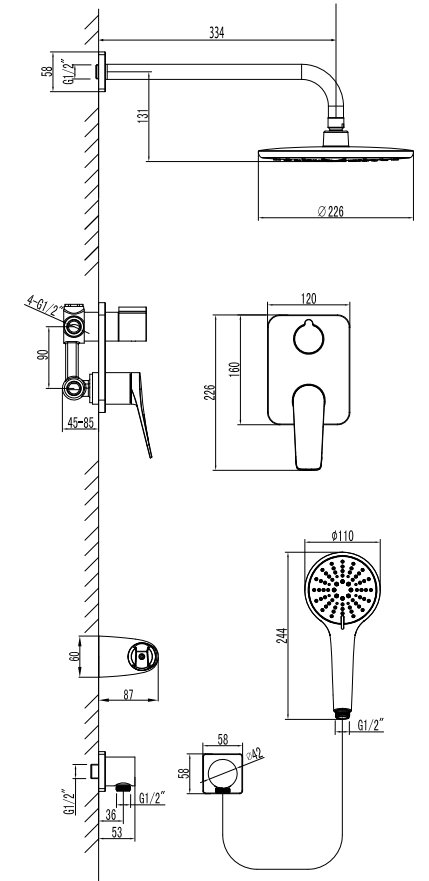

LM3726BL

Донный клапан в цвет смесителя

**Смеситель для душа
встраиваемый**

- Керамический картридж Sedal® 35 мм
- 2-позиционный картриджный переключатель (угол поворота – 90°)
- Верхняя поворотная душевая лейка «Тропический дождь» Ø226 мм
- Держатель верхней душевой лейки 346 мм
- 3-функциональная лейка Ø110x244 мм
- Настенное поворотное крепление для лейки
- Душевой шланг 2 м (Turn-Free)
- Подключение для душевого шланга
- Металлическая рукоятка