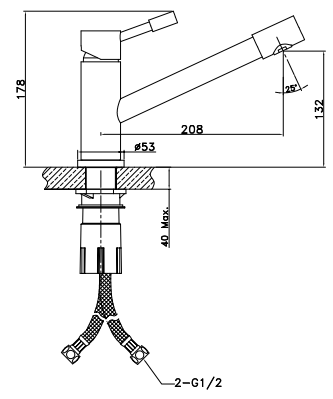

NEW
НОВИНКА

LM5061BLN

Смеситель для кухни
с поворотным изливом

- Аэратор Neoperl® Perlator®
- Керамический картридж Sedal® 35 мм
- Гибкая подводка ½" 60 см
- Присоединительная группа для настольного крепления
- Металлическая рукоятка