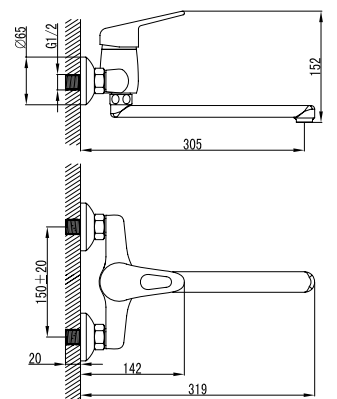

**Смеситель для умывальника
монолитный**

- Аэратор
- Керамический эко-картридж 40 мм
- Гибкая подводка 1/2" 35 см
- Присоединительная группа для настольного крепления
- Металлическая рукоятка

LM4106C

Смеситель для биде

- Поворотный аэратор
- Керамический эко-картридж 40 мм
- Гибкая подводка 1/2" 35 см
- Присоединительная группа для настольного крепления
- Металлическая рукоятка

LM4108C

**Смеситель для умывальника
с поворотным изливом**

- Аэратор
- Керамический эко-картридж 40 мм
- Гибкая подводка 1/2" 35 см
- Присоединительная группа для настольного крепления
- Металлическая рукоятка

LM4107C

**Смеситель для кухни/умывальника
с плоским поворотным изливом**

- Аэратор
- Керамический эко-картридж 40 мм
- Присоединительная группа для настенного крепления 1/2"
- Металлическая рукоятка

LM4111C