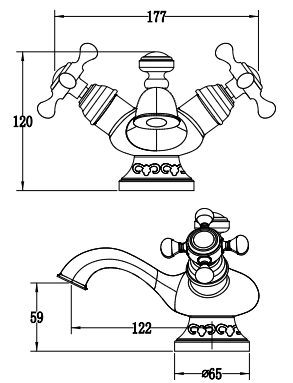

LM6646B

Полка угловая

- Размер (ВхШхГ): 59x297x204 мм

LM6681B

Полка угловая, 2-х ярусная

- Размер (ВхШхГ): 317x297x203 мм

LM6682B

Донный клапан Click/Clack 1 1/4"