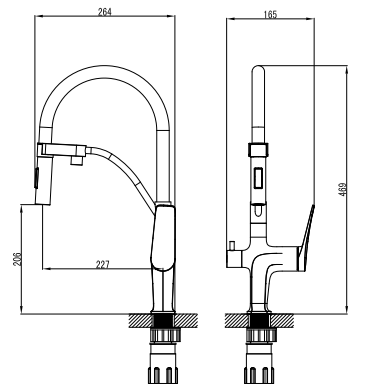

Магнитный
держатель излива