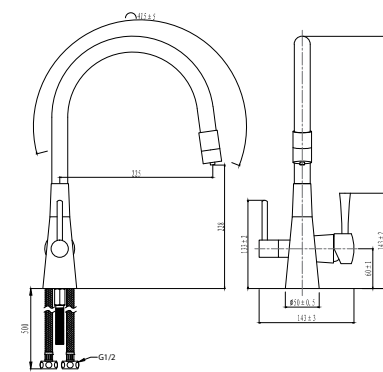

Смеситель для кухни с подключением к фильтру с питьевой водой

- Комбинированный аэратор для водопроводной и питьевой воды
- Керамический картридж Sedal® Cold Start Teraclick Mirror 35 мм
- Для крана с питьевой водой: кран-букса с керамическими пластинами (угол поворота – 90°)
- Гибкая подводка ½" 50 см
- Присоединительная группа для настольного крепления
- Переходник для подключения шланга от фильтра с питьевой водой
- Металлические рукоятки

LM3075C-Blue