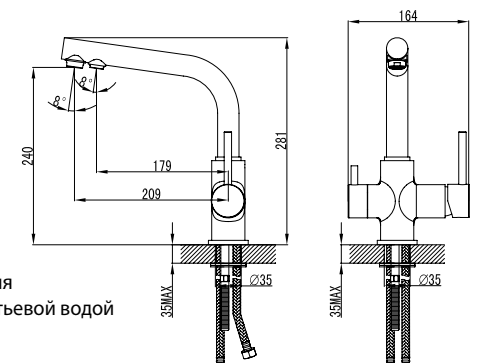

Смеситель для кухни
с подключением к фильтру
с питьевой водой

- Аэратор для водопроводной воды
- Аэратор для питьевой воды
- Керамический картридж 35 мм
- Для крана с питьевой водой: кран-букса с керамическими пластинами (угол поворота – 90°)
- Гибкая подводка 1/2" 45 см
- Присоединительная группа для настольного крепления
- Переходник для подключения шланга от фильтра с питьевой водой
- Металлические рукоятки