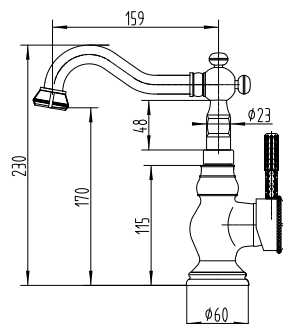

Смеситель для ванны с поворотным изливом

- Аэратор
- Кран-буксы с керамическими пластинами (угол поворота – 90°)
- Переключатель с керамическими пластинами (угол поворота – 180°)
- Аксессуары в комплекте: шланг 1,5 м, 1-функциональная лейка Ø95x234 мм
- Присоединительная группа для настенного крепления ½"
- Металлические рукоятки

Аксессуары в комплекте

Смеситель с гигиеническим душем

- Керамический картридж 40 мм
- Аксессуары в комплекте: лейка гигиенического душа с нажимным механизмом, шланг 1,5 м, настенное крепление для лейки
- Присоединительная группа для настенного крепления ½"
- Металлическая рукоятка

Аксессуары в комплекте

Смеситель с гигиеническим душем встраиваемый

- Керамический картридж 40 мм
- Аксессуары в комплекте: лейка гигиенического душа с нажимным механизмом, шланг 1,5 м
- Металлическая рукоятка

Аксессуары в комплекте

Смеситель для кухни/умывальника с поворотным изливом

- Аэратор
- Керамический картридж 35 мм
- Гибкая подводка ½" 60 см
- Присоединительная группа для настольного крепления
- Металлическая рукоятка

Смеситель для ванны и душа встраиваемый

- Встраиваемый поворотный наполнитель для ванны с аэратором
- Керамический картридж 40 мм
- 3-позиционный картриджный переключатель (угол поворота – 360°)
- Верхняя поворотная душевая лейка «Тропический дождь» Ø215 мм
- Держатель верхней душевой лейки 343 мм
- 1-функциональная лейка Ø95x234 мм
- Настенное крепление для лейки с подключением для душевого шланга
- Душевой шланг 1,5 м
- Металлическая рукоятка

Аксессуары в комплекте

Смеситель для кухни с поворотным изливом

- Аэратор
- Керамический картридж 35 мм
- Гибкая подводка ½" 60 см
- Присоединительная группа для настольного крепления
- Металлическая рукоятка