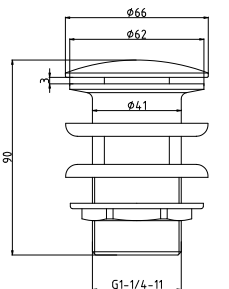

LM6646B

Полка угловая

- Размер (ВхШхГ): 59x297x204 мм

LM6681B

Полка угловая, 2-х ярусная

- Размер (ВхШхГ): 317x297x203 мм

LM6682B

Донный клапан Click/Clack 1 1/4"