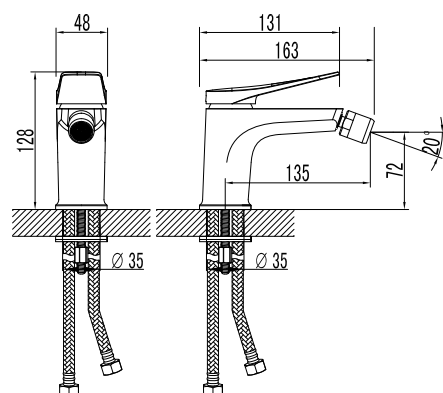

LM3737GM

Донный клапан
в цвет смесителя

Смеситель для биде

- Поворотный аэратор Neoperl® Perlator®
- Керамический картридж Sedal® 35 мм
- Гибкая подводка 1/2" 60 см
- Присоединительная группа для настольного крепления
- Донный клапан Click/Clack 1 1/4" в цвет смесителя
- Металлическая рукоятка