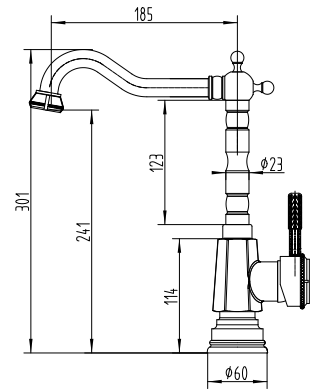

JASMINE

Восточный колорит
ручной работы

ЦВЕТ ИЗДЕЛИЙ
COLOR

БРОНЗА
BRONZE

Смеситель для кухни/умывальника
с поворотным изливом

- Аэратор
- Керамический картридж 35 мм
- Гибкая подводка 1/2" 60 см
- Присоединительная группа для настольного крепления
- Металлическая рукоятка

LM6604B

Смеситель для кухни
с поворотным изливом

- Аэратор
- Керамический картридж 35 мм
- Гибкая подводка 1/2" 60 см
- Присоединительная группа для настольного крепления
- Металлическая рукоятка

LM6605B

Смеситель для умывальника

- Аэратор
- Керамический картридж 35 мм
- Гибкая подводка 1/2" 60 см
- Присоединительная группа для настольного крепления
- Металлическая рукоятка

LM6606B

Смеситель для умывальника

- Аэратор
- Керамический картридж 35 мм
- Гибкая подводка 1/2" 60 см
- Присоединительная группа для настольного крепления
- Металлическая рукоятка

LM6609B

Смеситель для ванны
с фиксированным изливом

- Аэратор
- Керамический картридж 25 мм
- Переключатель с керамическими пластинами (угол поворота – 180°)
- Аксессуары в комплекте: шланг 1,5 м, 1-функциональная лейка Ø95x234 мм
- Присоединительная группа для настенного крепления 1/2"
- Металлическая рукоятка

LM6612B

Аксессуары
в комплекте