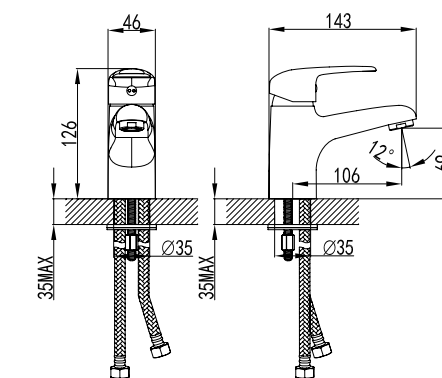

**Смеситель для умывальника
МОНОЛИТНЫЙ**

- Аэратор
- Керамический картридж 35 мм
- Гибкая подводка 1/2" 35 см
- Присоединительная группа для настольного крепления
- Металлическая рукоятка

LM3306C

**Смеситель для умывальника
с поворотным изливом**

- Аэратор
- Керамический картридж 35 мм
- Гибкая подводка 1/2" 35 см
- Присоединительная группа для настольного крепления
- Металлическая рукоятка

LM3307C

**Смеситель для кухни
с поворотным изливом**

- Аэратор
- Керамический картридж 35 мм
- Гибкая подводка 1/2" 35 см
- Присоединительная группа для настольного крепления
- Металлическая рукоятка

Смеситель для биде

- Поворотный аэратор
- Керамический картридж 35 мм
- Гибкая подводка 1/2" 35 см
- Присоединительная группа для настольного крепления
- Металлическая рукоятка

**Смеситель для кухни
с поворотным изливом**

- Аэратор
- Керамический картридж 35 мм
- Гибкая подводка 1/2" 35 см
- Присоединительная группа для настольного крепления
- Металлическая рукоятка

**Смеситель для ванны
с монолитным изливом**

- Аэратор
- Керамический картридж 35 мм
- Переключатель с керамическими пластинами (угол поворота – 90°)
- Аксессуары в комплекте: шланг 1,5 м, 1-функциональная лейка Ø106x235 мм, настенное фиксированное крепление
- Присоединительная группа для настенного крепления 1/2"
- Металлическая рукоятка

NEW

Аксессуары в комплекте