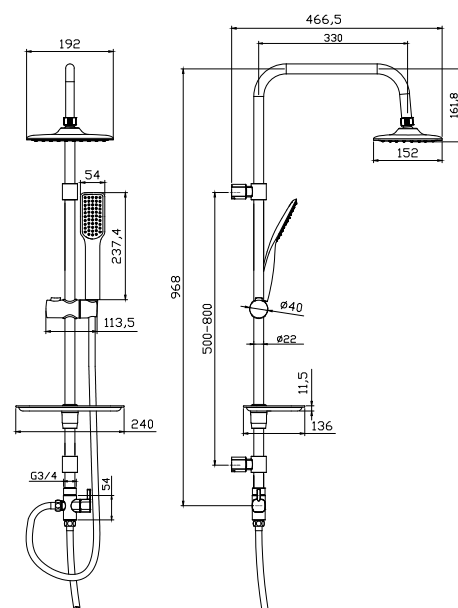

С фиксированной высотой штанги и верхней душевой лейкой «Тропический дождь»

- 1-функциональная лейка 54x247 мм
- Верхняя поворотная душевая лейка «Тропический дождь» 152x192 мм
- Переключатель с керамическими пластинами
- Регулируемое по высоте крепление для лейки
- Регулируемая по высоте мыльница
- Душевой шланг 1,5 м (стальной, оплетка с двойным загибом)
- Шланг 0,8 м для подключения к смесителю (стальной, оплетка с двойным загибом)