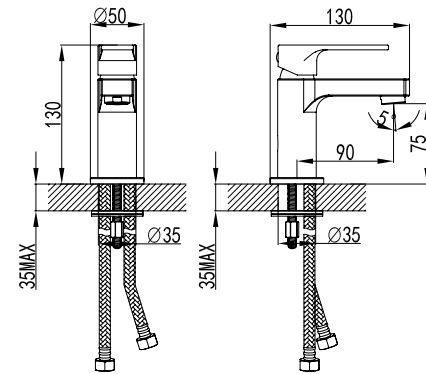

Смеситель для умывальника
монолитный

- Аэратор
- Керамический картридж 25 мм
- Гибкая подводка 1/2" 35 см
- Присоединительная группа для настольного крепления
- Металлическая рукоятка

LM1506C