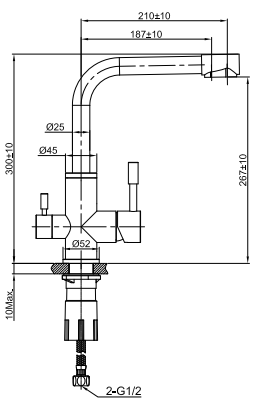

Смеситель для кухни
с подключением к фильтру с питьевой водой

- Аэратор Neoperl® Perlator® для водопроводной воды
- Аэратор Neoperl® Perlator® для питьевой воды
- Керамический картридж 35 мм
- Для крана с питьевой водой: кран-букса с керамическими пластинами (угол поворота – 90°)
- Гибкая подводка ½" 60 см
- Присоединительная группа для настольного крепления
- Переходник ¼" для подключения шланга от фильтра с питьевой водой
- Металлические рукоятки