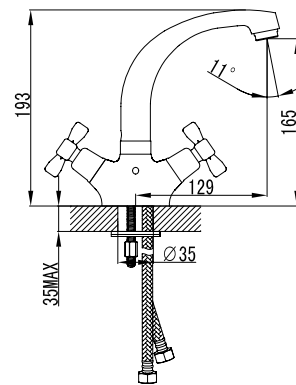

Смеситель для умывальника с поворотным изливом

- Аэратор
- Кран-буксы с керамическими пластинами (угол поворота – 180°)
- Гибкая подводка 1/2" 35 см
- Присоединительная группа для настольного крепления
- Металлические рукоятки

LM2507C

Смеситель для ванны на 4 отверстия

- Каскадный излив
- Кран-буксы с керамическими пластинами (угол поворота – 180°)
- Переключатель с керамическими пластинами (угол поворота – 90°)
- Аксессуары в комплекте: шланг 2 м, свинцовый отвес, 5-функциональная лейка Ø102x242 мм
- Гибкая подводка 1/2" 35 см
- Присоединительная группа для настольного крепления
- Металлические рукоятки

LM2541C

Аксессуары в комплекте

Смеситель универсальный с плоским поворотным изливом 350 мм

- Аэратор
- Кран-буксы с керамическими пластинами (угол поворота – 180°)
- Переключатель с керамическими пластинами (угол поворота – 180°)
- Аксессуары в комплекте: шланг 1,5 м, 1-функциональная лейка Ø100x225 мм, настенное поворотное крепление
- Присоединительная группа для настенного крепления 1/2"
- Металлические рукоятки

LM2512C

Аксессуары в комплекте

Смеситель универсальный с круглым поворотным изливом 350 мм

- Аэратор
- Кран-буксы с керамическими пластинами (угол поворота – 180°)
- Флажковый переключатель
- Аксессуары в комплекте: шланг 1,5 м, 1-функциональная лейка Ø100x225 мм, настенное поворотное крепление
- Присоединительная группа для настенного крепления 1/2"
- Металлические рукоятки

LM2551C

Аксессуары в комплекте