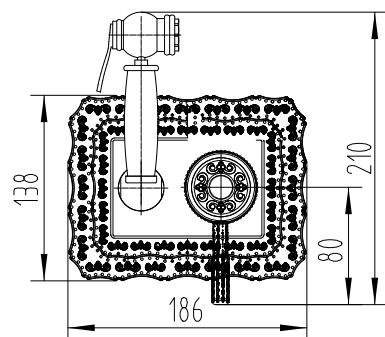

Смеситель с гигиеническим душем встраиваемый

- Керамический картридж 40 мм
- Аксессуары в комплекте: лейка гигиенического душа с нажимным механизмом, шланг 1,5 м
- Металлическая рукоятка