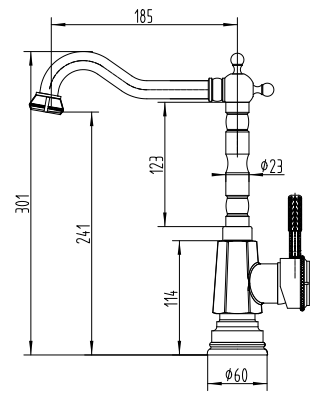

LM6606ORB

Смеситель для умывальника

- Аэратор
- Керамический картридж 35 мм
- Гибкая подводка 1/2" 60 см
- Присоединительная группа для настольного крепления
- Металлическая рукоятка