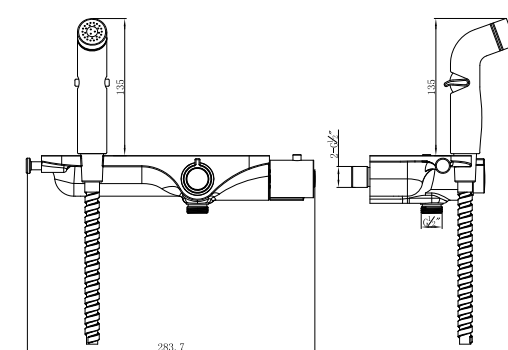

Смеситель с гигиеническим душем
встраиваемый

- Керамический картридж 25 мм
- Аксессуары в комплекте: лейка гигиенического душа с нажимным механизмом, шланг 1,5 м
- Металлическая рукоятка

LM7165C

Аксессуары
в комплекте

Смеситель с гигиеническим душем
встраиваемый

- Керамический картридж 25 мм
- Аксессуары в комплекте: лейка гигиенического душа с нажимным механизмом, шланг 1,5 м
- Металлическая рукоятка

ЦВЕТ ИЗДЕЛИЯ
COLOR

ЗОЛОТО
GOLD

LM7165G

Аксессуары
в комплекте

Смеситель с гигиеническим душем
встраиваемый

- Керамический картридж 25 мм
- Аксессуары в комплекте: лейка гигиенического душа с регулятором напора воды, шланг 1,2 м
- Металлическая рукоятка

ЦВЕТ ИЗДЕЛИЯ
COLOR

ГРАФИТ
GRAPHITE

NEW
LM7165GM

Аксессуары
в комплекте

Смеситель с гигиеническим душем
встраиваемый

- Керамический картридж 35 мм
- Аксессуары в комплекте: лейка гигиенического душа с регулятором напора воды, шланг 1,2 м (Turn-Free)
- Металлическая рукоятка

ЦВЕТ ИЗДЕЛИЯ
COLOR

ЧЁРНЫЙ
BLACK

LM7166BL

Аксессуары
в комплекте

Смеситель с гигиеническим душем
встраиваемый

- Керамический картридж 35 мм
- Аксессуары в комплекте: лейка гигиенического душа с регулятором напора воды, шланг 1,2 м (Turn-Free)
- Металлическая рукоятка

LM7166C

Аксессуары
в комплекте

ЦВЕТ ИЗДЕЛИЯ
COLOR

ХРОМ/БЕЛЫЙ
CHROME/WHITE

Смеситель с гигиеническим душем
настенный

- Керамический картридж 30 мм
- Аксессуары в комплекте: лейка гигиенического душа с регулятором напора воды, шланг 1,2 м (Turn-Free)
- Присоединительная группа для настенного крепления 1/2"
- Металлическая рукоятка

LM7168CW

Аксессуары
в комплекте

ЦВЕТ ИЗДЕЛИЯ
COLOR

ХРОМ/БЕЛЫЙ
CHROME/WHITE

ТЕРМОСТАТИЧЕСКИЙ
THERMOSTATIC

Термостатический смеситель
с гигиеническим душем
настенный