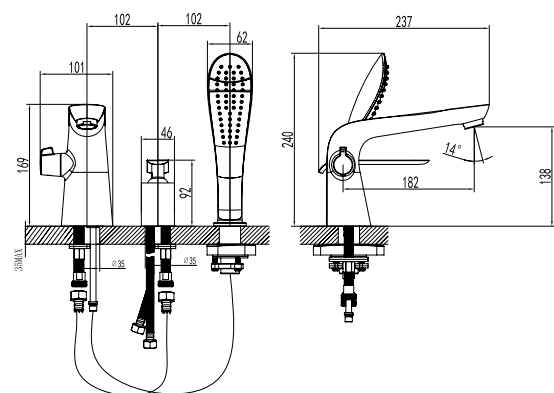

LM4944CW

Аксессуары
в комплекте

**Смеситель для ванны
на 3 отверстия**

- Аэратор Neoperl® Cascade® SLC
- Керамический картридж Sedal® 35 мм
- Переключатель с керамическими пластинами (угол поворота – 90°)
- Аксессуары в комплекте: шланг 2 м, свинцовый отвес, 1-функциональная лейка 62x249 мм
- Гибкая подводка 1/2" 60 см
- Присоединительная группа для настольного крепления
- Металлическая рукоятка