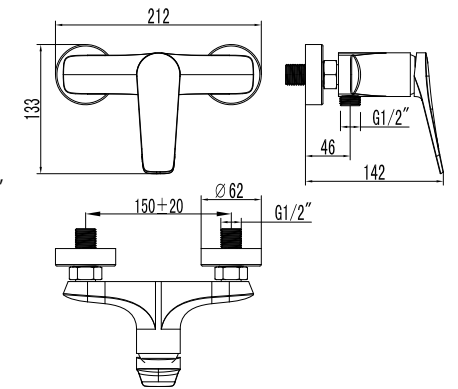

LM3709GM

Донный клапан
в цвет смесителя

Смеситель с гигиеническим душем

- Керамический картридж Sedal® 35 мм
- Аксессуары в комплекте: лейка гигиенического душа с регулятором напора воды, шланг 1,2 м (Turn-Free), настенное крепление для лейки
- Присоединительная группа для настенного крепления 1/2"
- Металлическая рукоятка