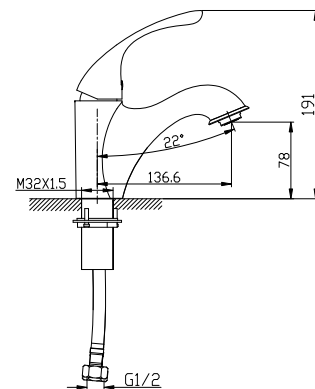

LM5562GG

Аксессуары
в комплекте

INTENSE

Волнительная и волнующая симфония воды

Смеситель для умывальника МОНОЛИТНЫЙ

- Аэратор
- Керамический картридж 35 мм
- Гибкая подводка 1/2" 50 см
- Присоединительная группа для настольного крепления
- Металлическая рукоятка