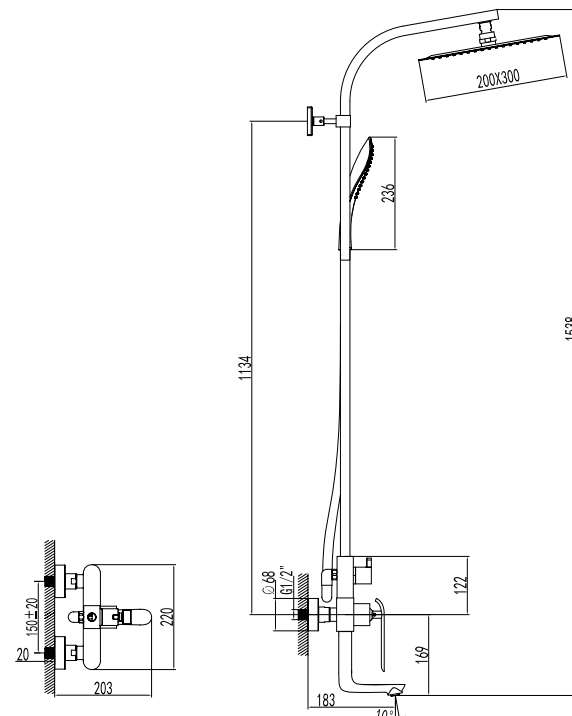

LM4962CW

Аксессуары
в комплекте

АКСЕССУАРЫ ДЛЯ СЕРИИ MELANGE

Донный клапан универсальный

• Click/Clack 1 1/4"

LM8500C

Лейка 1-функциональная

• 62x249 мм