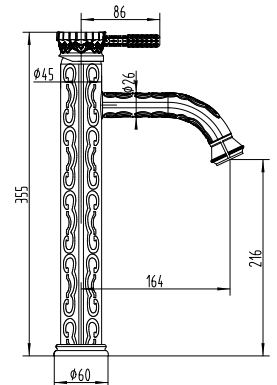

JASMINE

Восточный колорит
ручной работы

ЦВЕТ ИЗДЕЛИЙ
COLOR

БРОНЗА
BRONZE

Смеситель для кухни/умывальника
с поворотным изливом

- Аэратор
- Керамический картридж 35 мм
- Гибкая подводка 1/2" 60 см
- Присоединительная группа для настольного крепления
- Металлическая рукоятка

LM6604B

Смеситель для кухни
с поворотным изливом

- Аэратор
- Керамический картридж 35 мм
- Гибкая подводка 1/2" 60 см
- Присоединительная группа для настольного крепления
- Металлическая рукоятка

LM6605B

Смеситель для умывальника

- Аэратор
- Керамический картридж 35 мм
- Гибкая подводка 1/2" 60 см
- Присоединительная группа для настольного крепления
- Металлическая рукоятка

LM6606B

Смеситель для умывальника

- Аэратор
- Керамический картридж 35 мм
- Гибкая подводка 1/2" 60 см
- Присоединительная группа для настольного крепления
- Металлическая рукоятка

LM6609B

Смеситель для ванны
с фиксированным изливом

- Аэратор
- Керамический картридж 25 мм
- Переключатель с керамическими пластинами (угол поворота – 180°)
- Аксессуары в комплекте: шланг 1,5 м, 1-функциональная лейка Ø95x234 мм
- Присоединительная группа для настенного крепления 1/2"
- Металлическая рукоятка

LM6612B

Аксессуары
в комплекте