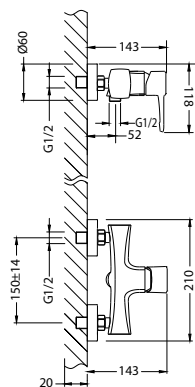

LM0462C

Аксессуары
в комплекте

EVITTA

Мелодия
домашнего уюта

LM0503C

Аксессуары
в комплекте

Смеситель для душа

- Керамический картридж 35 мм
- Аксессуары в комплекте: шланг 1,5 м, 1-функциональная лейка Ø100x225 мм, настенное поворотное крепление
- Присоединительная группа для настенного крепления 1/2"
- Металлическая рукоятка