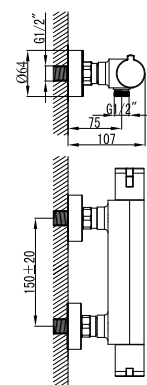

**ТЕРМОСТАТИЧЕСКИЙ
THERMOSTATIC**

СМЕСИТЕЛЬ ОБЕСПЕЧИВАЕТ
ЗАДАННУЮ ВАМИ
ТЕМПЕРАТУРУ ВОДЫ В
АВТОМАТИЧЕСКОМ РЕЖИМЕ

38°C

**ТЕРМОСТАТИЧЕСКИЙ
THERMOSTATIC**

СМЕСИТЕЛЬ ОБЕСПЕЧИВАЕТ
ЗАДАННУЮ ВАМИ
ТЕМПЕРАТУРУ ВОДЫ В
АВТОМАТИЧЕСКОМ РЕЖИМЕ

38°C

**Смеситель для ванны
с монолитным изливом**

- Аэратор
- Термостатический картридж Sedal® с гелевым термоэлементом Vernet® с фиксатором
- Керамический запорный элемент
- Картриджный переключатель с керамическими пластинами (угол поворота – 180°)
- Аксессуары в комплекте: шланг 1,5 м, 1-функциональная лейка Ø106x235 мм, настенное фиксированное крепление
- Присоединительная группа для настенного крепления 1/2"

LM7832C

Аксессуары
в комплекте

**Смеситель универсальный
с плоским поворотным изливом 350 мм**

- Аэратор
- Термостатический картридж Sedal® с гелевым термоэлементом Vernet® с фиксатором
- Керамический запорный элемент
- Переключатель с керамическими пластинами (угол поворота – 90°)
- Аксессуары в комплекте: шланг 1,5 м, 1-функциональная лейка Ø106x235 мм, настенное фиксированное крепление
- Присоединительная группа для настенного крепления 1/2"

LM7834C

Аксессуары
в комплекте

Смеситель для душа

- Термостатический картридж Sedal® с гелевым термоэлементом Vernet® с фиксатором
- Керамический запорный элемент
- Аксессуары в комплекте: шланг 1,5 м, 1-функциональная лейка Ø106x235 мм, настенное фиксированное крепление
- Присоединительная группа для настенного крепления 1/2"

LM7833C

Аксессуары
в комплекте

**Смеситель для умывальника
МОНОЛИТНЫЙ**

- Аэратор
- Термостатический картридж Sedal® с гелевым термоэлементом Vernet® и фиксатором
- Керамический запорный элемент
- Гибкая подводка 1/2" 35 см
- Присоединительная группа для настольного крепления

LM7836C