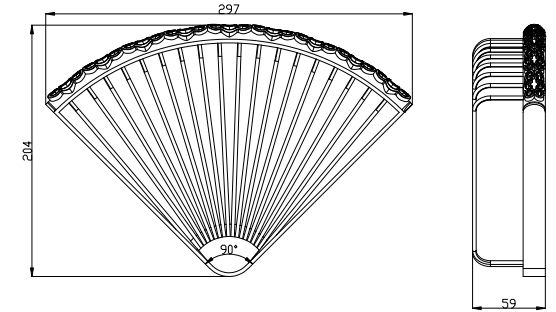

LM6662ORB

Аксессуары
в комплекте

Полка угловая

- Размер (ВxШxГ): 59x297x204 мм

LM6681ORB

**Полка угловая,
2-х ярусная**

- Размер (ВxШxГ): 317x297x203 мм

LM6682ORB