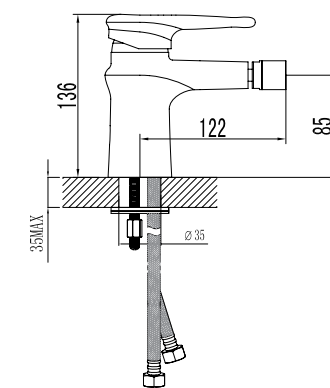

**Смеситель для умывальника
МОНОЛИТНЫЙ**

- Аэратор
- Керамический картридж 40 мм
- Гибкая подводка 1/2" 35 см
- Присоединительная группа для настольного крепления
- Металлическая рукоятка

LM4406C

Смеситель для биде

- Поворотный аэратор
- Керамический картридж 40 мм
- Гибкая подводка 1/2" 35 см
- Присоединительная группа для настольного крепления
- Металлическая рукоятка

**Смеситель для кухни
с поворотным изливом**

- Аэратор
- Керамический картридж 40 мм
- Гибкая подводка 1/2" 35 см
- Присоединительная группа для настольного крепления
- Металлическая рукоятка

**Смеситель для умывальника
МОНОЛИТНЫЙ**

- Аэратор
- Керамический картридж 40 мм
- Гибкая подводка 1/2" 35 см
- Присоединительная группа для настольного крепления
- Металлическая рукоятка

**Смеситель для кухни
с поворотным изливом**

- Аэратор
- Керамический картридж 40 мм
- Гибкая подводка 1/2" 35 см
- Присоединительная группа для настольного крепления
- Металлическая рукоятка

**Смеситель для ванны
с поворотным изливом**

- Аэратор
- Керамический картридж 40 мм
- Переключатель с керамическими пластинами (угол поворота – 90°)
- Аксессуары в комплекте: шланг 1,5 м, 1-функциональная лейка Ø106x235 мм, настенное фиксированное крепление
- Присоединительная группа для настенного крепления 1/2"
- Металлическая рукоятка

LM4414C

Аксессуары
в комплекте