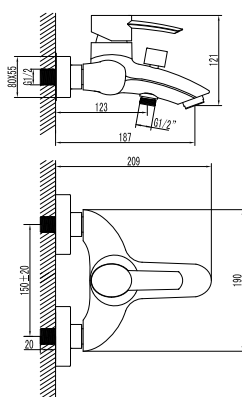

LM3162C

Аксессуары
в комплекте

ATLANTISS

Индивидуальность
геометрических решений

Смеситель для ванны с монолитным изливом

- Аэратор
- Керамический эко-картридж 35 мм
- Вытяжной переключатель с функцией ручной фиксации
- Аксессуары в комплекте: шланг 1,5 м, 3-функциональная лейка Ø106x235 мм, настенное фиксированное крепление
- Присоединительная группа для настенного крепления 1/2"
- Металлическая рукоятка