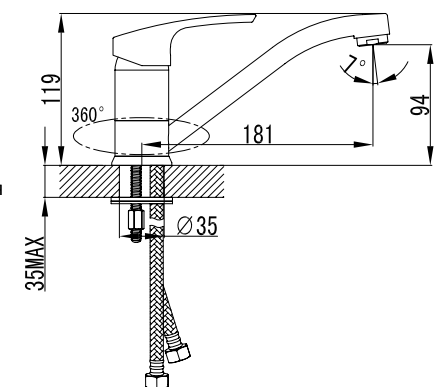

Смеситель для кухни с поворотным изливом

- Аэратор
- Керамический картридж 35 мм
- Гибкая подводка 1/2" 35 см
- Присоединительная группа для настольного крепления
- Металлическая рукоятка