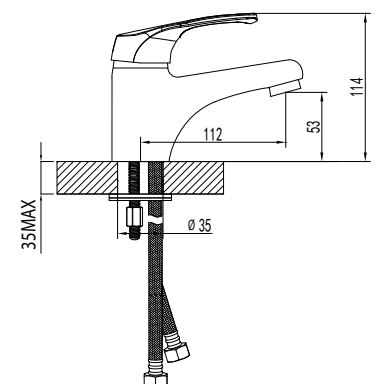

Смеситель для умывальника монолитный

- Аэратор
- Керамический картридж 35 мм
- Гибкая подводка ½" 35 см
- Присоединительная группа для настольного крепления
- Металлическая рукоятка