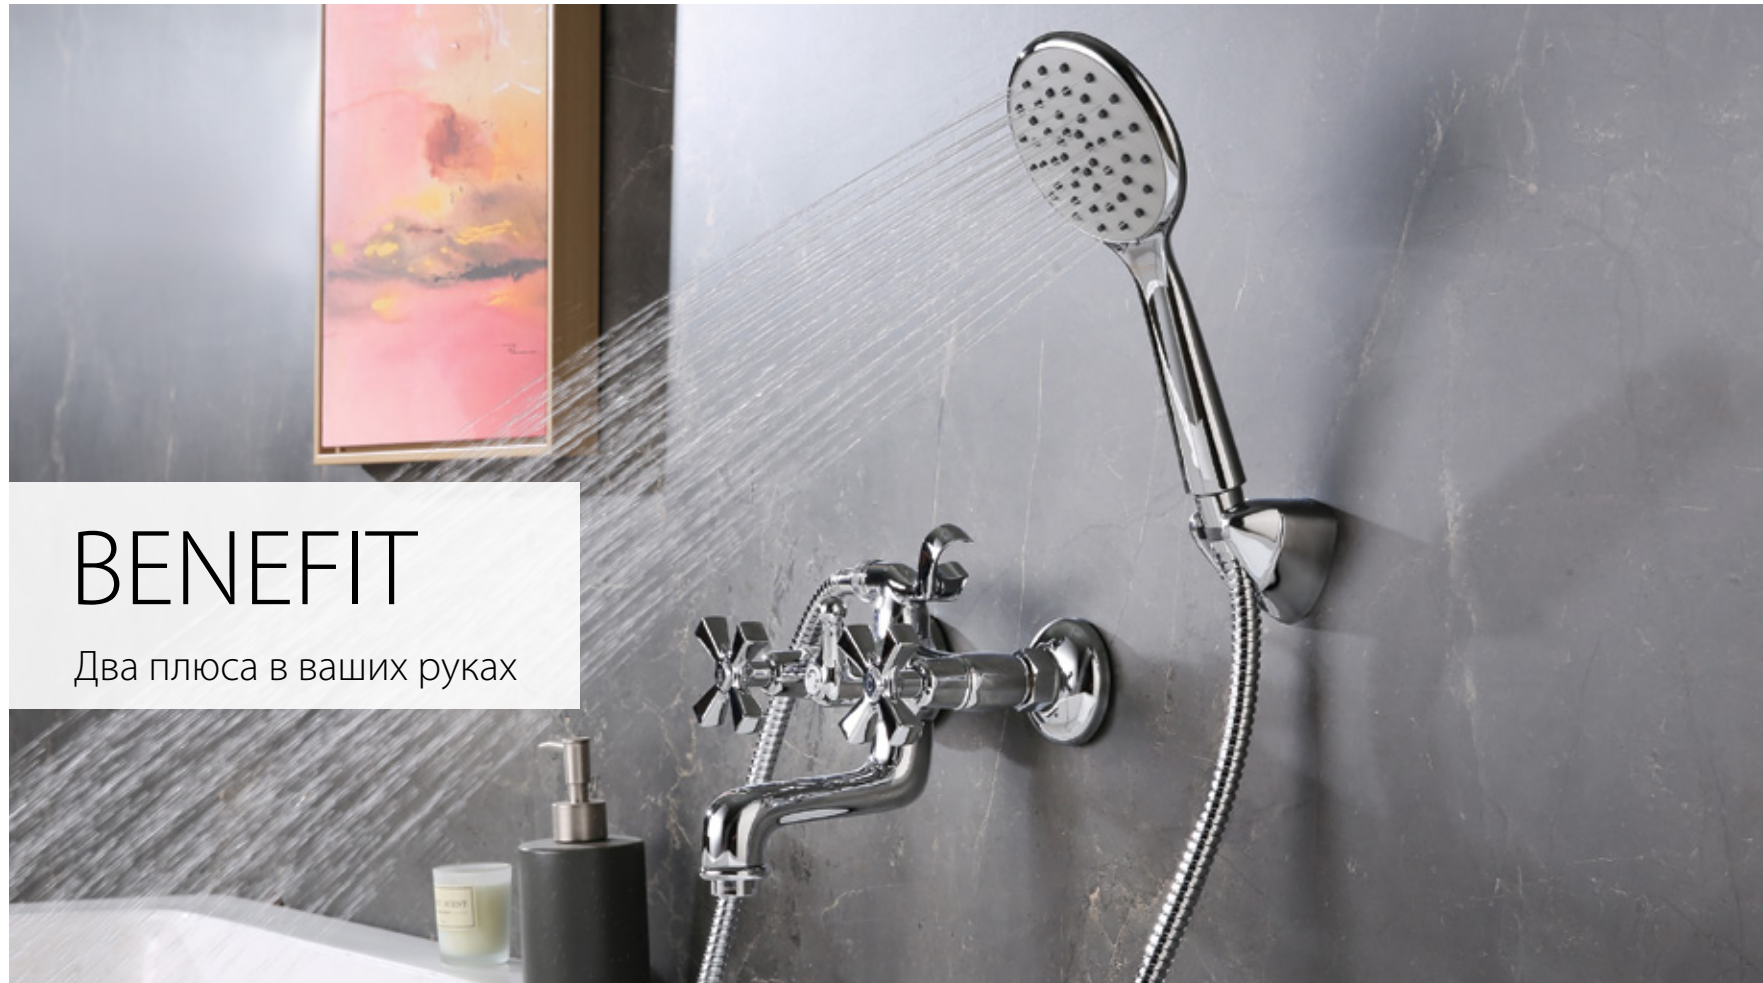

Аксессуары
в комплекте

BENEFIT

Два плюса в ваших руках

Смеситель для ванны с фиксированным изливом

- Аэратор
- Кран-буксы с керамическими пластинами (угол поворота – 180°)
- Флажковый переключатель
- Аксессуары в комплекте: шланг 1,5 м, 1-функциональная лейка Ø106x235 мм, настенное фиксированное крепление
- Присоединительная группа для настенного крепления ½"
- Металлические рукоятки