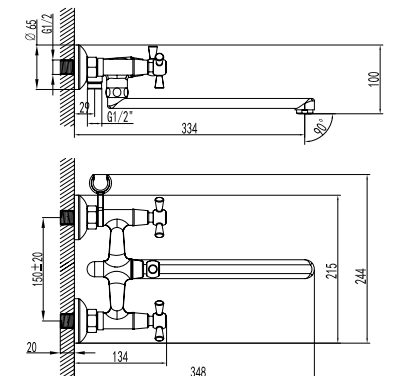

LM7451C

Аксессуары
в комплекте

CONTOUR