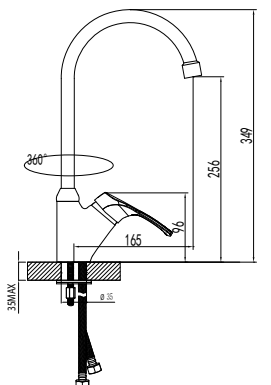

Смеситель для кухни с поворотным изливом

- Аэратор
- Керамический картридж 35 мм
- Гибкая подводка ½" 35 см
- Присоединительная группа для настольного крепления
- Металлическая рукоятка