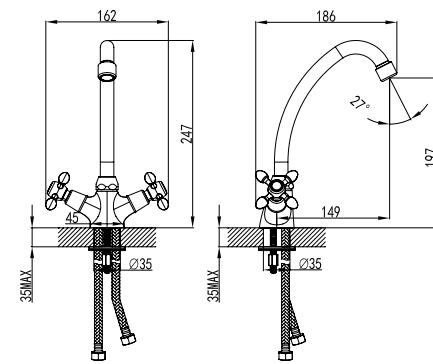

LM7551C

Аксессуары
в комплекте

VISTA

Новые грани
классических решений

Смеситель для кухни с поворотным изливом

- Аэратор
- Кран-буксы с керамическими пластинами (угол поворота – 90°)
- Гибкая подводка 1/2" 35 см
- Присоединительная группа для настольного крепления
- Металлические рукоятки