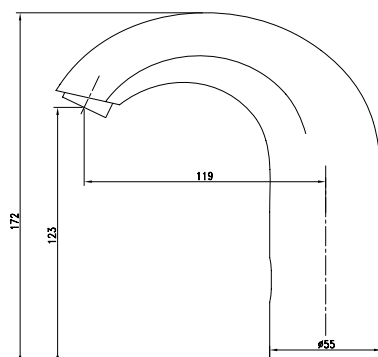

Смеситель для умывальника бесконтактный (сенсорный)

- Антивандальный аэратор
- Сенсор (время срабатывания: <0,8 с)
- Клапан смешивания горячей и холодной воды с возможностью регулировки (устанавливается под столешницей)
- Комбинированный блок питания 220V / 4xAA
- Гибкая подводка 1/2" 50 см
- Присоединительная группа для настольного крепления