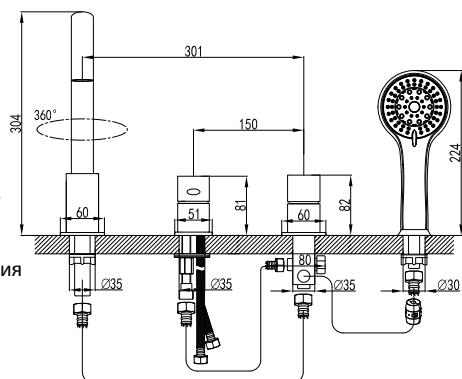

**Смеситель для ванны
на 4 отверстия**

- Керамический эко-картридж 35 мм
- Переключатель с керамическими пластинами (угол поворота – 90°)
- Аксессуары в комплекте: шланг 2 м, свинцовый отвес, 5-функциональная лейка Ø100x232 мм
- Гибкая подводка 1/2" 35 см
- Присоединительная группа для настольного крепления
- Металлическая рукоятка