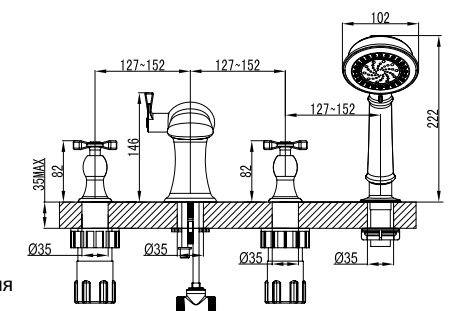

LM2541C

Аксессуары в комплекте