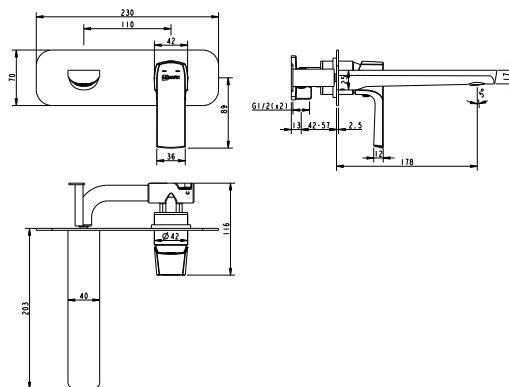

Смеситель для умывальника встраиваемый

- Аэратор Neoperl® Slim Air Honeycomb® SSR с изменяемым углом подачи воды
- Керамический картридж Sedal® 35 мм
- Металлическая рукоятка