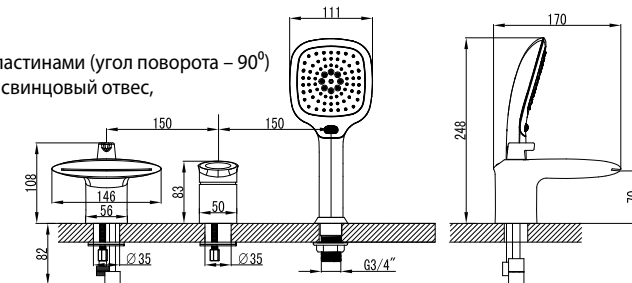

LM4417C

Аксессуары
в комплекте

**Смеситель для умывальника
встраиваемый**

- Аэратор
- Керамический картридж 40 мм
- Металлическая рукоятка

LM4426C

**Смеситель для ванны
на 3 отверстия**

- Каскадный излив
- Керамический картридж 40 мм
- Переключатель с керамическими пластинами (угол поворота – 90°)
- Аксессуары в комплекте: шланг 2 м, свинцовый отвес, 3-функциональная лейка 111x253 мм
- Гибкая подводка ½" 35 см
- Присоединительная группа для настольного крепления
- Металлическая рукоятка