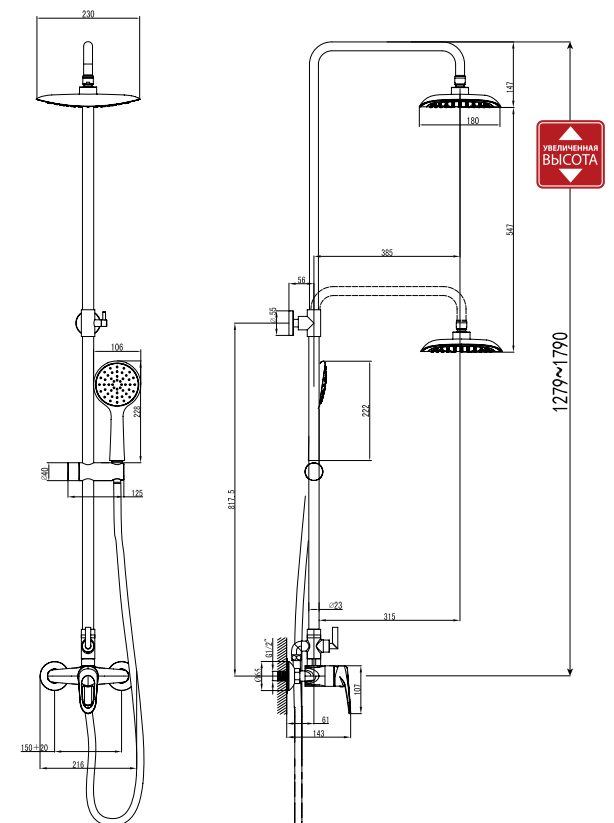

Смеситель для душа с регулируемой высотой штанги и верхней душевой лейкой «Тропический дождь»

- Керамический картридж 35 мм
- Переключатель с керамическими пластинами (угол поворота – 120°)
- Верхняя поворотная душевая лейка «Тропический дождь» 230x180 мм
- 1-функциональная лейка Ø106x235 мм
- Регулируемое по высоте крепление для лейки
- Душевой шланг 1,5 м
- Присоединительная группа для настенного крепления 1/2"
- Металлическая рукоятка