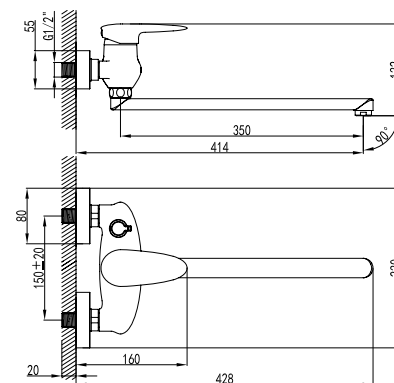

**Смеситель универсальный
с плоским поворотным изливом 350 мм**

- Аэратор
- Керамический картридж 40 мм
- Переключатель с керамическими пластинами (угол поворота – 90°)
- Аксессуары в комплекте: шланг 1,5 м, 1-функциональная лейка Ø106x235 мм, настенное фиксированное крепление
- Присоединительная группа для настенного крепления ½"
- Металлическая рукоятка