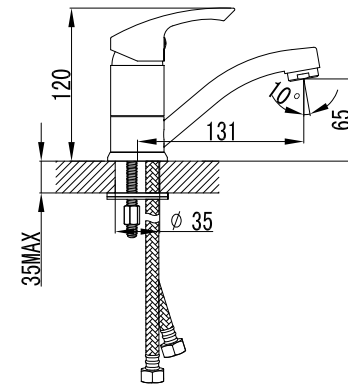

**Смеситель для умывальника
МОНОЛИТНЫЙ**

- Аэратор
- Керамический картридж 25 мм
- Гибкая подводка 1/2" 35 см
- Присоединительная группа для настольного крепления
- Металлическая рукоятка

LM1106C

**Смеситель для умывальника
МОНОЛИТНЫЙ**

- Аэратор
- Керамический картридж 35 мм
- Гибкая подводка 1/2" 35 см
- Присоединительная группа для настольного крепления
- Металлическая рукоятка

**Смеситель для умывальника
с поворотным изливом**

- Аэратор
- Керамический картридж 35 мм
- Гибкая подводка 1/2" 35 см
- Присоединительная группа для настольного крепления
- Металлическая рукоятка

**Смеситель универсальный
с плоским поворотным изливом 300 мм**

- Аэратор
- Керамический картридж 35 мм
- Переключатель с керамическими пластинами (угол поворота – 90°)
- Аксессуары в комплекте: шланг 1,5 м, 1-функциональная лейка Ø66x196 мм, настенное фиксированное крепление
- Присоединительная группа для настенного крепления 1/2"
- Металлическая рукоятка

Аксессуары
в комплекте

**Смеситель для умывальника и биде
МОНОЛИТНЫЙ**

- Аэратор
- Керамический картридж 35 мм
- Аксессуары в комплекте: лейка гигиенического душа с нажимным механизмом, шланг 1,5 м, настенное крепление для лейки
- Гибкая подводка 1/2" 35 см
- Присоединительная группа для настольного крепления
- Металлическая рукоятка

Аксессуары
в комплекте

**Смеситель универсальный
с плоским поворотным изливом 300 мм**

- Аэратор
- Керамический картридж 35 мм
- Кнопочный переключатель (нажи-переключи)
- Аксессуары в комплекте: шланг 1,5 м, 1-функциональная лейка Ø66x196 мм, настенное фиксированное крепление
- Присоединительная группа для настенного крепления 1/2"
- Металлическая рукоятка

LM1157C

Аксессуары
в комплекте

**Смеситель с гигиеническим душем
встраиваемый**