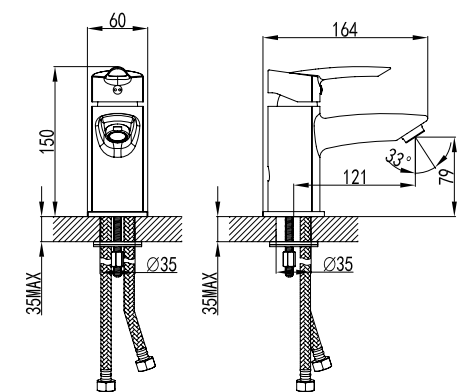

Смеситель для умывальника МОНОЛИТНЫЙ

- Аэратор
- Керамический эко-картридж 35 мм
- Гибкая подводка 1/2" 35 см
- Присоединительная группа для настольного крепления
- Металлическая рукоятка

LM3506C