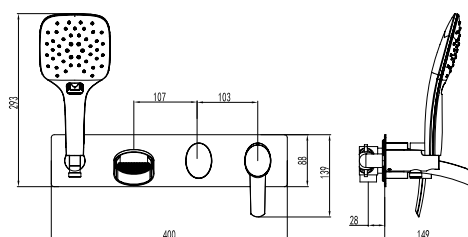

**Смеситель для ванны и душа
встраиваемый**

- Каскадный излив
- Керамический эко-картридж 35 мм
- 2-позиционный картриджный переключатель (угол поворота – 90°)
- Аксессуары в комплекте: растяжной шланг 1,5-2 м (Turn-Free), 3-функциональная лейка Ø120x252 мм
- Металлическая рукоятка

LM3224C

Аксессуары
в комплекте