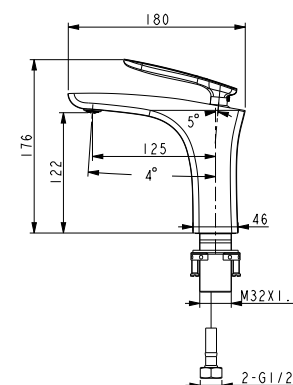

Смеситель для умывальника
МОНОЛИТНЫЙ

- Аэратор
- Керамический картридж 35 мм
- Гибкая подводка 1/2" 60 см
- Присоединительная группа для настольного крепления
- Металлическая рукоятка

LM6806C