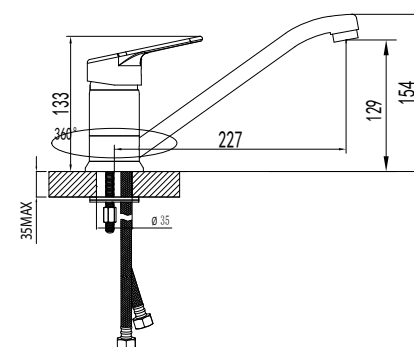

Смеситель для кухни с поворотным изливом

- Аэратор
- Керамический картридж 35 мм
- Гибкая подводка ½" 35 см
- Присоединительная группа для настольного крепления
- Металлическая рукоятка