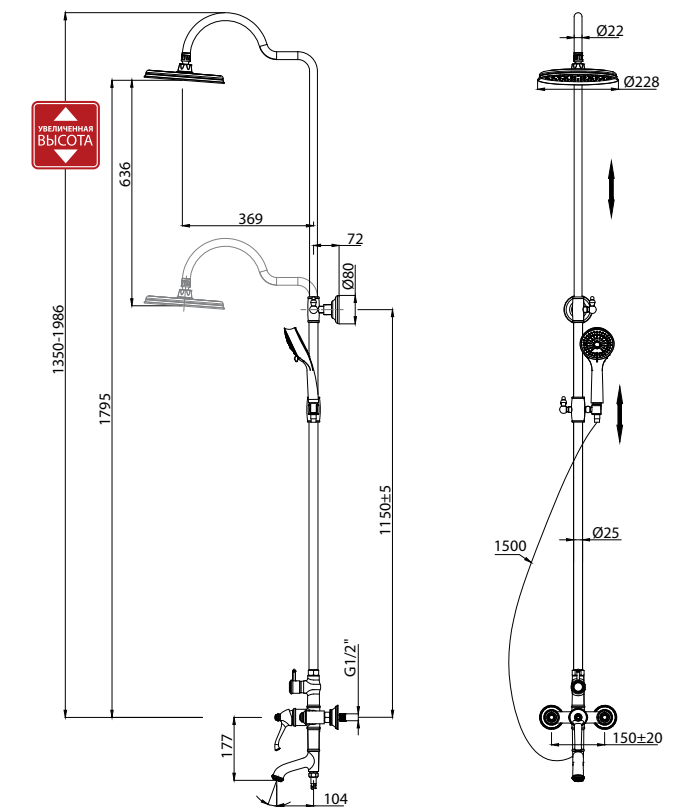

- Поворотный излив с аэратором
- Керамический картридж 35 мм
- Встроенный в излив переключатель с керамическими пластинами
- Переключатель с керамическими пластинами (угол поворота – 180°)
- Верхняя поворотная душевая лейка «Тропический дождь» Ø228 мм
- 3-функциональная лейка Ø98x223 мм
- Регулируемое по высоте крепление для лейки
- Душевой шланг 1,5 м
- Присоединительная группа для настенного крепления 1/2"
- Металлическая рукоятка