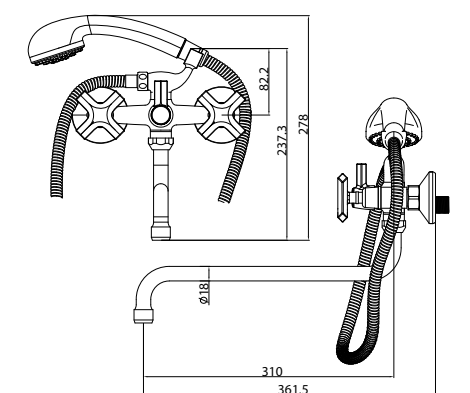

LM6051C

Аксессуары
в комплекте