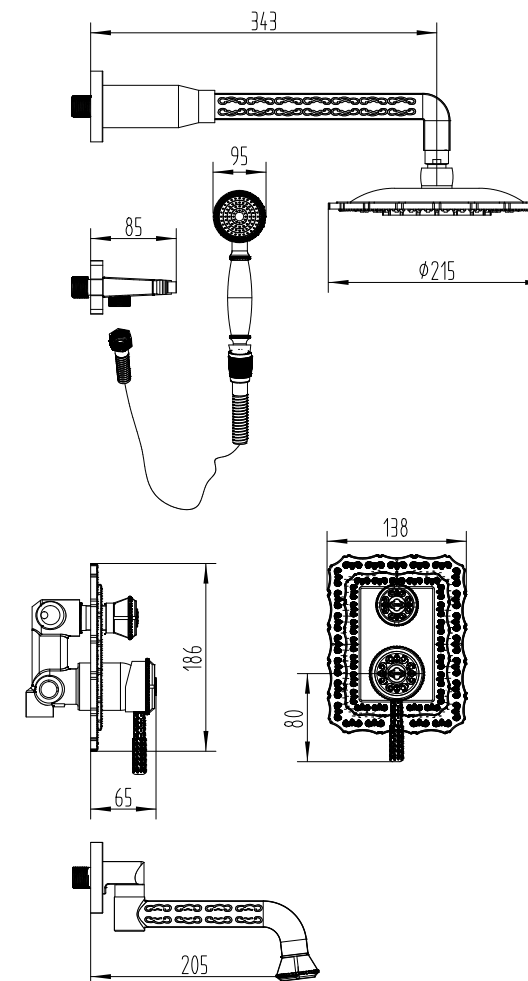

Смеситель для ванны и душа встраиваемый

- Встраиваемый поворотный наполнитель для ванны с аэратором
- Керамический картридж 40 мм
- 3-позиционный картриджный переключатель (угол поворота – 360°)
- Верхняя поворотная душевая лейка «Тропический дождь» Ø215 мм
- Держатель верхней душевой лейки 343 мм
- 1-функциональная лейка Ø95x234 мм
- Настенное крепление для лейки с подключением для душевого шланга
- Душевой шланг 1,5 м
- Металлическая рукоятка