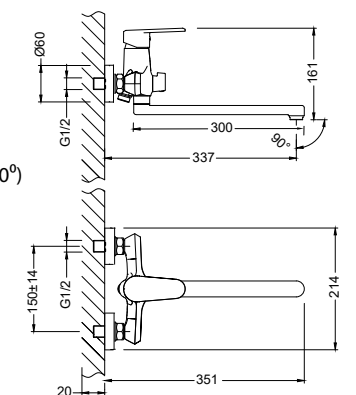

LM0351C

Аксессуары
в комплекте