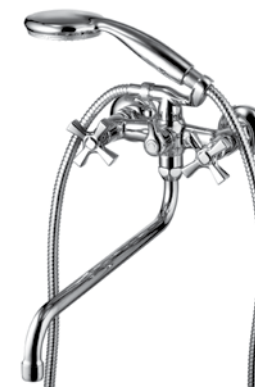

Смеситель универсальный с круглым поворотным изливом 350 мм

- Аэратор
- Кран-буксы с керамическими пластинами (угол поворота – 180°)
- Флажковый переключатель
- Аксессуары в комплекте: шланг 1,5 м, 1-функциональная лейка Ø100x225 мм, настенное поворотное крепление
- Присоединительная группа для настенного крепления 1/2"
- Металлические рукоятки