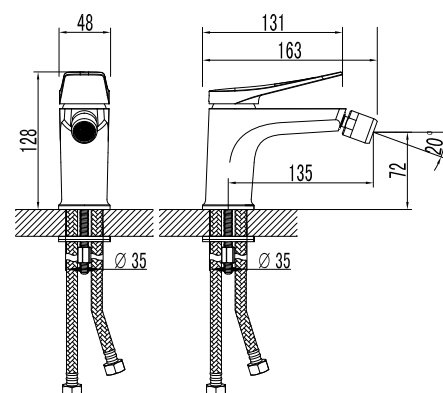

Смеситель для биде

- Поворотный аэратор Neoperl® Perlator®
- Керамический картридж Sedal® 35 мм
- Гибкая подводка 1/2" 60 см
- Присоединительная группа для настольного крепления
- Донный клапан Click/Clack 1 1/4" в цвет смесителя
- Металлическая рукоятка