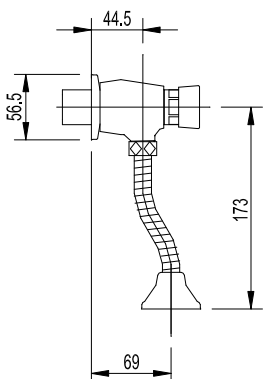

PROJECT

В основе
успешных проектов

Смеситель для кухни с поворотным изливом

- Ламинарный регулятор расхода воды Neoperl® Perlator®
- Керамический картридж 40 мм
- Гибкая подводка 1/2" 35 см
- Присоединительная группа для настольного крепления
- Металлическая рукоятка

LM4604C

Смеситель для кухни/умывальника с плоским поворотным изливом

- Ламинарный регулятор расхода воды Neoperl® Perlator®
- Керамический картридж 40 мм
- Присоединительная группа для настенного крепления 1/2"
- Металлическая рукоятка

LM4611C

Смеситель для умывальника МОНОЛИТНЫЙ

- Ламинарный регулятор расхода воды Neoperl® Perlator®
- Керамический картридж 40 мм
- Гибкая подводка 1/2" 35 см
- Присоединительная группа для настольного крепления
- Металлическая рукоятка

LM4606C

Смывное устройство для писсуара

- Нажимной механизм затвора
- Металлическая рукоятка

LM4612C