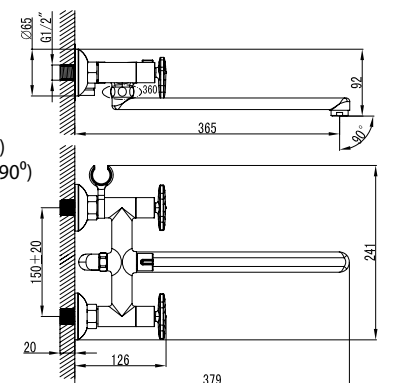

Аксессуары
в комплекте