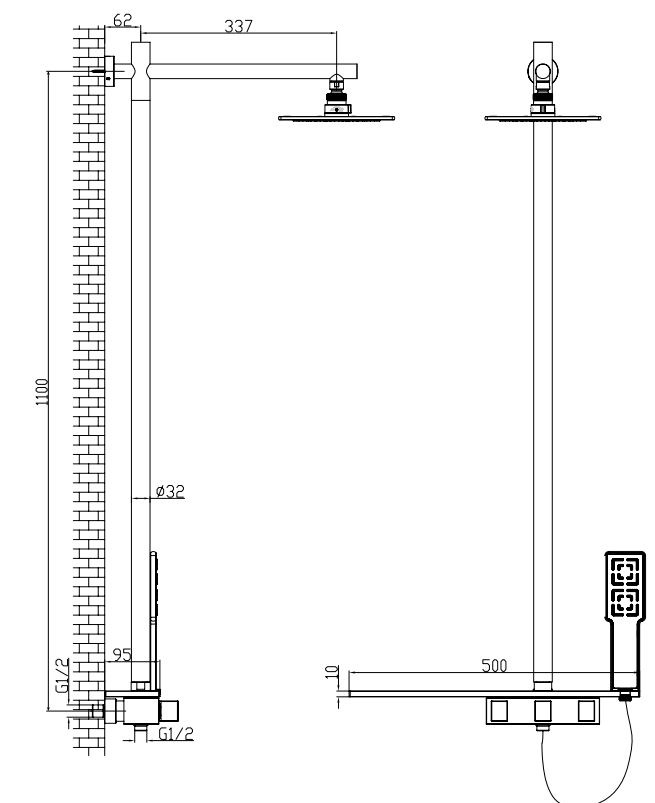

Смеситель для душа с фиксированной высотой штанги и верхней душевой лейкой «Тропический дождь»

- Кран-буксы с керамическими пластинами (угол поворота – 90°)
- Переключатель с керамическими пластинами (угол поворота – 240°)
- Верхняя поворотная душевая лейка «Тропический дождь» 203x203 мм
- Акриловая полочка для душевых принадлежностей с держателем для лейки
- 1-функциональная лейка 70x240 мм
- Душевой шланг 1,5 м
- Присоединительная группа для настенного крепления 1/2"
- Металлические рукоятки