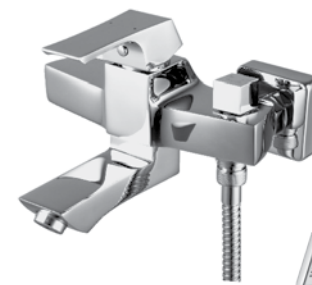

LM4506C

**Смеситель для ванны
с фиксированным изливом**

- Аэратор
- Керамический эко-картридж 35 мм
- Переключатель с керамическими пластинами (угол поворота – 90°)
- Аксессуары в комплекте: шланг 1,5 м, 1-функциональная лейка 43x216 мм, настенное поворотное крепление
- Присоединительная группа для настенного крепления 1/2"
- Металлическая рукоятка