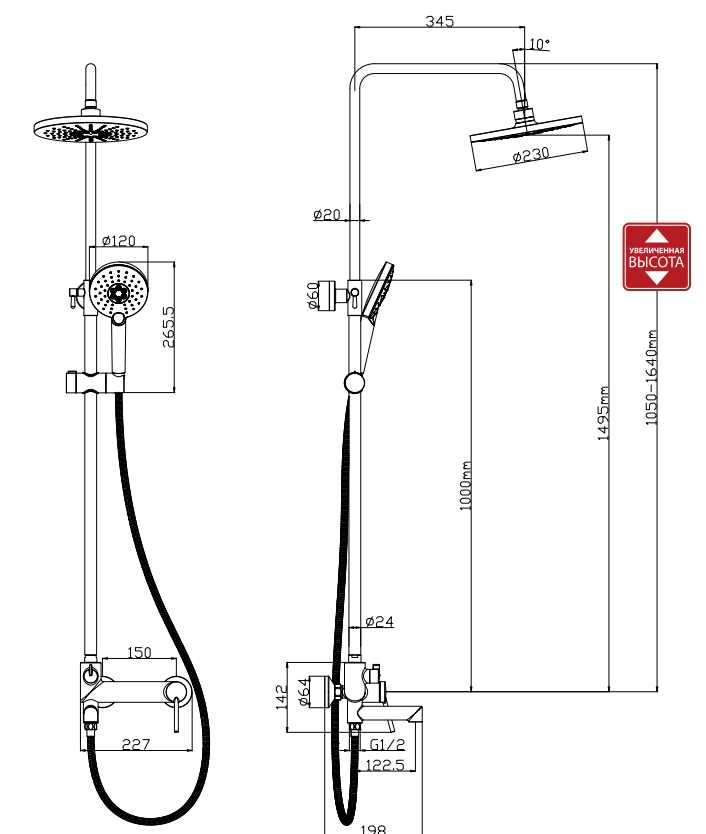

LM3860C

Аксессуары в комплекте

Смеситель для ванны и душа с регулируемой высотой штанги, поворотным изливом и верхней душевой лейкой «Тропический дождь»

- Аэратор Neoperl® Honeyscomb® Cache® SSR с изменяемым углом подачи воды
- Керамический картридж Sedal® 35 мм
- 3-позиционный картриджный переключатель (угол поворота – 360°)
- Верхняя поворотная душевая лейка «Тропический дождь» Ø230 мм
- 3-функциональная лейка Ø120x240 мм
- Регулируемое по высоте крепление для лейки
- Душевой шланг 1,5 м
- Регулируемая по высоте полочка для душевых принадлежностей
- Присоединительная группа для настенного крепления 1/2"
- Металлическая рукоятка