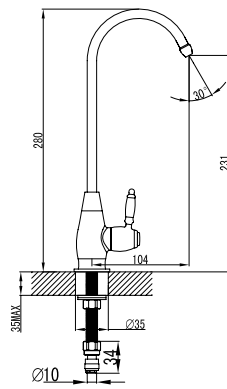

Кран для питьевой воды

- Кран-букса с керамическими пластинами (угол поворота – 90°)
- Переходник для подключения шланга от фильтра с питьевой водой
- Присоединительная группа для настольного крепления
- Металлическая рукоятка

Смеситель для ванны на 3 отверстия с поворотным изливом

- Аэратор Neoperl® Cascade®
- Керамический картридж Sedal® 35 мм
- Переключатель с керамическими пластинами (угол поворота – 90°)
- Аксессуары в комплекте: шланг 2 м, свинцовый отвес, 1-функциональная лейка Ø78x215 мм
- Гибкая подводка ½" 35 см
- Присоединительная группа для настольного крепления
- Металлическая рукоятка

Аксессуары в комплекте

Смеситель для кухни с подключением к фильтру с питьевой водой

- Комбинированный аэратор Neoperl® для водопроводной и питьевой воды
- Керамический картридж 35 мм
- Для крана с питьевой водой: кран-букса с керамическими пластинами (угол поворота – 90°)
- Гибкая подводка ½" 60 см
- Присоединительная группа для настольного крепления
- Переходник для подключения шланга от фильтра с питьевой водой
- Металлические рукоятки

Смеситель для кухни с подключением к фильтру с питьевой водой

- Аэратор Neoperl® Cascade® для водопроводной воды
- Аэратор Neoperl® Perlator® для питьевой воды
- Керамический картридж Sedal® 35 мм
- Для крана с питьевой водой: кран-букса с керамическими пластинами (угол поворота – 90°)
- Гибкая подводка ½" 60 см
- Присоединительная группа для настольного крепления
- Переходник для подключения шланга от фильтра с питьевой водой
- Металлические рукоятки

Смеситель для душа с регулируемой высотой штанги и верхней душевой лейкой «Тропический дождь»