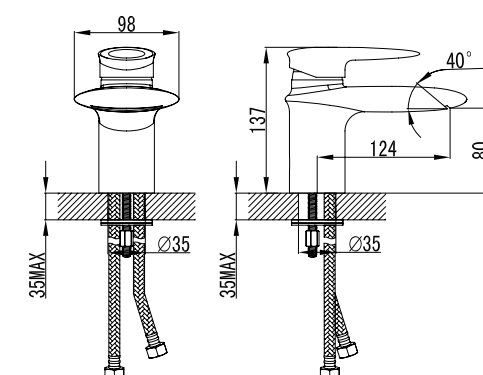

**Смеситель для умывальника
с каскадным изливом**

- Керамический картридж 35 мм
- Гибкая подводка ½" 35 см
- Присоединительная группа для настольного крепления
- Металлическая рукоятка