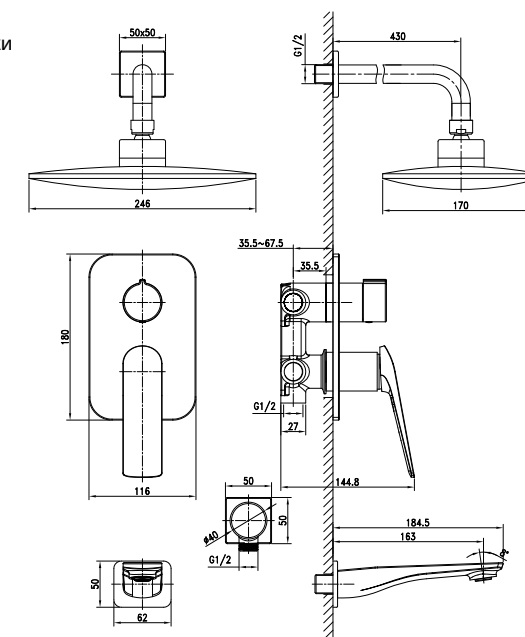

**Смеситель для ванны и душа
встраиваемый**

- Встраиваемый наполнитель для ванны со скрытым аэратором Neoperl® Slim SSR
- Керамический картридж Sedal® 35 мм
- 3-позиционный картриджный переключатель (угол поворота – 360°)
- Верхняя поворотная душевая лейка «Тропический дождь» 170x246 мм
- Держатель верхней душевой лейки 430 мм
- 1-функциональная лейка 53x266 мм
- Настенное поворотное крепление для лейки
- Душевой шланг 2 м
- Подключение для душевого шланга
- Металлическая рукоятка