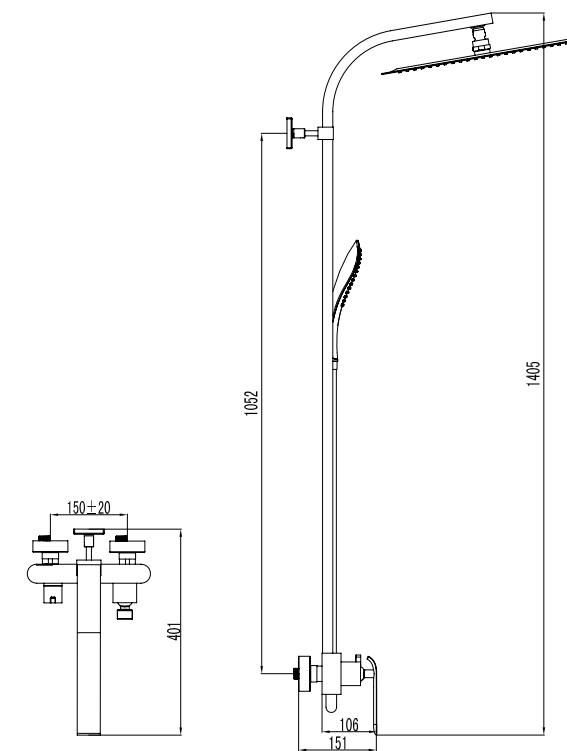

NEW
LM4947CW

Аксессуары
в комплекте

Смеситель для душа с фиксированной высотой штанги и верхней душевой лейкой «Тропический дождь»

- Керамический картридж Sedal® 35 мм
- Переключатель с керамическими пластинами (угол поворота – 120°)
- Верхняя поворотная душевая лейка «Тропический дождь» 200x300 мм
- 1-функциональная лейка 62x249 мм
- Регулируемое по высоте крепление для лейки
- Душевой шланг 1,5 м, ПВХ
- Присоединительная группа для настенного крепления 1/2"
- Металлическая рукоятка