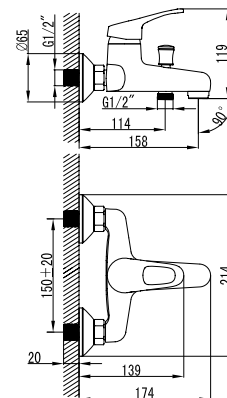

OMEGA

Традиционный дизайн
и проверенная надёжность

Смеситель для ванны с монолитным изливом

- Аэратор
- Керамический картридж 35 мм
- Вытяжной переключатель с функцией ручной фиксации
- Аксессуары в комплекте: шланг 1,5 м, 1-функциональная лейка Ø106x235 мм, настенное фиксированное крепление
- Присоединительная группа для настенного крепления ½"
- Металлическая рукоятка