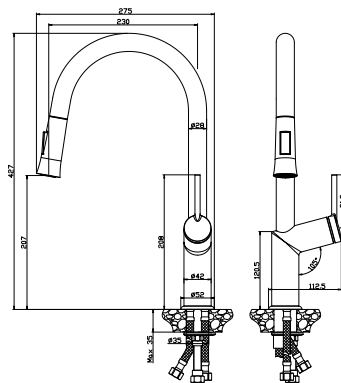

Смеситель для кухни
с вытягивающимся поворотным изливом

- 2-функциональная излив-лейка с аэратором Neoperl® Honeycomb®
- Керамический картридж Sedal® Cold Start Termaclick Mirror 35 мм
- Гибкая подводка 1/2" 40 см
- Присоединительная группа для настольного крепления
- Металлическая рукоятка