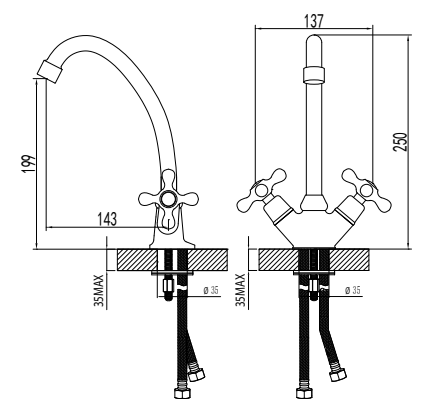

**Смеситель для кухни
с поворотным изливом**

- Аэратор
- Кран-буксы с керамическими пластинами (угол поворота – 180°)
- Гибкая подводка 1/2" 35 см
- Присоединительная группа для настольного крепления
- Металлические рукоятки