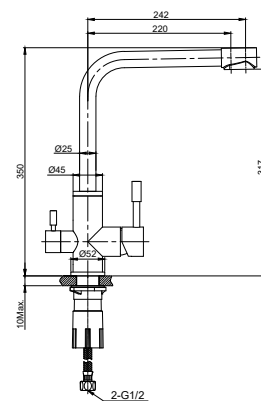

EXPERT

Профессионал
на вашей кухне

МАТЕРИАЛ ИЗДЕЛИЙ
MADE OF

НЕРЖАВЕЮЩАЯ СТАЛЬ
STAINLESS STEEL

Смеситель для кухни
с подключением к фильтру с питьевой водой

- Аэратор Neoperl® Perlator® для водопроводной воды
- Аэратор Neoperl® Perlator® для питьевой воды
- Керамический картридж 35 мм
- Для крана с питьевой водой: кран-букса с керамическими пластинами (угол поворота – 90°)
- Гибкая подводка ½" 60 см
- Присоединительная группа для настольного крепления
- Переходник ¼" для подключения шланга от фильтра с питьевой водой
- Металлические рукоятки

LM5061S

Смеситель для кухни
с подключением к фильтру с питьевой водой

- Аэратор Neoperl® Perlator® для водопроводной воды
- Аэратор Neoperl® Perlator® для питьевой воды
- Керамический картридж 35 мм
- Для крана с питьевой водой: кран-букса с керамическими пластинами (угол поворота – 90°)
- Гибкая подводка ½" 60 см
- Присоединительная группа для настольного крепления
- Переходник ¼" для подключения шланга от фильтра с питьевой водой
- Металлические рукоятки