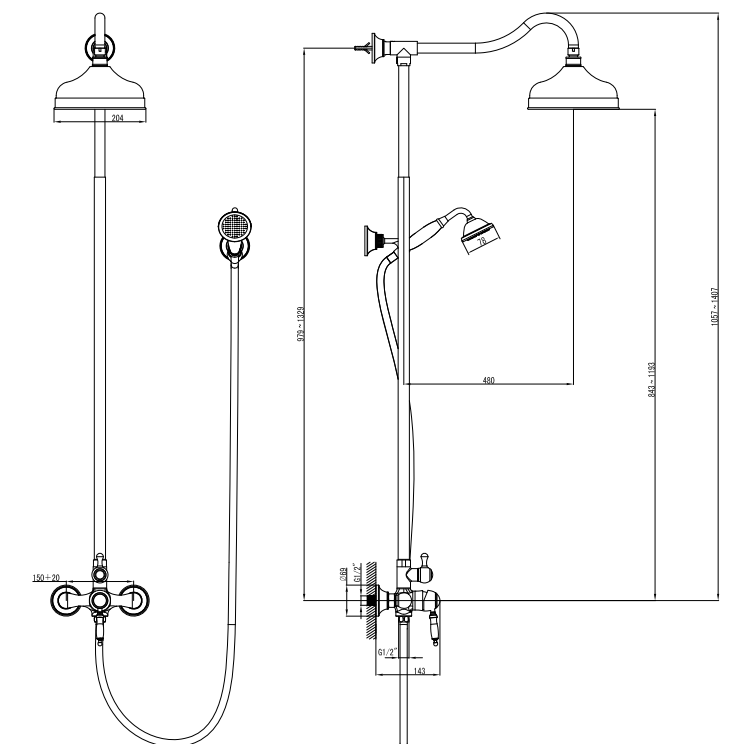

Смеситель для душа с регулируемой высотой штанги и верхней душевой лейкой «Тропический дождь»

- Керамический картридж Sedal® 35 мм
- Переключатель с керамическими пластинами (угол поворота – 120°)
- Верхняя поворотная душевая лейка «Тропический дождь» Ø204 мм
- 1-функциональная лейка Ø78x215 мм
- Настенное поворотное крепление для лейки
- Душевой шланг 1,5 м
- Присоединительная группа для настенного крепления ½"
- Металлическая рукоятка

LM4860B