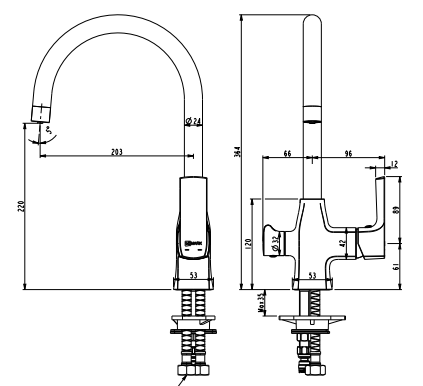

Смеситель для кухни

с подключением к фильтру с питьевой водой

- Комбинированный аэратор Neoperl® Perlator® Honeycomb® Flow Thru для водопроводной и питьевой воды
- Керамический картридж Sedal® Cold Start Termaclick Mirror 35 мм
- Для крана с питьевой водой: кран-буksа с керамическими пластинами (угол поворота – 90°)
- Гибкая подводка 1/2" 60 см
- Присоединительная группа для настольного крепления
- Переходник для подключения шланга от фильтра с питьевой водой
- Металлические рукоятки