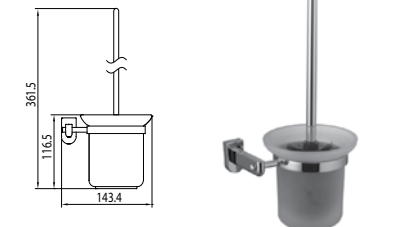

Ершик для унитаза
стеклянный, матовый