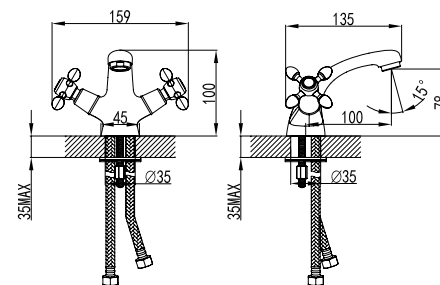

Смеситель для умывальника МОНОЛИТНЫЙ

- Аэратор
- Кран-буксы с керамическими пластинами (угол поворота – 90°)
- Гибкая подводка 1/2" 35 см
- Присоединительная группа для настольного крепления
- Металлические рукоятки