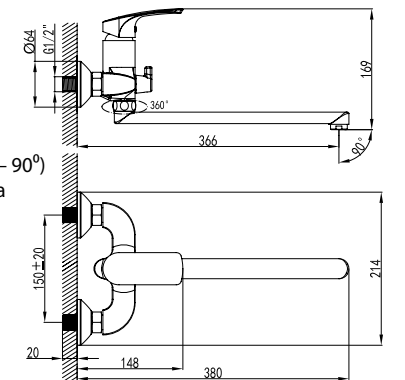

Аксессуары
в комплекте