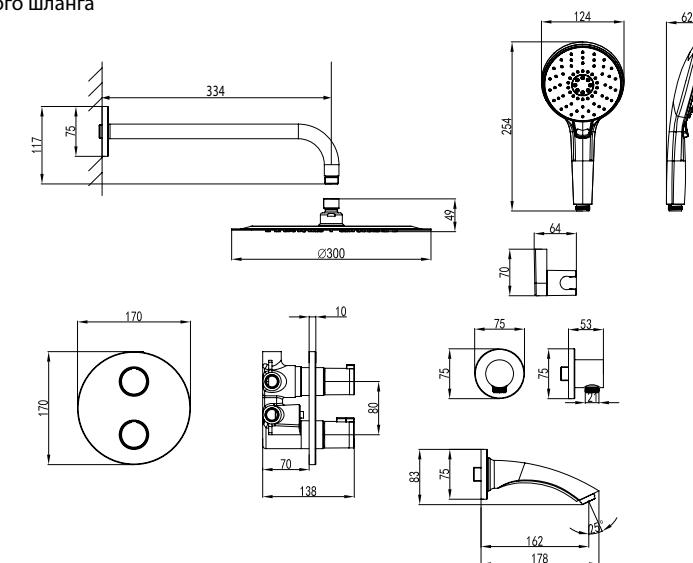

**Смеситель для ванны и душа
встраиваемый**

- Встраиваемый наполнитель для ванны с аэратором Neoperl® Cascade®
- Термостатический картридж Sedal® с гелевым термоэлементом и фиксатором
- 4-позиционный картриджный переключатель (угол поворота – 360°)
- Верхняя поворотная душевая лейка «Тропический дождь» Ø300 мм
- Держатель верхней душевой лейки 357 мм
- 3-функциональная лейка Ø124x254 мм
- Настенное поворотное крепление для лейки
- Душевой шланг 1,5-2 м, растяжной, с функцией вращения лейки без перекручивания (Turn-Free)
- Подключение для душевого шланга