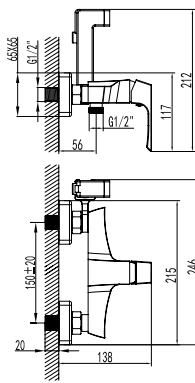

LM4517C

Смеситель с гигиеническим душем

- Керамический картридж 25 мм
- Аксессуары в комплекте: лейка гигиенического душа с нажимным механизмом, шланг 1,5 м
- Присоединительная группа для настенного крепления 1/2"
- Металлическая рукоятка