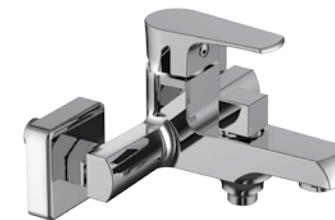

LM1605C

**Смеситель для умывальника
МОНОЛИТНЫЙ**

- Аэратор
- Керамический картридж 25 мм
- Гибкая подводка 1/2" 35 см
- Присоединительная группа для настольного крепления
- Металлическая рукоятка

LM1606C

Смеситель для биде

- Поворотный аэратор
- Керамический картридж 25 мм
- Гибкая подводка 1/2" 35 см
- Присоединительная группа для настольного крепления
- Металлическая рукоятка

LM1608C

**Смеситель для ванны
С МОНОЛИТНЫМ ИЗЛИВОМ**