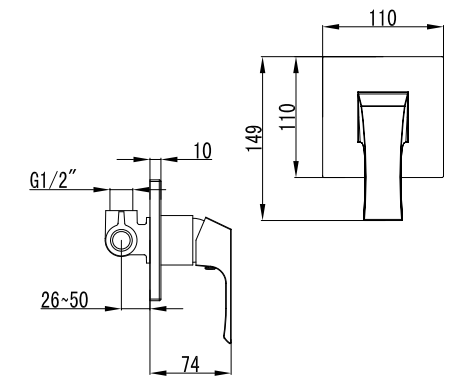

LM4522C

Аксессуары в комплекте

Смеситель для душа встраиваемый

- Керамический эко-картридж 35 мм
- Металлическая рукоятка

LM4523C

Смеситель для умывальника встраиваемый

- Аэратор
- Керамический эко-картридж 35 мм
- Металлическая рукоятка