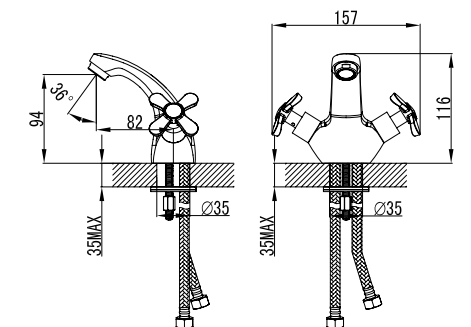

Смеситель для умывальника МОНОЛИТНЫЙ

- Аэратор
- Кран-буксы с керамическими пластинами (угол поворота – 180°)
- Гибкая подводка 1/2" 35 см
- Присоединительная группа для настольного крепления
- Металлические рукоятки