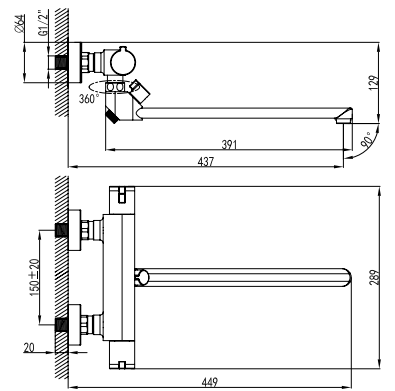

- Аэратор
- Термостатический картридж Sedal® с гелевым термоэлементом Vernet® с фиксатором
- Керамический запорный элемент
- Переключатель с керамическими пластинами (угол поворота – 90°)
- Аксессуары в комплекте: шланг 1,5 м, 1-функциональная лейка Ø106x235 мм, настенное фиксированное крепление
- Присоединительная группа для настенного крепления 1/2"