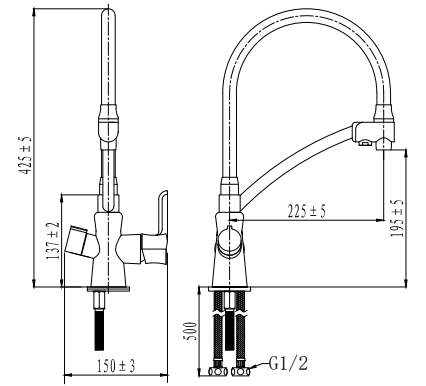

Смеситель для кухни
с подключением к фильтру
с питьевой водой

- Аэратор для водопроводной воды
- Аэратор для питьевой воды
- Керамический картридж Sedal® 35 мм
- Для крана с питьевой водой: кран-букса с керамическими пластинами (угол поворота – 90°)
- Гибкая подводка ½" 50 см
- Присоединительная группа для настольного крепления
- Переходник для подключения шланга от фильтра с питьевой водой
- Металлические рукоятки

LM3071C-Gray