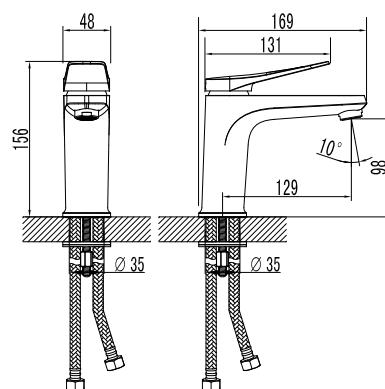

- Аэратор Neoperl® Perlator® SSR с изменяемым углом подачи воды
- Керамический картридж Sedal® 35 мм
- Гибкая подводка 1/2" 60 см
- Присоединительная группа для настольного крепления
- Донный клапан Click/Clack 1 1/4" в цвет смесителя
- Металлическая рукоятка