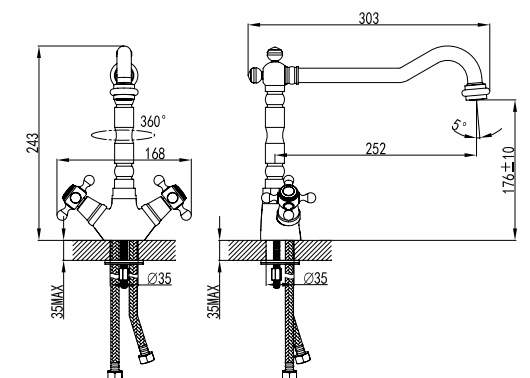

LM2803B

Аксессуары
в комплекте

Смеситель для кухни с поворотным изливом

- Аэратор Neoperl® Cascade®
- Кран-буксы с керамическими пластинами (угол поворота – 180°)
- Гибкая подводка ½" 60 см
- Присоединительная группа для настольного крепления
- Металлические рукоятки