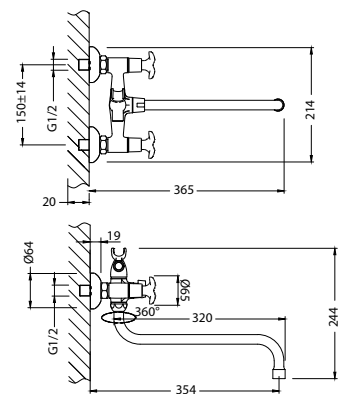

LM0151C

Аксессуары
в комплекте