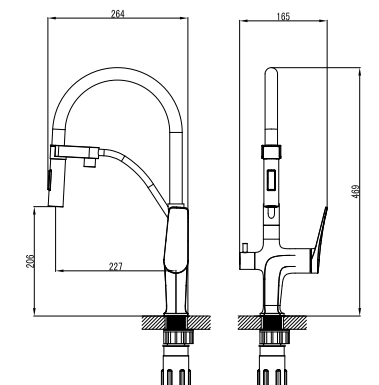

LM3761GM

Магнитный держатель излива