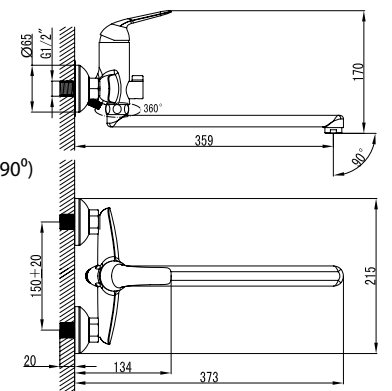

Смеситель универсальный с плоским поворотным изливом 300 мм

- Аэратор
- Керамический картридж 35 мм
- Переключатель с керамическими пластинами (угол поворота – 90°)
- Аксессуары в комплекте: шланг 1,5 м, 1-функциональная лейка Ø66x196 мм, настенное фиксированное крепление
- Присоединительная группа для настенного крепления 1/2"
- Металлическая рукоятка