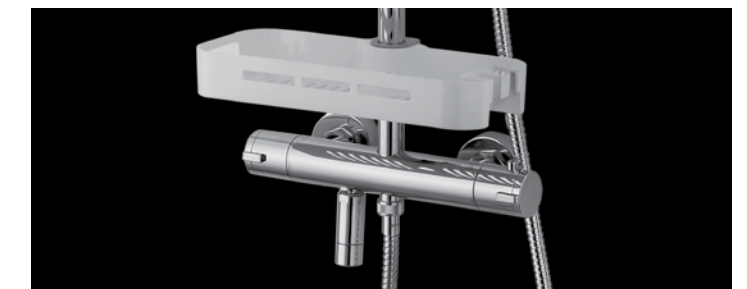

- Поворотный излив с аэратором
- Термостатический картридж Vernet® с гелевым термоэлементом и фиксатором
- 4-позиционный картриджный переключатель (угол поворота – 360°)
- Верхняя поворотная душевая лейка «Тропический дождь» Ø228 мм
- 1-функциональная лейка Ø106x235 мм
- Регулируемое по высоте крепление для лейки
- Душевой шланг 1,5 м
- Полочка для душевых принадлежностей, съемная
- Присоединительная группа для настенного крепления ½"
- Пластиковые рукоятки