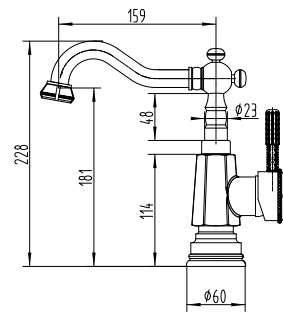

LM6680B

JASMINE

Восточный колорит
ручной работыЦВЕТ ИЗДЕЛИЙ
COLORЧЁРНАЯ БРОНЗА
BLACK BRONZE

LM6604ORB

Смеситель для кухни/умывальника
с поворотным изливом

- Аэратор
- Керамический картридж 35 мм
- Гибкая подводка 1/2" 60 см
- Присоединительная группа для настольного крепления
- Металлическая рукоятка