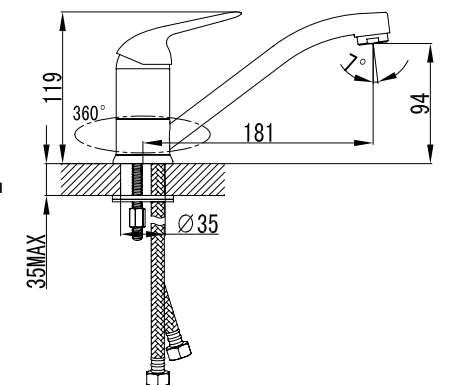

Смеситель для кухни
с поворотным изливом

- Аэратор
- Керамический картридж 35 мм
- Гибкая подводка 1/2" 35 см
- Присоединительная группа для настольного крепления
- Металлическая рукоятка