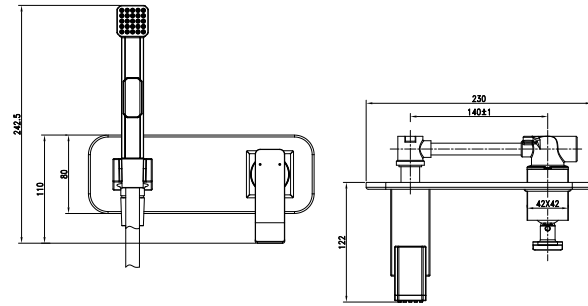

Смеситель с гигиеническим душем
встраиваемый

- Керамический картридж Sedal® 35 мм
- Аксессуары в комплекте: лейка гигиенического душа с нажимным механизмом, шланг 1,2 м
- Металлическая рукоятка

LM5819CW

Аксессуары
в комплекте