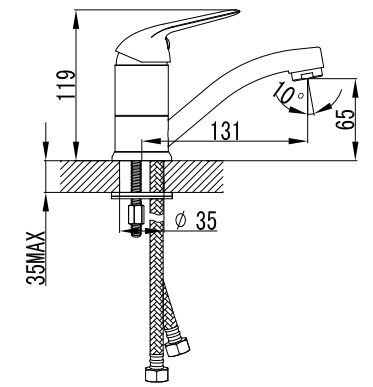

Смеситель для умывальника с поворотным изливом

- Аэратор
- Керамический картридж 35 мм
- Гибкая подводка 1/2" 35 см
- Присоединительная группа для настольного крепления
- Металлическая рукоятка