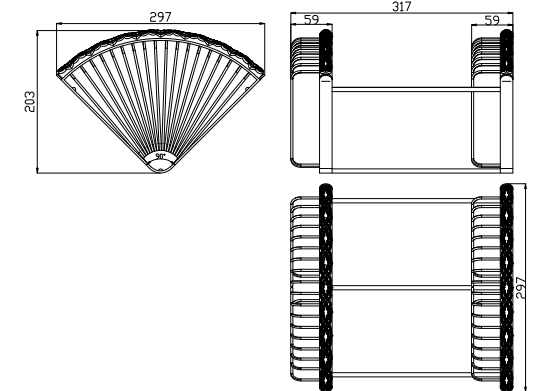

LM6662ORB

Аксессуары
в комплекте

Полка угловая

- Размер (ВxШxГ): 59x297x204 мм

LM6681ORB

**Полка угловая,
2-х ярусная**

- Размер (ВxШxГ): 317x297x203 мм

LM6682ORB