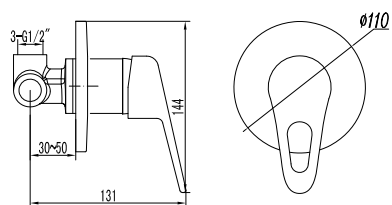

- Керамический эко-картридж 40 мм
- Металлическая рукоятка