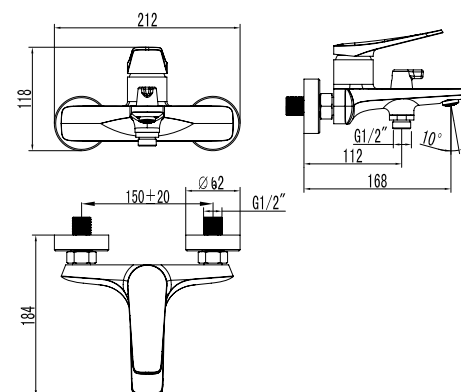

Смеситель для ванны с монолитным изливом

- Аэратор Neoperl® Perlator®
- Керамический картридж Sedal® 35 мм
- Переключатель с керамическими пластинами (угол поворота – 90°)
- Аксессуары в комплекте: шланг 1,5 м (Turn-Free), 3-функциональная лейка Ø110x244 мм, настенное поворотное крепление
- Присоединительная группа для настенного крепления 1/2"
- Металлическая рукоятка

LM3714BL

Аксессуары в комплекте

Смеситель с гигиеническим душем

- Керамический картридж Sedal® 35 мм
- Аксессуары в комплекте: лейка гигиенического душа с регулятором напора воды, шланг 1,2 м (Turn-Free), настенное крепление для лейки
- Присоединительная группа для настенного крепления 1/2"
- Металлическая рукоятка

LM3718BL

Аксессуары в комплекте

Смеситель с гигиеническим душем встраиваемый

- Керамический картридж Sedal® 35 мм
- Подключение для шланга с крючком для полотенца
- Аксессуары в комплекте: лейка гигиенического душа с регулятором напора воды, шланг 1,2 м (Turn-Free)
- Металлическая рукоятка

LM3719BL

Аксессуары в комплекте

Смеситель с гигиеническим душем встраиваемый

- Керамический картридж Sedal® 35 мм
- Аксессуары в комплекте: лейка гигиенического душа с регулятором напора воды, шланг 1,2 м (Turn-Free)
- Металлическая рукоятка

LM3720BL

Аксессуары в комплекте

Смеситель для умывальника встраиваемый

- Аэратор Neoperl® Perlator® SSR с изменяемым углом подачи воды
- Керамический картридж Sedal® 35 мм
- Донный клапан Click/Clack 1/4" в цвет смесителя
- Металлическая рукоятка

LM3726BL

Донный клапан в цвет смесителя