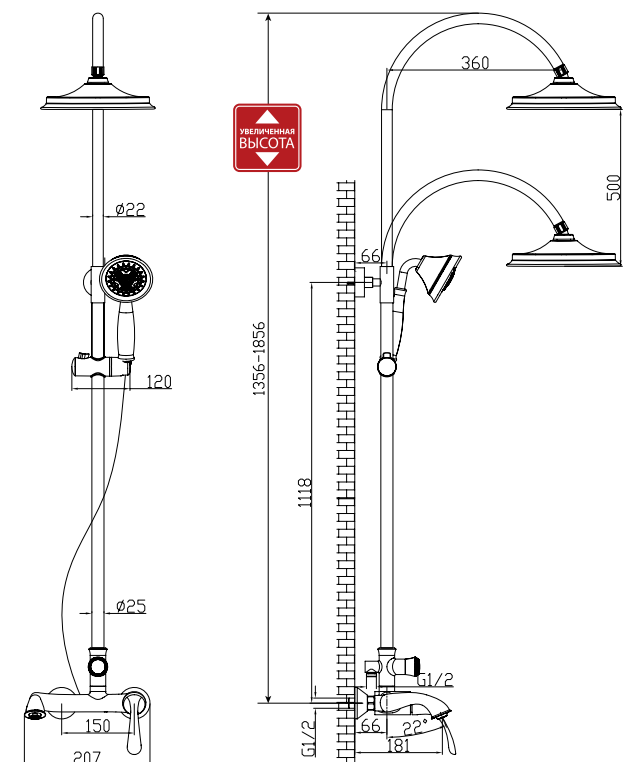

Смеситель для ванны и душа с регулируемой высотой штанги, монолитным изливом и верхней душевой лейкой «Тропический дождь»

- Аэратор
- Керамический картридж 35 мм
- 3-позиционный картриджный переключатель (угол поворота – 120°)
- Верхняя поворотная душевая лейка «Тропический дождь» Ø228 мм
- 5-функциональная лейка Ø110x278 мм
- Регулируемое по высоте крепление для лейки
- Душевой шланг 1,5 м
- Присоединительная группа для настенного крепления 1/2"
- Металлическая рукоятка

LM5662C