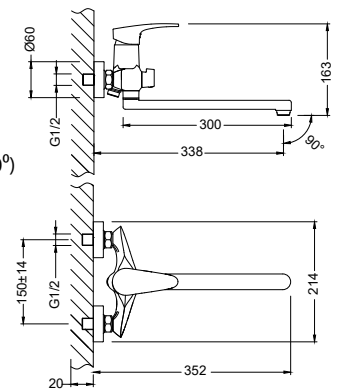

Аксессуары
в комплекте