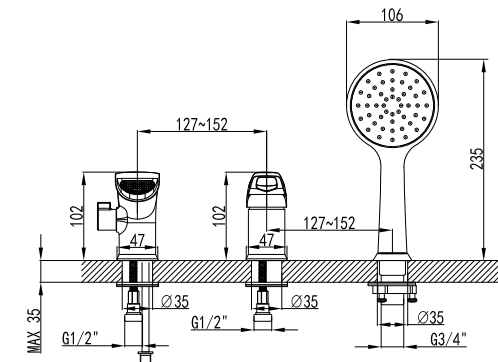

LM3116C

Аксессуары в комплекте

Смеситель для ванны на 3 отверстия

- Каскадный излив
- Керамический картридж 35 мм
- Переключатель с керамическими пластинами (угол поворота – 90°)
- Аксессуары в комплекте: шланг 2 м, свинцовый отвес, 1-функциональная лейка Ø106x235 мм
- Гибкая подводка 1/2" 35 см
- Присоединительная группа для настольного крепления
- Металлическая рукоятка