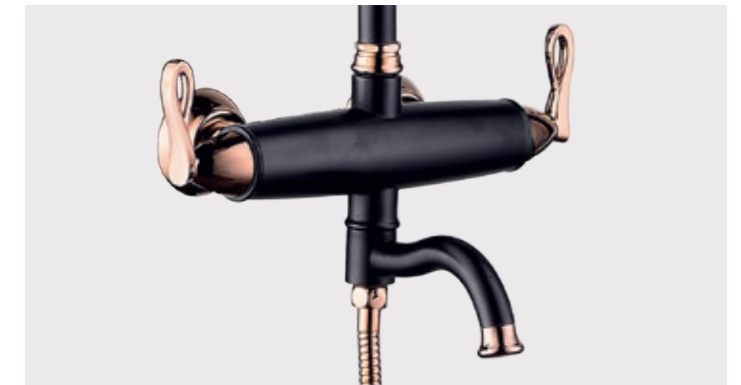

- Поворотный излив с аэратором Neoperl® Cascade®
- Керамический картридж Sedal® 35 мм
- Встроенный в излив переключатель с керамическими пластинами
- Переключатель с керамическими пластинами (угол поворота – 180°)
- Верхняя поворотная душевая лейка «Тропический дождь» Ø240 мм
- 3-функциональная лейка Ø100x233 мм
- Настенное поворотное крепление для лейки
- Душевой шланг 1,5 м
- Присоединительная группа для настенного крепления 1/2"
- Металлическая ручка