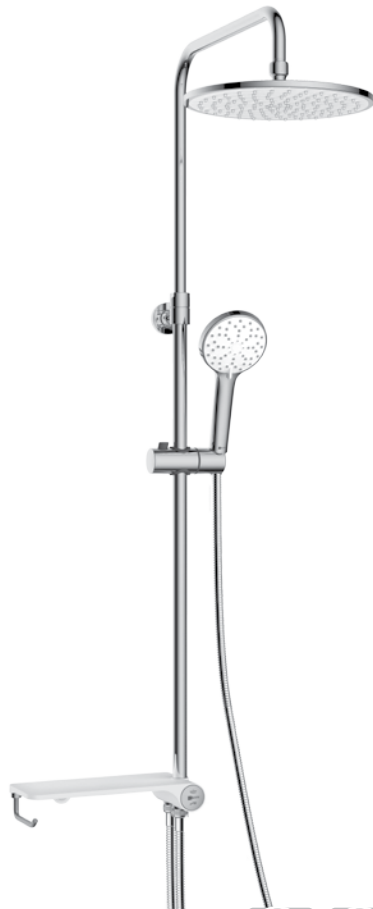

С регулируемой высотой штанги и верхней душевой лейкой «Тропический дождь»

- 3-функциональная лейка Ø104x234 мм
- Верхняя поворотная душевая лейка «Тропический дождь» Ø256 мм
- Кнопочный переключатель (нажми-переключи) с полкой и крючком
- Регулируемое по высоте крепление для лейки
- Душевой шланг 1,5 м (стальной, оплетка с двойным загибом)
- Шланг 0,8 м для подключения к смесителю (стальной, оплетка с двойным загибом)

LM8810C