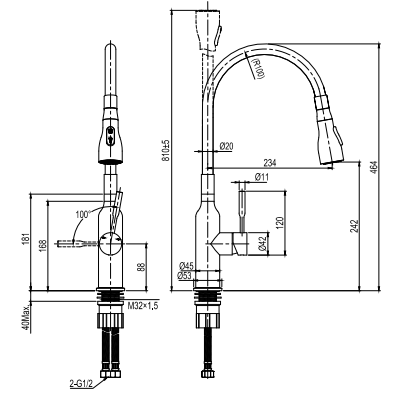

Смеситель для кухни
с гибким изливом

- 2-функциональная излив-лейка с аэратором
- Керамический картридж Sedal® Cold Start Mirror 35 мм
- Гибкая подводка 1/2" 60 см
- Присоединительная группа для настольного крепления
- Металлическая рукоятка