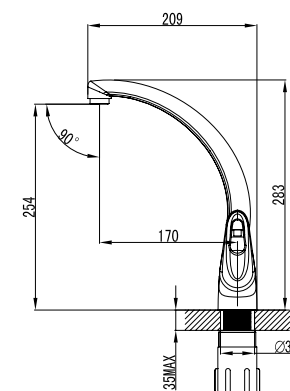

- Аэратор
- Керамический картридж 35 мм
- Гибкая подводка $\frac{1}{2}$ " 40 см
- Присоединительная группа для настольного крепления
- Металлическая рукоятка