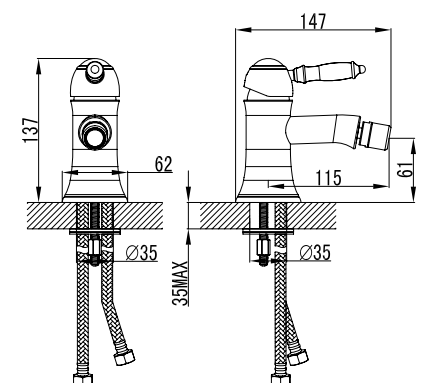

NEW
НОВИНКА

LM4806C

Донный клапан
в цвет смесителя

Смеситель для биде

- Поворотный аэратор Neoperl® Cascade®
- Керамический картридж 35 мм
- Гибкая подводка 1/2" 60 см
- Донный клапан Click/Clack 1 1/4" в цвет смесителя
- Присоединительная группа для настольного крепления
- Металлическая рукоятка