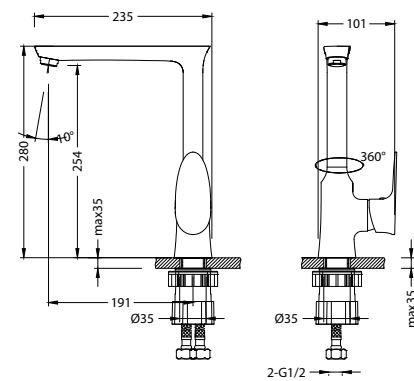

LM0205C

Смеситель для ванны с монолитным изливом

- Аэратор
- Керамический картридж 35 мм
- Переключатель с керамическими пластинами (угол поворота – 90°)
- Аксессуары в комплекте: шланг 1,5 м, 1-функциональная лейка Ø100x225 мм, настенное поворотное крепление
- Присоединительная группа для настенного крепления 1/2"
- Металлическая рукоятка