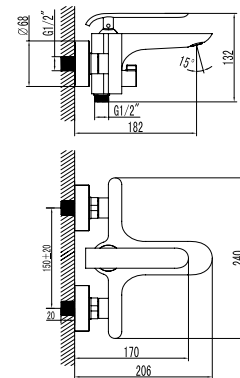

**Смеситель для ванны
С МОНОЛИТНЫМ ИЗЛИВОМ**

- Скрытый аэратор Neoperl® Slim SSR с изменяемым углом подачи воды
- Керамический картридж Sedal® 35 мм
- Переключатель с керамическими пластинами (угол поворота – 90°)
- Аксессуары в комплекте: шланг ПВХ 1,5 м, 1-функциональная лейка 62x249 мм, настенное поворотное крепление
- Присоединительная группа для настенного крепления 1/2"
- Металлическая рукоятка

LM4914CW

Аксессуары
в комплекте