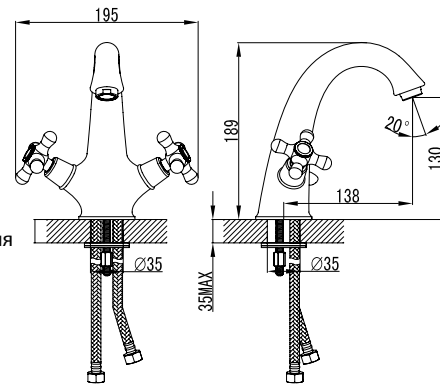

- Аэратор Neoperl® Cascade®
- Кран-буксы с керамическими пластинами (угол поворота – 180°)
- Гибкая подводка ½" 60 см
- Донный клапан Click/Clack 1¼" в цвет смесителя
- Присоединительная группа для настольного крепления
- Металлические рукоятки