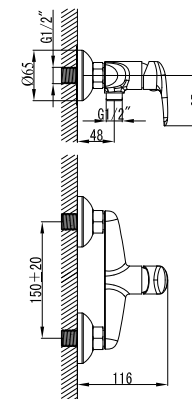

Смеситель с гигиеническим душем

- Керамический картридж 25 мм
- Аксессуары в комплекте: лейка гигиенического душа с нажимным механизмом, шланг 1,5 м, настенное крепление для лейки
- Присоединительная группа для настенного крепления 1/2"
- Металлическая рукоятка