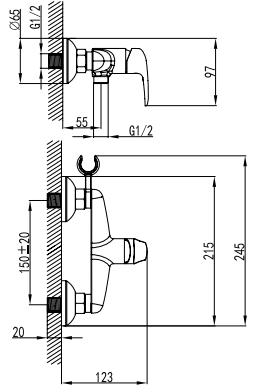

Смеситель с гигиеническим душем

- Керамический картридж 25 мм
- Аксессуары в комплекте: лейка гигиенического душа с регулятором напора воды, шланг 1,2 м
- Присоединительная группа для настенного крепления 1/2"
- Металлическая рукоятка