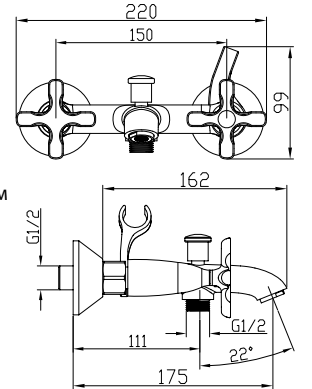

Смеситель для ванны с монолитным изливом

- Аэратор
- Кран-буксы с керамическими пластинами (угол поворота – 180°)
- Вытяжной переключатель с функцией ручной фиксации
- Аксессуары в комплекте: шланг 1,5 м, 1-функциональная лейка Ø91x244 мм
- Присоединительная группа для настенного крепления 1/2"
- Металлические рукоятки

LM5706C