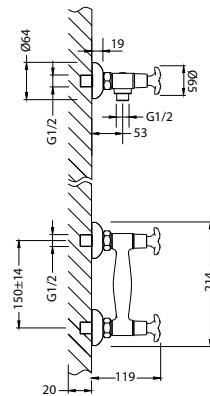

LM0103C

Аксессуары
в комплекте

Смеситель для умывальника МОНОЛИТНЫЙ

- Аэратор
- Кран-буксы с керамическими пластинами (угол поворота – 90°)
- Гибкая подводка ½" 50 см
- Присоединительная группа для настольного крепления
- Металлические рукоятки