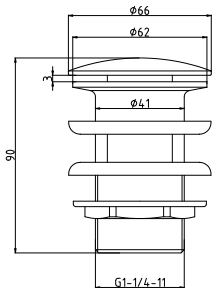

**Донный клапан
Click/Clack 1 1/4"**

LM6680ORB