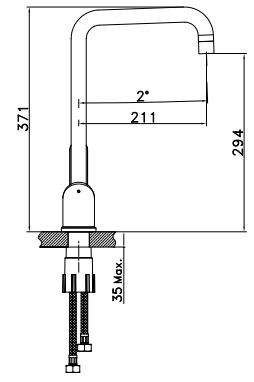

ЦВЕТ ИЗДЕЛИЯ
COLOR
ЧЁРНЫЙ
BLACK

Смеситель для кухни
с подключением к фильтру с питьевой водой

- Аэратор Neoperl® Perlator® для водопроводной воды
- Аэратор Neoperl® Perlator® для питьевой воды
- Керамический картридж 35 мм
- Для крана с питьевой водой: кран-букса с керамическими пластинами (угол поворота – 90°)
- Гибкая подводка ½" 60 см
- Присоединительная группа для настольного крепления
- Переходник ¼" для подключения шланга от фильтра с питьевой водой
- Металлические рукоятки

NEW
НОВИНКА

LM5061BLN

Смеситель для кухни
с поворотным изливом

- Аэратор Neoperl® Perlator®
- Керамический картридж Sedal® 35 мм
- Гибкая подводка ½" 60 см
- Присоединительная группа для настольного крепления
- Металлическая рукоятка

LM5072S

ЦВЕТ ИЗДЕЛИЯ
COLOR
ЗОЛОТО
GOLD

Смеситель для кухни
с подключением к фильтру с питьевой водой

- Аэратор Neoperl® Perlator® для водопроводной воды
- Аэратор Neoperl® Perlator® для питьевой воды
- Керамический картридж 35 мм
- Для крана с питьевой водой: кран-букса с керамическими пластинами (угол поворота – 90°)
- Гибкая подводка ½" 60 см
- Присоединительная группа для настольного крепления
- Переходник ¼" для подключения шланга от фильтра с питьевой водой
- Металлические рукоятки

LM5061G

Смеситель для кухни
с поворотным изливом

- Аэратор Neoperl® Perlator®
- Керамический картридж Sedal® 40 мм
- Гибкая подводка ½" 60 см
- Присоединительная группа для настольного крепления
- Металлическая рукоятка

LM5073S

ЦВЕТ ИЗДЕЛИЯ
COLOR
ГРАФИТ
GRAPHITE

Смеситель для кухни
с подключением к фильтру с питьевой водой