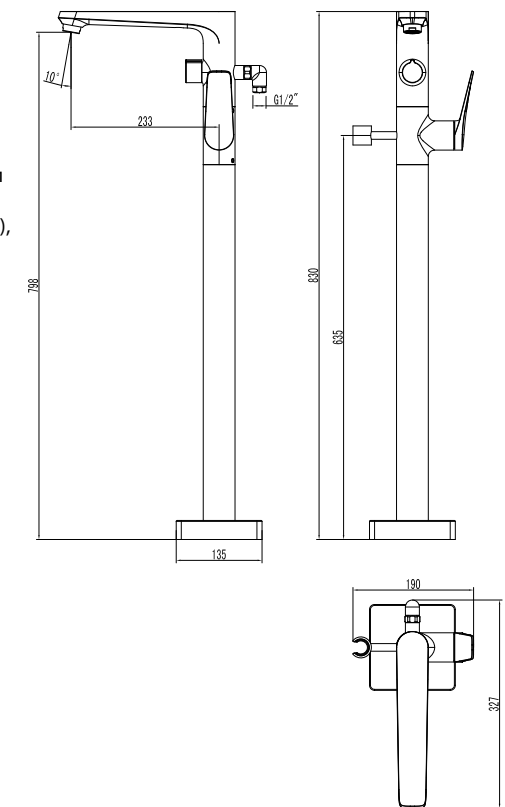

Смеситель для ванны напольный

- Аэратор Neoperl® Perlator®
- Керамический картридж Sedal® Cold Start Termaclick Mirror 35 мм
- Переключатель с керамическими пластинами (угол поворота – 90°)
- Аксессуары в комплекте: шланг 2 м (Turn-Free), 1-функциональная лейка 86x258 мм
- Металлическая рукоятка

LM3744GM

Аксессуары в комплекте