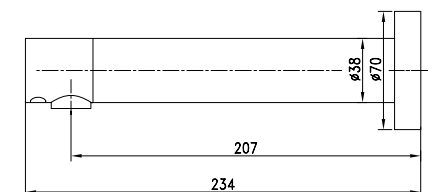

Смеситель для умывальника
встраиваемый, бесконтактный (сенсорный)

- Антивандальный аэратор
- Сенсор (время срабатывания: <0,8 с)
- Клапан смешивания горячей и холодной воды с возможностью регулировки (устанавливается за облицовкой стены)
- Комбинированный блок питания 220V / 4xAA
- Гибкая подводка 1/2" 50 см