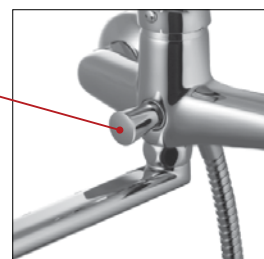

Вытяжной переключатель

Переключает воду из излива на душевую лейку вытягиванием рукоятки.

В вытянутом положении, под действием напора проходящей воды, переключатель фиксируется автоматически. При выключении напора переключатель возвращается в исходное положение – вода пойдёт через излив.

Вытяжные переключатели в смесителях Lemark дополнены функцией ручной фиксации положения – это сделано для мест со слабым напором воды.

Для того, чтобы переключатель зафиксировал направление «через лейку» в ручном режиме, нужно вытянуть рукоятку и повернуть её в любую сторону на 90°. Для возврата переключателя в исходное положение достаточно повернуть рукоятку обратно на 90°.