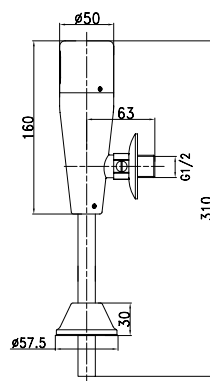

Смеситель для умывальника бесконтактный (сенсорный)

- Антивандальный аэратор
- Сенсор (время срабатывания: <0,8 с)
- Клапан смешивания горячей и холодной воды с возможностью регулировки (устанавливается под столешницей)
- Комбинированный блок питания 220V / 4xAA
- Гибкая подводка 1/2" 50 см
- Присоединительная группа для настольного крепления

LM4652CE

Смеситель для умывальника бесконтактный (сенсорный)

- Антивандальный аэратор
- Сенсор (время срабатывания: <0,8 с)
- Встроенный блок регулировки температуры воды
- Комбинированный блок питания 220V / 4xAA
- Гибкая подводка 1/2" 45 см
- Присоединительная группа для настольного крепления
- Металлическая рукоятка

LM4656CE

Смеситель для умывальника бесконтактный (сенсорный)

- Антивандальный аэратор
- Сенсор (время срабатывания: <0,8 с)
- Клапан смешивания горячей и холодной воды с возможностью регулировки (устанавливается под столешницей)
- Комбинированный блок питания 220V / 4xAA
- Гибкая подводка 1/2" 50 см
- Присоединительная группа для настольного крепления

LM4653CE

Смывное устройство для писсуара бесконтактное (сенсорное)

Предусмотрено два варианта монтажа изделия:
с гибким соединительным шлангом или с патрубком

- Корпус устройства с сенсором (время срабатывания: <0,8 с)
- Гибкий соединительный шланг
- Металлический патрубок
- Декоративный отражатель для монтажа на писсуаре
- Блок для 4-х элементов питания типа «AA»

LM4657CE

Смывное устройство для писсуара бесконтактное (сенсорное)

- Сенсор (время срабатывания: <0,8 с)
- Смывное устройство
- Металлический патрубок

LM4654CE

Смеситель для умывальника, кнопочный МОНОЛИТНЫЙ