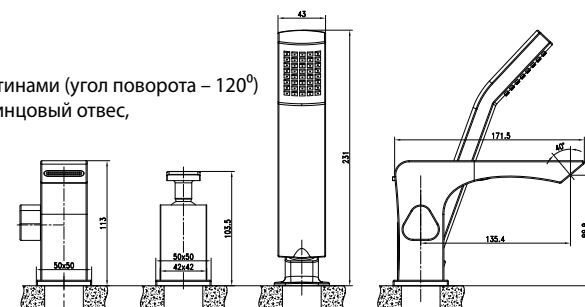

Смеситель для ванны на 3 отверстия

- Каскадный излив
- Керамический картридж Sedal® 35 мм
- Переключатель с керамическими пластинами (угол поворота – 120°)
- Аксессуары в комплекте: шланг 2 м, свинцовый отвес, 1-функциональная лейка 43x226 мм
- Гибкая подводка ½" 35 см
- Присоединительная группа для настольного крепления
- Металлическая рукоятка

LM5845CW