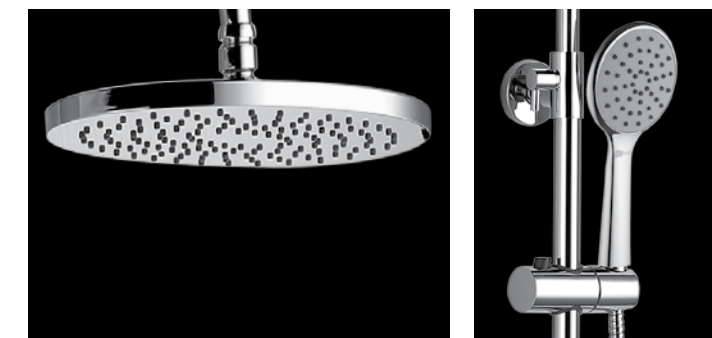

LM7862C

Аксессуары
в комплекте

АКСЕССУАРЫ ДЛЯ ВАННЫХ КОМНАТ

Удобные решения для гармоничных
ванных комнат

Держатель для полотенец
трапеция

STANDARD LM2135C

Стакан для зубных щеток
керамический, белый

STANDARD LM2136C