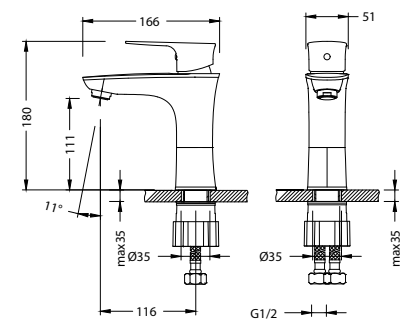

NERO

Зеркальный блеск
отточенных граней

Смеситель для кухни с поворотным изливом

- Аэратор
- Керамический картридж 35 мм
- Гибкая подводка 1/2" 50 см
- Присоединительная группа для настольного крепления
- Металлическая рукоятка

LM0205C

Смеситель для ванны с монолитным изливом

- Аэратор
- Керамический картридж 35 мм
- Переключатель с керамическими пластинами (угол поворота – 90°)
- Аксессуары в комплекте: шланг 1,5 м, 1-функциональная лейка Ø100x225 мм, настенное поворотное крепление
- Присоединительная группа для настенного крепления 1/2"
- Металлическая рукоятка

LM0214C

Аксессуары
в комплекте

Смеситель для умывальника МОНОЛИТНЫЙ

- Аэратор
- Керамический картридж 35 мм
- Гибкая подводка 1/2" 50 см
- Присоединительная группа для настольного крепления
- Металлическая рукоятка

LM0206C

Смеситель универсальный с плоским поворотным изливом 300 мм

- Аэратор
- Керамический картридж 35 мм
- Переключатель с керамическими пластинами (угол поворота – 90°)
- Аксессуары в комплекте: шланг 1,5 м, 1-функциональная лейка Ø100x225 мм, настенное поворотное крепление
- Присоединительная группа для настенного крепления 1/2"
- Металлическая рукоятка

LM0251C

Аксессуары
в комплекте