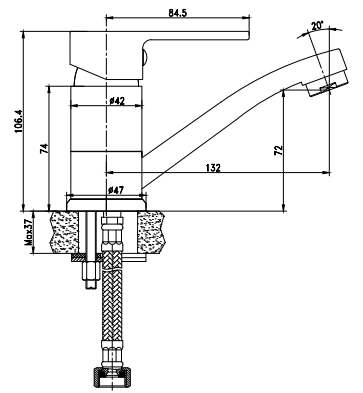

Смеситель для умывальника
с поворотным изливом

- Аэратор
- Керамический картридж 35 мм
- Гибкая подводка 1/2" 35 см
- Присоединительная группа для настольного крепления
- Металлическая рукоятка