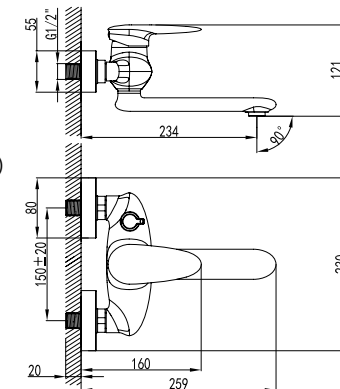

**Смеситель для ванны
с поворотным изливом**

- Аэратор
- Керамический картридж 40 мм
- Переключатель с керамическими пластинами (угол поворота – 90°)
- Аксессуары в комплекте: шланг 1,5 м, 1-функциональная лейка Ø106x235 мм, настенное фиксированное крепление
- Присоединительная группа для настенного крепления 1/2"
- Металлическая рукоятка