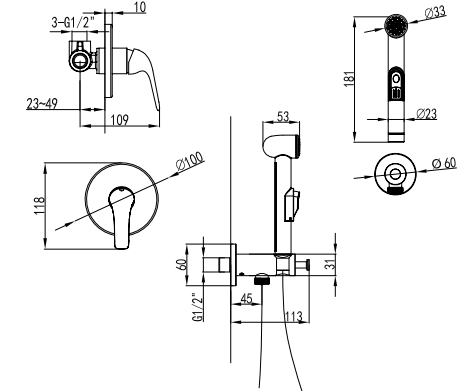

Смеситель с гигиеническим душем встраиваемый

- Керамический картридж 25 мм
- Подключение для шланга с креплением для лейки
- Аксессуары в комплекте: лейка гигиенического душа с нажимным механизмом, шланг 1,5 м
- Металлическая рукоятка