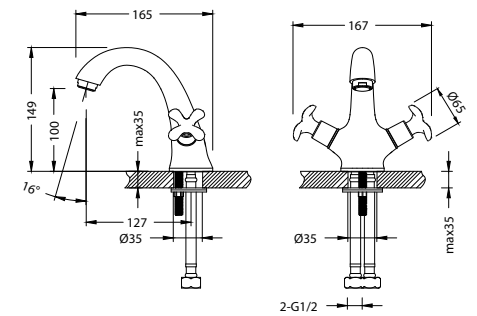

FLORA

Природная гармония
и изящность линий

Смеситель для душа

- Кран-буксы с керамическими пластинами (угол поворота – 90°)
- Аксессуары в комплекте: шланг 1,5 м, 1-функциональная лейка Ø100x225 мм, настенное поворотное крепление
- Присоединительная группа для настенного крепления ½"
- Металлические рукоятки

LM0103C

Аксессуары
в комплекте

Смеситель для умывальника МОНОЛИТНЫЙ

- Аэратор
- Кран-буксы с керамическими пластинами (угол поворота – 90°)
- Гибкая подводка ½" 50 см
- Присоединительная группа для настольного крепления
- Металлические рукоятки