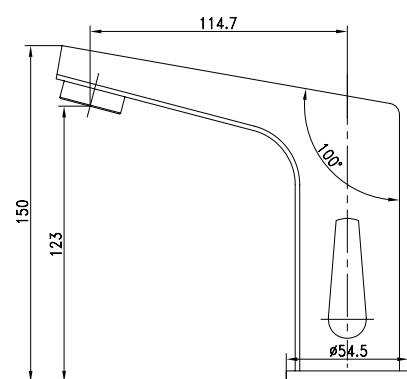

Смеситель для умывальника бесконтактный (сенсорный)

- Антивандальный аэратор
- Сенсор (время срабатывания: <0,8 с)
- Встроенный блок регулировки температуры воды
- Комбинированный блок питания 220V / 4xAA
- Гибкая подводка 1/2" 45 см
- Присоединительная группа для настольного крепления
- Металлическая рукоятка