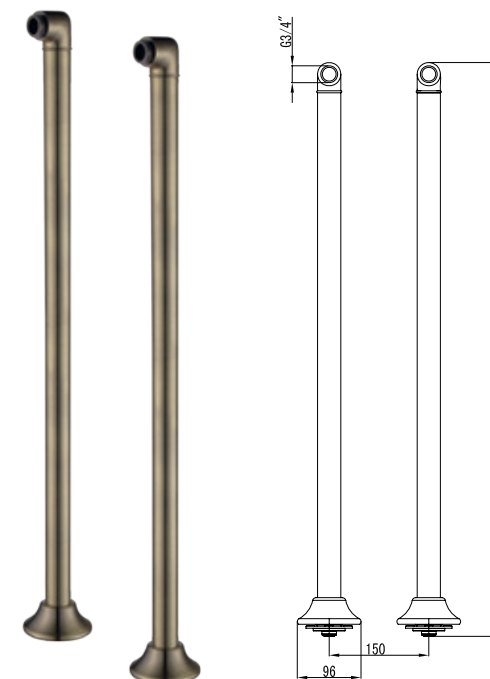

• Click/Clack 1¼"

LM8500C

НАПОЛНИТЕЛИ ДЛЯ ВАННЫ

Встраиваемый

• Для LM3522C
• Длина – 180 мм

LM3581C

Встраиваемый

• Для LM7822C
• Длина – 162 мм

LM7881C

Встраиваемый

• Для LM3222C
• Длина – 166 мм

LM8024C

Встраиваемый

• Для LM3722BL
• Длина – 162 мм

LM3781BL

Встраиваемый

• Для LM3722GM
• Длина – 162 мм

LM3781GM

Встраиваемый

• Для LM7222BL
• Длина – 187 мм

LM7281BL

Встраиваемый

• Для LM4722G
• Длина – 170 мм

LM4781G

Встраиваемый

• Для LM4822B
• Длина – 170 мм

LM4881B

Встраиваемый

• Для LM4822C
• Длина – 170 мм

LM4881C

Встраиваемый

• Для LM3922C
• Длина – 193 мм

LM3981C

Встраиваемый

• Для LM4322C
• Длина – 170 мм

LM4381C

Встраиваемый

• Для LM4522C, LM7842C
• Длина – 176 мм

LM4581C

Внимание к деталям!

Встраиваемый

• Для LM4922CW
• Длина – 167 мм

ЦВЕТ ИЗДЕЛИЯ
COLOR
ХРОМ/БЕЛЫЙ
CHROME/WHITE

LM4981CW

Встраиваемый

• Для LM5822CW
• Длина – 180 мм

ЦВЕТ ИЗДЕЛИЯ
COLOR
ХРОМ/БЕЛЫЙ
CHROME/WHITE

LM5881CW

Встраиваемый

• Для LM5922CW
• Длина – 184 мм

ЦВЕТ ИЗДЕЛИЯ
COLOR
ХРОМ/БЕЛЫЙ
CHROME/WHITE

LM5981CW

НАБОРЫ ПЕРЕХОДНИКОВ

Для установки настенного смесителя на борт ванны

• В комплекте 2 шт.
• Впуск – ½"
• Выпуск – ¾"

ЦВЕТ ИЗДЕЛИЯ
COLOR
БРОНЗА
BRONZE

LM8556BR

Для установки настенного смесителя на борт ванны

• В комплекте 2 шт.
• Впуск – ½"
• Выпуск – ¾"

LM8556CR

Для установки настенного смесителя на борт ванны

• В комплекте 2 шт.
• Впуск – ¾"
• Выпуск – ¾"

LM8558CR

КОМПЛЕКТЫ КОЛОНН

Для напольного подключения смесителя

• В комплекте 2 шт.
• Выпуск – ¾"