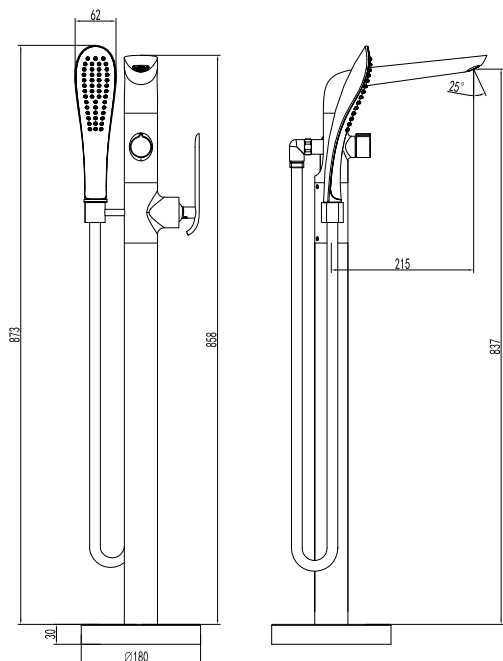

- Скрытый аэратор Neoperl® Slim SSR с изменяемым углом подачи воды
- Керамический картридж Sedal® 35 мм
- Переключатель с керамическими пластинами (угол поворота – 90°)
- Аксессуары в комплекте: шланг ПВХ 1,5 м, 1-функциональная лейка 62x249 мм
- Металлическая рукоятка