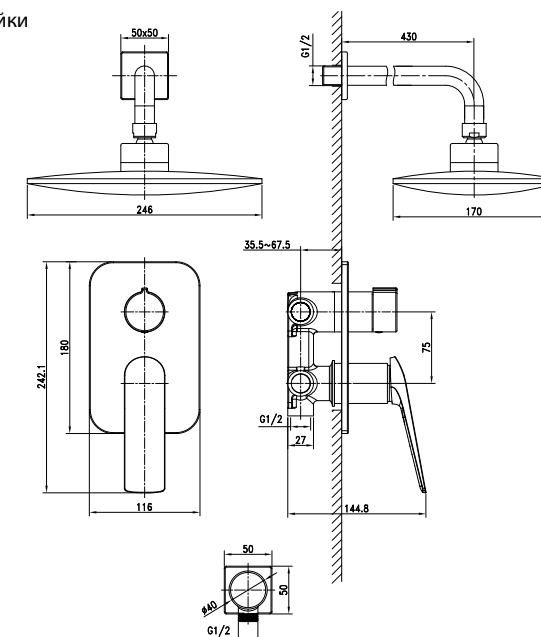

Смеситель для ванны и душа с регулируемой высотой штанги, поворотным изливом и верхней душевой лейкой «Тропический дождь»

- Поворотный излив с аэратором Neoperl® Slim SSR
- Керамический картридж Sedal® 35 мм
- 3-позиционный картриджный переключатель (угол поворота – 360°)
- Верхняя поворотная душевая лейка «Тропический дождь» 300x200 мм
- 1-функциональная лейка 84x272 мм
- Настенное поворотное крепление для лейки
- Душевой шланг 2 м
- Присоединительная группа для настенного крепления 1/2"
- Металлическая рукоятка

Аксессуары в комплекте

Смеситель для душа встраиваемый

- Керамический картридж Sedal® 35 мм
- 2-позиционный картриджный переключатель (угол поворота – 120°)
- Верхняя поворотная душевая лейка «Тропический дождь» 170x246 мм
- Держатель верхней душевой лейки 430 мм
- 1-функциональная лейка 53x266 мм
- Настенное поворотное крепление для лейки
- Душевой шланг 2 м
- Подключение для душевого шланга
- Металлическая рукоятка

Аксессуары в комплекте

Смеситель для ванны на 3 отверстия

- Скрытый аэратор Neoperl® Slim SSR
- Керамический картридж Sedal® 35 мм
- Переключатель с керамическими пластинами (угол поворота – 120°)
- Аксессуары в комплекте: шланг 2 м, свинцовый отвес, 1-функциональная лейка 53x266 мм
- Гибкая подводка 1/2" 35 см
- Присоединительная группа для настольного крепления
- Металлическая рукоятка

Аксессуары в комплекте

АКСЕССУАРЫ ДЛЯ СЕРИИ ALLEGRO

Донный клапан универсальный

- Click/Clack 1/4"

LM8500C

Наполнитель для ванны встраиваемый

- Для LM5922CW
- Длина – 184 мм

LM5981CW

Подключение для душевого шланга

- Для LM5922CW, LM5929CW
- Размер для подсоединения F1/2"

LM5983CW