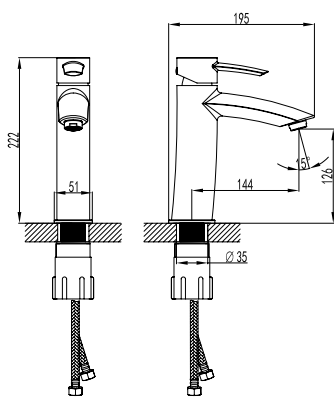

LM3237C

**Смеситель для ванны
на 3 отверстия**

- Каскадный излив
- Керамический эко-картридж 35 мм
- Переключатель с керамическими пластинами (угол поворота – 90°)
- Аксессуары в комплекте: шланг 2 м, свинцовый отвес, 5-функциональная лейка Ø100x232 мм
- Гибкая подводка 1/2" 35 см
- Присоединительная группа для настольного крепления
- Металлическая рукоятка