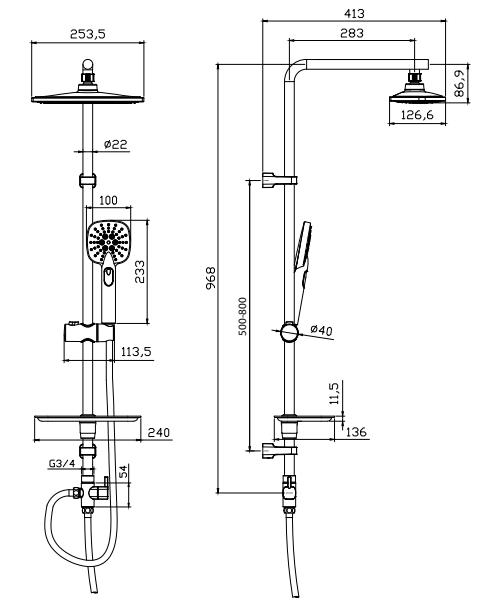

С фиксированной высотой штанги и верхней душевой лейкой «Тропический дождь»

- 3-функциональная лейка 100x243 мм
- Верхняя поворотная душевая лейка «Тропический дождь» 253x126 мм
- Переключатель с керамическими пластинами
- Регулируемое по высоте крепление для лейки
- Регулируемая по высоте мыльница
- Душевой шланг 1,5 м (стальной, оплетка с двойным загибом)
- Шланг 0,8 м для подключения к смесителю (стальной, оплетка с двойным загибом)