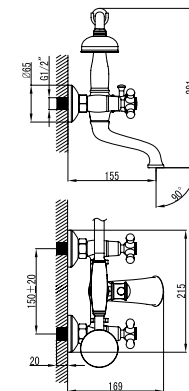

LM2808B

Донный клапан
в цвет смесителя

**Смеситель для ванны
с фиксированным изливом**

- Кран-буксы с керамическими пластинами (угол поворота – 180°)
- Переключатель с керамическими пластинами (угол поворота – 90°)
- Аксессуары в комплекте: шланг 1,5 м, 1-функциональная лейка Ø78x215 мм, настенное поворотное крепление
- Присоединительная группа для настенного крепления ½"
- Металлические рукоятки