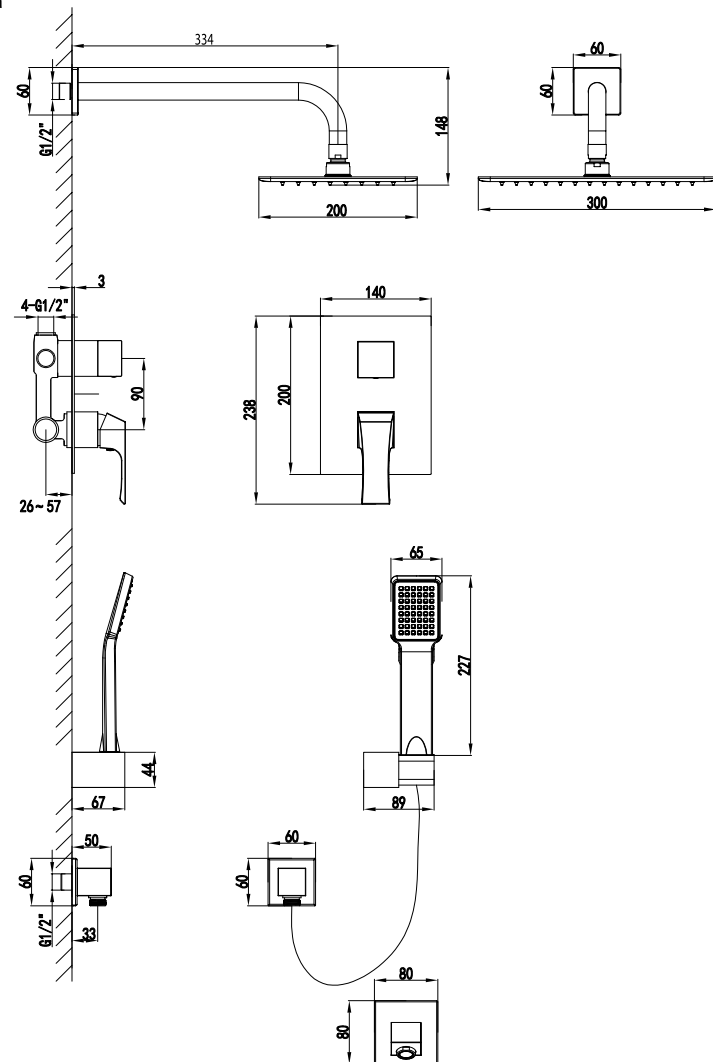

LM4545C

Аксессуары в комплекте

Смеситель для душа встраиваемый

- Керамический эко-картридж 35 мм
- 2-позиционный картриджный переключатель (угол поворота – 120°)
- Верхняя поворотная душевая лейка «Тропический дождь» 200x300 мм
- Держатель верхней душевой лейки 324 мм
- 1-функциональная лейка 65x237 мм
- Настенное поворотное крепление для лейки
- Душевой шланг 2 м
- Подключение для душевого шланга
- Металлическая рукоятка