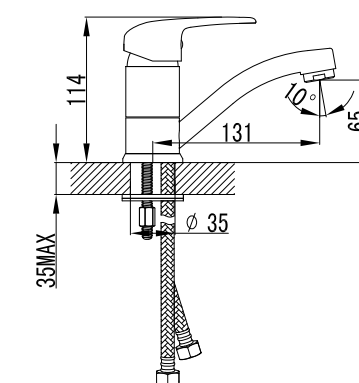

**Смеситель для умывальника
МОНОЛИТНЫЙ**

- Аэратор
- Керамический картридж 35 мм
- Гибкая подводка 1/2" 35 см
- Присоединительная группа для настольного крепления
- Металлическая рукоятка

LM3306C

**Смеситель для умывальника
с поворотным изливом**

- Аэратор
- Керамический картридж 35 мм
- Гибкая подводка 1/2" 35 см
- Присоединительная группа для настольного крепления
- Металлическая рукоятка

LM3307C

**Смеситель для кухни
с поворотным изливом**

- Аэратор
- Керамический картридж 35 мм
- Гибкая подводка 1/2" 35 см
- Присоединительная группа для настольного крепления
- Металлическая рукоятка

Смеситель для биде

- Поворотный аэратор
- Керамический картридж 35 мм
- Гибкая подводка 1/2" 35 см
- Присоединительная группа для настольного крепления
- Металлическая рукоятка

**Смеситель для кухни
с поворотным изливом**

- Аэратор
- Керамический картридж 35 мм
- Гибкая подводка 1/2" 35 см
- Присоединительная группа для настольного крепления
- Металлическая рукоятка

**Смеситель для ванны
с монолитным изливом**

- Аэратор
- Керамический картридж 35 мм
- Переключатель с керамическими пластинами (угол поворота – 90°)
- Аксессуары в комплекте: шланг 1,5 м, 1-функциональная лейка Ø106x235 мм, настенное фиксированное крепление
- Присоединительная группа для настенного крепления 1/2"
- Металлическая рукоятка

NEW

Аксессуары в комплекте