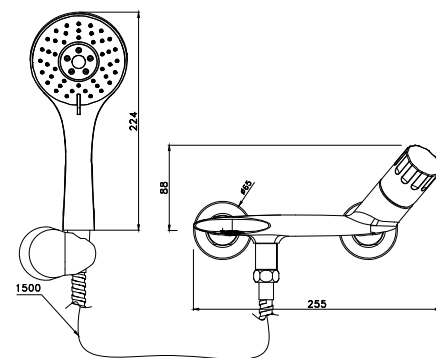

LM5302C

Аксессуары
в комплектеСмеситель для умывальника
МОНОЛИТНЫЙ

- Аэратор
- Керамический картридж 35 мм
- Гибкая подводка 1/2" 45 см
- Донный клапан Click/Clack 1/4" в цвет смесителя
- Присоединительная группа для настольного крепления
- Металлическая рукоятка