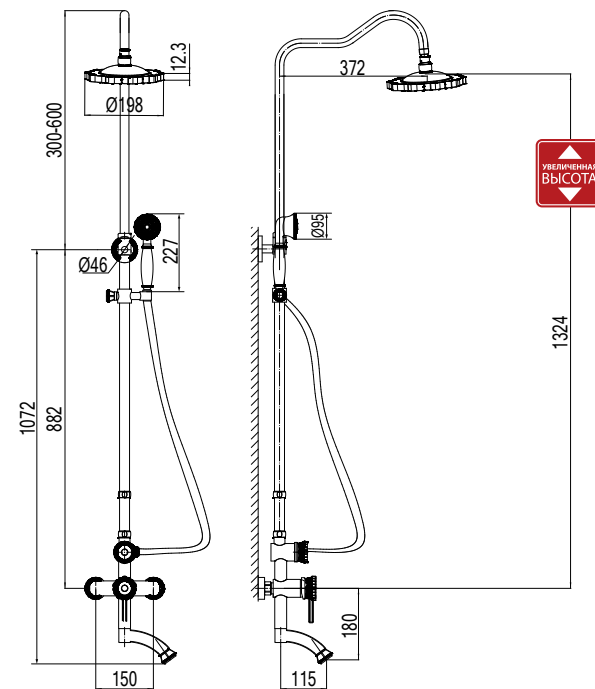

Смеситель для ванны и душа с регулируемой высотой штанги, поворотным изливом и верхней душевой лейкой «Тропический дождь»

- Поворотный излив с аэратором
- Керамический картридж 40 мм
- 3-позиционный картриджный переключатель (угол поворота – 360°)
- Верхняя поворотная душевая лейка «Тропический дождь» Ø198 мм
- 1-функциональная лейка Ø95x234 мм
- Регулируемое по высоте крепление для лейки
- Душевой шланг 1,5 м
- Присоединительная группа для настенного крепления 1/2"
- Металлическая рукоятка

LM6662B