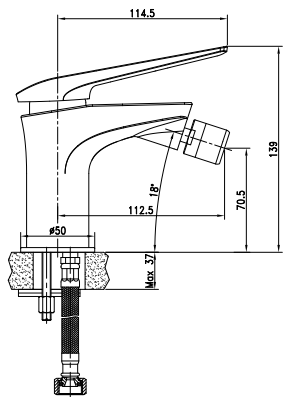

LM5908CW

Донный клапан
хромированный