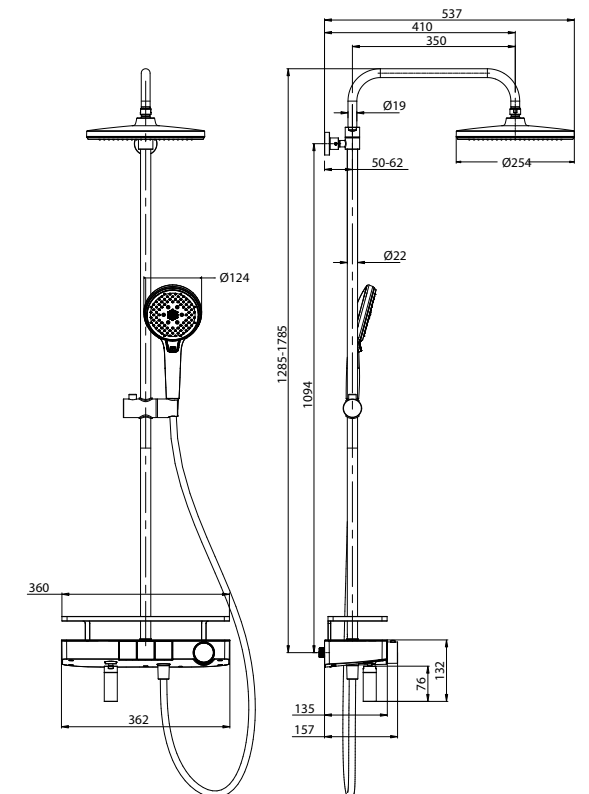

NEW
новинка

LM7011C

Аксессуары
в комплекте