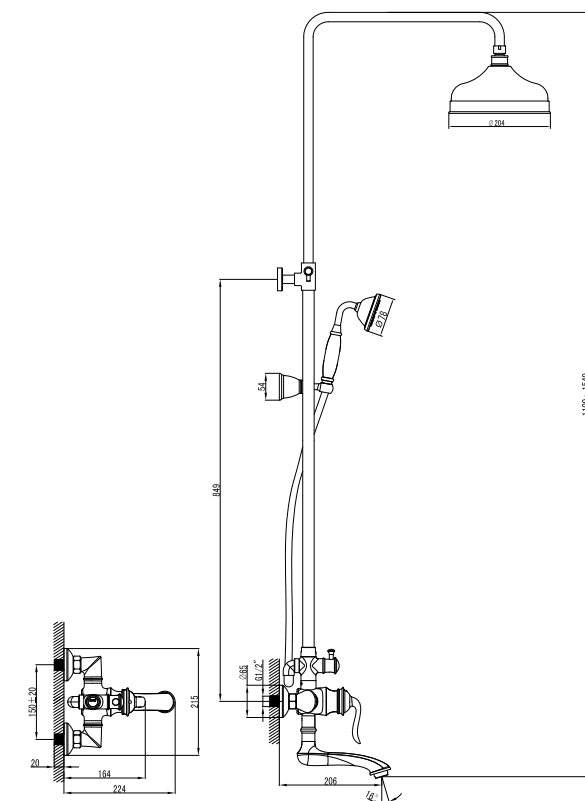

LM4762G

Аксессуары
в комплекте

АКСЕССУАРЫ ДЛЯ СЕРИИ BRAVA

Донный клапан универсальный

• Click/Clack 1¼"

LM8500G

Лейка 1-функциональная

• Ø78x215 мм