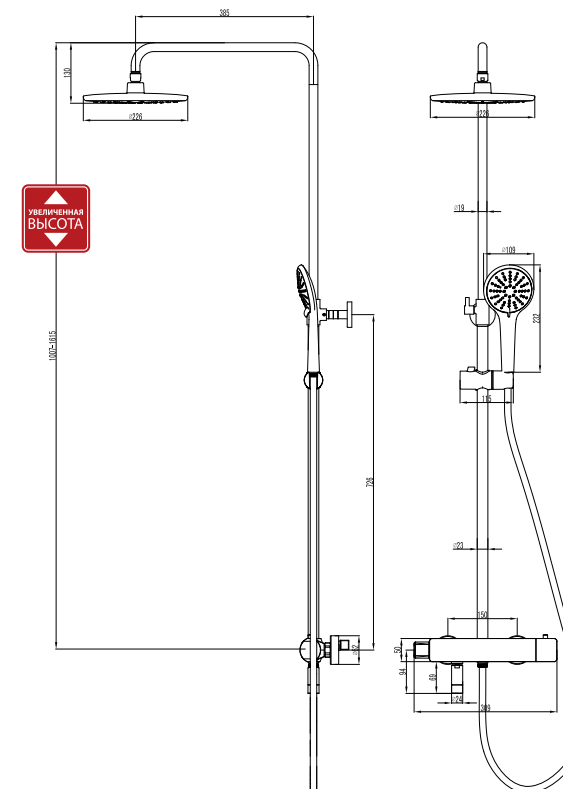

LM3772BL

Аксессуары
в комплекте

Душевой гарнитур с фиксированной высотой штанги и верхней душевой лейкой «Тропический дождь»

- 2-позиционный картриджный переключатель (угол поворота – 180°)
- Верхняя поворотная душевая лейка «Тропический дождь» Ø226 мм
- 3-функциональная лейка Ø110x244 мм
- Регулируемое по высоте крепление для лейки
- Регулируемая по высоте полочка для душевых принадлежностей
- Душевой шланг 1,5 м (Turn-Free)
- Шланг 0,8 м для подключения к смесителю