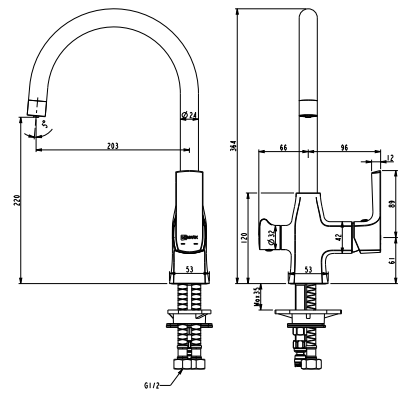

ЦВЕТ ИЗДЕЛИЙ
COLOR

ЧЁРНЫЙ/РОЗОВОЕ ЗОЛОТО
BLACK/ROSE GOLD

URSUS

Когда для украшения интерьера нужны эргономика и простота в исключительной форме

**Смеситель для кухни
с поворотным изливом**

- Аэратор Neoperl® Perlator®
- Керамический картридж Sedal® Cold Start Termaclick Mirror 35 мм
- Гибкая подводка ½" 60 см
- Присоединительная группа для настольного крепления
- Металлическая рукоятка

**Смеситель для кухни
с подключением к фильтру с питьевой водой**

с подключением к фильтру с питьевой водой

- Комбинированный аэратор Neoperl® Perlator® Honeycomb® Flow Thru для водопроводной и питьевой воды
- Керамический картридж Sedal® Cold Start Termaclick Mirror 35 мм
- Для крана с питьевой водой: кран-букса с керамическими пластинами (угол поворота – 90°)
- Гибкая подводка ½" 60 см
- Присоединительная группа для настольного крепления
- Переходник для подключения шланга от фильтра с питьевой водой
- Металлические рукоятки