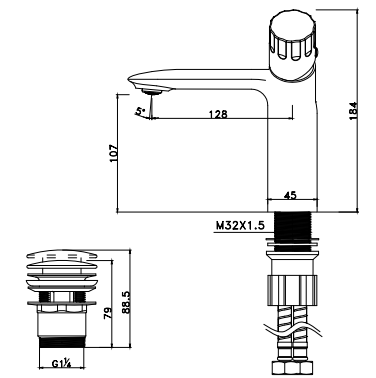

LM5302C

Аксессуары
в комплектеСмеситель для умывальника
МОНОЛИТНЫЙ

- Аэратор
- Керамический картридж 35 мм
- Гибкая подводка 1/2" 45 см
- Донный клапан Click/Clack 1/4" в цвет смесителя
- Присоединительная группа для настольного крепления
- Металлическая рукоятка