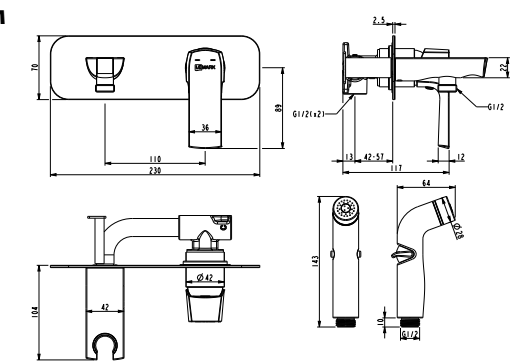

LM7219BL

Аксессуары
в комплекте

**Смеситель с гигиеническим душем
встраиваемый**

- Керамический картридж Sedal® 35 мм
- Аксессуары в комплекте: лейка гигиенического душа с регулятором напора воды, шланг 1,2 м
- Металлическая рукоятка