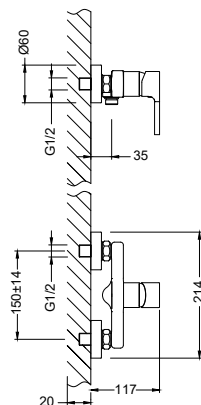

NEW

LM0562C

Аксессуары
в комплекте

AURA

Яркие перемены,
доступные каждый день

Смеситель для душа

- Керамический картридж 35 мм
- Аксессуары в комплекте: шланг 1,5 м, 1-функциональная лейка Ø100x225 мм, настенное поворотное крепление
- Присоединительная группа для настенного крепления 1/2"
- Металлическая рукоятка с декоративной силиконовой насадкой
- Комплект из 6 дополнительных декоративных силиконовых насадок