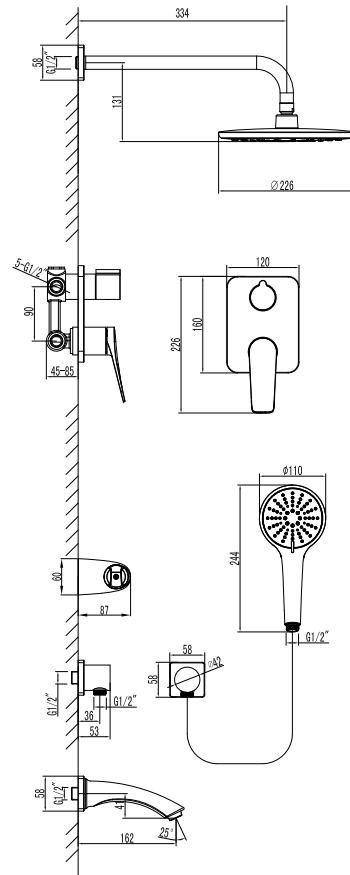

LM3722GM

Аксессуары в комплекте