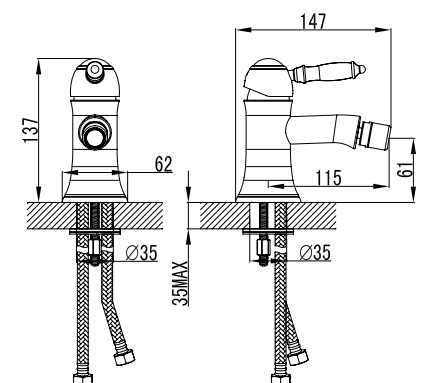

LM4806B

Донный клапан
в цвет смесителя

Смеситель для биде

- Поворотный аэратор Neoperl® Cascade®
- Керамический картридж 35 мм
- Гибкая подводка 1/2" 60 см
- Донный клапан Click/Clack 1/4" в цвет смесителя
- Присоединительная группа для настольного крепления
- Металлическая рукоятка