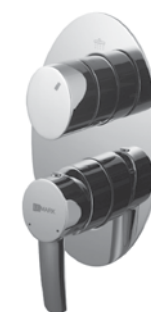

LM3222C

Аксессуары
в комплекте

**Смеситель для душа
встраиваемый**

- Керамический эко-картридж 35 мм
- Металлическая рукоятка

LM3223C

**Смеситель для ванны и душа
встраиваемый**

- Керамический эко-картридж 35 мм
- 2-позиционный картриджный переключатель (угол поворота – 120°)
- Металлическая рукоятка