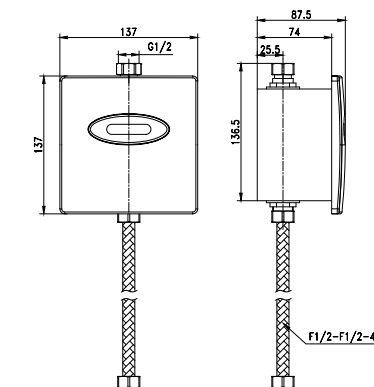

Смывное устройство для писсуара бесконтактное (сенсорное)

Предусмотрено два варианта монтажа изделия:
с гибким соединительным шлангом или с патрубком

- Корпус устройства с сенсором (время срабатывания: <0,8 с)
- Гибкий соединительный шланг
- Металлический патрубок
- Декоративный отражатель для монтажа на писсуаре
- Блок для 4-х элементов питания типа «AA»