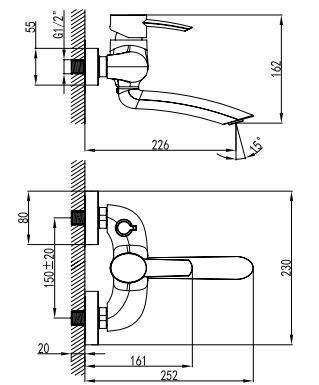

**Смеситель для умывальника
МОНОЛИТНЫЙ**

- Аэратор
- Керамический эко-картридж 35 мм
- Гибкая подводка 1/2" 35 см
- Присоединительная группа для настольного крепления
- Металлическая рукоятка

Смеситель для биде

- Поворотный аэратор
- Керамический эко-картридж 35 мм
- Гибкая подводка 1/2" 35 см
- Присоединительная группа для настольного крепления
- Металлическая рукоятка

**Смеситель для умывальника
МОНОЛИТНЫЙ**

- Поворотный аэратор
- Керамический эко-картридж 35 мм
- Гибкая подводка 1/2" 35 см
- Присоединительная группа для настольного крепления
- Металлическая рукоятка

**Смеситель для ванны
с поворотным изливом**

- Аэратор
- Керамический эко-картридж 35 мм
- Переключатель с керамическими пластинами (угол поворота – 90°)
- Аксессуары в комплекте: шланг 1,5 м, 3-функциональная лейка Ø106x235 мм, настенное фиксированное крепление
- Присоединительная группа для настенного крепления 1/2"
- Металлическая рукоятка

Аксессуары
в комплекте

**Смеситель на борт ванны
с монолитным изливом**

- Аэратор
- Керамический эко-картридж 35 мм
- Переключатель с керамическими пластинами (угол поворота – 90°)
- Аксессуары в комплекте: шланг 2 м, 5-функциональная лейка Ø100x232 мм, настенное фиксированное крепление
- Гибкая подводка 1/2" 35 см
- Присоединительная группа для настольного крепления
- Металлическая рукоятка

Аксессуары
в комплекте