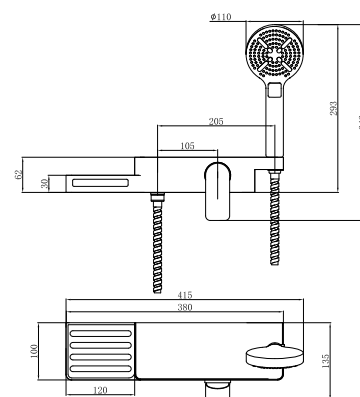

LM6862C

Аксессуары
в комплектеУказанная
ВЫСОТА

UNIBOX

Сочетание формы и содержания,
оптимальность и простота – всё под рукой

ЦВЕТ ИЗДЕЛИЙ
COLOR

ХРОМ/БЕЛЫЙ
CHROME/WHITE

Смеситель для душа

- Керамический картридж 35 мм
- Аксессуары в комплекте: растяжной шланг 1,5-2 м, 3-функциональная лейка Ø110x244 мм, настенное поворотное крепление
- Присоединительная группа для настенного крепления 1/2"
- Металлическая рукоятка