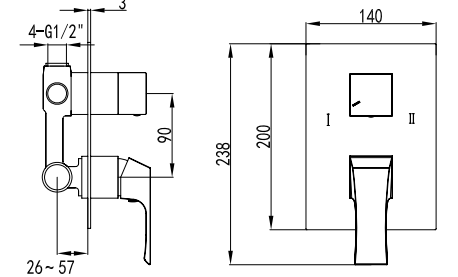

Смеситель для ванны и душа встраиваемый

- Керамический эко-картридж 35 мм
- 2-позиционный картриджный переключатель (угол поворота – 120°)
- Металлическая рукоятка