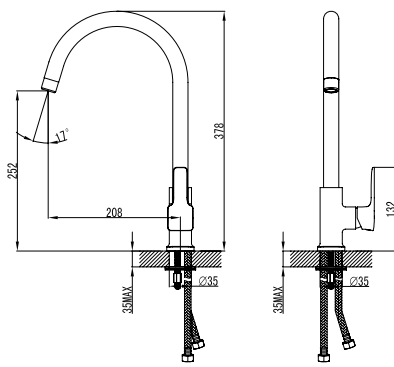

Смеситель для кухни с поворотным изливом

- Аэратор с изменяемым углом подачи воды
- Керамический картридж 25 мм
- Гибкая подводка 1/2" 35 см
- Присоединительная группа для настольного крепления
- Металлическая рукоятка