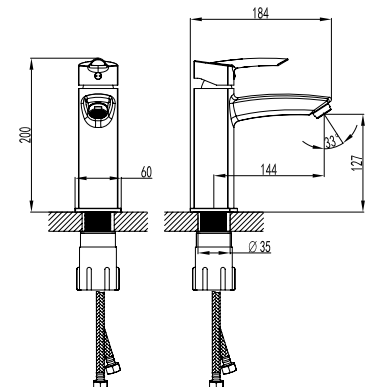

Смеситель с гигиеническим душем
встраиваемый

- Керамический эко-картридж 35 мм
- Подключение для шланга с креплением для лейки
- Аксессуары в комплекте: лейка гигиенического душа с нажимным механизмом, шланг 1,5 м
- Металлическая рукоятка

LM3519C

Аксессуары
в комплекте

Смеситель для ванны и душа
встраиваемый

- Встраиваемый наполнитель для ванны с аэратором
- Керамический эко-картридж 35 мм
- 3-позиционный картриджный переключатель (угол поворота – 240°)
- Верхняя поворотная душевая лейка «Тропический дождь» 276x276x301 мм
- Держатель верхней душевой лейки 341 мм
- 3-функциональная лейка 91x106x106 мм
- Настенное поворотное крепление для лейки
- Душевой шланг 2 м
- Металлическая рукоятка

LM3522C

Аксессуары
в комплекте

Смеситель для душа
встраиваемый

- Керамический эко-картридж 35 мм
- Металлическая рукоятка

LM3523C

Смеситель для умывальника
встраиваемый

- Аэратор
- Керамический эко-картридж 35 мм
- Металлическая рукоятка

LM3526C

Смеситель для умывальника
МОНОЛИТНЫЙ

- Аэратор
- Керамический эко-картридж 35 мм
- Гибкая подводка 1/2" 35 см
- Присоединительная группа для настольного крепления
- Металлическая рукоятка

LM3537C

Смеситель для ванны
на 3 отверстия

- Каскадный излив
- Керамический эко-картридж 35 мм
- Переключатель с керамическими пластинами (угол поворота – 90°)
- Аксессуары в комплекте: шланг 2 м, свинцовый отвес, 3-функциональная лейка 91x106x106 мм
- Гибкая подводка 1/2" 35 см
- Присоединительная группа для настольного крепления
- Металлическая рукоятка

LM3545C

Аксессуары
в комплекте