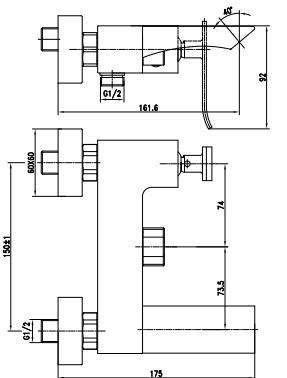

LM5814CW

Аксессуары
в комплекте