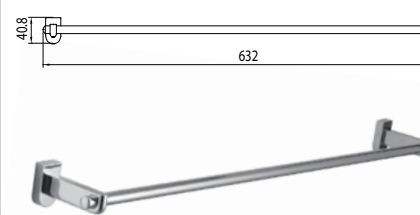

OMEGA LM3135C

Штанга для полотенец