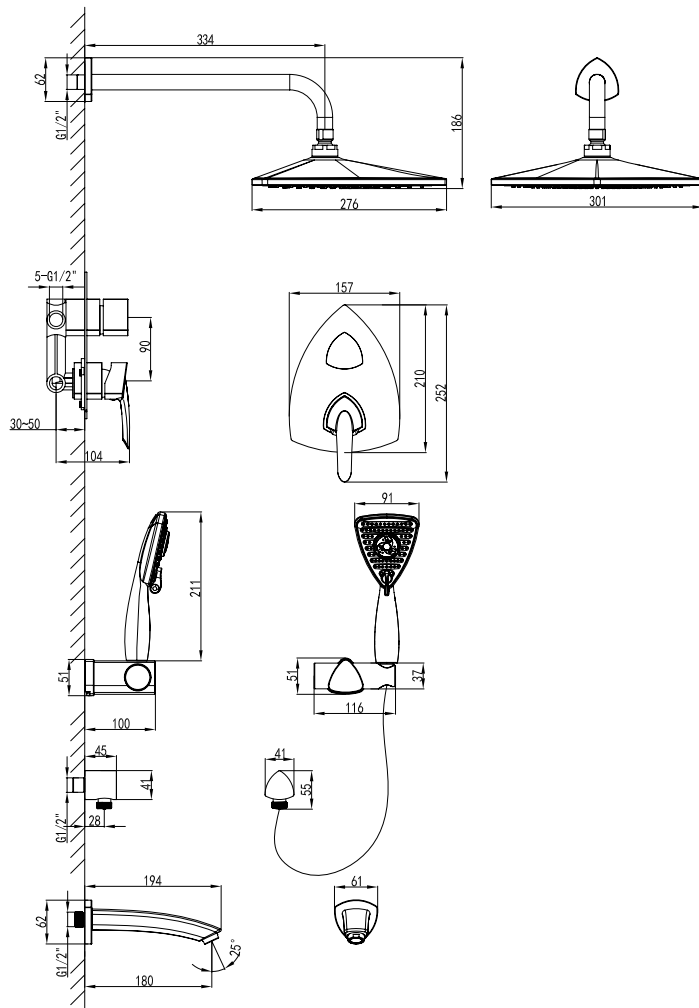

Смеситель для ванны и душа
встраиваемый

- Встраиваемый наполнитель для ванны с аэратором
- Керамический эко-картридж 35 мм
- 3-позиционный картриджный переключатель (угол поворота – 240°)
- Верхняя поворотная душевая лейка «Тропический дождь» 276x276x301 мм
- Держатель верхней душевой лейки 341 мм
- 3-функциональная лейка 91x106x106 мм
- Настенное поворотное крепление для лейки
- Душевой шланг 2 м
- Металлическая рукоятка

LM3522C

Аксессуары
в комплекте