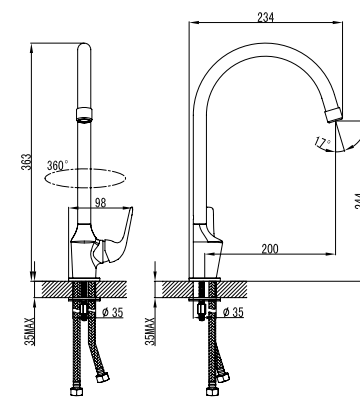

Смеситель для кухни с поворотным изливом

- Аэратор с изменяемым углом подачи воды
- Керамический картридж 25 мм
- Гибкая подводка 1/2" 35 см
- Присоединительная группа для настольного крепления
- Металлическая рукоятка

LM1205C