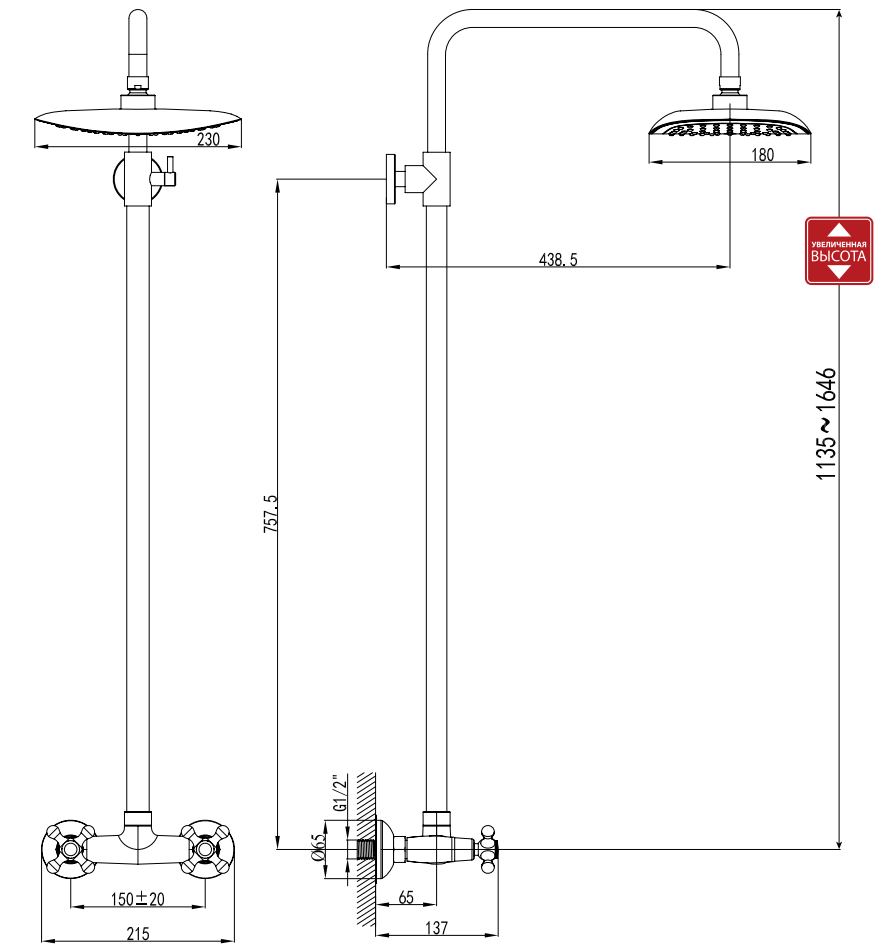

Смеситель для душа
с регулируемой высотой штанги и верхней душевой лейкой «Тропический дождь»

- Кран-буксы с керамическими пластинами (угол поворота – 180°)
- Верхняя поворотная душевая лейка «Тропический дождь» 230x180 мм
- Присоединительная группа для настенного крепления 1/2"
- Металлические рукоятки

LM2160C