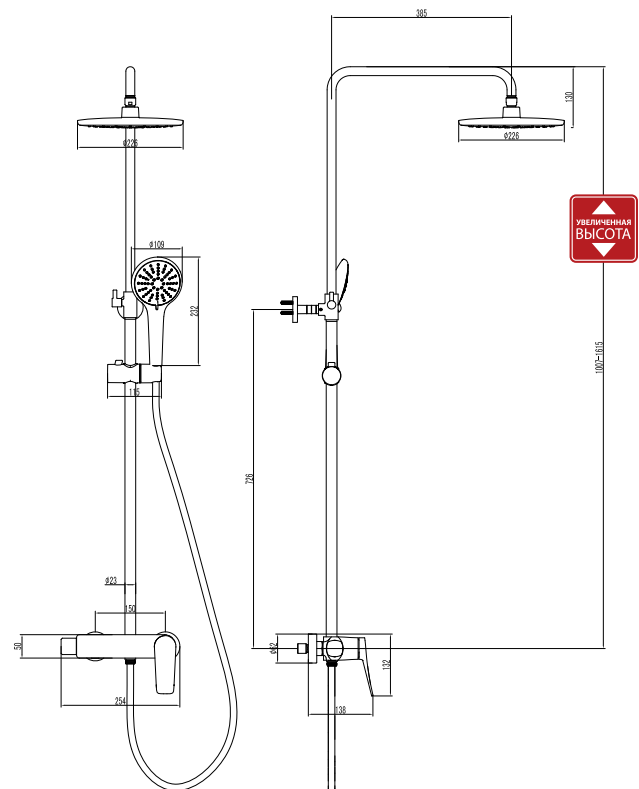

Смеситель для душа с регулируемой высотой штанги и верхней душевой лейкой «Тропический дождь»

- Керамический картридж Sedal® Cold Start Termaclick 35 мм
- Двухпозиционный картриджный переключатель (угол поворота – 90°)
- Верхняя поворотная душевая лейка «Тропический дождь» Ø226 мм
- 2-позиционный картриджный переключатель (угол поворота – 90°)
- Регулируемое по высоте крепление для лейки
- Душевой шланг 1,5 м (Turn-Free)
- Присоединительная группа для настенного крепления ½"
- Металлическая рукоятка