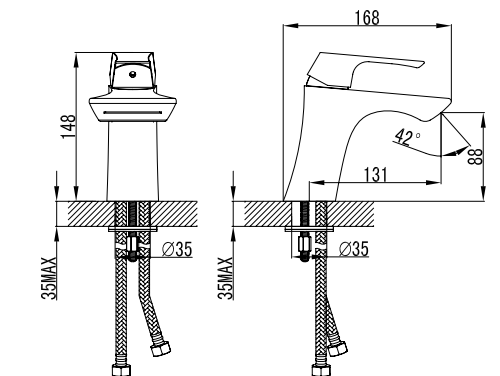

LM4544C

Аксессуары в комплекте

Смеситель для умывальника с каскадным изливом

- Керамический картридж 35 мм
- Гибкая подводка 1/2" 35 см
- Присоединительная группа для настольного крепления
- Металлическая рукоятка