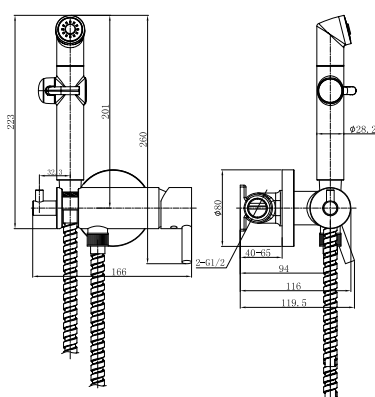

LM7166BL

Аксессуары
в комплекте