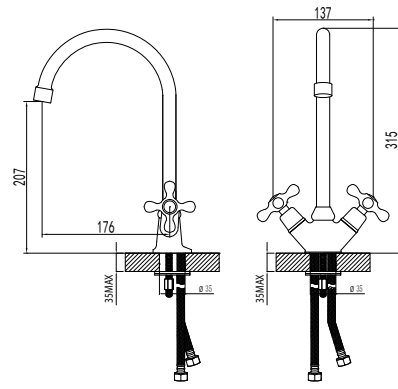

Смеситель для кухни
с поворотным изливом

- Аэратор
- Кран-буксы с керамическими пластинами (угол поворота – 180°)
- Гибкая подводка 1/2" 35 см
- Присоединительная группа для настольного крепления
- Металлические рукоятки