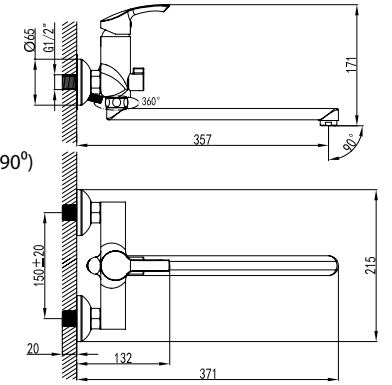

- Аэратор
- Керамический картридж 35 мм
- Переключатель с керамическими пластинами (угол поворота – 90°)
- Аксессуары в комплекте: шланг 1,5 м, 1-функциональная лейка Ø66x196 мм, настенное фиксированное крепление
- Присоединительная группа для настенного крепления 1/2"
- Металлическая рукоятка