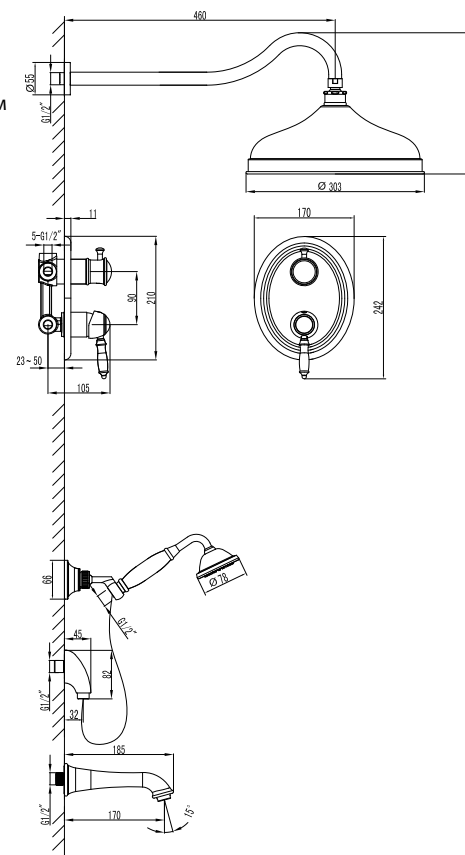

**Смеситель для ванны
с фиксированным изливом**

- Аэратор Neoperl® Cascade®
- Керамический картридж Sedal® 35 мм
- Переключатель с керамическими пластинами (угол поворота – 90°)
- Аксессуары в комплекте: шланг 1,5 м, 1-функциональная лейка Ø78x215 мм, настенное поворотное крепление
- Присоединительная группа для настенного крепления 1/2"
- Металлическая рукоятка

LM4812B

Аксессуары
в комплекте

**Смеситель для умывальника
встраиваемый**

- Аэратор Neoperl® Cascade®
- Керамический картридж Sedal® 35 мм
- Донный клапан Click/Clack 1/4" в цвет смесителя
- Металлическая рукоятка

LM4826B

Донный клапан
в цвет смесителя

**Смеситель с гигиеническим душем
встраиваемый**

- Керамический картридж Sedal® 35 мм
- Подключение для шланга с креплением для лейки
- Аксессуары в комплекте: лейка гигиенического душа с нажимным механизмом, шланг 1,5 м
- Металлическая рукоятка

LM4819B

Аксессуары
в комплекте

**Смеситель для душа
встраиваемый**

- Керамический картридж Sedal® 35 мм
- 2-позиционный картриджный переключатель (угол поворота – 120°)
- Верхняя поворотная душевая лейка «Тропический дождь» Ø303 мм
- Держатель верхней душевой лейки 460 мм
- Держатель верхней душевой лейки
- 1-функциональная лейка Ø78x215 мм
- Настенное поворотное крепление для лейки
- Душевой шланг 2 м
- Подключение для душевого шланга
- Металлическая рукоятка

LM4829B

Аксессуары
в комплекте

**Смеситель для ванны и душа
встраиваемый**