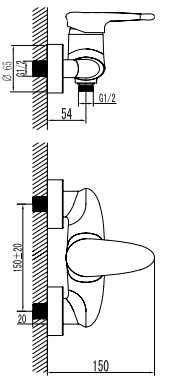

LM4403C

Аксессуары
в комплекте