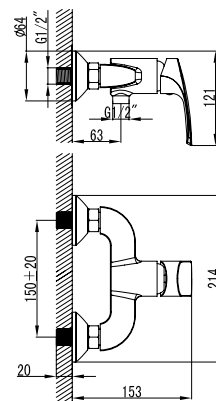

LM1651C

plus SHAPE

Плюс для дома и бюджета

Смеситель для душа

- Керамический картридж 35 мм
- Аксессуары в комплекте: шланг 1,5 м, 1-функциональная лейка Ø66x196 мм, настенное фиксированное крепление
- Присоединительная группа для настенного крепления 1/2"
- Металлическая рукоятка