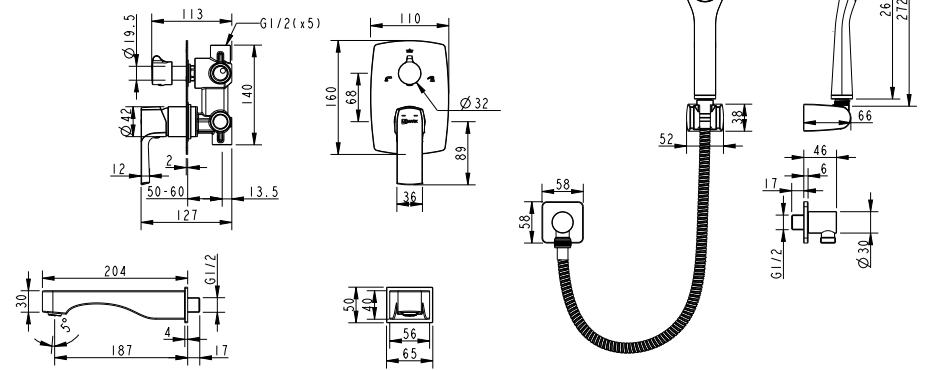

LM7222BL

Аксессуары
в комплекте

Смеситель для умывальника встраиваемый

- Аэратор Neoperl® Slim Air Honeycomb® SSR с изменяемым углом подачи воды
- Керамический картридж Sedal® 35 мм
- Металлическая рукоятка