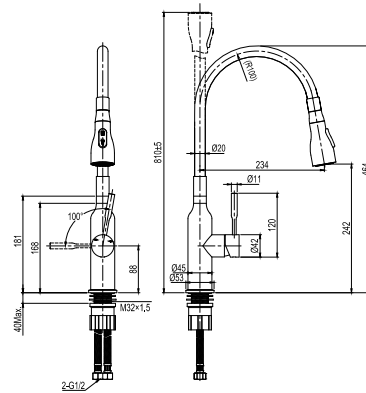

Смеситель для кухни
с гибким изливом

- 2-функциональная излив-лейка с аэратором
- Керамический картридж Sedal® Cold Start Mirror 35 мм
- Гибкая подводка 1/2" 60 см
- Присоединительная группа для настольного крепления
- Металлическая рукоятка