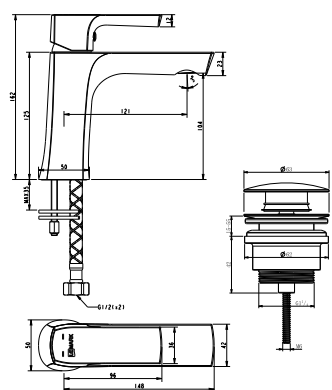

LM7170CW

Аксессуары
в комплекте

**Смеситель для умывальника
МОНОЛИТНЫЙ**

- Аэратор Neoperl® Slim Air Honeycomb® SSR с изменяемым углом подачи воды
- Керамический картридж Sedal® 35 мм
- Гибкая подводка 1/2" 60 см
- Донный клапан Click/Clack 1 1/4" в цвет смесителя
- Присоединительная группа для настольного крепления
- Металлическая рукоятка