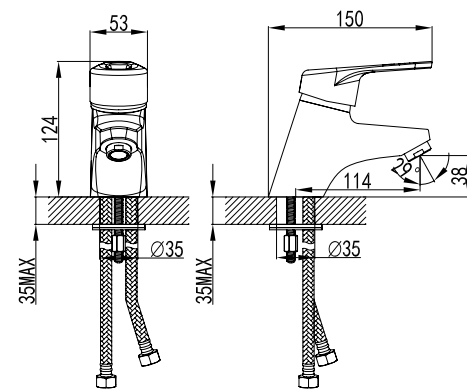

LM4105C

**Смеситель для умывальника
монолитный**

- Аэратор
- Керамический эко-картридж 40 мм
- Гибкая подводка 1/2" 35 см
- Присоединительная группа для настольного крепления
- Металлическая рукоятка

LM4106C