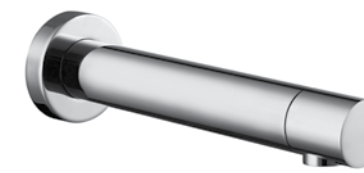

LM4650CE

Дозатор для жидкого мыла
бесконтактный (сенсорный)

- Объем – 1 л
- Комбинированный блок питания 220V / 4xAA

NEW
новинка

LM4641CE

Смеситель для умывальника
встраиваемый, бесконтактный (сенсорный)

- Антивандальный аэратор
- Сенсор (время срабатывания: <0,8 с)
- Клапан смешивания горячей и холодной воды с возможностью регулировки (устанавливается за облицовкой стены)
- Комбинированный блок питания 220V / 4xAA
- Гибкая подводка 1/2" 50 см