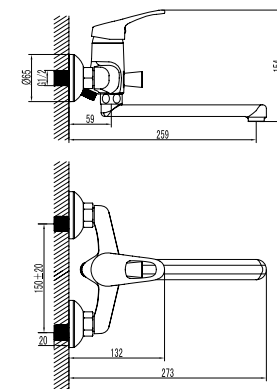

- Аэратор
- Керамический картридж 35 мм
- Вытяжной переключатель с функцией ручной фиксации
- Аксессуары в комплекте: шланг 1,5 м, 1-функциональная лейка Ø106x235 мм, настенное фиксированное крепление
- Присоединительная группа для настенного крепления 1/2"
- Металлическая рукоятка