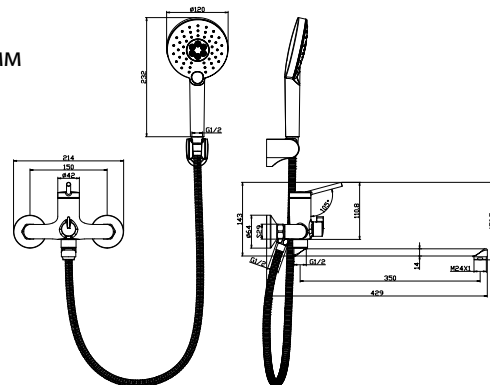

Смеситель универсальный
с плоским поворотным изливом 350 мм

- Аэратор Neoperl® Honeycomb®
- Керамический картридж Sedal® 35 мм
- Переключатель с керамическими пластинами (угол поворота – 90°)
- Аксессуары в комплекте: шланг 1,5 м, 3-функциональная лейка Ø120x240 мм, настенное поворотное крепление
- Присоединительная группа для настенного крепления 1/2"
- Металлическая рукоятка