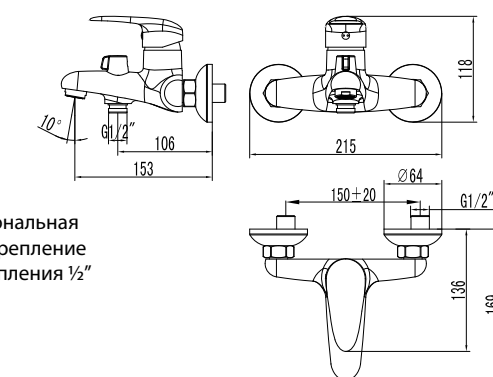

- Аэратор
- Керамический картридж 35 мм
- Гибкая подводка 1/2" 35 см
- Присоединительная группа для настольного крепления
- Металлическая рукоятка

LM3305C

**Смеситель для ванны
с монолитным изливом**

- Аэратор
- Керамический картридж 35 мм
- Переключатель с керамическими пластинами (угол поворота – 90°)
- Аксессуары в комплекте: шланг 1,5 м, 1-функциональная лейка Ø106x235 мм, настенное фиксированное крепление
- Присоединительная группа для настенного крепления 1/2"
- Металлическая рукоятка