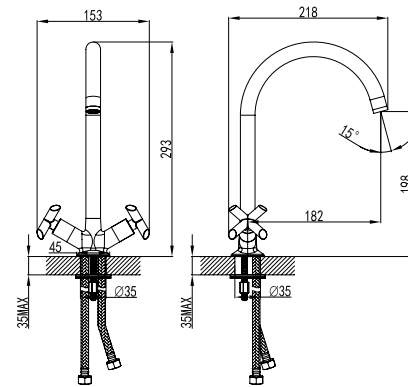

LM7451C

Аксессуары
в комплекте

CONTOUR

PRACTICA

Прагматичность
в идеальной форме

Смеситель для кухни с поворотным изливом

- Аэратор
- Кран-буксы с керамическими пластинами (угол поворота – 90°)
- Гибкая подводка 1/2" 35 см
- Присоединительная группа для настольного крепления
- Металлические рукоятки