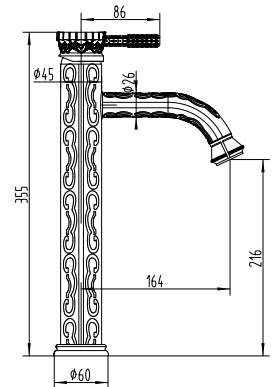

LM6612ORB

Смеситель для ванны
с фиксированным изливом

- Аэратор
- Керамический картридж 25 мм
- Переключатель с керамическими пластинами (угол поворота – 180°)
- Аксессуары в комплекте: шланг 1,5 м, 1-функциональная лейка Ø95x234 мм
- Присоединительная группа для настенного крепления 1/2"
- Металлическая рукоятка