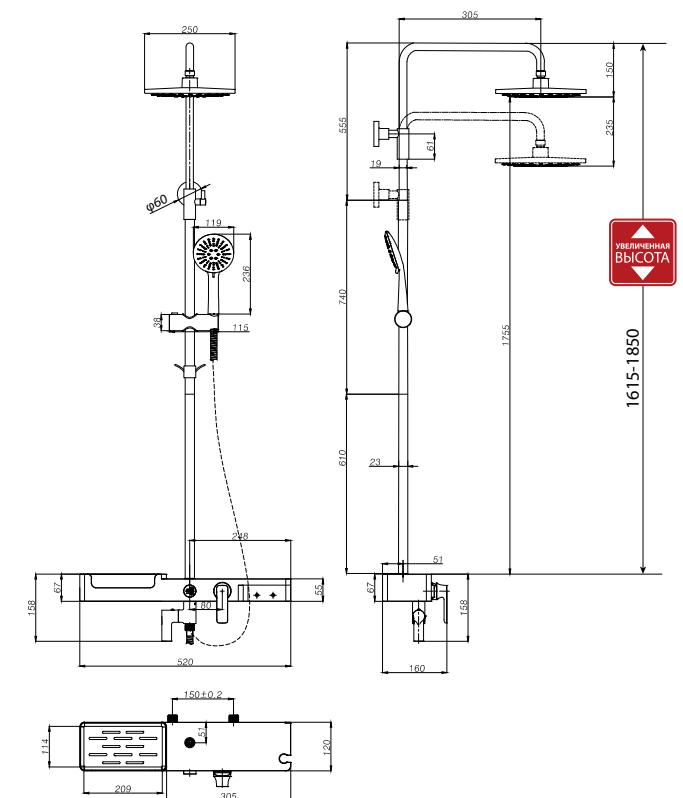

LM7006C

Аксессуары
в комплекте

ЦВЕТ ИЗДЕЛИЯ
COLOR

ХРОМ/БЕЛЫЙ
CHROME/WHITE

Смеситель для ванны и душа с регулируемой высотой штанги, поворотным изливом и верхней душевой лейкой «Тропический дождь»

- Поворотный излив с аэратором
- Керамический картридж 35 мм
- Кнопочный переключатель (нажми-переключи) верхняя/ручная душевая лейка (угол поворота – 90°)
- Встроенный в излив переключатель с керамическими пластинами
- Верхняя поворотная душевая лейка «Тропический дождь» Ø250 мм
- 3-функциональная лейка Ø119x246 мм
- Регулируемое по высоте крепление для лейки
- Душевой шланг, растяжной 1,5-2 м, с функцией вращения лейки без перекручивания (Turn-Free)
- Регулируемый по высоте двойной крючок
- Присоединительная группа для настенного крепления 1/2"
- Металлическая рукоятка