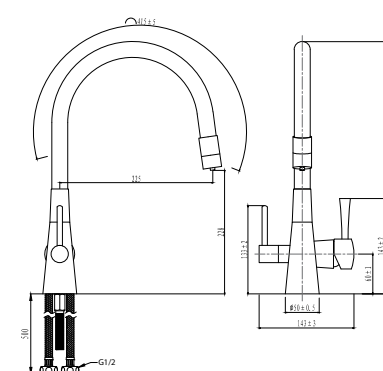

Смеситель для кухни с подключением к фильтру с питьевой водой

- Комбинированный аэратор для водопроводной и питьевой воды
- Керамический картридж Sedal® Cold Start Teraclick Mirror 35 мм
- Для крана с питьевой водой: кран-букса с керамическими пластинами (угол поворота – 90°)
- Гибкая подводка ½" 50 см
- Присоединительная группа для настольного крепления
- Переходник для подключения шланга от фильтра с питьевой водой
- Металлические рукоятки