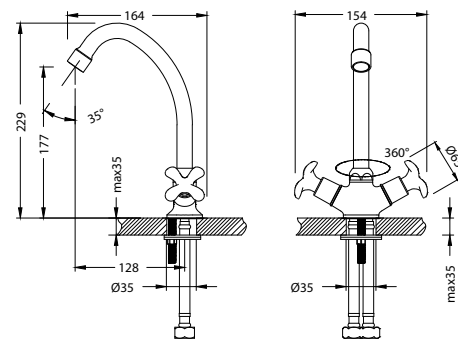

FLORA

Природная гармония
и изящность линий

Смеситель для душа

- Кран-буксы с керамическими пластинами (угол поворота – 90°)
- Аксессуары в комплекте: шланг 1,5 м, 1-функциональная лейка Ø100x225 мм, настенное поворотное крепление
- Присоединительная группа для настенного крепления ½"
- Металлические рукоятки

LM0103C

Аксессуары
в комплекте

Смеситель для умывальника МОНОЛИТНЫЙ

- Аэратор
- Кран-буксы с керамическими пластинами (угол поворота – 90°)
- Гибкая подводка ½" 50 см
- Присоединительная группа для настольного крепления
- Металлические рукоятки

LM0106C

Смеситель для кухни с поворотным изливом

- Аэратор
- Кран-буксы с керамическими пластинами (угол поворота – 90°)
- Гибкая подводка ½" 50 см
- Присоединительная группа для настольного крепления
- Металлические рукоятки