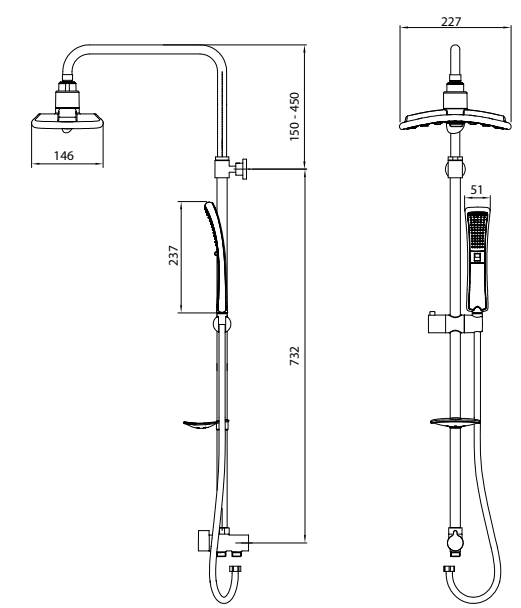

С регулируемой высотой штанги и верхней душевой лейкой «Тропический дождь»

- 2-функциональная лейка 51x237 мм
- Верхняя поворотная 2-функциональная душевая лейка «Тропический дождь» 146x227 мм
- Переключатель с керамическими пластинами
- Регулируемое по высоте крепление для лейки
- Регулируемая по высоте мыльница
- Душевой шланг 1,5 м (стальной, оплетка с двойным загибом)
- Шланг 0,8 м для подключения к смесителю (стальной, оплетка с двойным загибом)