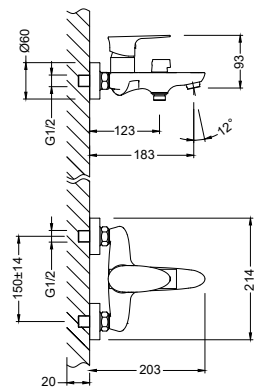

LM0205C

Смеситель для ванны с монолитным изливом

- Аэратор
- Керамический картридж 35 мм
- Переключатель с керамическими пластинами (угол поворота – 90°)
- Аксессуары в комплекте: шланг 1,5 м, 1-функциональная лейка Ø100x225 мм, настенное поворотное крепление
- Присоединительная группа для настенного крепления 1/2"
- Металлическая рукоятка