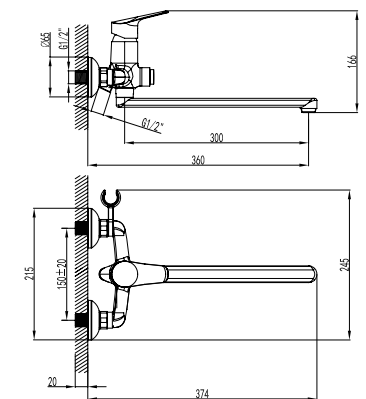

Аксессуары
в комплекте