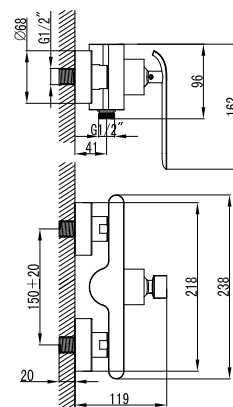

- Керамический картридж Sedal® 35 мм
- Аксессуары в комплекте: шланг ПВХ 1,5 м, 1-функциональная лейка 62x249 мм, настенное поворотное крепление
- Присоединительная группа для настенного крепления 1/2"
- Металлическая рукоятка