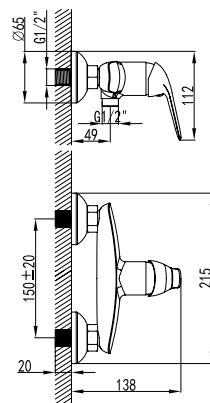

LM1119C

Аксессуары
в комплекте

plus STRIKE

plus ADVANCE

Плюс для дома и бюджета

Смеситель для душа

- Керамический картридж 35 мм
- Аксессуары в комплекте: шланг 1,5 м, 1-функциональная лейка Ø66x196 мм, настенное фиксированное крепление
- Присоединительная группа для настенного крепления 1/2"
- Металлическая рукоятка