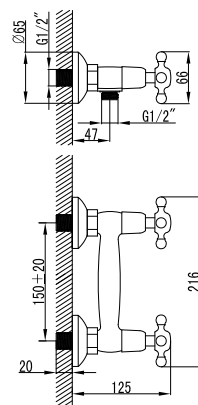

ЦВЕТ ИЗДЕЛИЙ
COLOR

БРОНЗА
BRONZE

VINTAGE

Обаяние домашнего уюта

Смеситель для душа

- Кран-буксы с керамическими пластинами (угол поворота – 180°)
- Аксессуары в комплекте: шланг 1,5 м, 1-функциональная лейка Ø78x215 мм, настенное поворотное крепление
- Присоединительная группа для настенного крепления ½"
- Металлические рукоятки

LM2803B

Аксессуары
в комплекте

Смеситель для кухни с поворотным изливом

- Аэратор Neoperl® Cascade®
- Кран-буксы с керамическими пластинами (угол поворота – 180°)
- Гибкая подводка ½" 60 см
- Присоединительная группа для настольного крепления
- Металлические рукоятки

LM2805B