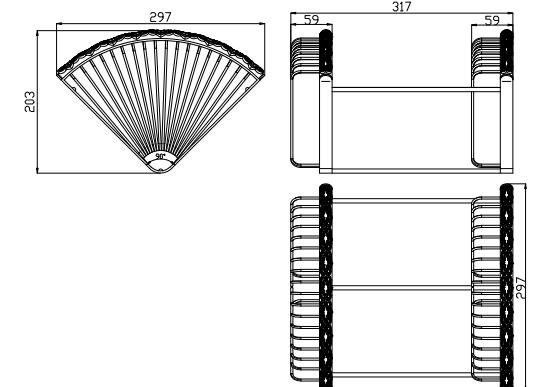

LM6646B

Полка угловая

- Размер (ВхШхГ): 59x297x204 мм

LM6681B

Полка угловая, 2-х ярусная

- Размер (ВхШхГ): 317x297x203 мм

LM6682B

Донный клапан Click/Clack 1 1/4"