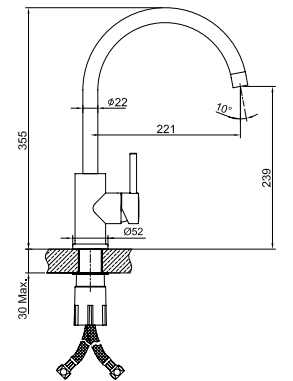

Смеситель для кухни
с вытягивающимся поворотным изливом

- 2-функциональная излив-лейка с аэратором Neoperl® Perlator® и гибким шлангом 1,5 м
- Керамический картридж Sedal® 35 мм
- Гибкая подводка 1/2" 60 см
- Свинцовый отвес
- Присоединительная группа для настольного крепления
- Металлическая рукоятка

Смеситель для кухни
с поворотным изливом

- Аэратор Neoperl® Perlator®
- Керамический картридж Sedal® 35 мм
- Гибкая подводка 1/2" 60 см
- Присоединительная группа для настольного крепления
- Металлическая рукоятка

Смеситель для кухни
с поворотным изливом

- Аэратор Neoperl® Perlator®
- Керамический картридж Sedal® 35 мм
- Гибкая подводка 1/2" 60 см
- Присоединительная группа для настольного крепления
- Металлическая рукоятка

LM5079S

Смеситель для кухни
с поворотным изливом

- Аэратор Neoperl® Perlator®
- Керамический картридж 35 мм
- Гибкая подводка 1/2" 60 см
- Присоединительная группа для настольного крепления
- Металлическая рукоятка