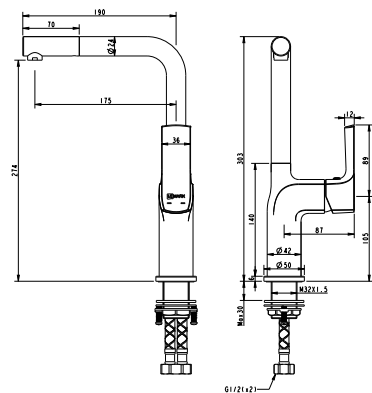

**Смеситель для кухни
с поворотным изливом**

- Аэратор Neoperl® Perlator®
- Керамический картридж Sedal® Cold Start Termaclick Mirror 35 мм
- Гибкая подводка ½" 60 см
- Присоединительная группа для настольного крепления
- Металлическая рукоятка