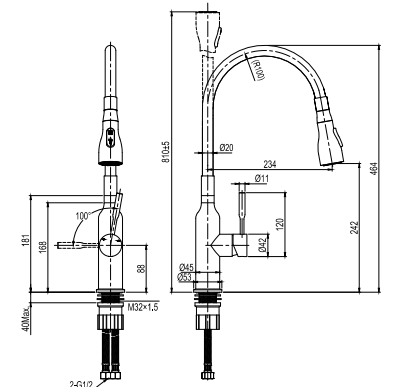

Смеситель для кухни
с гибким изливом

- 2-функциональная излив-лейка с аэратором
- Керамический картридж Sedal® Cold Start Mirror 35 мм
- Гибкая подводка 1/2" 60 см
- Присоединительная группа для настольного крепления
- Металлическая рукоятка