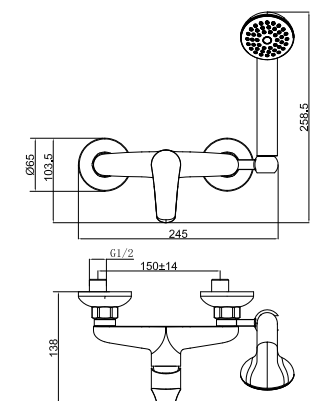

LM6554C

Смеситель для душа

- Керамический картридж 25 мм
- Аксессуары в комплекте: шланг 1,5 м, 1-функциональная лейка Ø66x196 мм
- Присоединительная группа для настенного крепления 1/2"
- Металлическая рукоятка