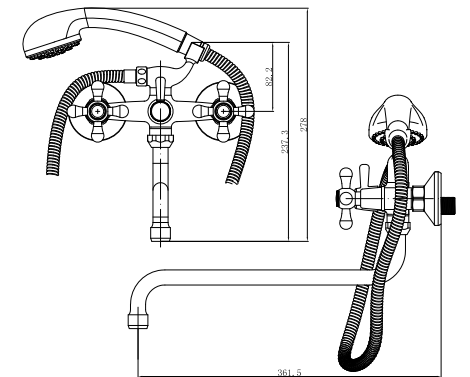

PROMOTION

Отличное решение для проведения промо-акций

Смеситель для кухни с поворотным изливом

- Аэратор
- Кран-буксы с керамическими пластинами (угол поворота – 180°)
- Гибкая подводка 1/2" 40 см
- Присоединительная группа для настольного крепления
- Металлические рукоятки

LM6040C

Смеситель универсальный с круглым поворотным изливом 300 мм

- Аэратор
- Кран-буксы с керамическими пластинами (угол поворота – 180°)
- Переключатель с керамическими пластинами (угол поворота – 120°)
- Аксессуары в комплекте: шланг 1,5 м, 5-функциональная лейка Ø83x203 мм
- Присоединительная группа для настенного крепления 1/2"
- Металлические рукоятки

LM6041C

Аксессуары
в комплекте

Смеситель для кухни с поворотным изливом

- Аэратор
- Кран-буксы с керамическими пластинами (угол поворота – 180°)
- Гибкая подводка 1/2" 40 см
- Присоединительная группа для настольного крепления
- Металлические рукоятки

LM6050C

Смеситель универсальный с круглым поворотным изливом 300 мм

- Аэратор
- Кран-буксы с керамическими пластинами (угол поворота – 180°)
- Переключатель с керамическими пластинами (угол поворота – 120°)
- Аксессуары в комплекте: шланг 1,5 м, 5-функциональная лейка Ø83x203 мм
- Присоединительная группа для настенного крепления 1/2"
- Металлические рукоятки

LM6051C

Аксессуары
в комплекте