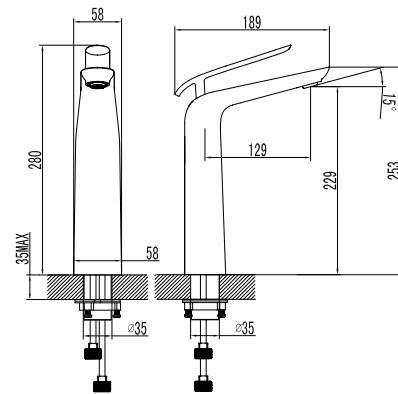

**Смеситель для умывальника
МОНОЛИТНЫЙ**

- Скрытый аэратор Neoperl® Slim SSR с изменяемым углом подачи воды
- Керамический картридж 25 мм
- Гибкая подводка 1/2" 60 см
- Присоединительная группа для настольного крепления
- Металлическая рукоятка

LM4909CW

**Смеситель для ванны
С МОНОЛИТНЫМ ИЗЛИВОМ**

- Скрытый аэратор Neoperl® Slim SSR с изменяемым углом подачи воды
- Керамический картридж Sedal® 35 мм
- Переключатель с керамическими пластинами (угол поворота – 90°)
- Аксессуары в комплекте: шланг ПВХ 1,5 м, 1-функциональная лейка 62x249 мм, настенное поворотное крепление
- Присоединительная группа для настенного крепления 1/2"
- Металлическая рукоятка

LM4914CW

Аксессуары
в комплекте

**Смеситель с гигиеническим душем
встраиваемый**

- Керамический картридж Sedal® 35 мм
- Аксессуары в комплекте: лейка гигиенического душа с нажимным механизмом, шланг 1,5 м
- Металлическая рукоятка

Аксессуары
в комплекте

**Смеситель для ванны и душа
встраиваемый**

- Встраиваемый наполнитель для ванны со скрытым аэратором Neoperl® Slim SSR с изменяемым углом подачи воды
- Керамический картридж Sedal® 35 мм
- 3-позиционный картриджный переключатель (угол поворота – 240°)
- Верхняя поворотная душевая лейка «Тропический дождь» 200x300 мм
- Держатель верхней душевой лейки 417 мм
- 1-функциональная лейка 62x249 мм
- Настенное поворотное крепление для лейки
- Душевой шланг 2 м, ПВХ
- Подключение для душевого шланга
- Металлическая рукоятка

LM4922CW

Аксессуары
в комплекте