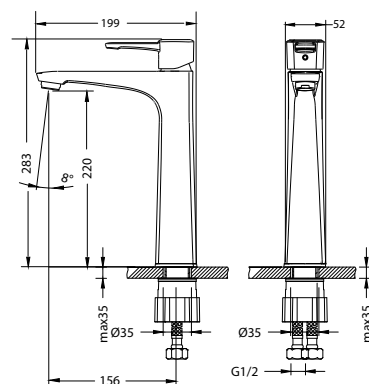

**Смеситель для умывальника
МОНОЛИТНЫЙ**

- Аэратор
- Керамический картридж 35 мм
- Гибкая подводка 1/2" 50 см
- Присоединительная группа для настольного крепления
- Металлическая рукоятка

**Смеситель для ванны
С МОНОЛИТНЫМ ИЗЛИВОМ**

- Аэратор
- Керамический картридж 35 мм
- Переключатель с керамическими пластинами (угол поворота – 90°)
- Аксессуары в комплекте: шланг 1,5 м, 1-функциональная лейка Ø100x225 мм, настенное поворотное крепление
- Присоединительная группа для настенного крепления 1/2"
- Металлическая рукоятка

**Смеситель для умывальника
МОНОЛИТНЫЙ**

- Аэратор с изменяемым углом подачи воды
- Керамический картридж 35 мм
- Гибкая подводка 1/2" 50 см
- Присоединительная группа для настольного крепления
- Металлическая рукоятка

**Смеситель универсальный
с плоским поворотным изливом 300 мм**

- Аэратор
- Керамический картридж 35 мм
- Переключатель с керамическими пластинами (угол поворота – 90°)
- Аксессуары в комплекте: шланг 1,5 м, 1-функциональная лейка Ø100x225 мм, настенное поворотное крепление
- Присоединительная группа для настенного крепления 1/2"
- Металлическая рукоятка