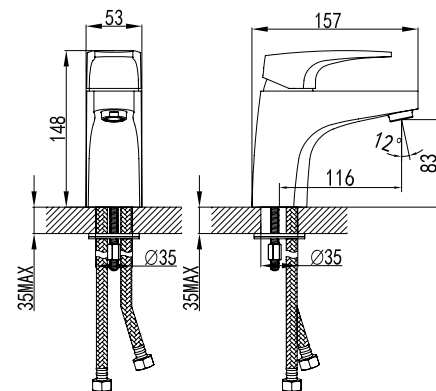

LM4262C

Аксессуары
в комплекте

SHIFT

Бескомпромиссный дизайн
и безупречный стиль

Смеситель для умывальника МОНОЛИТНЫЙ

- Аэратор
- Керамический эко-картридж 40 мм
- Гибкая подводка 1/2" 35 см
- Присоединительная группа для настольного крепления
- Металлическая рукоятка