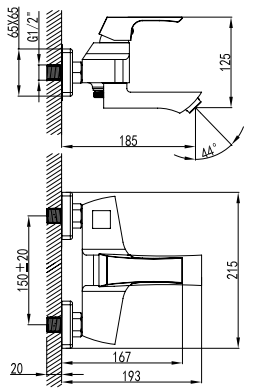

**Смеситель для ванны
с фиксированным изливом**

- Аэратор
- Керамический эко-картридж 35 мм
- Переключатель с керамическими пластинами (угол поворота – 90°)
- Аксессуары в комплекте: шланг 1,5 м, 1-функциональная лейка 43x216 мм, настенное поворотное крепление
- Присоединительная группа для настенного крепления 1/2"
- Металлическая рукоятка