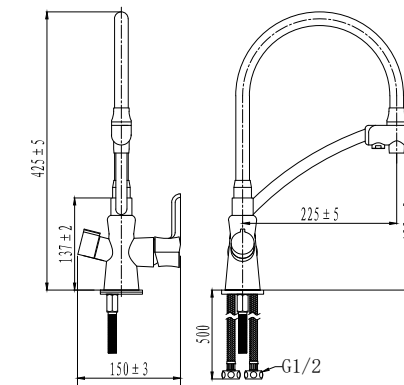

Смеситель для кухни с подключением к фильтру с питьевой водой

- Аэратор для водопроводной воды
- Аэратор для питьевой воды
- Керамический картридж Sedal® 35 мм
- Для крана с питьевой водой: кран-букса с керамическими пластинами (угол поворота – 90°)
- Гибкая подводка ½" 50 см
- Присоединительная группа для настольного крепления
- Переходник для подключения шланга от фильтра с питьевой водой
- Металлические рукоятки

LM3070C