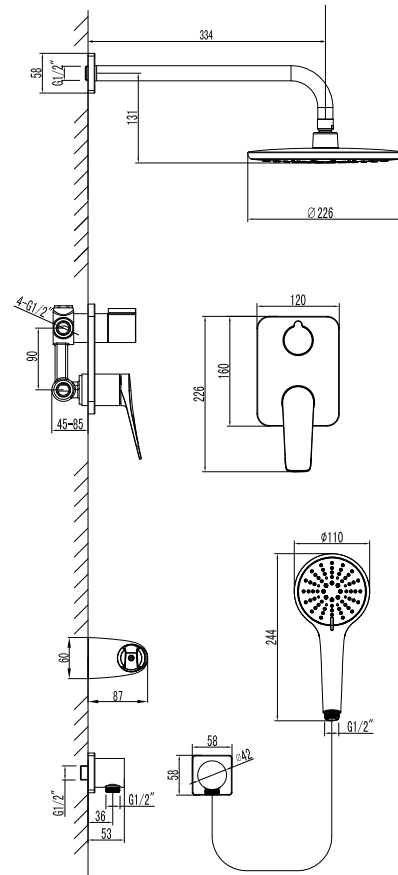

Смеситель для ванны и душа встраиваемый

- Встраиваемый наполнитель для ванны с аэратором Neoperl® Perlator®
- Керамический картридж Sedal® 35 мм
- 3-позиционный картриджный переключатель (угол поворота – 360°)
- Верхняя поворотная душевая лейка «Тропический дождь» Ø226 мм
- Держатель верхней душевой лейки 346 мм
- 3-функциональная лейка Ø110x244 мм
- Настенное поворотное крепление для лейки
- Душевой шланг 2 м (Turn-Free)
- Подключение для душевого шланга
- Металлическая рукоятка

LM3722GM

Аксессуары в комплекте

Смеситель для ванны напольный

- Аэратор Neoperl® Perlator®
- Керамический картридж Sedal® Cold Start Termaclick Mirror 35 мм
- Переключатель с керамическими пластинами (угол поворота – 90°)
- Аксессуары в комплекте: шланг 2 м (Turn-Free), 1-функциональная лейка 86x258 мм
- Металлическая рукоятка

LM3744GM

Аксессуары в комплекте

Смеситель для душа встраиваемый

- Керамический картридж Sedal® 35 мм
- 2-позиционный картриджный переключатель (угол поворота – 90°)
- Верхняя поворотная душевая лейка «Тропический дождь» Ø226 мм
- Держатель верхней душевой лейки 346 мм
- 3-функциональная лейка Ø110x244 мм
- Настенное поворотное крепление для лейки
- Душевой шланг 2 м (Turn-Free)
- Подключение для душевого шланга
- Металлическая рукоятка

LM3729GM

Аксессуары в комплекте

Смеситель для ванны на 3 отверстия

- Аэратор Neoperl® Perlator®
- Керамический картридж Sedal® 35 мм
- Переключатель с керамическими пластинами (угол поворота – 90°)
- Аксессуары в комплекте: шланг 2 м (Turn-Free), свинцовый отвес, 1-функциональная лейка 86x258 мм
- Гибкая подводка 1/2" 60 см
- Присоединительная группа для настольного крепления
- Металлическая рукоятка

LM3745GM

Аксессуары в комплекте