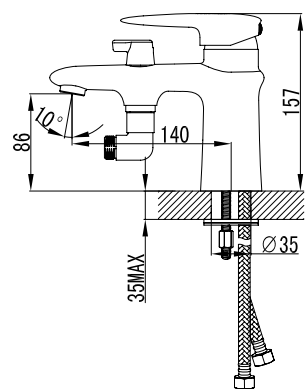

LM4414C

Аксессуары
в комплекте

**Смеситель на борт ванны
с монолитным изливом**

- Аэратор
- Керамический картридж Sedal® 40 мм
- Переключатель с керамическими пластинами (угол поворота – 90°)
- Аксессуары в комплекте: шланг 2 м, 5-функциональная лейка Ø100x232 мм, настенное фиксированное крепление
- Гибкая подводка ½" 35 см
- Присоединительная группа для настольного крепления
- Металлическая рукоятка