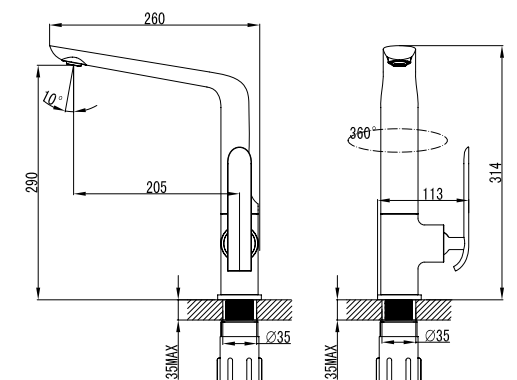

Смеситель для кухни с поворотным изливом

- Скрытый аэратор Neoperl® Slim SSR с изменяемым углом подачи воды
- Керамический картридж Sedal® 35 мм
- Гибкая подводка 1/2" 60 см
- Присоединительная группа для настольного крепления
- Металлическая рукоятка