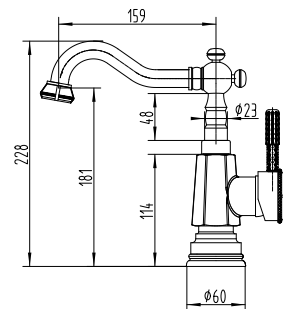

LM6559C

Аксессуары
в комплекте

JASMINE

Восточный колорит
ручной работыЦВЕТ ИЗДЕЛИЙ
COLORБРОНЗА
BRONZEСмеситель для кухни/умывальника
с поворотным изливом

- Аэратор
- Керамический картридж 35 мм
- Гибкая подводка 1/2" 60 см
- Присоединительная группа для настольного крепления
- Металлическая рукоятка