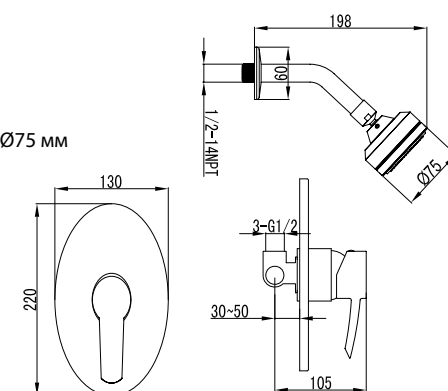

**Смеситель для душа
встраиваемый**

- Керамический эко-картридж 35 мм
- 1-функциональная поворотная лейка верхнего душа Ø75 мм
- Металлическая рукоятка

LM3220C