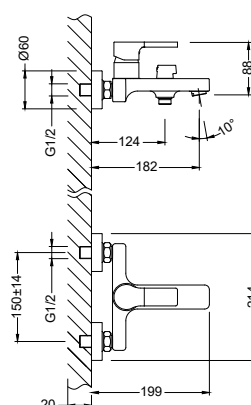

LM0651C

Аксессуары
в комплекте

**Смеситель для ванны
С МОНОЛИТНЫМ ИЗЛИВОМ**

- Аэратор
- Керамический картридж 35 мм
- Переключатель с керамическими пластинами (угол поворота – 90°)
- Аксессуары в комплекте: шланг 1,5 м, 1-функциональная лейка Ø100x225 мм, настенное поворотное крепление
- Присоединительная группа для настенного крепления 1/2"
- Металлическая рукоятка с декоративной силиконовой насадкой
- Комплект из 6 дополнительных декоративных силиконовых насадок