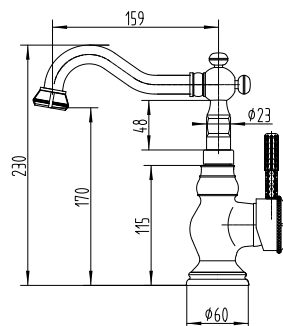

Смеситель для кухни/умывальника с поворотным изливом

- Аэратор
- Керамический картридж 35 мм
- Гибкая подводка ½" 60 см
- Присоединительная группа для настольного крепления
- Металлическая рукоятка

LM6644ORB