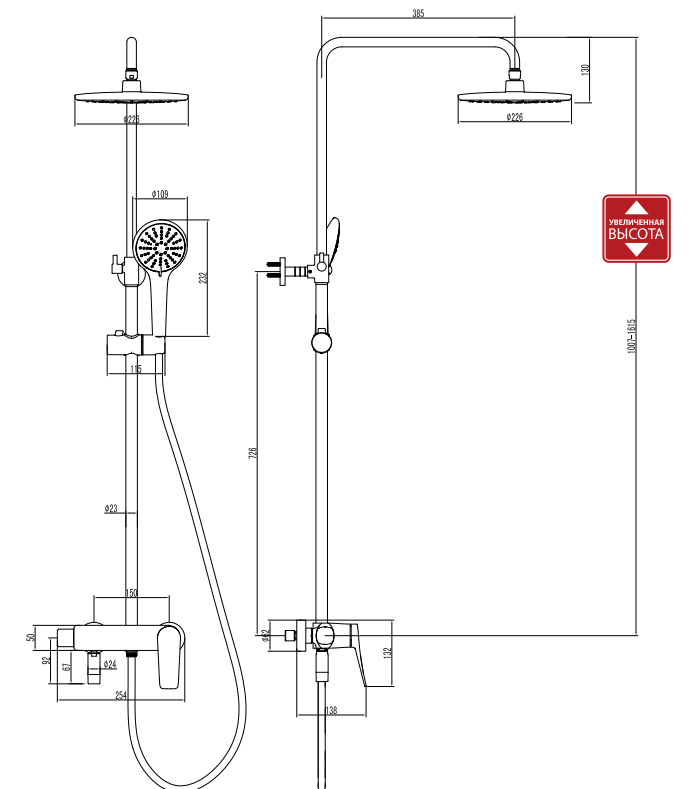

Смеситель для ванны и душа с регулируемой высотой штанги, поворотным изливом и верхней душевой лейкой «Тропический дождь»

- Поворотный излив с аэратором Neoperl® Perlator®
- Керамический картридж Sedal® Cold Start Termaclick 35 мм
- 3-позиционный картриджный переключатель (угол поворота – 180°)
- Верхняя поворотная душевая лейка «Тропический дождь» Ø226 мм
- 3-функциональная лейка Ø110x244 мм
- Регулируемое по высоте крепление для лейки
- Душевой шланг 1,5 м (Turn-Free)
- Присоединительная группа для настенного крепления ½"
- Металлическая рукоятка