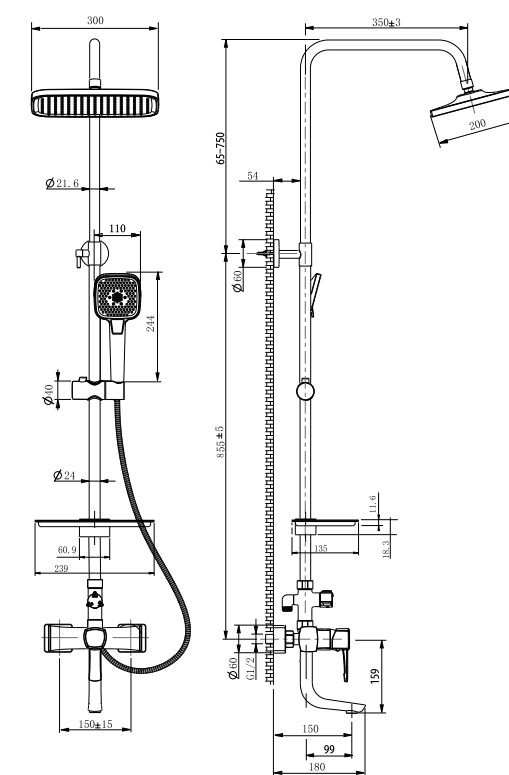

NEW

LM0560C

Аксессуары
в комплекте

Смеситель для ванны и душа с регулируемой высотой штанги, поворотным изливом и верхней душевой лейкой «Тропический дождь»

- Поворотный излив с аэратором
- Керамический картридж 35 мм
- Переключатель с керамическими пластинами (угол поворота – 360°)
- Верхняя поворотная душевая лейка «Тропический дождь» 200x300 мм
- 3-функциональная лейка 110x258 мм
- Регулируемое по высоте крепление для лейки
- Регулируемая по высоте полочка для душевых принадлежностей
- Душевой шланг 1,5 м
- Присоединительная группа для настенного крепления 1/2"
- Металлическая рукоятка