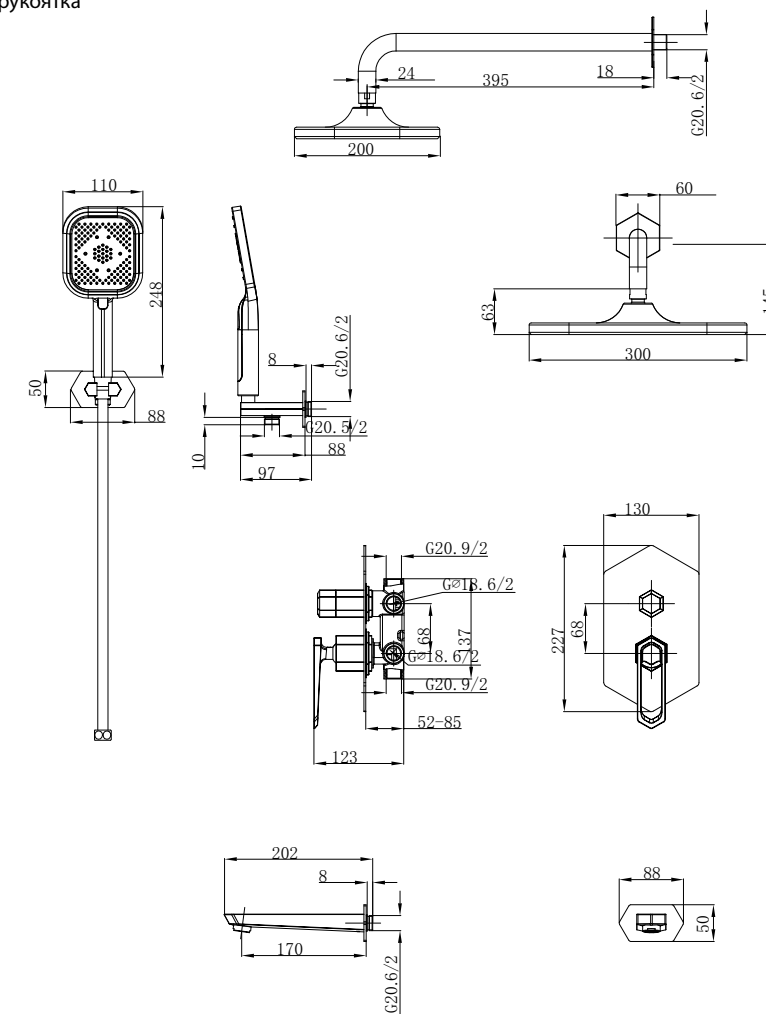

Смеситель для ванны и душа встраиваемый

- Встраиваемый наполнитель для ванны с аэратором
- Керамический картридж 35 мм
- 3-позиционный картриджный переключатель (угол поворота – 360°)
- Верхняя поворотная душевая лейка «Тропический дождь» 300x200 мм
- Держатель верхней душевой лейки 395 мм
- 3-функциональная лейка 110x258 мм
- Подключение для душевого шланга с креплением для лейки
- Душевой шланг 2 м
- Металлическая рукоятка