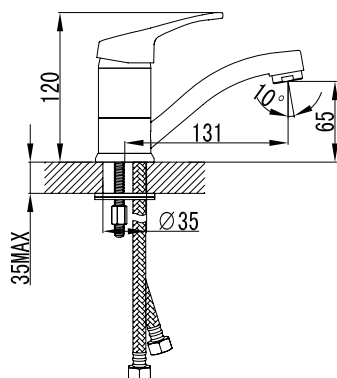

**Смеситель для умывальника
с поворотным изливом**

- Аэратор
- Керамический картридж 35 мм
- Гибкая подводка 1/2" 35 см
- Присоединительная группа для настольного крепления
- Металлическая рукоятка

LM3107C

**Смеситель универсальный
с плоским поворотным изливом 200 мм**

- Аэратор
- Керамический картридж 35 мм
- Вытяжной переключатель с функцией ручной фиксации
- Аксессуары в комплекте: шланг 1,5 м, 1-функциональная лейка Ø106x235 мм, настенное фиксированное крепление
- Присоединительная группа для настенного крепления 1/2"
- Металлическая рукоятка

LM3110C

Аксессуары
в комплекте

Смеситель для биде

- Поворотный аэратор
- Керамический картридж 35 мм
- Гибкая подводка 1/2" 35 см
- Присоединительная группа для настольного крепления
- Металлическая рукоятка

LM3108C

**Смеситель на борт ванны
с монолитным изливом**

- Аэратор
- Керамический картридж 35 мм
- Переключатель с керамическими пластинами (угол поворота – 90°)
- Аксессуары в комплекте: шланг 2 м, 1-функциональная лейка Ø106x235 мм, настенное фиксированное крепление
- Гибкая подводка 1/2" 35 см
- Присоединительная группа для настольного крепления
- Металлическая рукоятка

LM3115C

Аксессуары
в комплекте