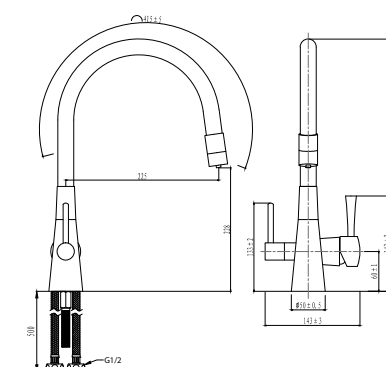

Смеситель для кухни с подключением к фильтру с питьевой водой

- Комбинированный аэратор для водопроводной и питьевой воды
- Керамический картридж Sedal® Cold Start Teraclick Mirror 35 мм
- Для крана с питьевой водой: кран-букса с керамическими пластинами (угол поворота – 90°)
- Гибкая подводка ½" 50 см
- Присоединительная группа для настольного крепления
- Переходник для подключения шланга от фильтра с питьевой водой
- Металлические рукоятки