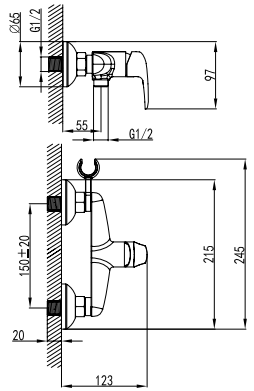

Смеситель с гигиеническим душем

- Керамический картридж 25 мм
- Аксессуары в комплекте: лейка гигиенического душа с нажимным механизмом, шланг 1,2 м
- Присоединительная группа для настенного крепления 1/2"
- Металлическая рукоятка