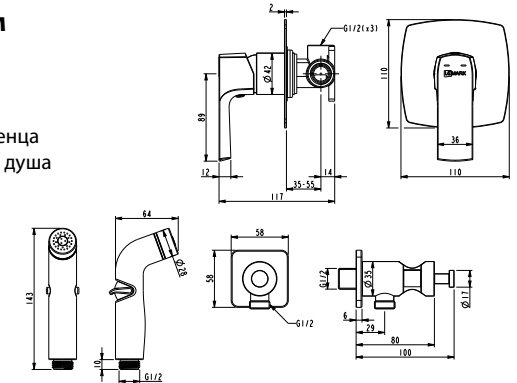

LM7214BL

Аксессуары
в комплекте

**Смеситель с гигиеническим душем
встраиваемый**

- Керамический картридж Sedal® 35 мм
- Подключение для шланга с крючком для полотенца
- Аксессуары в комплекте: лейка гигиенического душа с регулятором напора воды, шланг 1,2 м
- Металлическая рукоятка