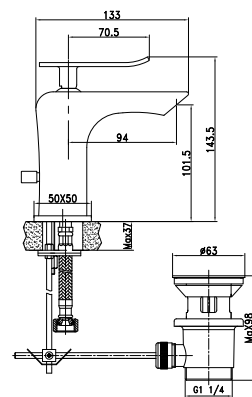

LM5762C

Аксессуары
в комплекте

CONTEST

Вызов и экспрессия
в каждой граниЦВЕТ ИЗДЕЛИЙ
COLORХРОМ/БЕЛЫЙ
CHROME/WHITE**Смеситель для умывальника
с каскадным изливом**

- Керамический картридж 25 мм
- Гибкая подводка 1/2" 60 см
- Донный клапан 1 1/4", хромированный
- Присоединительная группа для настольного крепления
- Металлическая рукоятка