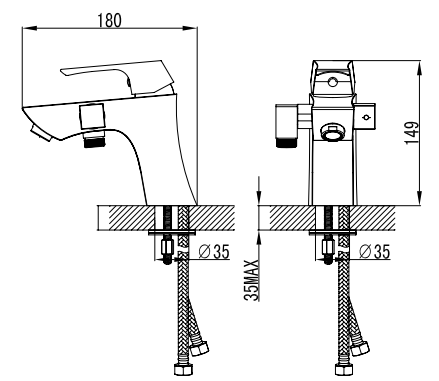

- Аэратор
- Керамический эко-картридж 35 мм
- Переключатель с керамическими пластинами (угол поворота – 90°)
- Аксессуары в комплекте: шланг 2 м, 3-функциональная лейка 95x238 мм, настенное фиксированное крепление
- Гибкая подводка 1/2" 35 см
- Присоединительная группа для настольного крепления
- Металлическая рукоятка