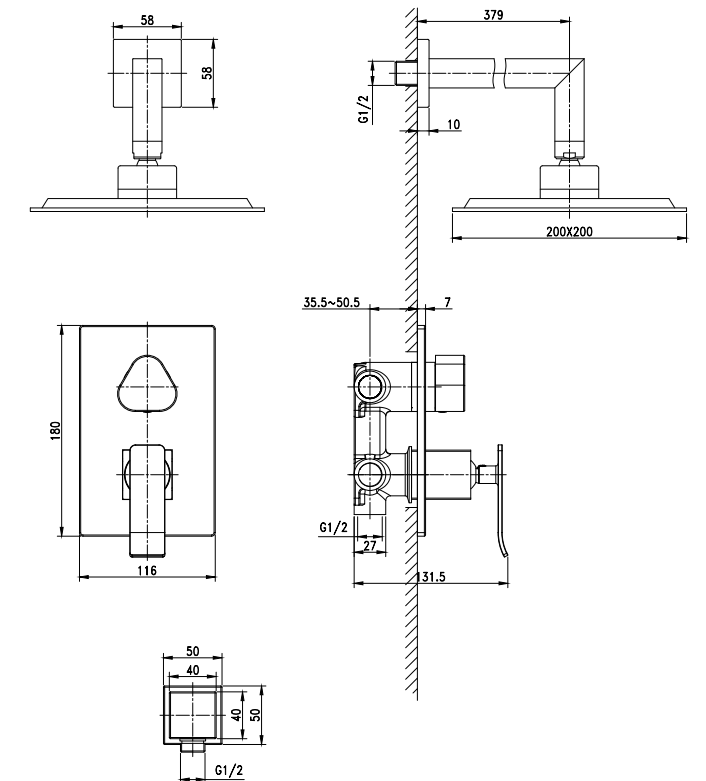

LM5829CW

Аксессуары
в комплекте