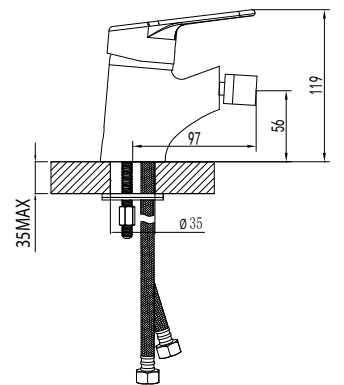

Смеситель для биде

- Поворотный аэратор
- Керамический эко-картридж 40 мм
- Гибкая подводка 1/2" 35 см
- Присоединительная группа для настольного крепления
- Металлическая рукоятка

LM4108C