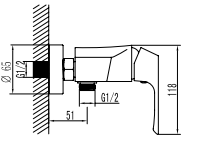

UNIT

Совершенство изгибов
и гармония граней

Смеситель для ванны с монолитным изливом

- Аэратор
- Керамический эко-картридж 35 мм
- Вытяжной переключатель с функцией ручной фиксации
- Аксессуары в комплекте: шланг 1,5 м, 1-функциональная лейка 43x216 мм, настенное поворотное крепление
- Присоединительная группа для настенного крепления 1/2"
- Металлическая рукоятка

LM4502C

Аксессуары
в комплекте

35mm

Смеситель для душа

- Керамический эко-картридж 35 мм
- Аксессуары в комплекте: шланг 1,5 м, 1-функциональная лейка 43x216 мм, настенное поворотное крепление
- Присоединительная группа для настенного крепления 1/2"
- Металлическая рукоятка

LM4503C

Аксессуары
в комплекте

35mm