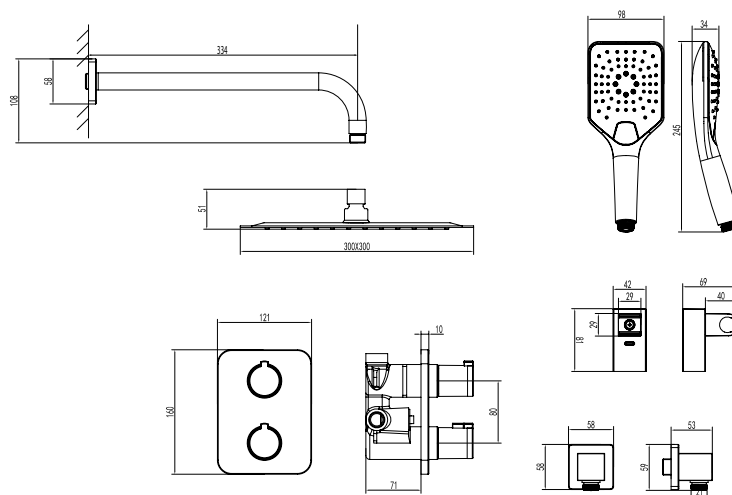

Смеситель для душа встраиваемый

- Термостатический картридж Sedal® с гелевым термоэлементом и фиксатором
- 3-позиционный картриджный переключатель (угол поворота – 180°)
- Верхняя поворотная душевая лейка «Тропический дождь» 300x300 мм
- Держатель верхней душевой лейки 357 мм
- 3-функциональная лейка 98x245 мм
- Настенное поворотное крепление для лейки
- Душевой шланг 1,5-2 м, растяжной, с функцией вращения лейки без перекручивания (Turn-Free)
- Подключение для душевого шланга