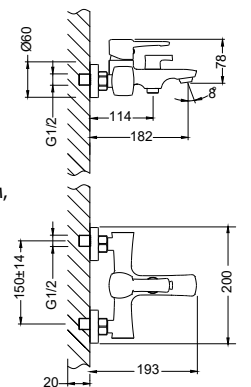

- Аэратор
- Керамический картридж 35 мм
- Гибкая подводка 1/2" 50 см
- Присоединительная группа для настольного крепления
- Металлическая рукоятка

LM0506C

**Смеситель для ванны
С МОНОЛИТНЫМ ИЗЛИВОМ**

- Аэратор
- Керамический картридж 35 мм
- Переключатель с керамическими пластинами (угол поворота – 90°)
- Аксессуары в комплекте: шланг 1,5 м, 1-функциональная лейка Ø100x225 мм, настенное поворотное крепление
- Присоединительная группа для настенного крепления 1/2"
- Металлическая рукоятка