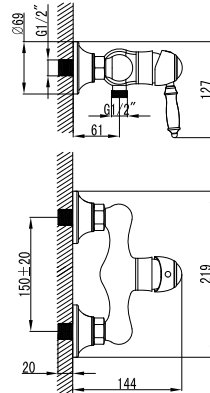

VILLA

Благородное обаяние
вечных ценностей

ЦВЕТ ИЗДЕЛИЙ
COLOR

БРОНЗА
BRONZE

LM4803B

Смеситель для душа

- Керамический картридж Sedal® 35 мм
- Аксессуары в комплекте: шланг 1,5 м, 1-функциональная лейка Ø78x215 мм, настенное поворотное крепление
- Присоединительная группа для настенного крепления ½"
- Металлическая рукоятка

Аксессуары
в комплекте

LM4805B

Смеситель для кухни с поворотным изливом

- Аэратор Neoperl® Cascade®
- Керамический картридж Sedal® 35 мм
- Гибкая подводка ½" 60 см
- Присоединительная группа для настольного крепления
- Металлическая рукоятка