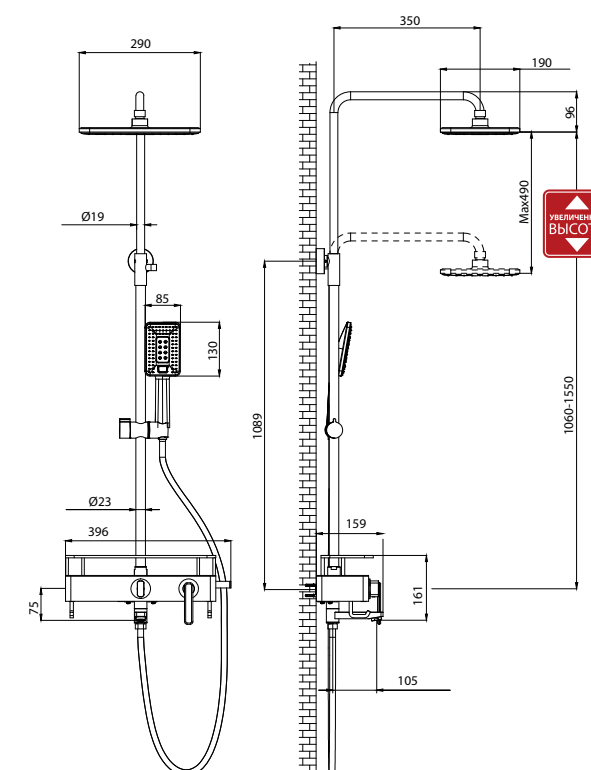

LM6462WG

Аксессуары в комплекте