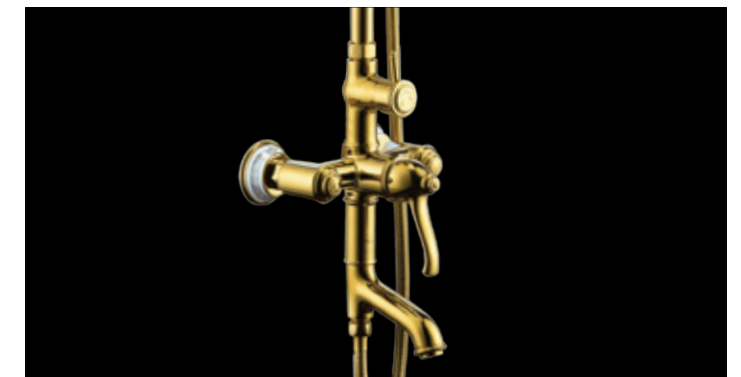

- Поворотный излив с аэратором
- Керамический картридж 35 мм
- Встроенный в излив переключатель с керамическими пластинами
- Переключатель с керамическими пластинами (угол поворота – 180°)
- Верхняя поворотная душевая лейка «Тропический дождь» Ø228 мм
- 3-функциональная лейка Ø98x223 мм
- Регулируемое по высоте крепление для лейки
- Душевой шланг 1,5 м
- Присоединительная группа для настенного крепления 1/2"
- Металлическая рукоятка