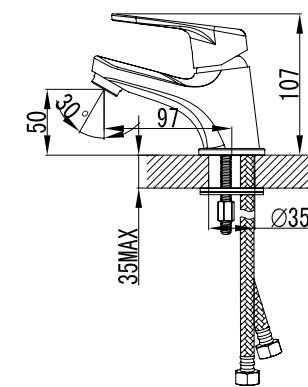

- Аэратор
- Керамический картридж 35 мм
- Гибкая подводка $\frac{1}{2}$ " 40 см
- Присоединительная группа для настольного крепления
- Металлическая рукоятка