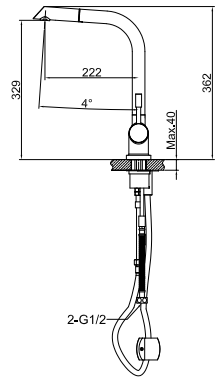

ЦВЕТ ИЗДЕЛИЯ
COLOR
ЧЁРНЫЙ
BLACK

Смеситель для кухни
с подключением к фильтру с питьевой водой

- Аэратор Neoperl® Perlator® для водопроводной воды
- Аэратор Neoperl® Perlator® для питьевой воды
- Керамический картридж 35 мм
- Для крана с питьевой водой: кран-букса с керамическими пластинами (угол поворота – 90°)
- Гибкая подводка ½" 60 см
- Присоединительная группа для настольного крепления
- Переходник ¼" для подключения шланга от фильтра с питьевой водой
- Металлические рукоятки

NEW
НОВИНКА

LM5061BLN

Смеситель для кухни
с поворотным изливом

- Аэратор Neoperl® Perlator®
- Керамический картридж Sedal® 35 мм
- Гибкая подводка ½" 60 см
- Присоединительная группа для настольного крепления
- Металлическая рукоятка

LM5072S

ЦВЕТ ИЗДЕЛИЯ
COLOR
ЗОЛОТО
GOLD

Смеситель для кухни
с подключением к фильтру с питьевой водой

- Аэратор Neoperl® Perlator® для водопроводной воды
- Аэратор Neoperl® Perlator® для питьевой воды
- Керамический картридж 35 мм
- Для крана с питьевой водой: кран-букса с керамическими пластинами (угол поворота – 90°)
- Гибкая подводка ½" 60 см
- Присоединительная группа для настольного крепления
- Переходник ¼" для подключения шланга от фильтра с питьевой водой
- Металлические рукоятки

LM5061G

Смеситель для кухни
с поворотным изливом

- Аэратор Neoperl® Perlator®
- Керамический картридж Sedal® 40 мм
- Гибкая подводка ½" 60 см
- Присоединительная группа для настольного крепления
- Металлическая рукоятка

LM5073S

ЦВЕТ ИЗДЕЛИЯ
COLOR
ГРАФИТ
GRAPHITE

Смеситель для кухни
с подключением к фильтру с питьевой водой