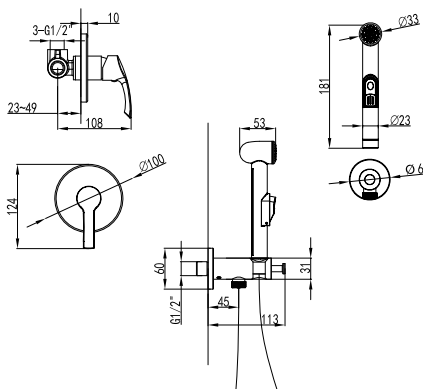

**Смеситель с гигиеническим душем
встраиваемый**

- Керамический картридж 25 мм
- Подключение для шланга с креплением для лейки
- Аксессуары в комплекте: лейка гигиенического душа с нажимным механизмом, шланг 1,5 м
- Металлическая рукоятка

LM1119C