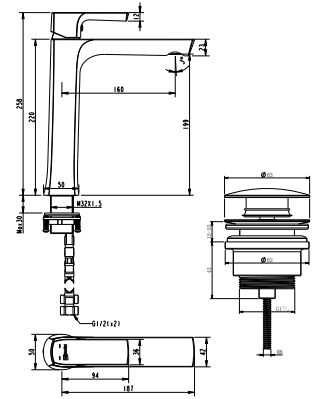

LM7208BL

Донный клапан
в цвет смесителя

**Смеситель для умывальника
МОНОЛИТНЫЙ**

- Аэратор Neoperl® Slim Air Honeycomb® SSR с изменяемым углом подачи воды
- Керамический картридж Sedal® 35 мм
- Гибкая подводка 1/2" 60 см
- Донный клапан Click/Clack 1/4" в цвет смесителя
- Присоединительная группа для настольного крепления
- Металлическая рукоятка