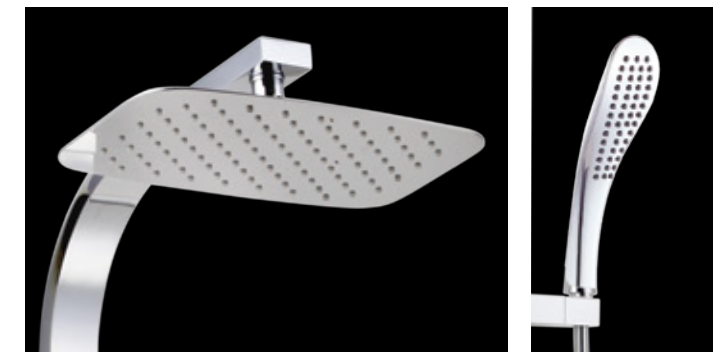

NEW
LM4947CW

Аксессуары
в комплекте

Смеситель для душа с фиксированной высотой штанги и верхней душевой лейкой «Тропический дождь»

- Керамический картридж Sedal® 35 мм
- Переключатель с керамическими пластинами (угол поворота – 120°)
- Верхняя поворотная душевая лейка «Тропический дождь» 200x300 мм
- 1-функциональная лейка 62x249 мм
- Регулируемое по высоте крепление для лейки
- Душевой шланг 1,5 м, ПВХ
- Присоединительная группа для настенного крепления 1/2"
- Металлическая рукоятка