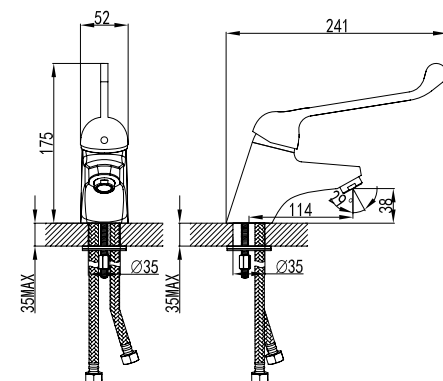

Смеситель для умывальника МОНОЛИТНЫЙ

- Ламинарный регулятор расхода воды Neoperl® Perlator®
- Керамический картридж 40 мм
- Гибкая подводка 1/2" 35 см
- Присоединительная группа для настольного крепления
- Металлическая рукоятка

LM4606C