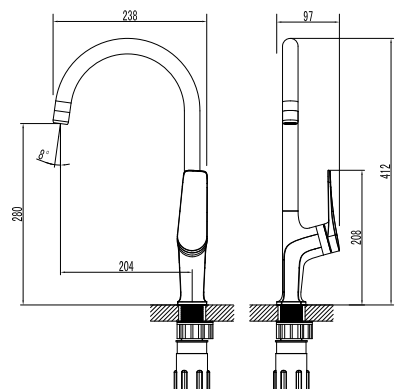

LM3703BL

Аксессуары в комплекте

Смеситель для кухни с поворотным изливом

- Аэратор Neoperl® Perlator®
- Керамический картридж Sedal® Cold Start Termaclick Mirror 35 мм
- Гибкая подводка 1/2" 60 см
- Присоединительная группа для настольного крепления
- Металлическая рукоятка