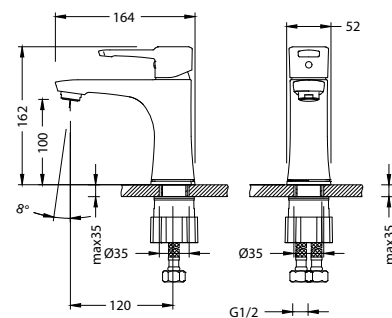

**Смеситель для умывальника
МОНОЛИТНЫЙ**

- Аэратор
- Керамический картридж 35 мм
- Гибкая подводка 1/2" 50 см
- Присоединительная группа для настольного крепления
- Металлическая рукоятка

**Смеситель для ванны
С МОНОЛИТНЫМ ИЗЛИВОМ**

- Аэратор
- Керамический картридж 35 мм
- Переключатель с керамическими пластинами (угол поворота – 90°)
- Аксессуары в комплекте: шланг 1,5 м, 1-функциональная лейка Ø100x225 мм, настенное поворотное крепление
- Присоединительная группа для настенного крепления 1/2"
- Металлическая рукоятка

**Смеситель для умывальника
МОНОЛИТНЫЙ**

- Аэратор с изменяемым углом подачи воды
- Керамический картридж 35 мм
- Гибкая подводка 1/2" 50 см
- Присоединительная группа для настольного крепления
- Металлическая рукоятка

**Смеситель универсальный
с плоским поворотным изливом 300 мм**

- Аэратор
- Керамический картридж 35 мм
- Переключатель с керамическими пластинами (угол поворота – 90°)
- Аксессуары в комплекте: шланг 1,5 м, 1-функциональная лейка Ø100x225 мм, настенное поворотное крепление
- Присоединительная группа для настенного крепления 1/2"
- Металлическая рукоятка