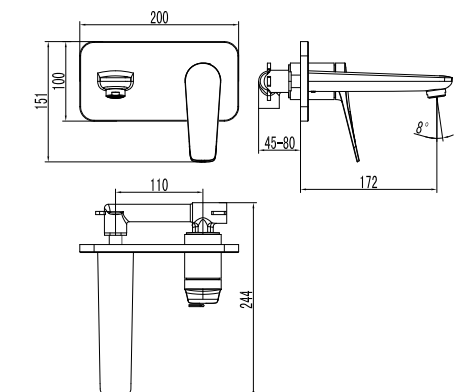

Смеситель для умывальника встраиваемый

- Аэратор Neoperl® Perlator® SSR с изменяемым углом подачи воды
- Керамический картридж Sedal® 35 мм
- Донный клапан Click/Clack 1/4" в цвет смесителя
- Металлическая рукоятка