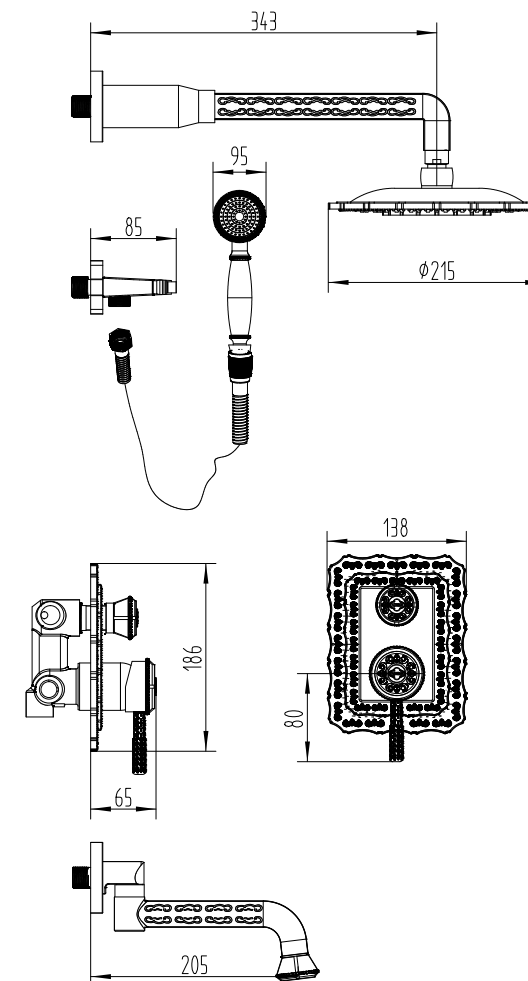

Смеситель для ванны и душа встраиваемый

- Встраиваемый поворотный наполнитель для ванны с аэратором
- Керамический картридж 40 мм
- 3-позиционный картриджный переключатель (угол поворота – 360°)
- Верхняя поворотная душевая лейка «Тропический дождь» Ø215 мм
- Держатель верхней душевой лейки 343 мм
- 1-функциональная лейка Ø95x234 мм
- Настенное крепление для лейки с подключением для душевого шланга
- Душевой шланг 1,5 м
- Металлическая рукоятка