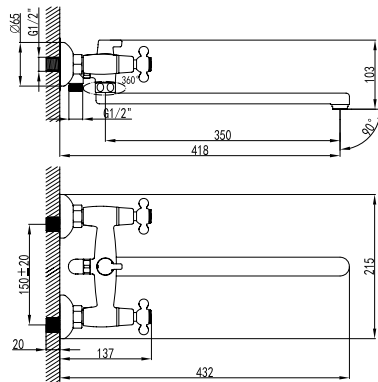

Смеситель универсальный
с плоским поворотным изливом 350 мм

- Аэратор
- Кран-буксы с керамическими пластинами (угол поворота – 180°)
- Переключатель с керамическими пластинами (угол поворота – 180°)
- Аксессуары в комплекте: шланг 1,5 м, 1-функциональная лейка Ø100x225 мм, настенное поворотное крепление
- Присоединительная группа для настенного крепления 1/2"
- Металлические рукоятки

LM2112C

Аксессуары в комплекте