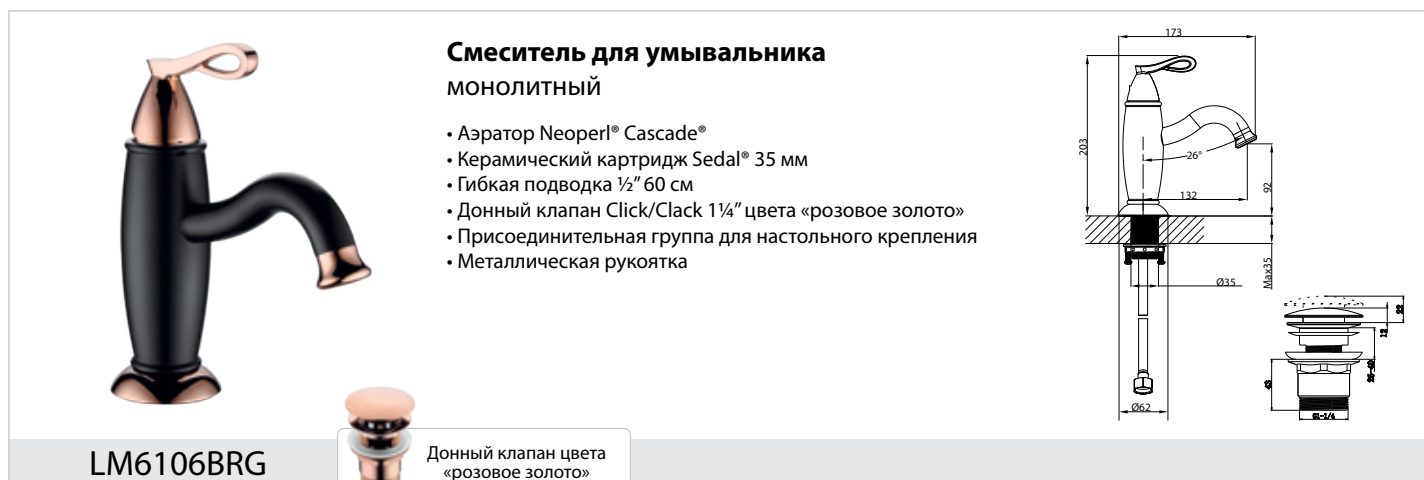

LM6051C

Аксессуары
в комплекте

PRIME

Эстетика и восторг

ЦВЕТ ИЗДЕЛИЙ
COLOR
ЧЁРНЫЙ/РОЗОВОЕ ЗОЛОТО
BLACK/ROSE GOLD

Смеситель для умывальника МОНОЛИТНЫЙ

- Аэратор Neoperl® Cascade®
- Керамический картридж Sedal® 35 мм
- Гибкая подводка 1/2" 60 см
- Донный клапан Click/Clack 1 1/4" цвета «розовое золото»
- Присоединительная группа для настольного крепления
- Металлическая ручка