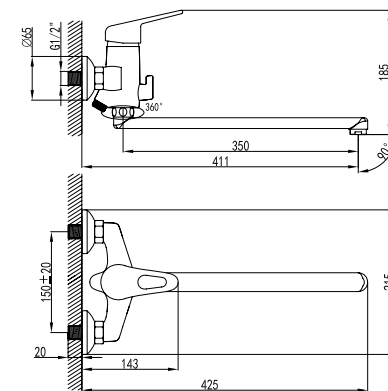

LM4119C

Аксессуары в комплекте

Смеситель для душа
встраиваемый

- Керамический эко-картридж 40 мм
- Металлическая рукоятка

LM4123C

Смеситель универсальный
с плоским поворотным изливом 350 мм

- Аэратор
- Керамический эко-картридж 40 мм
- Переключатель с керамическими пластинами (угол поворота – 180°)
- Аксессуары в комплекте: шланг 1,5 м, 1-функциональная лейка $\varnothing 100 \times 225$ мм, настенное поворотное крепление
- Присоединительная группа для настенного крепления $\frac{1}{2}$ "
- Металлическая рукоятка