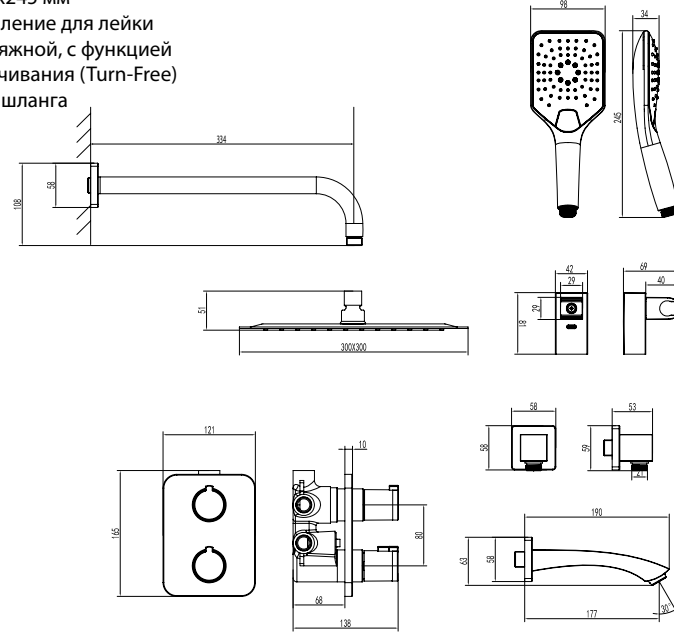

Смеситель для ванны и душа встраиваемый

- Встраиваемый наполнитель для ванны с аэратором Neoperl® Cascade®
- Термостатический картридж Sedal® с гелевым термоэлементом и фиксатором
- 4-позиционный картриджный переключатель (угол поворота – 360°)
- Верхняя поворотная душевая лейка «Тропический дождь» 300x300 мм
- Держатель верхней душевой лейки 357 мм
- 3-функциональная лейка 98x245 мм
- Настенное поворотное крепление для лейки
- Душевой шланг 1,5-2 м, растяжной, с функцией вращения лейки без перекручивания (Turn-Free)
- Подключение для душевого шланга