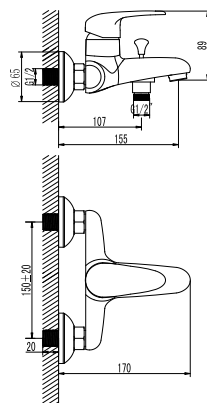

**Смеситель для ванны
с монолитным изливом**

- Аэратор
- Керамический картридж 35 мм
- Вытяжной переключатель с функцией ручной фиксации
- Аксессуары в комплекте: шланг 1,5 м, 1-функциональная лейка Ø106x235 мм, настенное фиксированное крепление
- Присоединительная группа для настенного крепления 1/2"
- Металлическая рукоятка

LM3302C

Аксессуары
в комплекте