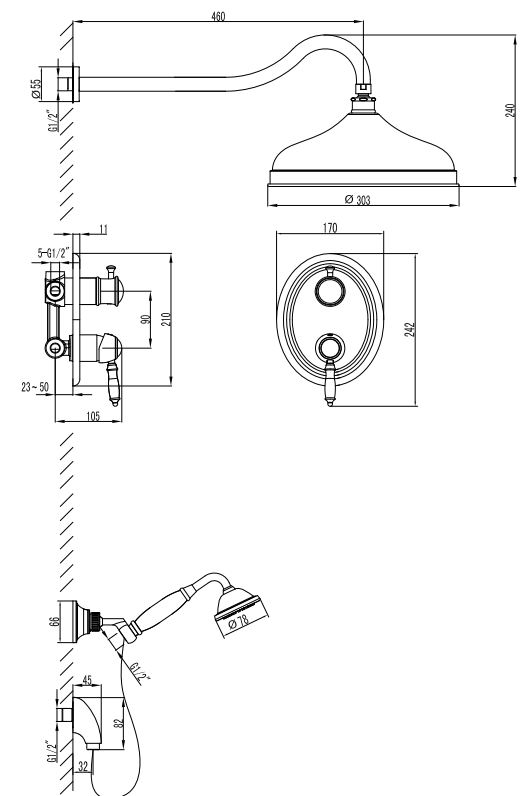

LM4829B

Аксессуары
в комплекте