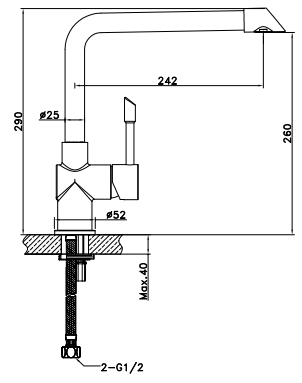

ЦВЕТ ИЗДЕЛИЯ
COLOR
ЧЁРНЫЙ
BLACK

Смеситель для кухни
с подключением к фильтру с питьевой водой

- Аэратор Neoperl® Perlator® для водопроводной воды
- Аэратор Neoperl® Perlator® для питьевой воды
- Керамический картридж 35 мм
- Для крана с питьевой водой: кран-букса с керамическими пластинами (угол поворота – 90°)
- Гибкая подводка ½" 60 см
- Присоединительная группа для настольного крепления
- Переходник ¼" для подключения шланга от фильтра с питьевой водой
- Металлические рукоятки

NEW
НОВИНКА

LM5061BLN

Смеситель для кухни
с поворотным изливом

- Аэратор Neoperl® Perlator®
- Керамический картридж Sedal® 35 мм
- Гибкая подводка ½" 60 см
- Присоединительная группа для настольного крепления
- Металлическая рукоятка

LM5072S

ЦВЕТ ИЗДЕЛИЯ
COLOR
ЗОЛОТО
GOLD

Смеситель для кухни
с подключением к фильтру с питьевой водой

- Аэратор Neoperl® Perlator® для водопроводной воды
- Аэратор Neoperl® Perlator® для питьевой воды
- Керамический картридж 35 мм
- Для крана с питьевой водой: кран-букса с керамическими пластинами (угол поворота – 90°)
- Гибкая подводка ½" 60 см
- Присоединительная группа для настольного крепления
- Переходник ¼" для подключения шланга от фильтра с питьевой водой
- Металлические рукоятки

LM5061G

Смеситель для кухни
с поворотным изливом

- Аэратор Neoperl® Perlator®
- Керамический картридж Sedal® 40 мм
- Гибкая подводка ½" 60 см
- Присоединительная группа для настольного крепления
- Металлическая рукоятка

LM5073S

ЦВЕТ ИЗДЕЛИЯ
COLOR
ГРАФИТ
GRAPHITE

Смеситель для кухни
с подключением к фильтру с питьевой водой