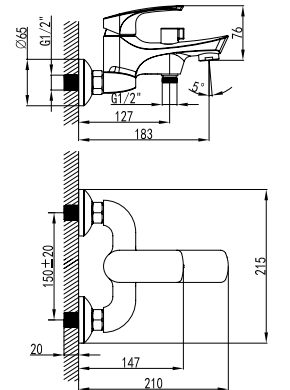

Смеситель для кухни
с поворотным изливом

- Аэратор с изменяемым углом подачи воды
- Керамический картридж 25 мм
- Гибкая подводка 1/2" 35 см
- Присоединительная группа для настольного крепления
- Металлическая рукоятка

Смеситель для умывальника
МОНОЛИТНЫЙ

- Аэратор
- Керамический картридж 25 мм
- Гибкая подводка 1/2" 35 см
- Присоединительная группа для настольного крепления
- Металлическая рукоятка

LM1706C

Смеситель для ванны
С МОНОЛИТНЫМ ИЗЛИВОМ

- Аэратор
- Керамический картридж 35 мм
- Переключатель с керамическими пластинами (угол поворота – 90°)
- Аксессуары в комплекте: шланг 1,5 м, 1-функциональная лейка Ø66x196 мм, настенное фиксированное крепление
- Присоединительная группа для настенного крепления 1/2"
- Металлическая рукоятка

Аксессуары
в комплекте

Смеситель универсальный
с плоским поворотным изливом 300 мм

- Аэратор
- Керамический картридж 35 мм
- Переключатель с керамическими пластинами (угол поворота – 90°)
- Аксессуары в комплекте: шланг 1,5 м, 1-функциональная лейка Ø66x196 мм, настенное фиксированное крепление
- Присоединительная группа для настенного крепления 1/2"
- Металлическая рукоятка

Аксессуары
в комплекте