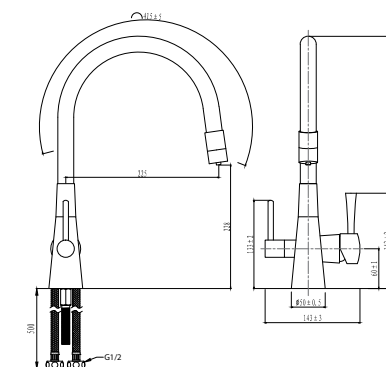

Смеситель для кухни с подключением к фильтру с питьевой водой

- Комбинированный аэратор для водопроводной и питьевой воды
- Керамический картридж Sedal® Cold Start Teraclick Mirror 35 мм
- Для крана с питьевой водой: кран-букса с керамическими пластинами (угол поворота – 90°)
- Гибкая подводка ½" 50 см
- Присоединительная группа для настольного крепления
- Переходник для подключения шланга от фильтра с питьевой водой
- Металлические рукоятки