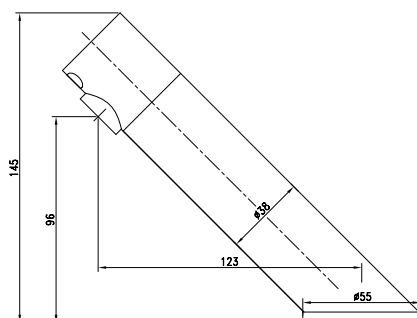

Смеситель для умывальника бесконтактный (сенсорный)

- Антивандальный аэратор
- Сенсор (время срабатывания: <0,8 с)
- Клапан смешивания горячей и холодной воды с возможностью регулировки (устанавливается под столешницей)
- Комбинированный блок питания 220V / 4xAA
- Гибкая подводка 1/2" 50 см
- Присоединительная группа для настольного крепления