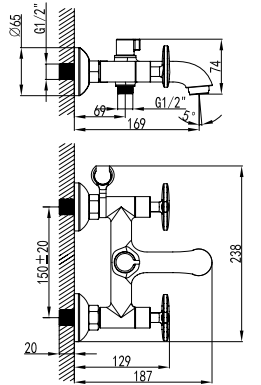

LM1905C

Смеситель для ванны с монолитным изливом

- Аэратор
- Кран-буксы с керамическими пластинами (угол поворота – 180°)
- Переключатель с керамическими пластинами (угол поворота – 90°)
- Аксессуары в комплекте: шланг 1,5 м, 1-функциональная лейка Ø66x196 мм
- Присоединительная группа для настенного крепления 1/2"
- Металлические рукоятки