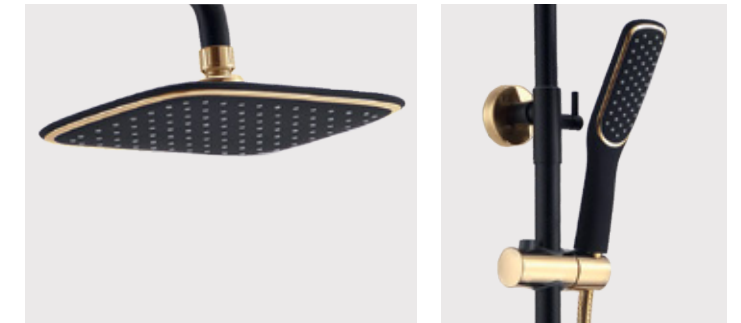

Смеситель для ванны и душа с регулируемой высотой штанги, поворотным изливом и верхней душевой лейкой «Тропический дождь»

- Поворотный излив с аэратором
- Керамический картридж 35 мм
- 3-позиционный картриджный переключатель (угол поворота – 360°)
- Верхняя поворотная душевая лейка «Тропический дождь» 250x220 мм
- 1-функциональная лейка 57x232 мм
- Регулируемое по высоте крепление для лейки
- Душевой шланг 1,5 м
- Присоединительная группа для настенного крепления 1/2"
- Металлическая рукоятка