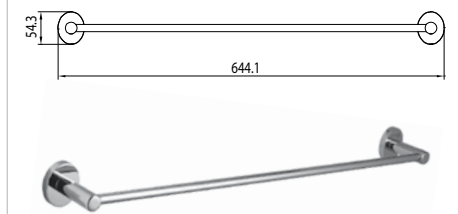

ATLANTISS LM3232C

Штанга для полотенец

ATLANTISS LM3238C