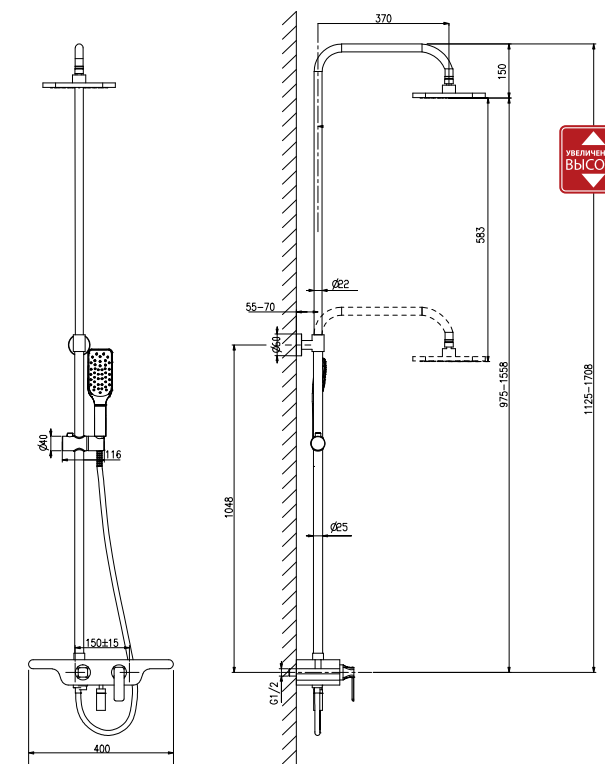

Смеситель для ванны и душа с регулируемой высотой штанги, поворотным изливом и верхней душевой лейкой «Тропический дождь»

- Поворотный излив с аэратором
- Керамический картридж 35 мм
- 3-позиционный картриджный переключатель (угол поворота – 360°)
- Верхняя поворотная душевая лейка «Тропический дождь» 255x190 мм
- 1-функциональная лейка 58x245 мм
- Регулируемое по высоте крепление для лейки
- Душевой шланг 1,5 м
- Присоединительная группа для настенного крепления 1/2"
- Металлическая рукоятка