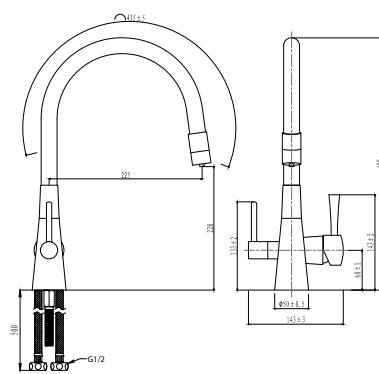

Смеситель для кухни
с подключением к фильтру
с питьевой водой

- Комбинированный аэратор для водопроводной и питьевой воды
- Керамический картридж Sedal® Cold Start Termaclick Mirror 35 мм
- Для крана с питьевой водой: кран-букса с керамическими пластинами (угол поворота – 90°)
- Гибкая подводка ½" 50 см
- Присоединительная группа для настольного крепления
- Переходник для подключения шланга от фильтра с питьевой водой
- Металлические рукоятки

LM3075B