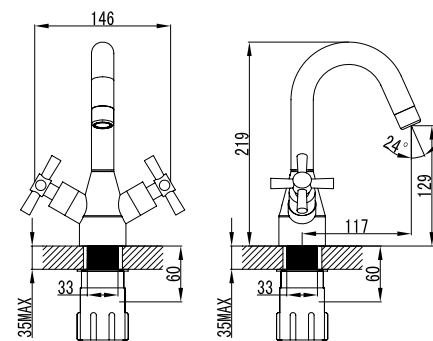

LM2160C

NEO

Новая форма
эгантности

LM2207C

Смеситель для умывальника с поворотным изливом

- Аэратор
- Кран-буксы с керамическими пластинами (угол поворота – 180°)
- Гибкая подводка 1/2" 35 см
- Присоединительная группа для настольного крепления
- Металлические рукоятки