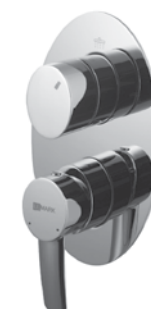

LM3224C

Аксессуары
в комплекте