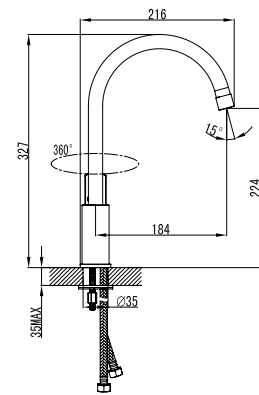

Смеситель для кухни
с поворотным изливом

- Аэратор с изменяемым углом подачи воды
- Керамический картридж 25 мм
- Гибкая подводка 1/2" 35 см
- Присоединительная группа для настольного крепления
- Металлическая рукоятка