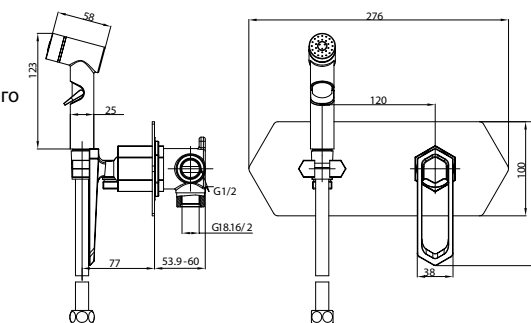

LM3862C

Аксессуары
в комплекте

LM3919C

Аксессуары
в комплекте

Смеситель с гигиеническим душем встраиваемый

- Керамический картридж 35 мм
- Аксессуары в комплекте: лейка гигиенического душа с регулятором напора воды, шланг 1,2 м
- Металлическая рукоятка