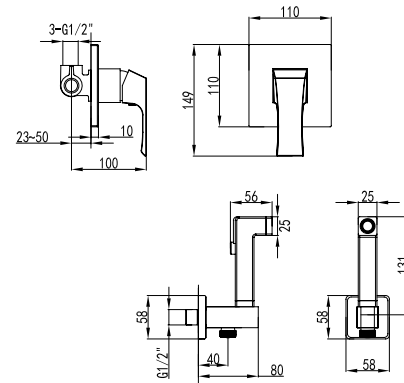

Смеситель с гигиеническим душем встраиваемый

- Керамический эко-картридж 35 мм
- Подключение для шланга с креплением для лейки
- Аксессуары в комплекте: лейка гигиенического душа с нажимным механизмом, шланг 1,5 м
- Металлическая рукоятка