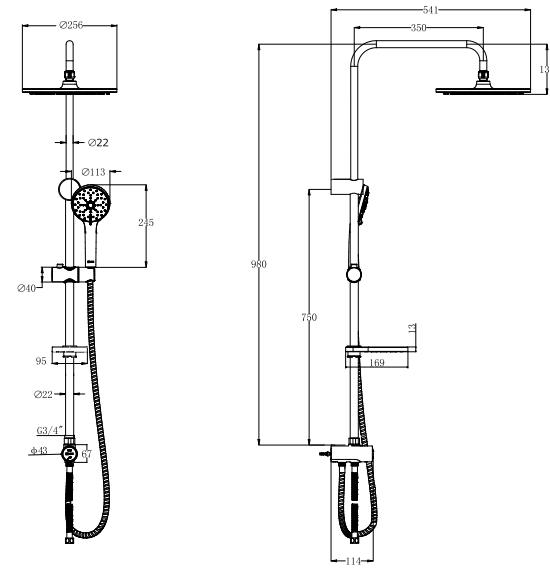

С фиксированной высотой штанги и верхней душевой лейкой «Тропический дождь»

- 3-функциональная лейка Ø113x245 мм
- Верхняя поворотная душевая лейка «Тропический дождь» Ø256 мм
- Кнопочный переключатель (нажми-переключи)
- Регулируемое по высоте крепление для лейки
- Регулируемая по высоте мыльница
- Душевой шланг 1,5 м (стальной, оплетка с двойным загибом)
- Шланг 0,8 м для подключения к смесителю (стальной, оплетка с двойным загибом)

LM8809C