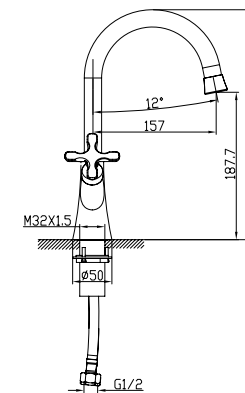

LM5706C

Смеситель для умывальника с поворотным изливом

- Аэратор
- Кран-буксы с керамическими пластинами (угол поворота – 180°)
- Гибкая подводка 1/2" 50 см
- Присоединительная группа для настольного крепления
- Металлические рукоятки