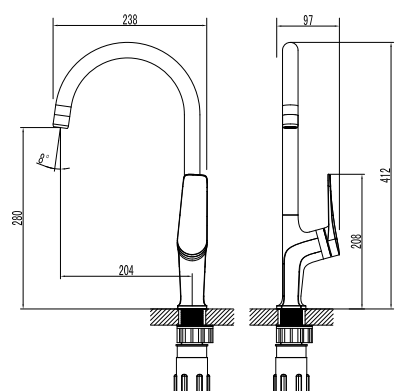

Смеситель для кухни
с поворотным изливом

- Аэратор Neoperl® Perlator®
- Керамический картридж Sedal® Cold Start Termaclick Mirror 35 мм
- Гибкая подводка 1/2" 60 см
- Присоединительная группа для настольного крепления
- Металлическая рукоятка