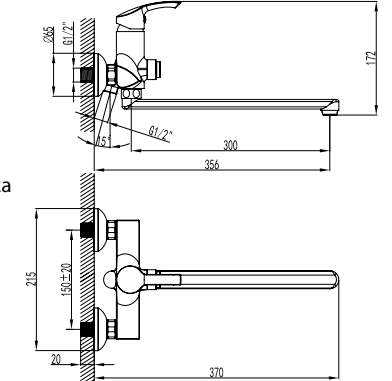

**Смеситель для умывальника
МОНОЛИТНЫЙ**

- Аэратор
- Керамический картридж 25 мм
- Гибкая подводка 1/2" 35 см
- Присоединительная группа для настольного крепления
- Металлическая рукоятка

LM1106C

**Смеситель для умывальника
МОНОЛИТНЫЙ**

- Аэратор
- Керамический картридж 35 мм
- Гибкая подводка 1/2" 35 см
- Присоединительная группа для настольного крепления
- Металлическая рукоятка

**Смеситель для умывальника
с поворотным изливом**

- Аэратор
- Керамический картридж 35 мм
- Гибкая подводка 1/2" 35 см
- Присоединительная группа для настольного крепления
- Металлическая рукоятка

**Смеситель универсальный
с плоским поворотным изливом 300 мм**

- Аэратор
- Керамический картридж 35 мм
- Переключатель с керамическими пластинами (угол поворота – 90°)
- Аксессуары в комплекте: шланг 1,5 м, 1-функциональная лейка Ø66x196 мм, настенное фиксированное крепление
- Присоединительная группа для настенного крепления 1/2"
- Металлическая рукоятка

Аксессуары
в комплекте

**Смеситель для умывальника и биде
МОНОЛИТНЫЙ**

- Аэратор
- Керамический картридж 35 мм
- Аксессуары в комплекте: лейка гигиенического душа с нажимным механизмом, шланг 1,5 м, настенное крепление для лейки
- Гибкая подводка 1/2" 35 см
- Присоединительная группа для настольного крепления
- Металлическая рукоятка

Аксессуары
в комплекте

**Смеситель универсальный
с плоским поворотным изливом 300 мм**

- Аэратор
- Керамический картридж 35 мм
- Кнопочный переключатель (нажи-переключи)
- Аксессуары в комплекте: шланг 1,5 м, 1-функциональная лейка Ø66x196 мм, настенное фиксированное крепление
- Присоединительная группа для настенного крепления 1/2"
- Металлическая рукоятка

LM1157C

Аксессуары
в комплекте

**Смеситель с гигиеническим душем
встраиваемый**