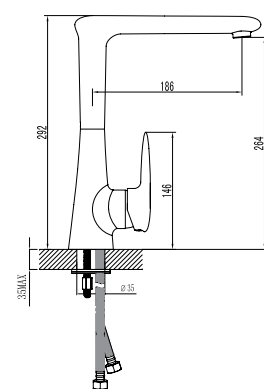

**Смеситель для умывальника
МОНОЛИТНЫЙ**

- Аэратор
- Керамический картридж 40 мм
- Гибкая подводка 1/2" 35 см
- Присоединительная группа для настольного крепления
- Металлическая рукоятка

LM4406C

Смеситель для биде

- Поворотный аэратор
- Керамический картридж 40 мм
- Гибкая подводка 1/2" 35 см
- Присоединительная группа для настольного крепления
- Металлическая рукоятка

**Смеситель для кухни
с поворотным изливом**

- Аэратор
- Керамический картридж 40 мм
- Гибкая подводка 1/2" 35 см
- Присоединительная группа для настольного крепления
- Металлическая рукоятка

**Смеситель для умывальника
МОНОЛИТНЫЙ**

- Аэратор
- Керамический картридж 40 мм
- Гибкая подводка 1/2" 35 см
- Присоединительная группа для настольного крепления
- Металлическая рукоятка

**Смеситель для кухни
с поворотным изливом**

- Аэратор
- Керамический картридж 40 мм
- Гибкая подводка 1/2" 35 см
- Присоединительная группа для настольного крепления
- Металлическая рукоятка

**Смеситель для ванны
с поворотным изливом**

- Аэратор
- Керамический картридж 40 мм
- Переключатель с керамическими пластинами (угол поворота – 90°)
- Аксессуары в комплекте: шланг 1,5 м, 1-функциональная лейка Ø106x235 мм, настенное фиксированное крепление
- Присоединительная группа для настенного крепления 1/2"
- Металлическая рукоятка

LM4414C

Аксессуары
в комплекте