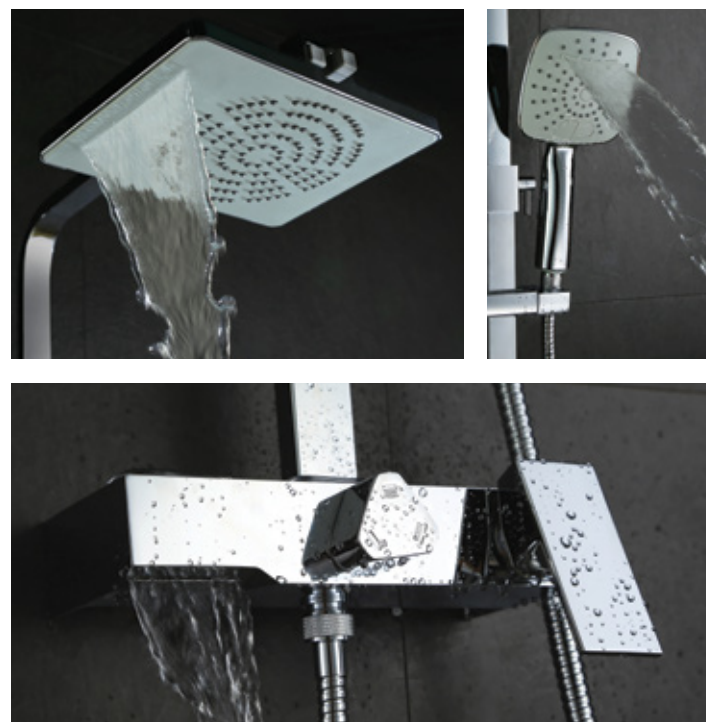

Смеситель для ванны и душа с регулируемой высотой штанги, каскадным выпуском и верхней душевой лейкой «Тропический дождь»

- Каскадный выпуск
- Керамический картридж 35 мм
- 3-позиционный картриджный переключатель (угол поворота – 360°)
- 2-функциональная верхняя поворотная душевая лейка «Тропический дождь» 245x185 мм
- 2-функциональная лейка 117x251 мм
- Регулируемое по высоте крепление для лейки
- Душевой шланг 1,5 м
- Присоединительная группа для настенного крепления 1/2"
- Металлическая рукоятка