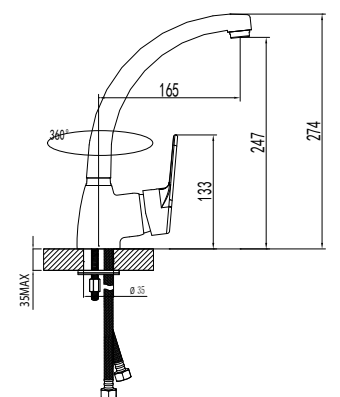

**Смеситель для кухни
с поворотным изливом**

- Аэратор
- Керамический эко-картридж 40 мм
- Гибкая подводка 1/2" 35 см
- Присоединительная группа для настольного крепления
- Металлическая рукоятка