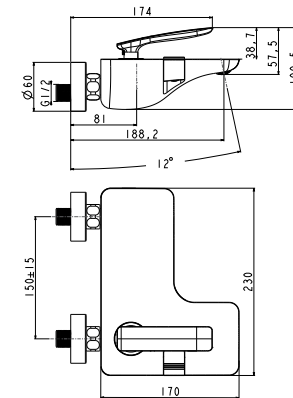

Смеситель для ванны
с монолитным изливом

- Аэратор
- Керамический картридж 35 мм
- Вытяжной переключатель
- Аксессуары в комплекте: шланг 1,5 м, 3-функциональная лейка 100x125 мм, настенное поворотное крепление
- Присоединительная группа для настенного крепления 1/2"
- Металлическая рукоятка

LM6802C