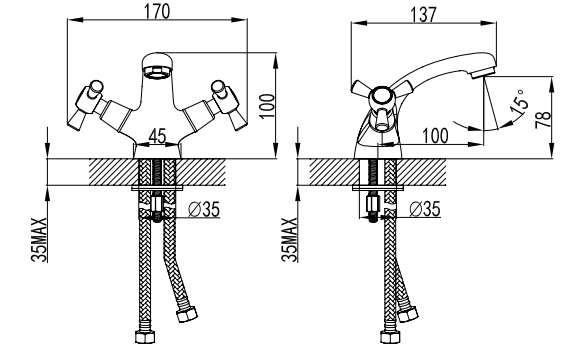

**Смеситель для умывальника
МОНОЛИТНЫЙ**

- Аэратор
- Кран-буксы с керамическими пластинами (угол поворота – 90°)
- Гибкая подводка ½" 35 см
- Присоединительная группа для настольного крепления
- Металлические рукоятки