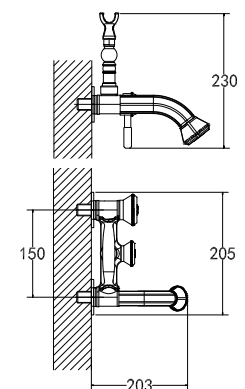

Смеситель для ванны
с фиксированным изливом

- Аэратор
- Керамический картридж 25 мм
- Переключатель с керамическими пластинами (угол поворота – 180°)
- Аксессуары в комплекте: шланг 1,5 м, 1-функциональная лейка Ø95x234 мм
- Присоединительная группа для настенного крепления 1/2"
- Металлическая рукоятка