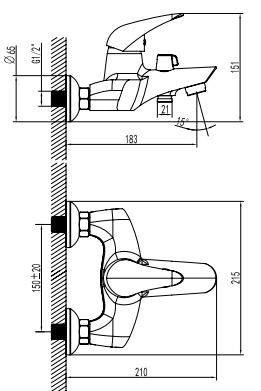

Смеситель для ванны С МОНОЛИТНЫМ ИЗЛИВОМ

- Аэратор
- Керамический эко-картридж 40 мм
- Переключатель с керамическими пластинами (угол поворота – 90°)
- Аксессуары в комплекте: шланг 1,5 м, 5-функциональная лейка Ø100x232 мм, настенное поворотное крепление
- Присоединительная группа для настенного крепления 1/2"
- Металлическая рукоятка