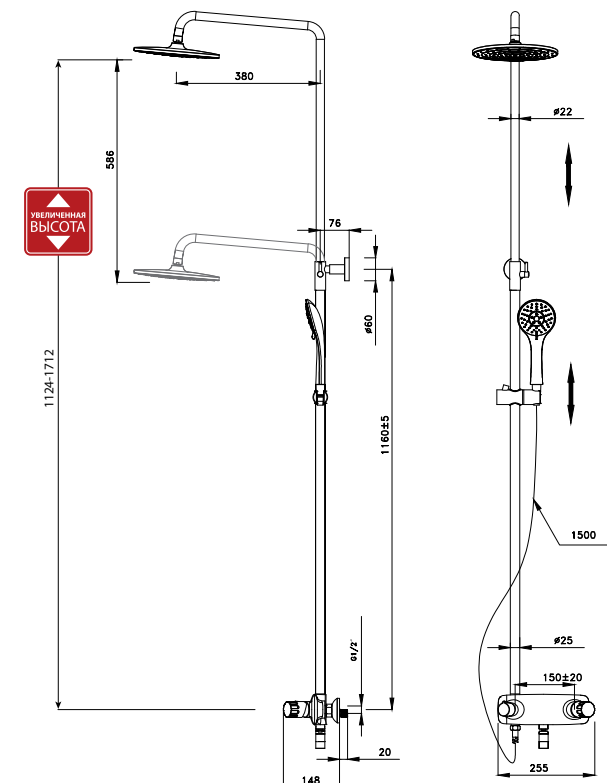

Смеситель для ванны и душа с регулируемой высотой штанги, поворотным изливом и верхней душевой лейкой «Тропический дождь»

- Поворотный излив с аэратором
- Керамический картридж 35 мм
- 3-позиционный картриджный переключатель (угол поворота – 360°)
- Верхняя поворотная душевая лейка «Тропический дождь» Ø203 мм
- 3-функциональная лейка Ø100x234 мм
- Регулируемое по высоте крепление для лейки
- Душевой шланг 1,5 м
- Присоединительная группа для настенного крепления 1/2"
- Металлическая рукоятка