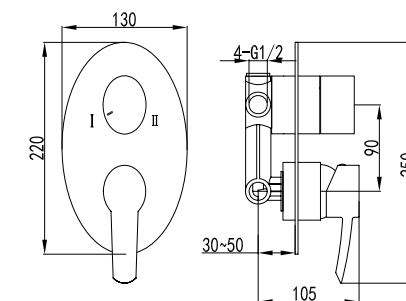

LM3227C

**Смеситель для ванны и душа
встраиваемый**

- Каскадный излив
- Керамический эко-картридж 35 мм
- 2-позиционный картриджный переключатель (угол поворота – 90°)
- Аксессуары в комплекте: растяжной шланг 1,5-2 м (Turn-Free), 3-функциональная лейка Ø120x252 мм
- Металлическая рукоятка