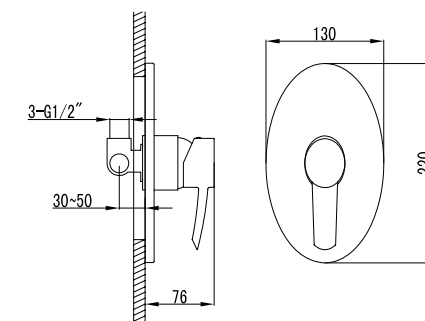

LM3215C

Аксессуары
в комплекте

**Смеситель с гигиеническим душем
встраиваемый**

- Керамический эко-картридж 35 мм
- Подключение для душевого шланга
- Аксессуары в комплекте: лейка гигиенического душа с нажимным механизмом, шланг 1,5 м, настенное крепление для лейки
- Металлическая рукоятка