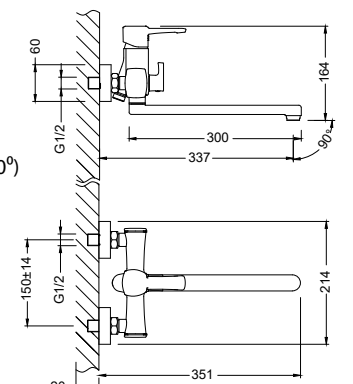

**Смеситель для умывальника
МОНОЛИТНЫЙ**

- Аэратор
- Керамический картридж 35 мм
- Гибкая подводка 1/2" 50 см
- Присоединительная группа для настольного крепления
- Металлическая рукоятка

**Смеситель для ванны
С МОНОЛИТНЫМ ИЗЛИВОМ**

- Аэратор
- Керамический картридж 35 мм
- Переключатель с керамическими пластинами (угол поворота – 90°)
- Аксессуары в комплекте: шланг 1,5 м, 1-функциональная лейка Ø100x225 мм, настенное поворотное крепление
- Присоединительная группа для настенного крепления 1/2"
- Металлическая рукоятка

**Смеситель для умывальника
МОНОЛИТНЫЙ**

- Аэратор с изменяемым углом подачи воды
- Керамический картридж 35 мм
- Гибкая подводка 1/2" 50 см
- Присоединительная группа для настольного крепления
- Металлическая рукоятка

**Смеситель универсальный
с плоским поворотным изливом 300 мм**

- Аэратор
- Керамический картридж 35 мм
- Переключатель с керамическими пластинами (угол поворота – 90°)
- Аксессуары в комплекте: шланг 1,5 м, 1-функциональная лейка Ø100x225 мм, настенное поворотное крепление
- Присоединительная группа для настенного крепления 1/2"
- Металлическая рукоятка