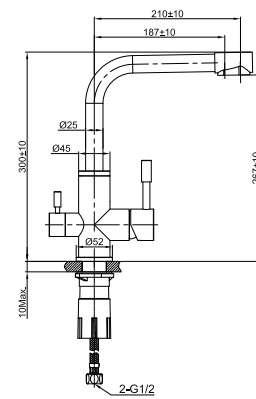

ЦВЕТ ИЗДЕЛИЯ
COLOR
ЧЁРНЫЙ
BLACK

Смеситель для кухни
с подключением к фильтру с питьевой водой

- Аэратор Neoperl® Perlator® для водопроводной воды
- Аэратор Neoperl® Perlator® для питьевой воды
- Керамический картридж 35 мм
- Для крана с питьевой водой: кран-букса с керамическими пластинами (угол поворота – 90°)
- Гибкая подводка ½" 60 см
- Присоединительная группа для настольного крепления
- Переходник ¼" для подключения шланга от фильтра с питьевой водой
- Металлические рукоятки

NEW
НОВИНКА

LM5061BLN

Смеситель для кухни
с поворотным изливом

- Аэратор Neoperl® Perlator®
- Керамический картридж Sedal® 35 мм
- Гибкая подводка ½" 60 см
- Присоединительная группа для настольного крепления
- Металлическая рукоятка

LM5072S

ЦВЕТ ИЗДЕЛИЯ
COLOR
ЗОЛОТО
GOLD

Смеситель для кухни
с подключением к фильтру с питьевой водой

- Аэратор Neoperl® Perlator® для водопроводной воды
- Аэратор Neoperl® Perlator® для питьевой воды
- Керамический картридж 35 мм
- Для крана с питьевой водой: кран-букса с керамическими пластинами (угол поворота – 90°)
- Гибкая подводка ½" 60 см
- Присоединительная группа для настольного крепления
- Переходник ¼" для подключения шланга от фильтра с питьевой водой
- Металлические рукоятки

LM5061G

Смеситель для кухни
с поворотным изливом

- Аэратор Neoperl® Perlator®
- Керамический картридж Sedal® 40 мм
- Гибкая подводка ½" 60 см
- Присоединительная группа для настольного крепления
- Металлическая рукоятка

LM5073S

ЦВЕТ ИЗДЕЛИЯ
COLOR
ГРАФИТ
GRAPHITE

Смеситель для кухни
с подключением к фильтру с питьевой водой