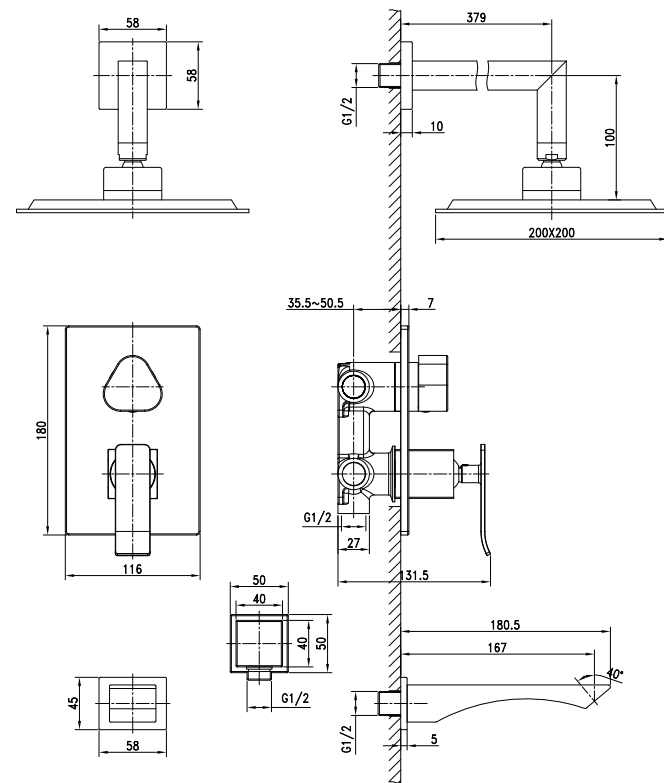

LM5822CW

Аксессуары
в комплекте