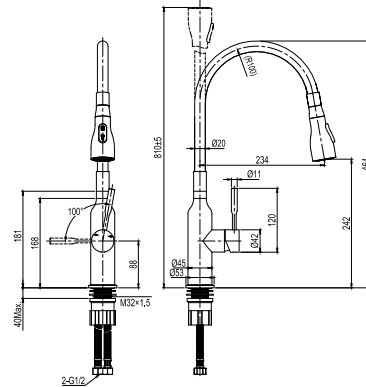

Смеситель для кухни
с гибким изливом

- 2-функциональная излив-лейка с аэратором
- Керамический картридж Sedal® Cold Start Mirror 35 мм
- Гибкая подводка 1/2" 60 см
- Присоединительная группа для настольного крепления
- Металлическая рукоятка