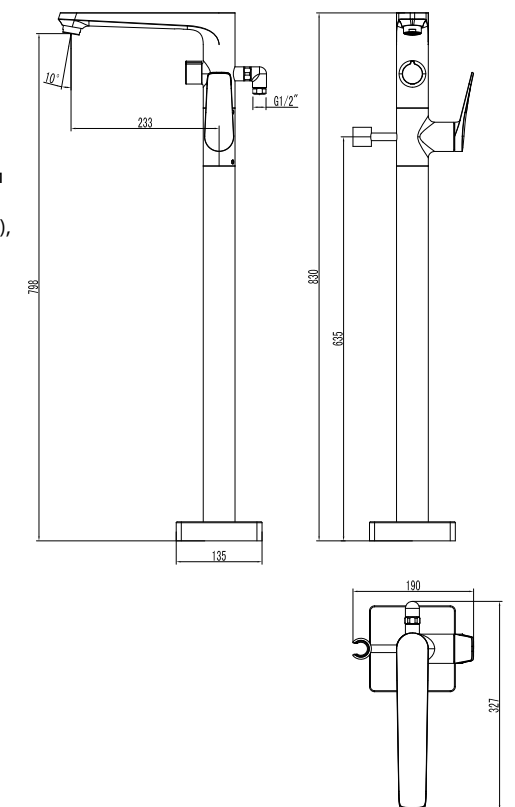

**Смеситель для ванны
напольный**

- Аэратор Neoperl® Perlator®
- Керамический картридж Sedal® Cold Start Termaclick Mirror 35 мм
- Переключатель с керамическими пластинами (угол поворота – 90°)
- Аксессуары в комплекте: шланг 2 м (Turn-Free), 1-функциональная лейка 86x258 мм
- Металлическая рукоятка