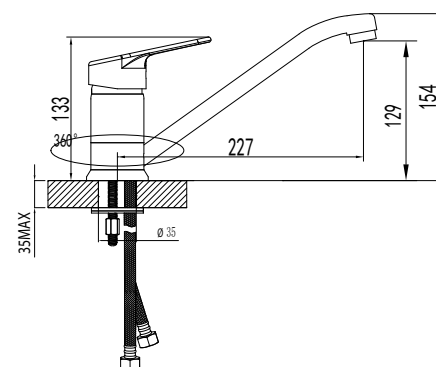

LM3985C

LM3962C

Аксессуары в комплекте

LUNA

Воплощение грации
в каждой детали

**Смеситель для кухни
с поворотным изливом**

- Аэратор
- Керамический эко-картридж 40 мм
- Гибкая подводка 1/2" 35 см
- Присоединительная группа для настольного крепления
- Металлическая рукоятка