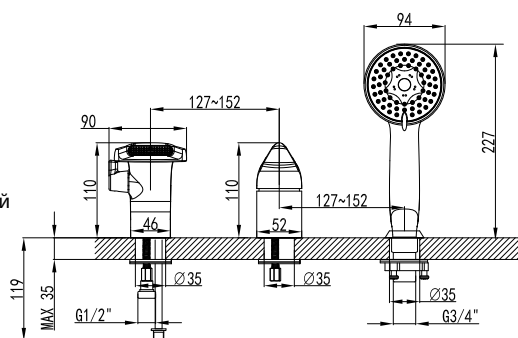

Смеситель для ванны на 3 отверстия

- Каскадный излив
- Керамический эко-картридж 40 мм
- Переключатель с керамическими пластинами (угол поворота – 90°)
- Аксессуары в комплекте: шланг 2 м, свинцовый отвес, 3-функциональная лейка Ø94x237 мм
- Гибкая подводка ½" 35 см
- Присоединительная группа для настольного крепления
- Металлическая рукоятка

Аксессуары
в комплекте

LM4245C