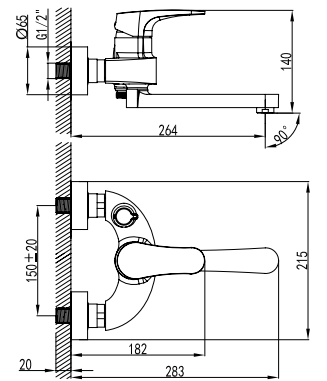

SHIFT

Бескомпромиссный дизайн
и безупречный стиль

Смеситель для умывальника МОНОЛИТНЫЙ

- Аэратор
- Керамический эко-картридж 40 мм
- Гибкая подводка 1/2" 35 см
- Присоединительная группа для настольного крепления
- Металлическая рукоятка

LM4306C

Смеситель для ванны с поворотным изливом

- Аэратор
- Керамический эко-картридж 40 мм
- Переключатель с керамическими пластинами (угол поворота – 90°)
- Аксессуары в комплекте: шланг 1,5 м, 3-функциональная лейка Ø87x221 мм, настенное поворотное крепление
- Присоединительная группа для настенного крепления 1/2"
- Металлическая рукоятка

LM4314C

Аксессуары
в комплекте

Смеситель универсальный с плоским поворотным изливом 350 мм

- Аэратор
- Керамический эко-картридж 40 мм
- Переключатель с керамическими пластинами (угол поворота – 90°)
- Аксессуары в комплекте: шланг 1,5 м, 3-функциональная лейка Ø87x221 мм, настенное поворотное крепление
- Присоединительная группа для настенного крепления 1/2"
- Металлическая рукоятка

LM4317C

Аксессуары
в комплекте

Смеситель для ванны и душа встраиваемый

- Встраиваемый наполнитель для ванны с аэратором
- Керамический картридж 40 мм
- 3-позиционный картриджный переключатель (угол поворота – 240°)
- Верхняя поворотная душевая лейка «Тропический дождь» 250x250 мм
- Держатель верхней душевой лейки 324 мм
- 3-функциональная лейка 111x253 мм
- Настенное поворотное крепление для лейки
- Душевой шланг 2 м, ПВХ
- Подключение для душевого шланга
- Металлическая рукоятка

LM4322C

Аксессуары
в комплекте