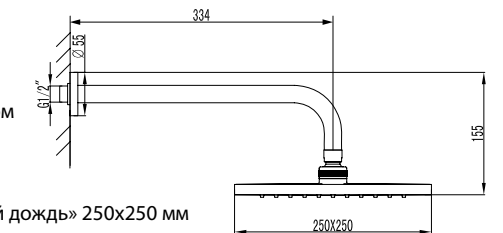

SHIFT

Бескомпромиссный дизайн
и безупречный стиль

Смеситель для умывальника МОНОЛИТНЫЙ

- Аэратор
- Керамический эко-картридж 40 мм
- Гибкая подводка 1/2" 35 см
- Присоединительная группа для настольного крепления
- Металлическая рукоятка

LM4306C

Смеситель для ванны с поворотным изливом

- Аэратор
- Керамический эко-картридж 40 мм
- Переключатель с керамическими пластинами (угол поворота – 90°)
- Аксессуары в комплекте: шланг 1,5 м, 3-функциональная лейка Ø87x221 мм, настенное поворотное крепление
- Присоединительная группа для настенного крепления 1/2"
- Металлическая рукоятка

LM4314C

Аксессуары
в комплекте

Смеситель универсальный с плоским поворотным изливом 350 мм

- Аэратор
- Керамический эко-картридж 40 мм
- Переключатель с керамическими пластинами (угол поворота – 90°)
- Аксессуары в комплекте: шланг 1,5 м, 3-функциональная лейка Ø87x221 мм, настенное поворотное крепление
- Присоединительная группа для настенного крепления 1/2"
- Металлическая рукоятка

LM4317C

Аксессуары
в комплекте

Смеситель для ванны и душа встраиваемый

- Встраиваемый наполнитель для ванны с аэратором
- Керамический картридж 40 мм
- 3-позиционный картриджный переключатель (угол поворота – 240°)
- Верхняя поворотная душевая лейка «Тропический дождь» 250x250 мм
- Держатель верхней душевой лейки 324 мм
- 3-функциональная лейка 111x253 мм
- Настенное поворотное крепление для лейки
- Душевой шланг 2 м, ПВХ
- Подключение для душевого шланга
- Металлическая рукоятка

LM4322C

Аксессуары
в комплекте