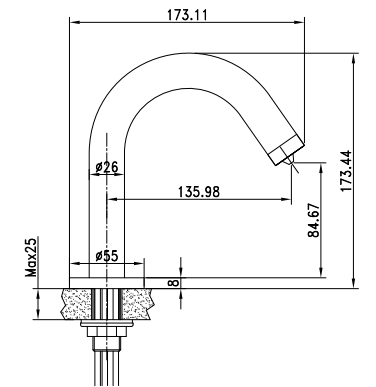

Дозатор для жидкого мыла
бесконтактный (сенсорный)

- Объем – 1 л
- Комбинированный блок питания 220V / 4xAA