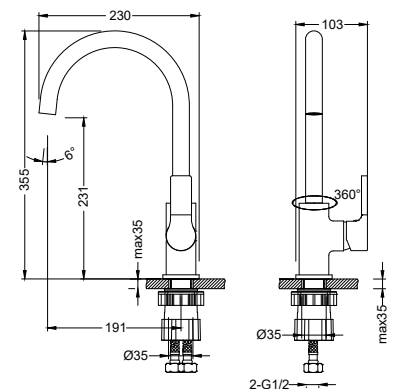

LM0603C

Аксессуары
в комплекте

Смеситель для кухни с поворотным изливом

- Аэратор
- Керамический картридж 35 мм
- Гибкая подводка 1/2" 50 см
- Присоединительная группа для настольного крепления
- Металлическая рукоятка с декоративной силиконовой насадкой
- Комплект из 6 дополнительных декоративных силиконовых насадок