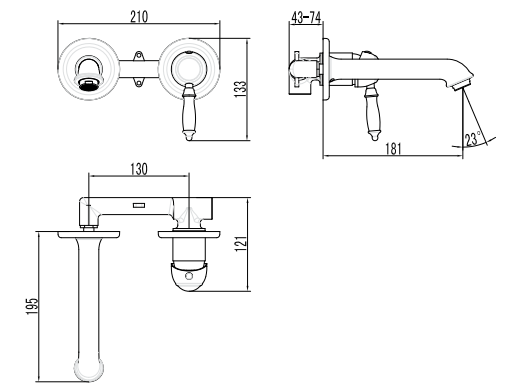

LM4826B

Донный клапан
в цвет смесителя