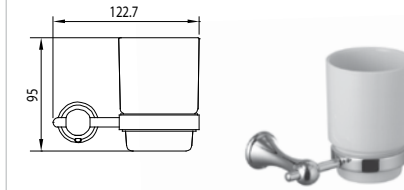

Стакан для зубных щеток
керамический, белый

STANDARD LM2136C