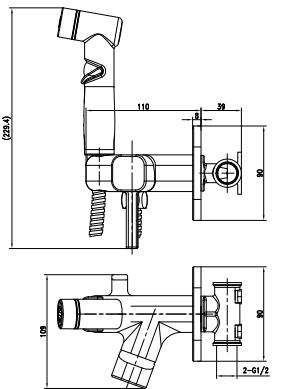

ЦВЕТ ИЗДЕЛИЯ
COLOR

ЧЁРНЫЙ
BLACK

Аксессуары
в комплекте

Смеситель с гигиеническим душем встраиваемый

- Керамический картридж 25 мм
- Аксессуары в комплекте: лейка гигиенического душа с регулятором напора воды, шланг 1,2 м (Turn-Free)
- Металлическая рукоятка