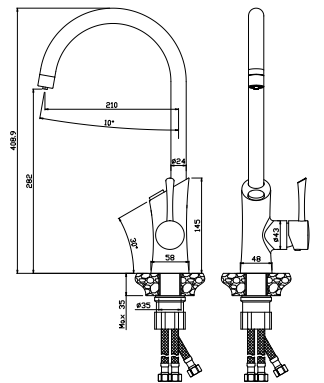

Смеситель для кухни
с подключением к фильтру
с питьевой водой

- Аэратор для водопроводной воды
- Аэратор для питьевой воды
- Керамический картридж Sedal® 35 мм
- Для крана с питьевой водой: кран-букса с керамическими пластинами (угол поворота – 90°)
- Гибкая подводка ½" 50 см
- Присоединительная группа для настольного крепления
- Переходник для подключения шланга от фильтра с питьевой водой
- Металлические рукоятки

Смеситель для кухни
с подключением к фильтру
с питьевой водой

- Аэратор для водопроводной воды
- Аэратор для питьевой воды
- Керамический картридж Sedal® 35 мм
- Для крана с питьевой водой: кран-букса с керамическими пластинами (угол поворота – 90°)
- Гибкая подводка ½" 50 см
- Присоединительная группа для настольного крепления
- Переходник для подключения шланга от фильтра с питьевой водой
- Металлические рукоятки

Смеситель для кухни
с подключением к фильтру
с питьевой водой

- Комбинированный аэратор для водопроводной и питьевой воды
- Керамический картридж 35 мм
- Кнопочный выключатель питьевой воды
- Гибкая подводка ½" 50 см
- Присоединительная группа для настольного крепления
- Переходник для подключения шланга от фильтра с питьевой водой
- Металлическая рукоятка

LM3073C

Смеситель для кухни
с подключением к фильтру
с питьевой водой

- Комбинированный аэратор для водопроводной и питьевой воды
- Керамический картридж 35 мм с функцией включения питьевой воды
- Гибкая подводка ½" 40 см
- Гибкая подводка ½" x M8 40 см для подключения питьевой воды
- Присоединительная группа для настольного крепления
- Переходник для подключения шланга от фильтра с питьевой водой
- Металлическая рукоятка

Смеситель для кухни
с подключением к фильтру
с питьевой водой