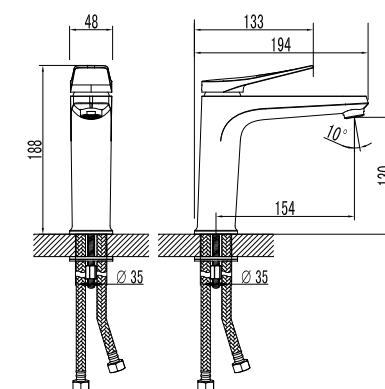

- Аэратор Neoperl® Perlator® SSR с изменяемым углом подачи воды
- Керамический картридж Sedal® 35 мм
- Гибкая подводка 1/2" 60 см
- Присоединительная группа для настольного крепления
- Донный клапан Click/Clack 1 1/4" в цвет смесителя
- Металлическая рукоятка