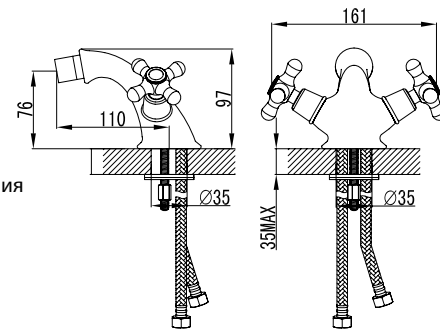

LM2806B

Донный клапан
в цвет смесителя

Смеситель для биде

- Поворотный аэратор Neoperl® Cascade®
- Кран-буксы с керамическими пластинами (угол поворота – 180°)
- Гибкая подводка ½" 60 см
- Донный клапан Click/Clack 1¼" в цвет смесителя
- Присоединительная группа для настольного крепления
- Металлические рукоятки