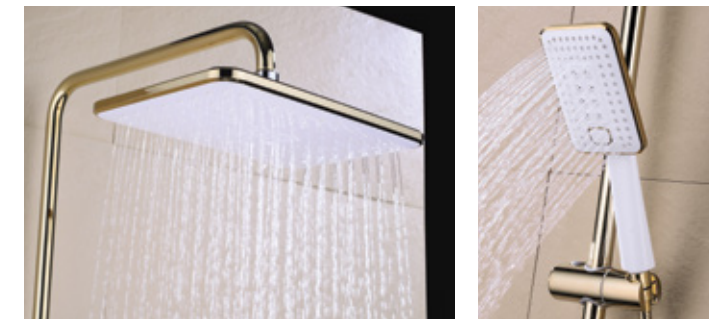

LM6462WG

Аксессуары в комплекте