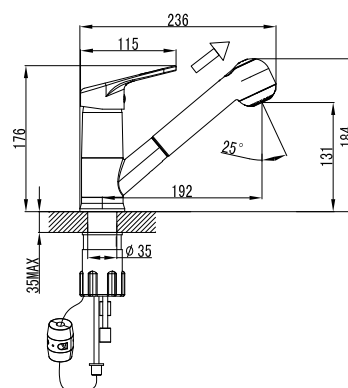

- 2-функциональная излив-лейка с аэратором Neoperl® Cascade® и гибким шлангом 1,5 м
- Керамический эко-картридж 40 мм
- Гибкая подводка $\frac{1}{2}$ " 35 см
- Свинцовый отвес
- Присоединительная группа для настольного крепления
- Металлическая рукоятка