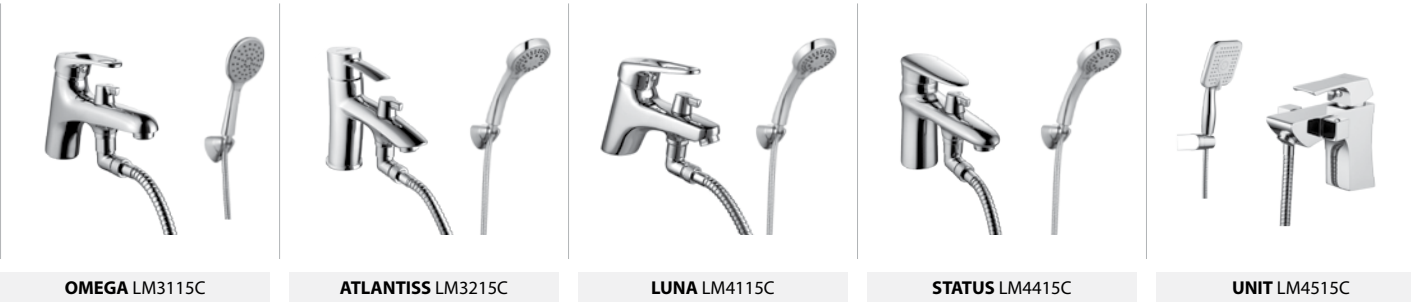

СМЕСИТЕЛИ ДЛЯ УМЫВАЛЬНИКА И БИДЕ

СМЕСИТЕЛИ С ГИГИЕНИЧЕСКИМ ДУШЕМ

ВСТРАИВАЕМЫЕ СМЕСИТЕЛИ С ГИГИЕНИЧЕСКИМ ДУШЕМ

СМЕСИТЕЛИ НА БОРТ ВАННЫ НА 1 ОТВЕРСТИЕ

OMEGA LM3115C

ATLANTISS LM3215C

LUNA LM4115C

STATUS LM4415C