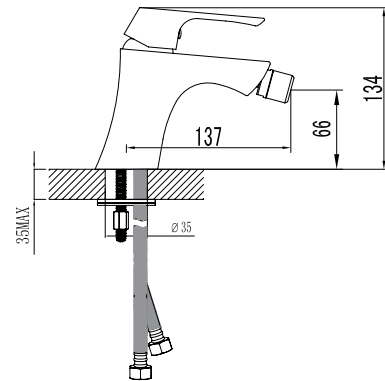

Смеситель для биде

- Поворотный аэратор
- Керамический эко-картридж 35 мм
- Гибкая подводка 1/2" 35 см
- Присоединительная группа для настольного крепления
- Металлическая рукоятка

LM4508C