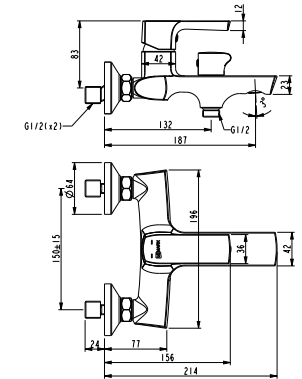

**Смеситель для умывальника
МОНОЛИТНЫЙ**

- Аэратор Neoperl® Slim Air Honeycomb® SSR с изменяемым углом подачи воды
- Керамический картридж Sedal® 35 мм
- Гибкая подводка 1/2" 60 см
- Донный клапан Click/Clack 1/4" в цвет смесителя
- Присоединительная группа для настольного крепления
- Металлическая рукоятка

LM7209BL

Донный клапан
в цвет смесителя

**Смеситель для ванны
С МОНОЛИТНЫМ ИЗЛИВОМ**

- Аэратор Neoperl® Slim Air Honeycomb® SSR с изменяемым углом подачи воды
- Керамический картридж Sedal® 35 мм
- Переключатель с керамическими пластинами (угол поворота – 90°)
- Аксессуары в комплекте: шланг 1,5 м, 1-функциональная лейка 68x272 мм, настенное поворотное крепление
- Присоединительная группа для настенного крепления 1/2"
- Металлическая рукоятка

LM7214BL

Аксессуары
в комплекте

**Смеситель с гигиеническим душем
встраиваемый**

- Керамический картридж Sedal® 35 мм
- Подключение для шланга с крючком для полотенца
- Аксессуары в комплекте: лейка гигиенического душа с регулятором напора воды, шланг 1,2 м
- Металлическая рукоятка

LM7219BL

Аксессуары
в комплекте

**Смеситель с гигиеническим душем
встраиваемый**

- Керамический картридж Sedal® 35 мм
- Аксессуары в комплекте: лейка гигиенического душа с регулятором напора воды, шланг 1,2 м
- Металлическая рукоятка

LM7220BL

Аксессуары
в комплекте