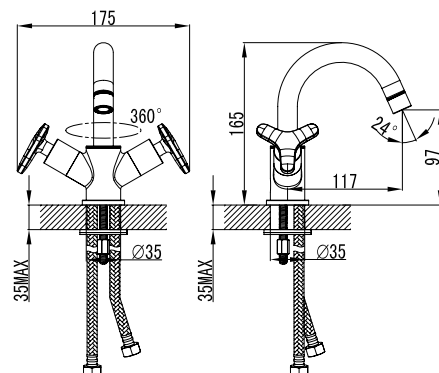

plus SPIRIT

Плюс для дома и бюджета

Смеситель для кухни с поворотным изливом

- Аэратор с изменяемым углом подачи воды
- Кран-буксы с керамическими пластинами (угол поворота – 180°)
- Гибкая подводка 1/2" 35 см
- Присоединительная группа для настольного крепления
- Металлические рукоятки

Смеситель для ванны с монолитным изливом

- Аэратор
- Кран-буксы с керамическими пластинами (угол поворота – 180°)
- Переключатель с керамическими пластинами (угол поворота – 90°)
- Аксессуары в комплекте: шланг 1,5 м, 1-функциональная лейка Ø66x196 мм
- Присоединительная группа для настенного крепления 1/2"
- Металлические рукоятки

Аксессуары
в комплекте

Смеситель для умывальника с поворотным изливом

- Аэратор с изменяемым углом подачи воды
- Кран-буксы с керамическими пластинами (угол поворота – 180°)
- Гибкая подводка 1/2" 35 см
- Присоединительная группа для настольного крепления
- Металлические рукоятки

Смеситель универсальный с плоским поворотным изливом 300 мм

- Аэратор
- Кран-буксы с керамическими пластинами (угол поворота – 180°)
- Переключатель с керамическими пластинами (угол поворота – 90°)
- Аксессуары в комплекте: шланг 1,5 м, 1-функциональная лейка Ø66x196 мм
- Присоединительная группа для настенного крепления 1/2"
- Металлические рукоятки

Аксессуары
в комплекте