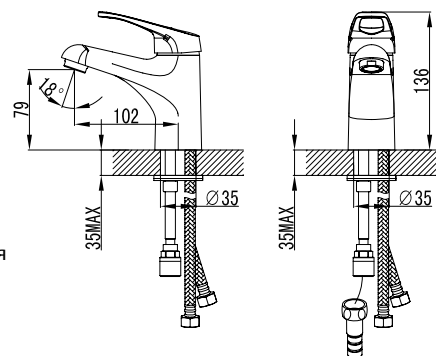

LM3115C

Аксессуары
в комплекте

Смеситель для умывальника и биде монолитный

- Аэратор
- Керамический картридж 35 мм
- Аксессуары в комплекте: лейка гигиенического душа с нажимным механизмом, шланг 1,5 м, настенное крепление для лейки
- Гибкая подводка 1/2" 35 см
- Присоединительная группа для настольного крепления
- Металлическая рукоятка