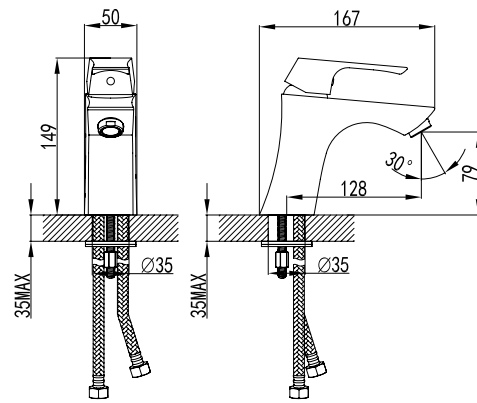

LM4503C

Аксессуары
в комплекте

35mm

**Смеситель для умывальника
МОНОЛИТНЫЙ**

- Аэратор
- Керамический эко-картридж 35 мм
- Гибкая подводка 1/2" 35 см
- Присоединительная группа для настольного крепления
- Металлическая рукоятка