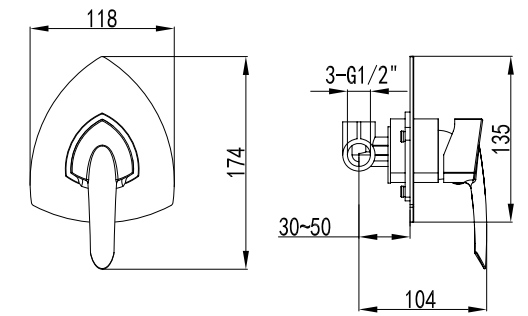

Смеситель с гигиеническим душем
встраиваемый

- Керамический эко-картридж 35 мм
- Подключение для шланга с креплением для лейки
- Аксессуары в комплекте: лейка гигиенического душа с нажимным механизмом, шланг 1,5 м
- Металлическая рукоятка

LM3519C

Аксессуары
в комплекте

Смеситель для ванны и душа
встраиваемый

- Встраиваемый наполнитель для ванны с аэратором
- Керамический эко-картридж 35 мм
- 3-позиционный картриджный переключатель (угол поворота – 240°)
- Верхняя поворотная душевая лейка «Тропический дождь» 276x276x301 мм
- Держатель верхней душевой лейки 341 мм
- 3-функциональная лейка 91x106x106 мм
- Настенное поворотное крепление для лейки
- Душевой шланг 2 м
- Металлическая рукоятка

LM3522C

Аксессуары
в комплекте

Смеситель для душа
встраиваемый

- Керамический эко-картридж 35 мм
- Металлическая рукоятка

LM3523C

Смеситель для умывальника
встраиваемый

- Аэратор
- Керамический эко-картридж 35 мм
- Металлическая рукоятка

LM3526C

Смеситель для умывальника
МОНОЛИТНЫЙ

- Аэратор
- Керамический эко-картридж 35 мм
- Гибкая подводка 1/2" 35 см
- Присоединительная группа для настольного крепления
- Металлическая рукоятка

LM3537C

Смеситель для ванны
на 3 отверстия

- Каскадный излив
- Керамический эко-картридж 35 мм
- Переключатель с керамическими пластинами (угол поворота – 90°)
- Аксессуары в комплекте: шланг 2 м, свинцовый отвес, 3-функциональная лейка 91x106x106 мм
- Гибкая подводка 1/2" 35 см
- Присоединительная группа для настольного крепления
- Металлическая рукоятка

LM3545C

Аксессуары
в комплекте