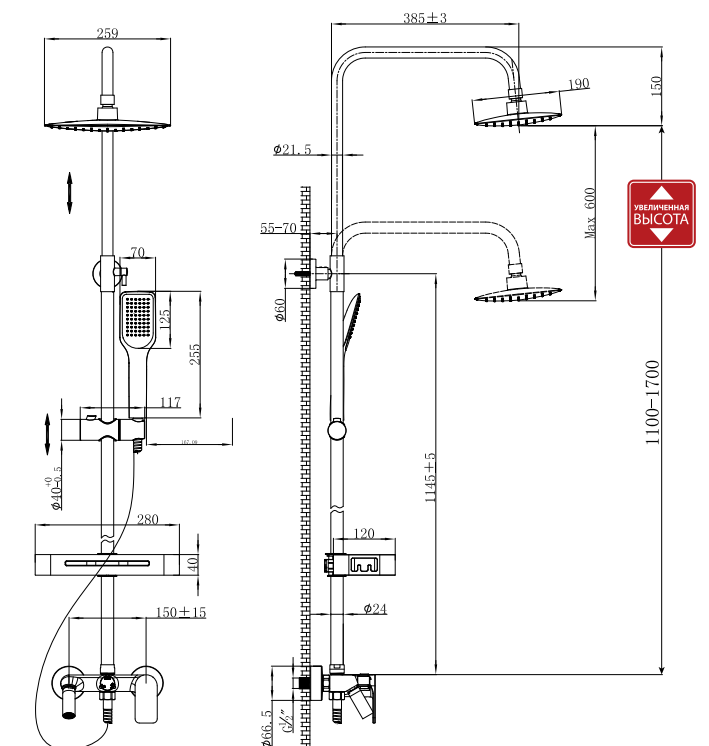

Смеситель для ванны и душа с регулируемой высотой штанги, поворотным изливом и верхней душевой лейкой «Тропический дождь»

- Поворотный излив с аэратором
- Керамический картридж 35 мм
- Переключатель с керамическими пластинами (угол поворота – 360°)
- Верхняя поворотная душевая лейка «Тропический дождь» 190x259 мм
- Регулируемое по высоте крепление для лейки
- 1-функциональная лейка 70x256 мм
- Душевой шланг 1,5 м
- Полочка для душевых принадлежностей, съемная
- Присоединительная группа для настенного крепления 1/2"
- Металлическая рукоятка