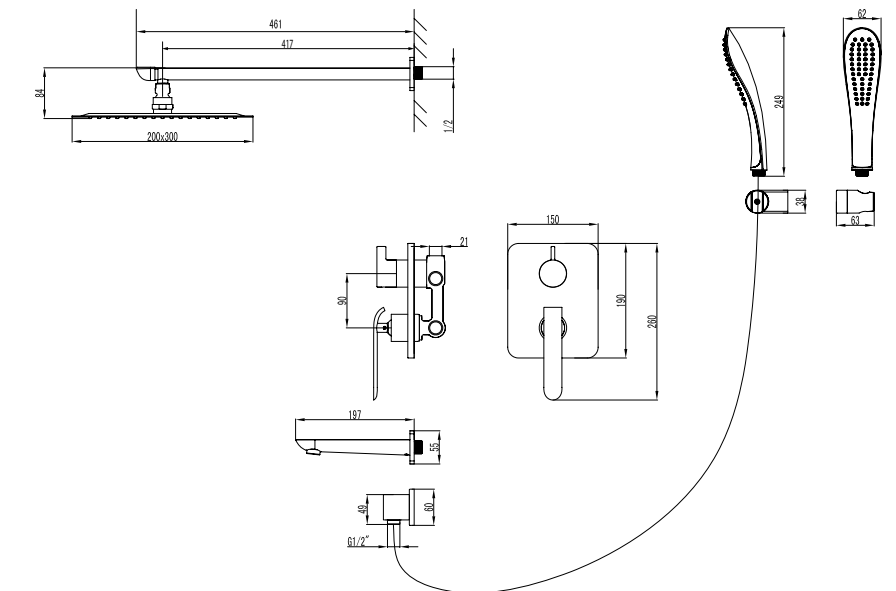

**Смеситель для ванны и душа
встраиваемый**

- Встраиваемый наполнитель для ванны со скрытым аэратором Neoperl® Slim SSR с изменяемым углом подачи воды
- Керамический картридж Sedal® 35 мм
- 3-позиционный картриджный переключатель (угол поворота – 240°)
- Верхняя поворотная душевая лейка «Тропический дождь» 200x300 мм
- Держатель верхней душевой лейки 417 мм
- 1-функциональная лейка 62x249 мм
- Настенное поворотное крепление для лейки
- Душевой шланг 2 м, ПВХ
- Подключение для душевого шланга
- Металлическая рукоятка

LM4922CW