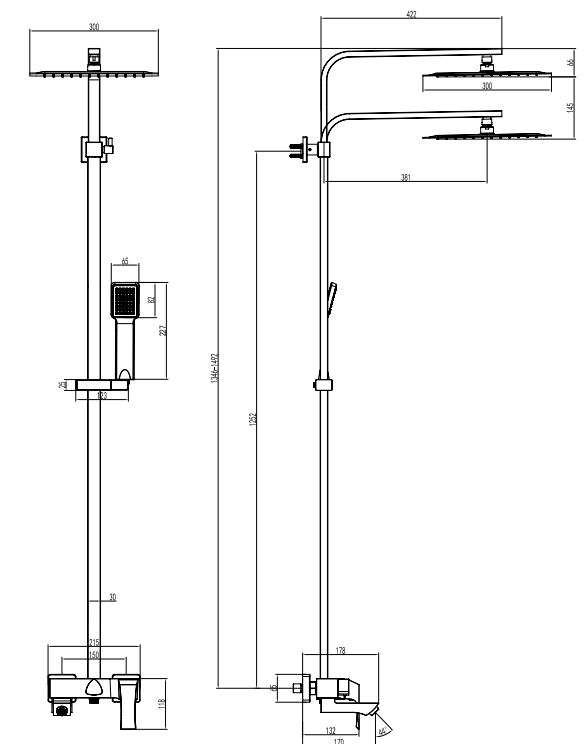

Смеситель для ванны и душа с регулируемой высотой штанги, фиксированным изливом и верхней душевой лейкой «Тропический дождь»

- Излив с аэратором Neoperl® Perlator®
- Керамический эко-картридж 35 мм
- 3-позиционный картриджный переключатель (угол поворота – 240°)
- Верхняя поворотная душевая лейка «Тропический дождь» 300x300 мм
- 1-функциональная лейка 65x237 мм
- Регулируемое по высоте крепление для лейки
- Душевой шланг 1,5 м, с функцией вращения лейки без перекручивания (Turn-Free)
- Присоединительная группа для настенного крепления 1/2"
- Металлическая рукоятка