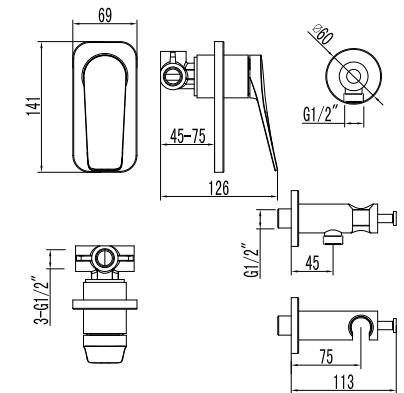

Смеситель с гигиеническим душем встраиваемый

- Керамический картридж Sedal® 35 мм
- Подключение для шланга с крючком для полотенца
- Аксессуары в комплекте: лейка гигиенического душа с регулятором напора воды, шланг 1,2 м (Turn-Free)
- Металлическая рукоятка