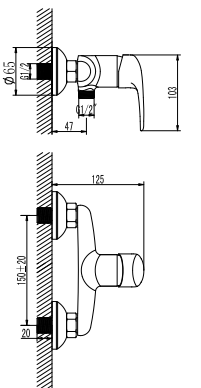

LM3303C

Аксессуары
в комплекте