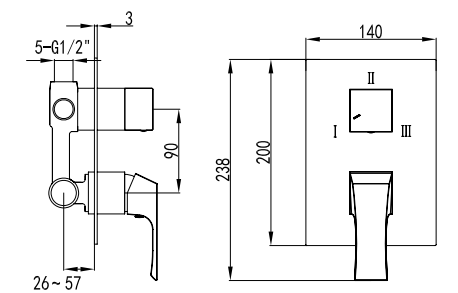

Смеситель для ванны и душа встраиваемый

- Керамический эко-картридж 35 мм
- 3-позиционный картриджный переключатель (угол поворота – 240°)
- Металлическая рукоятка