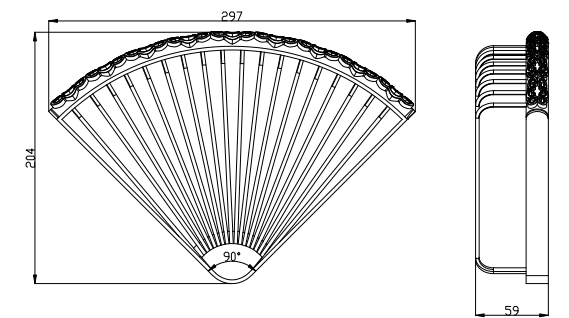

LM6646B

Полка угловая

- Размер (ВхШхГ): 59x297x204 мм

LM6681B

Полка угловая, 2-х ярусная

- Размер (ВхШхГ): 317x297x203 мм

LM6682B

Донный клапан Click/Clack 1 1/4"