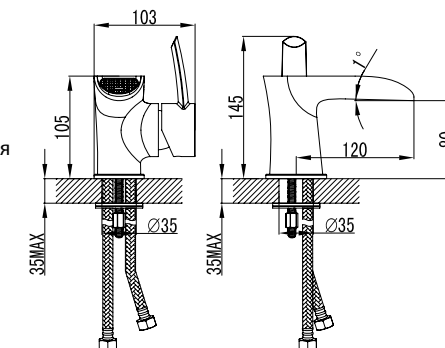

**Смеситель для умывальника
с каскадным изливом**

- Керамический эко-картридж 35 мм
- Гибкая подводка 1/2" 35 см
- Присоединительная группа для настольного крепления
- Металлическая рукоятка