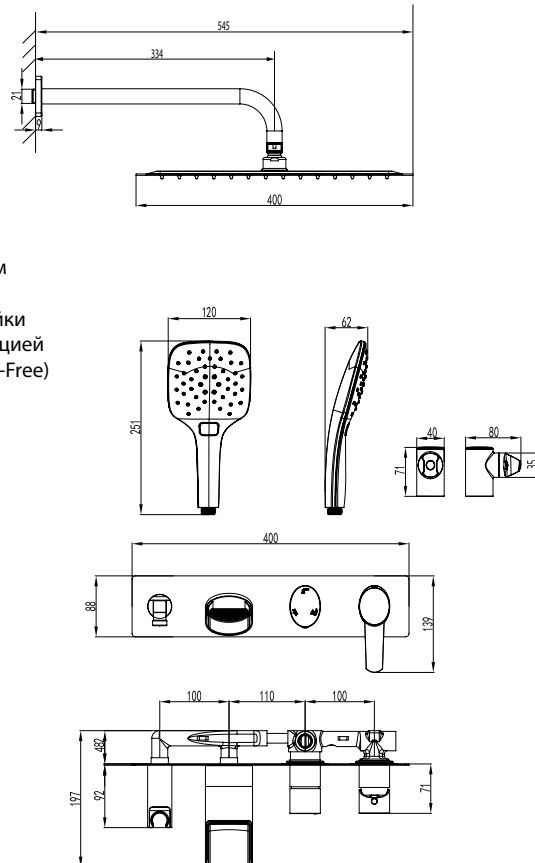

**Смеситель для ванны и душа
встраиваемый**

- Каскадный излив
- Керамический эко-картридж 35 мм
- 3-позиционный картриджный переключатель (угол поворота – 360°)
- Верхняя поворотная душевая лейка «Тропический дождь» 400x400 мм
- Держатель верхней душевой лейки 324 мм
- 3-функциональная лейка Ø120x252 мм
- Настенное поворотное крепление для лейки
- Душевой шланг 1,5-2 м, растяжной, с функцией вращения лейки без перекручивания (Turn-Free)
- Металлическая рукоятка

LM3225C

Аксессуары
в комплекте