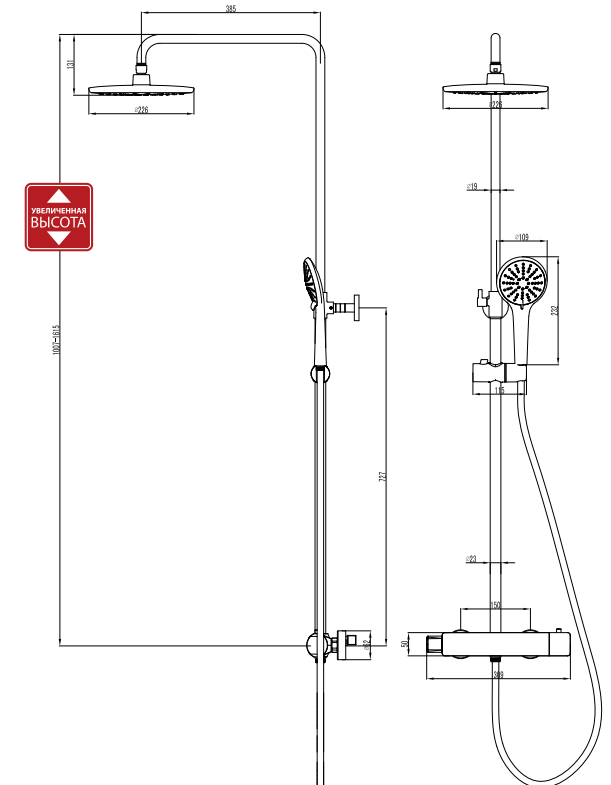

LM3770GM

Аксессуары
в комплекте

Душевой гарнитур с фиксированной высотой штанги и верхней душевой лейкой «Тропический дождь»

- 2-позиционный картриджный переключатель (угол поворота – 180°)
- Верхняя поворотная душевая лейка «Тропический дождь» Ø226 мм
- 3-функциональная лейка Ø110x244 мм
- Регулируемое по высоте крепление для лейки
- Регулируемая по высоте полочка для душевых принадлежностей
- Душевой шланг 1,5 м (Turn-Free)
- Шланг 0,8 м для подключения к смесителю