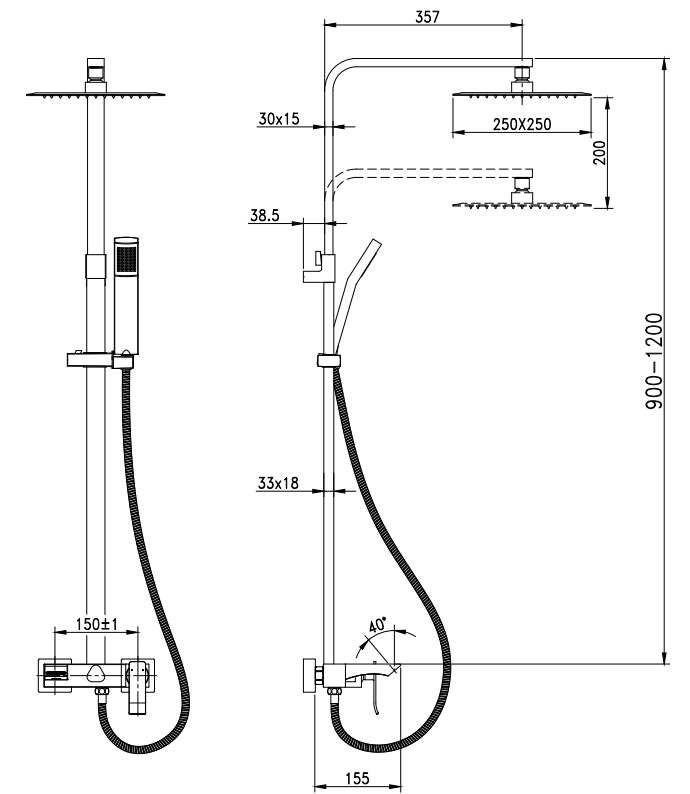

Смеситель для ванны и душа с регулируемой высотой штанги, фиксированным изливом и верхней душевой лейкой «Тропический дождь»

- Каскадный регулятор расхода воды
- Керамический картридж Sedal® 35 мм
- 3-позиционный картриджный переключатель (угол поворота – 360°)
- Верхняя поворотная душевая лейка «Тропический дождь» 250x250 мм
- 1-функциональная лейка 43x226 мм
- Регулируемое по высоте крепление для лейки
- Душевой шланг 2 м
- Присоединительная группа для настенного крепления ½"
- Металлическая рукоятка

LM5862CW