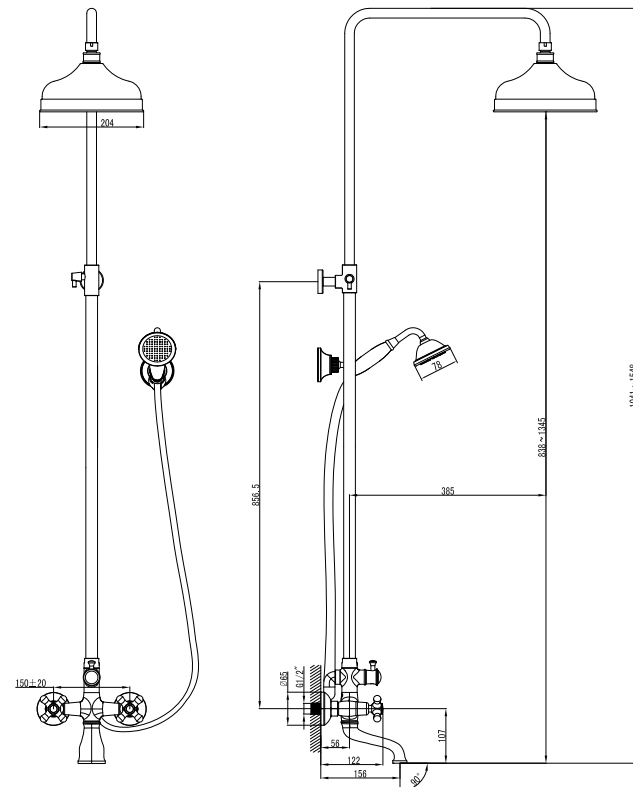

Смеситель для ванны и душа с регулируемой высотой штанги, поворотным изливом и верхней душевой лейкой «Тропический дождь»

- Кран-буксы с керамическими пластинами (угол поворота – 180°)
- 3-позиционный картриджный переключатель (угол поворота – 360°)
- Верхняя поворотная душевая лейка «Тропический дождь» Ø204 мм
- 1-функциональная лейка Ø78x215 мм
- Настенное поворотное крепление для лейки
- Душевой шланг 1,5 м
- Присоединительная группа для настенного крепления 1/2"
- Металлические рукоятки

LM2862B

Аксессуары
в комплекте

АКСЕССУАРЫ ДЛЯ СЕРИИ VINTAGE

Донный клапан универсальный

• Click/Clack 1 1/4"

LM8500B

Лейка 1-функциональная

• Ø78x215 мм

LM8007B

Крепление лейки поворотное

LM8008B

Крепление лейки поворотное

LM8489B

Лейка верхнего душа 1-функциональная

• Ø204 мм

LM8989B

Лейка верхнего душа 1-функциональная

• Ø303 мм

LM9830B

Набор переходников для установки настенного смесителя на борт ванны

• В комплекте 2 шт.
• Впуск – 1/2"
• Выпуск – 3/4"

LM8556BR

Комплект колонн для напольного подключения смесителя

• В комплекте 2 шт.
• Выпуск – 3/4"

LM8565B