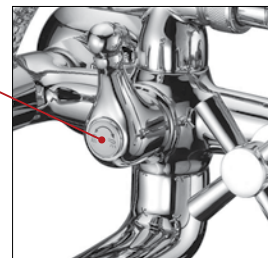

Вытяжной переключатель

Переключает воду из излива на душевую лейку вытягиванием рукоятки.

В вытянутом положении, под действием напора проходящей воды, переключатель фиксируется автоматически. При выключении напора переключатель возвращается в исходное положение – вода пойдёт через излив.

Вытяжные переключатели в смесителях Lemark дополнены функцией ручной фиксации положения – это сделано для мест со слабым напором воды.

Для того, чтобы переключатель зафиксировал направление «через лейку» в ручном режиме, нужно вытянуть рукоятку и повернуть её в любую сторону на 90°. Для возврата переключателя в исходное положение достаточно повернуть рукоятку обратно на 90°.

Флажковый переключатель

Переключает воду из излива на душевую лейку поворотом рукоятки.

Эксцентриковая пара – или флажковый переключатель – состоит из двух латунных элементов: эксцентрика (на него надевается ручка) и центрального стержня, который двигается внутри тела смесителя, открывая движение воды в одном из направлений.