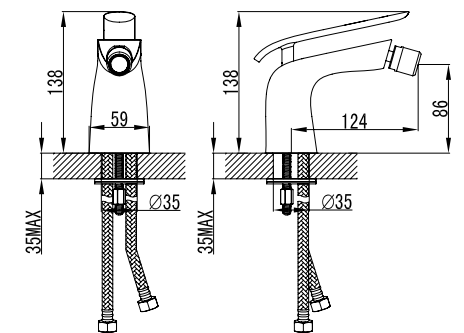

Смеситель для биде

- Поворотный аэратор Neoperl® Cascade®
- Керамический картридж 25 мм
- Гибкая подводка 1/2" 60 см
- Присоединительная группа для настольного крепления
- Металлическая рукоятка