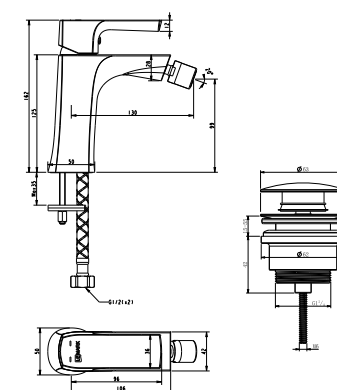

LM7208BL

Донный клапан
в цвет смесителя