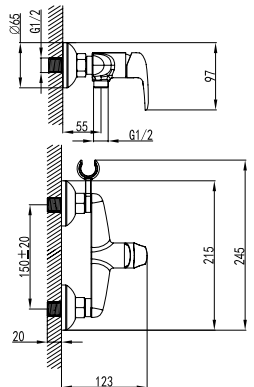

Смеситель с гигиеническим душем

- Керамический картридж 25 мм
- Аксессуары в комплекте: лейка гигиенического душа с нажимным механизмом, шланг 1,2 м
- Присоединительная группа для настенного крепления 1/2"
- Металлическая рукоятка