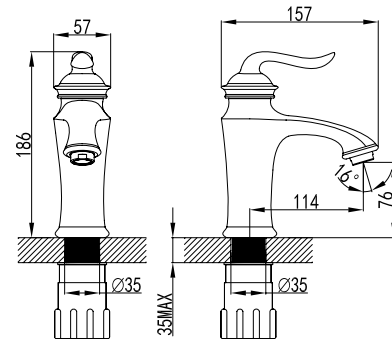

**Смеситель для умывальника
МОНОЛИТНЫЙ**

- Аэратор Neoperl® Cascade®
- Керамический картридж 35 мм
- Гибкая подводка 1/2" 60 см
- Донный клапан Click/Clack 1 1/4" в цвет смесителя
- Присоединительная группа для настольного крепления
- Металлическая рукоятка