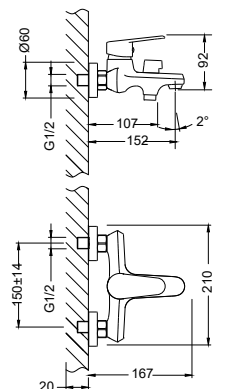

POINT

Поставьте точку
в выборе смесителя

**Смеситель для кухни
с поворотным изливом**

- Аэратор
- Керамический картридж 35 мм
- Гибкая подводка 1/2" 50 см
- Присоединительная группа для настольного крепления
- Металлическая рукоятка

LM0304C

**Смеситель для умывальника
МОНОЛИТНЫЙ**

- Аэратор
- Керамический картридж 35 мм
- Гибкая подводка 1/2" 50 см
- Присоединительная группа для настольного крепления
- Металлическая рукоятка

LM0306C

**Смеситель для умывальника
с поворотным изливом**

- Аэратор
- Керамический картридж 35 мм
- Гибкая подводка 1/2" 50 см
- Присоединительная группа для настольного крепления
- Металлическая рукоятка

LM0307C

**Смеситель для ванны
С МОНОЛИТНЫМ ИЗЛИВОМ**

- Аэратор
- Керамический картридж 35 мм
- Переключатель с керамическими пластинами (угол поворота – 90°)
- Аксессуары в комплекте: шланг 1,5 м, 1-функциональная лейка Ø100x225 мм, настенное поворотное крепление
- Присоединительная группа для настенного крепления 1/2"
- Металлическая рукоятка

NEW
новинка

LM0314C

Аксессуары
в комплекте

**Смеситель универсальный
с плоским поворотным изливом 300 мм**

- Аэратор
- Керамический картридж 35 мм
- Переключатель с керамическими пластинами (угол поворота – 90°)
- Аксессуары в комплекте: шланг 1,5 м, 1-функциональная лейка Ø100x225 мм, настенное поворотное крепление
- Присоединительная группа для настенного крепления 1/2"
- Металлическая рукоятка

LM0351C

Аксессуары
в комплекте