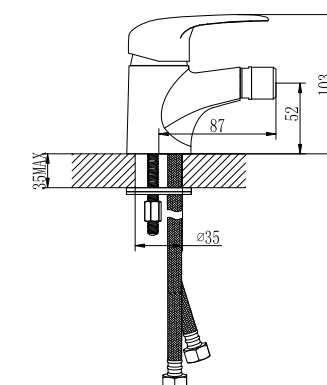

**Смеситель для умывальника
МОНОЛИТНЫЙ**

- Аэратор
- Керамический картридж 35 мм
- Гибкая подводка 1/2" 35 см
- Присоединительная группа для настольного крепления
- Металлическая рукоятка

LM3306C

**Смеситель для умывальника
с поворотным изливом**

- Аэратор
- Керамический картридж 35 мм
- Гибкая подводка 1/2" 35 см
- Присоединительная группа для настольного крепления
- Металлическая рукоятка

LM3307C

**Смеситель для кухни
с поворотным изливом**

- Аэратор
- Керамический картридж 35 мм
- Гибкая подводка 1/2" 35 см
- Присоединительная группа для настольного крепления
- Металлическая рукоятка

Смеситель для биде

- Поворотный аэратор
- Керамический картридж 35 мм
- Гибкая подводка 1/2" 35 см
- Присоединительная группа для настольного крепления
- Металлическая рукоятка

**Смеситель для кухни
с поворотным изливом**

- Аэратор
- Керамический картридж 35 мм
- Гибкая подводка 1/2" 35 см
- Присоединительная группа для настольного крепления
- Металлическая рукоятка

**Смеситель для ванны
с монолитным изливом**

- Аэратор
- Керамический картридж 35 мм
- Переключатель с керамическими пластинами (угол поворота – 90°)
- Аксессуары в комплекте: шланг 1,5 м, 1-функциональная лейка Ø106x235 мм, настенное фиксированное крепление
- Присоединительная группа для настенного крепления 1/2"
- Металлическая рукоятка

NEW

Аксессуары в комплекте