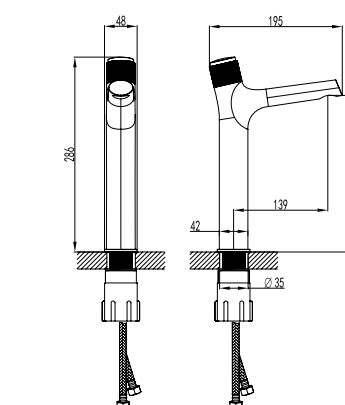

Смеситель для умывальника, кнопочный МОНОЛИТНЫЙ

- Аэратор Neoperl® Slim Air
- Нажимной керамический картридж Smart push 35 мм
- Гибкая подводка 1/2" 35 см
- Присоединительная группа для настольного крепления
- Металлическая рукоятка