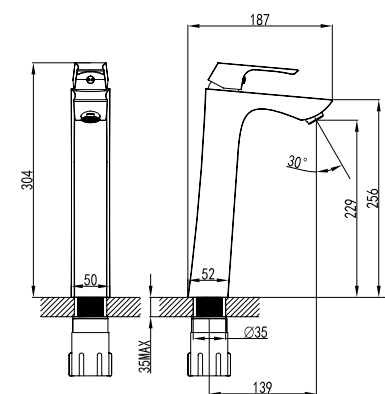

**Смеситель для умывальника
МОНОЛИТНЫЙ**

- Аэратор
- Керамический эко-картридж 35 мм
- Гибкая подводка 1/2" 35 см
- Присоединительная группа для настольного крепления
- Металлическая рукоятка