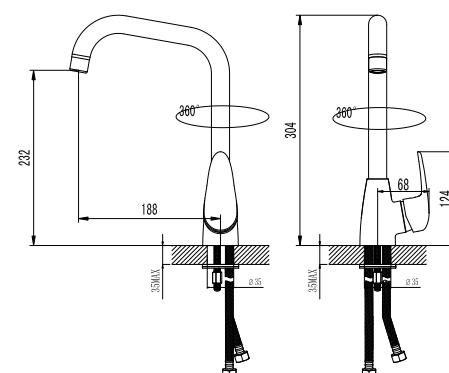

**Смеситель для умывальника
МОНОЛИТНЫЙ**

- Аэратор
- Керамический картридж 35 мм
- Гибкая подводка 1/2" 35 см
- Присоединительная группа для настольного крепления
- Металлическая рукоятка

LM3306C

**Смеситель для умывальника
с поворотным изливом**

- Аэратор
- Керамический картридж 35 мм
- Гибкая подводка 1/2" 35 см
- Присоединительная группа для настольного крепления
- Металлическая рукоятка

LM3307C

**Смеситель для кухни
с поворотным изливом**

- Аэратор
- Керамический картридж 35 мм
- Гибкая подводка 1/2" 35 см
- Присоединительная группа для настольного крепления
- Металлическая рукоятка

Смеситель для биде

- Поворотный аэратор
- Керамический картридж 35 мм
- Гибкая подводка 1/2" 35 см
- Присоединительная группа для настольного крепления
- Металлическая рукоятка

**Смеситель для кухни
с поворотным изливом**

- Аэратор
- Керамический картридж 35 мм
- Гибкая подводка 1/2" 35 см
- Присоединительная группа для настольного крепления
- Металлическая рукоятка

**Смеситель для ванны
с монолитным изливом**

- Аэратор
- Керамический картридж 35 мм
- Переключатель с керамическими пластинами (угол поворота – 90°)
- Аксессуары в комплекте: шланг 1,5 м, 1-функциональная лейка Ø106x235 мм, настенное фиксированное крепление
- Присоединительная группа для настенного крепления 1/2"
- Металлическая рукоятка

NEW

Аксессуары в комплекте