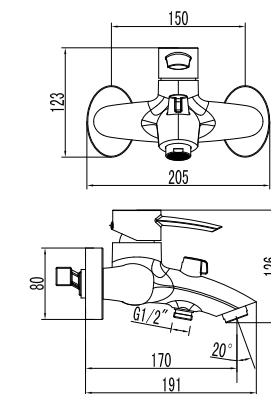

**Смеситель для ванны
С МОНОЛИТНЫМ ИЗЛИВОМ**

- Аэратор
- Керамический эко-картридж 35 мм
- Переключатель с керамическими пластинами (угол поворота – 90°)
- Аксессуары в комплекте: шланг 1,5 м, 3-функциональная лейка Ø106x235 мм, настенное фиксированное крепление
- Присоединительная группа для настенного крепления 1/2"
- Металлическая рукоятка