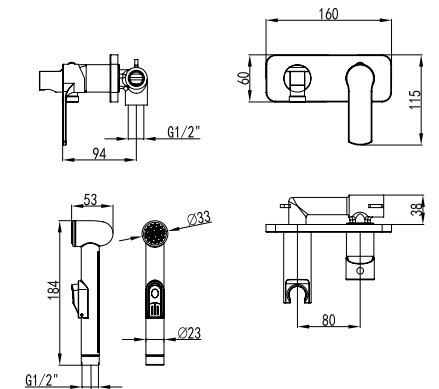

Смеситель с гигиеническим душем
встраиваемый

- Керамический картридж 25 мм
- Аксессуары в комплекте: лейка гигиенического душа с нажимным механизмом, шланг 1,5 м
- Металлическая рукоятка