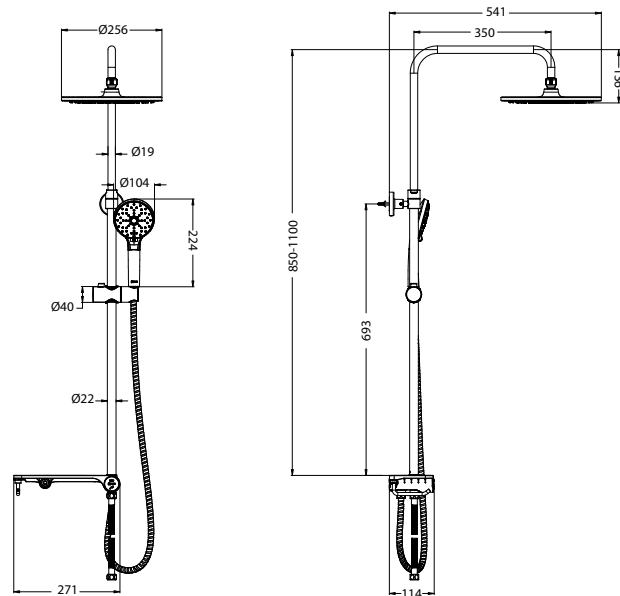

LM8810C

ДУШЕВЫЕ ГАРНИТУРЫ

Гигиенический душ

- Лейка гигиенического душа с нажимным механизмом

ЦВЕТ ИЗДЕЛИЯ
COLOR
БРОНЗА
BRONZE

LM8047B

Гигиенический душ

- Лейка гигиенического душа с регулятором напора воды