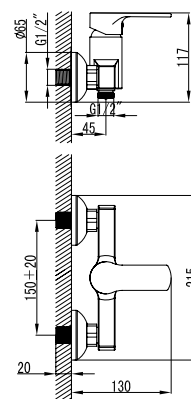

LM1205C

plus GRACE

Плюс для дома и бюджета

Смеситель для душа

- Керамический картридж 35 мм
- Аксессуары в комплекте: шланг 1,5 м, 1-функциональная лейка Ø66x196 мм, настенное фиксированное крепление
- Присоединительная группа для настенного крепления 1/2"
- Металлическая рукоятка