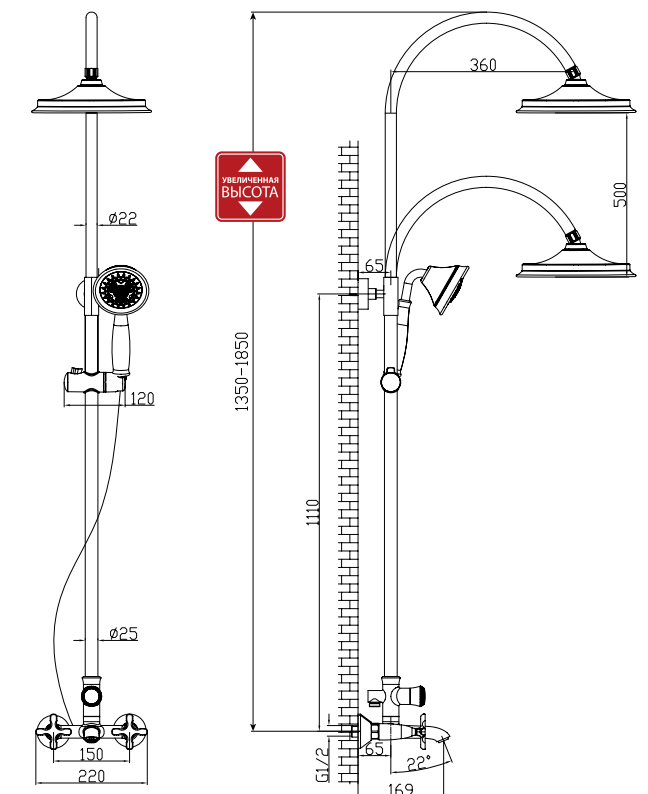

LM5762C

Аксессуары
в комплекте

CONTEST

Вызов и экспрессия
в каждой граниЦВЕТ ИЗДЕЛИЙ
COLORХРОМ/БЕЛЫЙ
CHROME/WHITE**Смеситель для умывальника
с каскадным изливом**

- Керамический картридж 25 мм
- Гибкая подводка 1/2" 60 см
- Донный клапан 1 1/4", хромированный
- Присоединительная группа для настольного крепления
- Металлическая рукоятка