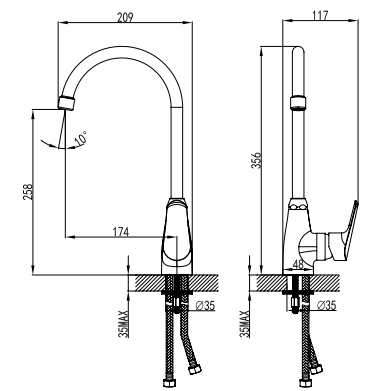

**Смеситель для кухни
с поворотным изливом**

- Аэратор
- Керамический картридж 35 мм
- Гибкая подводка 1/2" 35 см
- Присоединительная группа для настольного крепления
- Металлическая рукоятка

**Смеситель для умывальника
МОНОЛИТНЫЙ**

- Аэратор
- Керамический картридж 35 мм
- Гибкая подводка 1/2" 35 см
- Присоединительная группа для настольного крепления
- Металлическая рукоятка

**Смеситель универсальный
с плоским поворотным изливом 300 мм**

- Аэратор
- Керамический картридж 35 мм
- Кнопочный переключатель (нажи-переключи)
- Аксессуары в комплекте: шланг 1,5 м, 1-функциональная лейка Ø66x196 мм
- Присоединительная группа для настенного крепления 1/2"
- Металлическая рукоятка

Аксессуары
в комплекте

**Смеситель для кухни
с поворотным изливом**

- Аэратор
- Керамический картридж 35 мм
- Гибкая подводка 1/2" 35 см
- Присоединительная группа для настольного крепления
- Металлическая рукоятка

LM6554C

Смеситель для душа

- Керамический картридж 25 мм
- Аксессуары в комплекте: шланг 1,5 м, 1-функциональная лейка Ø66x196 мм
- Присоединительная группа для настенного крепления 1/2"
- Металлическая рукоятка

Аксессуары
в комплекте