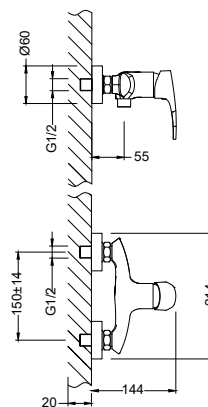

LINARA

Светлая сторона
каждого дня

Смеситель для душа

- Керамический картридж 35 мм
- Аксессуары в комплекте: шланг 1,5 м, 1-функциональная лейка Ø100x225 мм, настенное поворотное крепление
- Присоединительная группа для настенного крепления 1/2"
- Металлическая рукоятка

LM0403C

Аксессуары
в комплекте

Смеситель для кухни с поворотным изливом

- Аэратор
- Керамический картридж 35 мм
- Гибкая подводка 1/2" 50 см
- Присоединительная группа для настольного крепления
- Металлическая рукоятка

LM0405C