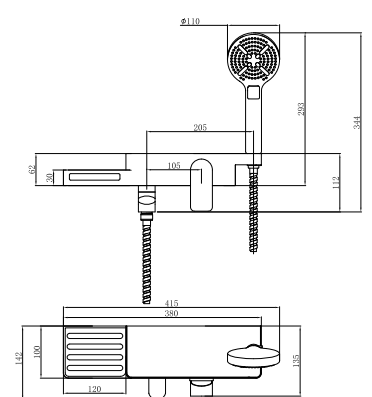

NEW

LM6914CW

Аксессуары
в комплекте