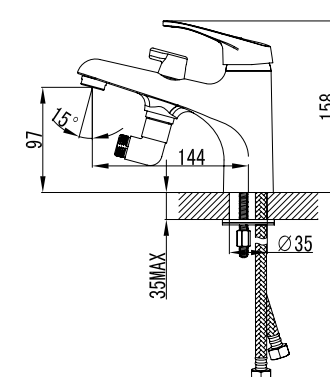

**Смеситель на борт ванны
с монолитным изливом**

- Аэратор
- Керамический картридж 35 мм
- Переключатель с керамическими пластинами (угол поворота – 90°)
- Аксессуары в комплекте: шланг 2 м, 1-функциональная лейка Ø106x235 мм, настенное фиксированное крепление
- Гибкая подводка 1/2" 35 см
- Присоединительная группа для настольного крепления
- Металлическая рукоятка