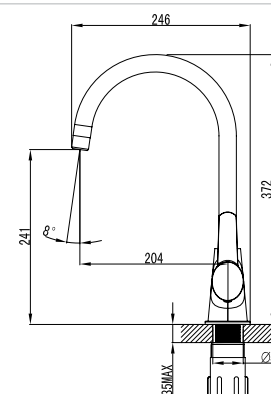

**Смеситель для кухни
с поворотным изливом**

- Аэратор
- Керамический эко-картридж 35 мм
- Гибкая подводка 1/2" 40 см
- Присоединительная группа для настольного крепления
- Металлическая рукоятка