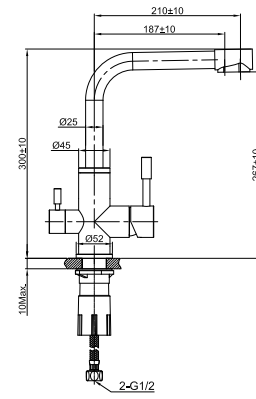

ЦВЕТ ИЗДЕЛИЯ
COLOR
ЧЁРНЫЙ
BLACK

Смеситель для кухни
с подключением к фильтру с питьевой водой

- Аэратор Neoperl® Perlator® для водопроводной воды
- Аэратор Neoperl® Perlator® для питьевой воды
- Керамический картридж 35 мм
- Для крана с питьевой водой: кран-букса с керамическими пластинами (угол поворота – 90°)
- Гибкая подводка ½" 60 см
- Присоединительная группа для настольного крепления
- Переходник ¼" для подключения шланга от фильтра с питьевой водой
- Металлические рукоятки

NEW
НОВИНКА

LM5061BLN

Смеситель для кухни
с поворотным изливом

- Аэратор Neoperl® Perlator®
- Керамический картридж Sedal® 35 мм
- Гибкая подводка ½" 60 см
- Присоединительная группа для настольного крепления
- Металлическая рукоятка

LM5072S

ЦВЕТ ИЗДЕЛИЯ
COLOR
ЗОЛОТО
GOLD

Смеситель для кухни
с подключением к фильтру с питьевой водой

- Аэратор Neoperl® Perlator® для водопроводной воды
- Аэратор Neoperl® Perlator® для питьевой воды
- Керамический картридж 35 мм
- Для крана с питьевой водой: кран-букса с керамическими пластинами (угол поворота – 90°)
- Гибкая подводка ½" 60 см
- Присоединительная группа для настольного крепления
- Переходник ¼" для подключения шланга от фильтра с питьевой водой
- Металлические рукоятки

LM5061G

Смеситель для кухни
с поворотным изливом

- Аэратор Neoperl® Perlator®
- Керамический картридж Sedal® 40 мм
- Гибкая подводка ½" 60 см
- Присоединительная группа для настольного крепления
- Металлическая рукоятка

LM5073S

ЦВЕТ ИЗДЕЛИЯ
COLOR
ГРАФИТ
GRAPHITE

Смеситель для кухни
с подключением к фильтру с питьевой водой