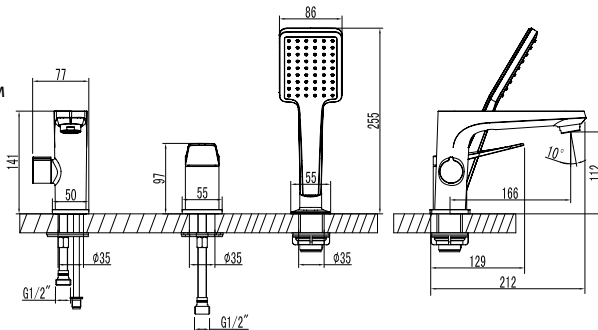

LM3744BL

Аксессуары
в комплекте

Смеситель для ванны на 3 отверстия

- Аэратор Neoperl® Perlator®
- Керамический картридж Sedal® 35 мм
- Переключатель с керамическими пластинами (угол поворота – 90°)
- Аксессуары в комплекте: шланг 2 м (Turn-Free), свинцовый отвес, 1-функциональная лейка 86x258 мм
- Гибкая подводка 1/2" 60 см
- Присоединительная группа для настольного крепления
- Металлическая рукоятка