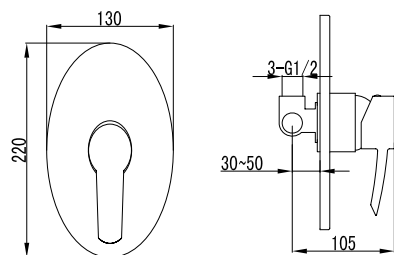

**Смеситель для душа
встраиваемый**

- Керамический эко-картридж 35 мм
- Металлическая рукоятка

LM3223C

**Смеситель для ванны и душа
встраиваемый**

- Керамический эко-картридж 35 мм
- 2-позиционный картриджный переключатель (угол поворота – 120°)
- Металлическая рукоятка

LM3227C

**Смеситель для ванны и душа
встраиваемый**

- Каскадный излив
- Керамический эко-картридж 35 мм
- 2-позиционный картриджный переключатель (угол поворота – 90°)
- Аксессуары в комплекте: растяжной шланг 1,5-2 м (Turn-Free), 3-функциональная лейка Ø120x252 мм
- Металлическая рукоятка

LM3224C

Аксессуары
в комплекте

**Смеситель для ванны и душа
встраиваемый**

- Керамический эко-картридж 35 мм
- 3-позиционный картриджный переключатель (угол поворота – 240°)
- Металлическая рукоятка

LM3228C

**Смеситель для ванны и душа
встраиваемый**

- Каскадный излив
- Керамический эко-картридж 35 мм
- 3-позиционный картриджный переключатель (угол поворота – 360°)
- Верхняя поворотная душевая лейка «Тропический дождь» 400x400 мм
- Держатель верхней душевой лейки 324 мм
- 3-функциональная лейка Ø120x252 мм
- Настенное поворотное крепление для лейки
- Душевой шланг 1,5-2 м, растяжной, с функцией вращения лейки без перекручивания (Turn-Free)
- Металлическая рукоятка

LM3225C

Аксессуары
в комплекте

**Смеситель для душа
встраиваемый**

- Керамический эко-картридж 35 мм
- 2-позиционный картриджный переключатель (угол поворота – 120°)
- Верхняя поворотная душевая лейка «Тропический дождь» 190x240 мм
- Держатель верхней душевой лейки 324 мм
- 5-функциональная лейка Ø100x232 мм
- Настенное поворотное крепление для лейки
- Душевой шланг 2 м
- Подключение для душевого шланга
- Металлическая рукоятка

LM3229C

Аксессуары
в комплекте