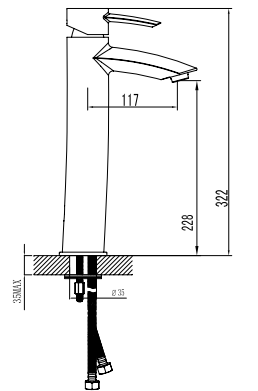

**Смеситель для умывальника
МОНОЛИТНЫЙ**

- Аэратор
- Керамический эко-картридж 35 мм
- Гибкая подводка 1/2" 35 см
- Присоединительная группа для настольного крепления
- Металлическая рукоятка

Смеситель для биде

- Поворотный аэратор
- Керамический эко-картридж 35 мм
- Гибкая подводка 1/2" 35 см
- Присоединительная группа для настольного крепления
- Металлическая рукоятка

**Смеситель для умывальника
МОНОЛИТНЫЙ**

- Поворотный аэратор
- Керамический эко-картридж 35 мм
- Гибкая подводка 1/2" 35 см
- Присоединительная группа для настольного крепления
- Металлическая рукоятка

**Смеситель для ванны
с поворотным изливом**

- Аэратор
- Керамический эко-картридж 35 мм
- Переключатель с керамическими пластинами (угол поворота – 90°)
- Аксессуары в комплекте: шланг 1,5 м, 3-функциональная лейка Ø106x235 мм, настенное фиксированное крепление
- Присоединительная группа для настенного крепления 1/2"
- Металлическая рукоятка

Аксессуары
в комплекте

**Смеситель на борт ванны
с монолитным изливом**

- Аэратор
- Керамический эко-картридж 35 мм
- Переключатель с керамическими пластинами (угол поворота – 90°)
- Аксессуары в комплекте: шланг 2 м, 5-функциональная лейка Ø100x232 мм, настенное фиксированное крепление
- Гибкая подводка 1/2" 35 см
- Присоединительная группа для настольного крепления
- Металлическая рукоятка

Аксессуары
в комплекте