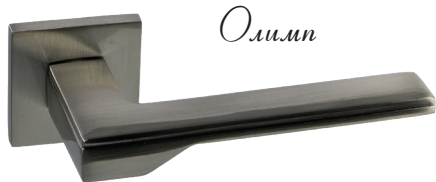

Олимп

510846
DENALI 26-S BN
черный никель

Олимп

510848
DENALI 26-S SCP
матовый хром

Олимп

510847
DENALI 26-S SBN
матовый черный никель

Дверные ручки

Денали light