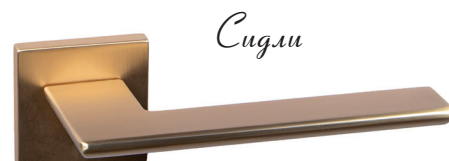

Сигли

510951
DENALI 35-S FG
флорентийское золото