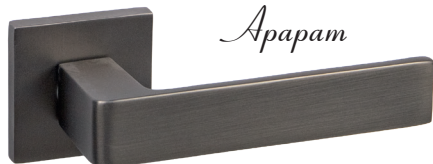

Д В Е Р Н А Я
① У Р Н И Т У Р А

Денали
light

Дверные ручки

Денали light

Арарат

510934
DENALI 33-S SN
матовый никель

Арарат

510938
DENALI 33-S B
черный

Арарат

510940
DENALI 33-S BN
черный никель

Арарат

510941
DENALI 33-S SBN
матовый черный никель

Арарат

510939
DENALI 33-S W
белый

Винсон

510919
DENALI 32-S SN
матовый черный никель

Ай-Петри

510927
DENALI 29-S SN-B
матовый никель - черная вставка

Ай-Петри

510890
DENALI 29-S SCP-CP
матовый хром - блест хром вставка

Ай-Петри

510926
DENALI 29-S W-B
белый - черная вставка

Ай-Петри

510889
DENALI 29-S B-B
черный - черная вставка