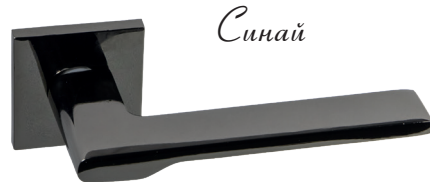

Д В Е Р Н А Я
① У Р Н И Т У Р А

Денали
light

Дверные ручки

Денали light

Арарат

510934
DENALI 33-S SN
матовый никель

Арарат

510938
DENALI 33-S B
черный

Ай-Петри

510927
DENALI 29-S SN-B
матовый никель - черная вставка

Ай-Петри

510890
DENALI 29-S SCP-CP
матовый хром - блест хром вставка

Ай-Петри

510926
DENALI 29-S W-B
белый - черная вставка

Ай-Петри

510889
DENALI 29-S B-B
черный - черная вставка

Олимп

510846
DENALI 26-S BN
черный никель

Олимп

510848
DENALI 26-S SCP
матовый хром

Олимп

510847
DENALI 26-S SBN
матовый черный никель

Дверные ручки

Денали light

Олимп

510845
DENALI 26-S SN
матовый никель

Синай

510886
DENALI 27-S W
белый

Синай

510885
DENALI 27-S BN
черный никель

Синай

510881
DENALI 27-S SCP
матовый хром