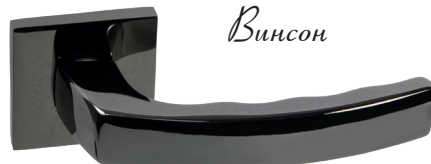

Д В Е Р Н А Я
① У Р Н И Т У Р А

Денали
light

Дверные ручки

Денали light

Арарат

510934
DENALI 33-S SN
матовый никель

Арарат

510938
DENALI 33-S B
черный

Арарат

510940
DENALI 33-S BN
черный никель

Арарат

510941
DENALI 33-S SBN
матовый черный никель

Арарат

510939
DENALI 33-S W
белый

Винсон

510919
DENALI 32-S SN
матовый черный никель

Ай-Петри

510927
DENALI 29-S SN-B
матовый никель - черная вставка

Ай-Петри

510890
DENALI 29-S SCP-CP
матовый хром - блест хром вставка

Ай-Петри

510926
DENALI 29-S W-B
белый - черная вставка

Ай-Петри

510889
DENALI 29-S B-B
черный - черная вставка

Мак-Кинли

510942
DENALI 28-S SN
матовый никель

Мак-Кинли

510924
DENALI 28-S B
черный

Мак-Кинли

510888
DENALI 28-S SBN
матовый черный никель

Мак-Кинли

510887
DENALI 28-S BN
черный никель