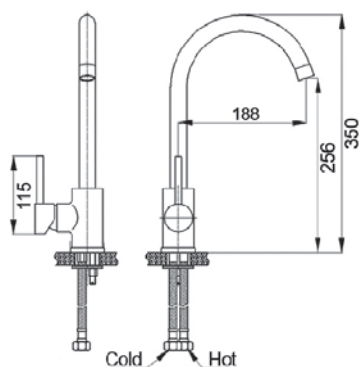

7651

7652

С выдвижной лейкой

7671

С краном для питьевой воды

3323

Возможные цвета

бежевый