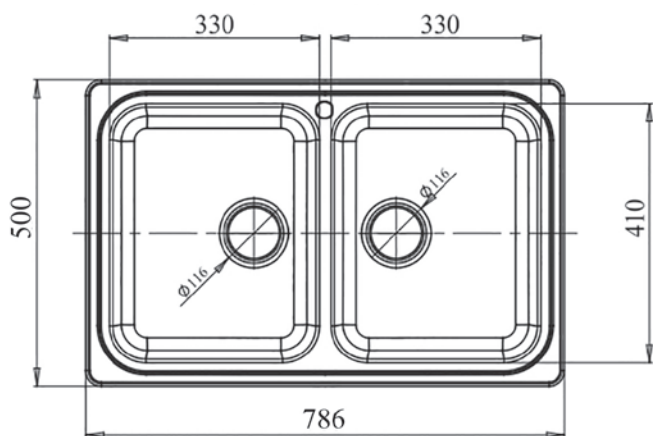

Возможные цвета

Рекомендуемые смесители

Перейти
в интернет-
магазин