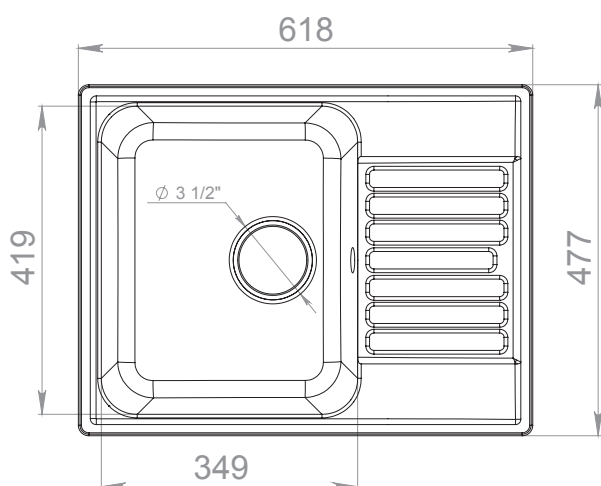

GF-P780K с. 69

габариты 775 x 506 мм
размеры чаш 397 x 435 x 200 мм
270 x 357 x 170 мм

GF-P980KL с. 70

габариты 977 x 503 мм
размеры чаш 375 x 432 x 200 мм
267 x 350 x 170 мм

Elegant 80D с. 119

габариты 775 x 480 мм
размеры чаш 345 x 405 x 195 мм
315 x 300 x 185 мм

Перейти
в интернет-
магазин

QUARZ GF-Z13

Общий размер
618 x 477 мм

Размер чаши
349 x 419 x 180 мм

Установочный проём
598 x 457 мм

Вес без упаковки
8,7 кг

Вес в упаковке
10,6 кг

Размеры упаковки
660 x 530 x 230 мм