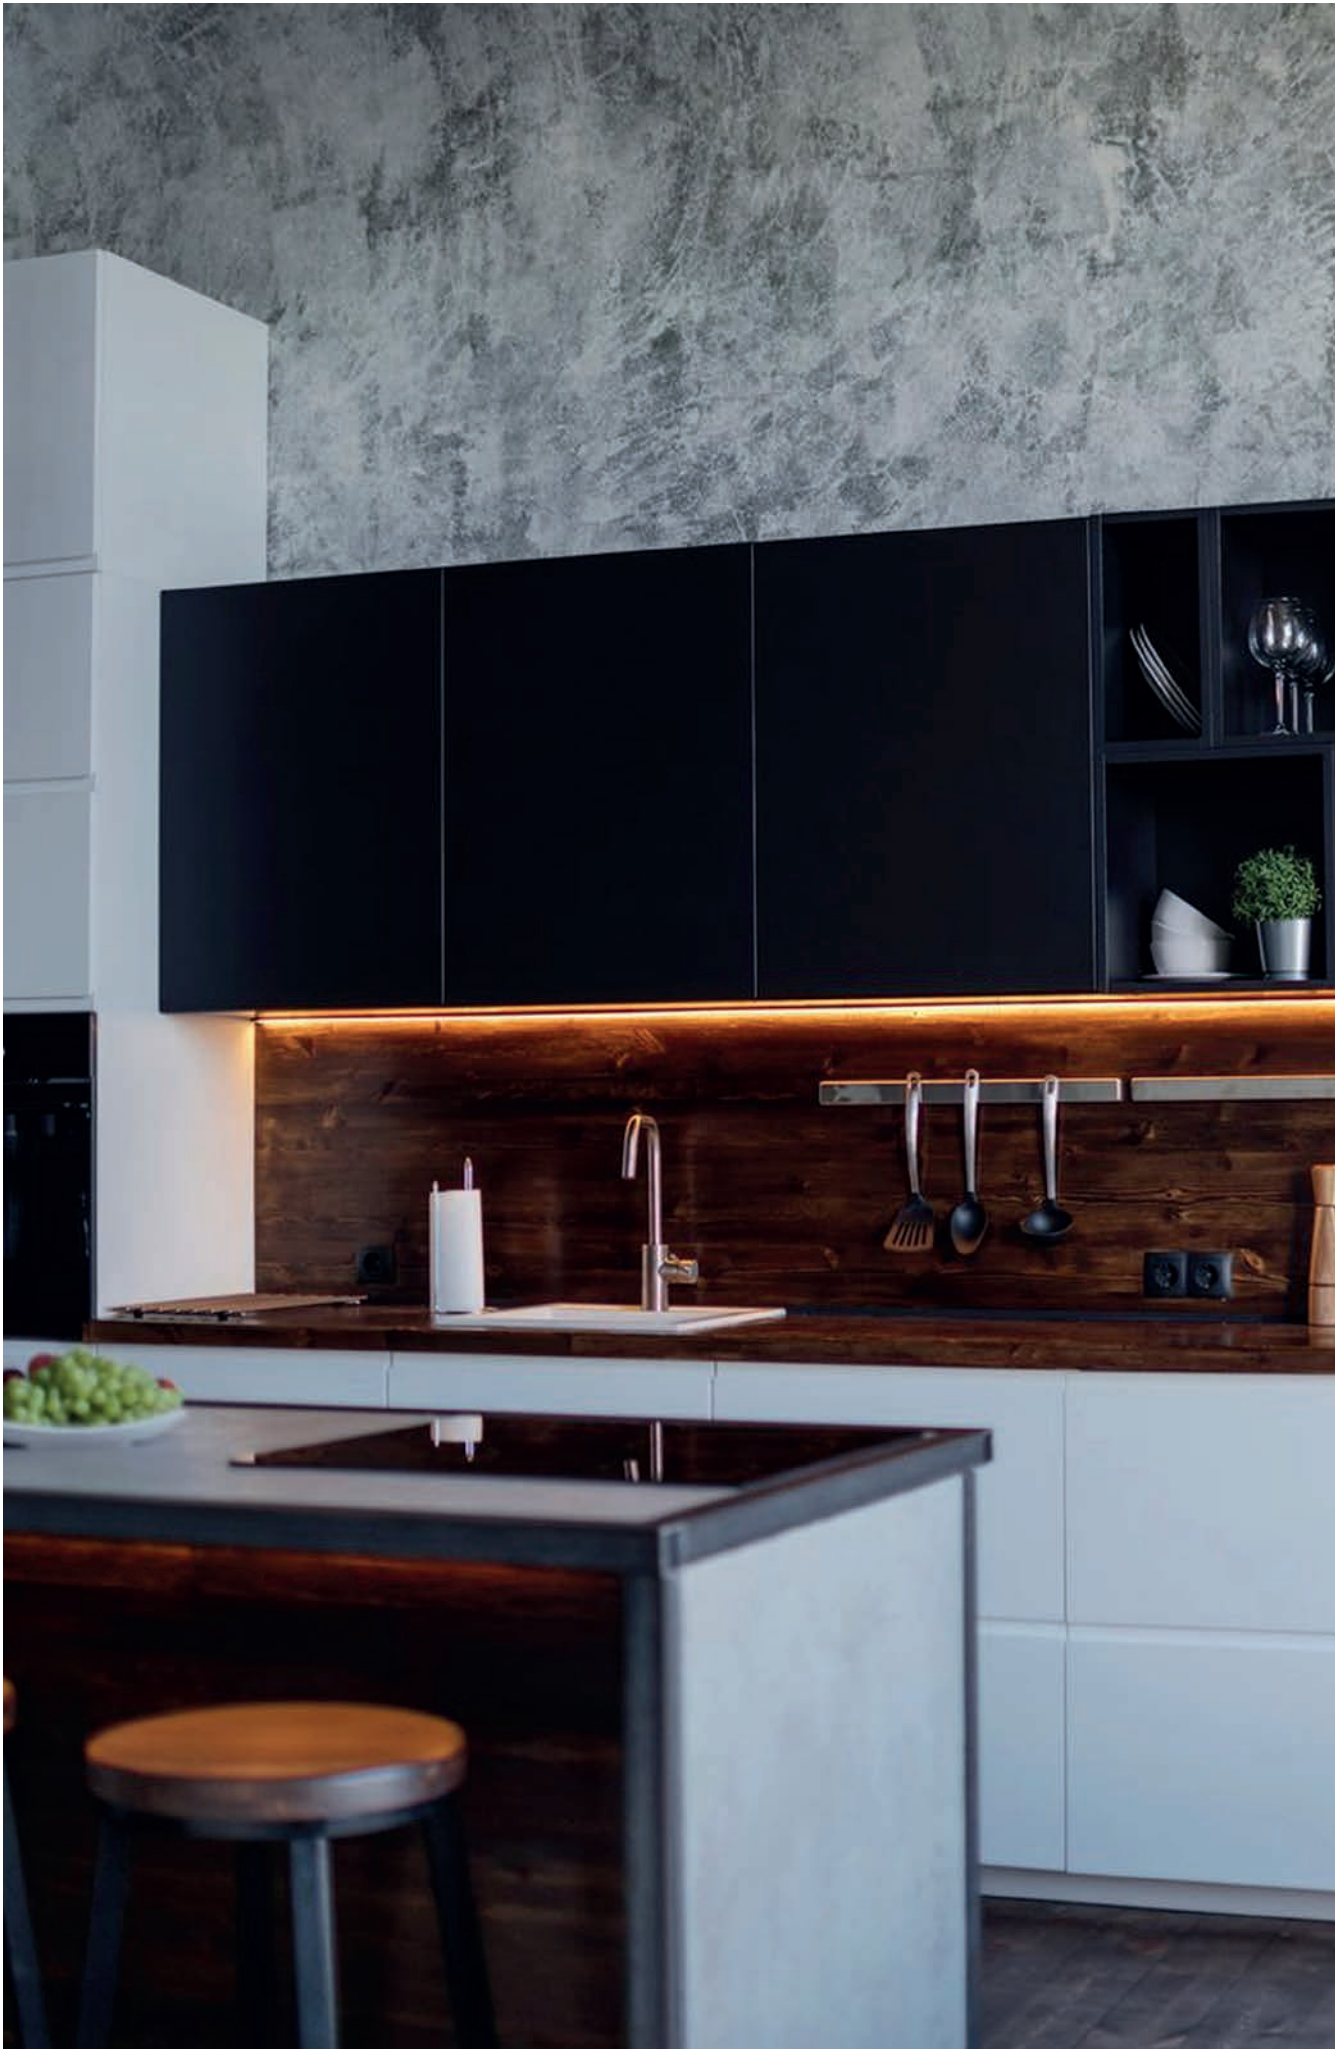

3423516
с краном для питьевой воды

3723506

2523500