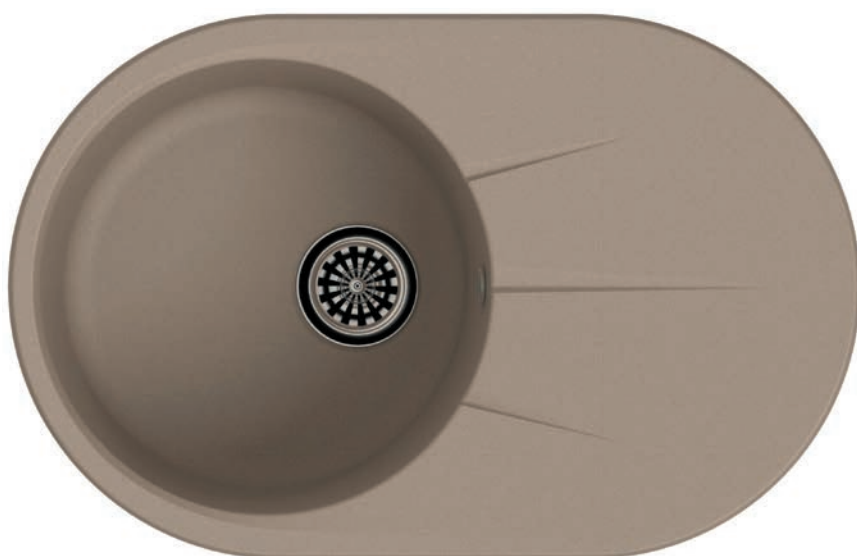

3723506

2523500

Перейти
в интернет-
магазин

Rund 50F

Общий размер
740 x 470 мм

Размер чаши
Ø 395 x 190 мм

Установочный проём
720 x 450 мм

Вес без упаковки
14,6 кг