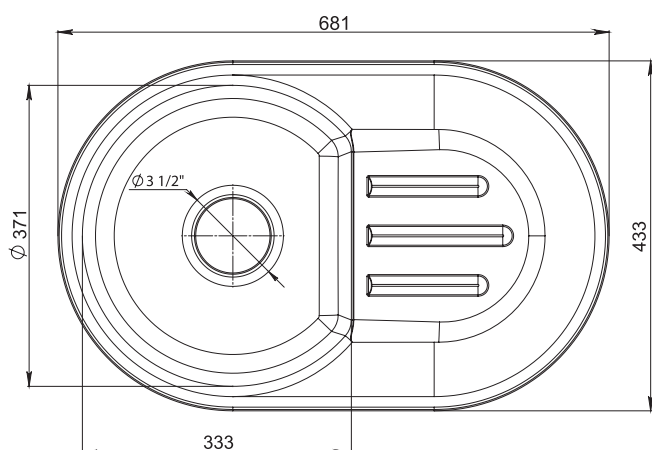

Общий размер
681 x 433 мм

Размер чаши
333 x 371 x 160 мм

Объем чаши
15 л

Установочный проём
661 x 413 мм

Вес без упаковки
6,7 кг

Вес в упаковке
8,85 кг

Размеры упаковки
800 x 550 x 230 мм

Возможные цвета