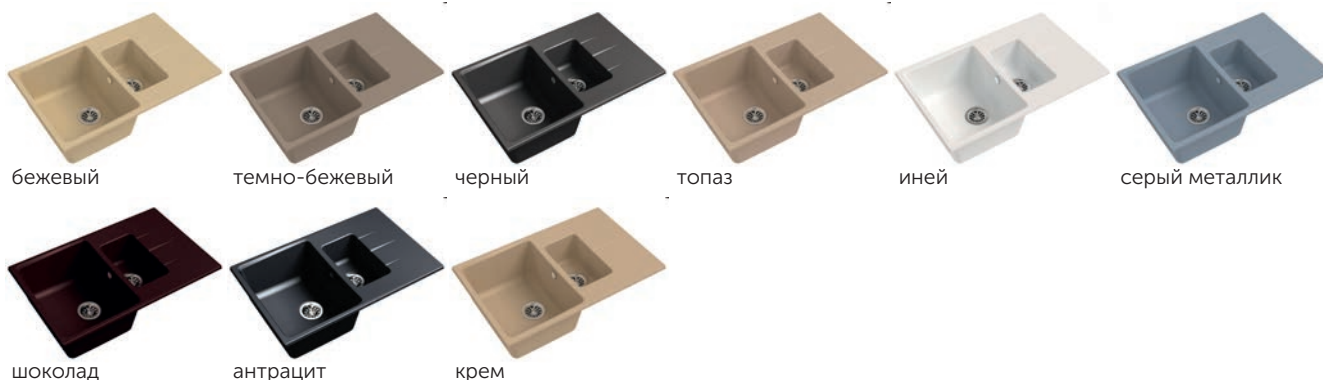

Возможные цвета

Рекомендуемые смесители