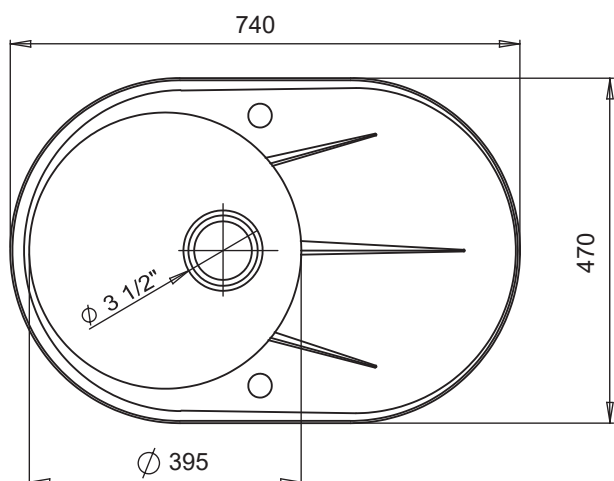

Возможные цвета

Рекомендуемые смесители

Перейти
в интернет-
магазин