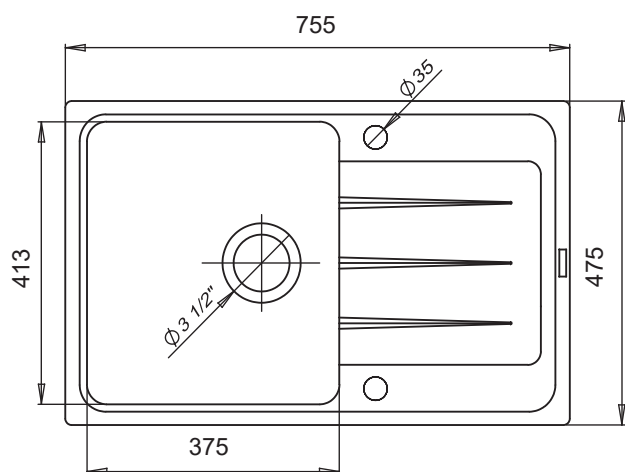

Возможные цвета

Рекомендуемые смесители

Перейти
в интернет-
магазин

Elegant 60KF

Общий размер
773 x 475 мм

Размеры чаш
345 x 410 x 195 мм
167 x 295 x 120 мм

Установочный проём
753 x 455 мм

Вес без упаковки
12,9 кг