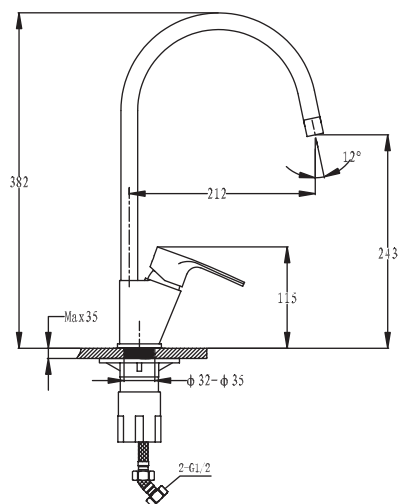

СМЕСИТЕЛИ EWIGSTEIN™

Возможные цвета