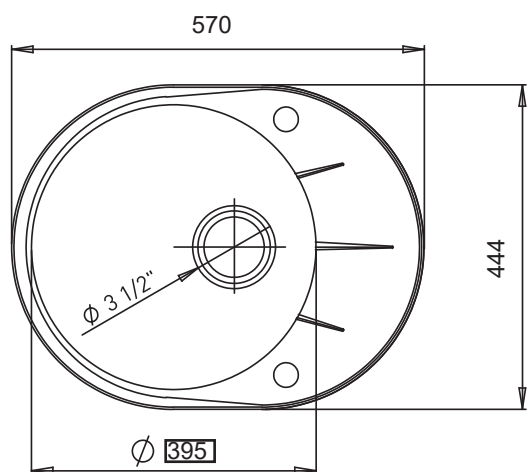

3723506

2523500

5023501

Перейти
в интернет-
магазин

Rund 45F

Общий размер
570 x 444 мм

Размер чаши
Ø 395 x 195 мм

Установочный проём
550 x 424 мм