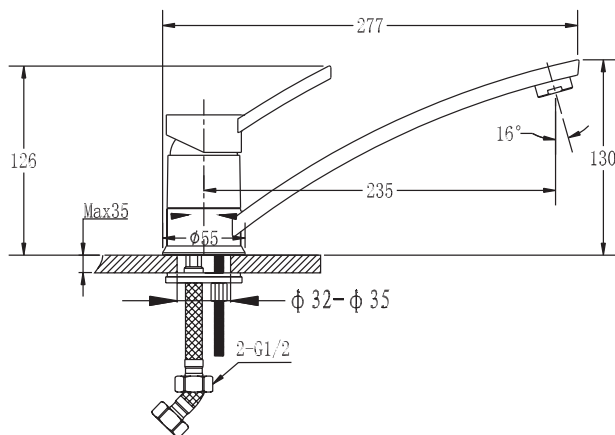

СМЕСИТЕЛИ EWIGSTEIN™

2523500

Возможные цвета