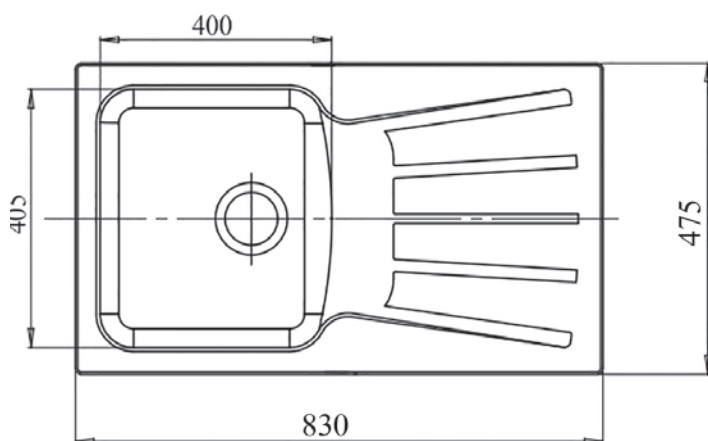

Размер чаши
400 x 405 x 200 мм

Установочный проём
810x455

Вес без упаковки
20,5 кг

Вес в упаковке
24,4 кг

Размеры упаковки
906 x 530 x 250 мм

Комплектация
сливная арматура

Возможные цвета

черный