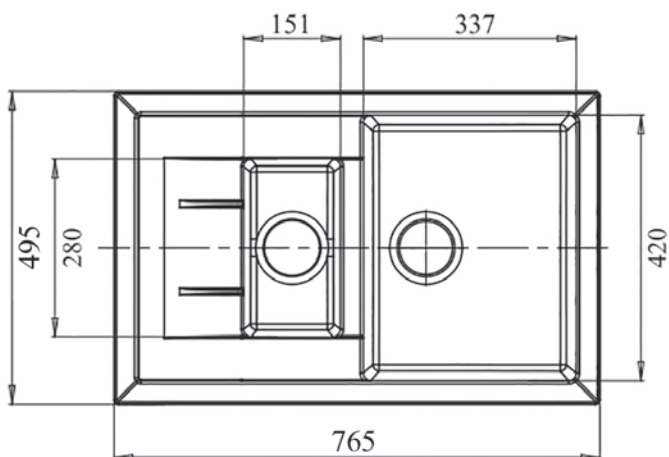

Возможные цвета

Рекомендуемые смесители

Перейти
в интернет-
магазин