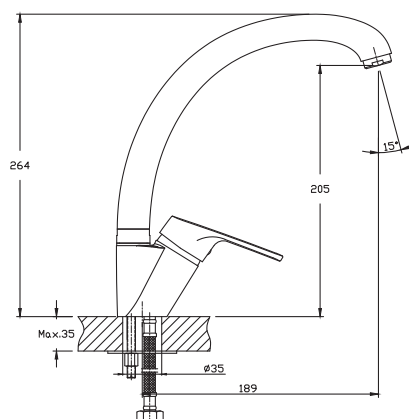

СМЕСИТЕЛИ GranFest Quarz

z3424

z3323

z3321

Возможные цвета

черный

белый

песочный

серый

бежевый

терракот