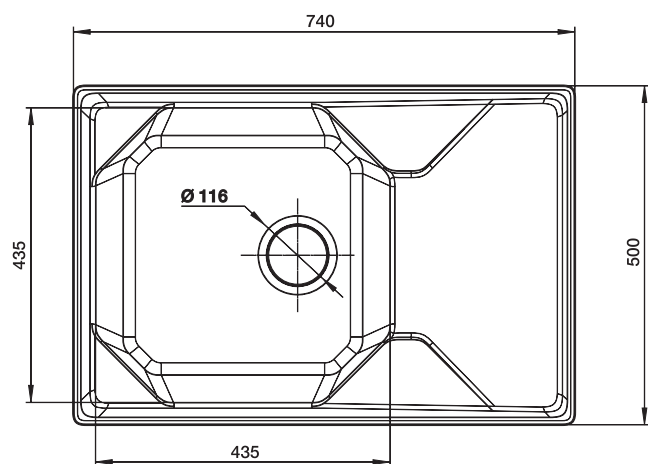

UNIQUE GF-U-740L

Общий размер
740 x 500 мм

Размер чаши
435 x 435 x 200 мм

Установочный проём
720 x 480 мм

Вес без упаковки
13,2 кг

Вес в упаковке
17,1 кг

Размеры упаковки
906 x 530 x 250 мм

Комплектация
сливная арматура

Возможные цвета

Рекомендуемые смесители

Перейти
в интернет-
магазин