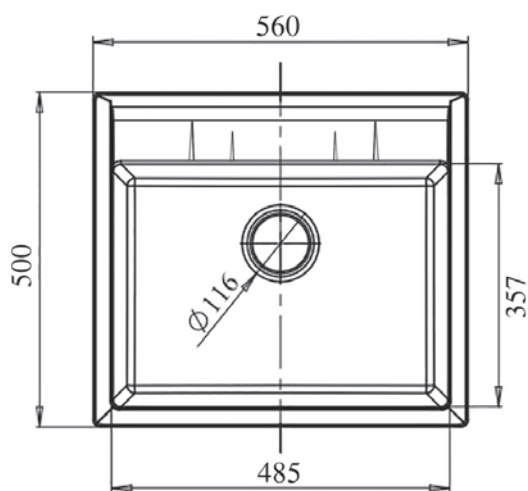

Перейти
в интернет-
магазин

КОЛЛЕКЦИЯ

QUADRO

QUADRO GF-Q561

Общий размер
560 x 500 мм

Размер чаши
485 x 357 x 190 мм

Установочный проём
540 x 480 мм

Вес без упаковки
12,3 кг