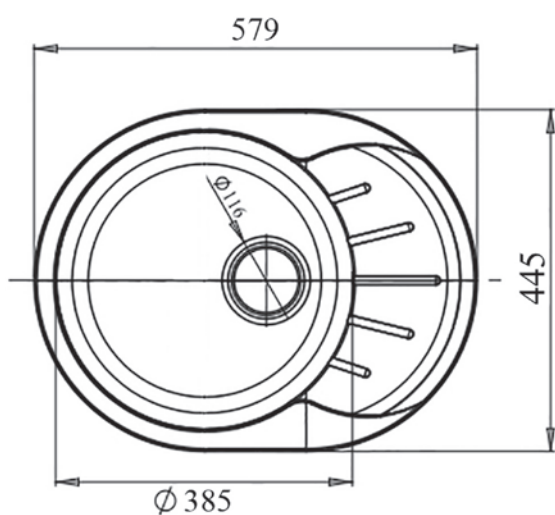

1024

Перейти
в интернет-
магазин

RONDO GF-R580L

Общий размер
579 x 445 мм

Размер чаши
385 x 200 мм

Установочный проём
559 x 425 мм

Вес без упаковки
8,9 кг

Вес в упаковке
12,1 кг