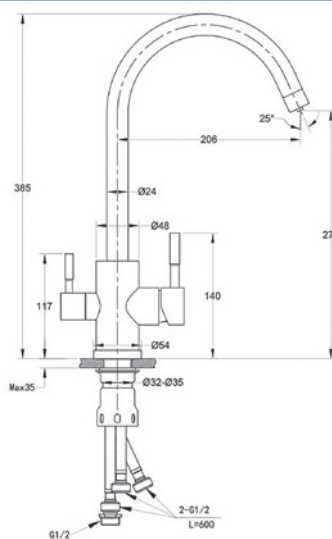

СМЕСИТЕЛИ EWIGSTEIN™

Возможные цвета