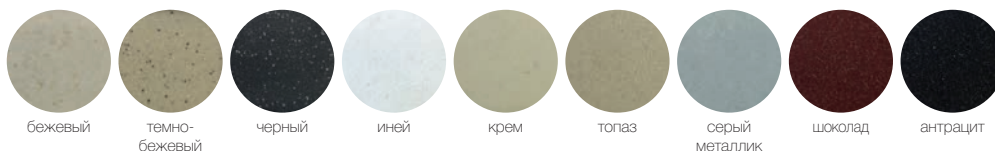

3223515 с краном для питьевой воды

3723506

Возможные цвета

СМЕСИТЕЛИ EWIGSTEIN™

1724004

2523500

3423516 с краном для питьевой воды

Возможные цвета