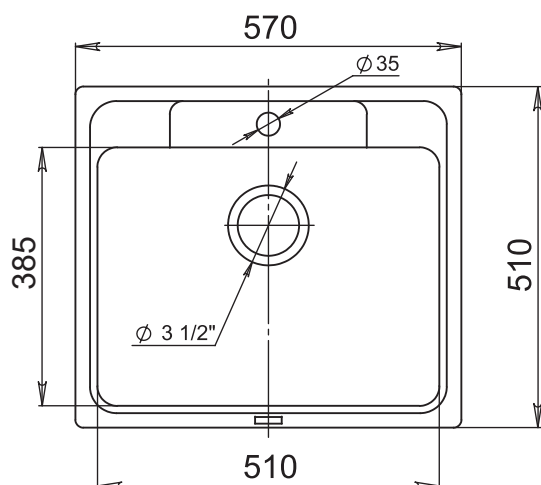

1724004

2523500

5023501

Перейти
в интернет-
магазин

Elegant 60

Общий размер
570 x 510 мм

Размер чаши
510 x 385 x 200 мм

Установочный проём
550 x 490 мм