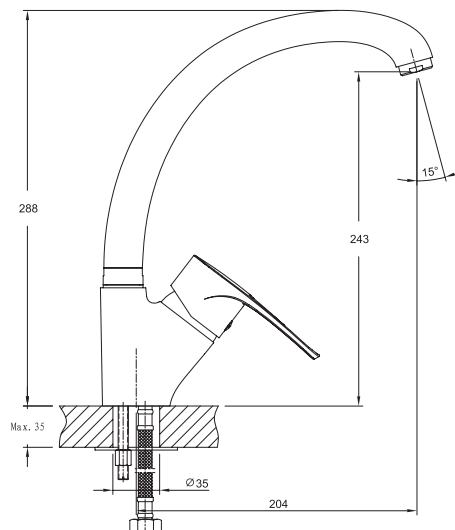

СМЕСИТЕЛИ GranFest™

1024

2124

1023

Возможные цвета

бежевый   белый   топаз   красный марс   песочный   иней   салатный   светло-розовый   серый   графит   терракот   черный