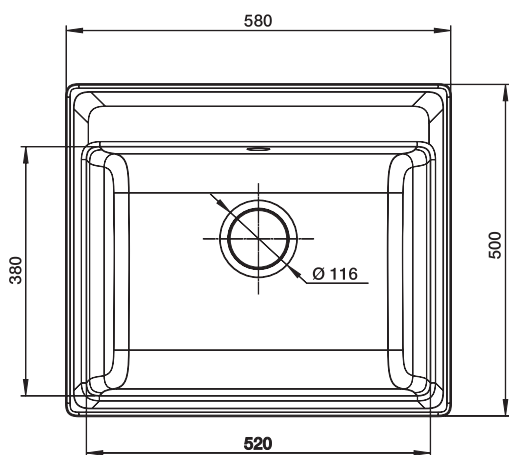

VERTEX GF-V-580

Общий размер
580 x 500 мм

Размер чаши
520 x 380 x 200 мм

Установочный проём
560 x 480 мм

Вес без упаковки
12,8 кг

Вес в упаковке
16 кг

Размеры упаковки
731 x 530 x 250 мм

Комплектация
сливная арматура