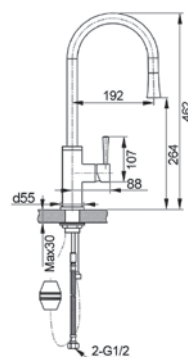

7652

С выдвижной лейкой