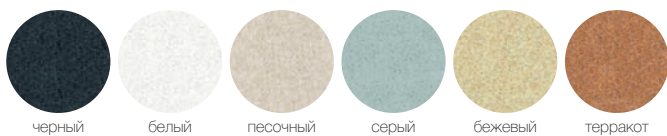

Возможные цвета

черный

белый

песочный

серый

бежевый

терракот

СМЕСИТЕЛИ GranFest™