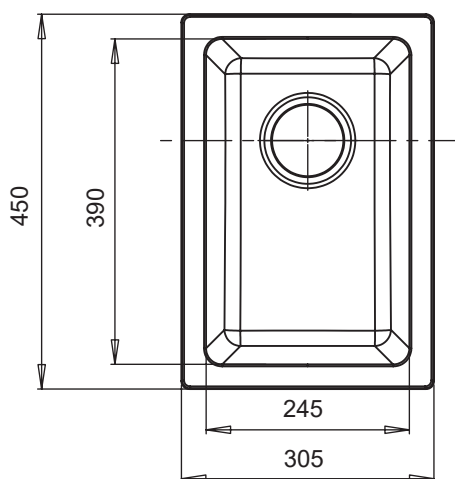

2523500

Перейти
в интернет-
магазин

ПОДСТОЛЬНЫЙ МОНТАЖ

2540

Общий размер
305 x 450 мм

Размер чаши
245 x 390 x 185 мм

Установочный проём
285 x 430 мм

Вес без упаковки
8,5 кг