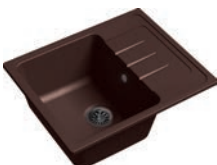

бежевый

шоколад