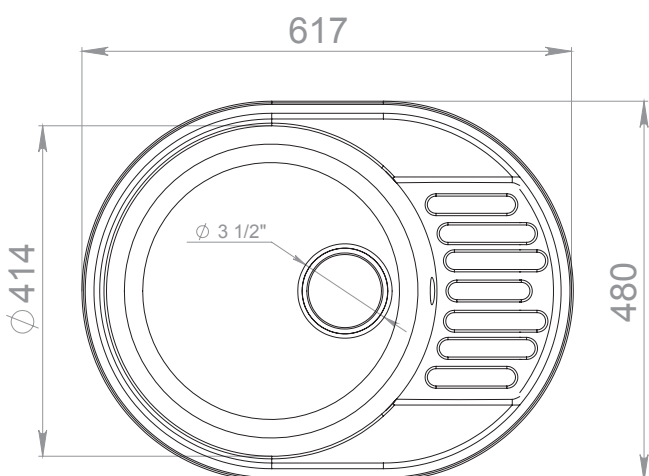

черный

Рекомендуемые смесители

z3321

z3323

z3424

Перейти
в интернет-
магазин

QUARZ GF-Z58

Общий размер
617 x 480 мм