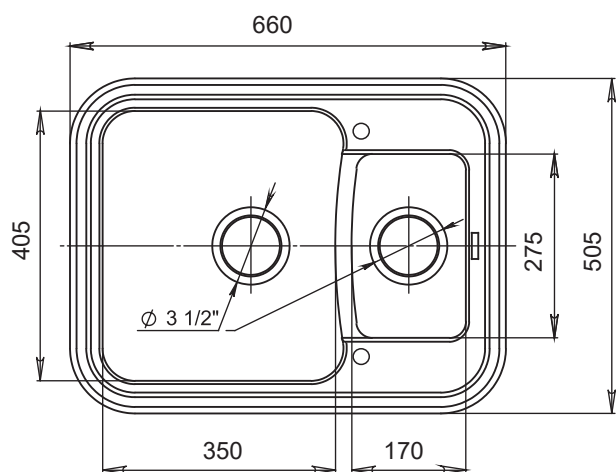

Antik 60K

Общий размер
660 x 505 мм

Размеры чаш
350 x 405 x 195 мм
170 x 275 x 120 мм

Установочный проём
640 x 485 мм

Вес без упаковки
13,3 кг

Вес в упаковке
16,8 кг

Размеры упаковки
731 x 574 x 250 мм

Комплектация
сливная арматура,
шаблон, крепеж