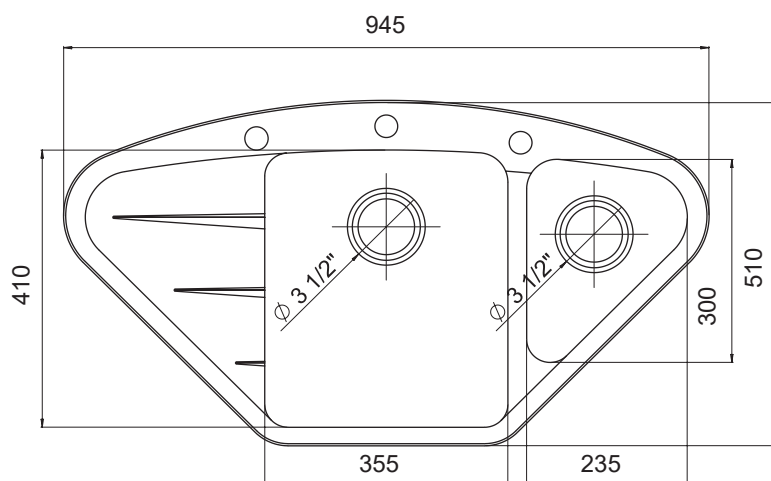

Wink 80KF

Общий размер
945x510 мм

Размеры чаш
355x410x190 мм
235x300x135 мм

Вес без упаковки
21,4 кг

Вес в упаковке
25,7 кг

Размеры упаковки
1060x574x255 мм

Комплектация
арматура, шаблон,
крепеж

Возможные цвета

Рекомендуемые смесители

Перейти
в интернет-
магазин