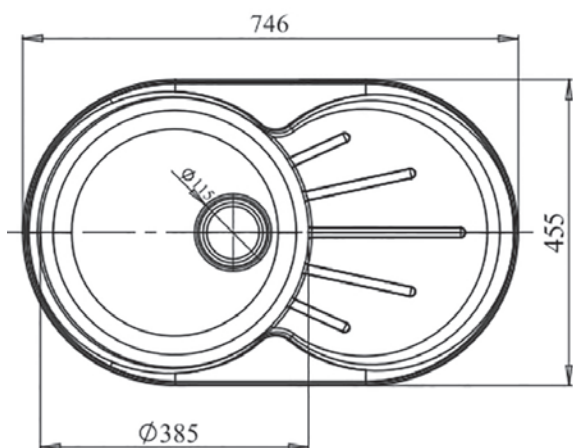

RONDO GF-R750L

Общий размер
746 x 455 мм

Размер чаши
385 x 200 мм

Установочный проём
726 x 435 мм

Вес без упаковки
12,6 кг

Вес в упаковке
16,5 кг

Размеры упаковки
906 x 530 x 250 мм

Комплектация
сливная арматура

Возможные цвета

Рекомендуемые смесители

Перейти
в интернет-
магазин