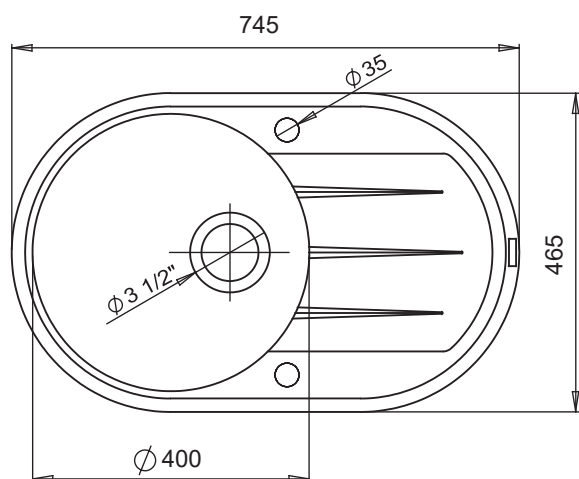

Перейти
в интернет-
магазин

Elegant R50F

Общий размер
745x465 мм

Размер чаши
Ø 400 x 190 мм

Установочный проём
725 x 445 мм

Вес без упаковки
10,4 кг

Вес в упаковке
14,6 кг

Размеры упаковки
936 x 574 x 250 мм