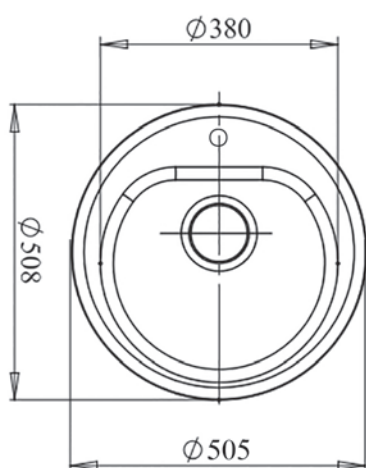

Общий размер
505 x 508 мм

Размер чаши
380 x 190 мм

Установочный проём
Ø 488 мм

Вес без упаковки
8,8 кг

Вес в упаковке
11,8 кг

Размеры упаковки
585 x 530 x 250 мм

Комплектация
сливная арматура

Возможные цвета