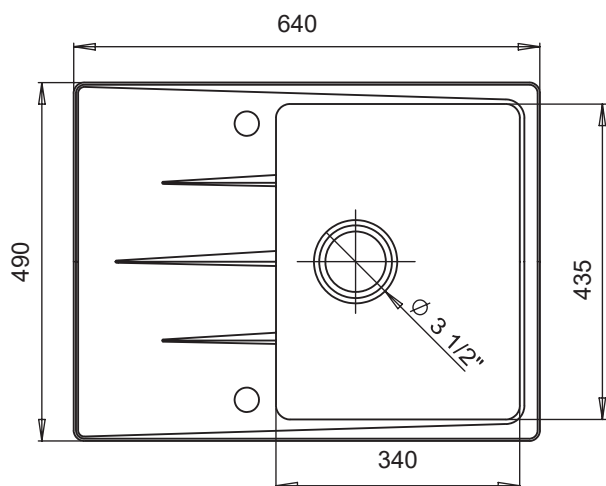

Общий размер
640 x 490 мм

Размер чаши
340 x 435 x 195 мм

Установочный проём
620 x 470 мм

Вес без упаковки
12,9 кг

Вес в упаковке
16,4 кг

Размеры упаковки
731 x 574 x 250 мм

Комплектация
сливная арматура,
шаблон, крепеж