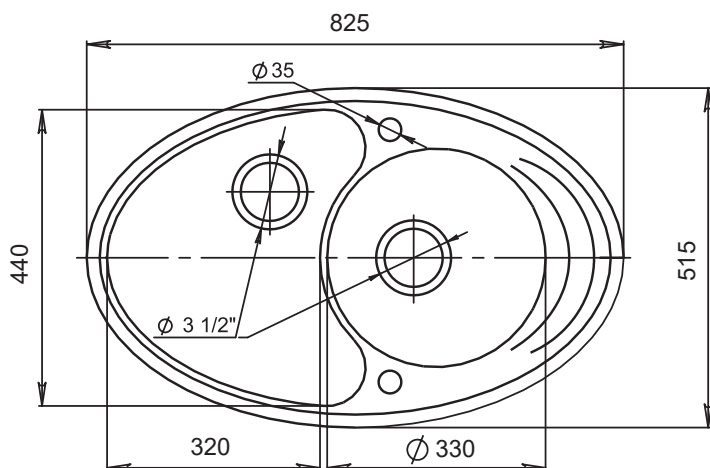

Elegant W90KF

Общий размер
825 x 515 мм

Размеры чаш
320 x 440 x 190 мм
Ø 330x160мм

Установочный проём
805 x 495 мм

Вес без упаковки
13,6 кг

Вес в упаковке
17,9 кг

Размеры упаковки
1060 x 574 x 255 мм

Комплектация
сливная арматура,
шаблон, крепеж

Возможные цвета

Рекомендуемые смесители

Перейти
в интернет-
магазин