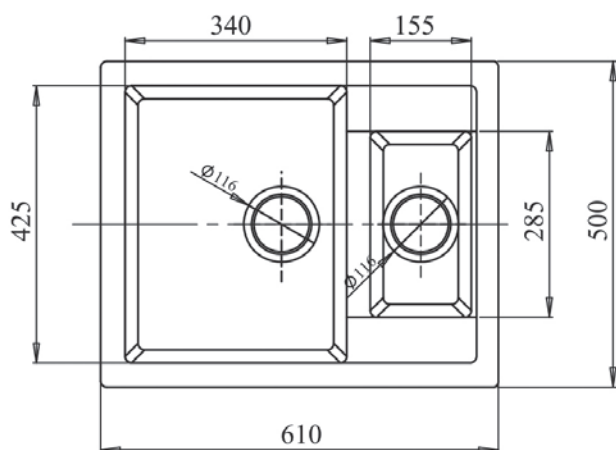

Перейти
в интернет-
магазин

QUADRO GF-Q610K

Общий размер
610 x 500 мм

Размеры чаш
340 x 425 x 200 мм
155 x 285 x 150 мм

Установочный проём
590 x 480 мм

Вес без упаковки
18,0 кг

Вес в упаковке
21,2 кг

Размеры упаковки
731 x 530 x 250 мм