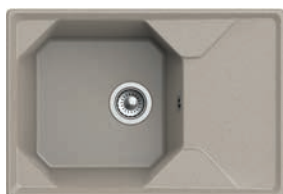

габариты 737 × 478 мм
размер чаши Ø 414 × 180 мм

GF-LV-660L с. 32

габариты 660 × 500 мм
размер чаши 430 × 440 × 200 мм

GF-U-500 с. 44

габариты 500 × 500 мм
размер чаши 435 × 435 × 200 мм

GF-U-740L с. 45

габариты 740 × 500 мм
размер чаши 435 × 435 × 200 мм