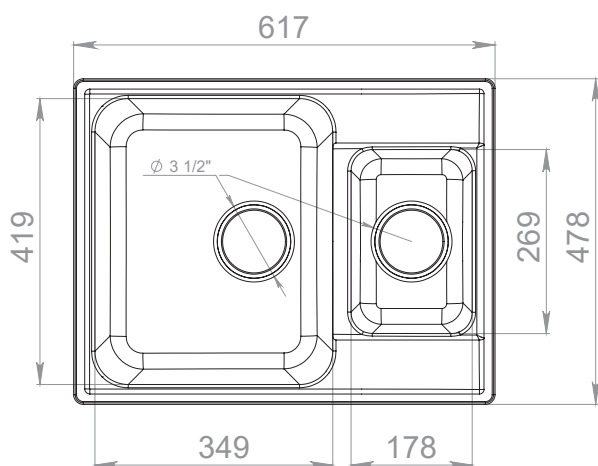

Общий размер
617 × 478 мм

Размеры чаш
349 × 419 × 180 мм
178 × 269 × 120 мм

Установочный проём
597 × 458 мм

Вес без упаковки
9,9 кг

Вес в упаковке
11,8 кг

Размеры упаковки
660 × 530 × 230 мм

Возможные цвета