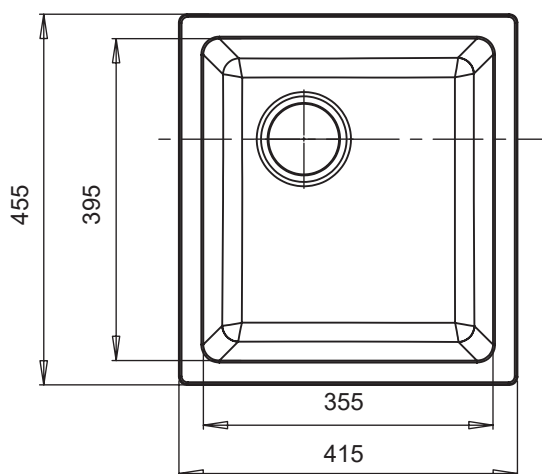

3540

Общий размер
415 x 455 мм

Размер чаши
355 x 395 x 195 мм

Установочный проём
395 x 435 мм

Вес без упаковки
10,6 кг

Вес в упаковке
13,7 кг

Размеры упаковки
585 x 574 x 250 мм

Комплектация
сливная арматура,
шаблон

Возможные цвета

Перейти
в интернет-
магазин