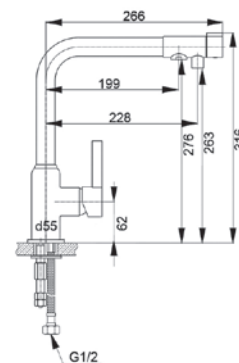

7671

С краном для питьевой воды