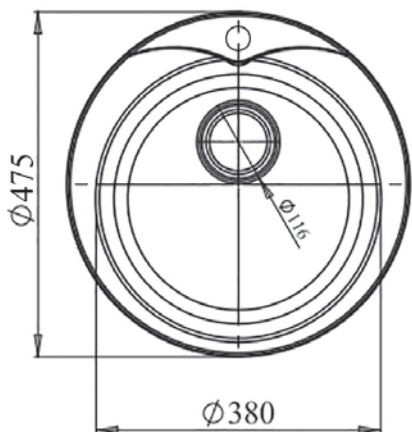

2624-1
с краном для питьевой воды

Перейти
в интернет-
магазин

коллекция

RONDO

RONDO GF-R480

Общий размер
Ø 475 мм

Размер чаши
380 x 194 мм

Установочный проём
Ø 455 мм