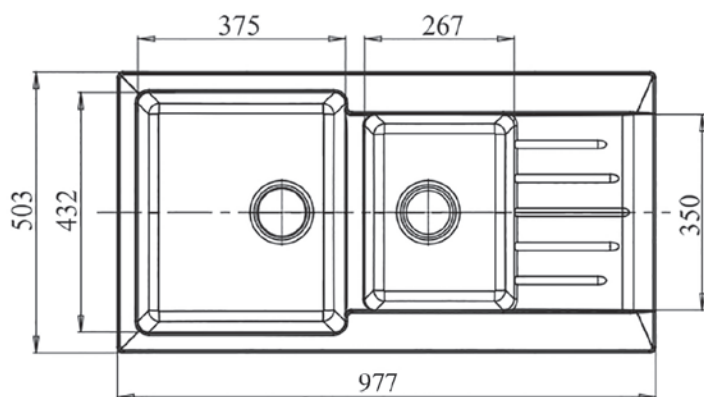

Возможные цвета

Рекомендуемые смесители

Перейти
в интернет-
магазин