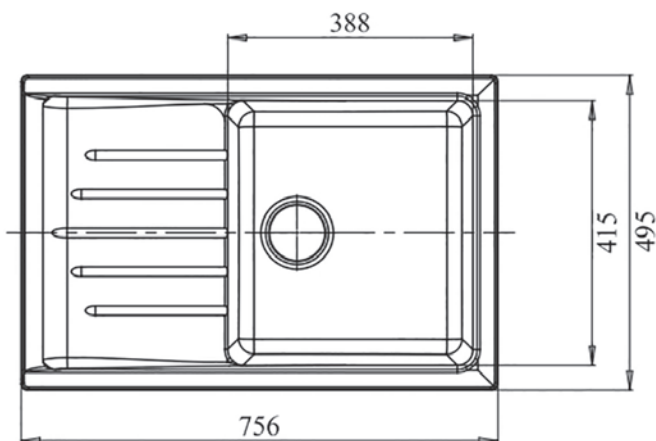

Возможные цвета

Рекомендуемые смесители

Перейти
в интернет-
магазин