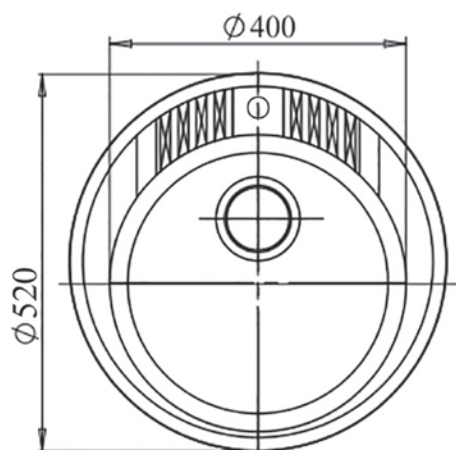

RONDO GF-R520

Общий размер
Ø 520 мм

Размер чаши
400 x 200 мм

Установочный проём
Ø 500

Вес без упаковки
10,4 кг

Вес в упаковке
13,4 кг

Размеры упаковки
585 x 530 x 250 мм

Комплектация
сливная арматура

Возможные цвета

Рекомендуемые смесители

Перейти
в интернет-
магазин