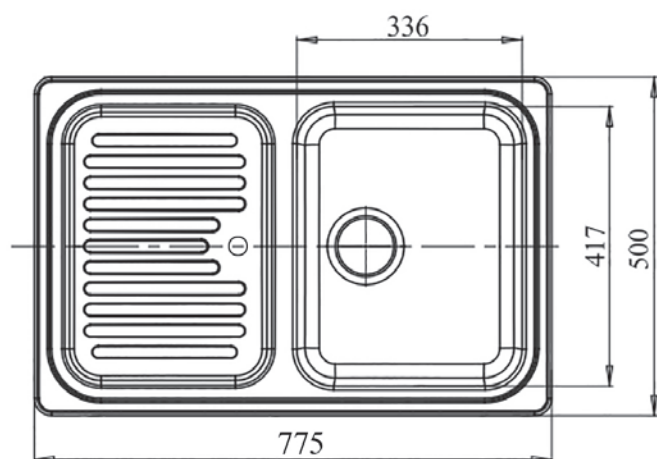

Возможные цвета

Рекомендуемые смесители

Перейти
в интернет-
магазин