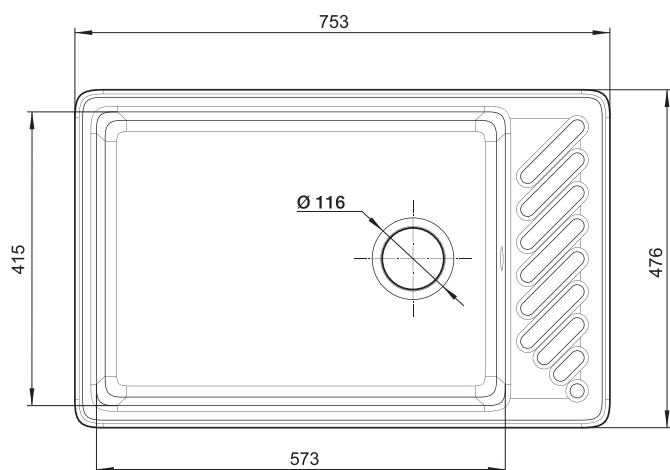

Возможные цвета

Рекомендуемые смесители

Перейти
в интернет-
магазин