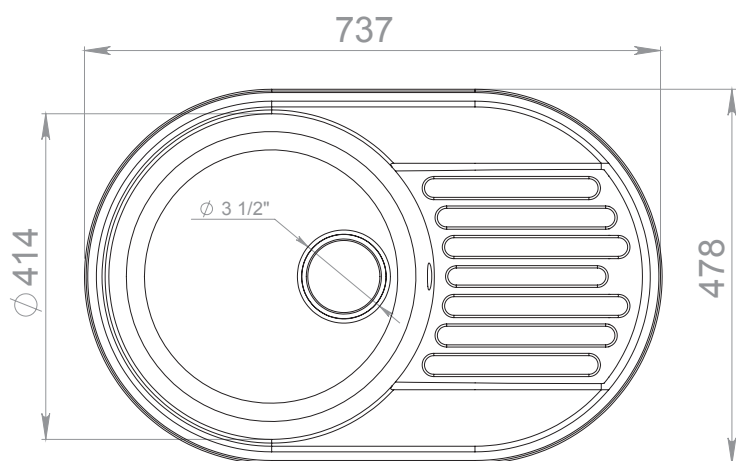

Перейти
в интернет-
магазин

QUARZ GF-Z18

Общий размер
737 x 478 мм

Размер чаши
Ø 414 x 180 мм

Установочный проём
717 x 458 мм

Вес без упаковки
8,6 кг

Вес в упаковке
10,6 кг

Размеры упаковки
804 x 530 x 230 мм