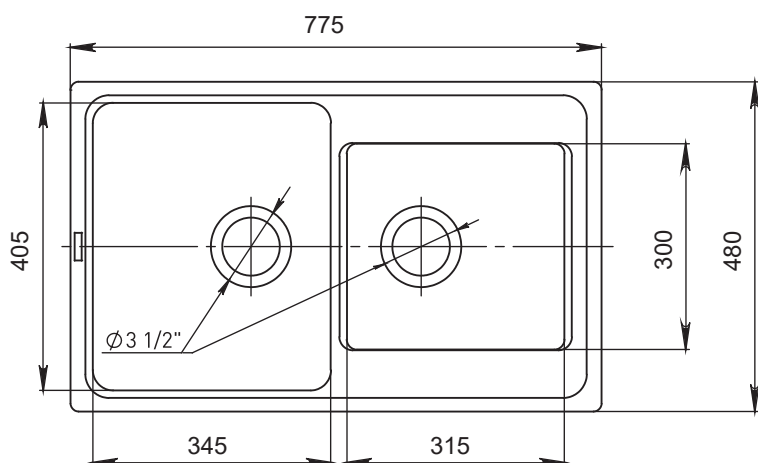

Elegant 80D

Общий размер
775 x 480 мм

Размеры чаш
345 x 405 x 195 мм
315 x 300 x 185 мм

Установочный проём
755 x 460 мм

Вес без упаковки
15 кг

Вес в упаковке
19,3 кг

Размеры упаковки
1060 x 574 x 255 мм

Комплектация
сливная арматура,
крепеж

Возможные цвета

Рекомендуемые смесители

3723506

2523500

1724004

Перейти
в интернет-
магазин