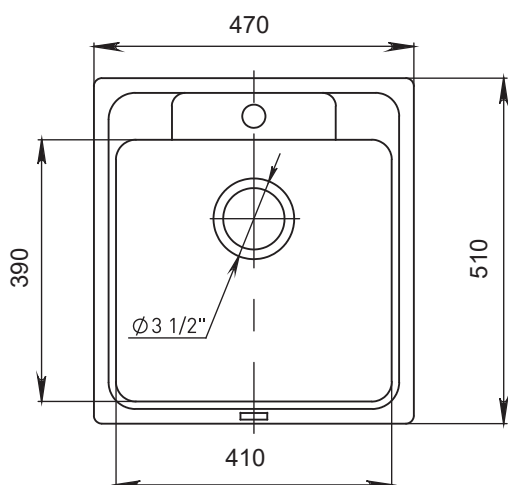

Рекомендуемые смесители

Перейти
в интернет-
магазин

КОЛЛЕКЦИЯ

ELEGANT

Elegant 50

Общий размер
470 x 510 мм

Размер чаши
410 x 390 x 195 мм

Установочный проём
450 x 490 мм