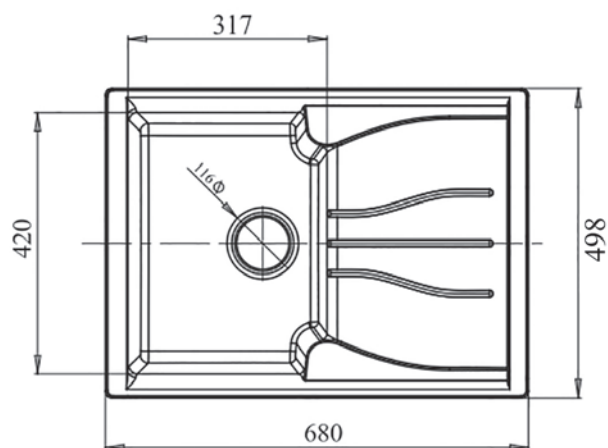

Возможные цвета

Рекомендуемые смесители

Перейти
в интернет-
магазин