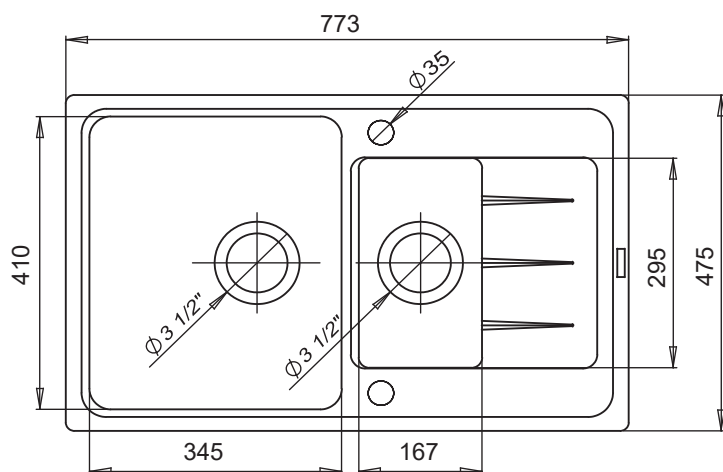

Возможные цвета

Рекомендуемые смесители

Перейти
в интернет-
магазин