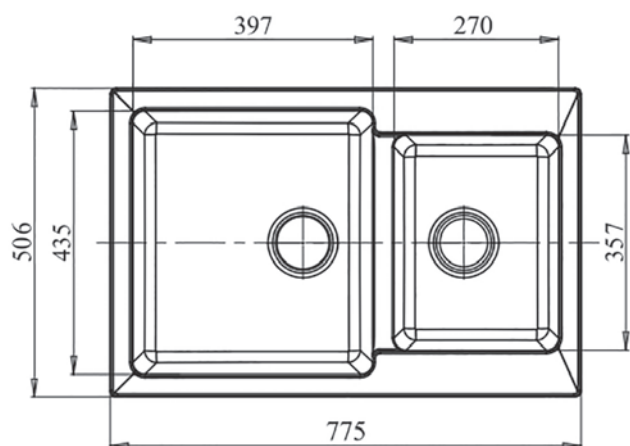

Общий размер
775 x 506 мм

Размеры чаш
397 x 435 x 200 мм
270 x 357 x 170 мм

Установочный проём
755 x 486 мм

Вес без упаковки
18,3 кг

Вес в упаковке
22,2 кг

Размеры упаковки
906 x 530 x 250 мм

Комплектация
сливная арматура