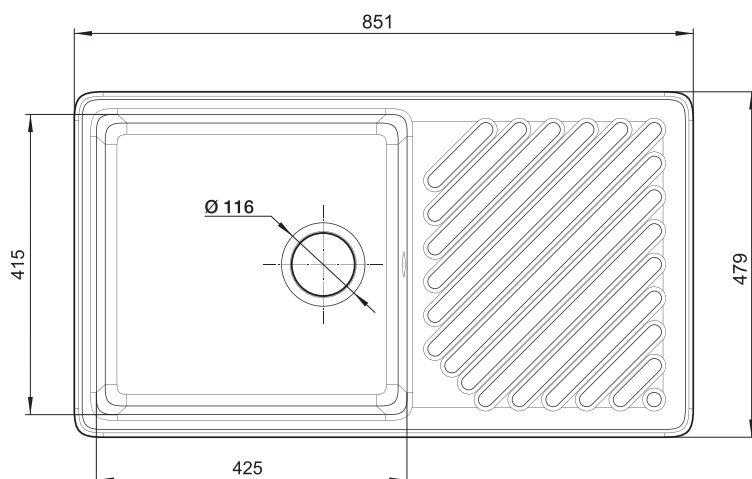

Возможные цвета

Рекомендуемые смесители

Перейти
в интернет-
магазин