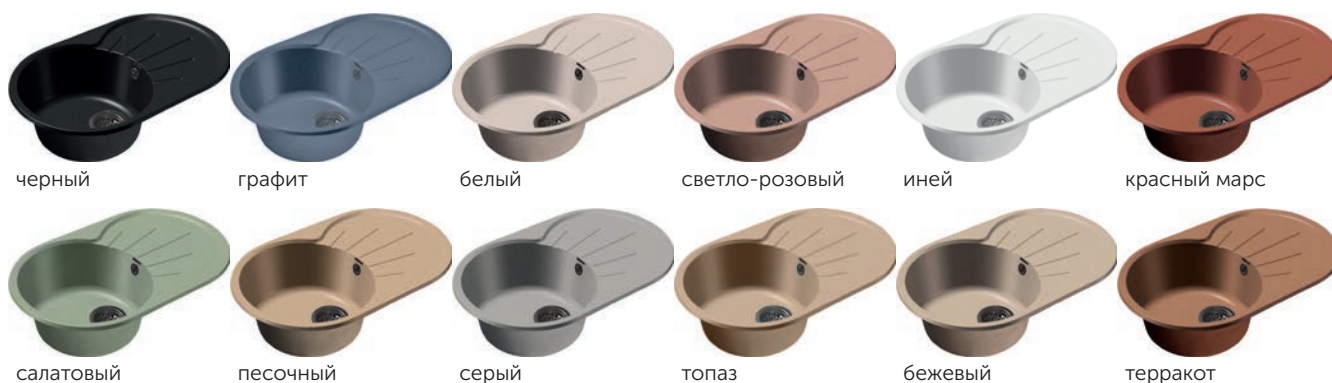

Возможные цвета