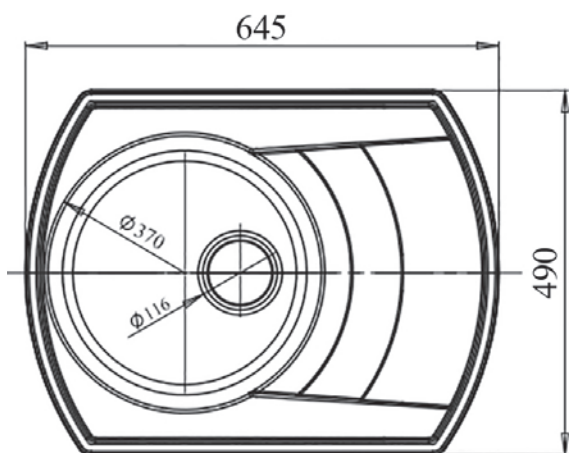

1024

3023

Перейти
в интернет-
магазин

RONDO GF-R650L

Общий размер
645 x 490 мм

Размер чаши
370 x 200 мм

Установочный проём
625 x 470 мм

Вес без упаковки
11,9 кг