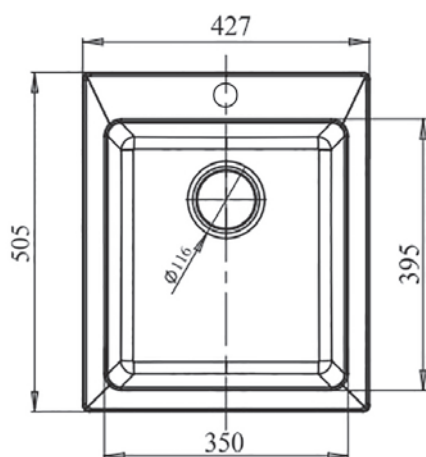

Возможные цвета

Рекомендуемые смесители

Перейти
в интернет-
магазин