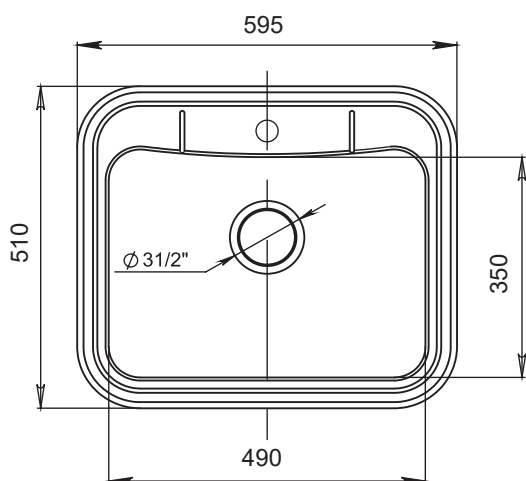

Antik 60

Общий размер
595 x 510 мм

Размер чаши
490 x 350 x 190 мм

Установочный проём
575 x 490 мм

Вес без упаковки
10,2 кг

Вес в упаковке
13,7 кг

Размеры упаковки
731 x 574 x 250 мм

Комплектация
сливная арматура,
шаблон, крепеж

Возможные цвета

Рекомендуемые смесители

Перейти
в интернет-
магазин