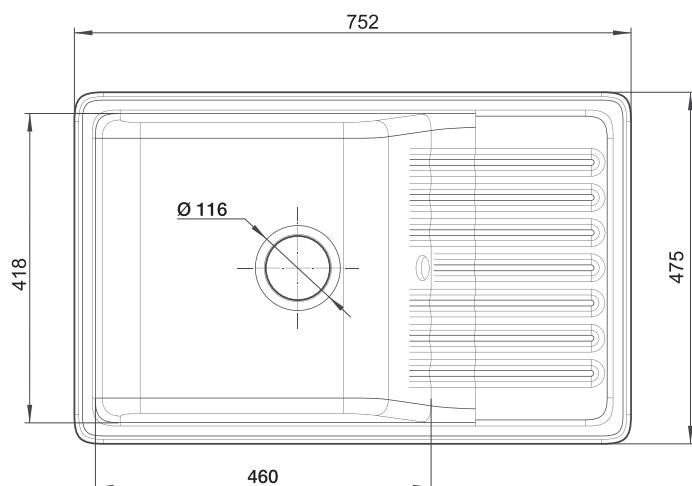

GF-P780K с. 69

габариты 775 x 506 мм
размеры чаш 397 x 435 x 200 мм
270 x 357 x 170 мм

GF-P980KL с. 70

габариты 977 x 503 мм
размеры чаш 375 x 432 x 200 мм
267 x 350 x 170 мм

Elegant 80D с. 119

габариты 775 x 480 мм
размеры чаш 345 x 405 x 195 мм
315 x 300 x 185 мм

QUARZ GF-ZW-72

Общий размер
752 x 475 мм

Размер чаши
460 x 418 x 178 мм

Установочный проём
732 x 455 мм

Вес без упаковки
10,3 кг

Вес в упаковке
12,3 кг

Размеры упаковки
804 x 530 x 230 мм

Возможные цвета