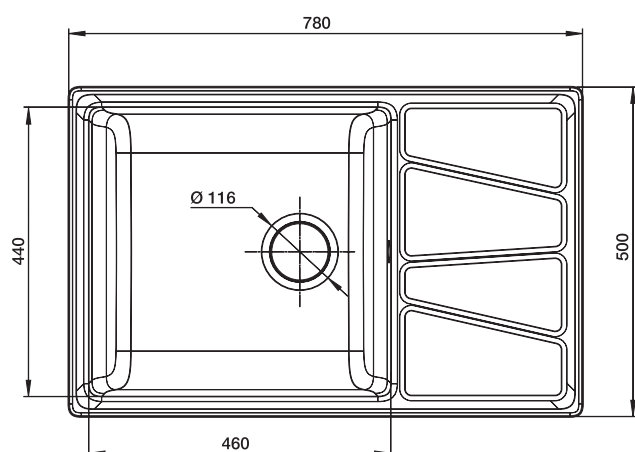

VERTEX GF-V-780L

Общий размер
780 x 500 мм

Размер чаши
460 x 440 x 200 мм

Установочный проём
760 x 480 мм

Вес без упаковки
17,2 кг

Вес в упаковке
21,1 кг

Размеры упаковки
906 x 530 x 250 мм

Комплектация
сливная арматура

Возможные цвета

Рекомендуемые смесители

Перейти
в интернет-
магазин