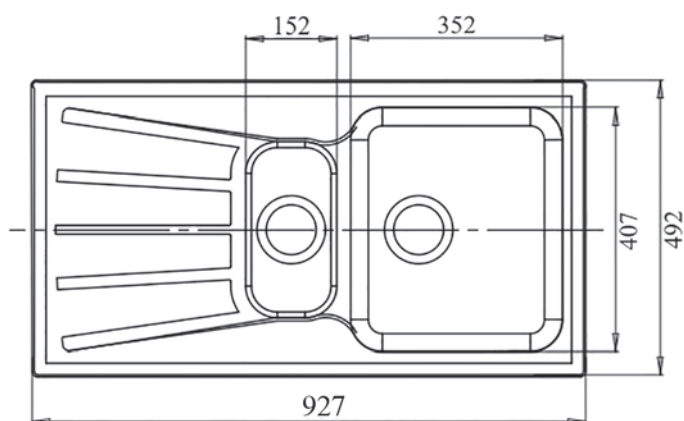

Размеры чаш
352 x 407 x 200 мм
152 x 295 x 140 мм

Установочный проём
907 x 472 мм

Вес без упаковки
22,4 кг

Вес в упаковке
26,8 кг

Размеры упаковки
1060 x 530 x 250 мм

Комплектация
сливная арматура

Возможные цвета