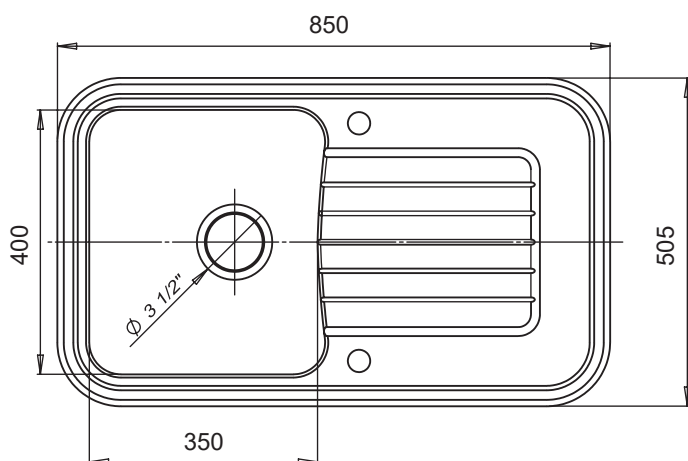

Возможные цвета

Рекомендуемые смесители

Перейти
в интернет-
магазин