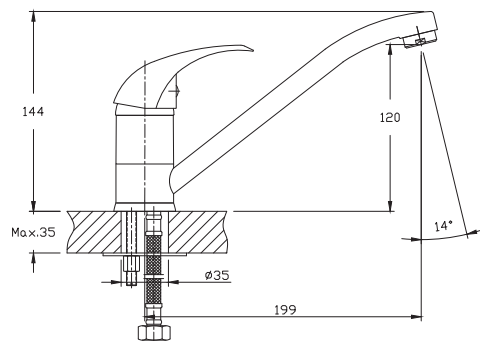

СМЕСИТЕЛИ GranFest Quarz

z3424

z3323

z3321

Возможные цвета

черный

белый

песочный

серый

бежевый

терракот