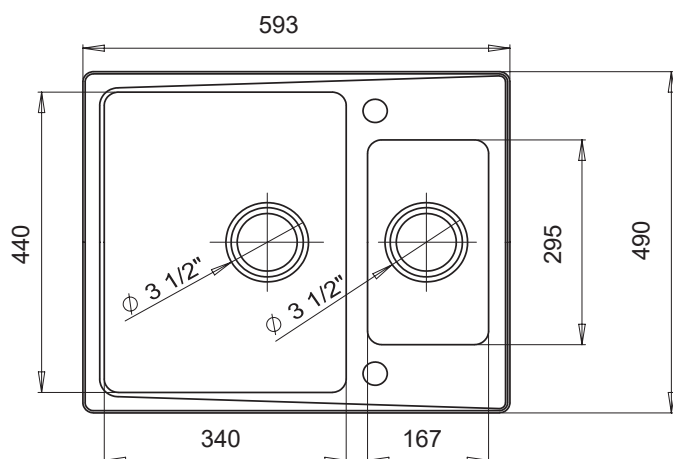

Возможные цвета

Рекомендуемые смесители

3223515
с краном для питьевой воды

1724004

2523500

Перейти
в интернет-
магазин

Gerd 60K

Общий размер
593 x 490 мм