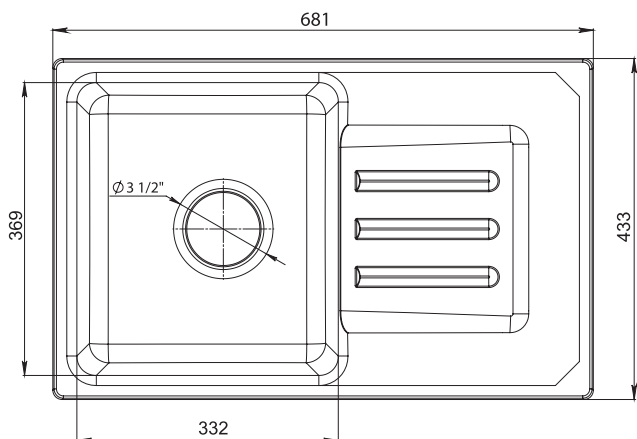

SMART GF-SM680L

Общий размер
681 x 433 мм

Размер чаши
332 x 369 x 160 мм

Объем чаши
17,5 л

Установочный проём
661 x 410 мм

Вес без упаковки
7,7 кг

Вес в упаковке
9,85 кг

Размеры упаковки
800 x 550 x 230 мм

Возможные цвета

Перейти
в интернет-
магазин