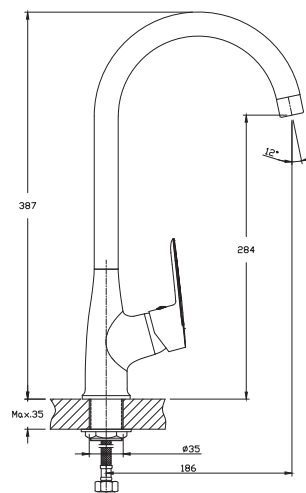

СМЕСИТЕЛИ GranFest Quarz

z3424