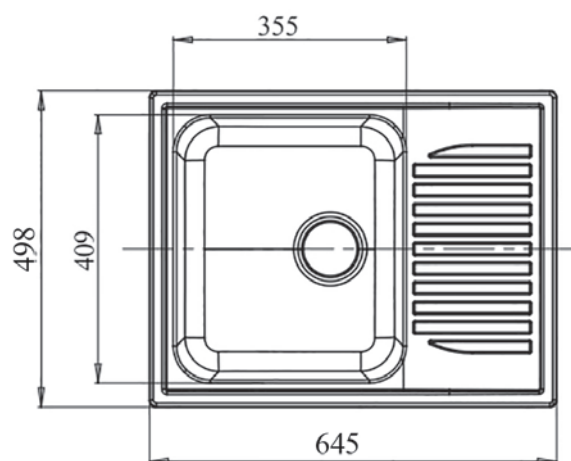

Общий размер
645 x 498 мм

Размер чаши
355 x 409 x 200 мм

Установочный проём
625 x 478 мм

Вес без упаковки
14,5 кг

Вес в упаковке
17,7 кг

Размеры упаковки
731 x 530 x 250 мм

Комплектация
сливная арматура

Возможные цвета