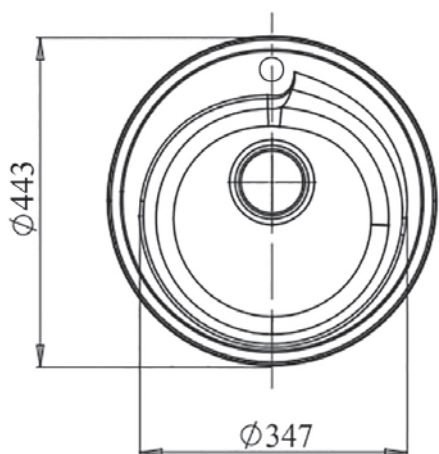

Рекомендуемые смесители

1024

2124

2624-1
с краном для питьевой воды

Перейти
в интернет-
магазин

RONDO GF-R450

Общий размер
Ø 443 мм

Размер чаши
347 x 190 мм