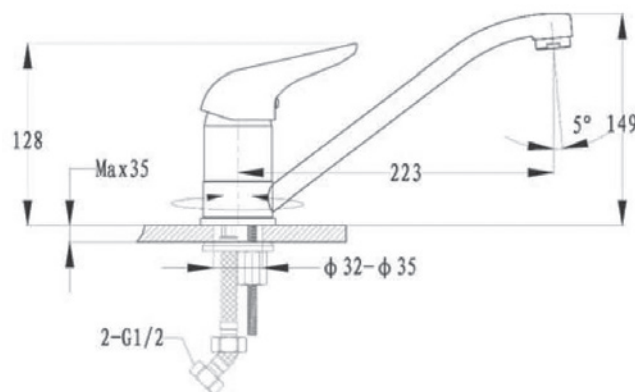

СМЕСИТЕЛИ GranFest™

1024

2124

1023

Возможные цвета

бежевый   белый   топаз   красный марс   песочный   иней   салатный   светло-розовый   серый   графит   терракот   черный