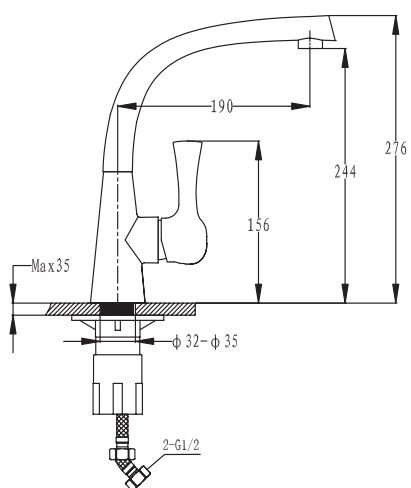

СМЕСИТЕЛИ EWIGSTEIN™

Возможные цвета