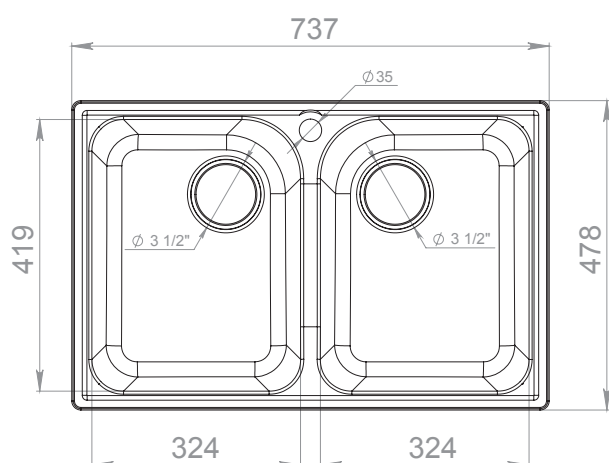

Размеры чаш
324 x 419 x 180 мм
324 x 419 x 180 мм

Установочный проём
717 x 458 мм

Вес без упаковки
11,5 кг

Вес в упаковке
13,5 кг

Размеры упаковки
804 x 530 x 230 мм

Возможные цвета

песочный

белый