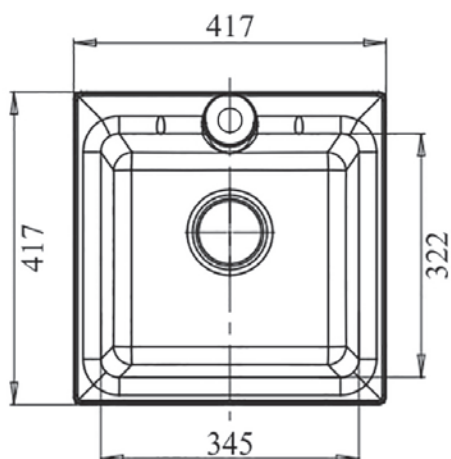

КОЛЛЕКЦІЯ

PRACTİK

PRACTIK GF-P420

Общий размер
417 x 417 мм

Размер чаши
345 x 322 x 190 мм

Установочный проём
397 x 397 мм

Вес без упаковки
9,5 кг

Вес в упаковке
12,2 кг