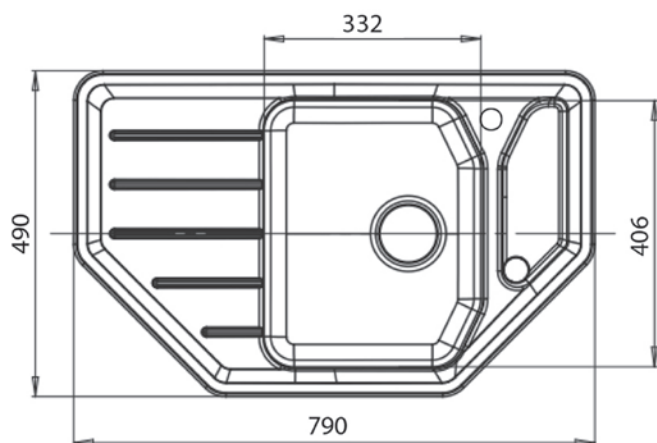

CORNER GF-C800E

Общий размер
790 x 490 мм

Размер чаши
332 x 406 x 200 мм

Вес без упаковки
14,3 кг

Вес в упаковке
18,2 кг

Размеры упаковки
906 x 530 x 250 мм

Комплектация
сливная арматура

Возможные цвета