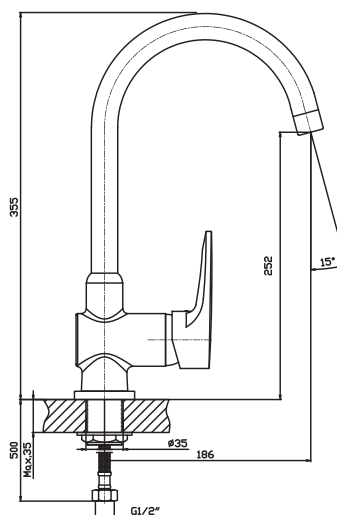

СМЕСИТЕЛИ GranFest™

2624-1 с краном для питьевой воды

3023

Возможные цвета

бежевый

белый

топаз

красный марс

песочный

иней

салатовый

светло-розовый

серый

графит

терракот

черный