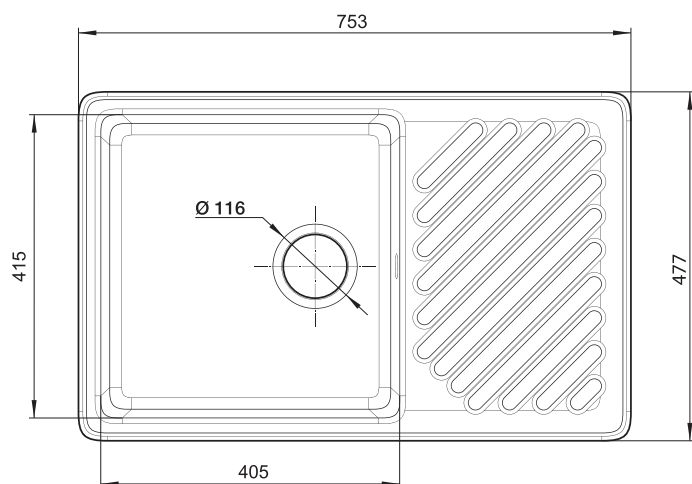

GF-LV-760L с. 34

габариты 760 × 500 мм
размер чаши 450 × 440 × 200 мм

GF-LV-860L с. 35

габариты 860 × 500 мм
размер чаши 450 × 440 × 200 мм

GF-V-580 с. 38

габариты 580 × 500 мм
размер чаши 520 × 380 × 200 мм

Общий размер
753 x 477 мм

Размер чаши
405 x 415 x 178 мм

Установочный проём
733 x 457 мм

Вес без упаковки
11,2 кг

Вес в упаковке
13,2 кг

Размеры упаковки
804 x 530 x 230 мм

Возможные цвета

песочный