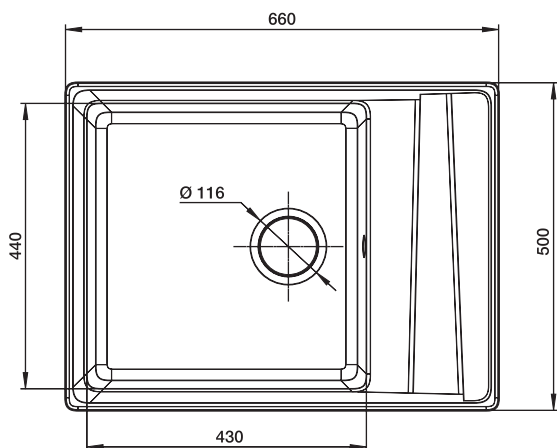

LEVEL GF-LV-660L

Общий размер
660 x 500 мм

Размер чаши
430 x 440 x 200 мм

Установочный проём
640 x 480 мм

Вес без упаковки
14,3 кг

Вес в упаковке
17,5 кг

Размеры упаковки
731 x 530 x 250 мм

Комплектация
сливная арматура