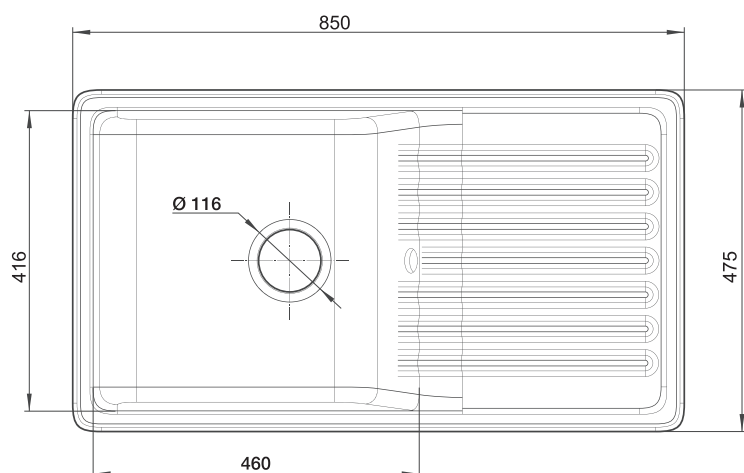

Возможные цвета

Рекомендуемые смесители

Перейти
в интернет-
магазин