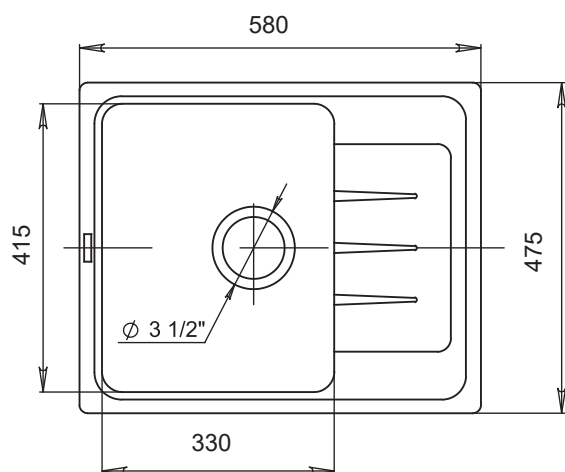

Elegant 45F

Общий размер
580 x 475 мм

Размер чаши
330 x 415 x 185 мм

Установочный проём
560 x 455 мм

Вес без упаковки
9,7 кг

Вес в упаковке
13,2 кг

Размеры упаковки
731 x 574 x 250 мм

Комплектация
сливная арматура,
шаблон, крепеж

Возможные цвета

Рекомендуемые смесители

Перейти
в интернет-
магазин