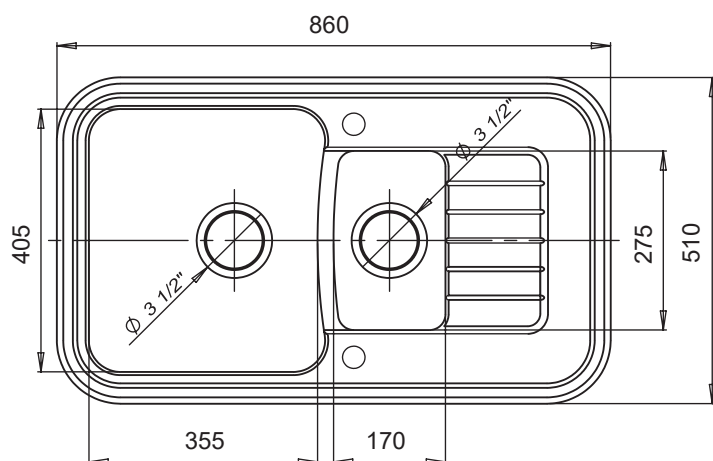

Antik 60KF

Общий размер
860 x 510 мм

Размеры чаш
355 x 405 x 190 мм
170 x 275 x 120 мм

Установочный проём
840 x 490 мм

Вес без упаковки
13,8 кг

Вес в упаковке
18,1 кг

Размеры упаковки
1060 x 574 x 255 мм

Комплектация
сливная арматура,
шаблон, крепеж

Возможные цвета

Рекомендуемые смесители

Перейти
в интернет-
магазин