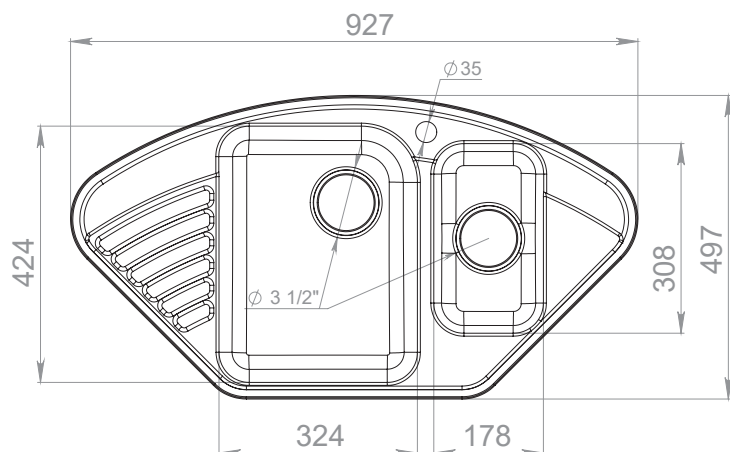

Перейти
в интернет-
магазин

QUARZ GF-Z14

Общий размер
927 x 497 мм

Размеры чаш
324 x 424 x 180 мм
178 x 308 x 120 мм

Вес без упаковки
10,6 кг

Вес в упаковке
12,9 кг

Размеры упаковки
980 x 560 x 230 мм

Возможные цвета