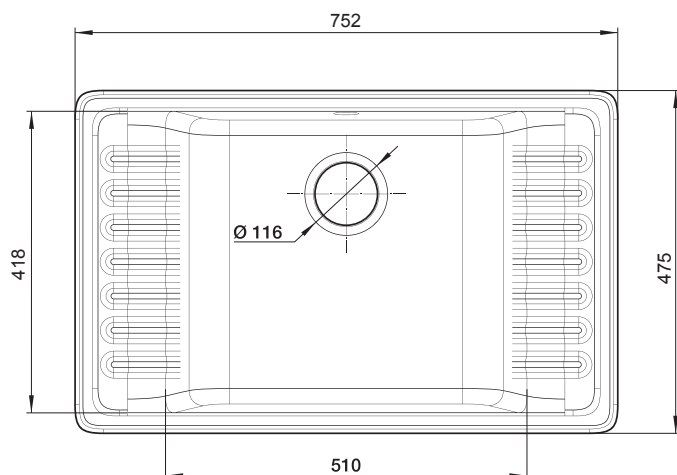

Возможные цвета

Рекомендуемые смесители

Перейти
в интернет-
магазин