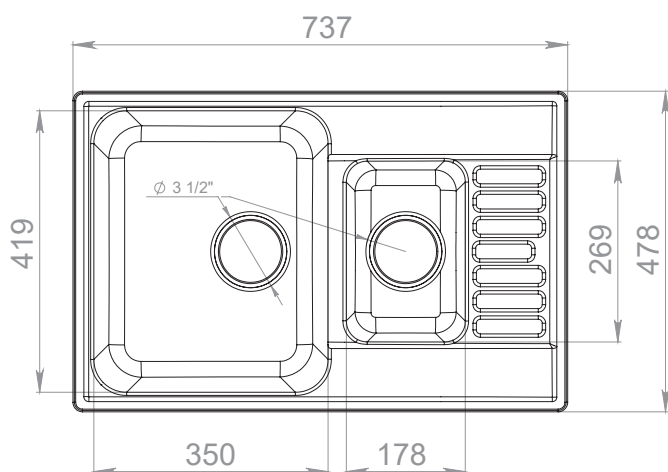

Возможные цвета

Рекомендуемые смесители

Перейти
в интернет-
магазин