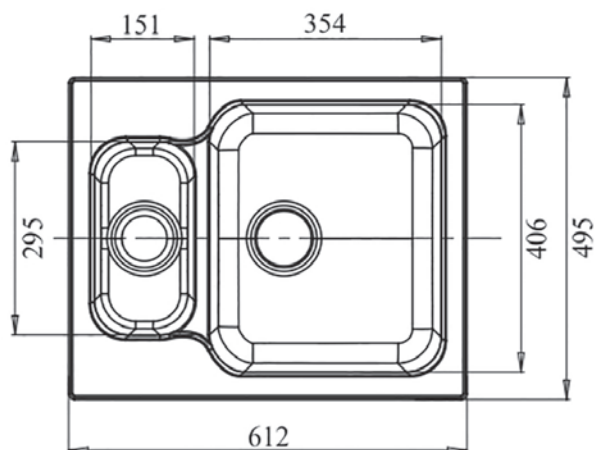

Возможные цвета

Рекомендуемые смесители

Перейти
в интернет-
магазин