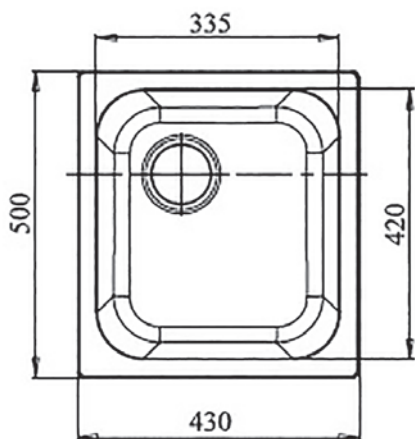

3023

1024

7671
с краном для питьевой воды

Перейти
в интернет-
магазин

STANDART GF-S430

Общий размер
430 x 500 мм

Размер чаши
335 x 420 x 190 мм

Установочный проём
410 x 480 мм