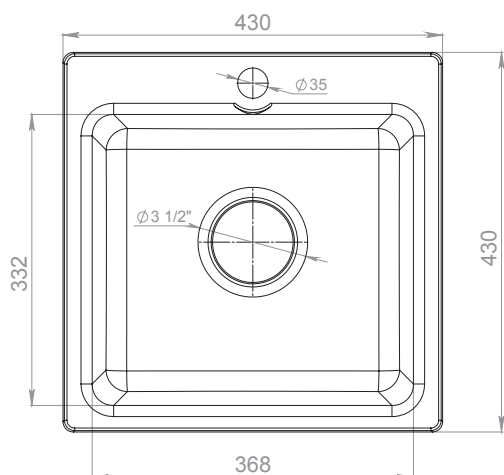

SMART GF-SM430

Общий размер
430 x 430 мм

Размер чаши
368 x 332 x 160 мм

Объем чаши
17,5 л

Установочный проём
410 x 410 мм

Вес без упаковки
5,63 кг

Вес в упаковке
7,8 кг

Размеры упаковки
550 x 550 x 230 мм