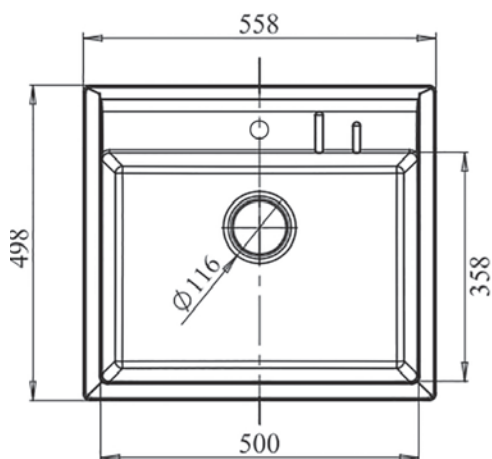

Перейти
в интернет-
магазин

МОЙКИ ПОД ЗАКАЗ

QUADRO GF-Q560

Общий размер
558 x 498 мм

Размер чаши
500 x 358 x 200 мм

Установочный проём
538 x 478 мм

Вес без упаковки
13,2 кг

Вес в упаковке
16,4 кг