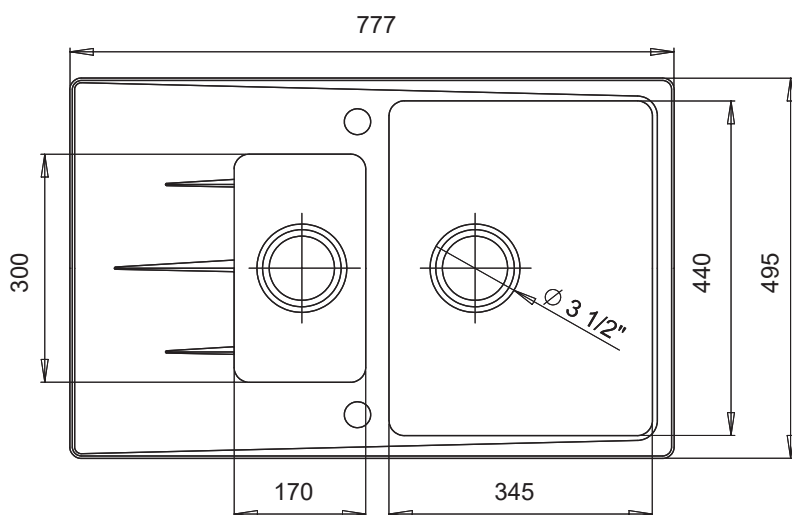

Gerd 60KF

Общий размер
777 x 495 мм

Размеры чаш
345 x 440 x 190 мм
170 x 300 x 135 мм

Установочный проём
757 x 475 мм

Вес без упаковки
18,2 кг

Вес в упаковке
22,5 кг

Размеры упаковки
1060 x 574 x 255 мм

Комплектация
сливная арматура,
шаблон, крепеж

Возможные цвета

Рекомендуемые смесители

Перейти
в интернет-
магазин