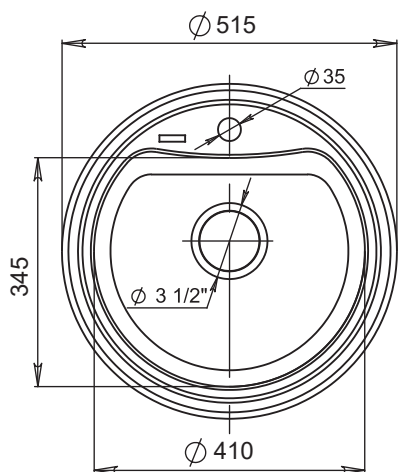

Размеры упаковки
1060 x 574 x 255 мм

Комплектация
сливная арматура,
шаблон, крепеж

Возможные цвета

Рекомендуемые смесители

Перейти
в интернет-
магазин

Antik R50

Общий размер
Ø 515 мм

Размер чаши
410x345x195мм