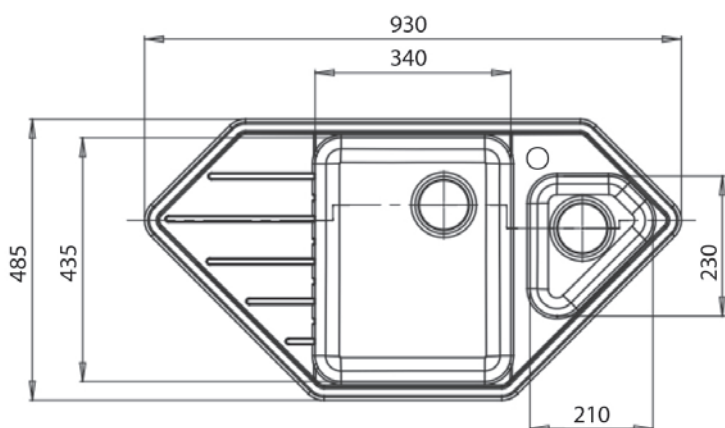

Возможные цвета

Рекомендуемые смесители

Перейти
в интернет-
магазин