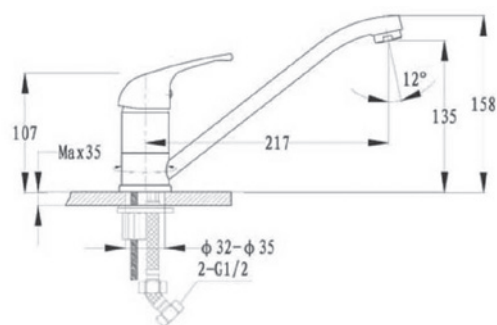

СМЕСИТЕЛИ GranFest™

1024

2124

1023

Возможные цвета

бежевый белый топаз красный марс песочный иней салатный светло-розовый серый графит терракот черный

СМЕСИТЕЛИ GranFest™

2624-1 с краном для питьевой воды