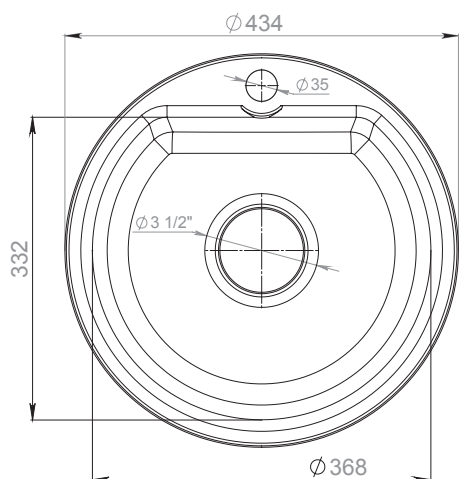

Возможные цвета

песочный

бежевый

белый

Перейти
в интернет-
магазин

SMART GF-SM435

Общий размер
Ø 434 мм

Размер чаши
368 x 332 x 160 мм