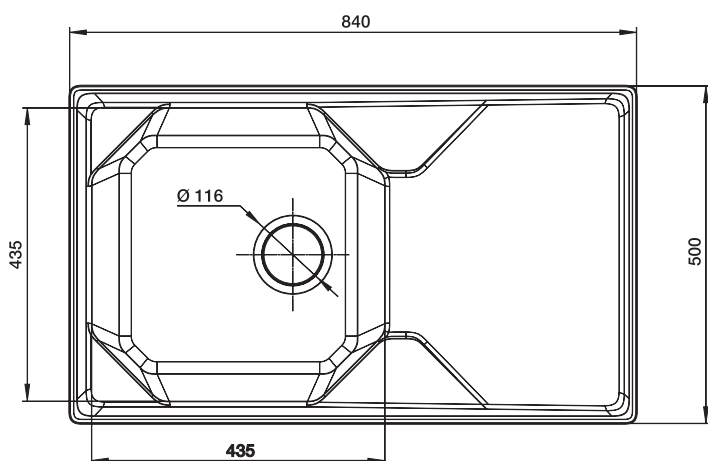

UNIQUE GF-U-840L

Общий размер
840 x 500 мм

Размер чаши
435 x 435 x 200 мм

Установочный проём
820 x 480 мм

Вес без упаковки
14,5 кг

Вес в упаковке
18,4 кг

Размеры упаковки
906 x 530 x 250 мм

Комплектация
сливная арматура

Возможные цвета

Рекомендуемые смесители

Перейти
в интернет-
магазин