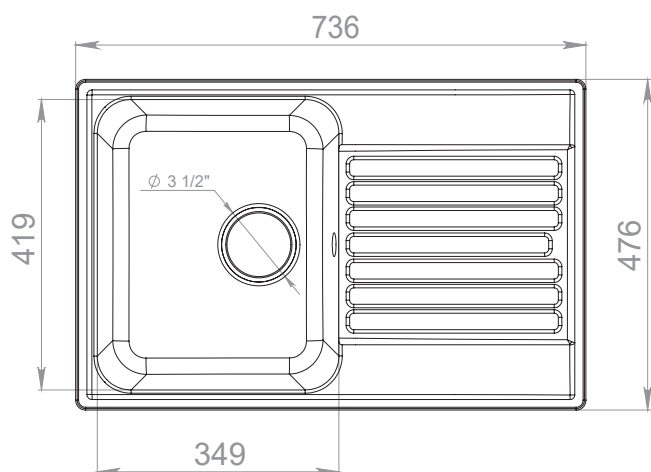

Возможные цвета

Рекомендуемые смесители

Перейти
в интернет-
магазин