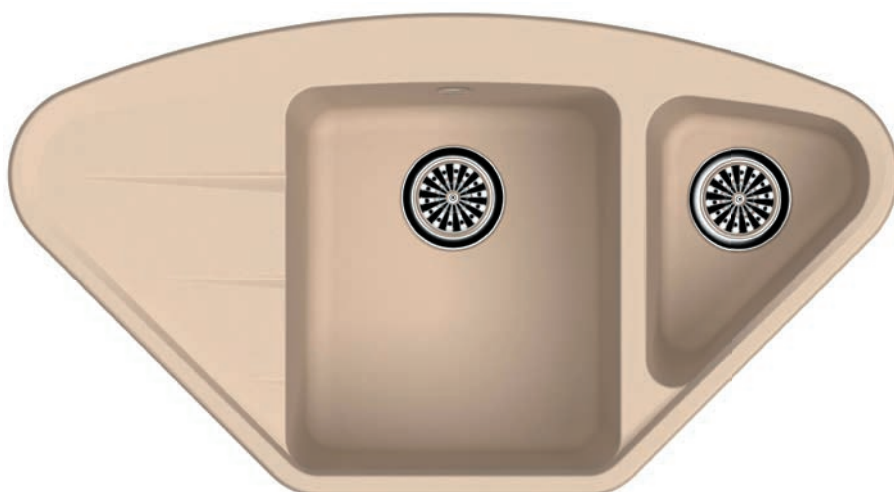

Wink 80KF

Общий размер
945x510 мм

Размеры чаш
355x410x190 мм
235x300x135 мм

Вес без упаковки
21,4 кг

Вес в упаковке
25,7 кг

Размеры упаковки
1060x574x255 мм

Комплектация
арматура, шаблон,
крепеж