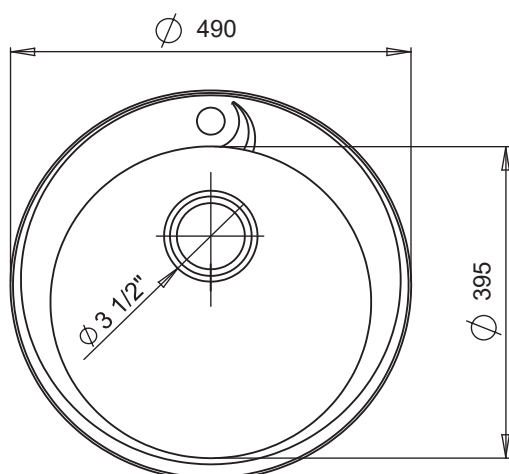

3423516
с краном для питьевой воды

2523500

Перейти
в интернет-
магазин

КОЛЛЕКЦИЯ

RUND

Rund 45

Общий размер
Ø 490 мм

Размер чаши
Ø 395 x 190 мм