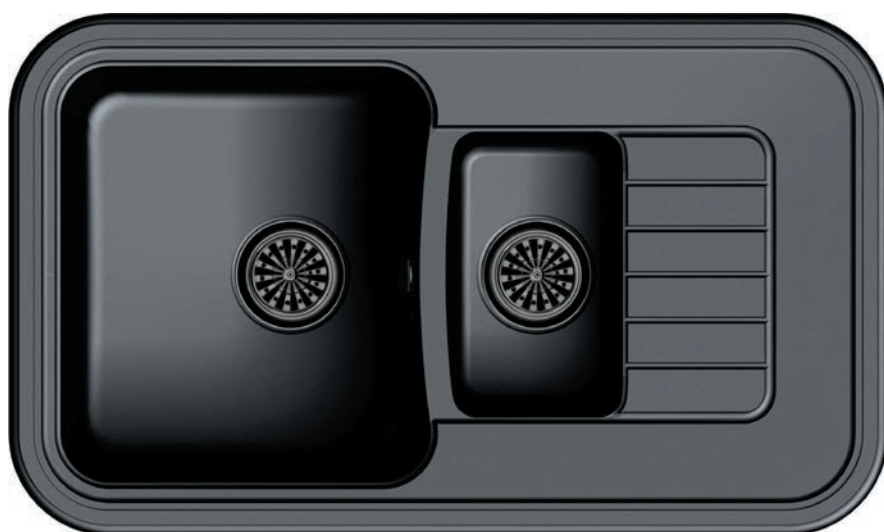

Antik 60KF

Общий размер
860 x 510 мм

Размеры чаш
355 x 405 x 190 мм
170 x 275 x 120 мм

Установочный проём
840 x 490 мм

Вес без упаковки
13,8 кг

Вес в упаковке
18,1 кг

Размеры упаковки
1060 x 574 x 255 мм

Комплектация
сливная арматура,
шаблон, крепеж