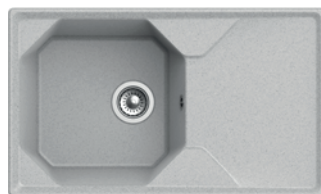

габариты 737 × 478 мм
размер чаши Ø 414 × 180 мм

GF-LV-660L с. 32

габариты 660 × 500 мм
размер чаши 430 × 440 × 200 мм

GF-U-500 с. 44

габариты 500 × 500 мм
размер чаши 435 × 435 × 200 мм

GF-U-740L с. 45

габариты 740 × 500 мм
размер чаши 435 × 435 × 200 мм