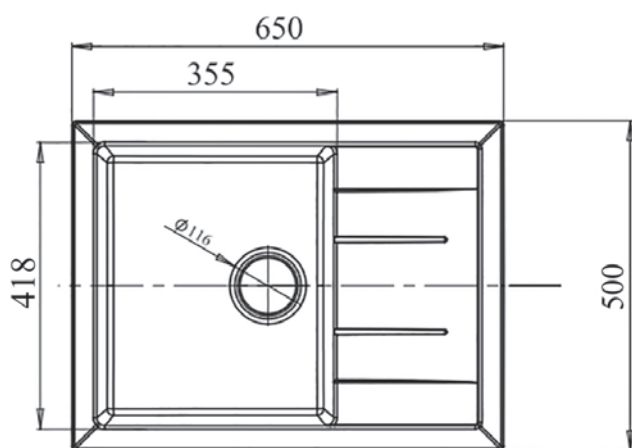

Возможные цвета

Рекомендуемые смесители

Перейти
в интернет-
магазин