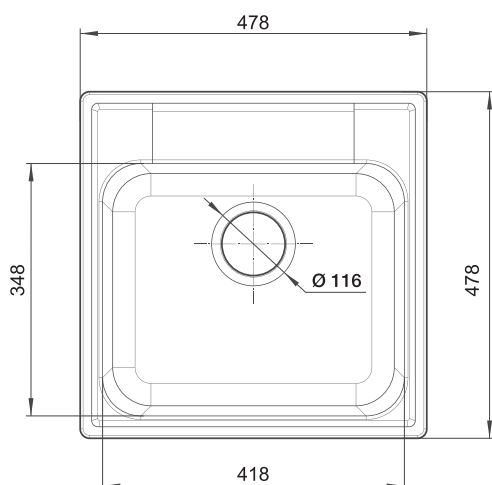

габариты 737 × 478 мм
размер чаши Ø 414 × 180 мм

GF-LV-660L с. 32

габариты 660 × 500 мм
размер чаши 430 × 440 × 200 мм

GF-U-500 с. 44

габариты 500 × 500 мм
размер чаши 435 × 435 × 200 мм

GF-U-740L с. 45

габариты 740 × 500 мм
размер чаши 435 × 435 × 200 мм

GF-LV-760L с. 34

габариты 760 × 500 мм
размер чаши 450 × 440 × 200 мм

GF-LV-860L с. 35

габариты 860 × 500 мм
размер чаши 450 × 440 × 200 мм

GF-V-580 с. 38

габариты 580 × 500 мм
размер чаши 520 × 380 × 200 мм

габариты 610 × 500 мм
размеры чаш 340 × 425 × 200 мм
155 × 285 × 150 мм

GF-Q775KL с. 52

габариты 765 × 495 мм
размеры чаш 337 × 420 × 200 мм
151 × 280 × 150 мм

GF-S850L с. 62

габариты 830 × 475 мм
размер чаши 405 × 400 × 200 мм

QUARZ

QUARZ GF-Z48

Общий размер
478 x 478 мм

Размер чаши
418 x 348 x 178 мм

Установочный проём
458 x 458 мм

Вес без упаковки
7,2 кг

Вес в упаковке
8,8 кг

Размеры упаковки
530 x 530 x 230 мм