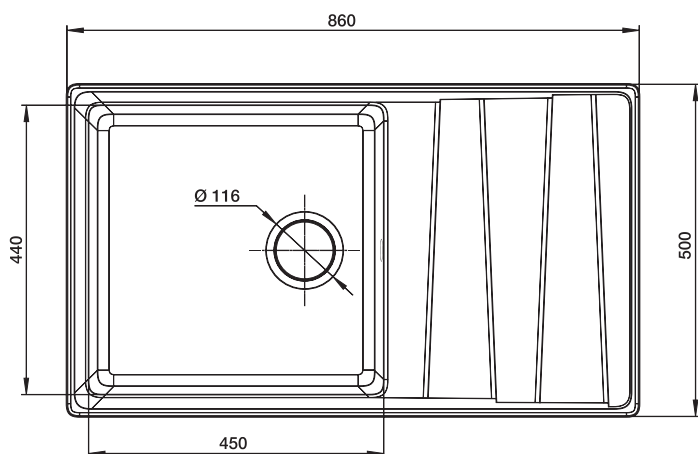

LEVEL GF-LV-860L

Общий размер
860 x 500 мм

Размер чаши
450 x 440 x 200 мм

Установочный проём
840 x 480 мм

Вес без упаковки
16,4 кг

Вес в упаковке
20,3 кг

Размеры упаковки
906 x 530 x 250 мм

Комплектация
сливная арматура

Возможные цвета

Рекомендуемые смесители

Перейти
в интернет-
магазин