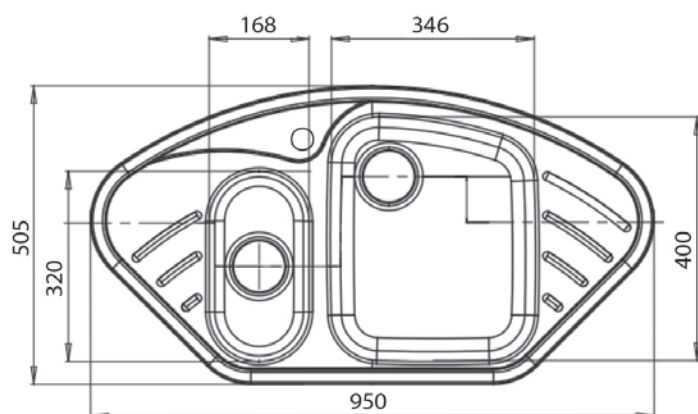

CORNER GF-C960E

Общий размер
950 x 505 мм

Размеры чаш
346 x 400 x 200 мм
168 x 320 x 140 мм

Вес без упаковки
16,9 кг

Вес в упаковке
21,3 кг

Размеры упаковки
1060 x 530 x 250 мм

Комплектация
сливная арматура