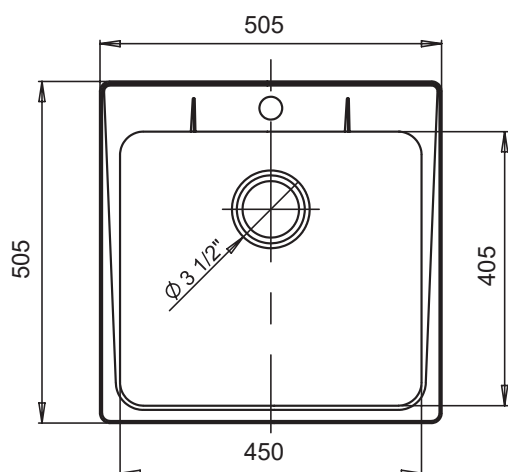

Gerd 50

Общий размер
505 x 505 мм

Размер чаши
450 x 405 x 195 мм

Установочный проём
485 x 485 мм

Вес без упаковки
11,2 кг

Вес в упаковке
14,3 кг

Размеры упаковки
585 x 574 x 250 мм

Комплектация
сливная арматура,
шаблон, крепеж

Возможные цвета

Рекомендуемые смесители

Перейти
в интернет-
магазин