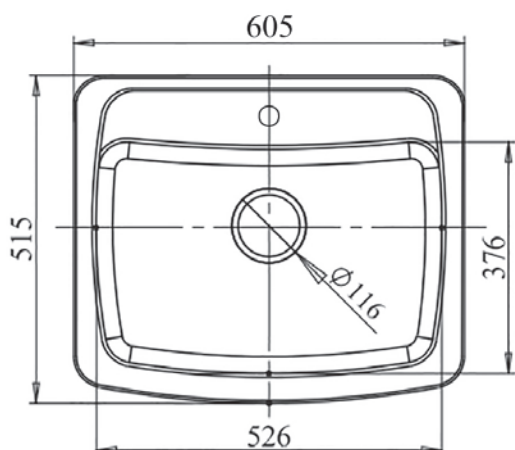

7651

7671
с краном для питьевой воды

Перейти
в интернет-
магазин

КОЛЛЕКЦИЯ

STANDART

STANDART GF-S605

Общий размер
605 x 515 мм

Размер чаши
526 x 376 x 200 мм