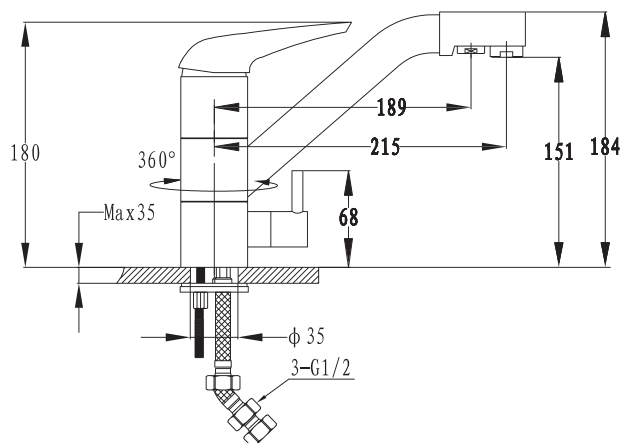

СМЕСИТЕЛИ GranFest™

1024

2124

1023

Возможные цвета

бежевый белый топаз красный марс песочный иней салатный светло-розовый серый графит терракот черный

СМЕСИТЕЛИ GranFest™

2624-1 с краном для питьевой воды