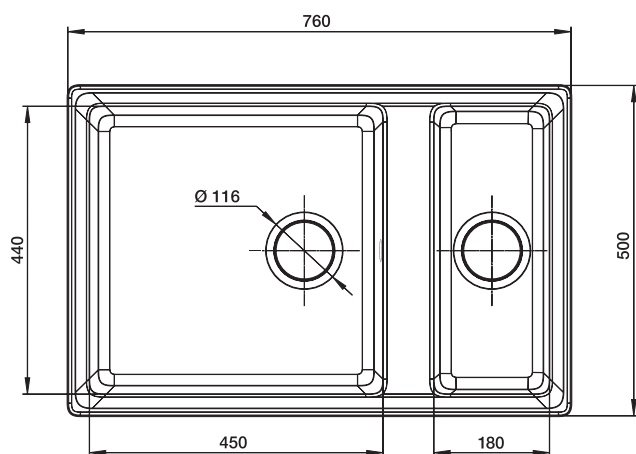

LEVEL GF-LV-760K

Общий размер
760 x 500 мм

Размеры чаш
450 x 440 x 200 мм
180 x 440 x 150 мм

Установочный проём
740 x 480 мм

Вес без упаковки
19,4 кг

Вес в упаковке
23,3 кг

Размеры упаковки
906 x 530 x 250 мм

Комплектация
сливная арматура

Возможные цвета

Рекомендуемые смесители

Перейти
в интернет-
магазин