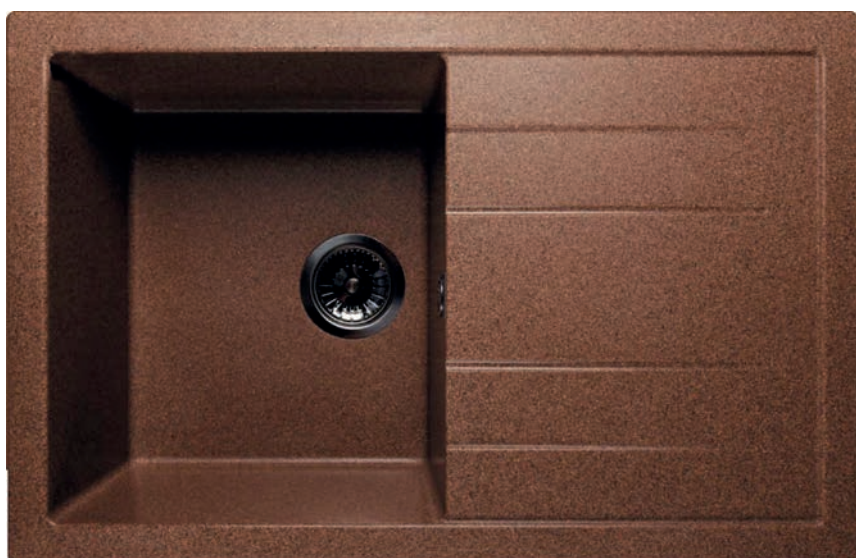

Рекомендуемые смесители

2124

7651

7671
с краном для питьевой воды

7652
с выдвижной лейкой

Перейти
в интернет-
магазин

QUADRO GF-Q780L

Общий размер
770 x 495 мм