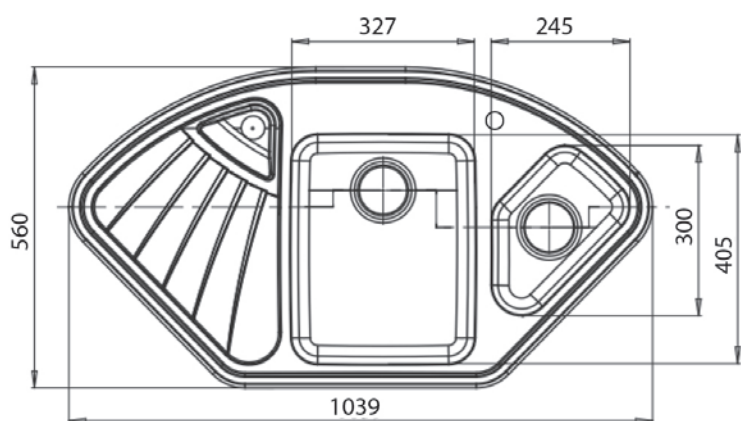

Общий размер
1039 × 560 мм

Размеры чаш
327 × 405 × 185 мм
245 × 300 × 150 мм

Вес без упаковки
17,4 кг

Вес в упаковке
22,4 кг

Размеры упаковки
1120 × 635 × 255 мм

Комплектация
сливная арматура

Возможные цвета