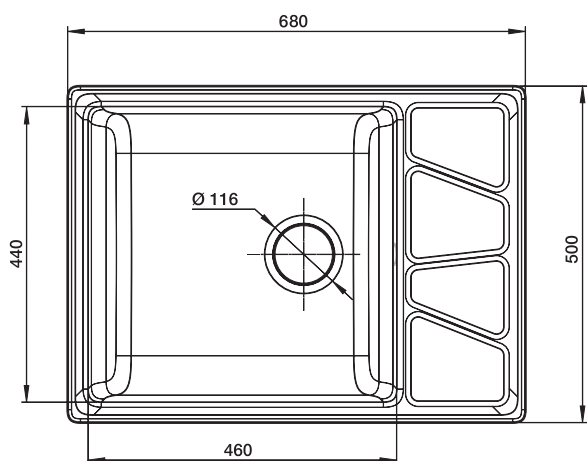

VERTEX GF-V-680L

Общий размер
680 x 500 мм

Размер чаши
460 x 440 x 200 мм

Установочный проём
660 x 480 мм

Вес без упаковки
14,0 кг

Вес в упаковке
17,2 кг

Размеры упаковки
731 x 530 x 250 мм

Комплектация
сливная арматура

Возможные цвета

Рекомендуемые смесители

Перейти
в интернет-
магазин