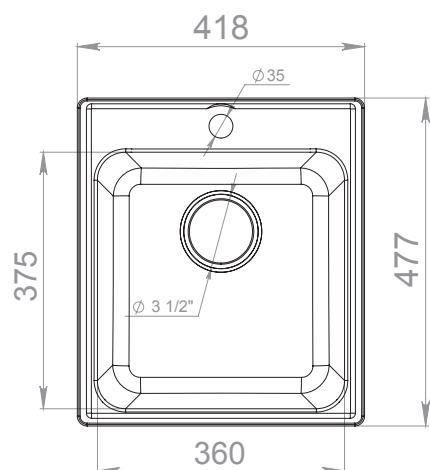

Размер чаши
360 x 375 x 180 мм

Установочный проём
398 x 457 мм

Вес без упаковки
6,2 кг

Вес в упаковке
7,8 кг

Размеры упаковки
530 x 530 x 230 мм

Возможные цвета

песочный

белый