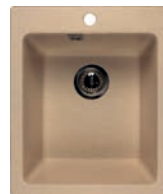

габариты Ø 479 мм
размер чаши Ø 383 x 180 мм

GF-Z17 с. 19

габариты 418 x 477 мм
размер чаши 360 x 375 x 180 мм

GF-S645L с. 59

габариты 645 x 498 мм
размер чаши 355 x 409 x 200 мм

GF-P505 с. 67

габариты 427 x 505 мм
размер чаши 350 x 395 x 200 мм