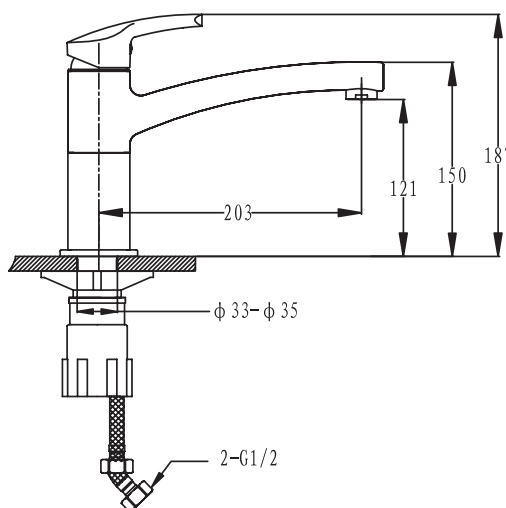

3423516 с краном для питьевой воды