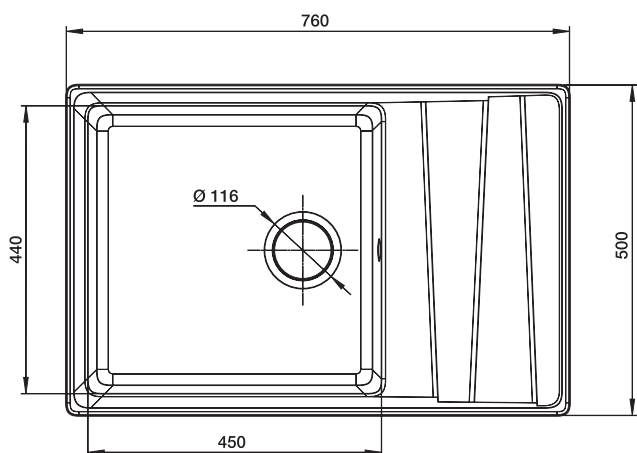

LEVEL GF-LV-760L

Общий размер
760 x 500 мм

Размер чаши
450 x 440 x 200 мм

Установочный проём
740 x 480 мм

Вес без упаковки
15 кг

Вес в упаковке
18,9 кг

Размеры упаковки
906 x 530 x 250 мм

Комплектация
сливная арматура