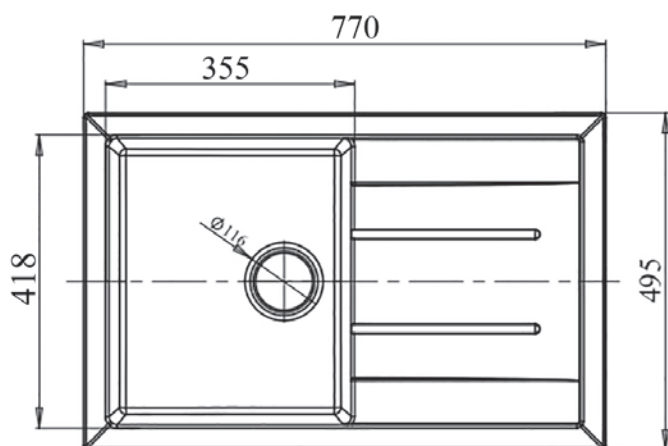

Возможные цвета

Рекомендуемые смесители

с краном для питьевой воды

Перейти
в интернет-
магазин