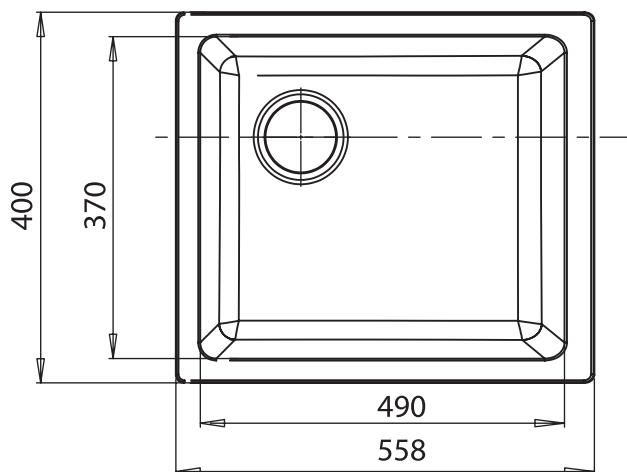

Возможные цвета

иней

черный

серый металл

топаз

Перейти
в интернет-
магазин

5038

Общий размер
558 x 400 мм