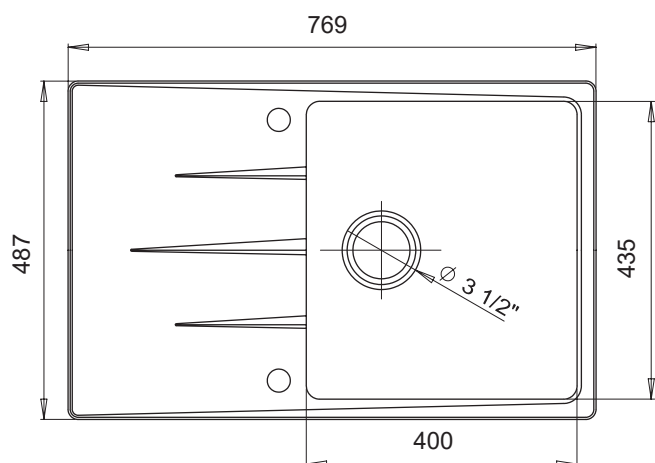

Общий размер
769 x 487 мм

Размер чаши
400 x 435 x 190 мм

Установочный проём
749 x 467 мм

Вес без упаковки
16,8 кг

Вес в упаковке
20,9кг

Размеры упаковки
936 x 574 x 250 мм

Комплектация
сливная арматура,
шаблон, крепеж