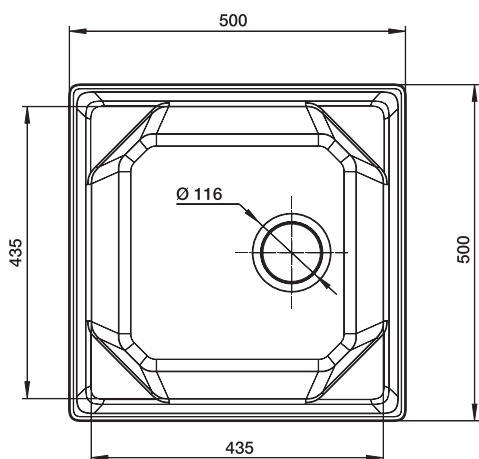

UNIQUE GF-U-500

Общий размер
500 x 500 мм

Размер чаши
435 x 435 x 200 мм

Установочный проём
480 x 480 мм

Вес без упаковки
11,2 кг

Вес в упаковке
13,9 кг

Размеры упаковки
585 x 530 x 250 мм

Комплектация
сливная арматура

Возможные цвета

Рекомендуемые смесители

Перейти
в интернет-
магазин