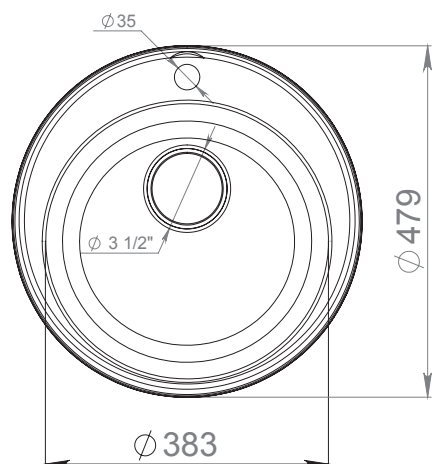

z3323

z3424

Перейти
в интернет-
магазин

QUARZ GF-Z08

Общий размер
Ø 479 мм

Размер чаши
Ø 383 x 180 мм

Установочный проём
Ø 459 мм

Вес без упаковки
5,3 кг