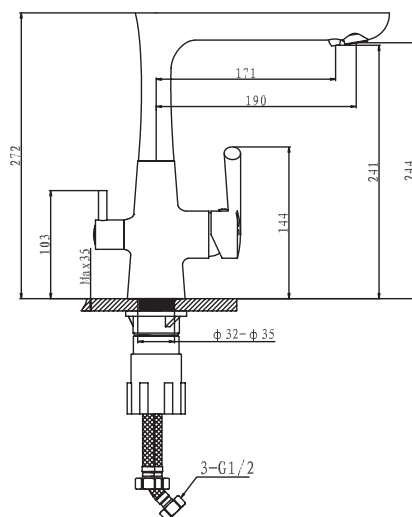

СМЕСИТЕЛИ EWIGSTEIN™

3223515 с краном для питьевой воды

3723506

Возможные цвета