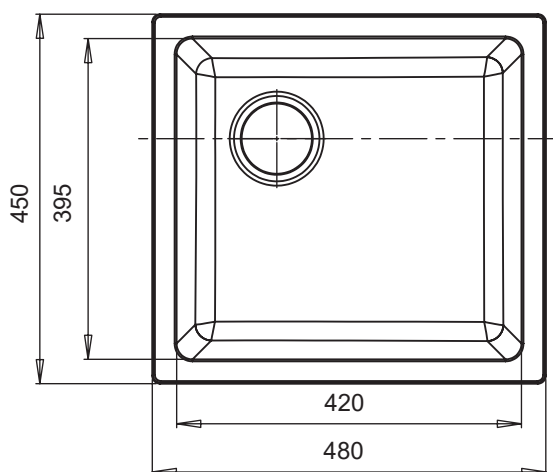

4540

Общий размер
480 x 450 мм

Размер чаши
420 x 395 x 195 мм

Установочный проём
460 x 430 мм

Вес без упаковки
11,8 кг

Вес в упаковке
14,9 кг

Размеры упаковки
585 x 574 x 250 мм

Комплектация
сливная арматура,
шаблон

Возможные цвета

Перейти
в интернет-
магазин