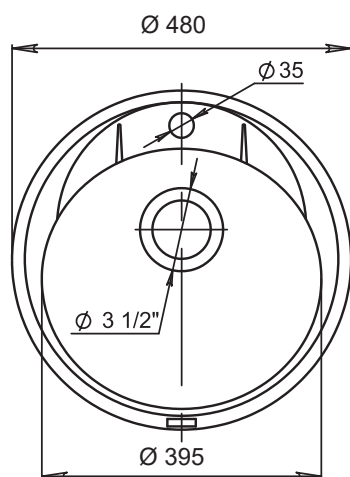

Elegant R45

Общий размер
Ø 480 мм

Размер чаши
395 × 370 × 190 мм

Установочный проём
Ø 460 мм

Вес без упаковки
8,2 кг

Вес в упаковке
11,3 кг

Размеры упаковки
585 × 574 × 250 мм

Комплектация
сливная арматура,
шаблон, крепеж

Возможные цвета

Рекомендуемые смесители

Перейти
в интернет-
магазин