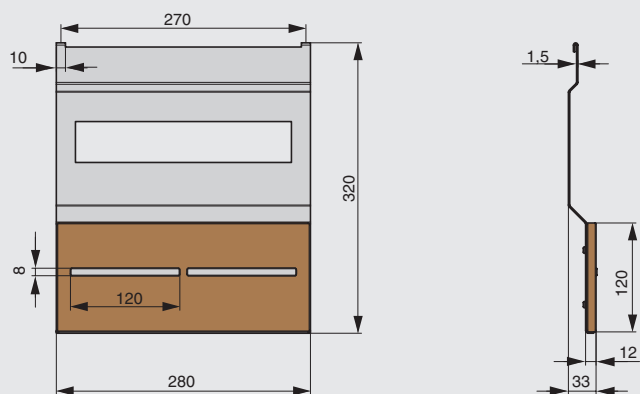

держатель для ножей с двумя магнитами

артикул	габариты, мм	материал	отделка	упаковка, шт.
RS.1A.3015.9005.D	280x33x320	металл	черный бархат (матовый)	
RS.1A.3015.9016.D	280x33x320	металл	белый бархат (матовый)