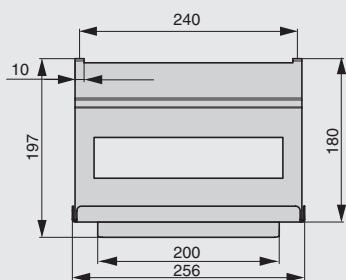

артикул	габариты, мм	материал	отделка	упаковка, шт.
RS.1A.3010.9005	256x150x197	металл	черный бархат (матовый)	1
RS.1A.3010.9016	256x150x197	металл	белый бархат (матовый)	1