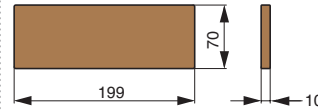

арт. RS.PLD.04.D

вставка в полку 199x70x10,
отделка дуб