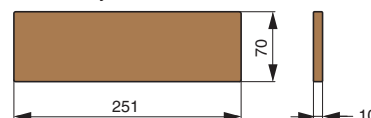

арт. RS.PLD.02.D

вставка в полку 251x70x10, отделка дуб