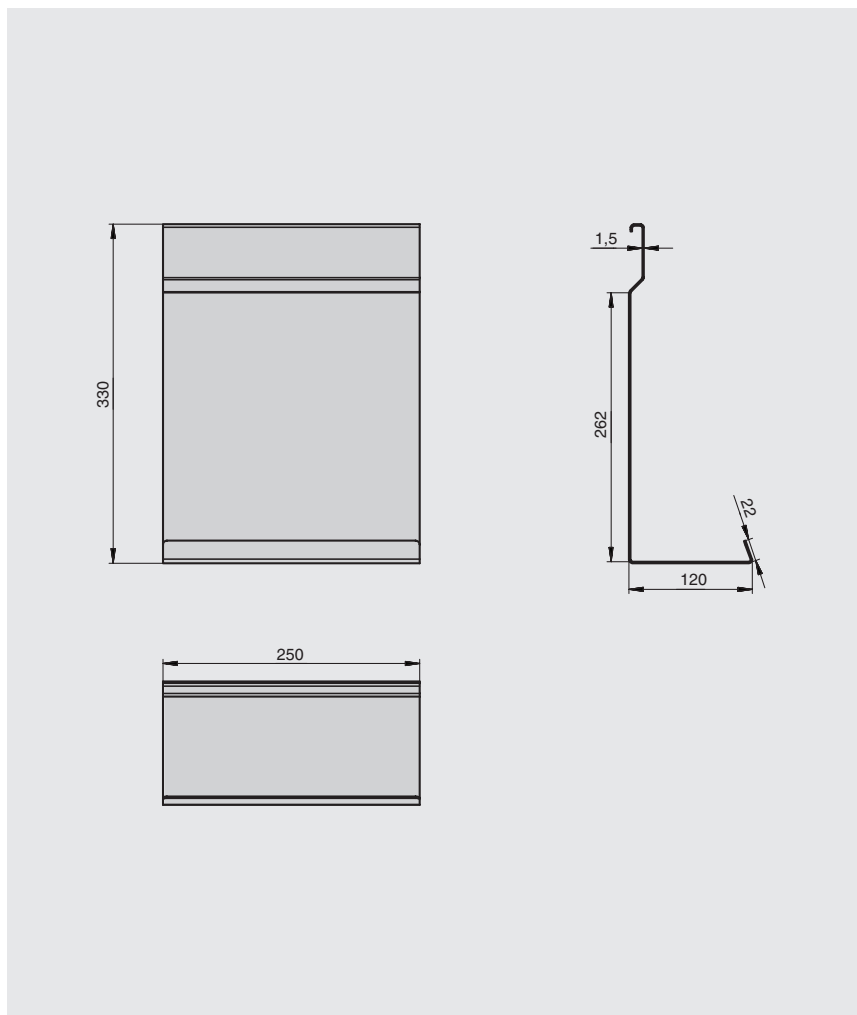

артикул	габариты, мм	материал	отделка	упаковка, шт.
RS.2A.3014.9005	250x120x320	металл	черный бархат (матовый)