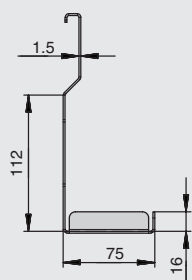

RS.2A.3001.9005