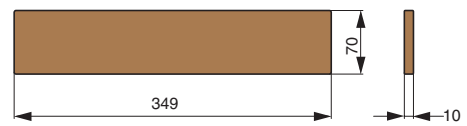

арт. RS.PLD.07.D

вставка в полку 349x70x10,
отделка дуб