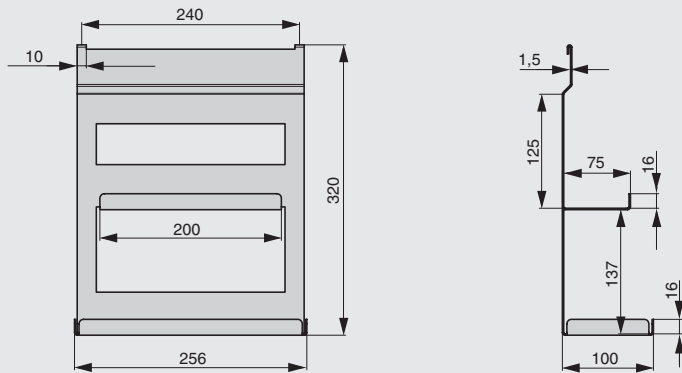

RS.1A.3004.XXXX