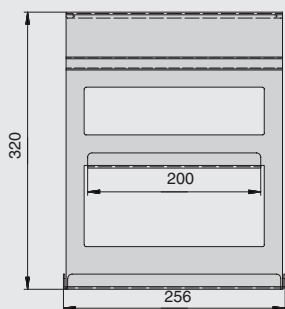

полка 2-уровневая для специй

артикул	габариты, мм	материал	отделка	упаковка, шт.
RS.2A.3003.9005	256x75x320	металл	черный бархат (матовый)	
RS2A.3004.9005	256x100x320	металл	черный бархат (матовый)	

RS.2A.3003.9005