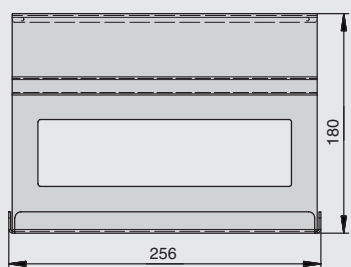

RS.2A.3001.9005