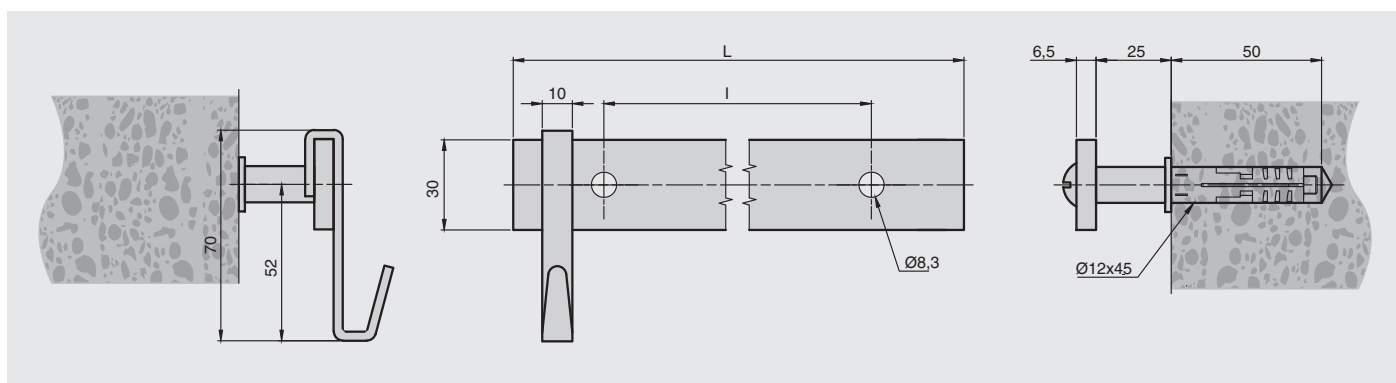

артикул	материал	отделка	упаковка
903105.870.87F	металл	железо античное	

IMPERO

бронза античная

рейлинг 600/900/1200

артикул	длина, мм (L)	l, мм	материал	отделка
4650060.07	600	500	металл	бронза античная
4650090.07	900	700	металл	бронза античная
4650120.07	1200	1000	металл	бронза античная