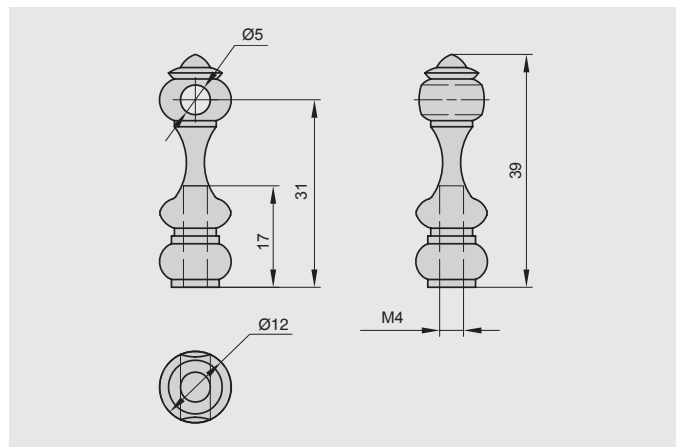

артикул	материал	отделка	упаковка, шт.
C1926.GP.25	металл	золото	50

держатель фигурный торцевой