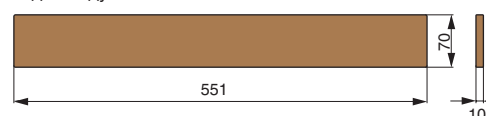

полка может комплектоваться деревянными вставками

арт. RS.PLD.10.D

вставка в полку 499x70x10, отделка дуб

арт. RS.PLD.08.D

вставка в полку 551x70x10, отделка дуб

полка универсальная 2-уровневая

артикул	габариты, мм	материал	отделка	упаковка, шт.
RS.1A.3004.9005	256x100x320	металл	черный бархат (матовый)	■
RS.1A.3006.9005	406x100x320	металл	черный бархат (матовый)	■
RS.1A.3008.9005	556x100x320	металл	черный бархат (матовый)	■
RS.1A.3004.9016	256x100x320	металл	белый бархат (матовый)	□
RS.1A.3006.9016	406x100x320	металл	белый бархат (матовый)	□
RS.1A.3008.9016	556x100x320	металл	белый бархат (матовый)	□