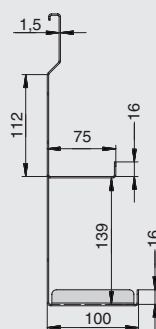

полка 2-уровневая для специй

артикул	габариты, мм	материал	отделка	упаковка, шт.
RS.2A.3003.9005	256x75x320	металл	черный бархат (матовый)	
RS2A.3004.9005	256x100x320	металл	черный бархат (матовый)	

RS2A.3004.9005

Рекомендуемое сочетание:

полка может комплектоваться деревянными вставками

вставка в полку 199x70x10, отделка дуб

вставка в полку 251x70x10, отделка дуб

вставка в полку 251x95x10, отделка дуб