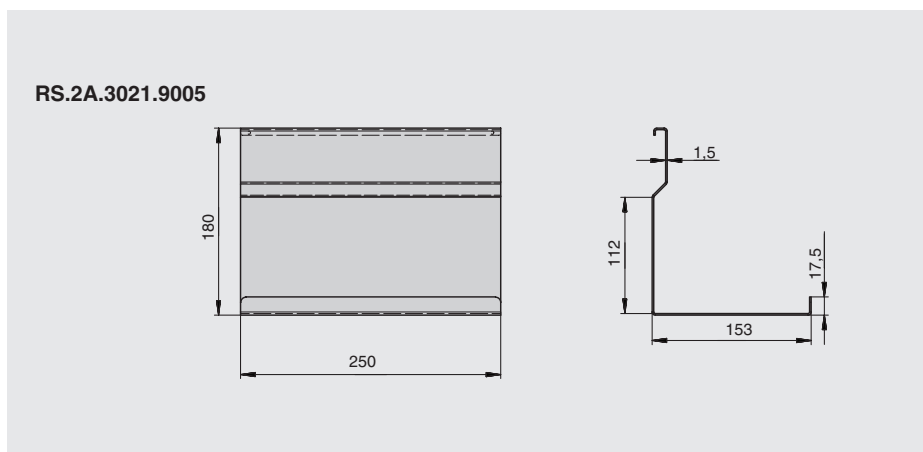

полка универсальная 1-уровневая

артикул	габариты, мм	материал	отделка	упаковка, шт.
RS.2A.3020.9005	250x153x120	металл	черный бархат (матовый)	■
RS.2A.3021.9005	250x153x180	металл	черный бархат (матовый)	■