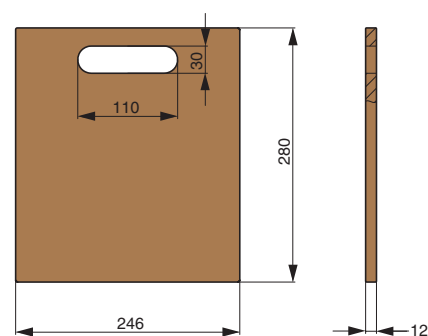

арт. RS.PLD.14.D
доска разделочная, отделка дуб