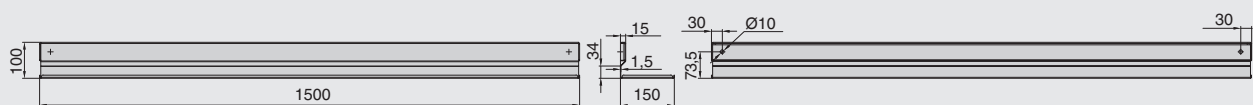

RS.ALFA.1200.9005

RS.ALFA.1500.9005