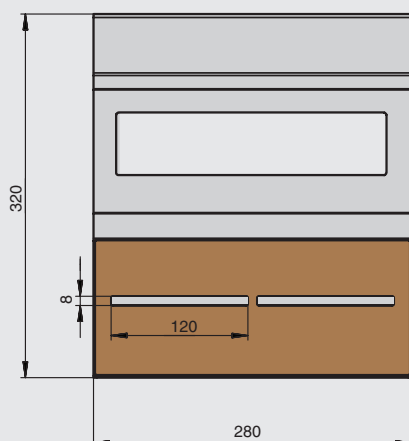

держатель для ножей с двумя магнитами

артикул	габариты, мм	материал	отделка	упаковка, шт.
RS.2A.3015.9005.D	280x33x320	металл	черный бархат (матовый)