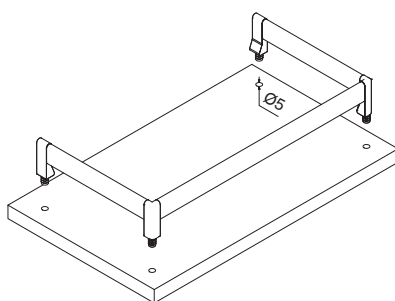

профиль-поручень, 2000 мм