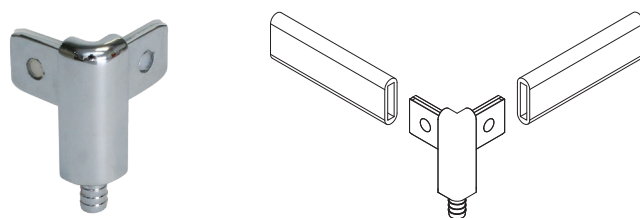

артикул	материал	отделка	упаковка, шт.
82673.0014	замак/пластик	хром глянец/ транспарент	400

держатель угловой