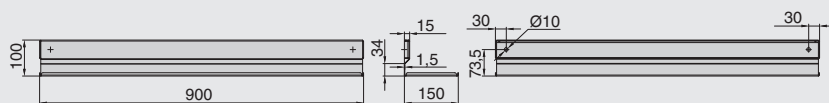

RS.ALFA.900.9005