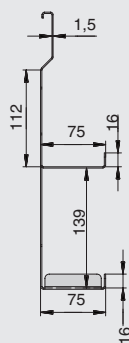

полка 2-уровневая для специй

артикул	габариты, мм	материал	отделка	упаковка, шт.
RS.2A.3003.9005	256x75x320	металл	черный бархат (матовый)	
RS2A.3004.9005	256x100x320	металл	черный бархат (матовый)	

RS.2A.3003.9005