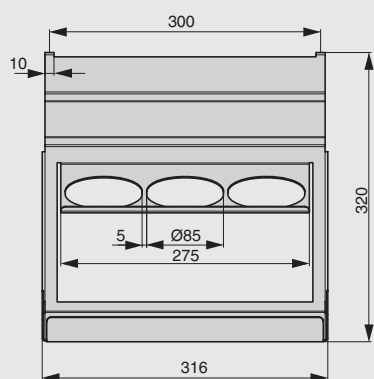

XXXX - см.стр. 24 "Вставки"

полка для разделочной доски

артикул	габариты, мм	материал	отделка	упаковка, шт.
RS.1A.3014.9005	250x120x320	металл	черный бархат (матовый)	
RS.1A.3014.9016	250x120x320	металл	белый бархат (матовый)	

Рекомендуемое сочетание:

полка может комплектоваться разделочной доской, подробнее см. стр.44

арт. RS.PLD.14.D
доска разделочная, отделка дуб

полка-держатель для трех бутылок

артикул	габариты, мм	материал	отделка	упаковка, шт.
RS.1A.3009.9005	316x137x320	металл	черный бархат (матовый)	
RS.1A.3009.9016	316x137x320	металл	белый бархат (матовый)	