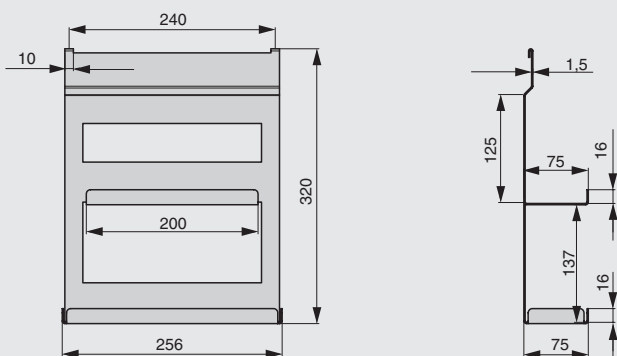

RS.1A.3003.XXXX