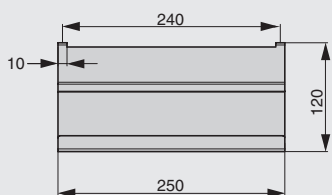

RS.1A.3020.XXXX