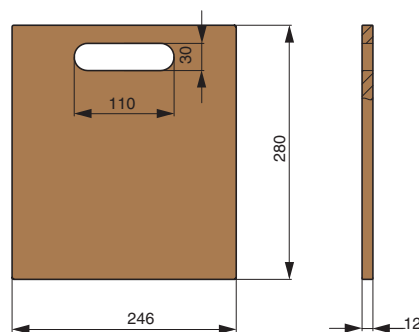

артикул	габариты, мм	материал	отделка	упаковка, шт.
RS.2A.3014.9005	250x120x320	металл	черный бархат (матовый)	

Рекомендуемое сочетание:

полка может комплектоваться деревянными вставками

арт.RS.PLD.14.D
доска разделочная, отделка дуб