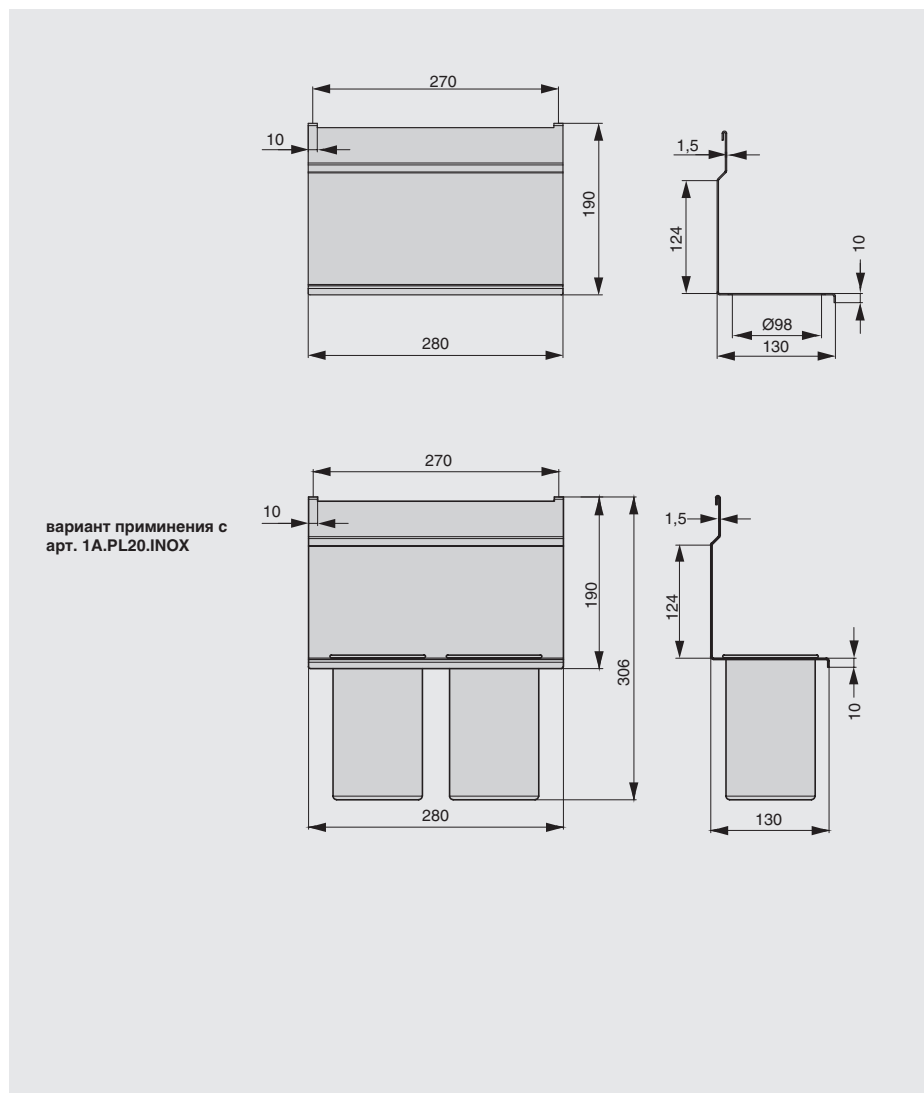

Рекомендуемое сочетание:
полка может комплектоваться
стаканами для столовых приборов

арт. 1A.PL20.INOX
стакан для столовых приборов, D99,
H122, отделка сталь нержавеющая

держатель для двух стаканов

артикул	габариты, мм	материал	отделка	упаковка, шт.
RS.1A.3019.9005	280x130x180	металл	черный бархат (матовый)	
RS.1A.3019.9016	280x130x180	металл	белый бархат (матовый)	