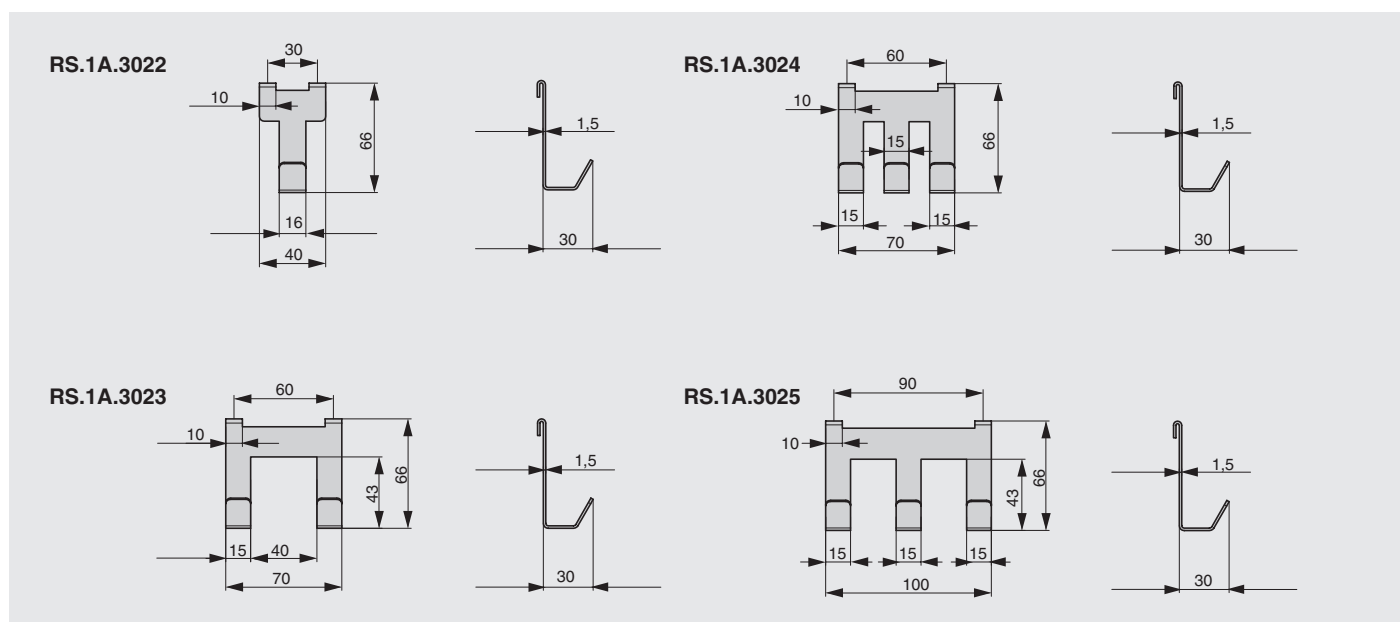

RS.1A.3025.9005

крючки

артикул	габариты, мм	материал	отделка	упаковка, шт.
RS.1A.3022.9005	40x30x66	металл	черный бархат (матовый)	
RS.1A.3023.9005	70x30x66	металл	черный бархат (матовый)	
RS.1A.3024.9005	70x30x66	металл	черный бархат (матовый)	
RS.1A.3025.9005	100x30x66	металл	черный бархат (матовый)	
RS.1A.3022.9016	40x30x66	металл	белый бархат (матовый)	
RS.1A.3023.9016	70x30x66	металл	белый бархат (матовый)	
RS.1A.3024.9016	70x30x66	металл	белый бархат (матовый)	
RS.1A.3025.9016	100x30x66	металл	белый бархат (матовый)	