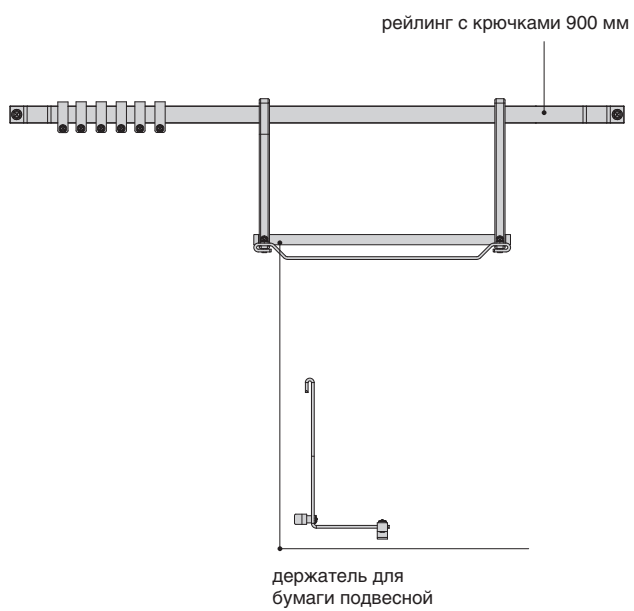

903100.870.87F.4