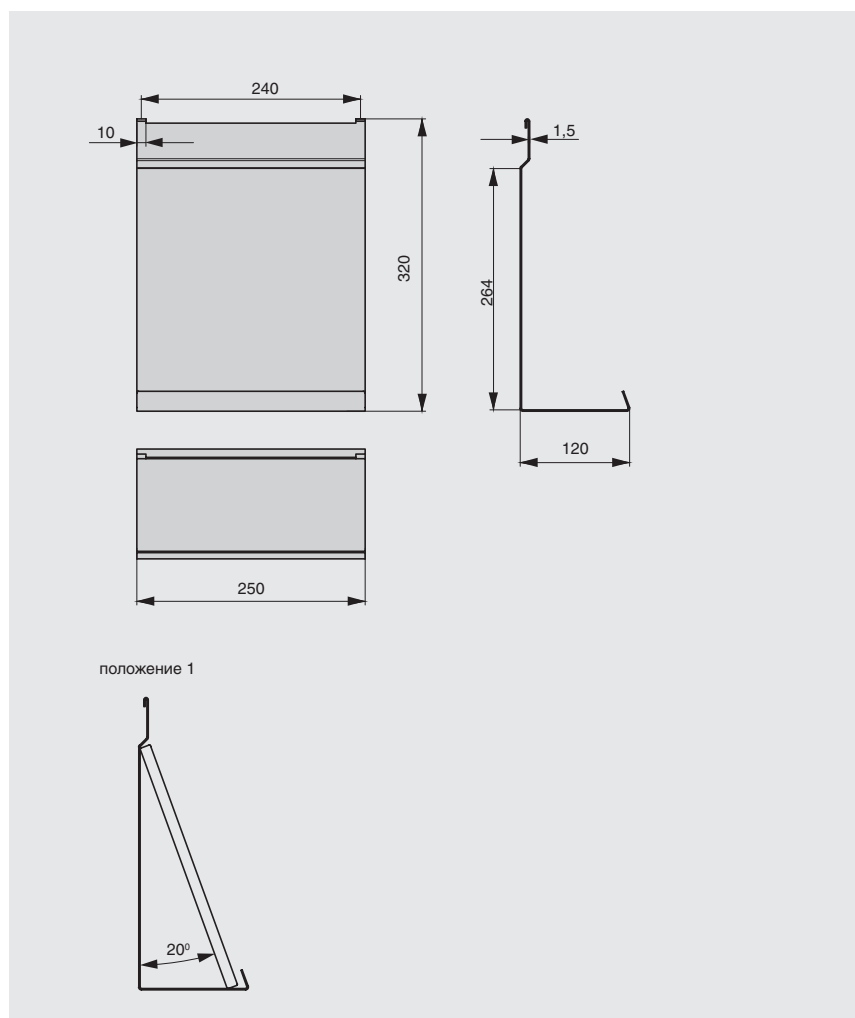

арт. RS.PLD.14.D
доска разделочная, отделка дуб