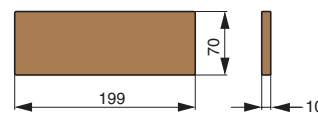

вставка в полку 199x70x10, отделка дуб

арт. RS.PLD.02.D