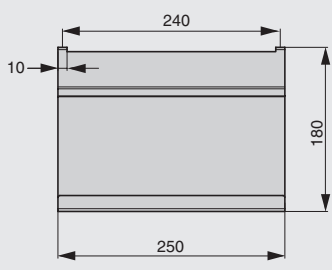

RS.1A.3021.XXXX