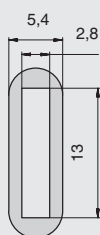

артикул	материал	отделка	упаковка, шт.
82675.0054-2000	алюминий	бриллиант	80