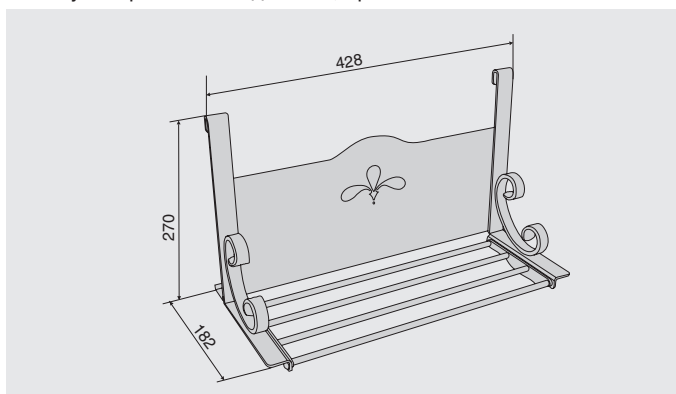

арт. 4656000.07
держатель для бумаги подвесной, бронза античная