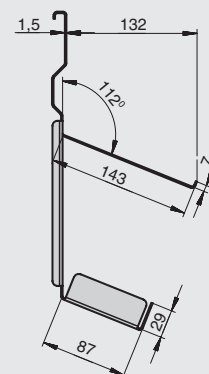

артикул	габариты, мм	материал	отделка	упаковка, шт.
RS.2A.3014.9005	250x120x320	металл	черный бархат (матовый)	

Рекомендуемое сочетание:

полка может комплектоваться деревянными вставками

арт.RS.PLD.14.D
доска разделочная, отделка дуб

полка-держатель для трех бутылок

артикул	габариты, мм	материал	отделка	упаковка, шт.
RS.2A.3009.9005	316x137x320	металл	черный бархат (матовый)	

держатель для бумажных полотенец

артикул	габариты, мм	материал	отделка	упаковка, шт.
RS.2A.3010.9005	256x150x197	металл	черный бархат (матовый)	