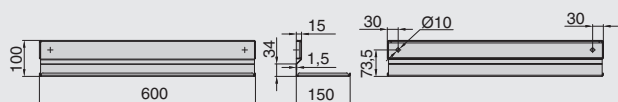

артикул	габариты, мм	материал	отделка	упаковка, шт
RS.ALFA.600.9005	600x150x100	металл	черный бархат (матовый)	1
RS.ALFA.900.9005	900x150x100			1
RS.ALFA.1200.9005	1200x150x100			1
RS.ALFA.1500.9005	1500x150x100			1

RS.ALFA.600.9005