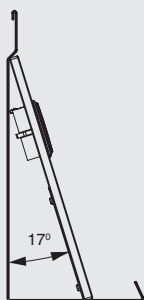

полка для планшета

артикул	габариты, мм	материал	отделка	упаковка, шт.
RS.1A.3012.9005	250x150x320	металл	черный бархат (матовый)	
RS.1A.3012.9016	250x150x320	металл	белый бархат (матовый)	

Рекомендуемое сочетание:

полка может комплектоваться вставкой с часами и подставкой для планшета подробнее см.стр.44

арт.RS.PLD.12.XXXX
подставка для планшета с часами,
250x276x10, отделка дуб

арт.RS.PLD.13.XXXX
подставка для планшета, 250x276x10,
отделка дуб

XXXX - см.стр. 24 "Вставки"