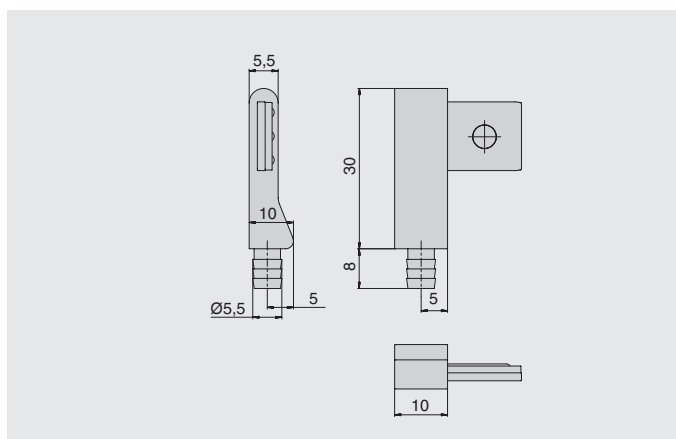

артикул	материал	отделка	упаковка, шт.
82671.0014	замак/пластик	хром глянец/ транспарент	400

держатель торцевой правой