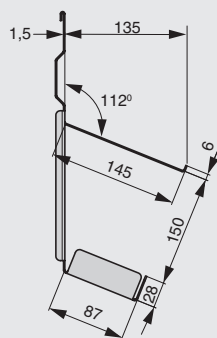

XXXX - см.стр. 24 "Вставки"

полка для разделочной доски

артикул	габариты, мм	материал	отделка	упаковка, шт.
RS.1A.3014.9005	250x120x320	металл	черный бархат (матовый)	
RS.1A.3014.9016	250x120x320	металл	белый бархат (матовый)	

Рекомендуемое сочетание:

полка может комплектоваться разделочной доской, подробнее см. стр.44

арт. RS.PLD.14.D
доска разделочная, отделка дуб

полка-держатель для трех бутылок

артикул	габариты, мм	материал	отделка	упаковка, шт.
RS.1A.3009.9005	316x137x320	металл	черный бархат (матовый)	
RS.1A.3009.9016	316x137x320	металл	белый бархат (матовый)	