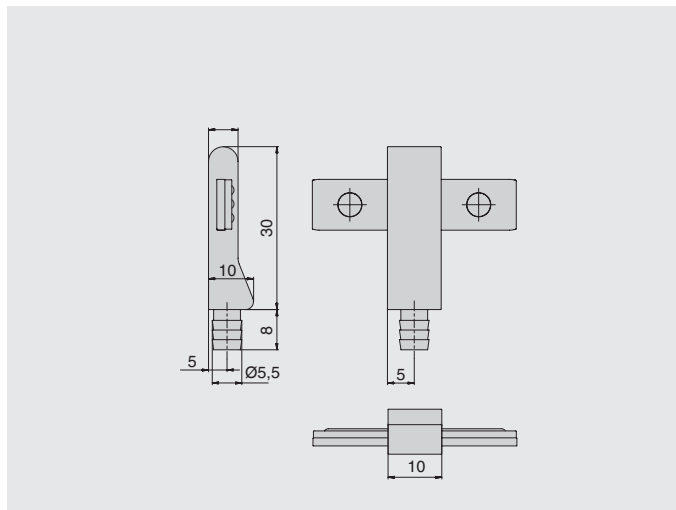

артикул	материал	отделка	упаковка, шт.
82673.0014	замак/пластик	хром глянец/ транспарент	400

держатель угловой