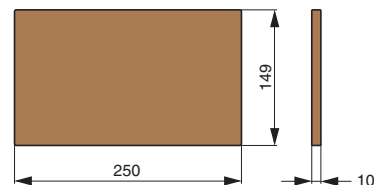

арт. RS.PLD.01.D

вставка в полку 250x149x10, отделка дуб