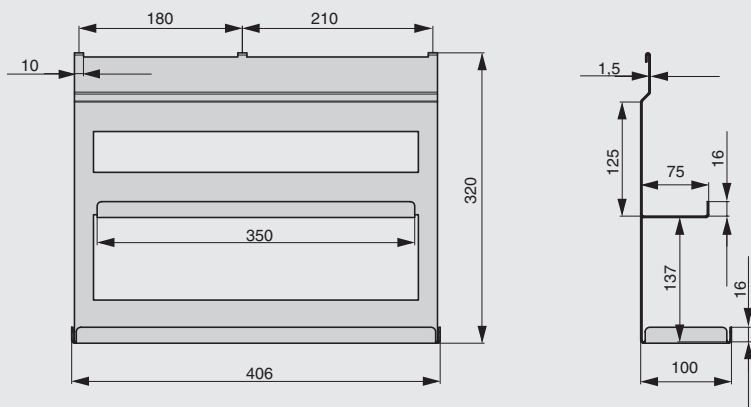

RS.1A.3006.XXXX