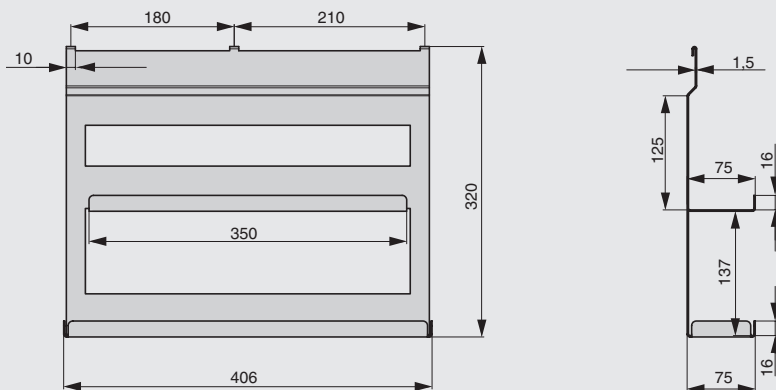

RS.1A.3005.XXXX