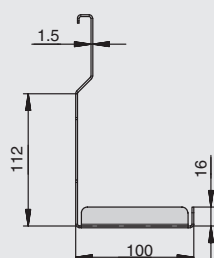

RS.2A.3002.9005