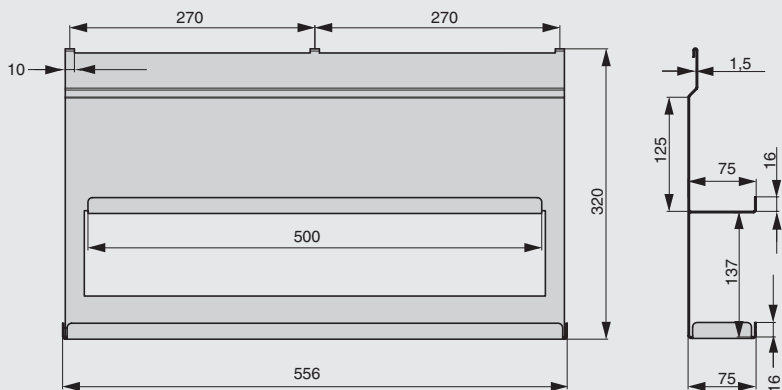

RS.1A.3007.XXXX