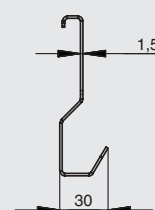

крючки

артикул	габариты, мм	материал	отделка	упаковка, шт.
RS.2A.3022.9005	40x30x66	металл	черный бархат (матовый)	
RS.2A.3023.9005	70x30x66	металл	черный бархат (матовый)	
RS.2A.3024.9005	70x30x66	металл	черный бархат (матовый)	
RS.2A.3025.9005	100x30x66	металл	черный бархат (матовый)