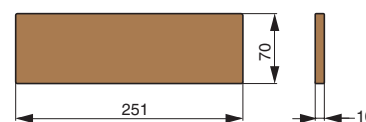

Рекомендуемое сочетание:

полка может комплектоваться деревянными вставками

арт. RS.PLD.02.D
вставка в полку 251x70x10,
отделка дуб