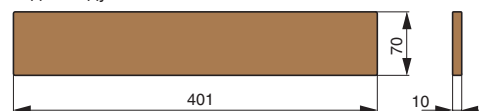

арт. RS.PLD.05.D

вставка в полку 401x70x10, отделка дуб