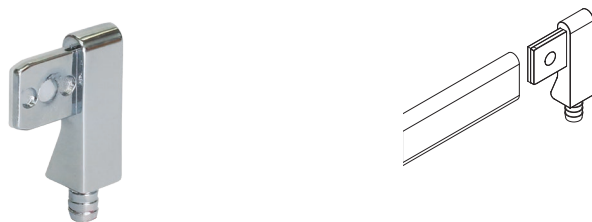

артикул	материал	отделка	упаковка, шт.
82671.0014	замак/пластик	хром глянец/ транспарент	400

держатель торцевой правой