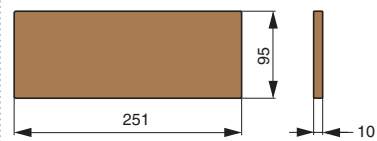

арт. RS.PLD.03.D

вставка в полку 251x95x10,
отделка дуб