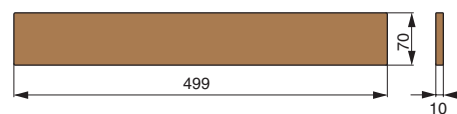

полка может комплектоваться деревянными вставками

арт. RS.PLD.10.D

вставка в полку 499x70x10, отделка дуб

арт. RS.PLD.08.D

вставка в полку 551x70x10, отделка дуб

полка универсальная 2-уровневая

артикул	габариты, мм	материал	отделка	упаковка, шт.
RS.1A.3004.9005	256x100x320	металл	черный бархат (матовый)	■
RS.1A.3006.9005	406x100x320	металл	черный бархат (матовый)	■
RS.1A.3008.9005	556x100x320	металл	черный бархат (матовый)	■
RS.1A.3004.9016	256x100x320	металл	белый бархат (матовый)	□
RS.1A.3006.9016	406x100x320	металл	белый бархат (матовый)	□
RS.1A.3008.9016	556x100x320	металл	белый бархат (матовый)	□