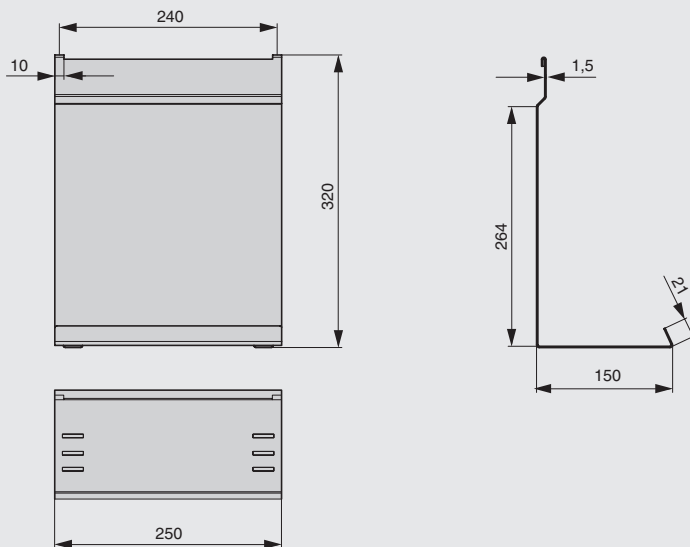

положение 2

положение 3

полка для планшета

артикул	габариты, мм	материал	отделка	упаковка, шт.
RS.1A.3012.9005	250x150x320	металл	черный бархат (матовый)	
RS.1A.3012.9016	250x150x320	металл	белый бархат (матовый)	

положение 1