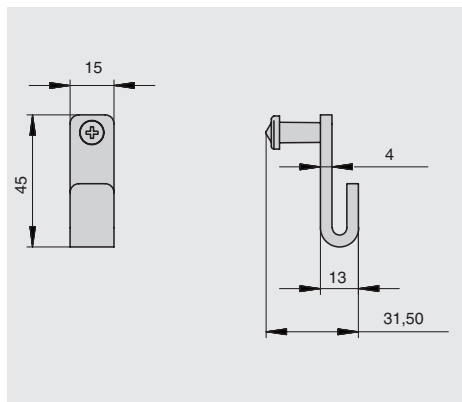

артикул	материал	отделка	упаковка
903106.870.87F	металл	железо античное