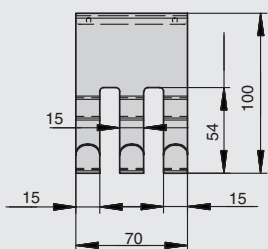

крючки

артикул	габариты, мм	материал	отделка	упаковка, шт.
RS.2A.3022.9005	40x30x66	металл	черный бархат (матовый)	
RS.2A.3023.9005	70x30x66	металл	черный бархат (матовый)	
RS.2A.3024.9005	70x30x66	металл	черный бархат (матовый)	
RS.2A.3025.9005	100x30x66	металл	черный бархат (матовый)