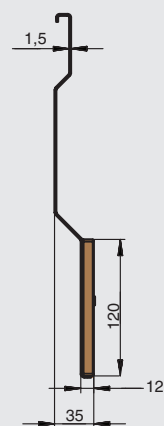

держатель для ножей с двумя магнитами

артикул	габариты, мм	материал	отделка	упаковка, шт.
RS.2A.3015.9005.D	280x33x320	металл	черный бархат (матовый)