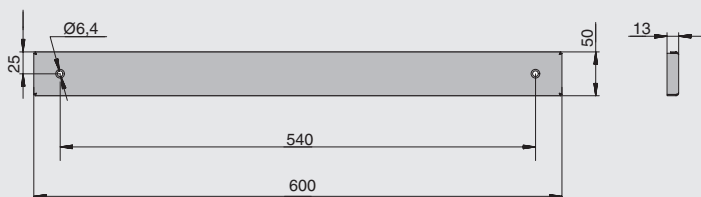

рейлинг

артикул	длина, мм	материал	отделка	упаковка, шт.
RS.RN2.0600.9005	600	металл	черный бархат (матовый)	
RS.RN2.0900.9005	900	металл	черный бархат (матовый)	
RS.RN2.1200.9005	1200	металл	черный бархат (матовый)	

RS.RN2.0600.9005