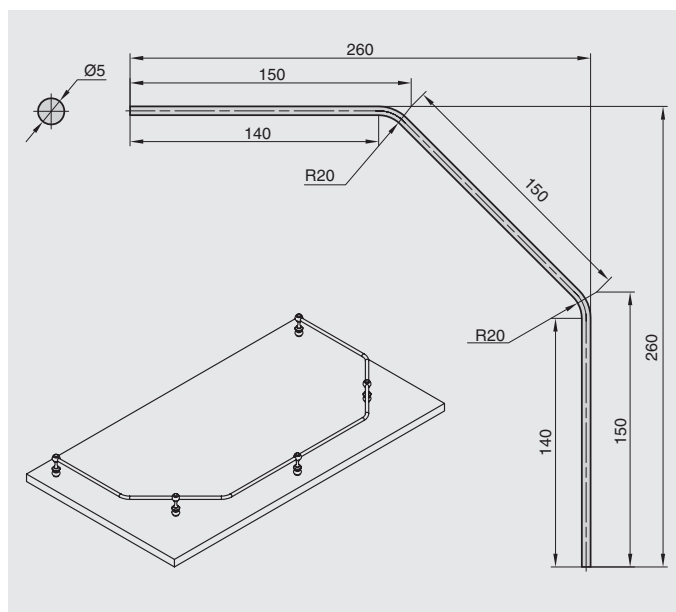

артикул	материал	отделка	упаковка, шт.
C1939.PC.25	металл	хром глянец	25
C1939.GP.25	металл	золото	25
C1939.SL.25	металл	нержавеющая сталь	25

винт M4x16 для крепления держателей