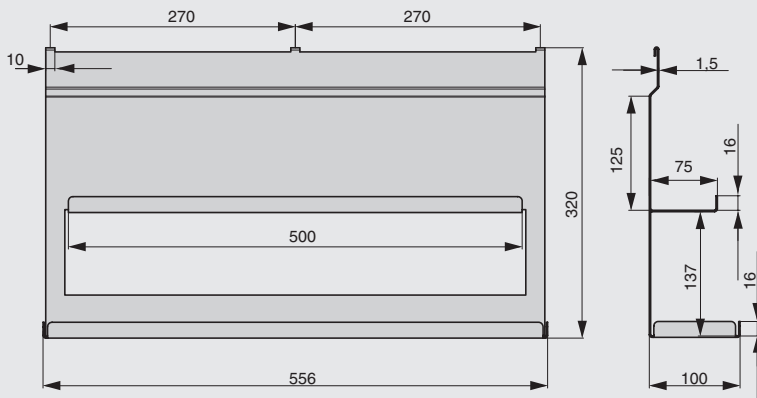

RS.1A.3008.XXXX