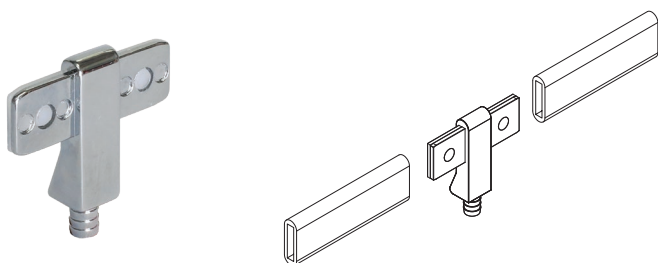

артикул	материал	отделка	упаковка, шт.
82672.0014	замак/ пластик	хром глянец/ транспарент	400

держатель центральный