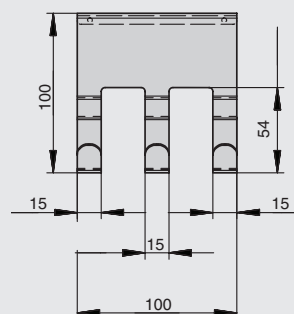

RS.2A.3025.9005