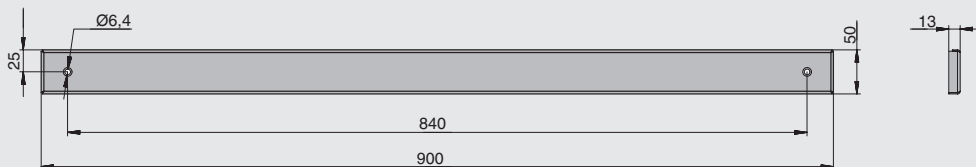

RS.RN2.0900.9005