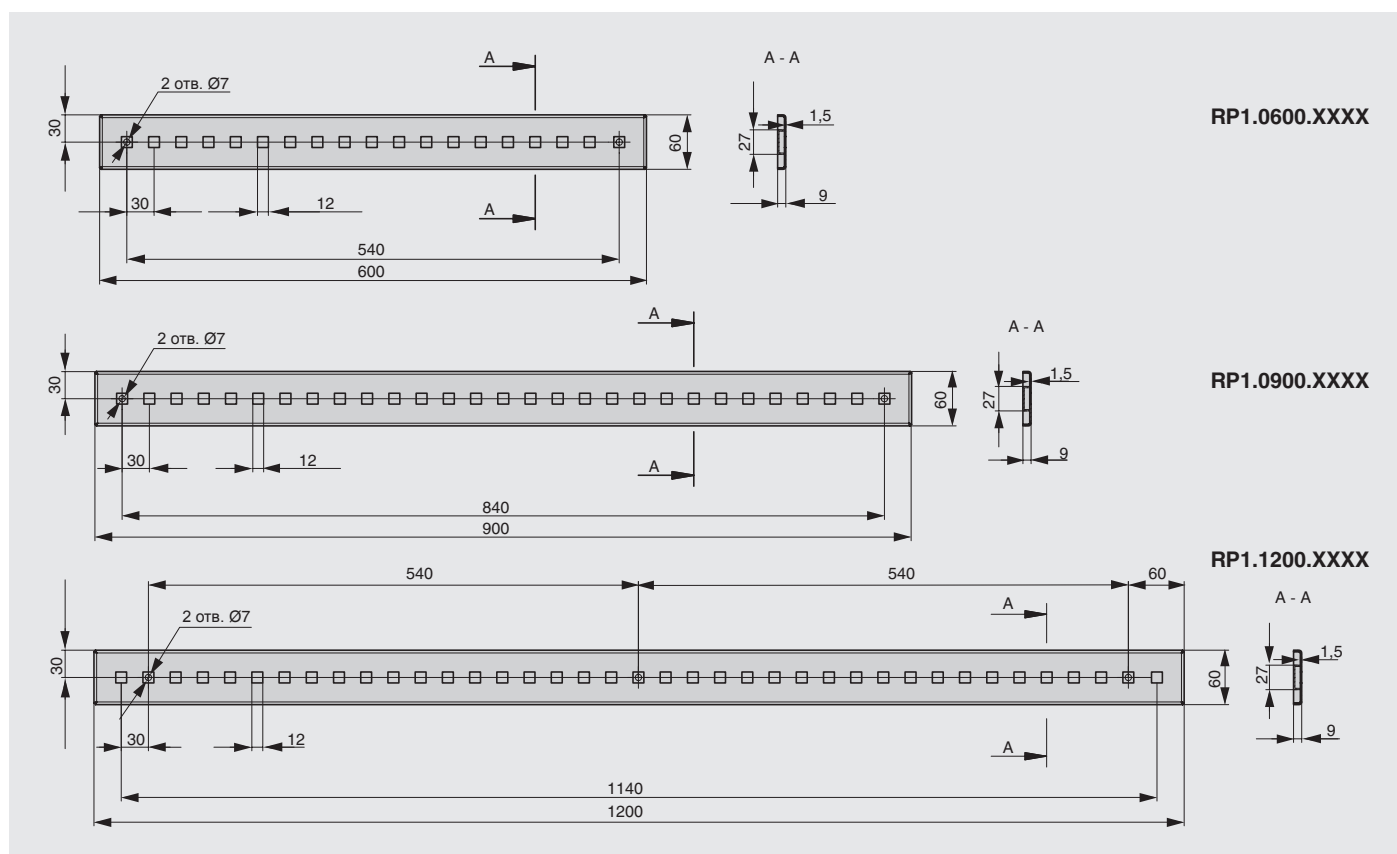

рейлинг перфорированный

артикул	длина, мм	материал	отделка	упаковка, шт.
RS.RP1.0600.9005	600	металл	черный бархат (матовый)	
RS.RP1.0900.9005	900	металл	черный бархат (матовый)	
RS.RP1.1200.9005	1200	металл	черный бархат (матовый)	
RS.RP1.0600.9016	600	металл	белый бархат (матовый)	
RS.RP1.0900.9016	900	металл	белый бархат (матовый)	
RS.RP1.1200.9016	1200	металл	белый бархат (матовый)