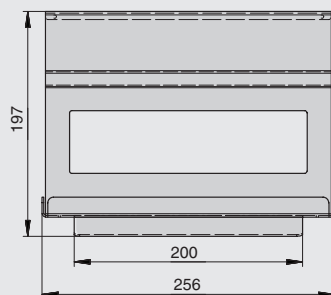

полка-держатель для трех бутылок

артикул	габариты, мм	материал	отделка	упаковка, шт.
RS.2A.3009.9005	316x137x320	металл	черный бархат (матовый)	

держатель для бумажных полотенец

артикул	габариты, мм	материал	отделка	упаковка, шт.
RS.2A.3010.9005	256x150x197	металл	черный бархат (матовый)	