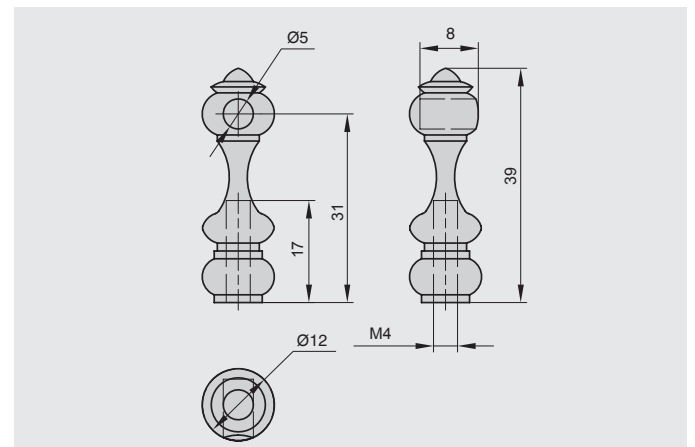

ПОРУЧЕНЬ ДЕКОРАТИВНЫЙ

ПОРУЧНИ ДЕКОРАТИВНЫЕ

держатель фигурный сквозной

артикул	материал	отделка	упаковка, шт.
C1926.GP.25	металл	золото	50

держатель фигурный торцевой

артикул	материал	отделка	упаковка, шт.
C1940.PC.25	металл	хром глянец	50
C1940.GP.25	металл	золото	50