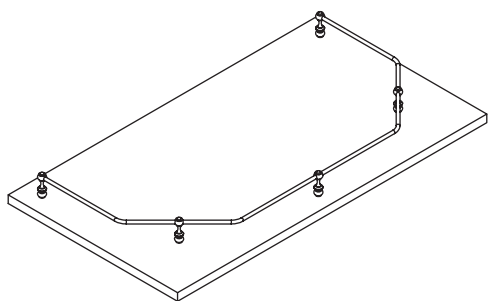

держатель центральный

артикул	материал	отделка	упаковка, шт.
82673.0014	замак/пластик	хром глянец/ транспарент	400

держатель угловой

артикул	материал	отделка	упаковка, шт.
82674.0014	замак/ пластик	хром глянец/ транспарент	200