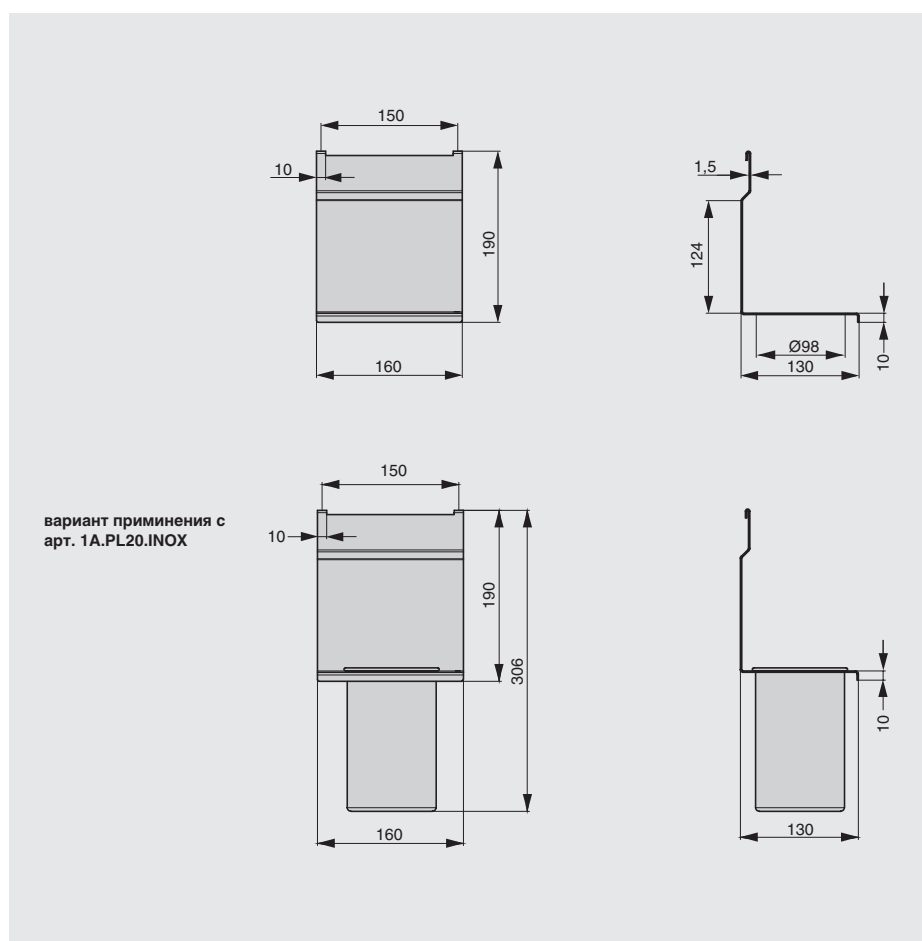

держатель для одного стакана

артикул	габариты, мм	материал	отделка	упаковка, шт.
RS.1A.3018.9005	160x130x180	металл	черный бархат (матовый)	
RS.1A.3018.9016	160x130x180	металл	белый бархат (матовый)