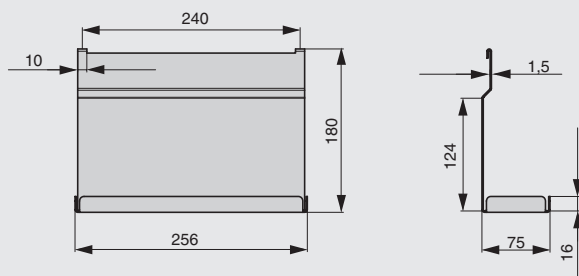

RS.1A.3001.XXXX

Рекомендуемое сочетание:

полка может комплектоваться деревянными вставками

арт. RS.PLD.02.D
вставка в полку 251x70x10,
отделка дуб