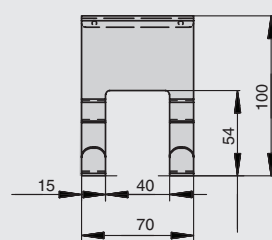

RS.A.3023.9005