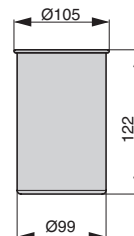

арт. 1A.PL20.INOX
стакан для столовых приборов, D99, H122, отделка сталь нержавеющая