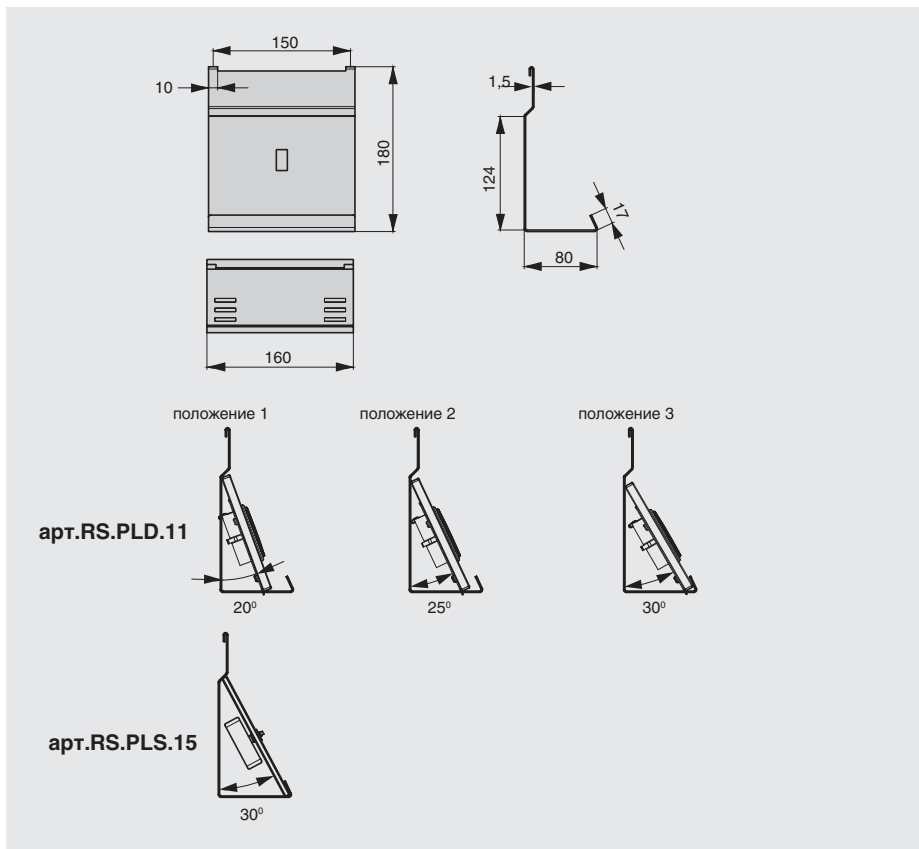

полка для часов низкая

артикул	габариты, мм	материал	отделка	упаковка, шт.
RS1A.3011.9005	160x80x180	металл	черный бархат (матовый)	
RS.1A.3011.9016	160x80x180	металл	белый бархат (матовый)