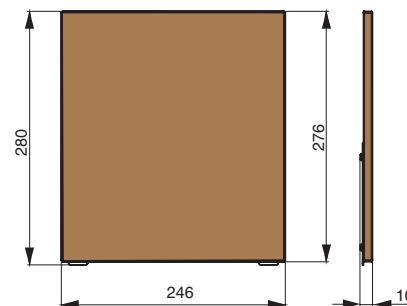

арт. RS.PLD.13.9005.D
подставка для планшета,
250x276x10, отделка дуб