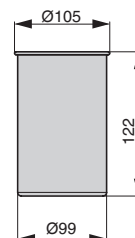

арт. 1A.PL20.INOX
стакан для столовых приборов, D99, H122, отделка сталь нержавеющая