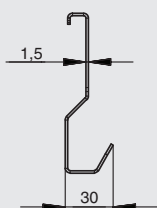

RS.2A.3025.9005