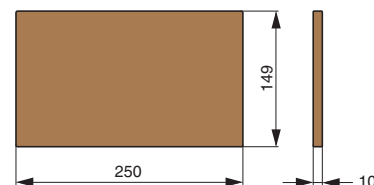

RS.1A.3020.XXXX

RS.1A.3021.XXXX

Рекомендуемое сочетание:

полка может комплектоваться деревянными вставками

арт. RS.PLD.01.D
вставка в полку 250x149x10,
отделка дуб

полка 2-уровневая для специй

артикул	габариты, мм	материал	отделка	упаковка, шт.
RS.1A.3003.9005	256x75x320	металл	черный бархат (матовый)	■
RS.1A.3005.9005	406x75x320	металл	черный бархат (матовый)	■
RS.1A.3007.9005	556x75x320	металл	черный бархат (матовый)	■
RS.1A.3003.9016	256x75x320	металл	белый бархат (матовый)	□
RS.1A.3005.9016	406x75x320	металл	белый бархат (матовый)	□
RS.1A.3007.9016	556x75x320	металл	белый бархат (матовый)	□