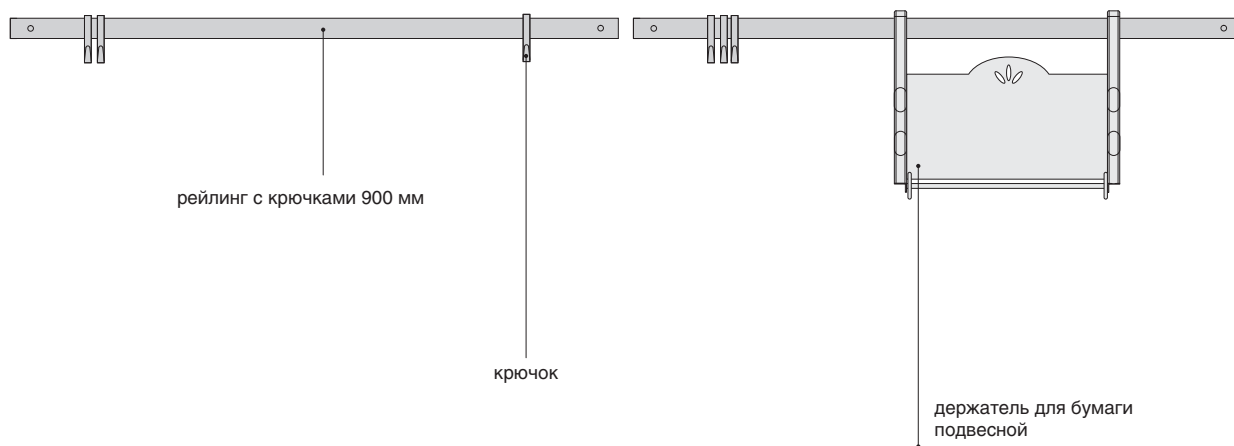

артикул	материал	отделка	упаковка
903105.870.87F	металл	железо античное	

IMPERO

бронза античная

рейлинг 600/900/1200

артикул	длина, мм (L)	l, мм	материал	отделка
4650060.07	600	500	металл	бронза античная
4650090.07	900	700	металл	бронза античная
4650120.07	1200	1000	металл	бронза античная