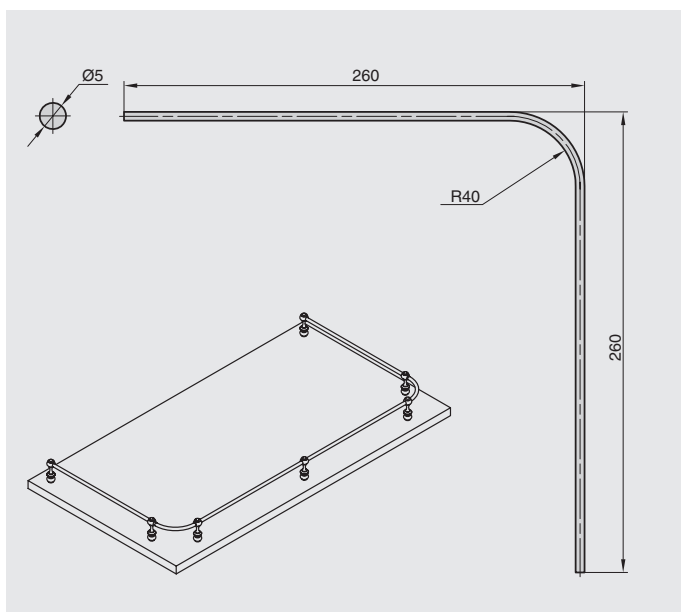

поручень прямой

артикул	диаметр, мм	длина, мм	материал	отделка	упаковка, шт.
018/1000-50C	5	1000	металл	хром глянец	30
C1920.GP.25	5	800	металл	золото	20

поручень угловой 90°

артикул	материал	отделка	упаковка, шт.
C1925.PC.25	металл	хром глянец	20
C1925.GP.25	металл	золото	20
C1925.SL.25	металл	нержавеющая сталь	20