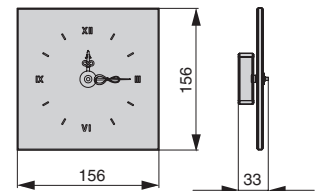

Рекомендуемое сочетание:

полка может комплектоваться вставками с часами из дерева или стекла
подробнее см.стр.44

арт. RS.PLS.15
подставка с часами, 160x132x10,
стекло черное