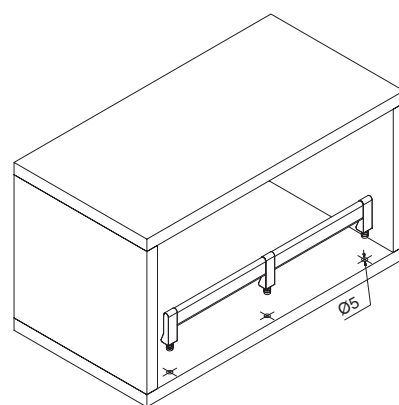

профиль-поручень, 2000 мм