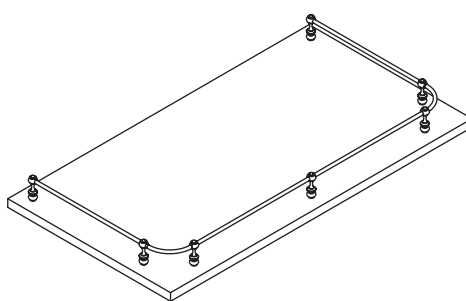

держатель центральный

артикул	материал	отделка	упаковка, шт.
82673.0014	замак/пластик	хром глянец/ транспарент	400

держатель угловой

артикул	материал	отделка	упаковка, шт.
82674.0014	замак/ пластик	хром глянец/ транспарент	200