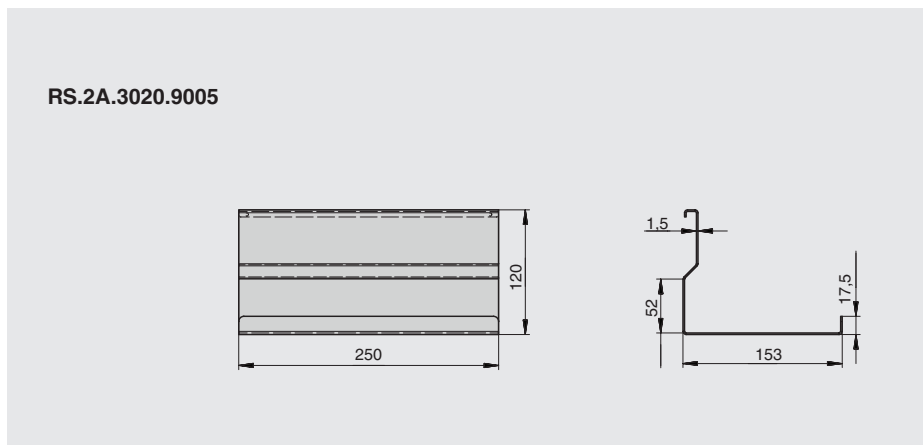

полка универсальная 1-уровневая

артикул	габариты, мм	материал	отделка	упаковка, шт.
RS.2A.3020.9005	250x153x120	металл	черный бархат (матовый)	■
RS.2A.3021.9005	250x153x180	металл	черный бархат (матовый)	■