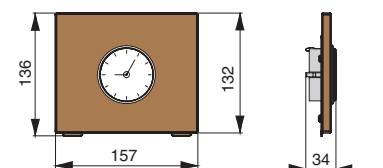

арт. RS.PLD.11.XXXX
подставка с часами, 160x132x10,
отделка дуб