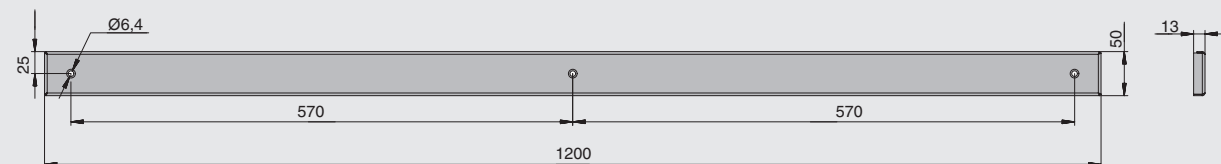

RS.RN2.1200.9005