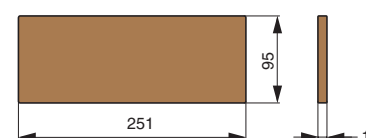

Рекомендуемое сочетание:

полка может комплектоваться деревянными вставками

арт. RS.PLD.03.D
вставка в полку 251x95x10,
отделка дуб