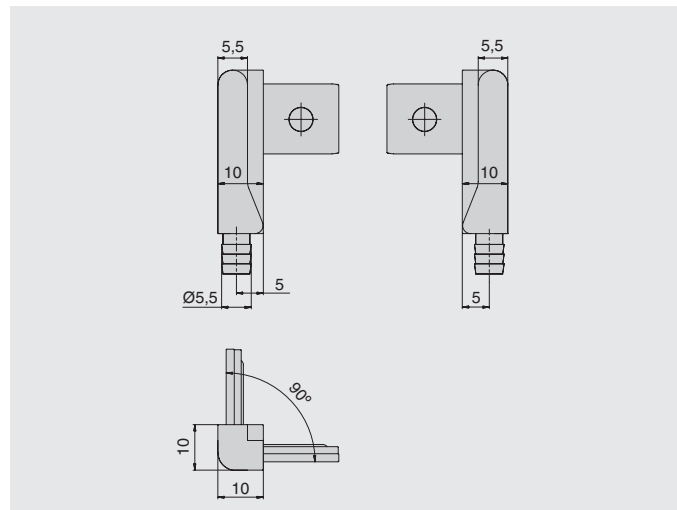

артикул	материал	отделка	упаковка, шт.
82674.0014	замак/ пластик	хром глянец/ транспарент	200