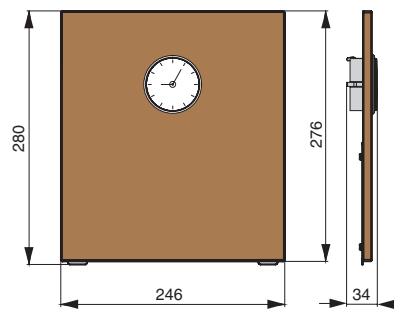

Рекомендуемое сочетание:

полка может комплектоваться деревянными вставками

арт. RS.PLD.12.9005.D
подставка для планшета с часами,
250x276x10, отделка дуб