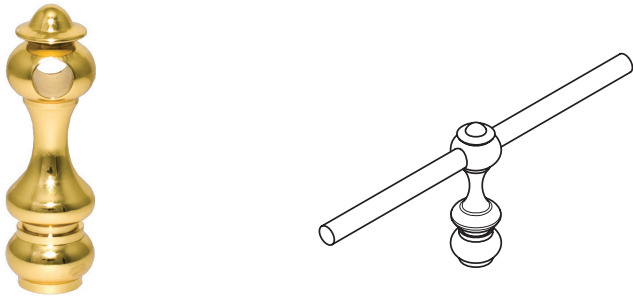

ПОРУЧЕНЬ ДЕКОРАТИВНЫЙ

ПОРУЧНИ ДЕКОРАТИВНЫЕ

держатель фигурный сквозной