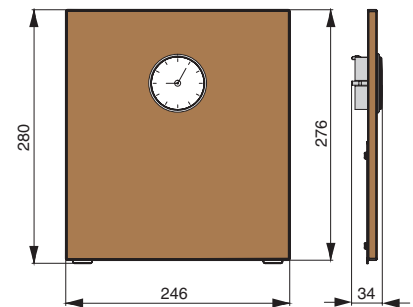

Рекомендуемое сочетание:

полка может комплектоваться вставкой с часами и подставкой для планшета подробнее см.стр.44

арт.RS.PLD.12.XXXX
подставка для планшета с часами,
250x276x10, отделка дуб