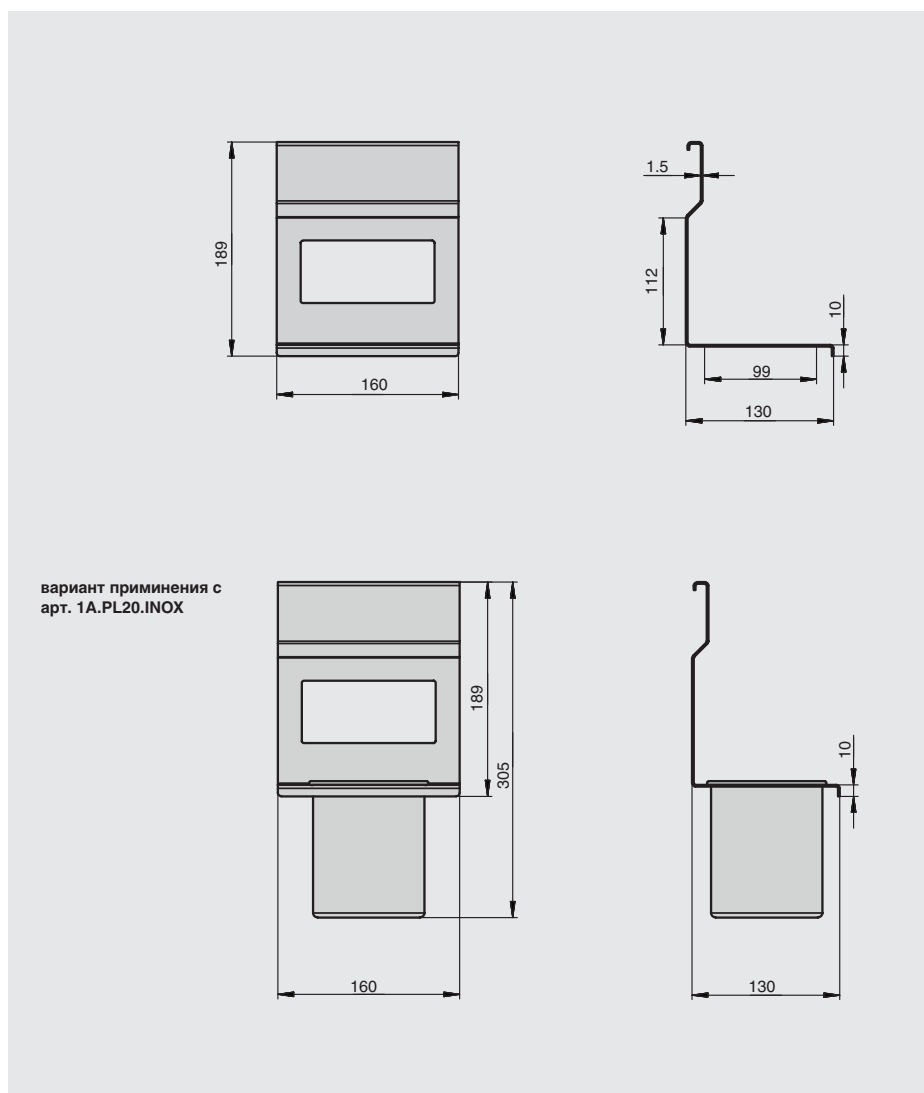

Рекомендуемое сочетание:

полка может комплектоваться стаканами для столовых приборов

арт. 1A.PL20.INOX
 стакан для столовых приборов, D99, H122, отделка сталь нержавеющая

держатель для двух стаканов

артикул	габариты, мм	материал	отделка	упаковка, шт.
RS.2A.3019.9005	280x130x180	металл	черный бархат (матовый)	