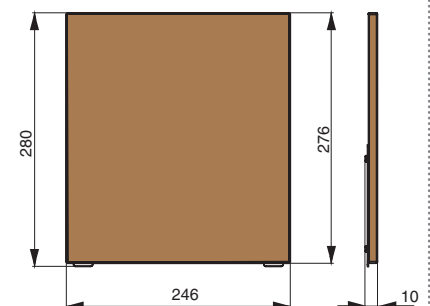

арт.RS.PLD.13.XXXX
подставка для планшета, 250x276x10,
отделка дуб