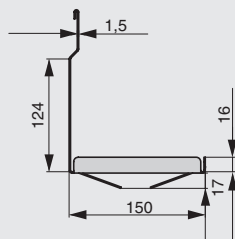

артикул	габариты, мм	материал	отделка	упаковка, шт.
RS.1A.3010.9005	256x150x197	металл	черный бархат (матовый)	1
RS.1A.3010.9016	256x150x197	металл	белый бархат (матовый)	1