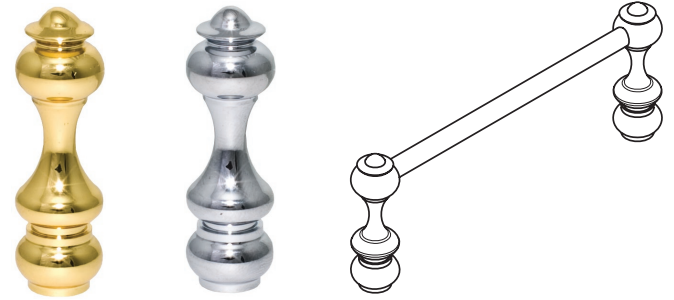

артикул	материал	отделка	упаковка, шт.
C1926.GP.25	металл	золото	50

держатель фигурный торцевой