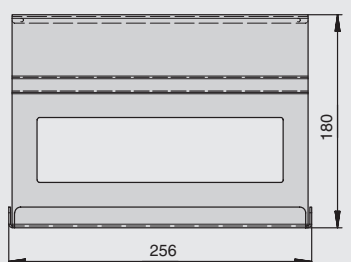

RS.2A.3002.9005