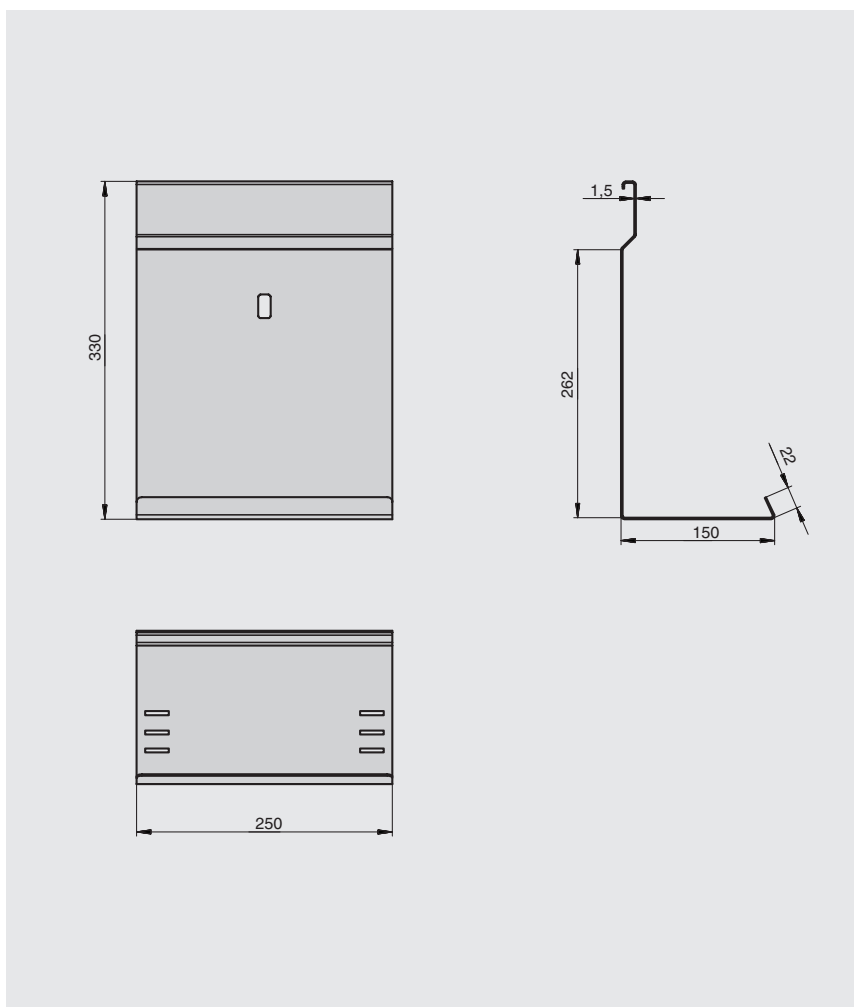

арт. RS.PLD.03.D

вставка в полку 251x95x10, отделка дуб

полка для планшета

артикул	габариты, мм	материал	отделка	упаковка, шт.
RS.2A.3012.9005	250x150x320	металл	черный бархат (матовый)	

Рекомендуемое сочетание: