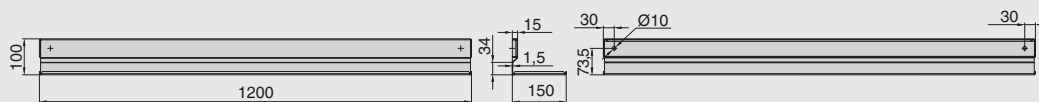

артикул	габариты, мм	материал	отделка	упаковка, шт
RS.ALFA.600.9005	600x150x100	металл	черный бархат (матовый)	1
RS.ALFA.900.9005	900x150x100			1
RS.ALFA.1200.9005	1200x150x100			1
RS.ALFA.1500.9005	1500x150x100			1