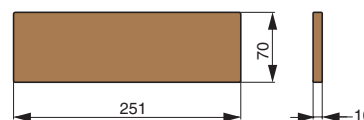

артикул	габариты, мм	материал	отделка	упаковка, шт.
RS.2A.3002.9005	256x100x180	металл	черный бархат (матовый)	

RS.2A.3001.9005

Рекомендуемое сочетание:

полка может комплектоваться деревянными вставками

арт. RS.PLD.02.D
вставка в полку 251x70x10,
отделка дуб