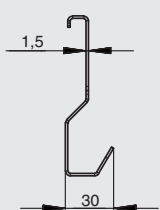

RS.A.3023.9005