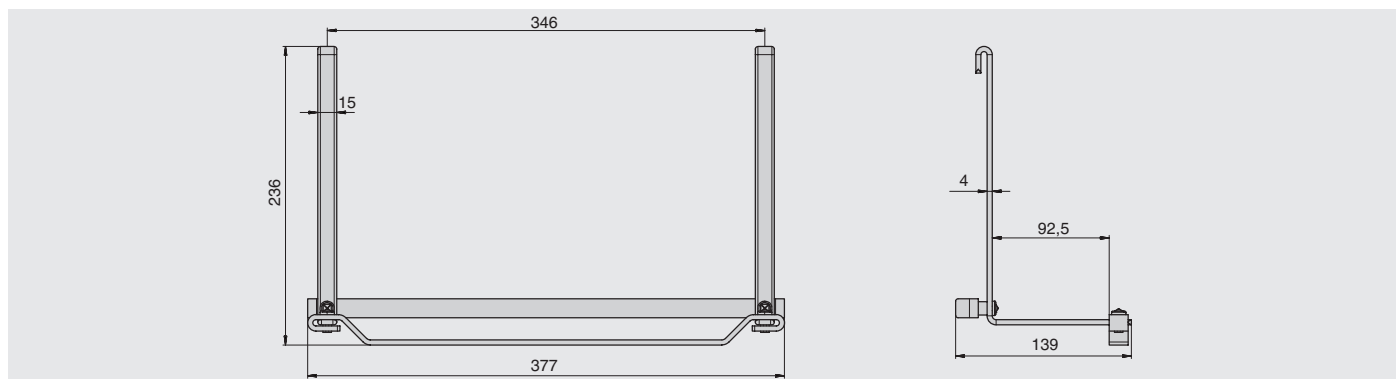

артикул	материал	отделка	упаковка
903105.870.87F	металл	железо античное