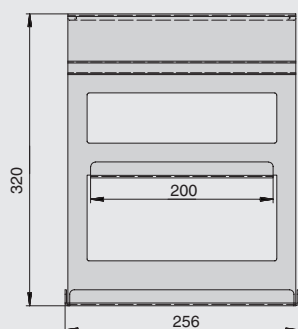

RS2A.3004.9005