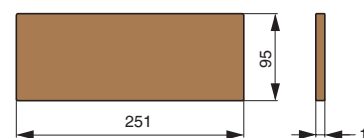

RS.2A.3002.9005

Рекомендуемое сочетание:

полка может комплектоваться деревянными вставками

арт. RS.PLD.03.D
вставка в полку 251x95x10,
отделка дуб

полка 2-уровневая для специй

артикул	габариты, мм	материал	отделка	упаковка, шт.
RS.2A.3003.9005	256x75x320	металл	черный бархат (матовый)	
RS2A.3004.9005	256x100x320	металл	черный бархат (матовый)	