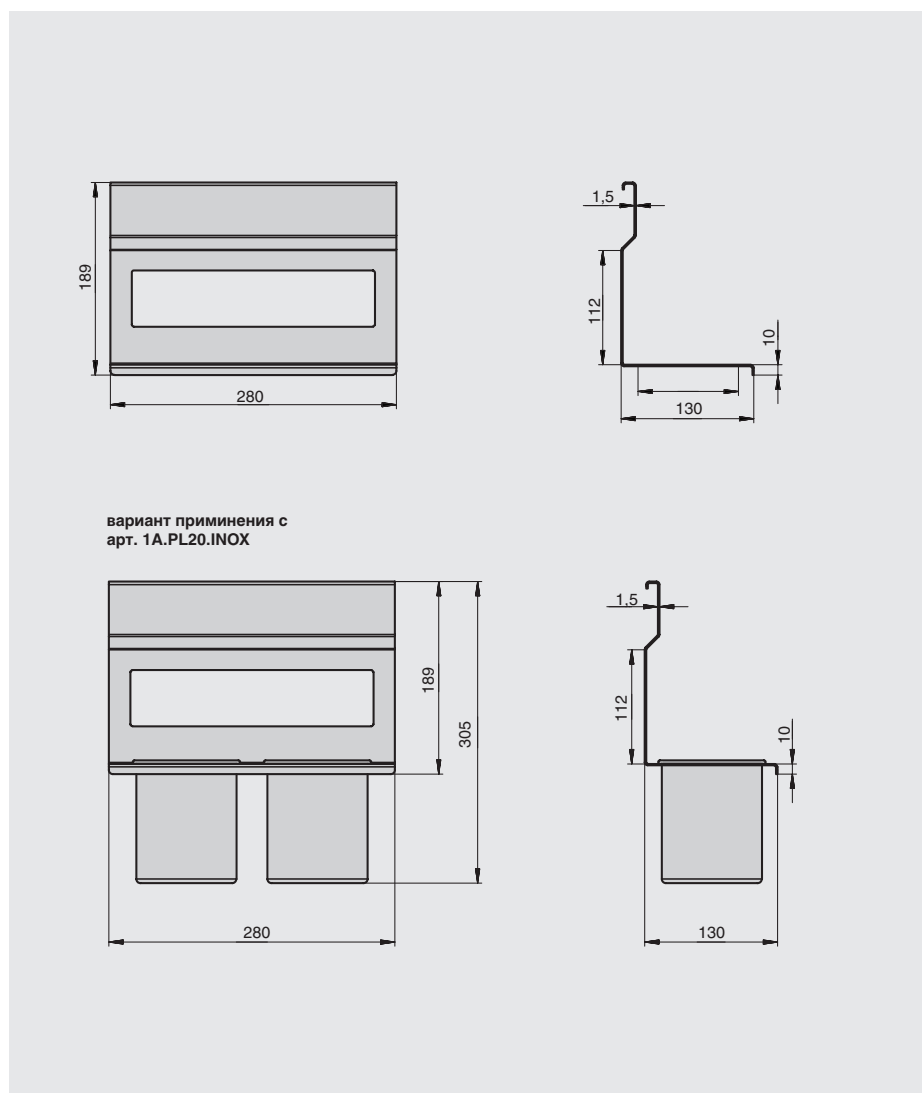

Рекомендуемое сочетание:

полка может комплектоваться стаканами для столовых приборов

арт. 1A.PL20.INOX
 стакан для столовых приборов, D99, H122, отделка сталь нержавеющая

держатель для двух стаканов

артикул	габариты, мм	материал	отделка	упаковка, шт.
RS.2A.3019.9005	280x130x180	металл	черный бархат (матовый)	