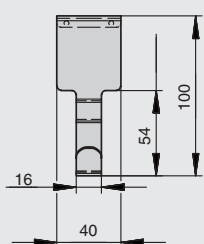

полка универсальная 1-уровневая

артикул	габариты, мм	материал	отделка	упаковка, шт.
RS.2A.3020.9005	250x153x120	металл	черный бархат (матовый)	■
RS.2A.3021.9005	250x153x180	металл	черный бархат (матовый)	■

Рекомендуемое сочетание:

полка может комплектоваться деревянными вставками

арт. RS.PLD.01.D

вставка в полку 250x149x10, отделка дуб

крючки

артикул	габариты, мм	материал	отделка	упаковка, шт.
RS.2A.3022.9005	40x30x66	металл	черный бархат (матовый)	
RS.2A.3023.9005	70x30x66	металл	черный бархат (матовый)	
RS.2A.3024.9005	70x30x66	металл	черный бархат (матовый)	
RS.2A.3025.9005	100x30x66	металл	черный бархат (матовый)	