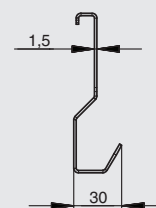

крючки

артикул	габариты, мм	материал	отделка	упаковка, шт.
RS.2A.3022.9005	40x30x66	металл	черный бархат (матовый)	
RS.2A.3023.9005	70x30x66	металл	черный бархат (матовый)	
RS.2A.3024.9005	70x30x66	металл	черный бархат (матовый)	
RS.2A.3025.9005	100x30x66	металл	черный бархат (матовый)