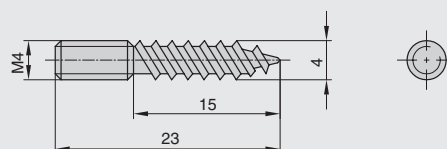

артикул	диаметр, мм	материал	отделка	упаковка, шт.
C1928.SD.ZP.07	M4 x 16	металл	цинк	500