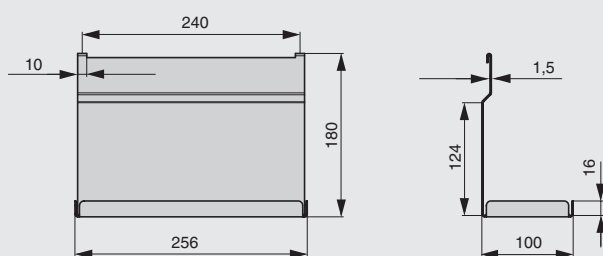

RS.1A.3002.XXXX

Рекомендуемое сочетание:

полка может комплектоваться деревянными вставками

арт. RS.PLD.03.D
вставка в полку 251x95x10,
отделка дуб