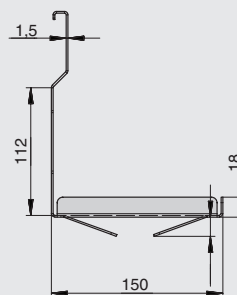

полка-держатель для трех бутылок

артикул	габариты, мм	материал	отделка	упаковка, шт.
RS.2A.3009.9005	316x137x320	металл	черный бархат (матовый)	

держатель для бумажных полотенец

артикул	габариты, мм	материал	отделка	упаковка, шт.
RS.2A.3010.9005	256x150x197	металл	черный бархат (матовый)	