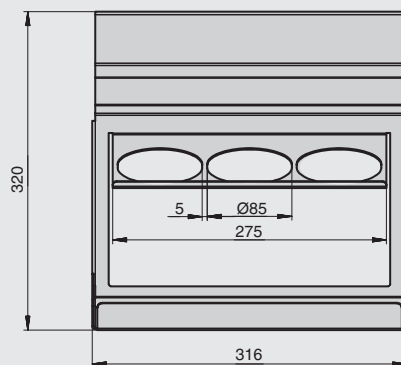

артикул	габариты, мм	материал	отделка	упаковка, шт.
RS.2A.3009.9005	316x137x320	металл	черный бархат (матовый)