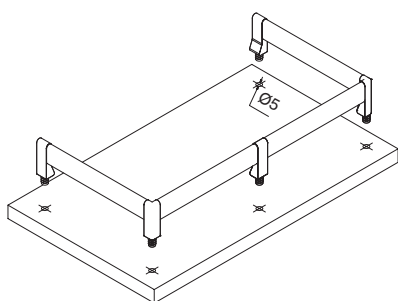

профиль-поручень, 2000 мм