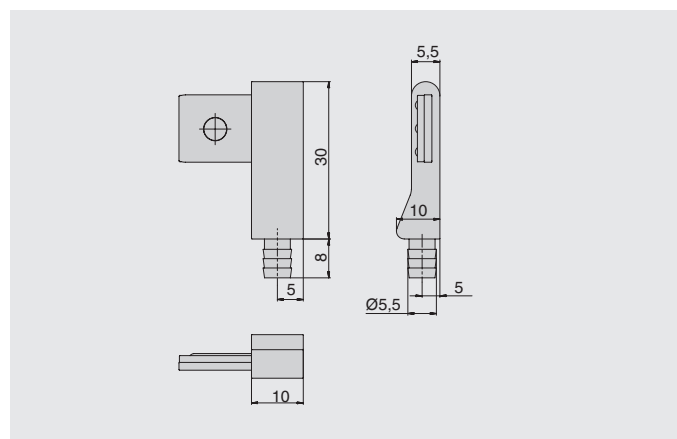

артикул	материал	отделка	упаковка, шт.
82672.0014	замак/ пластик	хром глянец/ транспарент	400

держатель центральный