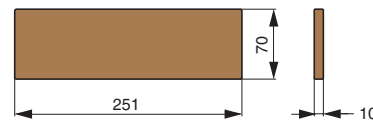

вставка в полку 251x70x10, отделка дуб