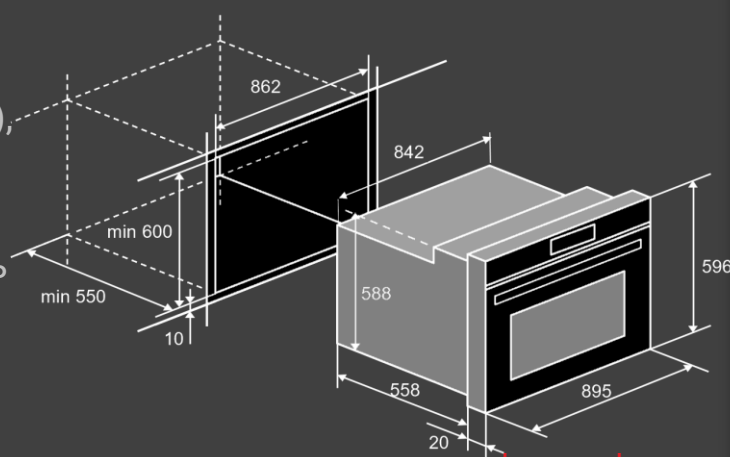

Комплектация

- Стандартный/глубокий противень
- Решетка для гриля

Цвет : черный