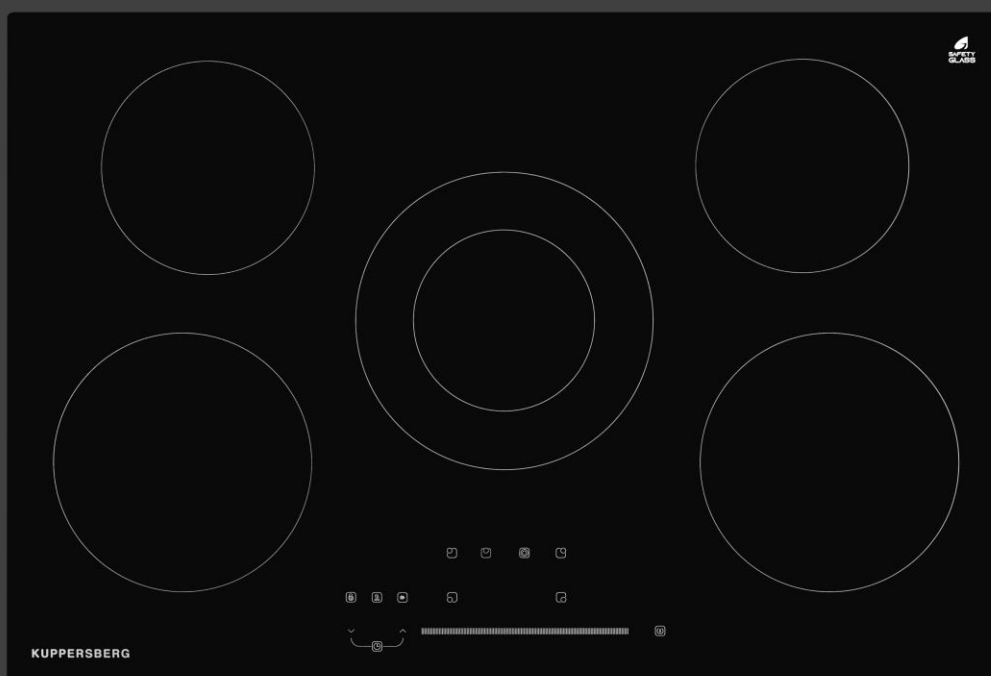

Комплектация

- Кабель 1,2м (без вилки)
- Монтажный комплект

Цвет : черный

Варочная панель электрическая ECS 702

Характеристики :

- Ширина 75 см
- Тип нагрева HI LIGHT
- Стеклокерамика: KANGER
- Зоны расширения: 1
- Управление: сенсор слайдер
- Таймер на отключение
- Будильник
- Stop & Go
- Авто приготовление
- Блокировка от детей
- Защита от перелива
- Автоотключение
- Индикатор остаточного тепла
- Прямые края