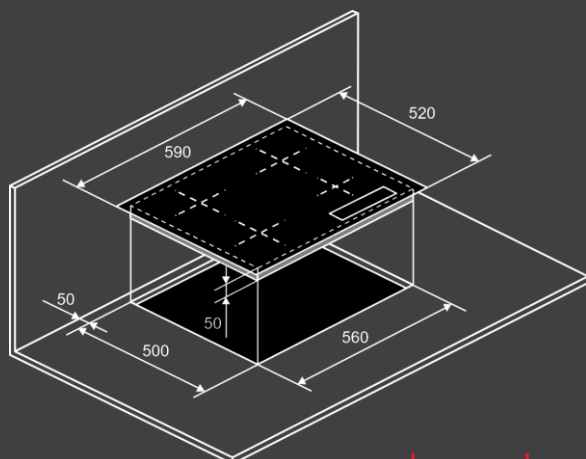

Комплектация

- Кабель 1,2м (без вилки)
- Монтажный комплект

Цвет : черный