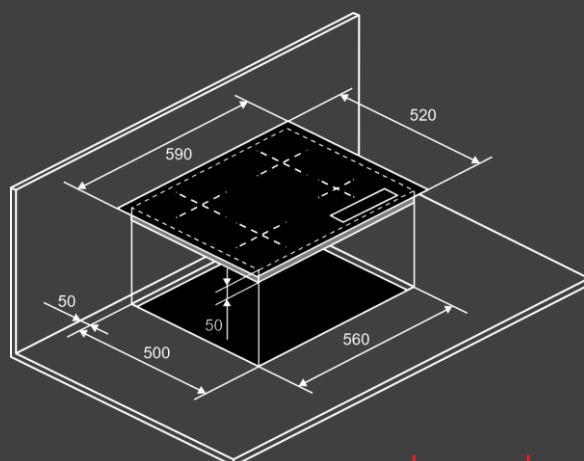

Размеры и установка :

- Мощность : 7,0 кВт
- Размеры варочной поверхности
(ШхВхГ) мм : 590 x 50 x 520

Комплектация

- Кабель 1,2м (без вилки)
- Монтажный комплект

Цвет : черный

Варочная панель электрическая ICS 604 W