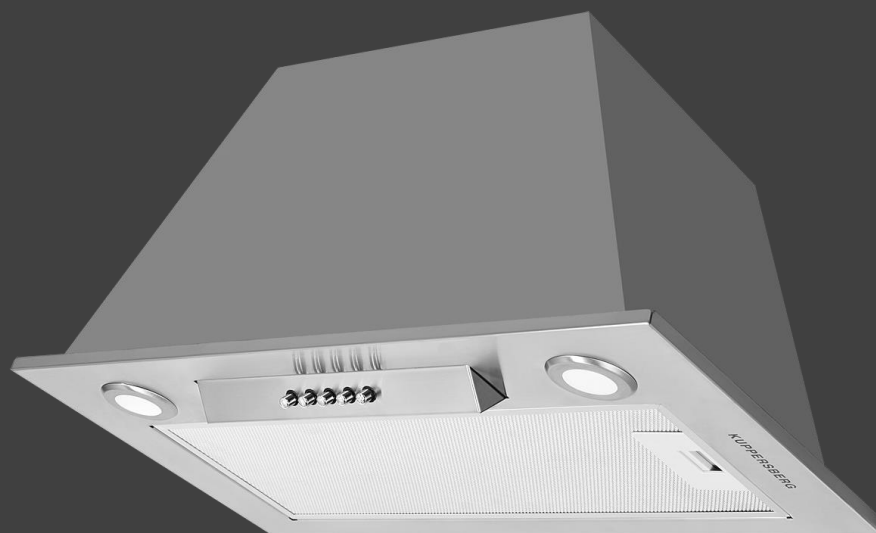

Вытяжка встраиваемая INLINE 52/70 LX