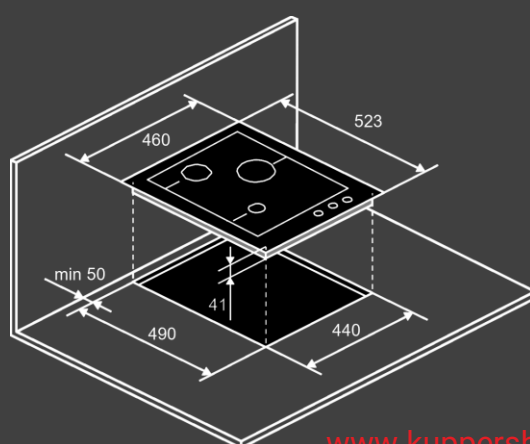

Комплектация

- Жиклеры под сжиженный газ
- Монтажный комплект

Цвет : белый