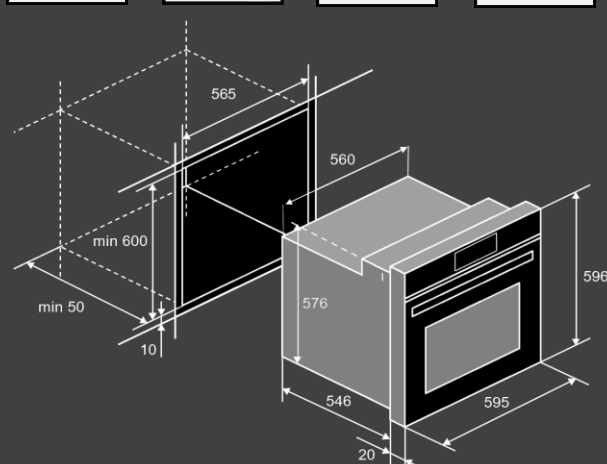

12 режимов работы :

- Традиционный нагрев
- Турбо режим
- Традиционный нагрев с конвекцией
- Гриль
- Макси гриль с конвекцией
- Макси гриль
- Пицца
- ECO
- Разморозка
- Подъем теста