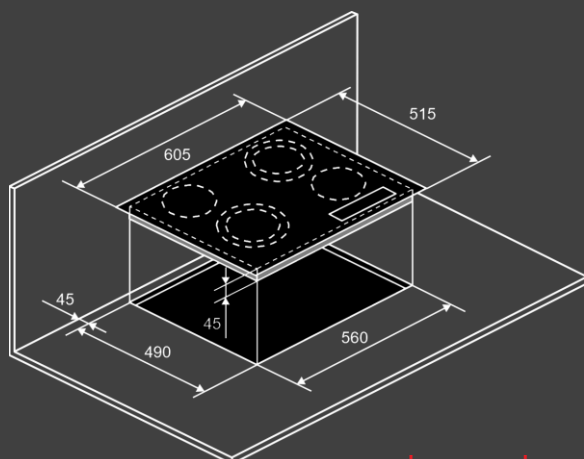

Комплектация

- Кабель 1,2м (без вилки)
- Монтажный комплект

Цвет : черный