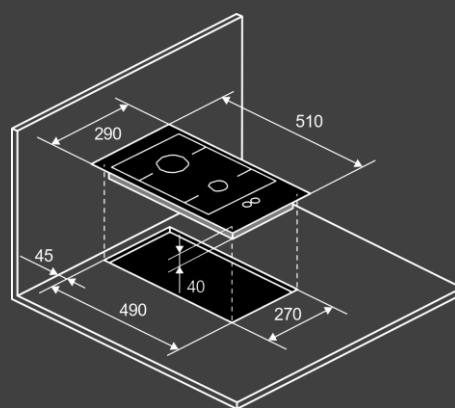

Комплектация

- Жиклеры под сжиженный газ
- Монтажный комплект

Цвет : чёрный/белый