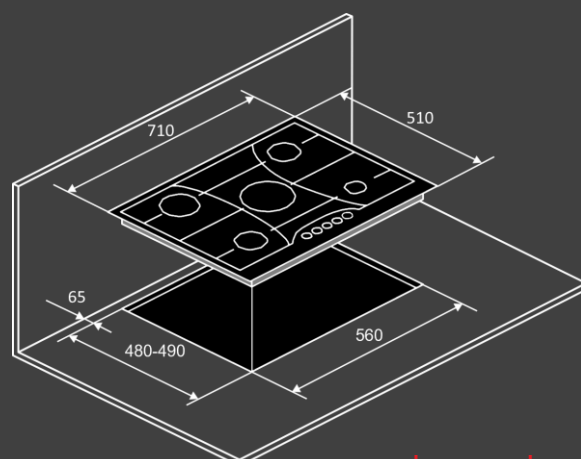

Комплектация

- Жиклеры под сжиженный газ
- Монтажный комплект

Цвет : черный/бронза