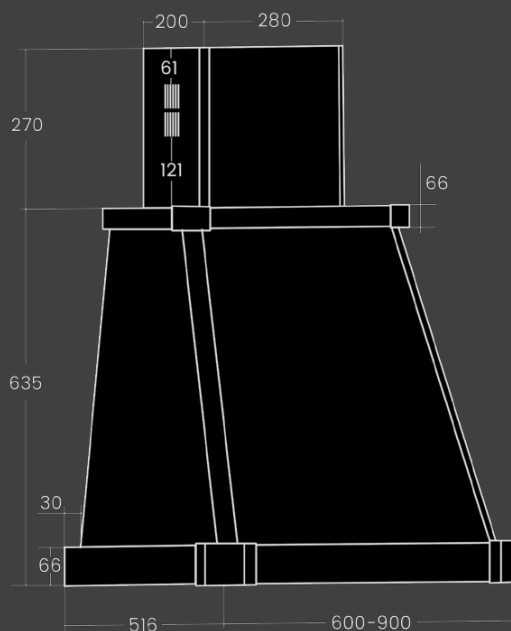

Комплектация

- Обратный клапан
- Переходник 150-120мм
- •

Цвет : бордовый/бронза