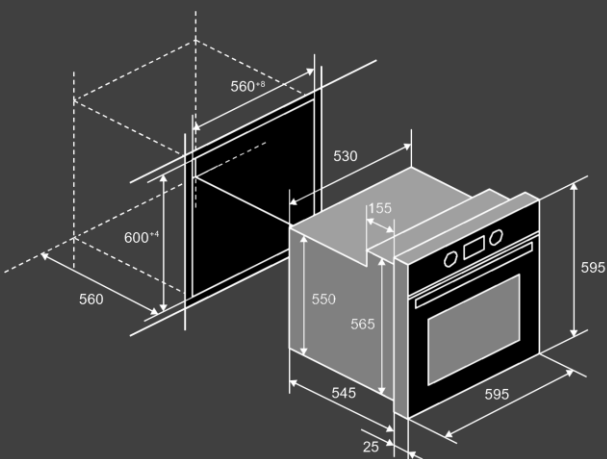

Духовой шкаф электрический НН 668 W

65 L

Характеристики :

- Встраиваемый духовой шкаф
- Фасад: закаленное стекло
- Объем духового шкафа: 65 л.
- Управление : утапливаемые поворотные переключатели
- Таймер : сенсорный мультифункциональный
- Камера : эмаль легкой очистки
- Очистка : гидrolитическая
- Дверь: съемная, разборная
- Стекол: 3
- Уровней приготовления: 5
- Телескопические направляющие: 2
- Доводчик двери

Размеры и подключение :

- Мощность подключения: 2.9 кВт
- Класс энергопотребления: А
- Кабель 1.2м (с вилкой)
- Размеры духового шкафа (ВхШхГ), мм: 695x595x570

Комплектация

- Стандартный/глубокий противень
- Решетка для гриля

Цвет : белый

9 режимов работы :

- Традиционный нагрев с конвекцией
- Традиционный нагрев
- Нижний нагрев
- Гриль
- Макси гриль
- Макси гриль с конвекцией
- Разморозка
- Быстрый разогрев
- Подсветка