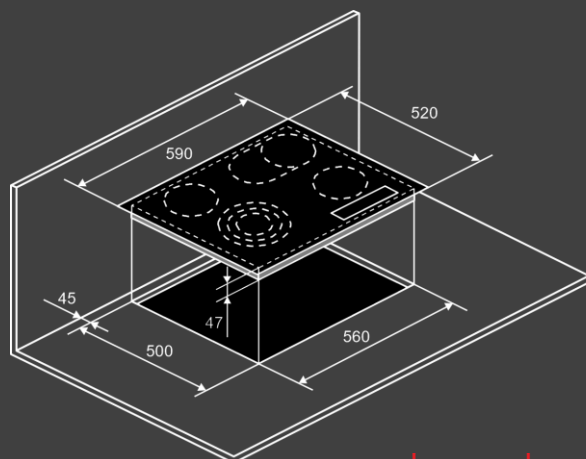

Комплектация

- Кабель 1,2м (без вилки)
- Монтажный комплект

Цвет : черный