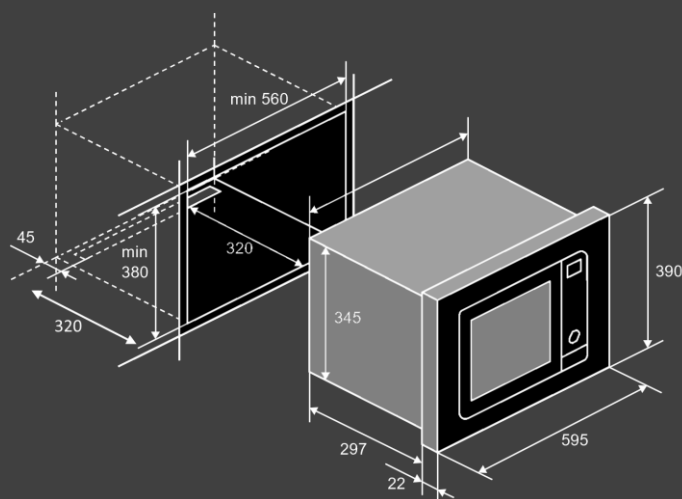

Комплектация

- Поворотный стол 24,5 см
- Решётка для гриля

Цвет : черный