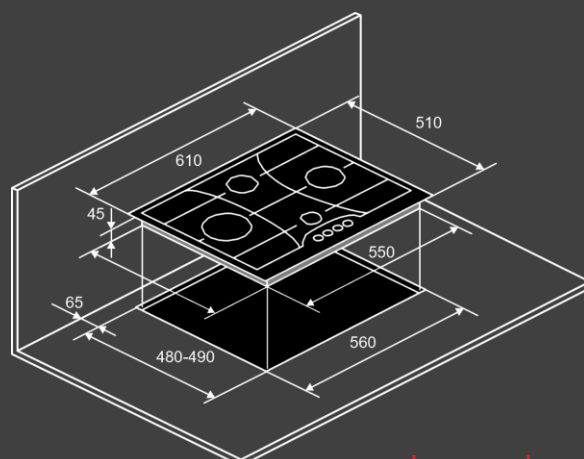

Комплектация

- Жиклеры под сжиженный газ
- Монтажный комплект

Цвет : белый