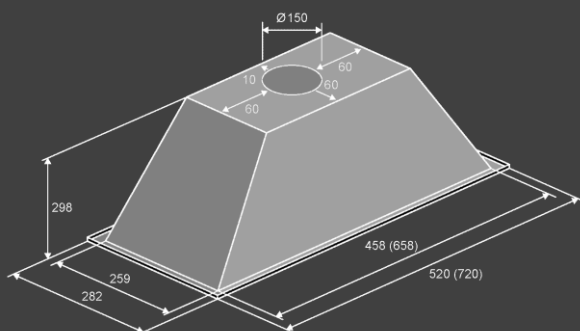

Комплектация

- Обратный клапан
- Переходник 150-120мм
- •

Цвет : черный