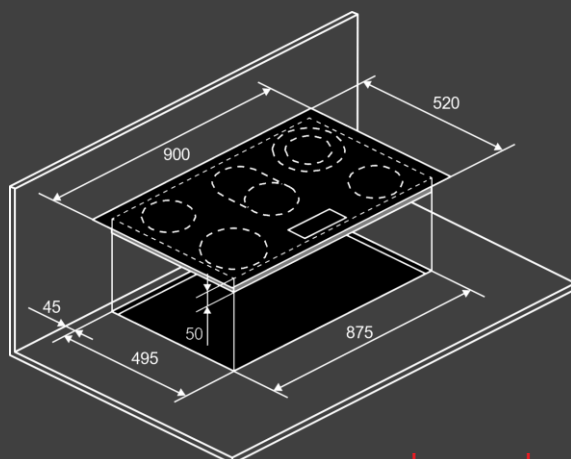

Комплектация

- Кабель 1,2м (без вилки)
- Монтажный комплект

Цвет : черный