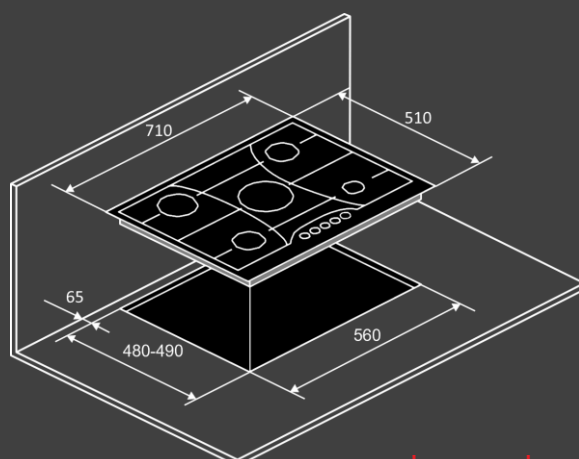

Комплектация

- Жиклеры под сжиженный газ
- Монтажный комплект

Цвет : нержавеющая сталь