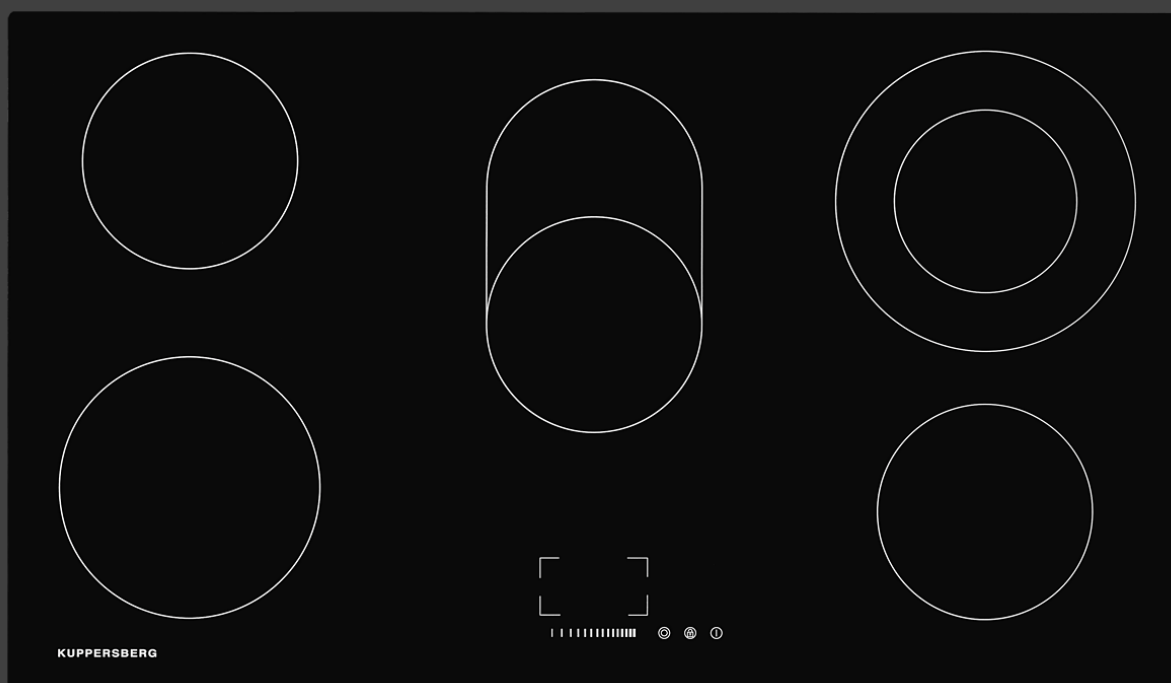

- Мощность : 8,2 кВт
- Размеры варочной поверхности (ШхВхГ) мм : 770 x 50 x 520

Комплектация

- Кабель 1,2м (без вилки)
- Монтажный комплект

Цвет : черный

Варочная панель электрическая EMS 901

Характеристики :