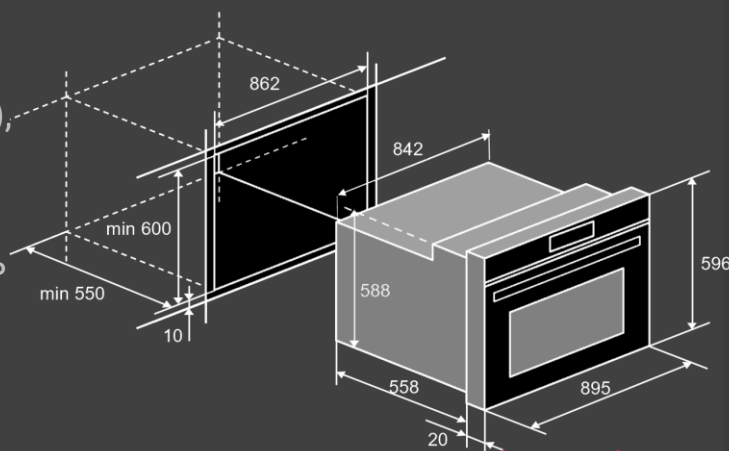

Комплектация

- Стандартный/глубокий противень
- Решетка для гриля

Цвет : белый