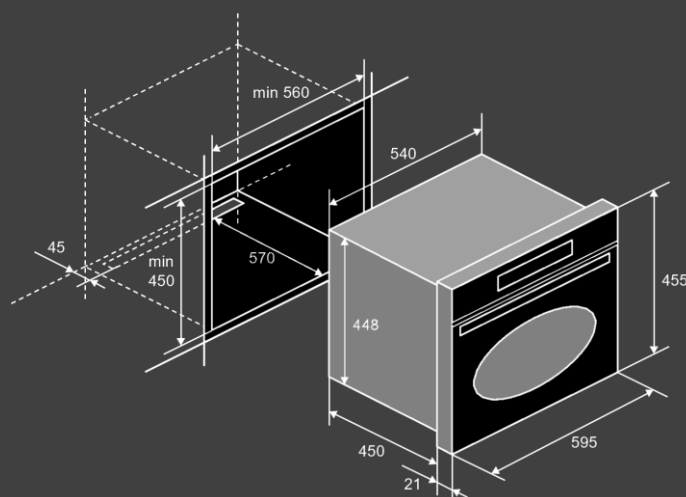

Комплектация

- Поворотный стол 31 см
- Решётка для гриля 2

Цвет : белый