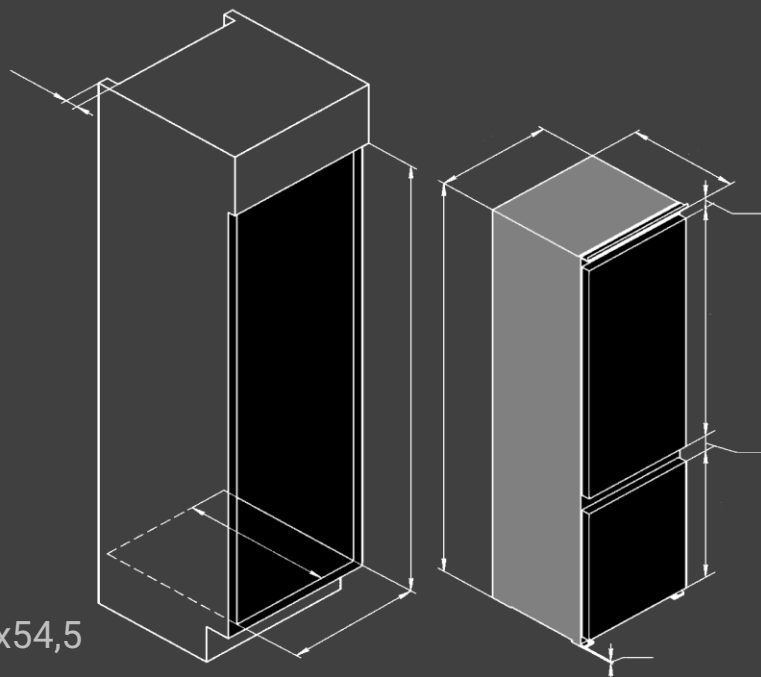

Функции :

- Быстрое охлаждение
- Сигнал открытой двери