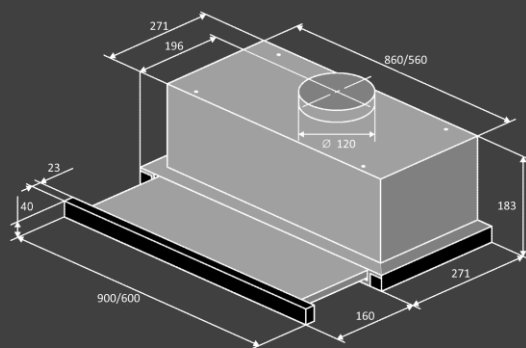

Комплектация

- Обратный клапан
- Переходник 120-100 мм
- •

Цвет : бежевый