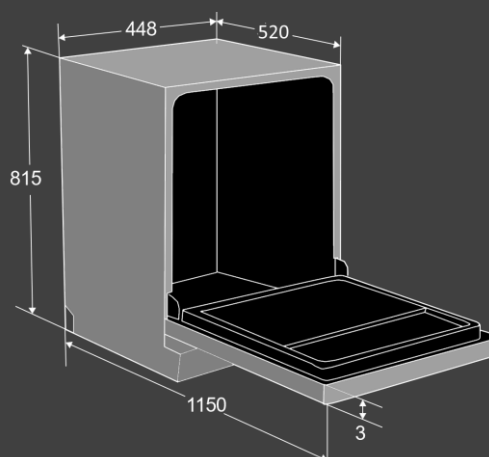

Комплектация

- Установочный комплект
- Мерный стакан/ воронка для соли