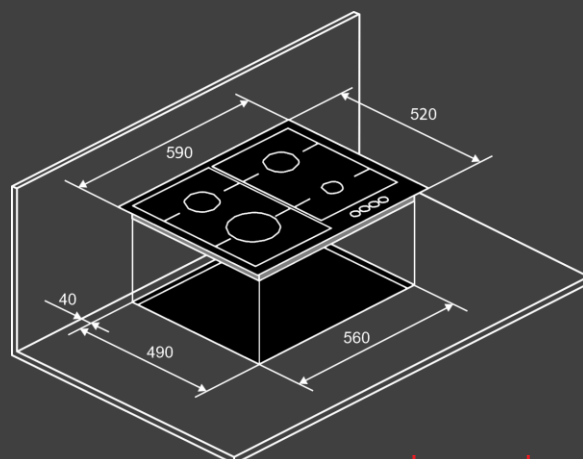

Комплектация

- Жиклеры под сжиженный газ
- Монтажный комплект

Цвет : черный