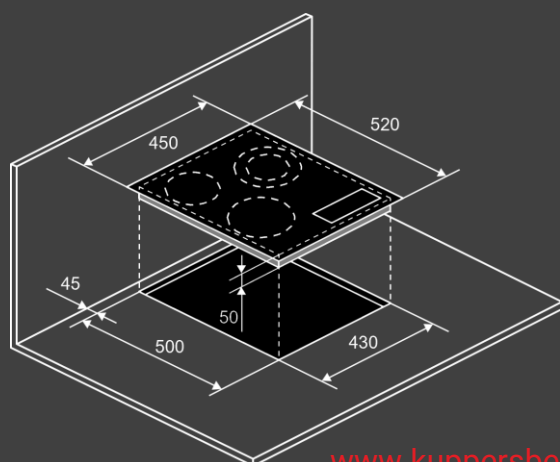

Комплектация

- Кабель 1,2м (без вилки)
- Монтажный комплект

Цвет : черный