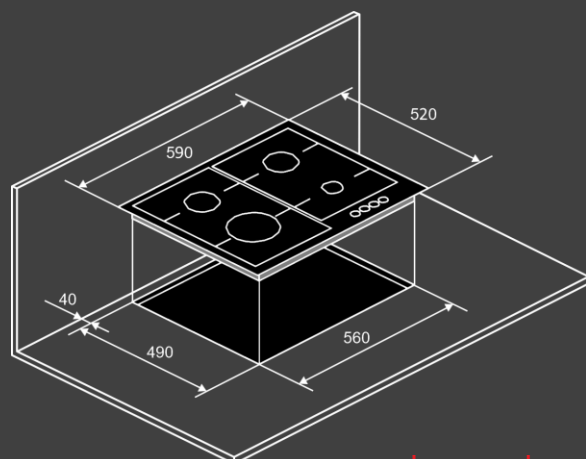

Комплектация

- Жиклеры под сжиженный газ
- Монтажный комплект

Цвет : черный/бронза