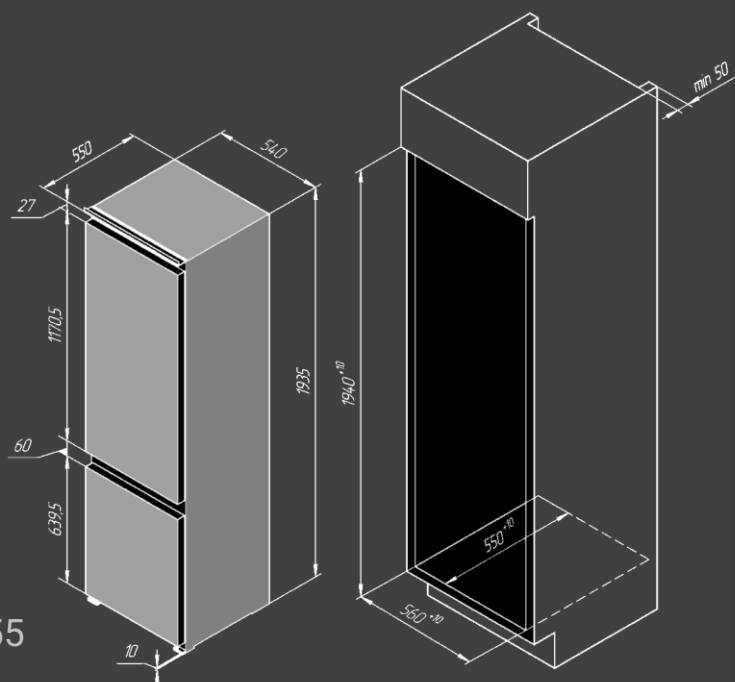

Функции :

- Быстрое охлаждение
- Супер заморозка
- Сигнал открытой двери