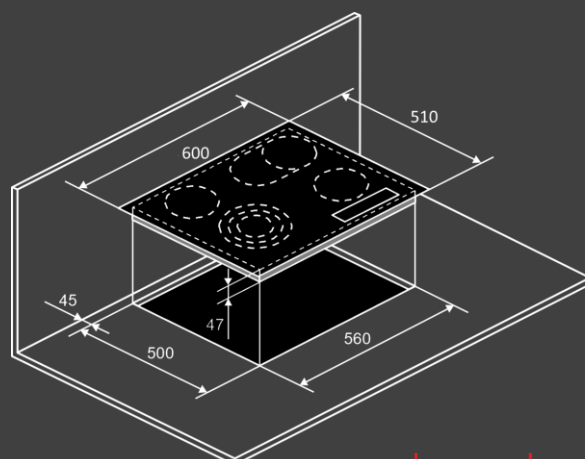

Комплектация

- Кабель 1,2м (без вилки)
- Монтажный комплект

Цвет : черный