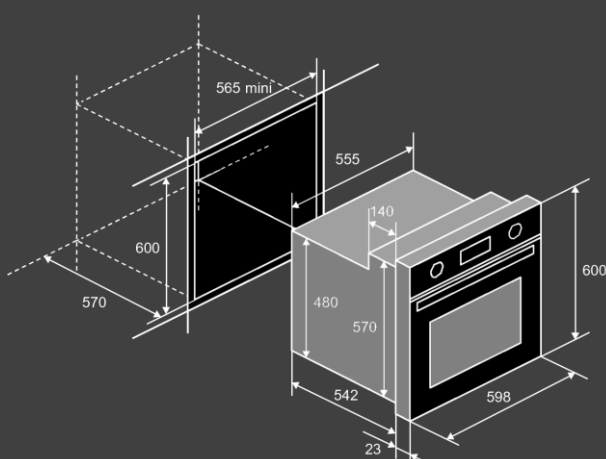

Комплектация

- Стандартный/глубокий противень
- Решетка для гриля

Цвет : черный