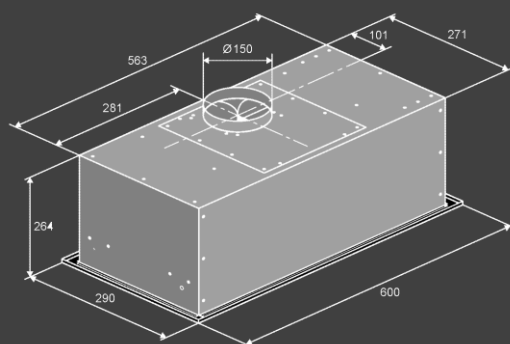

Цвет : белый

Вытяжка встраиваемая IBOX 60 X

Характеристики :

- Ширина 60 см
- Материал фасада: металл/стекло
- Тип вытяжки : врезная
- Производительность : 680 м3
- Уровень шума : 49 дБ
- Управление : электронное кнопочное
- Количество скоростей : 4
- Освещение : LED
- Количество ламп, мощность : 2x3
- Дисплей : есть
- Таймер : есть
- Жировой фильтр : 1
- Диаметр воздуховода : 150 мм