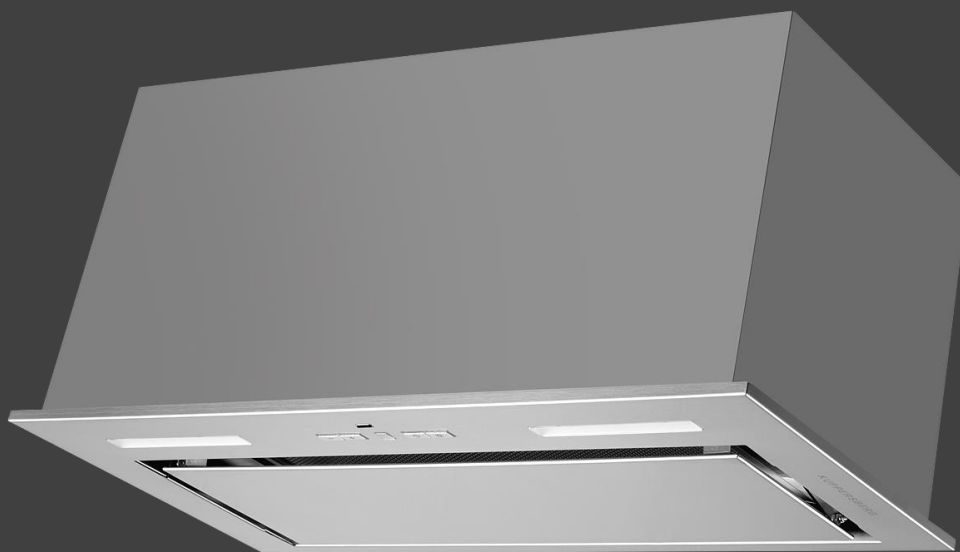

Цвет : белый

Вытяжка встраиваемая IBOX 60 X

Характеристики :

- Ширина 60 см
- Материал фасада: металл/стекло
- Тип вытяжки : врезная
- Производительность : 680 м3
- Уровень шума : 49 дБ
- Управление : электронное кнопочное
- Количество скоростей : 4
- Освещение : LED
- Количество ламп, мощность : 2x3
- Дисплей : есть
- Таймер : есть
- Жировой фильтр : 1
- Диаметр воздуховода : 150 мм