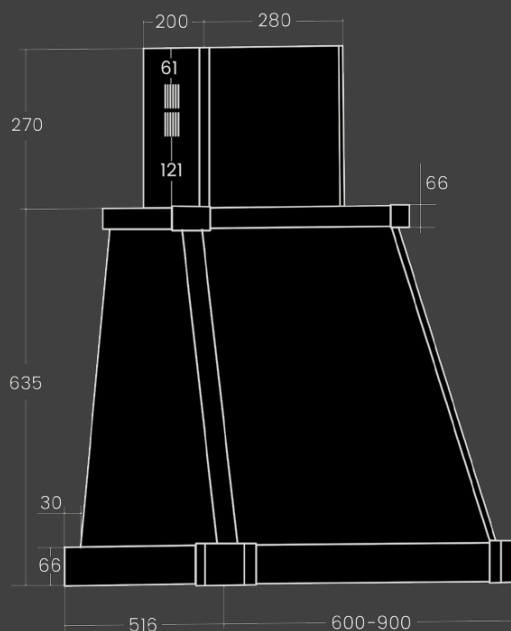

Комплектация

- Обратный клапан
- Переходник 150-120мм
- •

Цвет : бежевый/бронза