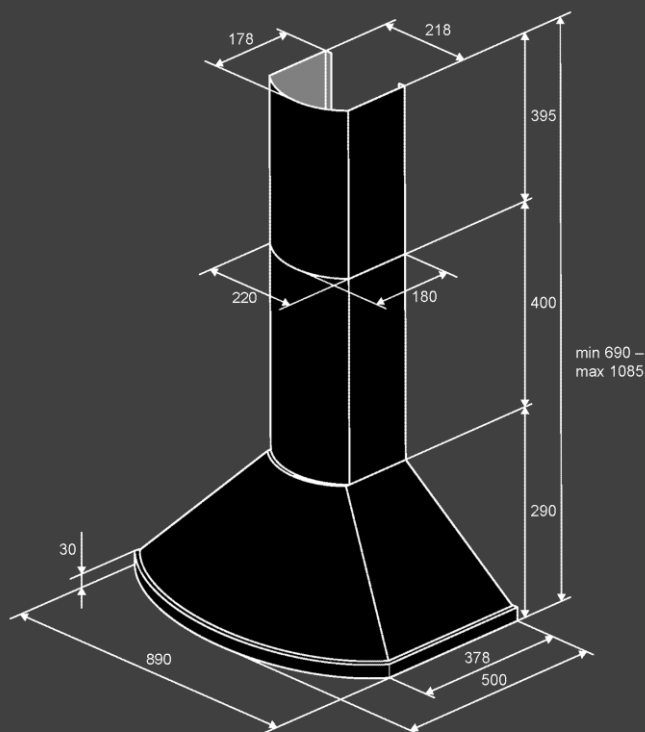

Комплектация

- Обратный клапан
- Переходник 150-120мм
- •

Цвет : бежевый