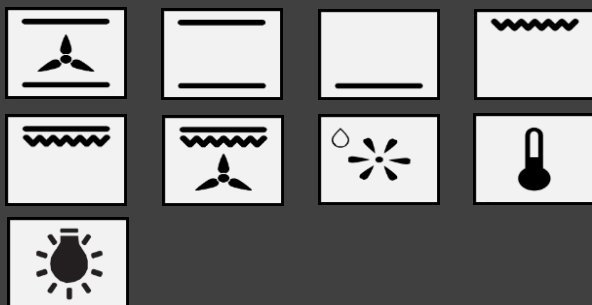

Цвет : черный/нержавеющая сталь

9 режимов работы :

- Традиционный нагрев с конвекцией
- Традиционный нагрев
- Нижний нагрев
- Гриль
- Макси гриль
- Макси гриль с конвекцией
- Разморозка
- Быстрый разогрев
- Подсветка