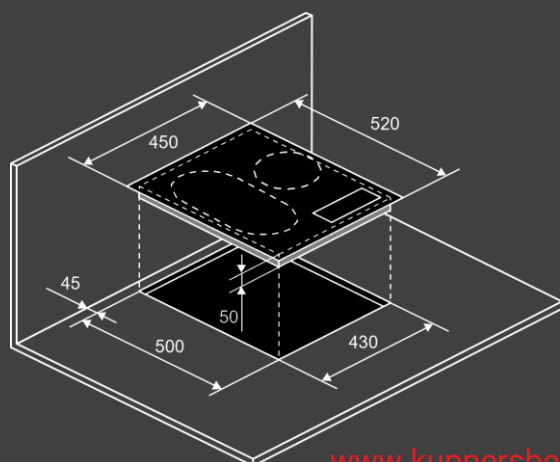

Комплектация

- Кабель 1,2м (без вилки)
- Монтажный комплект

Цвет : черный