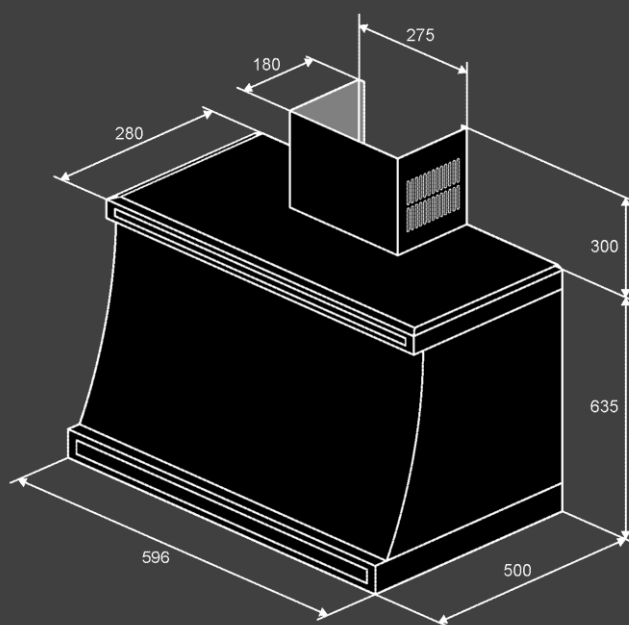

Комплектация

- Обратный клапан
- Переходник 150-120мм
- •

Цвет : бежевый/бронза