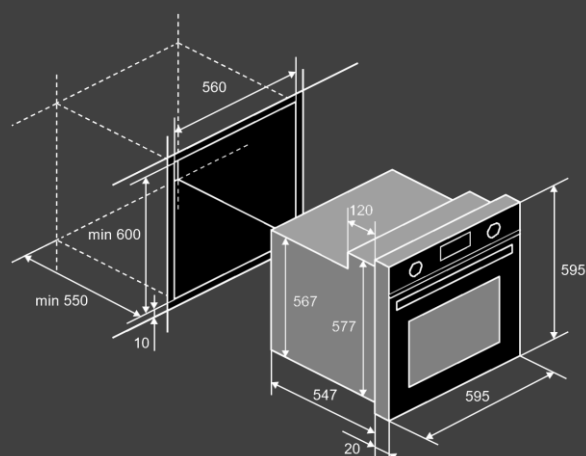

10 режимов работы :

- Традиционный нагрев с конвекцией
- Традиционный нагрев
- Гриль с конвекцией
- Гриль
- Малый гриль с конвекцией
- TURBO
- Пицца
- Нижний нагрев
- Разморозка
- Подсветка