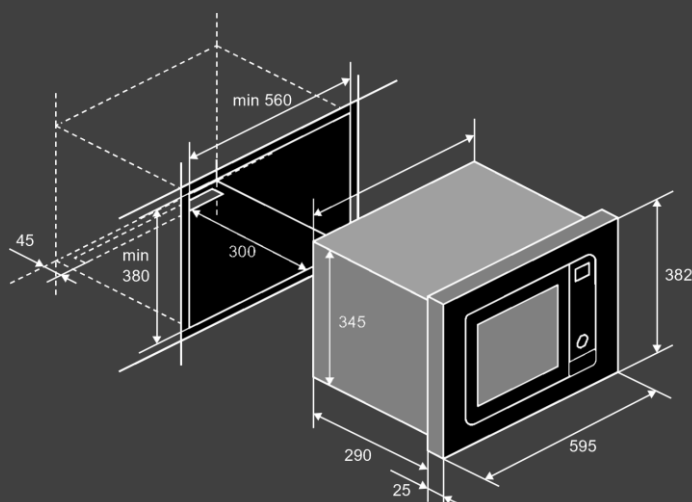

Комплектация

- Поворотный стол 245 мм
- Решётка для гриля

Цвет : нержавеющая сталь