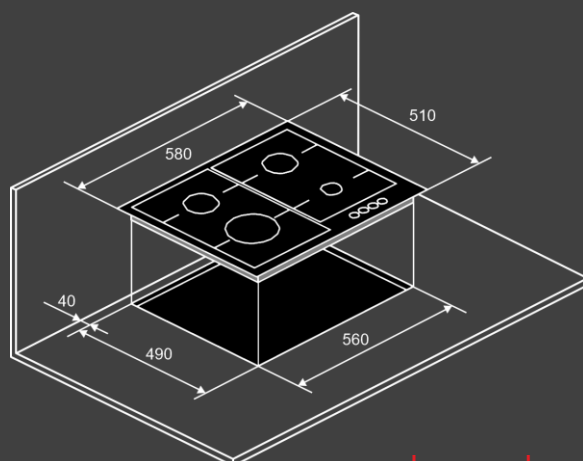

Комплектация

- Жиклеры под сжиженный газ
- Монтажный комплект

Цвет : нержавеющая сталь