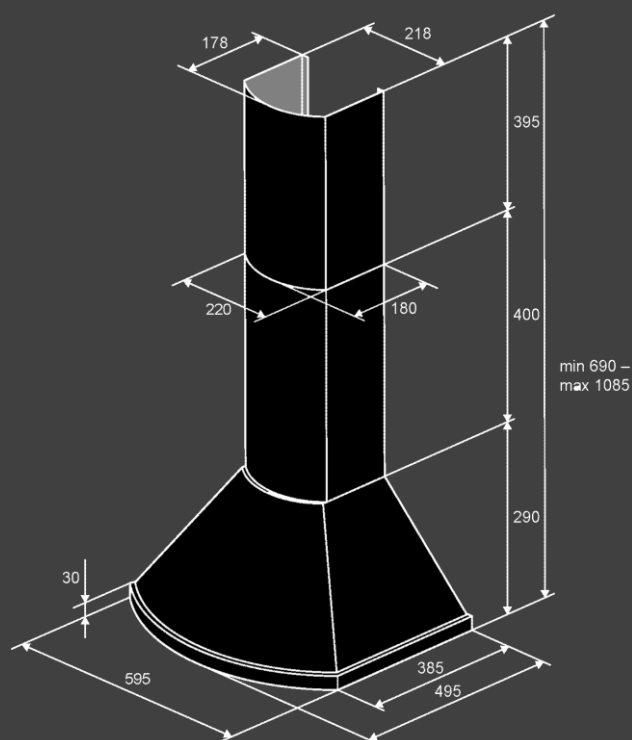

Комплектация

- Обратный клапан
- Переходник 150-120мм
- •

Цвет : белый