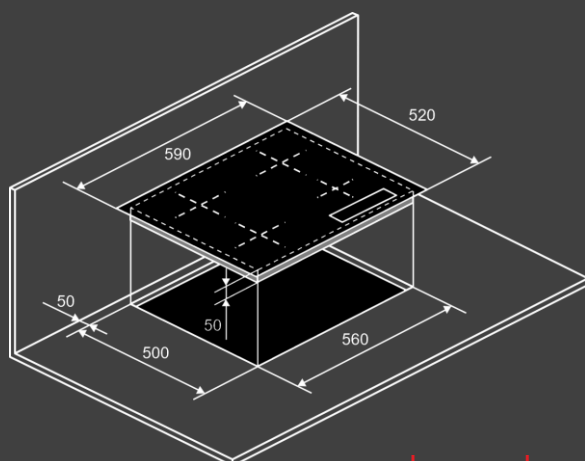

Размеры и установка :

- Мощность : 7,0 кВт
- Размеры варочной поверхности
(ШхВхГ) мм : 590 x 50 x 520

Комплектация

- Кабель 1,2м (без вилки)
- Монтажный комплект

Цвет : черный

Варочная панель электрическая ICS 614