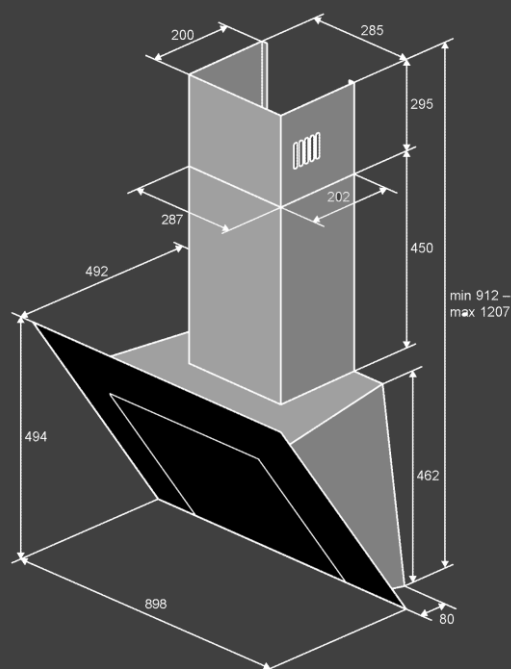

Комплектация

- Обратный клапан
- Переходник 150-120мм
- ПДУ

Цвет : белый