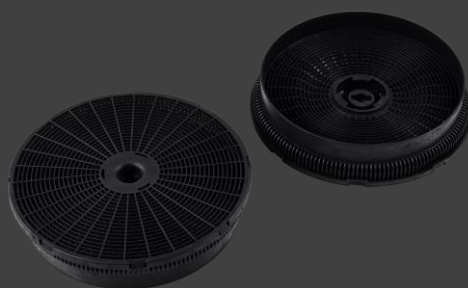

Вытяжка наклонная BONA 60 W Bronze

Характеристики :

- Ширина 60 см
- Материал фасада: металл
- Тип вытяжки : купольная
- Производительность : 800 м³
- Уровень шума : 42 дБ
- Управление : электронное кнопочное
- Количество скоростей : 3
- Освещение : LED
- Количество ламп, мощность : 2x4
- Дисплей : нет
- Таймер : есть
- Жировой фильтр : 1
- Диаметр воздуховода : 150 мм

Режим работы :

- Отвод
- Рециркуляция
- угольный фильтр С6С (опция)

Размеры и мощность :

- Кабель 1.2м (с вилкой)
- Размеры (ШхВхГ)мм :595x1085x495
- Мощность : 140 Вт

Комплектация

- Обратный клапан
- Переходник 150-120мм
- •

Цвет : белый