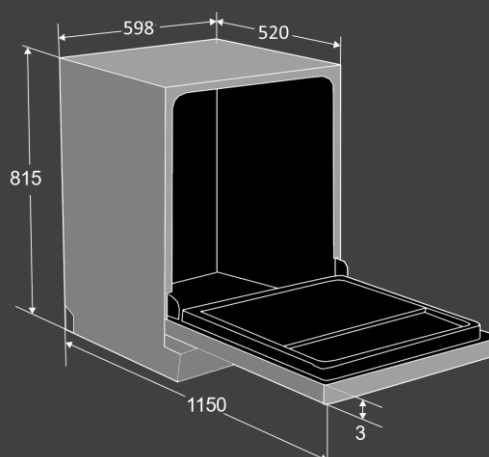

- Мощность подключения: 2.1 кВт
- Класс энергопотребления: A +++
- Класс мытья: A
- Класс сушки: A
- Размеры (ВxШxГ): 815x598x550

Комплектация

- Установочный комплект
- Мерный стакан/ воронка для соли
- Держатель бокалов