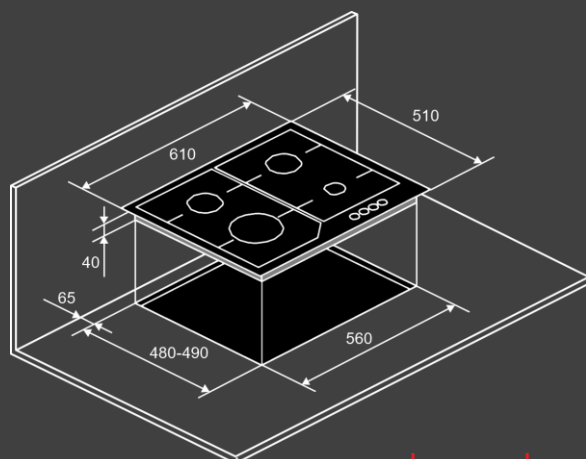

Комплектация

- Жиклеры под сжиженный газ
- Монтажный комплект

Цвет : бежевый/бронза