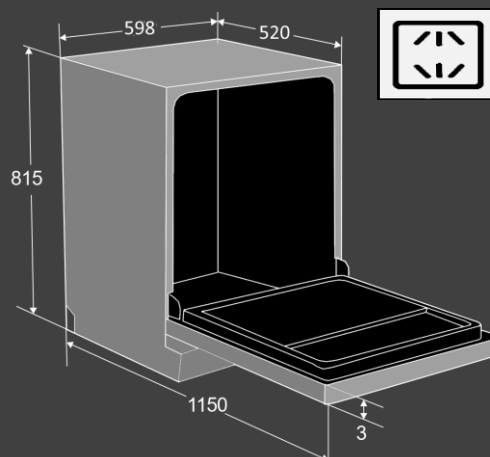

8 программ :

1. P1 AUTO
   - P2 Интенсивное мытье
   - P3 Нормальный режим
   - P4 ECO
   - P5 Стеклопосуда
   - P6 90 минут
   - P7 Быстрое мытье 30
   - P8 Замачивание
2. Усиленное мытье, Турбо скорость +
   Дополнительная сушка,
   Экономия энергии, ALT