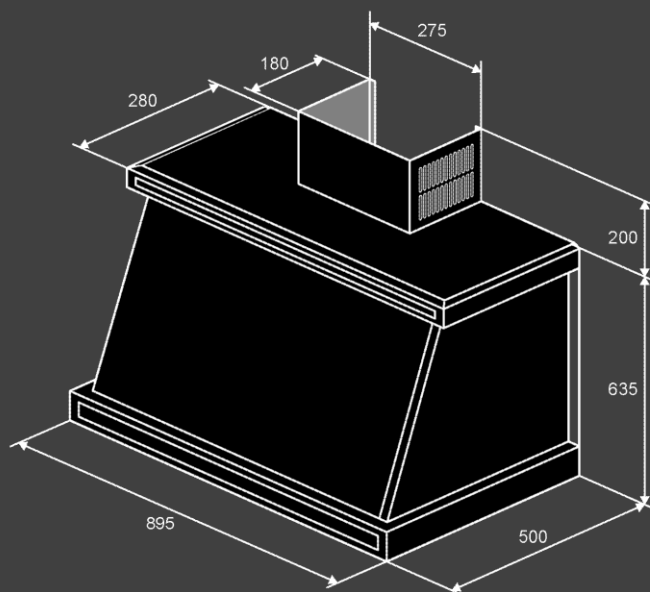

Комплектация

- Обратный клапан
- Переходник 150-120мм
- •

Цвет : антрацит/бронза