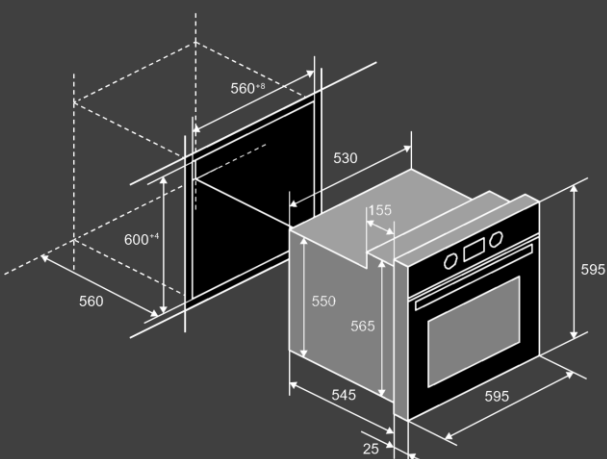

Духовой шкаф электрический НН 668 Т

Характеристики :

- Встраиваемый духовой шкаф
- Фасад: закаленное стекло
- Объем духового шкафа: 65 л.
- Управление : утапливаемые поворотные переключатели
- Таймер : сенсорный мультифункциональный
- Камера : эмаль легкой очистки
- Очистка : гидrolитическая
- Дверь: съемная, разборная
- Стекол: 3
- Уровней приготовления: 5
- Телескопические направляющие: 2
- Доводчик двери

Размеры и подключение :

- Мощность подключения: 2.9 кВт
- Класс энергопотребления: А
- Кабель 1.2м (с вилкой)
- Размеры духового шкафа (ВхШхГ), мм: 595x595x570

Комплектация

- Стандартный/глубокий противень
- Решетка для гриля

Цвет : черный/нержавеющая сталь

9 режимов работы :

- Традиционный нагрев с конвекцией
- Традиционный нагрев
- Нижний нагрев
- Гриль
- Макси гриль
- Макси гриль с конвекцией
- Разморозка
- Быстрый разогрев
- Подсветка