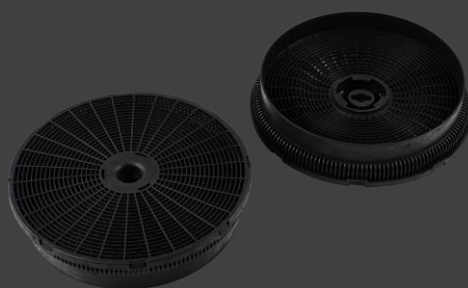

Режим работы :

- Отвод
- Рециркуляция
- угольный фильтр С6С (опция)