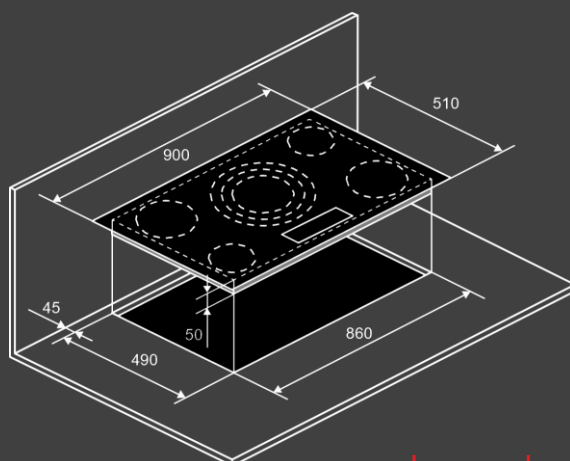

Комплектация

- Кабель 1,2м (без вилки)
- Монтажный комплект

Цвет : черный