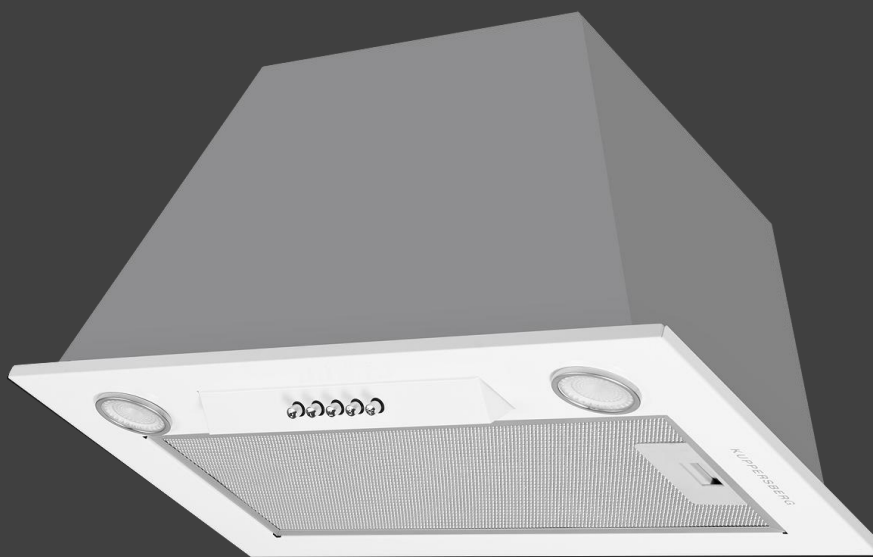

Вытяжка встраиваемая INLINE 52/70 WX