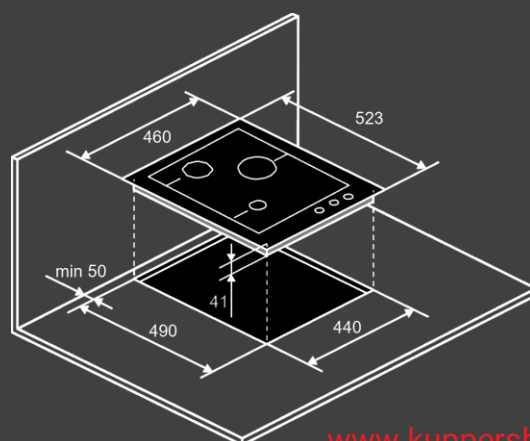

Комплектация

- Жиклеры под сжиженный газ
- Монтажный комплект

Цвет : белый