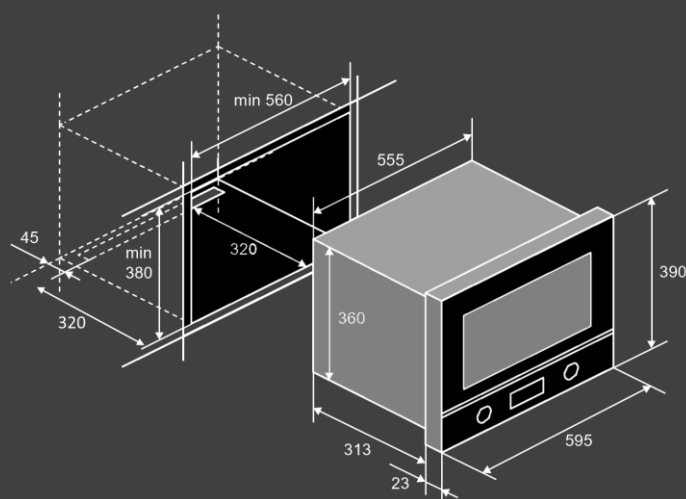

Режимы работы :

- Микроволны
- Гриль
- Гриль с микроволнами
- Разморозка по весу
- Разморозка AUTO
- AUTO программы