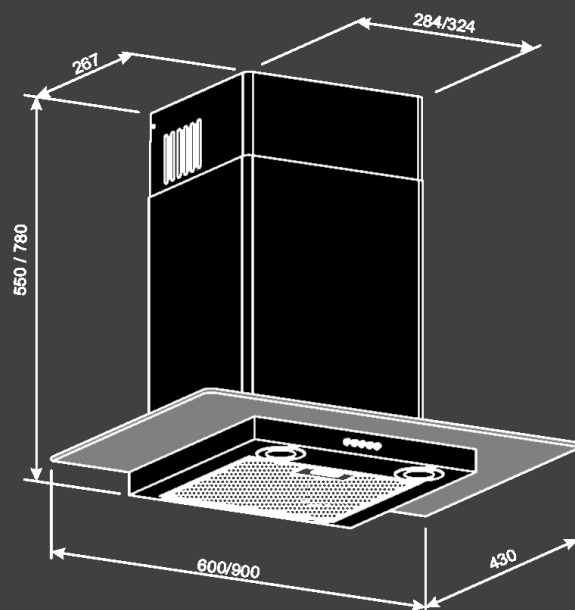

Размеры и мощность :

- Кабель 1.2м (с вилкой)
- Размеры (ШxВxГ)мм :600x780x430
- Мощность : 234 Вт

Комплектация

- Обратный клапан
- Переходник 150-120мм
-

Цвет : нержавеющая сталь

Режим работы :

- Отвод
- Рециркуляция
- угольный фильтр KF - L (опция)