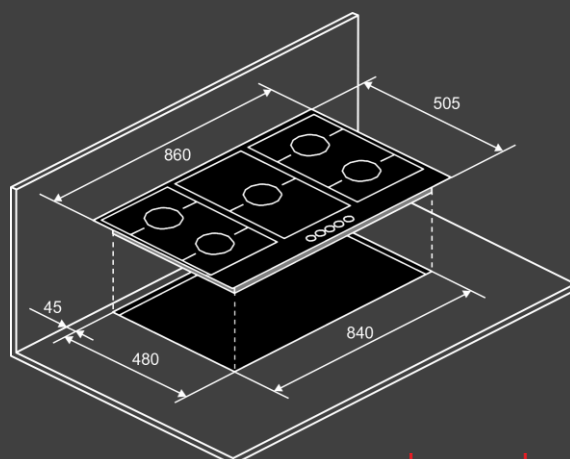

Комплектация

- Жиклеры под сжиженный газ
- Монтажный комплект
- Wok держатель

Цвет : бежевый/бронза