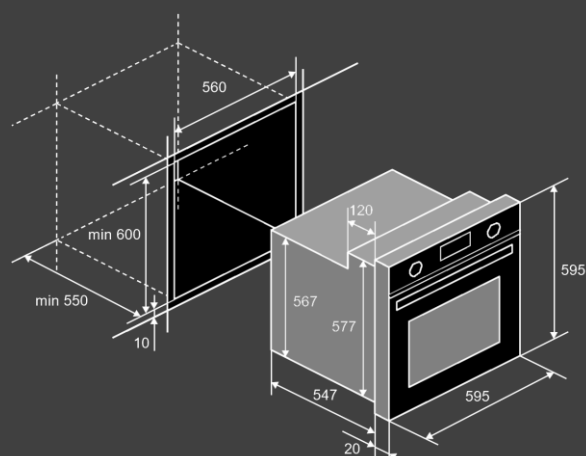

Комплектация

- Стандартный противень
- Fry Art противень
- Решетка для гриля

Цвет : черный/нержавеющая сталь