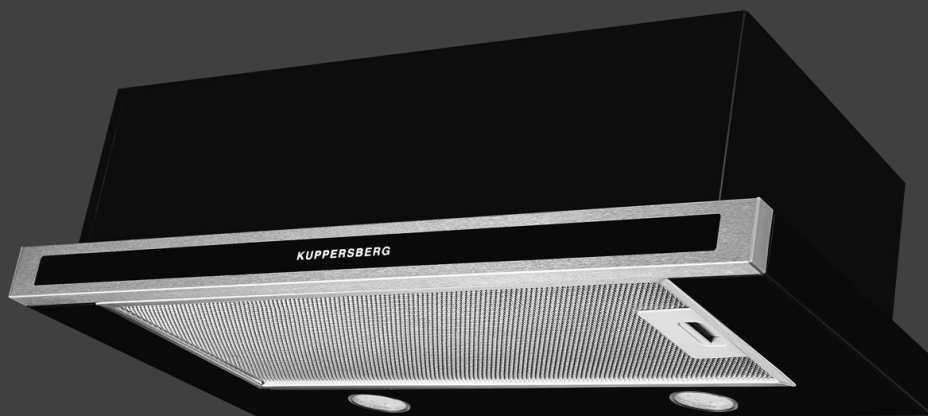

Вытяжка встраиваемая SLIMLUX IV 60 XGL