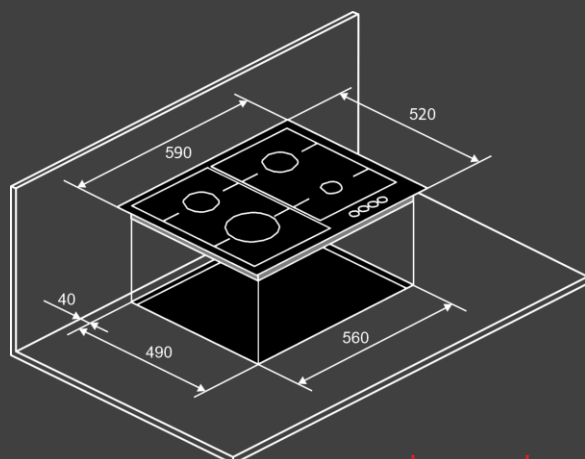

Комплектация

- Жиклеры под сжиженный газ
- Монтажный комплект

Цвет : бежевый/бронза