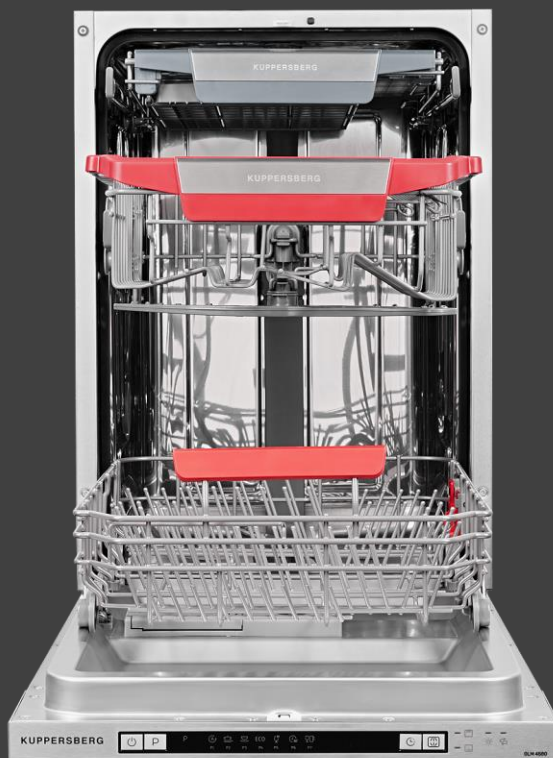

Встраиваемая посудомоечная машина GLM 4580