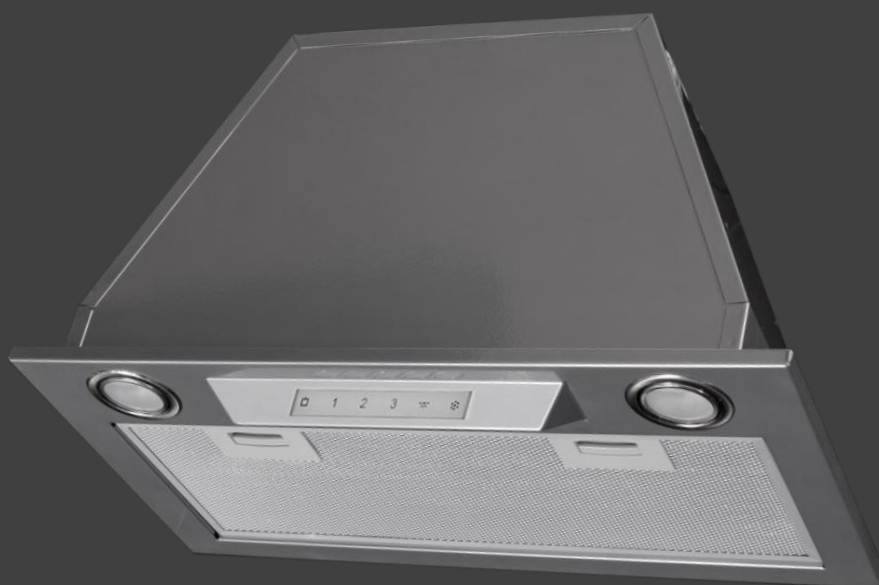

Вытяжка встраиваемая INLINE 52/72 XE