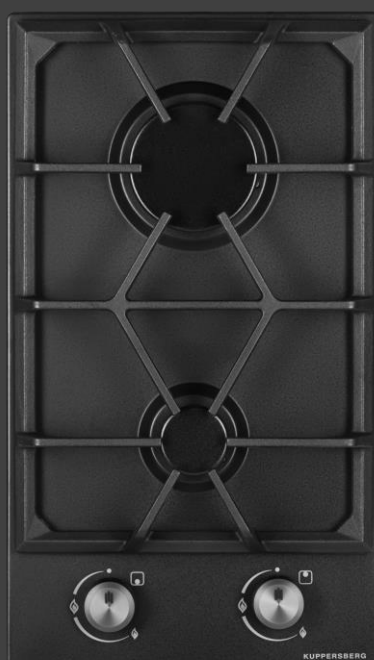

Цвет : чёрный/белый

Варочная панель газовая FS 32 X/B/W

Характеристики :

- Ширина 30 см
- Поверхность: закаленное стекло
- Решетки: мелкопористый чугун
- Конфорки: SABAF
- Панель управления: ровень
- Установка решетки: задняя планка
- Защитные манжеты регуляторов
- Газ-контроль
- Электроподжиг
- Края: FACET