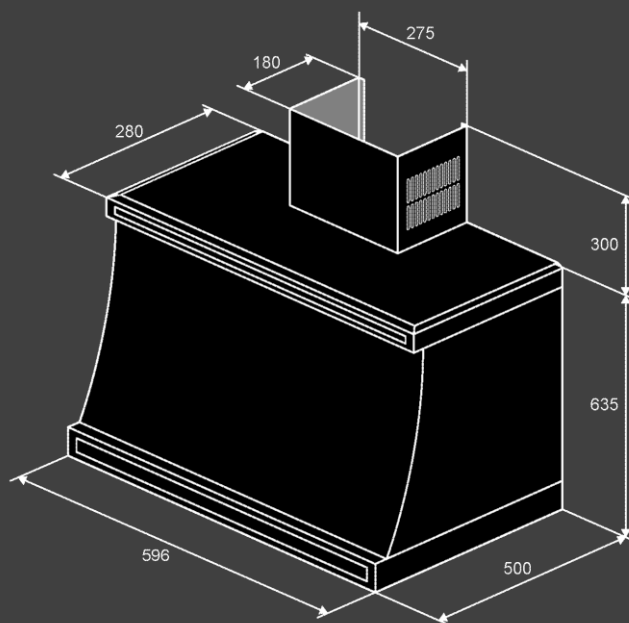

Комплектация

- Обратный клапан
- Переходник 150-120мм
- •

Цвет : антрацит/серебро