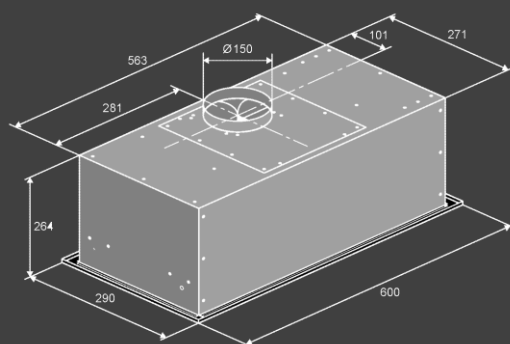

Комплектация

- Обратный клапан
- Переходник 150-120мм
- •

Цвет : черный