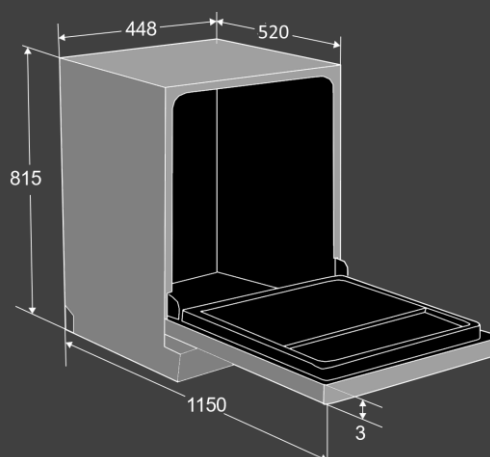

Комплектация

- Установочный комплект
- Мерный стакан/ воронка для соли
- Держатель бокалов