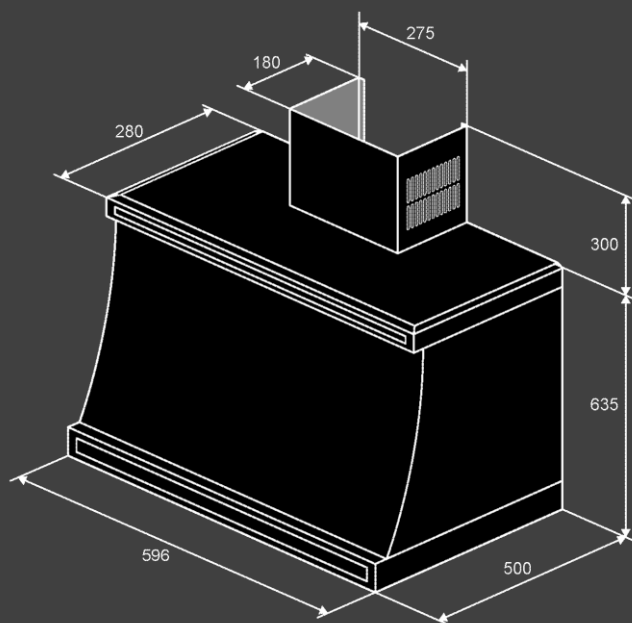

Комплектация

- Обратный клапан
- Переходник 150-120мм
- •

Цвет : бордовый/бронза