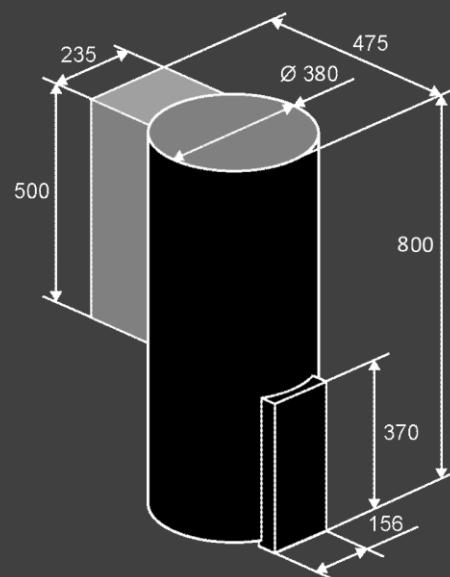

Цвет : нержавеющая сталь/золото/
черный

Вытяжка островная MOTUBA X/GOLD/B

Характеристики :

- Ширина 38 см
- Материал фасада: металл
- Тип вытяжки : островная
- Производительность : 1000 м3
- Уровень шума : 51 дБ
- Управление : сенсорное
- Количество скоростей : 4
- Освещение : LED
- Количество ламп, мощность : 4x2
- Дисплей : есть
- Таймер : есть
- Жировой фильтр : 1
- Диаметр воздуховода : 150 мм