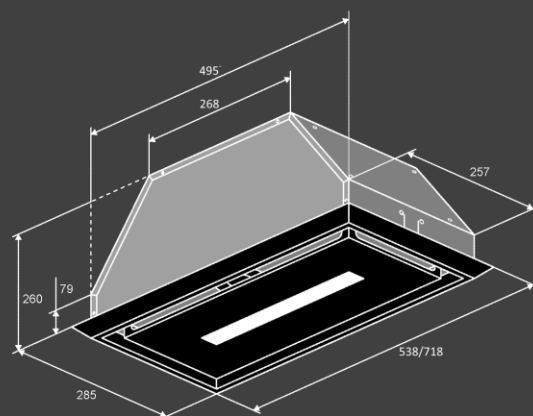

Цвет : черный

Вытяжка встраиваемая INBOX 54/73 W

54
73

1000
м3

Характеристики :

- Ширина 54/73 см
- Материал фасада: металл/стекло
- Тип вытяжки : врезная
- Производительность : 1000 м3
- Уровень шума : 49 дБ
- Управление : электронное кнопочное
- Количество скоростей : 4
- Освещение : LED
- Количество ламп, мощность : 1x13
- Дисплей : есть
- Таймер : есть
- Жировой фильтр : 1
- Диаметр воздуховода : 150 мм