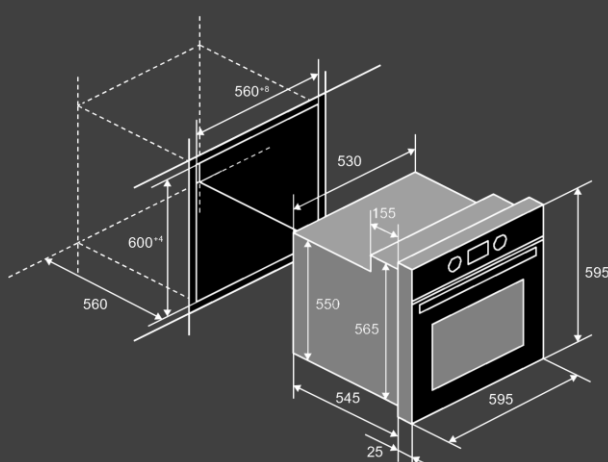

Духовой шкаф электрический HO 658 W

Характеристики :

- Встраиваемый духовой шкаф
- Фасад: закаленное стекло
- Объем духового шкафа: 65 л.
- Управление : утапливаемые поворотные переключатели
- Таймер : сенсорный мультифункциональный
- Камера : эмаль легкой очистки
- Очистка : гидrolитическая
- Дверь: съемная, разборная
- Стекол: 3
- Уровней приготовления: 5
- Хромированные направляющие