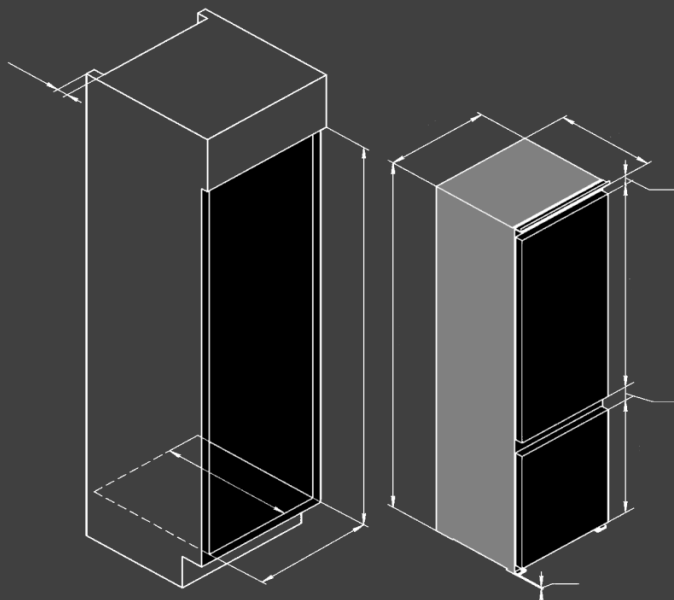

Размеры и классы :

- Класс энергопотребления : A+
- Климатический класс : ST
- Размеры (ВxШxГ) см : 177x54x54,5

Цвет : белый