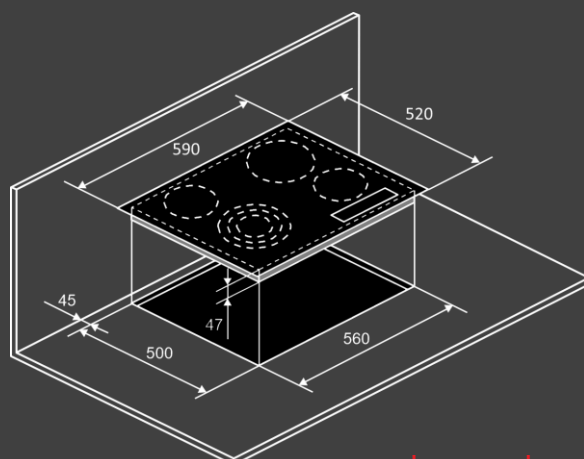

Комплектация

- Кабель 1,2м (без вилки)
- Монтажный комплект

Цвет : черный

Варочная панель электрическая ECS 603 C

Характеристики :

- Ширина 60 см
- Тип нагрева HI LIGHT
- Стеклокерамика NEG
- Зоны расширения: 1
- Управление: сенсор слайдер
- Таймер на отключение
- Будильник
- Stop & Go
- Блокировка от детей
- Защита от перелива
- Автоотключение
- Индикатор остаточного тепла
- Прямые края