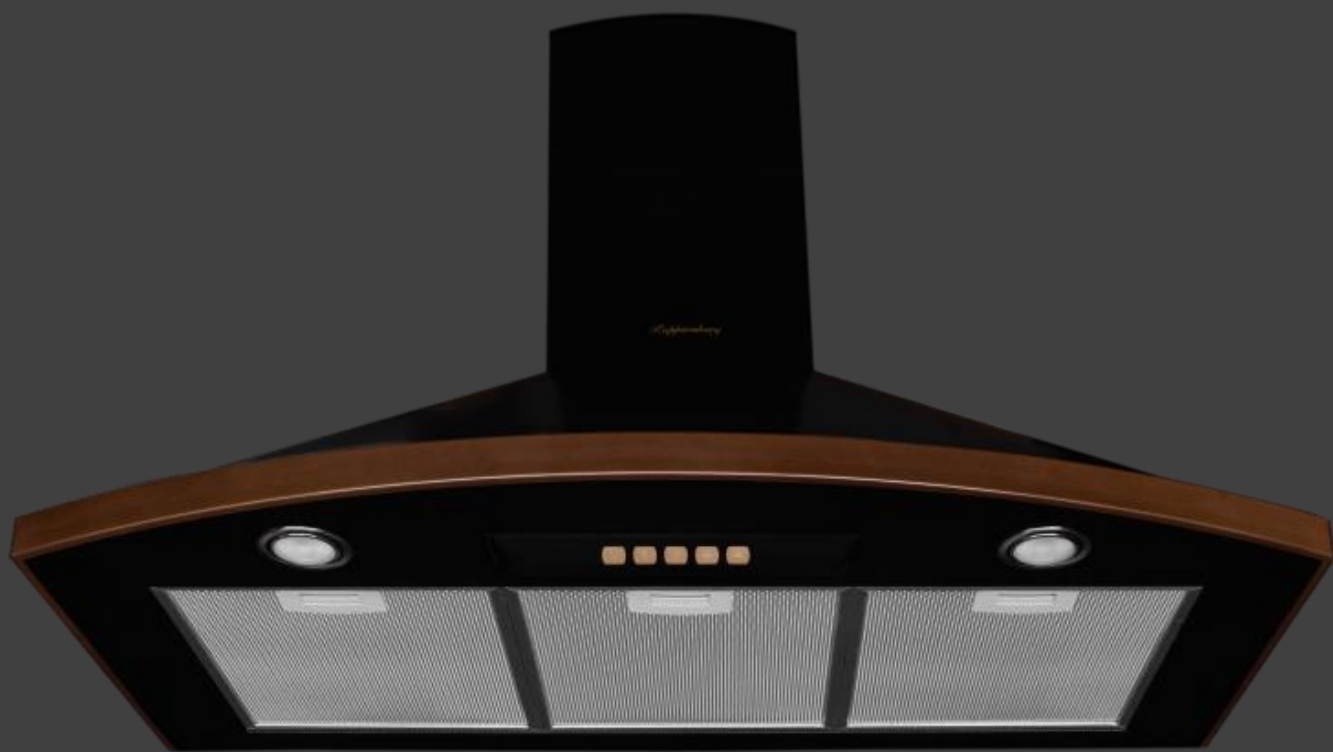

Цвет : бежевый

Вытяжка наклонная BONA 90 В Bronze

Характеристики :

- Ширина 60 см
- Материал фасада: металл
- Тип вытяжки : купольная
- Производительность : 800 м3
- Уровень шума : 42 дБ
- Управление : электронное кнопочное
- Количество скоростей : 3
- Освещение : LED
- Количество ламп, мощность : 2x4
- Дисплей : нет
- Таймер : есть
- Жировой фильтр : 3
- Диаметр воздуховода : 150 мм