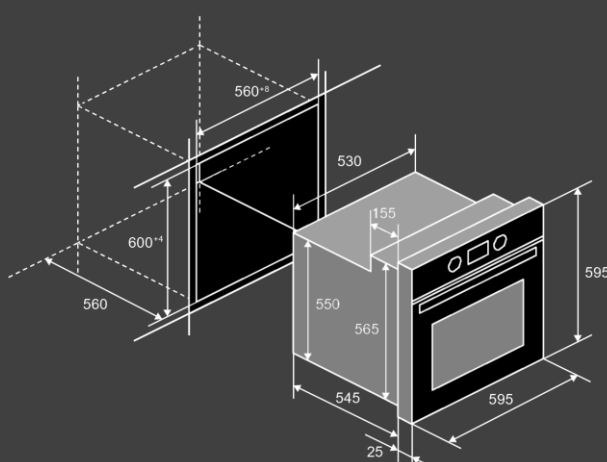

Комплектация

- Стандартный противень
- Решетка для гриля

Цвет : белый