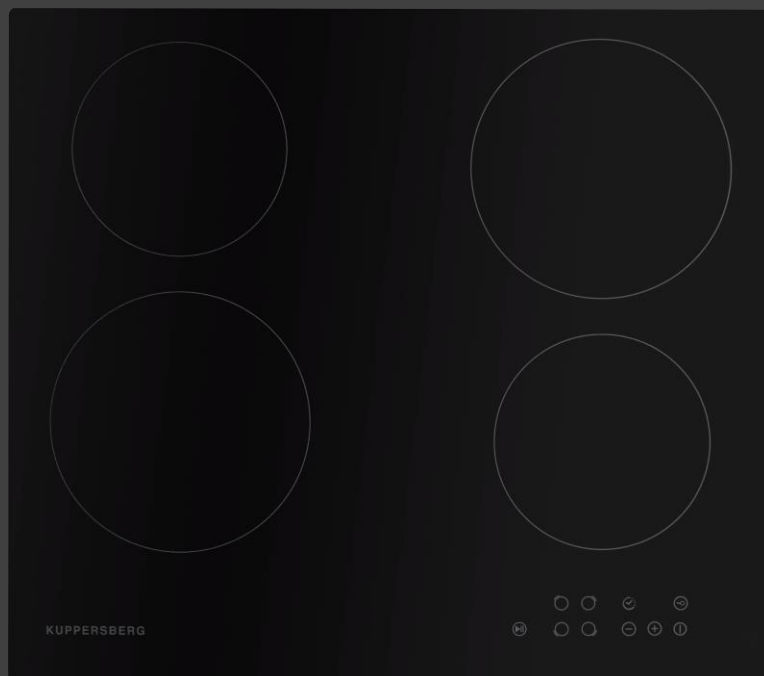

Варочная панель электрическая ECO 601