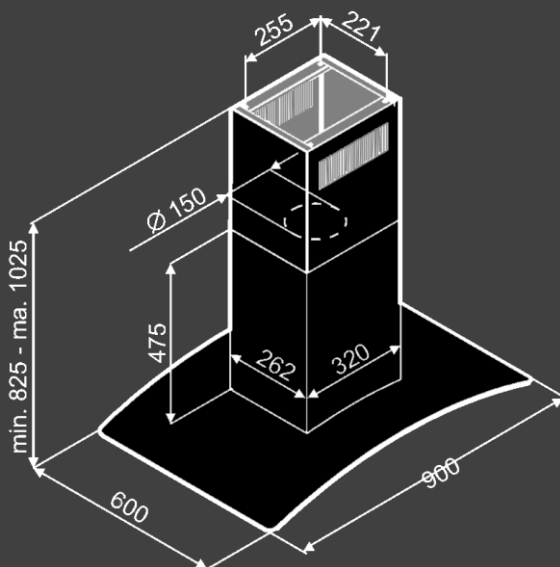

Комплектация

- Обратный клапан
- Переходник 150-120мм
- •

Цвет : нержавеющая сталь