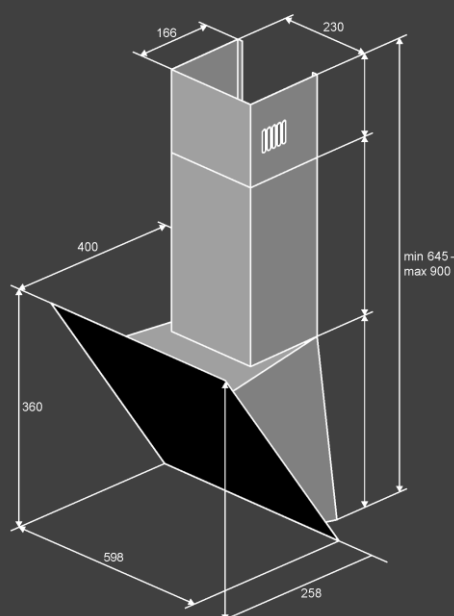

Комплектация

- Обратный клапан
- Переходник 120-100мм

Цвет : черный