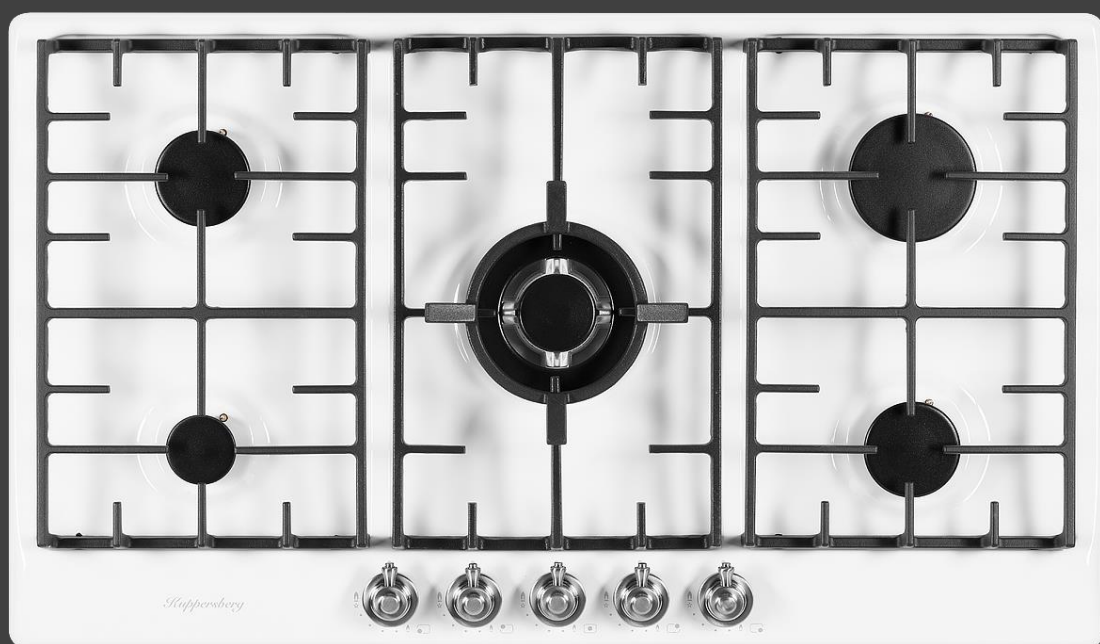

Варочная панель газовая FV 9 TGRZ W Silver