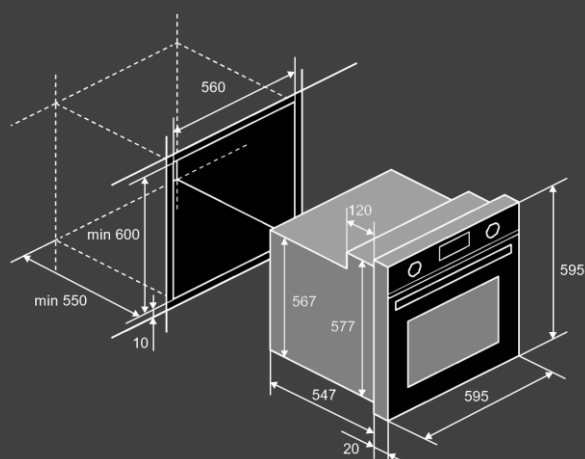

10 режимов работы :

- Традиционный нагрев с конвекцией
- Традиционный нагрев
- Гриль с конвекцией
- Гриль
- Малый гриль с конвекцией
- TURBO
- Пицца
- Нижний нагрев
- Разморозка
- Подсветка