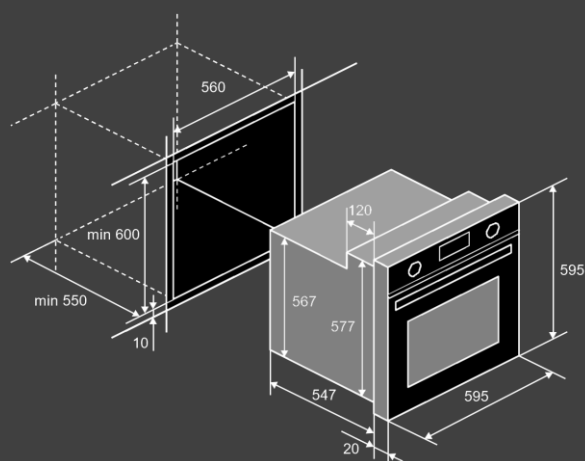

Комплектация

- Стандартный противень
- Решетка для гриля

Цвет : графит

Духовой шкаф электрический HF 608 W

80 L

**SCHOTT
LOW-E**

Характеристики :

- Встраиваемый духовой шкаф
- Фасад: закаленное стекло
- Объем духового шкафа: 80 л.
- Управление : утапливаемые поворотные переключатели
- Таймер : сенсорный мультифункциональный
- Камера : эмаль легкой очистки
- Очистка : гидrolитическая
- Дверь: съемная, разборная
- Стекол: 2
- Уровней приготовления: 5
- Телескопические направляющие: 1