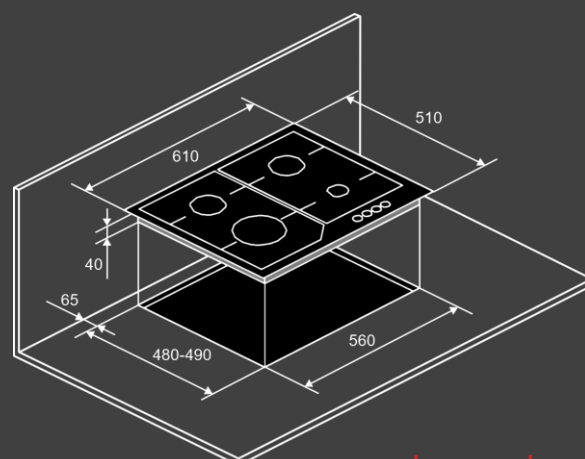

Комплектация

- Жиклеры под сжиженный газ
- Монтажный комплект

Цвет : черный