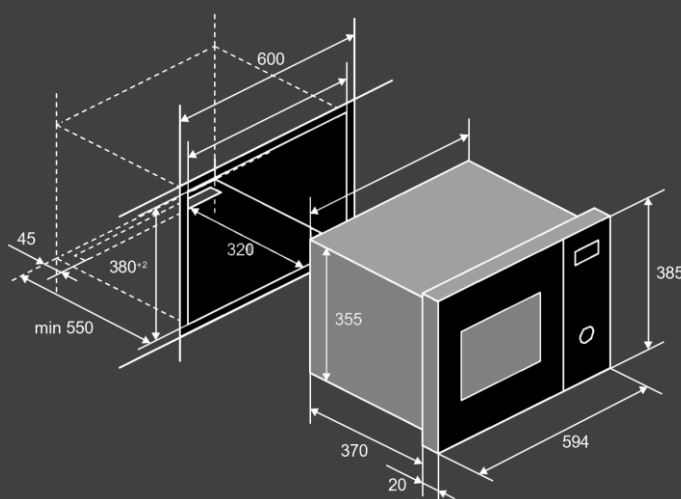

Комплектация

- Поворотный стол 24,5 см
- Решётка для гриля

Цвет : белый