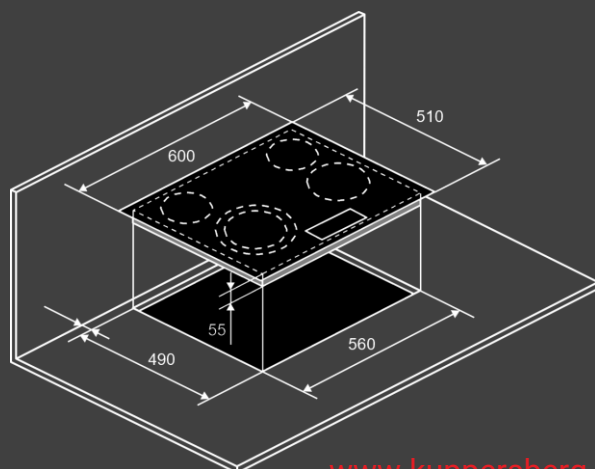

Комплектация

- Кабель 1,2м (без вилки)
- Монтажный комплект

Цвет : черный