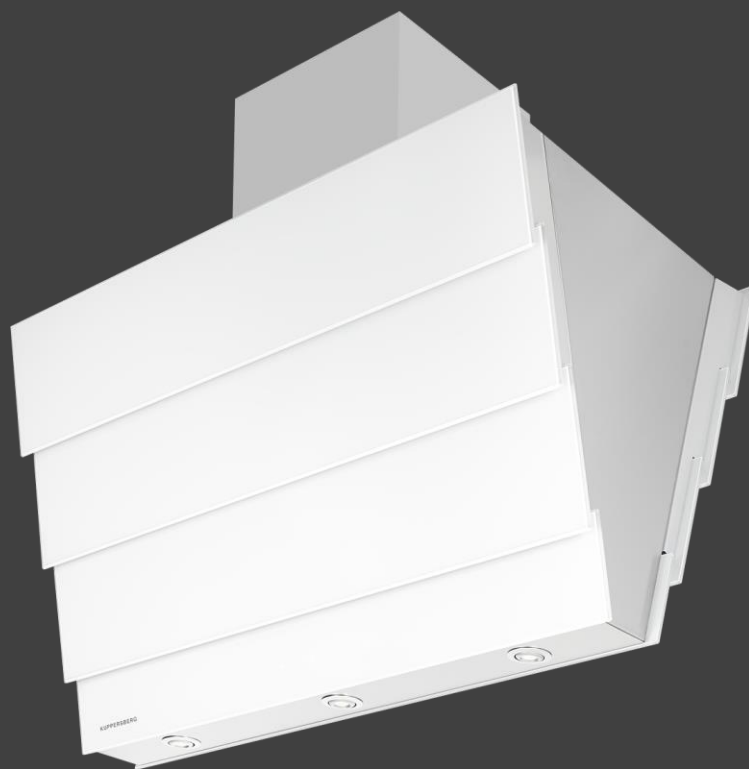

Вытяжка островная RAMZ 90 W