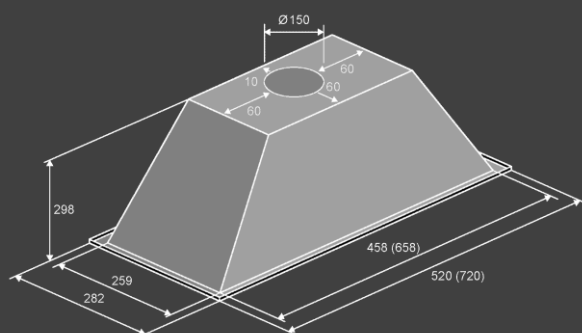

Комплектация

- Обратный клапан
- Переходник 150-120мм
- •

Цвет : черный