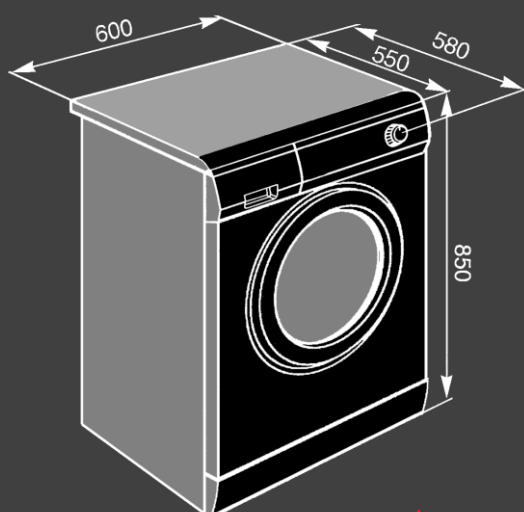

Размеры и подключение :

- Мощность подключения : 2.1 кВт
- Класс энергопотребления : A +++
- Класс стирки : A
- Класс отжима : A
- Размеры (ВxШxГ): 850x600x580

Комплектация

- Заливной/ сливной шланг

Цвет : белый