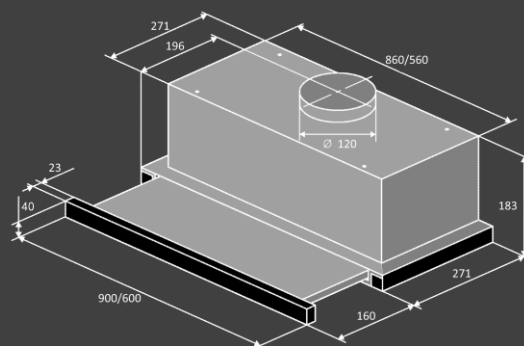

Комплектация

- Обратный клапан
- Переходник 120-100 мм
- •

Цвет : белый