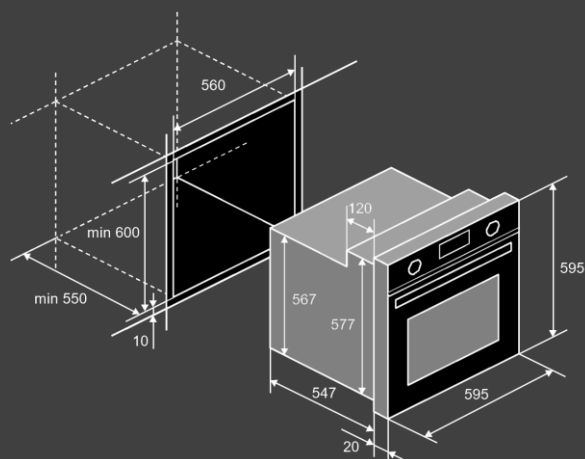

Комплектация

- Стандартный противень
- Решетка для гриля

Цвет : черный/нержавеющая сталь