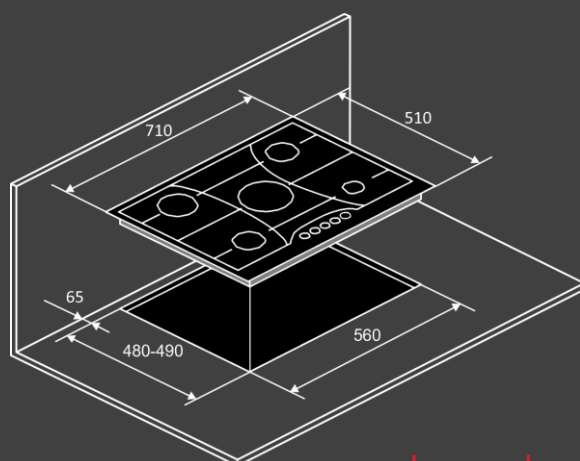

Комплектация

- Жиклеры под сжиженный газ
- Монтажный комплект

Цвет : бежевый/бронза