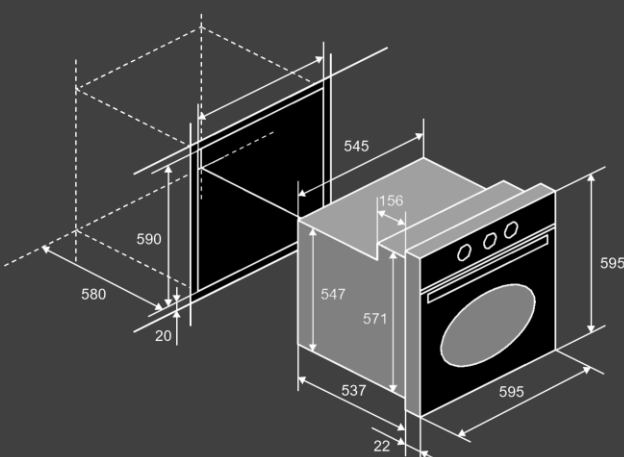

Духовой шкаф электрический SR 6911 C Bronze

70 L

Характеристики :

- Встраиваемый духовой шкаф
- Фасад: закаленное стекло
- Объем духового шкафа: 70 л.
- Управление : поворотные переключатели
- Таймер : аналоговый мультифункциональный
- Камера : эмаль легкой очистки
- Очистка : гидrolитическая/каталитическая
- Откидной гриль
- Дверь: съемная, разборная
- Стекол: 3
- Уровней приготовления: 5
- Телескопические направляющие: 1
- Доводчик двери в обе стороны

Размеры и подключение :

- Мощность подключения: 2.9 кВт
- Класс энергопотребления: А+
- Кабель 1.2м (без вилки)
- Размеры духового шкафа (ВхШхГ), мм: 595x595x559

Комплектация

- Стандартный/глубокий противень
- Решетка для гриля

Цвет : бежевый/бронза

11 режимов работы :

- Традиционный нагрев
- Гриль
- Макси гриль
- Нижний нагрев
- Макси гриль с конвекцией
- Турбо режим
- Пицца
- ECO
- Разморозка
- Очистка
- Быстрый нагрев