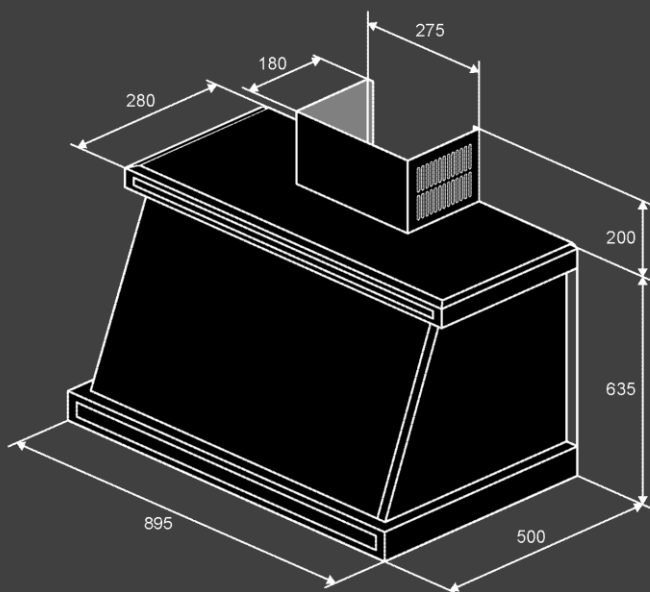

Комплектация

- Обратный клапан
- Переходник 150-120мм
- •

Цвет : бежевый/бронза