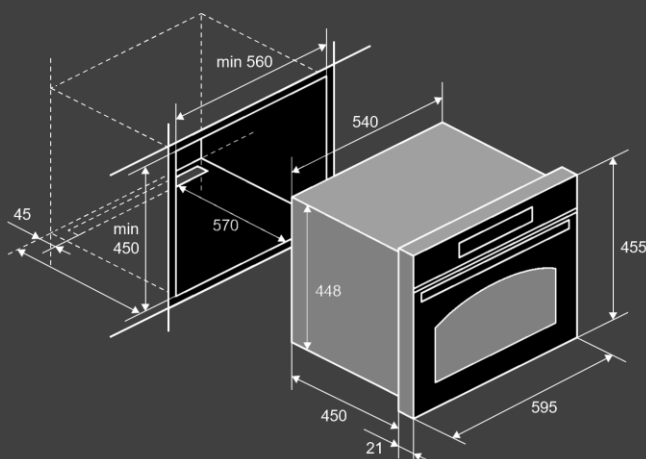

Комплектация

- Поворотный стол 31 см
- Решётка для гриля 2

Цвет : бежевый/бронза