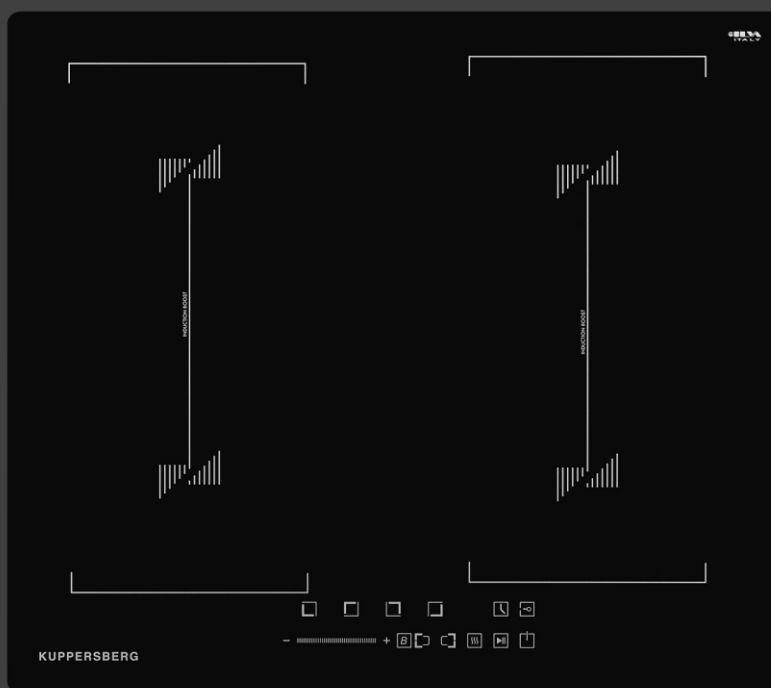

Характеристики :

- Ширина 60 см
- Тип нагрева INDUCTION
- Стеклокерамика ILVA
- BOOSTER
- FLIXI ZONE
- Управление: сенсор слайдер
- Таймер на отключение
- Будильник
- Stop & Go
- Блокировка от детей
- Защита от перелива
- Автоотключение
- Индикатор остаточного тепла
- Прямые края