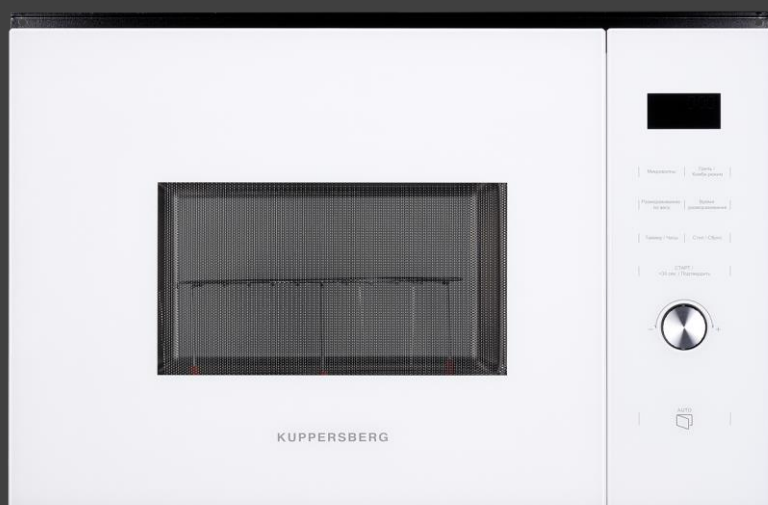

Микроволновая печь HMW 650 WH