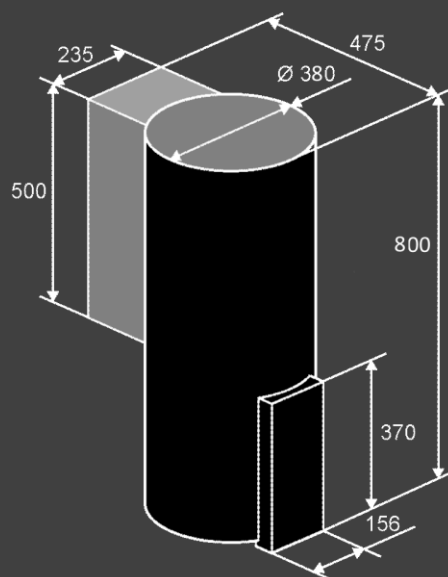

Комплектация

- Обратный клапан
- Переходник 150-120мм
- ПДУ

Цвет : нержавеющая сталь/золото/
черный