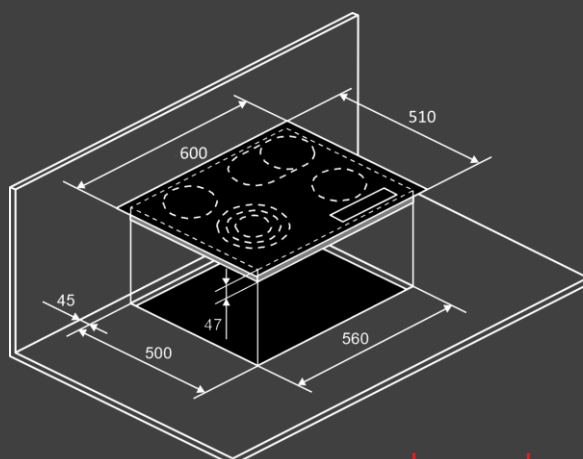

Комплектация

- Кабель 1,2м (без вилки)
- Монтажный комплект

Цвет : черный