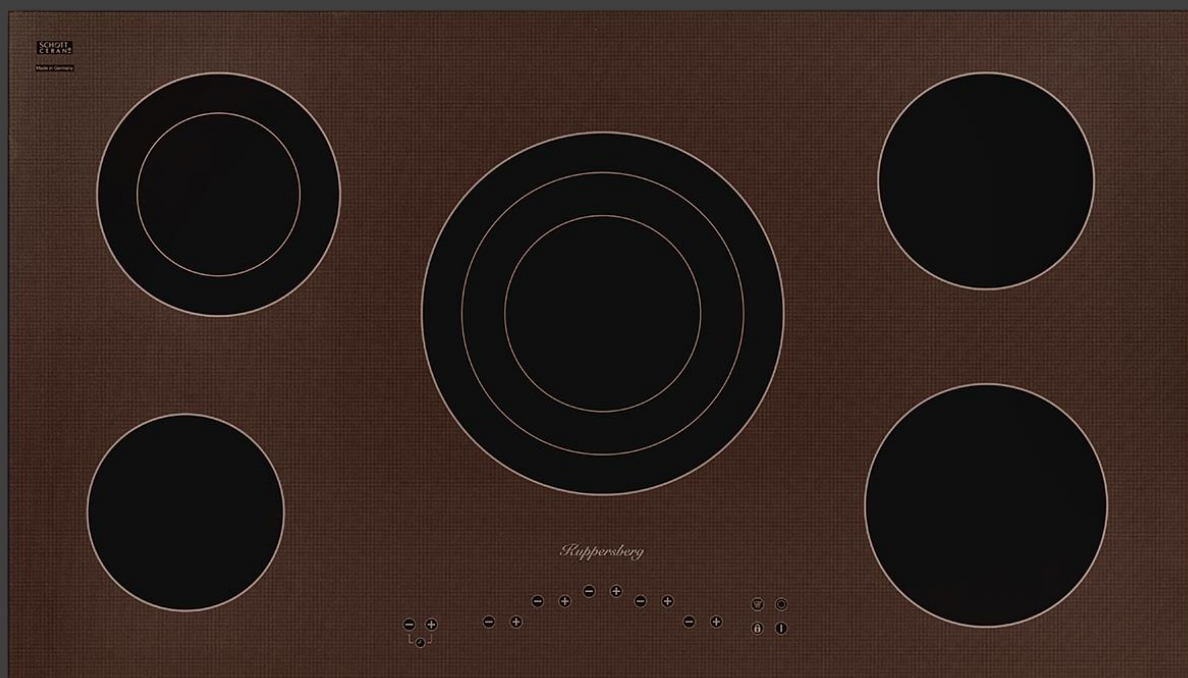

Характеристики :

- Ширина 95 см
- Тип нагрева HI LIGHT
- Стеклокерамика: SCHOTT CERAN
- Зоны расширения: 2
- Управление: сенсор слайдер
- Таймер на отключение
- Будильник
- Stop & Go
- Авто приготовление
- Блокировка от детей
- Защита от перелива
- Автоотключение
- Индикатор остаточного тепла
- Прямые края