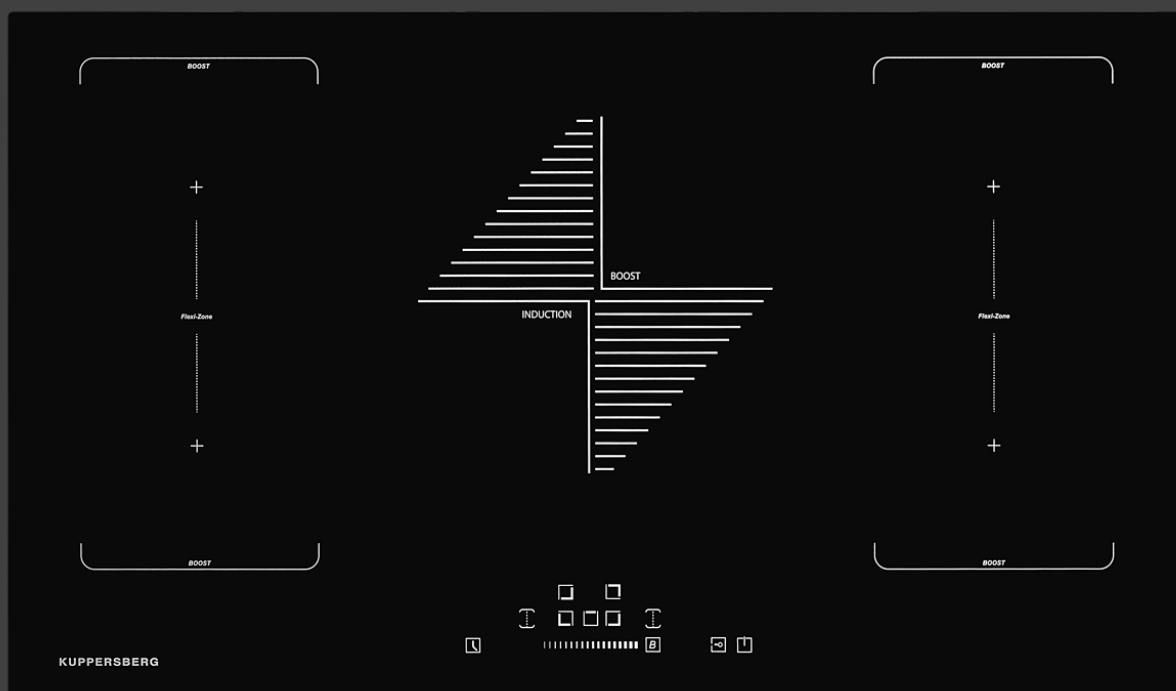

Характеристики :

- Ширина 60 см
- Тип нагрева INDUCTION
- Стеклокерамика KANGER
- BOOSTER
- FLIXI ZONE
- Управление: сенсор слайдер
- Таймер на отключение
- Будильник
- Stop & Go
- Блокировка от детей
- Защита от перелива
- Автоотключение
- Индикатор остаточного тепла
- Прямые края