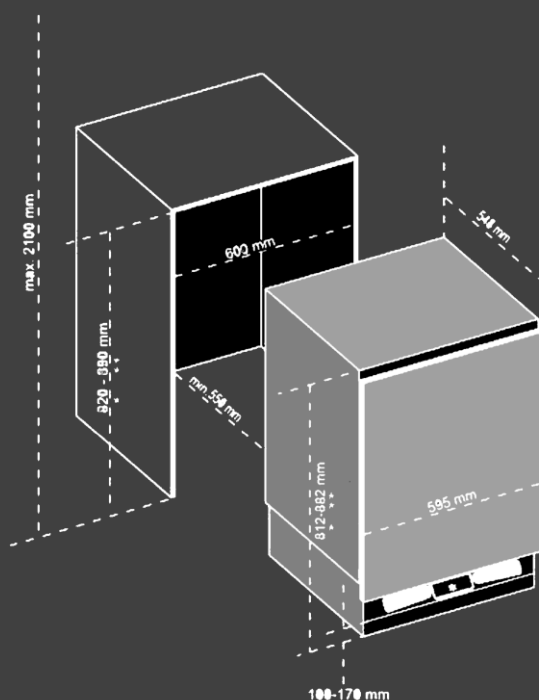

Размеры и классы :

- Класс энергопотребления : A+
- Климатический класс : ST
- Размеры(ВхШхГ)см:81,8x595x54,8

Цвет : белый