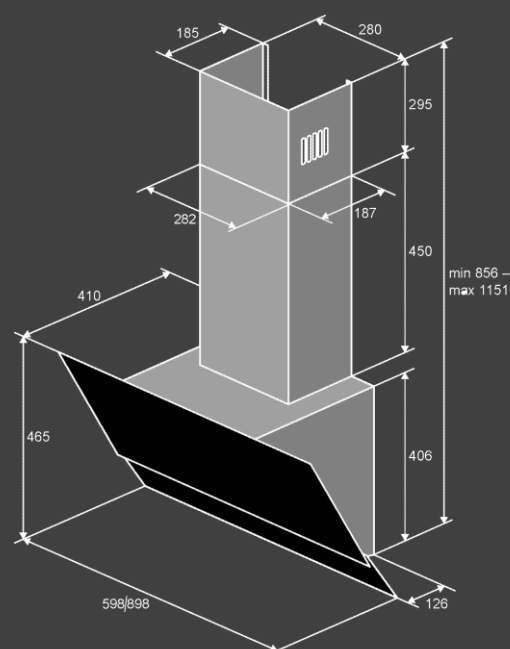

Размеры и мощность :

- Кабель 1.2м (с вилкой)
- Размеры (ШхВхГ)мм : 598x115x410
- Мощность : 234 Вт

Комплектация

- Обратный клапан
- Переходник 150-120мм
- ПДУ

Цвет : белый

Режим работы :

- Отвод
- Рециркуляция
- угольный фильтр KF - ES (опция)