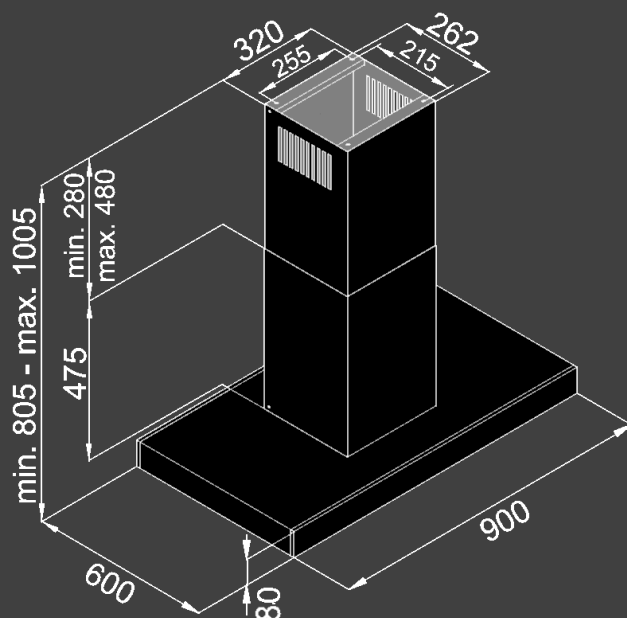

Комплектация

- Обратный клапан
- Переходник 150-120мм
- •

Цвет : черный/нержавеющая сталь