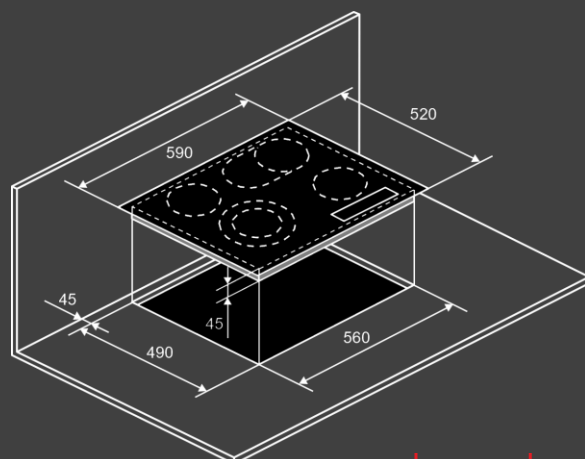

Комплектация

- Кабель 1,2м (без вилки)
- Монтажный комплект

Цвет : черный