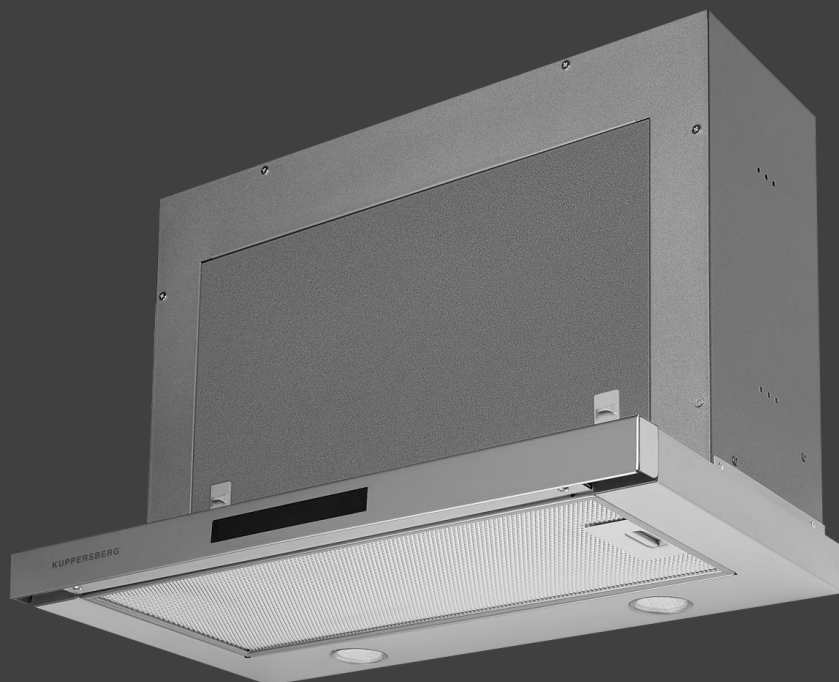

Вытяжка встраиваемая SLIMBOX 60/90 X