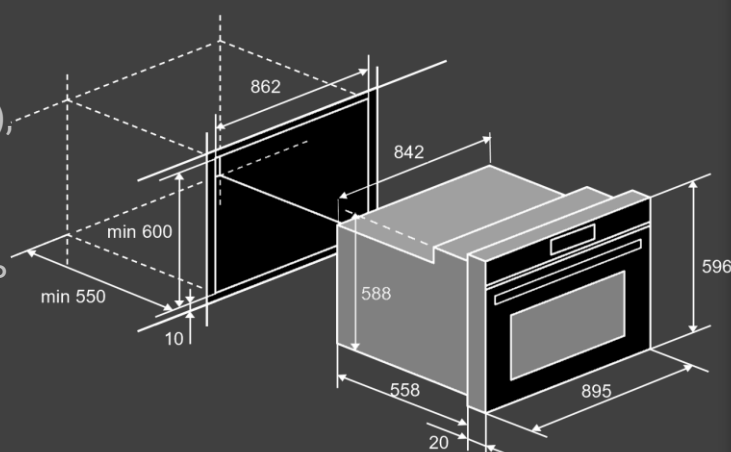

Комплектация

- Стандартный/глубокий противень
- Решетка для гриля

Цвет : антрацит/серебро