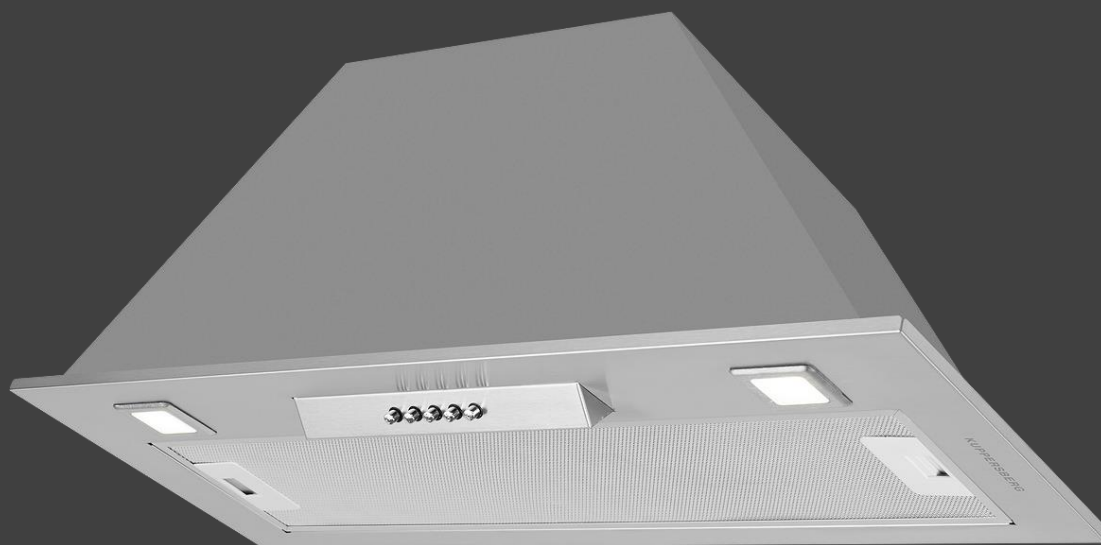

Вытяжка встраиваемая INLINEA 70 X