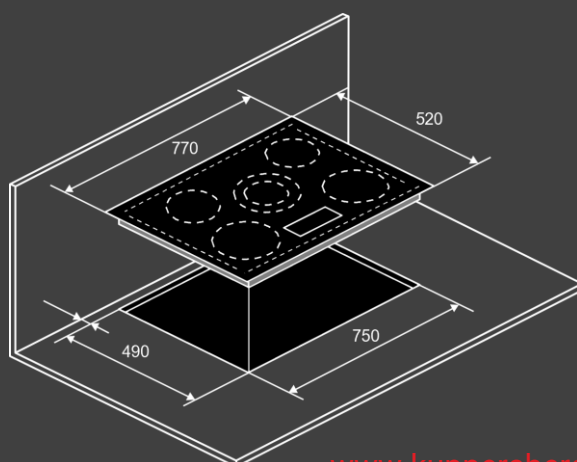

Комплектация

- Кабель 1,2м (без вилки)
- Монтажный комплект

Цвет : черный