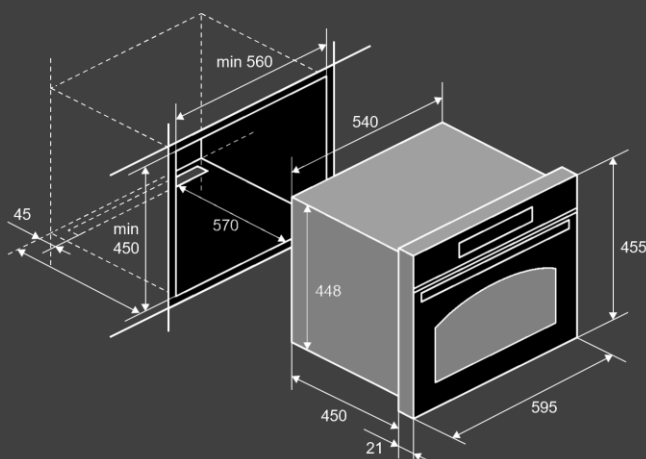

Комплектация

- Поворотный стол 31 см
- Решётка для гриля 2

Цвет : антрацит/бронза