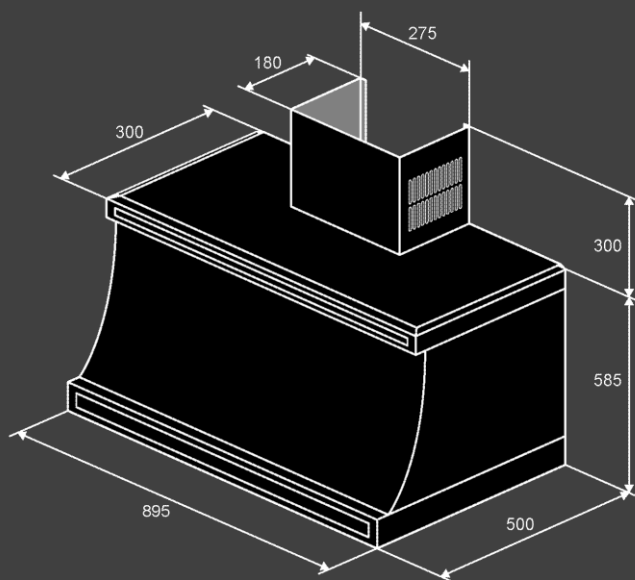

Комплектация

- Обратный клапан
- Переходник 150-120мм
- •

Цвет : бежевый/бронза