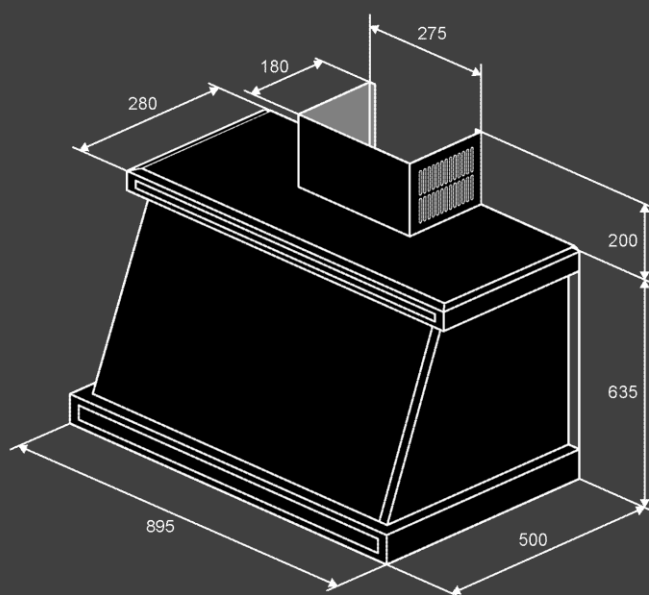

Комплектация

- Обратный клапан
- Переходник 150-120мм
- •

Цвет : антрацит/серебро