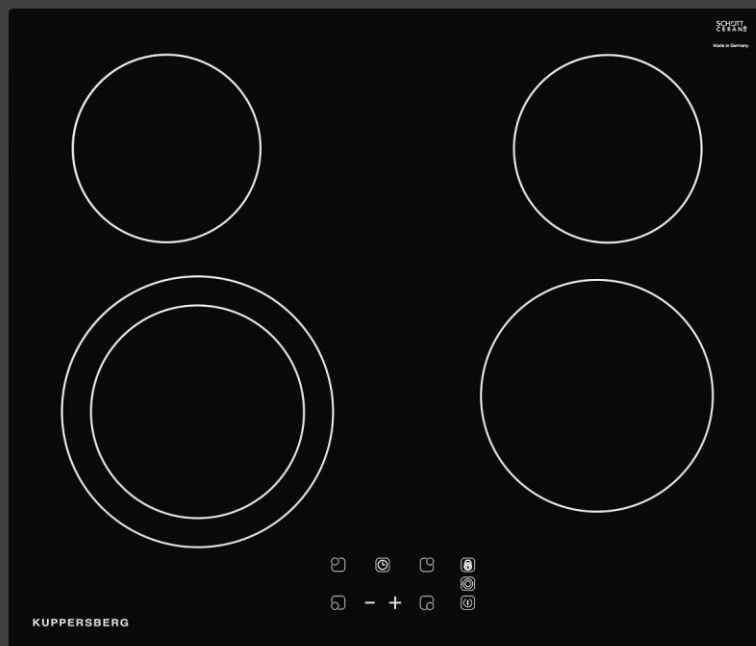

Комплектация

- Кабель 1,2м (без вилки)
- Монтажный комплект

Цвет : черный

Варочная панель электрическая ESO 602

Характеристики :

- Ширина: 60 см
- Тип нагрева: HI LIGHT
- Стеклокерамика: SCHOTT CERAN
- Зоны расширения: 1
- Управление: сенсор кнопки
- Таймер на отключение
- Будильник
- Авто закипание
- Блокировка от детей
- Защита от перелива
- Автоотключение
- Индикатор остаточного тепла
- Прямые края