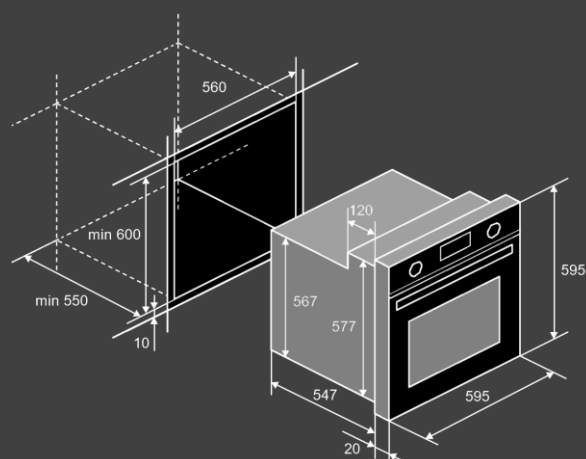

Комплектация

- Стандартный противень
- Решетка для гриля

Цвет : белый

Духовой шкаф электрический HF 608 BX

80 L

**SCHOTT
LOW-E**

Характеристики :

- Встраиваемый духовой шкаф
- Фасад: металл
- Объем духового шкафа: 80 л.
- Управление : утапливаемые поворотные переключатели
- Таймер : сенсорный мультифункциональный
- Камера : эмаль легкой очистки
- Очистка : гидrolитическая
- Дверь: съемная, разборная
- Стекол: 2
- Уровней приготовления: 5
- Телескопические направляющие: 1