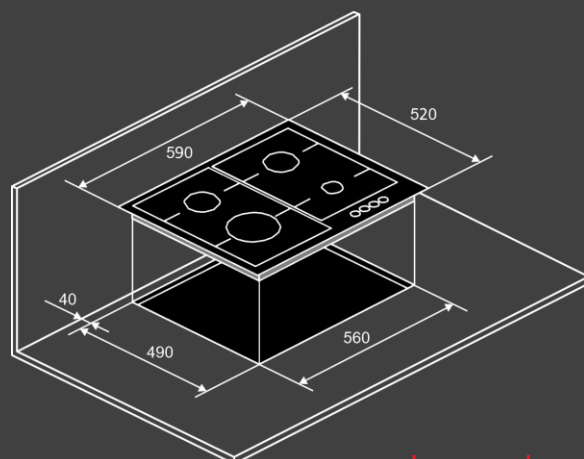

Комплектация

- Жиклеры под сжиженный газ
- Монтажный комплект

Цвет : черный