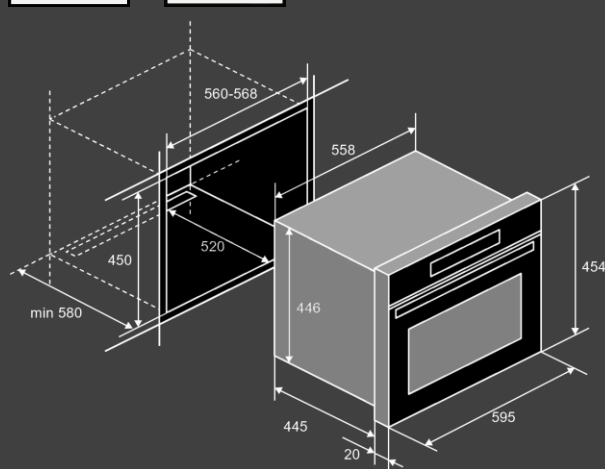

12 режимов работы :

- Традиционный нагрев
- Турбо режим
- Традиционный нагрев с конвекцией
- Гриль
- Макси гриль с конвекцией
- Макси гриль
- Пицца
- ECO
- Разморозка
- Подъем теста