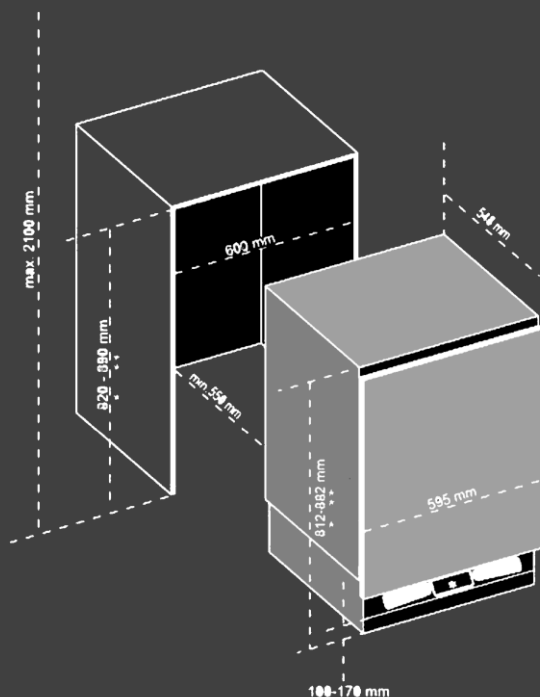

Размеры и классы :

- Класс энергопотребления : A+
- Климатический класс : ST
- Размеры(ВхШхГ)см:81,8х595х54,8

Цвет : белый