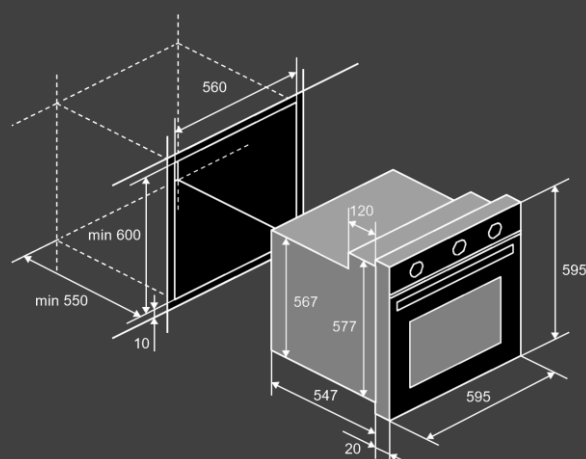

Комплектация

- Стандартный противень
- Решетка для гриля

Цвет : черный