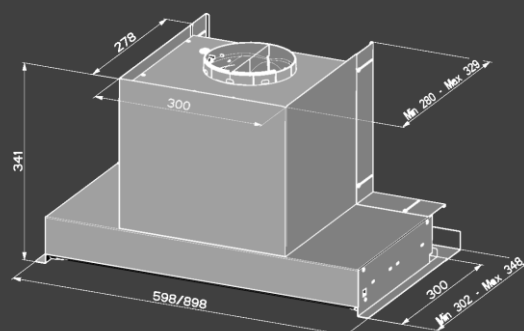

Комплектация

- Обратный клапан
- Переходник 150-120 мм
- •

Цвет : нержавеющая сталь