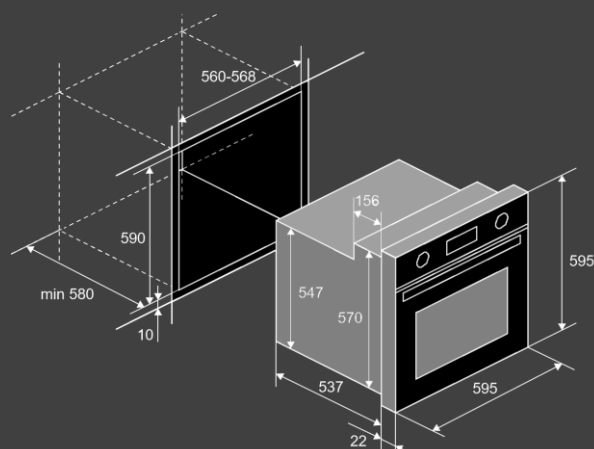

Духовой шкаф электрический FRH 611 W

70 L

Характеристики :

- Встраиваемый духовой шкаф
- Фасад: закаленное стекло
- Объем духового шкафа: 70 л.
- Управление : утапливаемые поворотные переключатели
- Таймер : сенсорный мульти-функциональный
- Камера : эмаль легкой очистки
- Очистка : гидrolитическая
- Откидной гриль
- Дверь: съемная, разборная
- Стекол: 3
- Уровней приготовления: 5
- Телескопические направляющие: 1
- Доводчик двери в обе стороны

Размеры и подключение :

- Мощность подключения: 2.9 кВт
- Класс энергопотребления: A+
- Кабель 1.2м (с вилкой)
- Размеры духового шкафа (ВхШхГ), мм: 595x595x559

Комплектация

- Стандартный/глубокий противень
- Решетка для гриля

Цвет : белый

11 режимов работы :

- Традиционный нагрев
- Гриль
- Макси гриль
- Нижний нагрев
- Макси гриль с конвекцией
- Турбо режим
- Пицца
- ECO
- Разморозка
- Очистка
- Быстрый нагрев