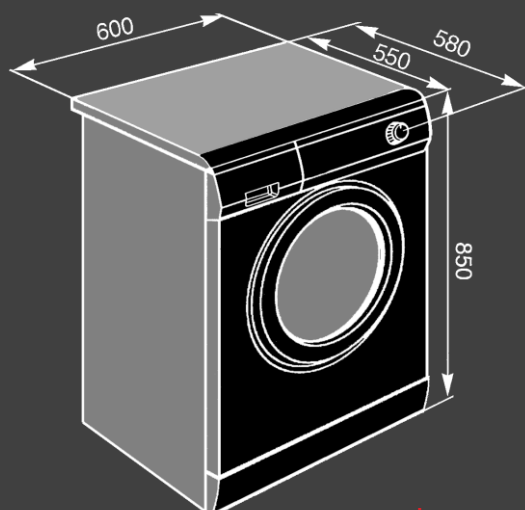

Стиральная машина WID 56149 W

Характеристики :

- Тип: отдельно-стоящая
- Глубина : 52
- Загрузка: 9 кг
- Обороты : 1400
- Управление : сенсорное
- Барабан : нержавеющая сталь
- Бак : карботек, разборный
- Жидкие моющие средства : да
- Трехточечный амортизатор
- Двигатель : INVERTER
- Блокировка от детей : да
- Таймер : да
- Автобалансировка : да
- Контроль пенообразования : да
- Звуковой сигнал : да
- Защита от протечек : частичная
- Удаление запахов : озонирование
- Капельное полоскание

Размеры и подключение :

- Мощность подключения : 2.1 кВт
- Класс энергопотребления : A ++
- Класс стирки : A
- Класс отжима : A
- Размеры (ВxШxГ): 850x600x520

Комплектация

- Заливной/ сливной шланг

Цвет : белый

16 программ :

- Хлопок
- Смешанные ткани
- Джинсы
- Шерсть
- Одеяло
- Быстра стирка
- Нижнее белье
- Сорочки
- Гигиена
- Полоскание +
- Отжим
- Очистка барабана
- Замачивание
- Пуховые изделия
- Воздушная стирка