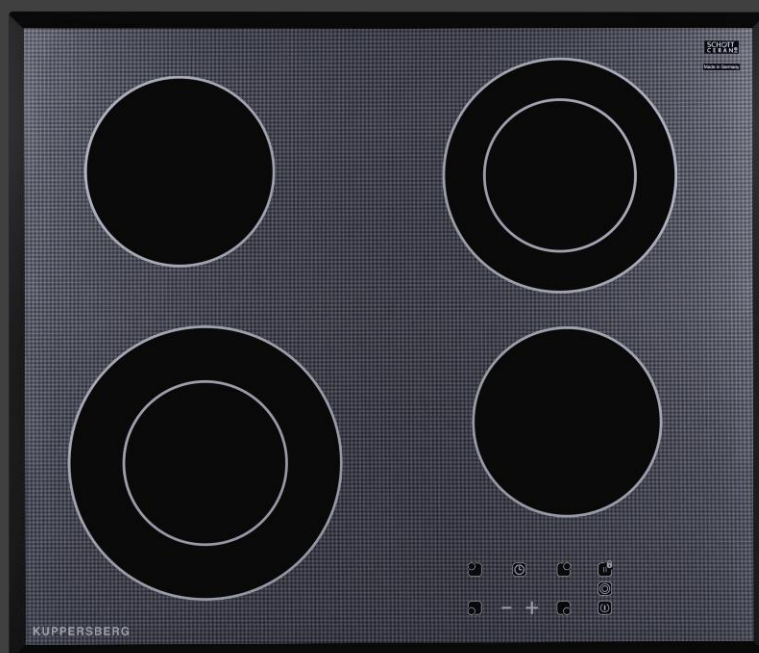

Комплектация

- Кабель 1,2м (без вилки)
- Монтажный комплект

Цвет : черный

Варочная панель электрическая ESO 622 R

Характеристики :

- Ширина: 60 см
- Тип нагрева: HI LIGHT
- Стеклокерамика: SCHOTT CERAN
- Зоны расширения: 2
- Управление: сенсор кнопки
- Таймер на отключение
- Будильник
- Авто закипание
- Блокировка от детей
- Защита от перелива
- Автоотключение
- Индикатор остаточного тепла
- Рамка металлическая

Комплектация

- Кабель 1,2м (без вилки)
- Монтажный комплект

Цвет : черный

Варочная панель электрическая ESO 622 F

Характеристики :

- Ширина: 60 см
- Тип нагрева: HI LIGHT
- Стеклокерамика: SCHOTT CERAN
- Зоны расширения: 2
- Управление: сенсор кнопки
- Таймер на отключение
- Будильник
- Авто закипание
- Блокировка от детей
- Защита от перелива
- Автоотключение
- Индикатор остаточного тепла
- Прямые края