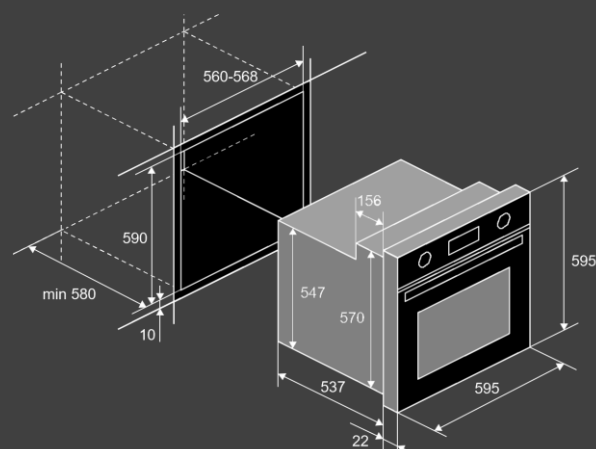

Духовой шкаф электрический FH 611 В

70 L

Характеристики :

- Встраиваемый духовой шкаф
- Фасад: закаленное стекло
- Объем духового шкафа: 70 л.
- Управление : поворотные переключатели
- Таймер : сенсорный мультифункциональный
- Камера : эмаль легкой очистки
- Очистка : гидrolитическая
- Откидной гриль
- Дверь: съемная, разборная
- Стекол: 3
- Уровней приготовления: 5
- Телескопические направляющие: 1
- Доводчик двери в обе стороны

Размеры и подключение :

- Мощность подключения: 2.9 кВт
- Класс энергопотребления: А+
- Кабель 1.2м (с вилкой)
- Размеры духового шкафа (ВхШхГ), мм: 595x595x559

Комплектация

- Стандартный/глубокий противень
- Решетка для гриля

Цвет : черный

11 режимов работы :

- Традиционный нагрев
- Гриль
- Макси гриль
- Нижний нагрев
- Макси гриль с конвекцией
- Турбо режим
- Пицца
- ECO
- Разморозка
- Очистка
- Быстрый нагрев