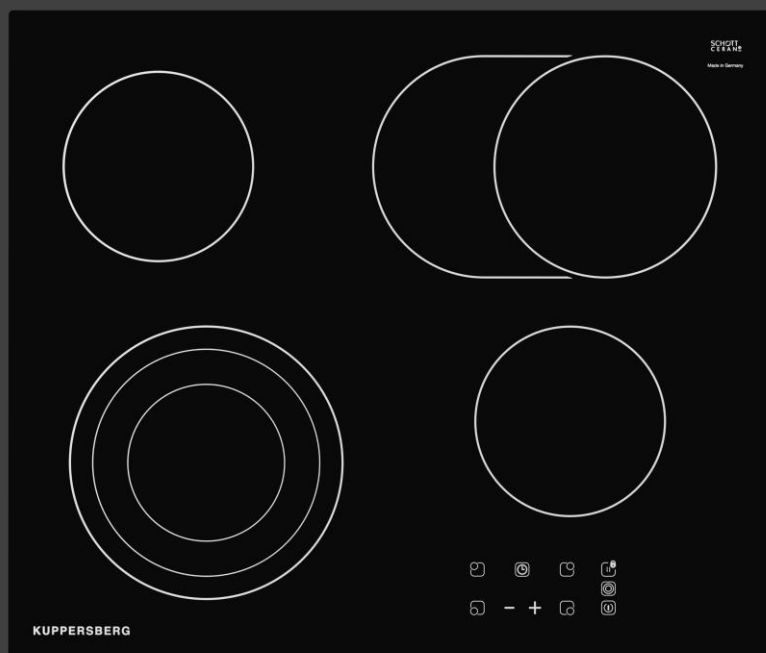

Комплектация

- Кабель 1,2м (без вилки)
- Монтажный комплект

Цвет : черный

Варочная панель электрическая ESO 629

Характеристики :

- Ширина 60 см
- Тип нагрева HI LIGHT
- Стеклокерамика: SCHOTT CERAN
- Зоны расширения: 2
- Управление: сенсор слайдер
- Таймер на отключение
- Будильник
- Stop & Go
- Блокировка от детей
- Защита от перелива
- Автоотключение
- Индикатор остаточного тепла
- Прямые края