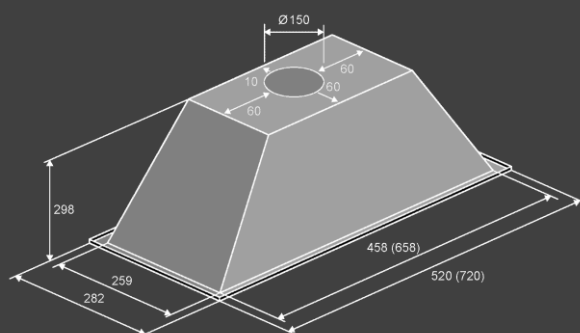

Комплектация

- Обратный клапан
- Переходник 150-120мм
- •

Цвет : серебристый