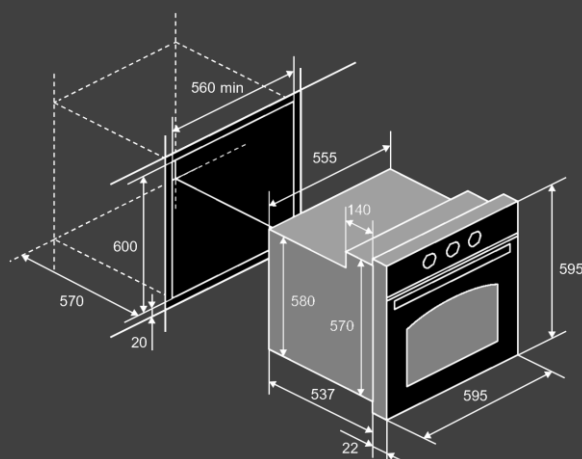

9 режимов работы :

- Гриль и нижний нагрев
- Гриль и нижний нагрев с конвекцией
- Нижний нагрев
- Турбо режим
- Макси гриль с конвекцией
- Макси гриль
- Гриль
- Традиционный нагрев с конвекцией
- Традиционный нагрев