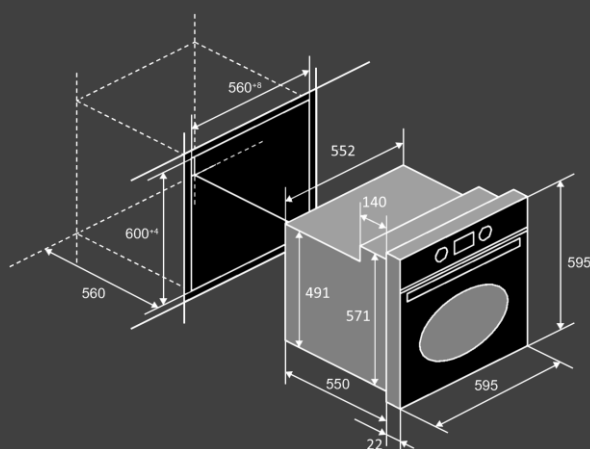

Комплектация

- Стандартный/глубокий противень
- Решетка для гриля

Цвет : бежевый/бронза