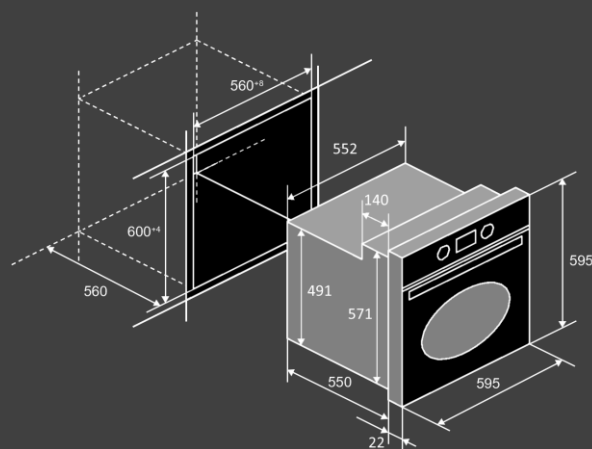

Комплектация

- Стандартный/глубокий противень
- Решетка для гриля

Цвет : черный/серебро