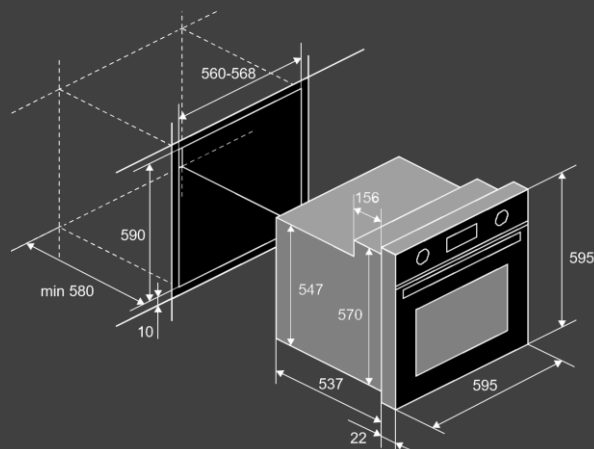

Духовой шкаф электрический FH 611 W

70 L

Характеристики :

- Встраиваемый духовой шкаф
- Фасад: закаленное стекло
- Объем духового шкафа: 70 л.
- Управление : поворотные переключатели
- Таймер : сенсорный мультифункциональный
- Камера : эмаль легкой очистки
- Очистка : гидrolитическая
- Откидной гриль
- Дверь: съемная, разборная
- Стекол: 3
- Уровней приготовления: 5
- Телескопические направляющие: 1
- Доводчик двери в обе стороны

Размеры и подключение :

- Мощность подключения: 2.9 кВт
- Класс энергопотребления: A+
- Кабель 1.2м (с вилкой)
- Размеры духового шкафа (ВхШхГ), мм: 595x595x559

Комплектация

- Стандартный/глубокий противень
- Решетка для гриля

Цвет : белый

11 режимов работы :

- Традиционный нагрев
- Гриль
- Макси гриль
- Нижний нагрев
- Макси гриль с конвекцией
- Турбо режим
- Пицца
- ECO
- Разморозка
- Очистка
- Быстрый нагрев