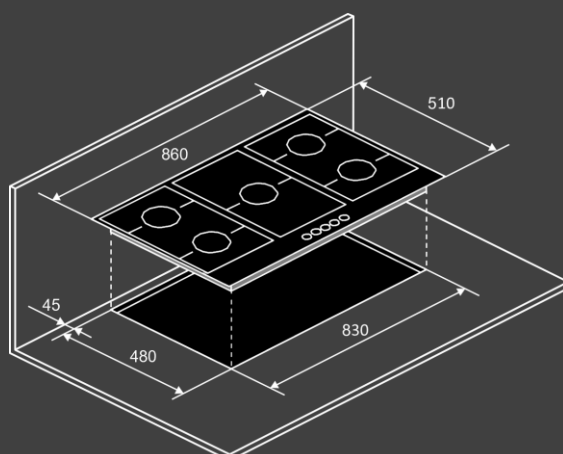

Комплектация

- Жиклеры под сжиженный газ
- Монтажный комплект

Цвет : бежевый/бронза