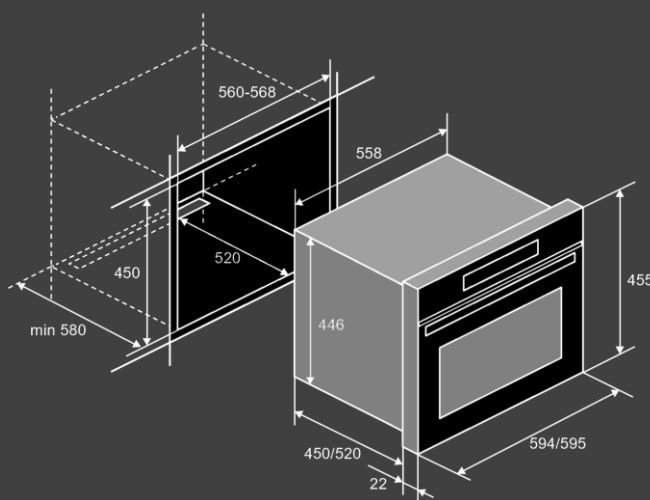

Комплектация

- Поворотный стол 31 см
- Решётка для гриля 2

Цвет : белый