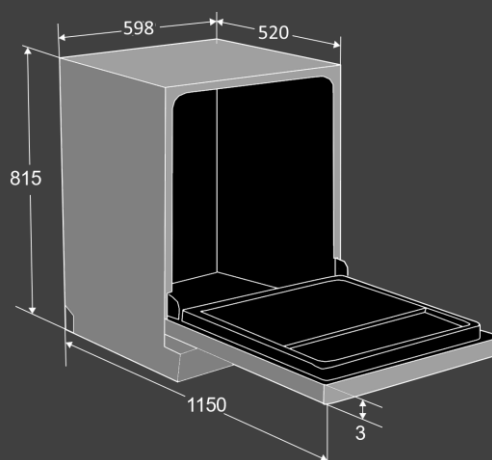

Комплектация

- Установочный комплект
- Мерный стакан/ воронка для соли