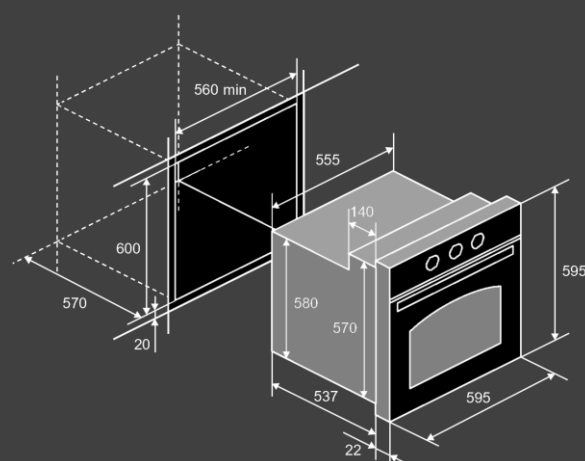

9 режимов работы :

- Гриль и нижний нагрев
- Гриль и нижний нагрев с конвекцией
- Нижний нагрев
- Турбо режим
- Макси гриль с конвекцией
- Макси гриль
- Гриль
- Традиционный нагрев с конвекцией
- Традиционный нагрев