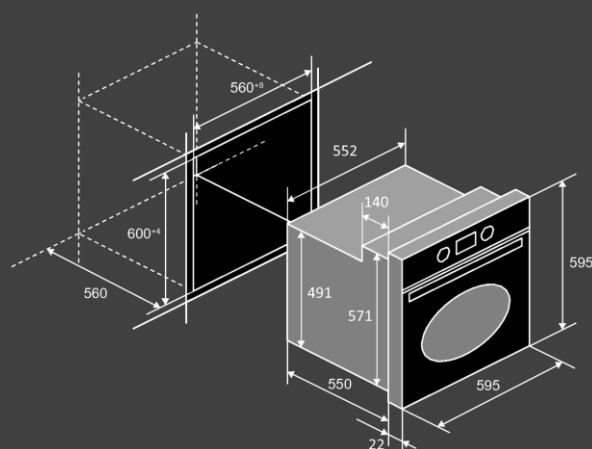

Комплектация

- Стандартный/глубокий противень
- Решетка для гриля

Цвет : черный/бронзовый