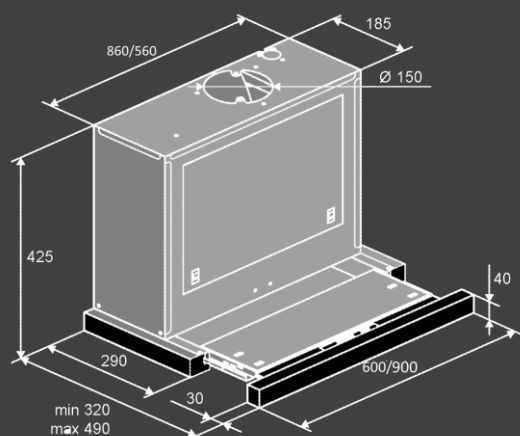

Комплектация

- Обратный клапан
- Переходник 150-120мм
- •

Цвет : белый