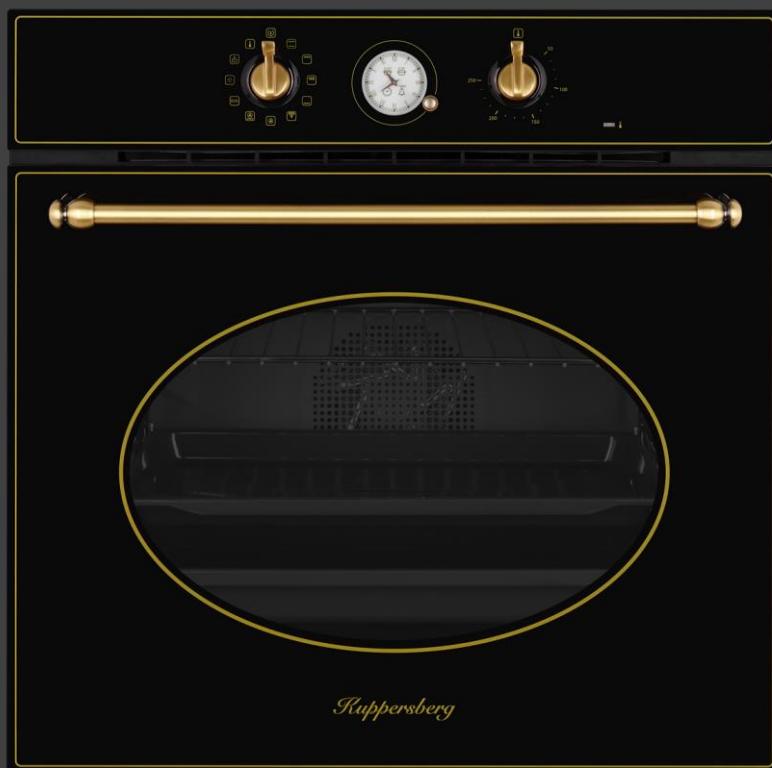

70 L

Характеристики :

- Встраиваемый духовой шкаф
- Фасад: закаленное стекло
- Объем духового шкафа: 70 л.
- Управление : поворотные переключатели
- Таймер : аналоговый мультифункциональный
- Камера : эмаль легкой очистки
- Очистка : гидrolитическая/ каталитическая
- Откидной гриль
- Дверь: съемная, разборная
- Стекол: 3
- Уровней приготовления: 5
- Телескопические направляющие: 1
- Доводчик двери в обе стороны

Размеры и подключение :

- Мощность подключения: 2.9 кВт
- Класс энергопотребления: A+
- Кабель 1.2м (без вилки)
- Размеры духового шкафа (ВхШхГ), мм: 595x595x559

Комплектация

- Стандартный/глубокий противень
- Решетка для гриля

Цвет : белый жемчуг/бронза

11 режимов работы :

- Традиционный нагрев
- Гриль
- Макси гриль
- Нижний нагрев
- Макси гриль с конвекцией
- Турбо режим
- Пицца
- ECO
- Разморозка
- Очистка
- Быстрый нагрев

Духовой шкаф электрический SR 6911 B Bronze