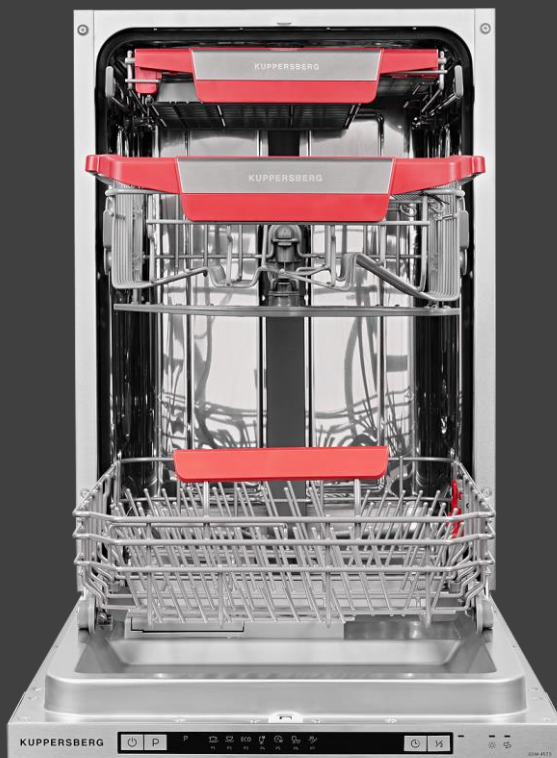

Встраиваемая посудомоечная машина GSM 4573