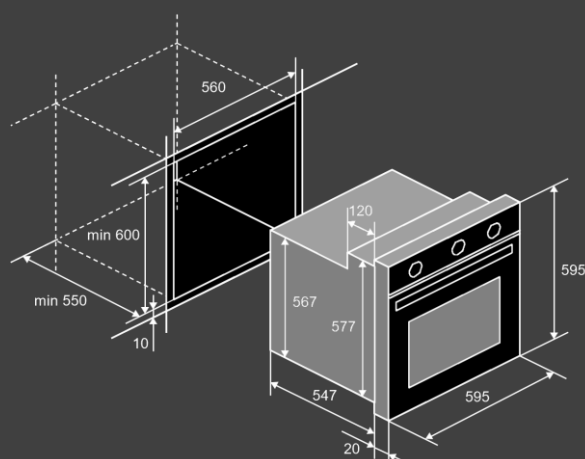

Комплектация

- Стандартный противень
- Решетка для гриля

Цвет : черный/нержавеющая сталь