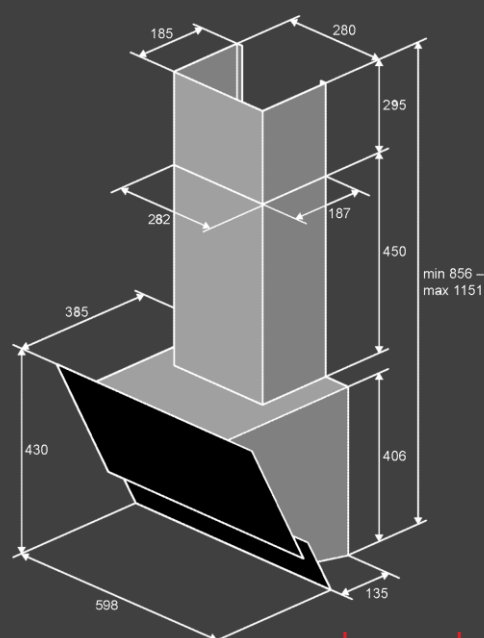

Комплектация

- Обратный клапан
- Переходник 150-120мм

Цвет : черный