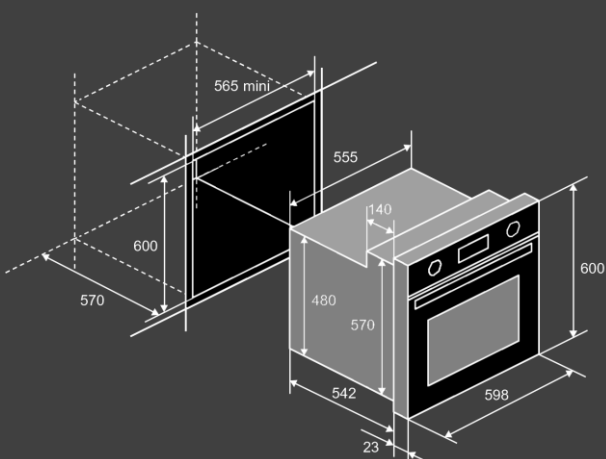

9 режимов работы :

- Гриль и нижний нагрев
- Гриль и нижний нагрев с конвекцией
- Нижний нагрев
- Турбо режим
- Макси гриль с конвекцией
- Макси гриль
- Гриль
- Традиционный нагрев с конвекцией
- Традиционный нагрев