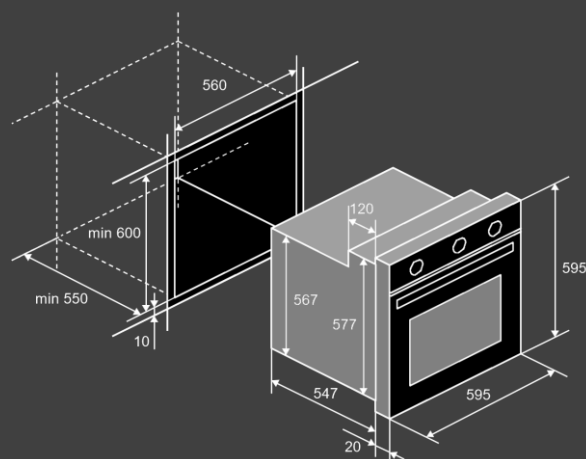

Комплектация

- Стандартный противень
- Решетка для гриля

Цвет : белый