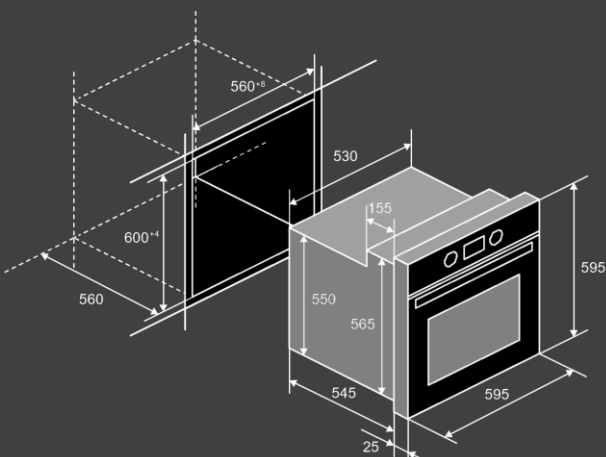

10 режимов работы :

- Турбо режим
- ECO
- Пицца
- Нижний нагрев
- Традиционный нагрев
- Традиционный нагрев с конвекцией
- Макси гриль с конвекцией
- Макси гриль
- Гриль
- Очистка