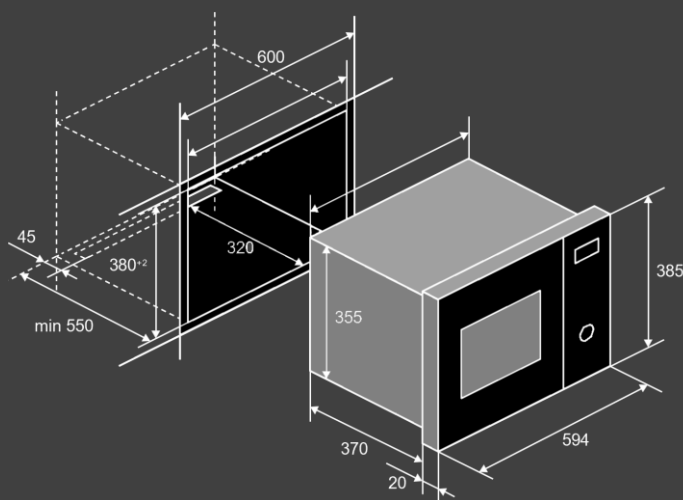

Комплектация

- Поворотный стол 24,5 см
- Решётка для гриля

Цвет : черный/нержавеющая сталь