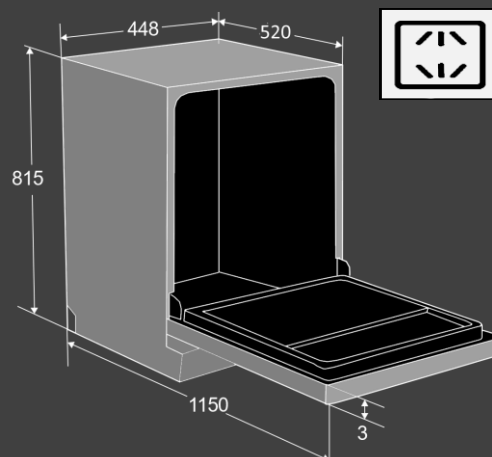

8 программ :

1. P1 AUTO
   - P2 Интенсивное мытье
   - P3 Нормальный режим
   - P4 ECO
   - P5 Стеклопосуда
   - P6 90 минут
   - P7 Быстрое мытье 30
   - P8 Замачивание
2. Усиленное мытье, Турбо скорость +
   Дополнительная сушка,
   Экономия энергии, ALT