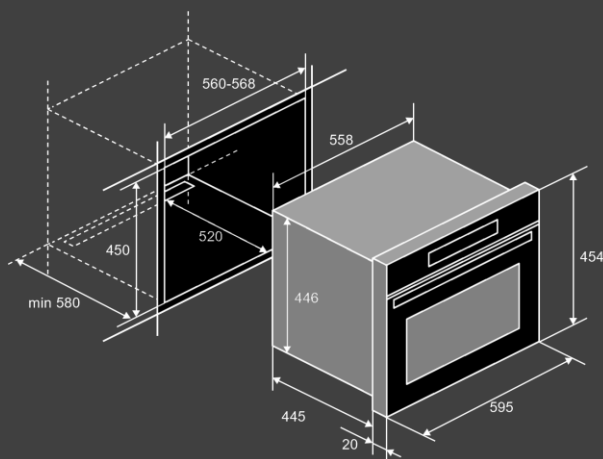

12 режимов работы :

- Традиционный нагрев
- Турбо режим
- Традиционный нагрев с конвекцией
- Гриль
- Макси гриль с конвекцией
- Макси гриль
- Пицца
- ECO
- Разморозка
- Подъем теста