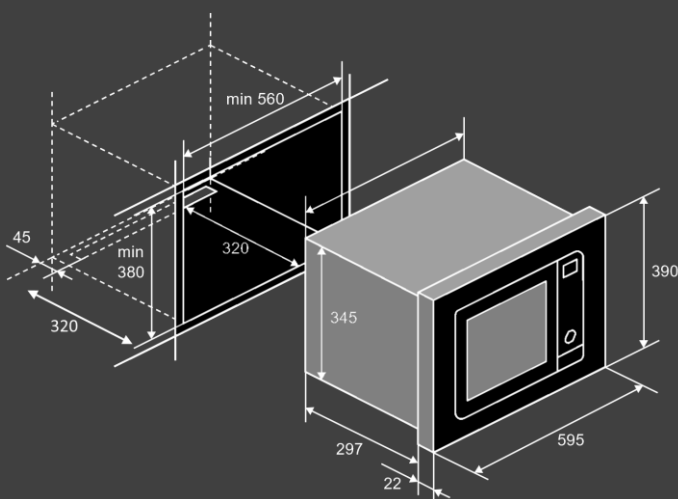

Комплектация

- Поворотный стол 24,5 см
- Решётка для гриля

Цвет : черный/нержавеющая сталь