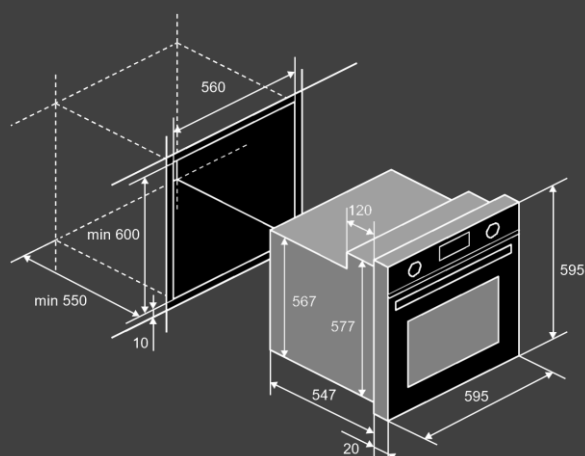

10 режимов работы :

- Традиционный нагрев с конвекцией
- Традиционный нагрев
- Гриль с конвекцией
- Гриль
- Малый гриль с конвекцией
- TURBO
- Пицца
- Нижний нагрев
- Разморозка
- Подсветка