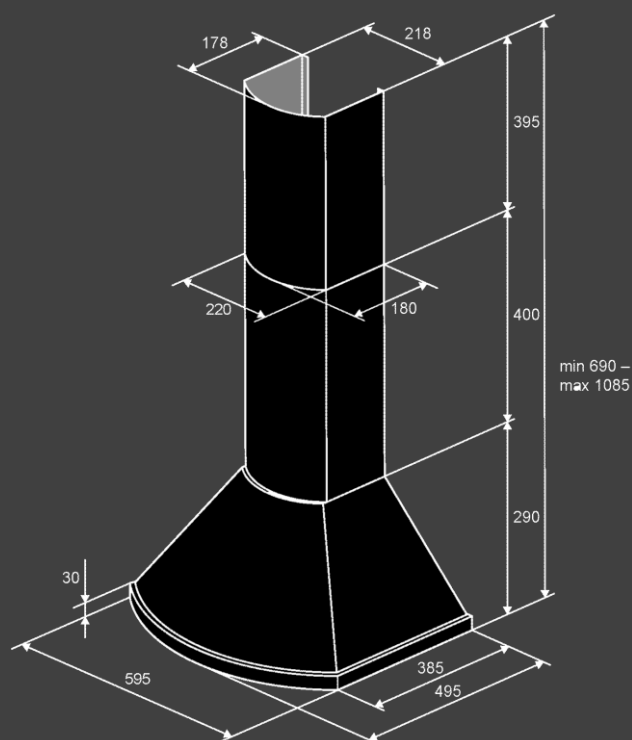

Комплектация

- Обратный клапан
- Переходник 150-120мм
- •

Цвет : бежевый