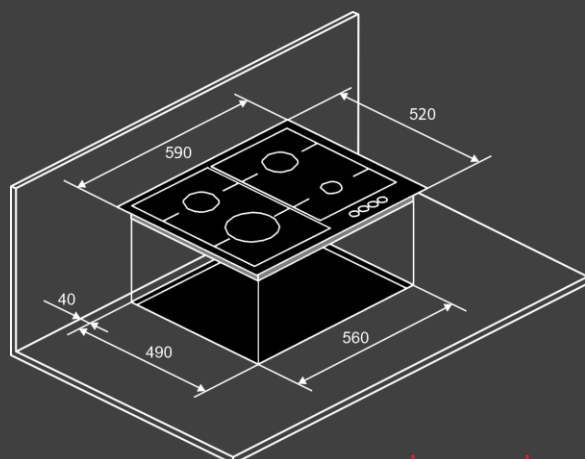

Комплектация

- Жиклеры под сжиженный газ
- Монтажный комплект

Цвет : белый