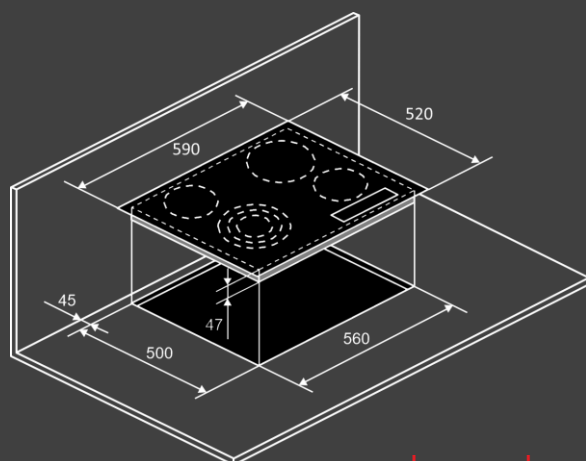

Комплектация

- Кабель 1,2м (без вилки)
- Монтажный комплект

Цвет : черный