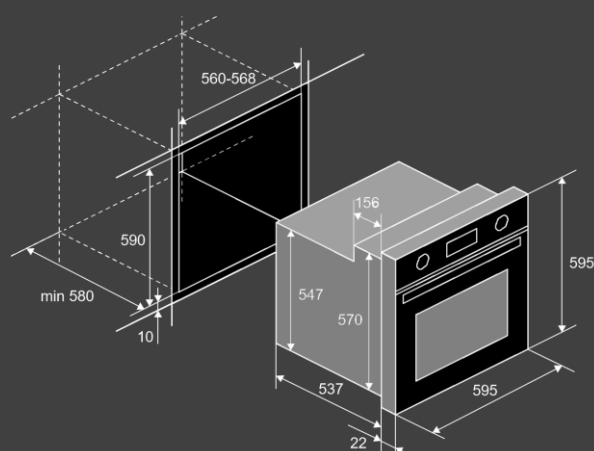

Духовой шкаф электрический FZH 611 W

70 L

Характеристики :

- Встраиваемый духовой шкаф
- Фасад: закаленное стекло
- Объем духового шкафа: 70 л.
- Управление : утапливаемые поворотные переключатели
- Таймер : сенсорный мультифункциональный
- Камера : эмаль легкой очистки
- Очистка : гидrolитическая
- Откидной гриль
- Дверь: съемная, разборная
- Стекол: 3
- Уровней приготовления: 5
- Телескопические направляющие: 2
- Доводчик двери в обе стороны

Размеры и подключение :

- Мощность подключения: 2.9 кВт
- Класс энергопотребления: А+
- Кабель 1.2м (с вилкой)
- Размеры духового шкафа (ВхШхГ), мм: 595x595x559

Комплектация

- Стандартный/глубокий противень
- Решетка для гриля

Цвет : белый

11 режимов работы :

- Традиционный нагрев
- Гриль
- Макси гриль
- Нижний нагрев
- Макси гриль с конвекцией
- Турбо режим
- Пицца
- ECO
- Разморозка
- Очистка
- Быстрый нагрев