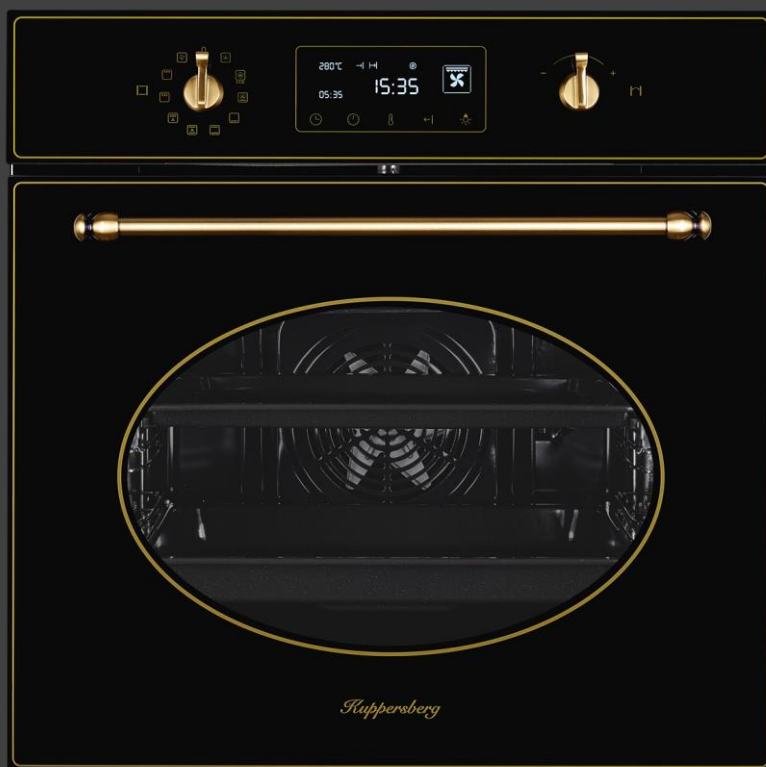

Духовой шкаф электрический SD 693 B Bronze