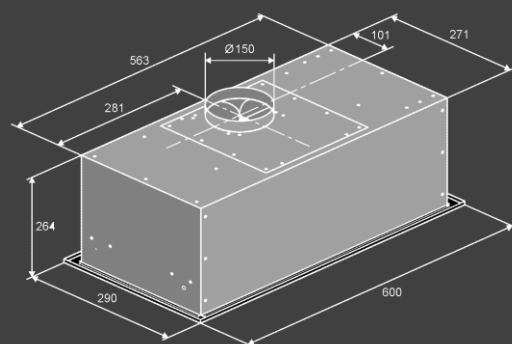

Комплектация

- Обратный клапан
- Переходник 150-120мм
- •

Цвет : нержавеющая сталь