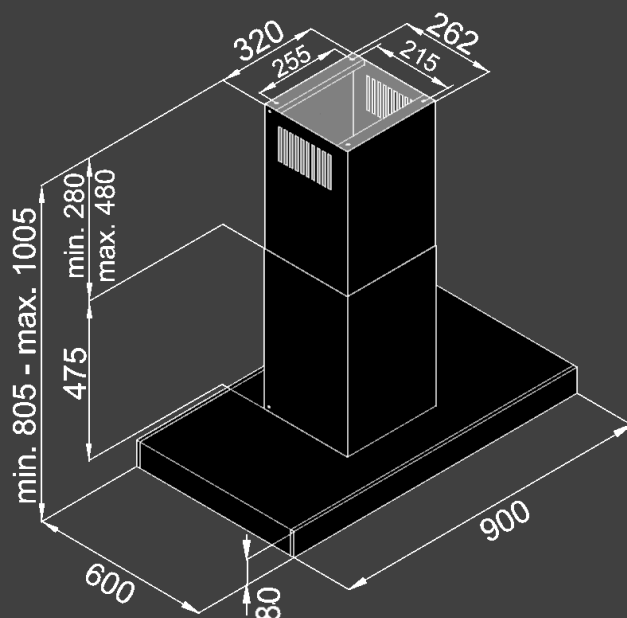

Комплектация

- Обратный клапан
- Переходник 150-120мм
- •

Цвет : белый/нержавеющая сталь