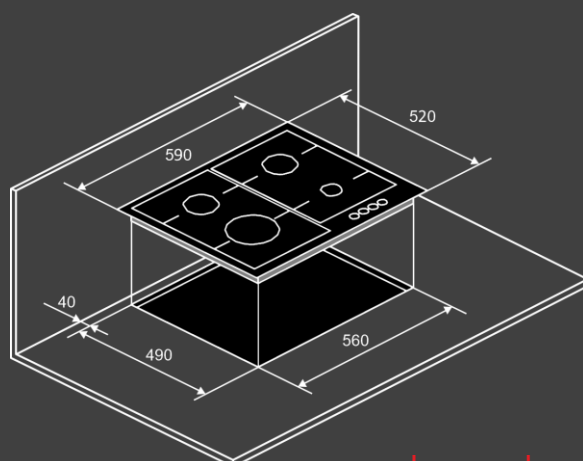

Комплектация

- Жиклеры под сжиженный газ
- Монтажный комплект

Цвет : нержавеющая сталь