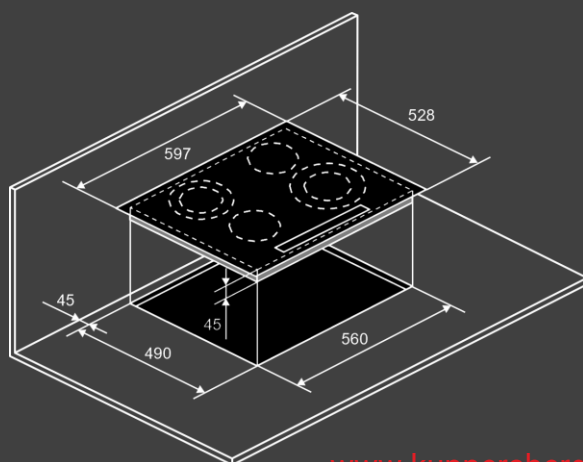

Комплектация

- Кабель 1,2м (без вилки)
- Монтажный комплект

Цвет : черный