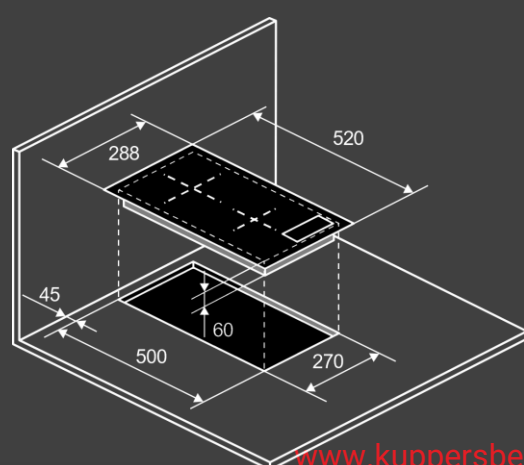

Комплектация

- Кабель 1,2м (без вилки)
- Монтажный комплект

Цвет : черный