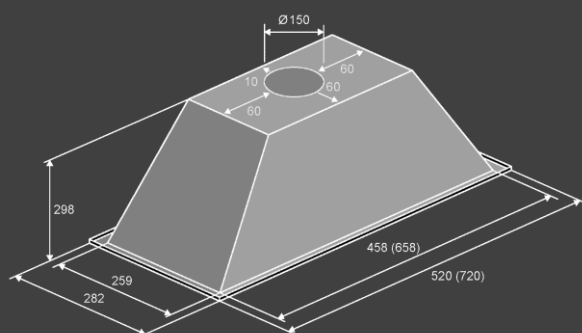

Цвет : нержавеющая сталь

Вытяжка встраиваемая IBOX 60 В

Характеристики :

- Ширина 60 см
- Материал фасада: металл/стекло
- Тип вытяжки : врезная
- Производительность : 680 м3
- Уровень шума : 49 дБ
- Управление : электронное кнопочное
- Количество скоростей : 4
- Освещение : LED
- Количество ламп, мощность : 2x3
- Дисплей : есть
- Таймер : есть
- Жировой фильтр : 1
- Диаметр воздуховода : 150 мм