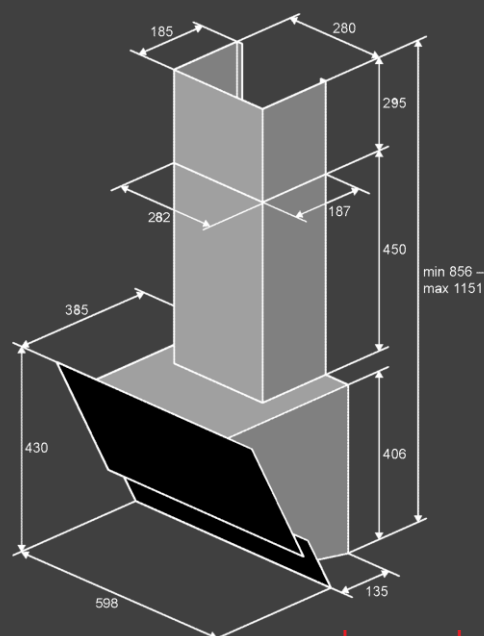

Комплектация

- Обратный клапан
- Переходник 150-120мм

Цвет : черный/нержавеющая сталь