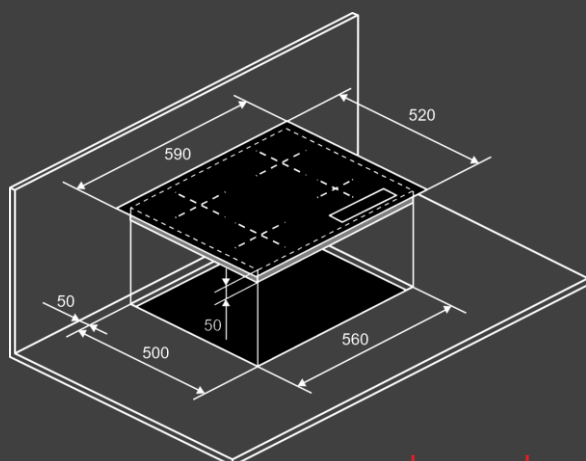

- Мощность : 7,0 кВт
- Размеры варочной поверхности (ШхВхГ) мм : 590 x 50 x 520

Комплектация

- Кабель 1,2м (без вилки)
- Монтажный комплект

Цвет : бежевый

Варочная панель электрическая ICS 608

Характеристики :