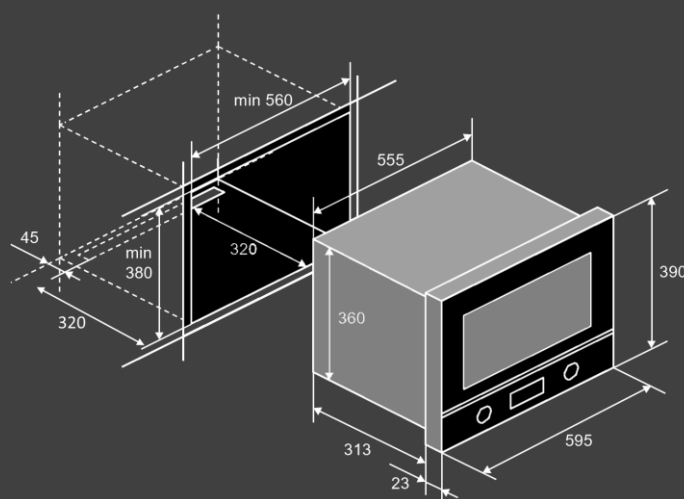

Комплектация

- Решётка для гриля