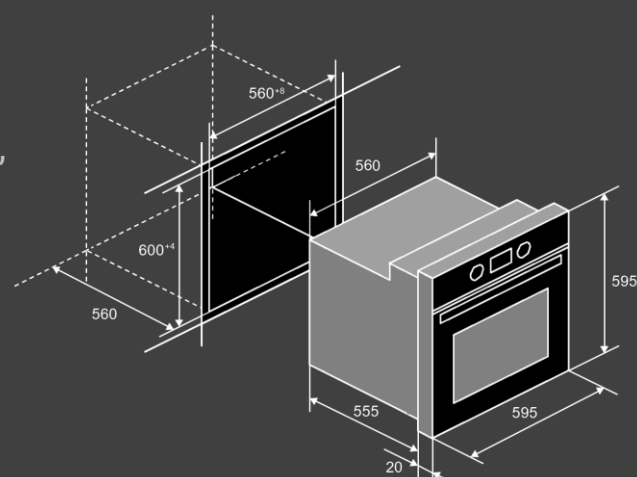

Комплектация

- Стандартный/глубокий противень
- Решетка для гриля

Цвет : черный