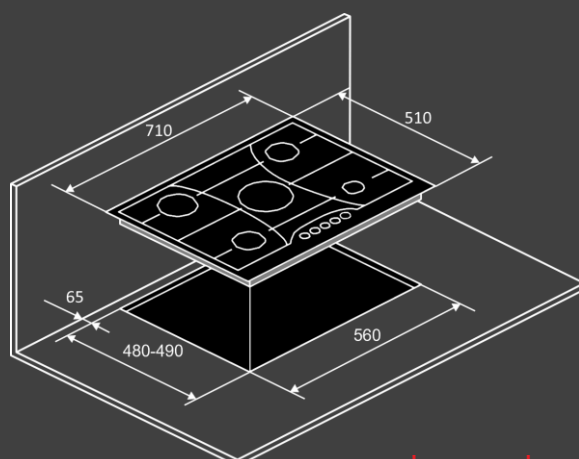

Комплектация

- Жиклеры под сжиженный газ
- Монтажный комплект

Цвет : бежевый/бронза