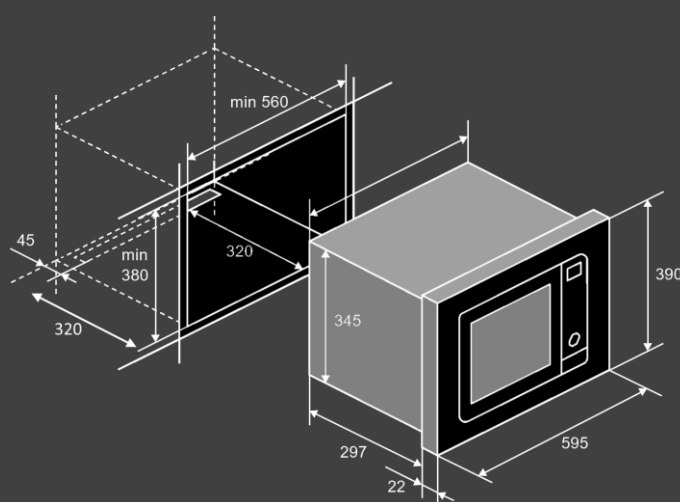

Комплектация

- Поворотный стол 24,5 см
- Решётка для гриля

Цвет : белый