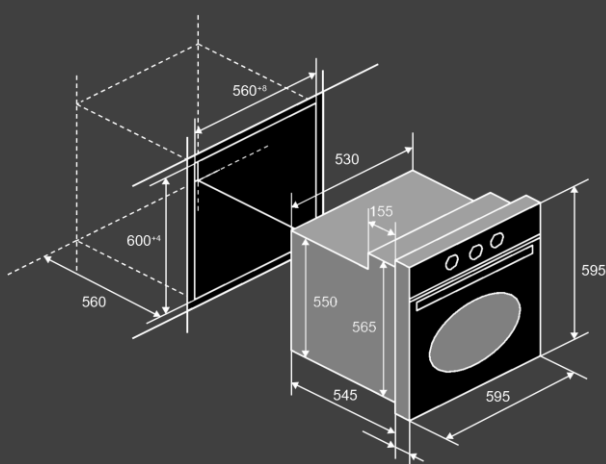

Комплектация

- Стандартный/глубокий противень
- Решетка для гриля

Цвет : бежевый/бронза