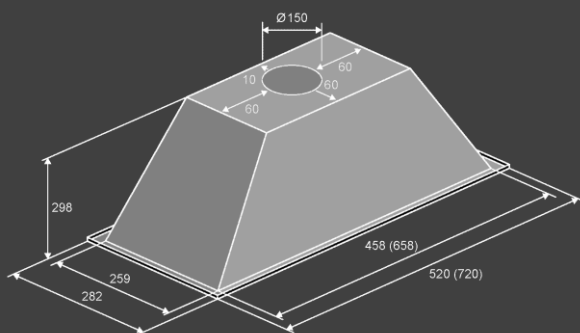

Комплектация

- Обратный клапан
- Переходник 150-120мм
- •

Цвет : серебристый