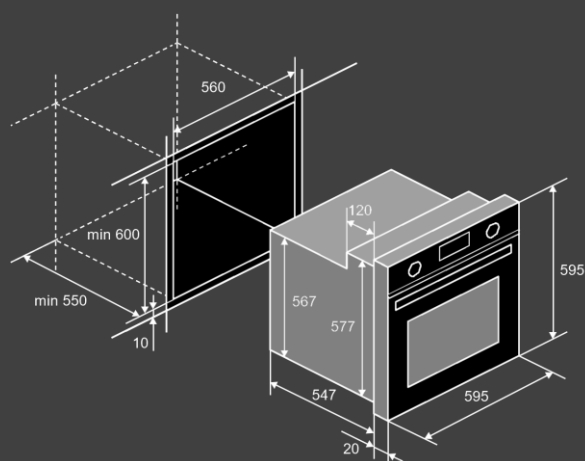

Комплектация

- Стандартный противень
- Решетка для гриля

Цвет : черный

Духовой шкаф электрический HF 607 GR

80 L

**SCHOTT
LOW-E**

Характеристики :

- Встраиваемый духовой шкаф
- Фасад: закаленное стекло
- Объем духового шкафа: 80 л.
- Управление : утапливаемые поворотные переключатели
- Таймер : сенсорный мультифункциональный
- Камера : эмаль легкой очистки
- Очистка : гидrolитическая
- Дверь: съемная, разборная
- Стекол: 2
- Уровней приготовления: 5
- Хромированные направляющие