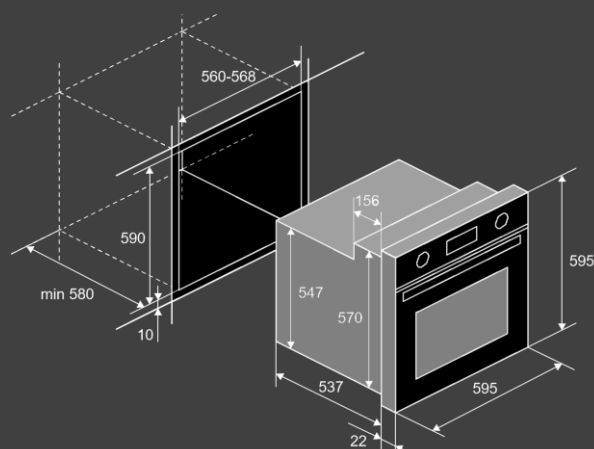

Духовой шкаф электрический FRH 611 В

70 L

Характеристики :

- Встраиваемый духовой шкаф
- Фасад: закаленное стекло
- Объем духового шкафа: 70 л.
- Управление : утапливаемые поворотные переключатели
- Таймер : сенсорный мультифункциональный
- Камера : эмаль легкой очистки
- Очистка : гидrolитическая
- Откидной гриль
- Дверь: съемная, разборная
- Стекол: 3
- Уровней приготовления: 5
- Телескопические направляющие: 1
- Доводчик двери в обе стороны

Размеры и подключение :

- Мощность подключения: 2.9 кВт
- Класс энергопотребления: А+
- Кабель 1.2м (с вилкой)
- Размеры духового шкафа (ВхШхГ), мм: 595x595x559

Комплектация

- Стандартный/глубокий противень
- Решетка для гриля

Цвет : черный

11 режимов работы :

- Традиционный нагрев
- Гриль
- Макси гриль
- Нижний нагрев
- Макси гриль с конвекцией
- Турбо режим
- Пицца
- ECO
- Разморозка
- Очистка
- Быстрый нагрев