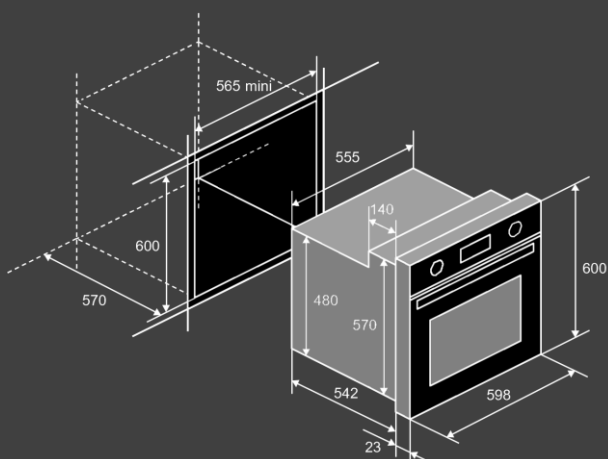

Комплектация

- Стандартный/глубокий противень
- Решетка для гриля

Цвет : черный