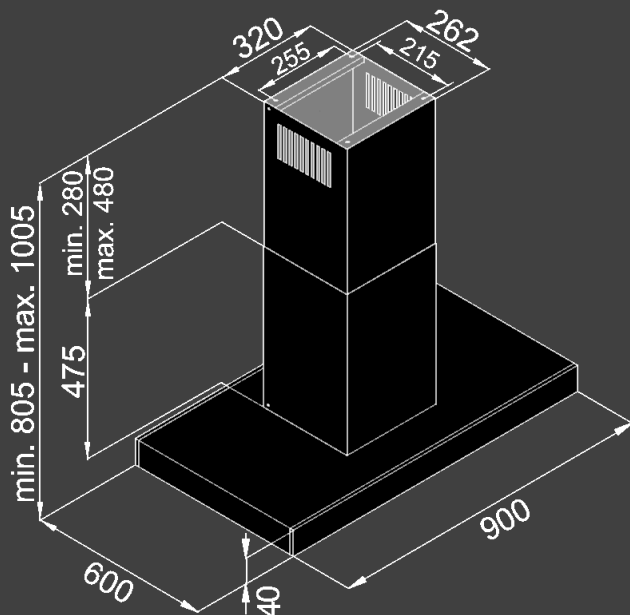

Комплектация

- Обратный клапан
- Переходник 150-120мм
- •

Цвет : черный