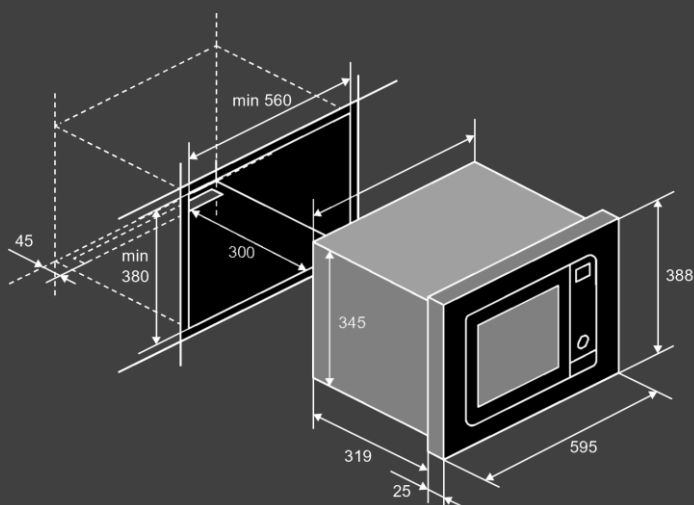

Комплектация

- Поворотный стол 245 мм
- Решётка для гриля

Цвет : черный