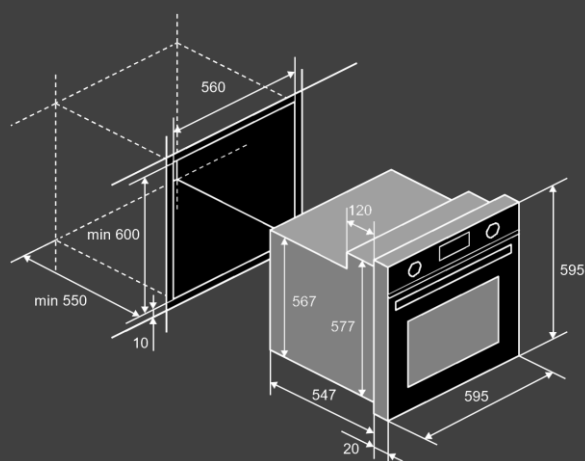

Комплектация

- Стандартный противень
- Решетка для гриля

Цвет : черный

Духовой шкаф электрический HF 608 GR

80 L

**SCHOTT
LOW-E**

Характеристики :

- Встраиваемый духовой шкаф
- Фасад: закаленное стекло
- Объем духового шкафа: 80 л.
- Управление : утапливаемые поворотные переключатели
- Таймер : сенсорный мультифункциональный
- Камера : эмаль легкой очистки
- Очистка : гидrolитическая
- Дверь: съемная, разборная
- Стекол: 2
- Уровней приготовления: 5
- Телескопические направляющие: 1