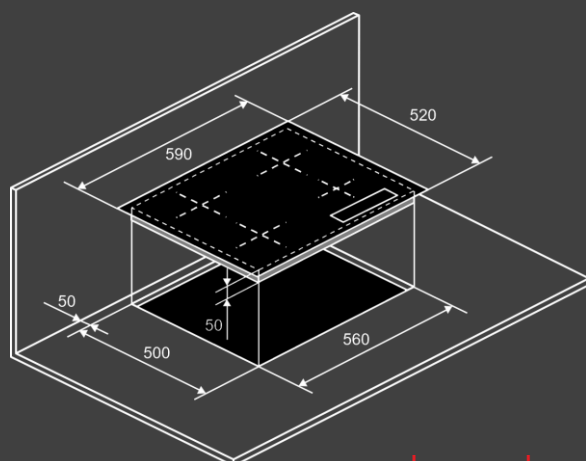

- Мощность : 7,0 кВт
- Размеры варочной поверхности (ШхВхГ) мм : 590 x 50 x 520

Комплектация

- Кабель 1,2м (без вилки)
- Монтажный комплект

Цвет : белый

Варочная панель электрическая ICS 604 C

Характеристики :