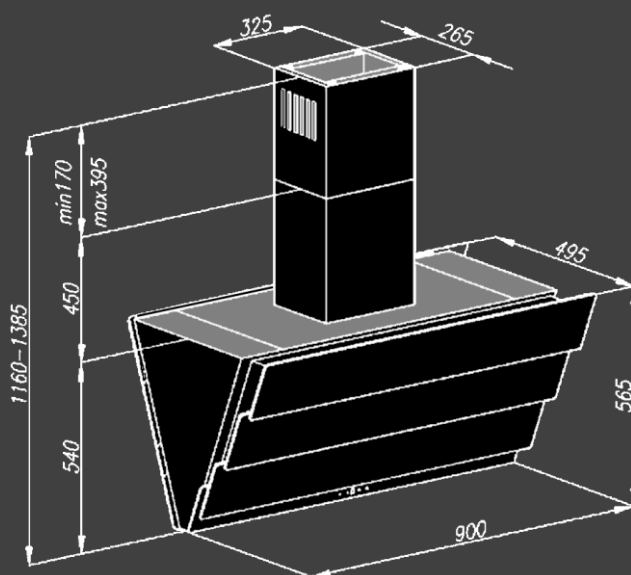

Комплектация

- Обратный клапан
- Переходник 150-120мм
- •

Цвет : белый/нержавеющая сталь