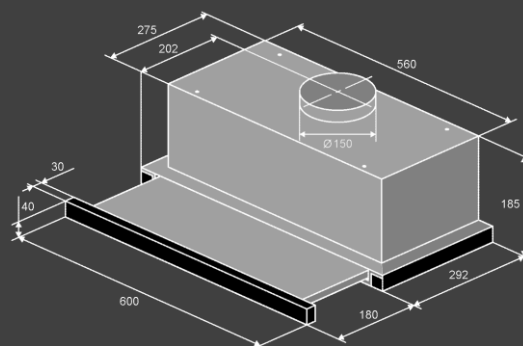

Комплектация

- Обратный клапан
- Переходник 150-120мм
- •

Цвет : нержавеющая сталь