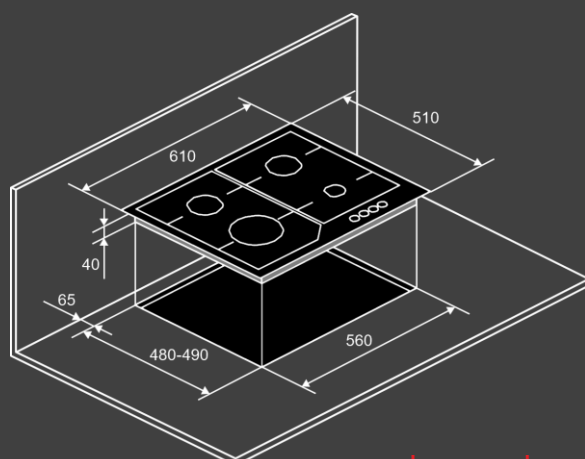

Комплектация

- Жиклеры под сжиженный газ
- Монтажный комплект

Цвет : черный