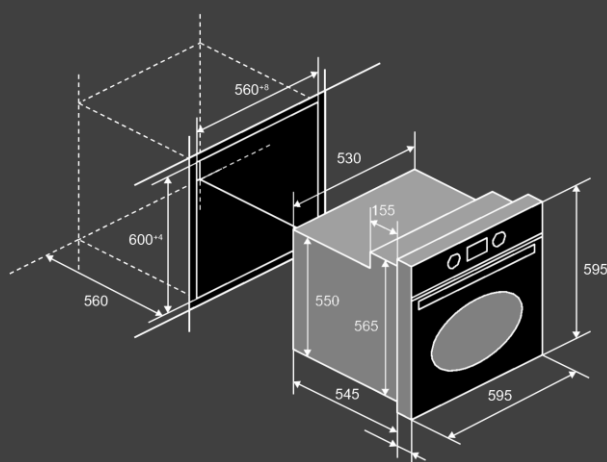

10 режимов работы :

- Турбо режим
- ECO
- Пицца
- Нижний нагрев
- Традиционный нагрев
- Традиционный нагрев с конвекцией
- Макси гриль с конвекцией
- Макси гриль
- Гриль
- Очистка