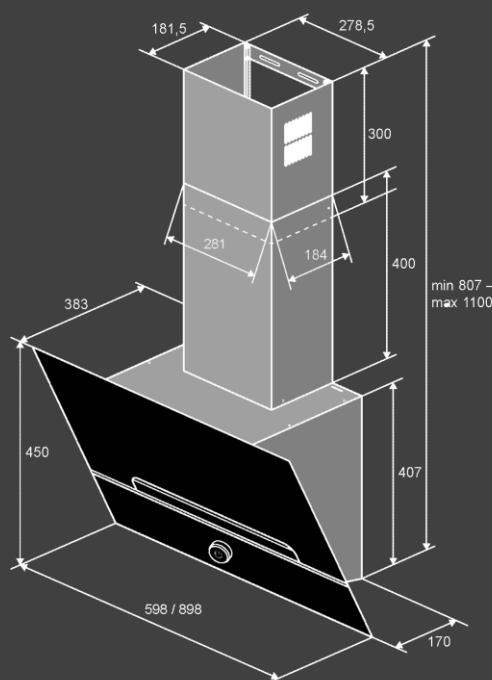

Комплектация

- Обратный клапан
- Переходник 150-120мм
- •

Цвет : белый