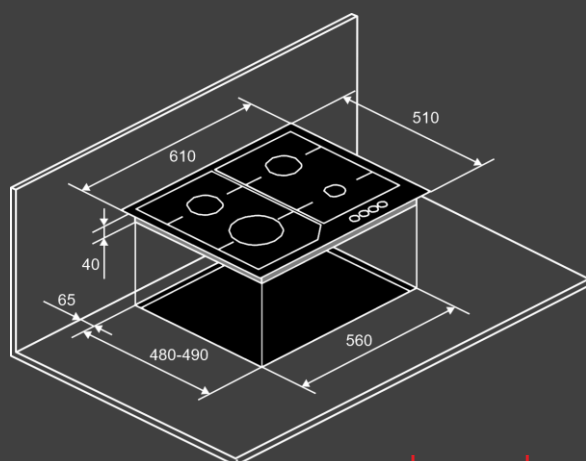

Комплектация

- Жиклеры под сжиженный газ
- Монтажный комплект

Цвет : нержавеющая сталь