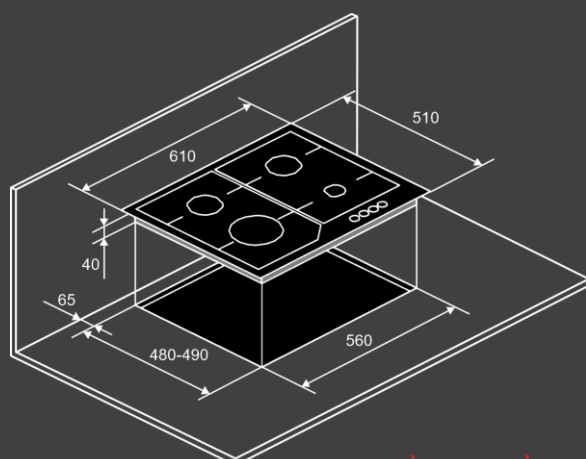

Комплектация

- Жиклеры под сжиженный газ
- Монтажный комплект

Цвет : белый