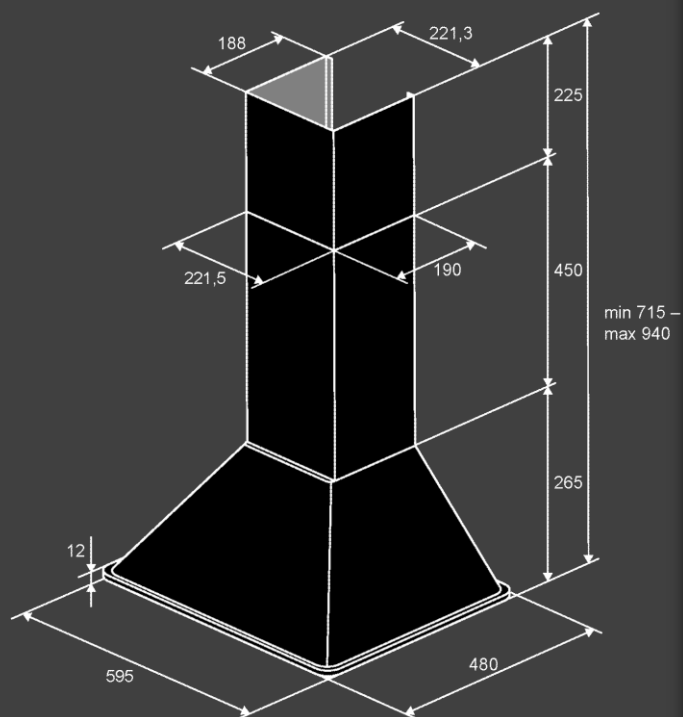

Комплектация

- Обратный клапан
- Переходник 150-120мм
- •

Цвет : бежевый