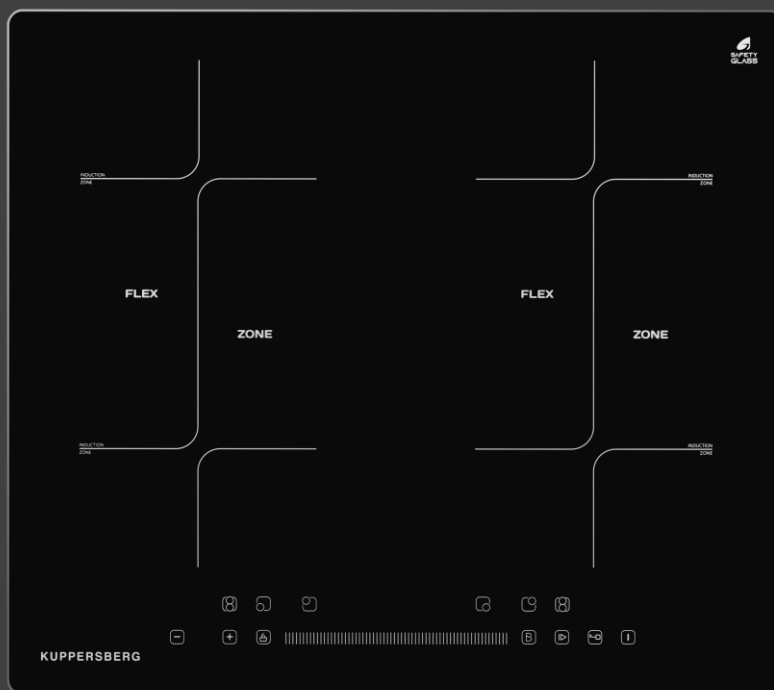

Характеристики :

- Ширина 60 см
- Тип нагрева INDUCTION
- Стеклокерамика KANGER
- BOOSTER
- FLIXI ZONE
- Управление: сенсор слайдер
- Таймер на отключение
- Будильник
- Stop & Go
- Блокировка от детей
- Защита от перелива
- Автоотключение
- Индикатор остаточного тепла
- Рамка металлическая