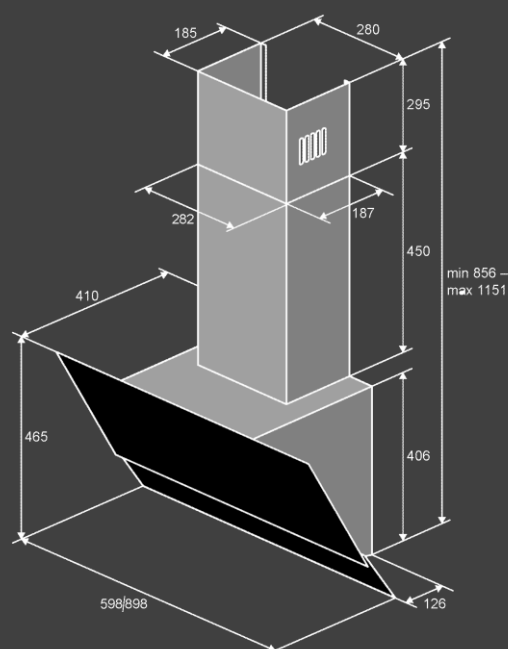

Комплектация

- Обратный клапан
- Переходник 150-120мм
- ПДУ

Цвет : черный