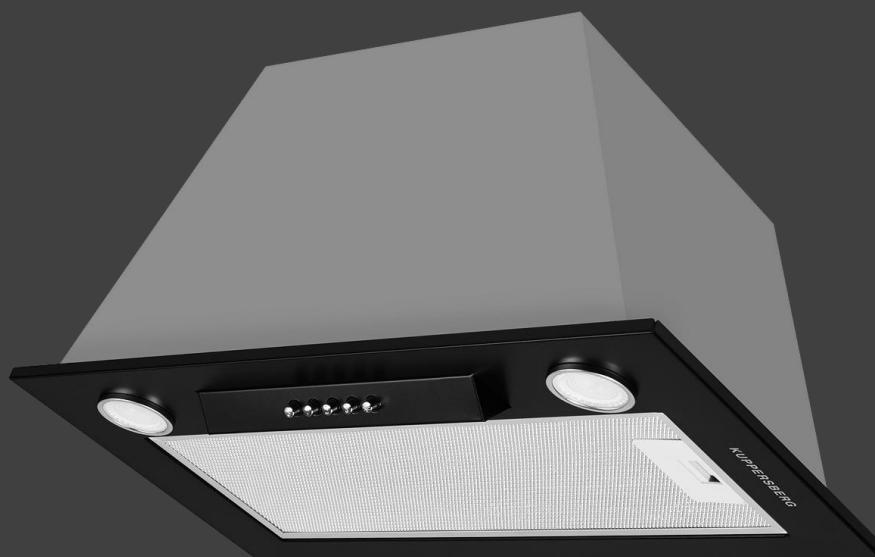

Вытяжка встраиваемая INLINE 52/70 BX