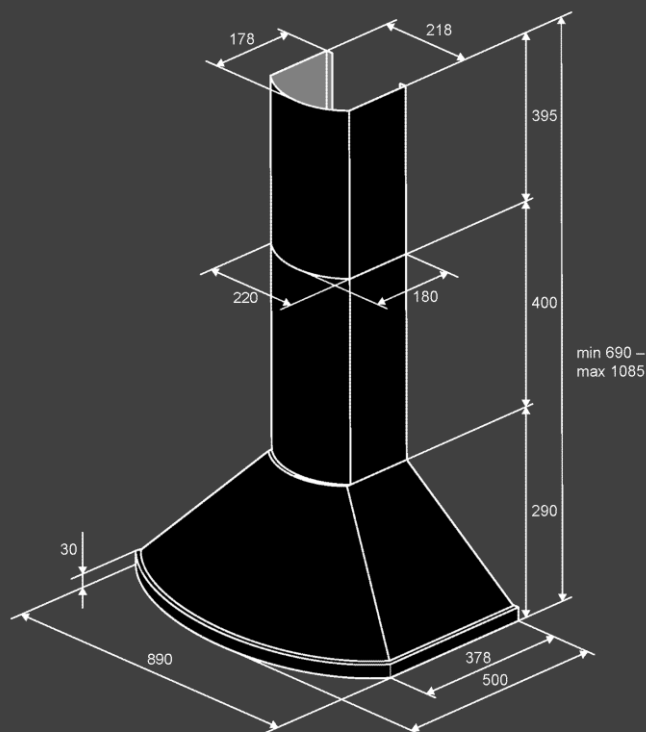

Комплектация

- Обратный клапан
- Переходник 150-120мм
- •

Цвет : черный