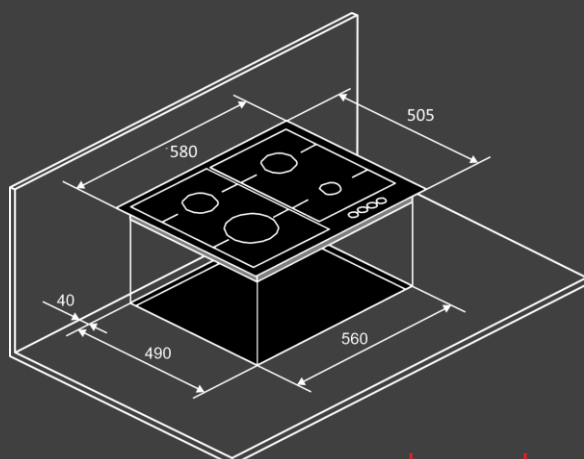

Комплектация

- Жиклеры под сжиженный газ
- Монтажный комплект
- Wok держатель

Цвет : бежевый/бронза