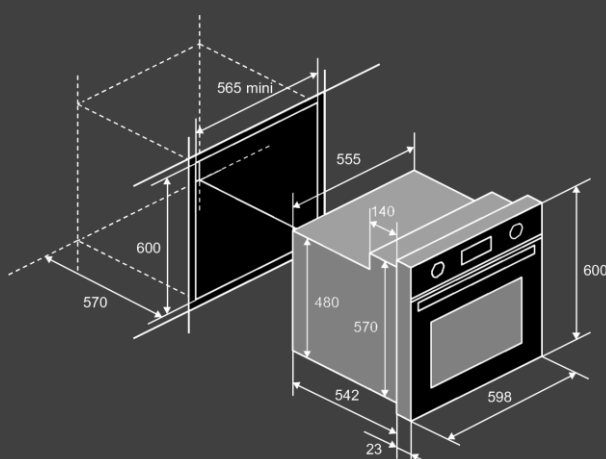

Комплектация

- Стандартный противень
- Решетка для гриля

Цвет : черный/нержавеющая сталь

Духовой шкаф электрический HO 658 T

65 L

**Crystal
Clean**

Характеристики :

- Встраиваемый духовой шкаф
- Фасад: закаленное стекло
- Объем духового шкафа: 65 л.
- Управление : утапливаемые поворотные переключатели
- Таймер : сенсорный мультифункциональный
- Камера : эмаль легкой очистки
- Очистка : гидrolитическая
- Дверь: съемная, разборная
- Стекол: 3
- Уровней приготовления: 5
- Хромированные направляющие