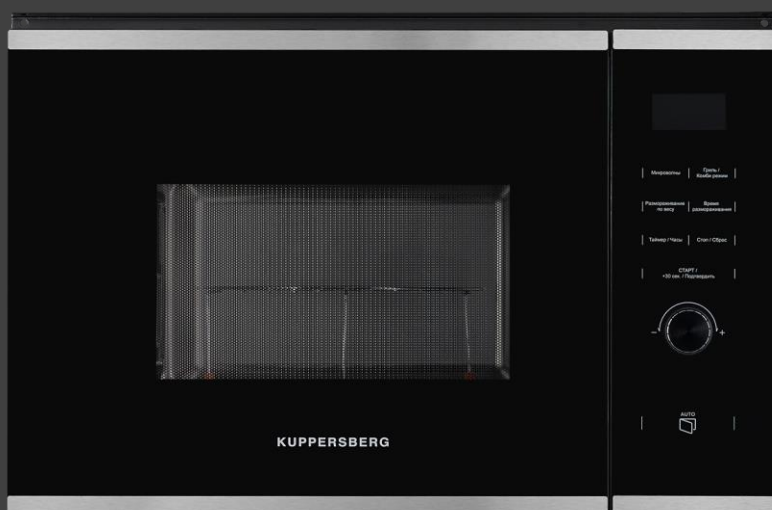

Комплектация

- Поворотный стол 245 мм
- Решётка для гриля

Цвет : черный

Микроволновая печь HMW 625 B

Характеристики :

- Встраиваемая микроволновая печь
- Фасад: закаленное стекло
- Объем: 20 л.
- Мощность микроволн: 100-800 Вт
- Мощность гриля: 1000 Вт
- Управление: кнопочное
- Переключатель: поворотный
- Разморозка: Автоматическая/ по весу
- Дисплей: таймер/часы (красный)
- Камера: нержавеющей стали
- Открывания дверцы: клавиша
- Гриль: кварцевый
- Установка: кухонный пенал

Режимы работы :

- Микроволны
- Гриль
- Гриль с микроволнами
- Разморозка по весу
- Разморозка AUTO
- AUTO программы

Размеры и подключение :

- Мощность подключения: 1,2 кВт
- Размеры микроволновой печи (ВхШхГ), мм: 388х595х344
- Размер рабочей камеры (ВхШхГ), мм: 210х350х270

Комплектация

- Поворотный стол 245 мм
- Решётка для гриля

Цвет : черный

Микроволновая печь HMW 650 BX

Характеристики :

- Встраиваемая микроволновая печь
- Фасад: закаленное стекло
- Объем: 25 л.
- Мощность микроволн: 160-900 Вт
- Мощность гриля: 1000 Вт
- Управление: сенсорное
- Переключатель: утапливаемый
- Разморозка: Автоматическая/ по весу
- Дисплей: таймер/часы (красный)
- Камера: нержавеющей стали
- Открывания дверцы: клавиша
- Гриль: кварцевый
- Установка: кухонный пенал