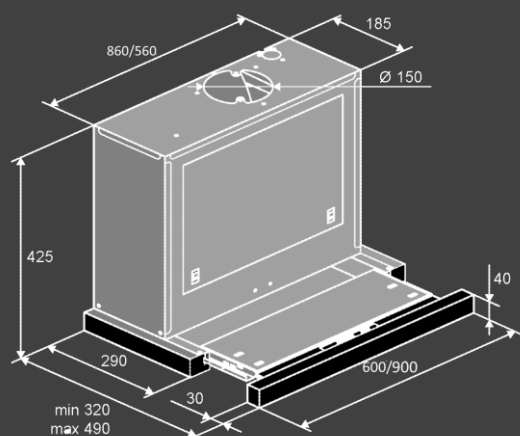

Цвет : черный

Вытяжка встраиваемая SLIMBOX 60/90 GW

Характеристики :

- Ширина 60/90 см
- Материал фасада: металл/стекло
- Тип вытяжки : встраиваемая выдвигаемая
- Производительность : 1200 м³
- Уровень шума : 54 дБ
- Управление : сенсорное
- Количество скоростей : 4
- Освещение : LED
- Количество ламп, мощность : 2x3
- Дисплей : есть
- Таймер : есть
- Жировой фильтр : 1 / 3
- Диаметр воздуховода : 150 мм