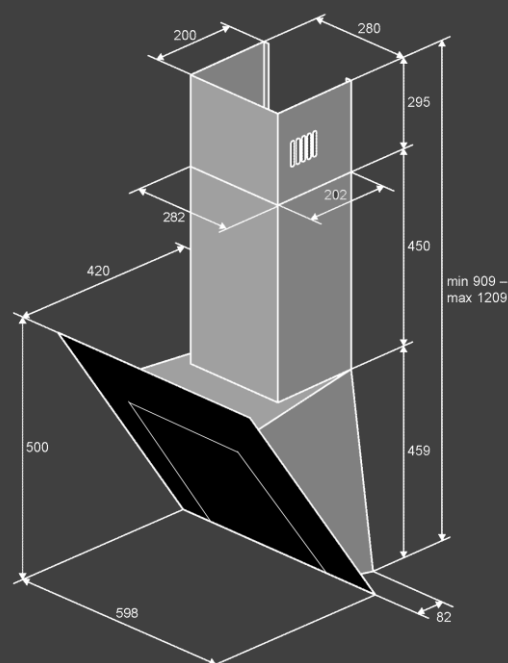

Комплектация

- Обратный клапан
- Переходник 150-120мм
- ПДУ

Цвет : белый