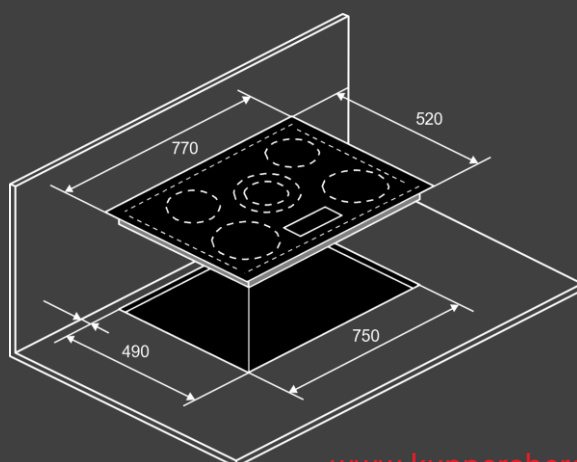

- Мощность : 8,2 кВт
- Размеры варочной поверхности (ШхВхГ) мм : 770 x 50 x 520

Комплектация

- Кабель 1,2м (без вилки)
- Монтажный комплект

Цвет : черный

Варочная панель электрическая ECS 703 R

Характеристики :