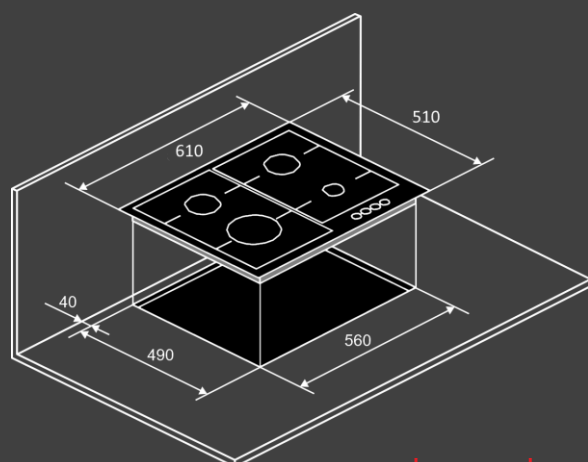

Комплектация

- Жиклеры под сжиженный газ
- Монтажный комплект

Цвет : бежевый/бронза