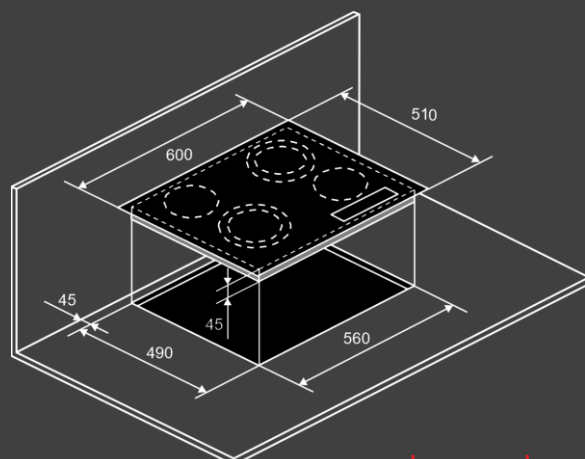

Комплектация

- Кабель 1,2м (без вилки)
- Монтажный комплект

Цвет : черный с серой графикой

Варочная панель электрическая ECS 623

Характеристики :

- Ширина 60 см
- Тип нагрева HI LIGHT
- Стеклокерамика Kanger
- Зоны расширения: 2
- Управление: сенсор слайдер
- Таймер на отключение
- Будильник
- Stop & Go
- Блокировка от детей
- Защита от перелива
- Автоотключение
- Индикатор остаточного тепла
- Прямые края