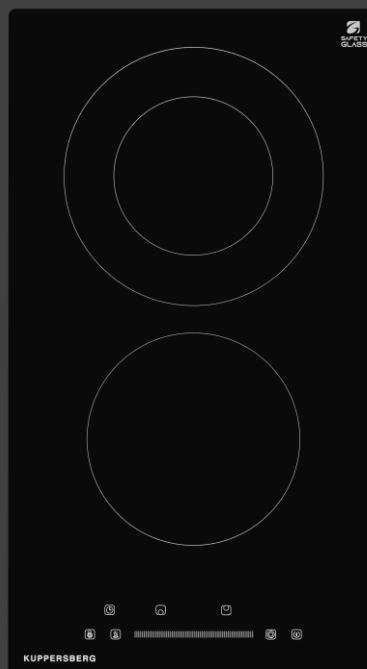

Комплектация

- Кабель 1,2м (без вилки)
- Монтажный комплект

Цвет : черный

Варочная панель электрическая

ECO 301/2

ECS 321

Характеристики :

- Ширина 30 см
- Тип нагрева HI LIGHT
- Стеклокерамика: KANGER
- Зоны расширения: 1 (ECS 321)
- Управление: сенсор кнопки/слайдер
- Таймер на отключение
- Будильник
- Авто приготовление (ECS 321)
- Stop & Go
- Блокировка от детей
- Защита от перелива
- Автоотключение
- Индикатор остаточного тепла
- Прямые края
- Ножки (ECO 302)