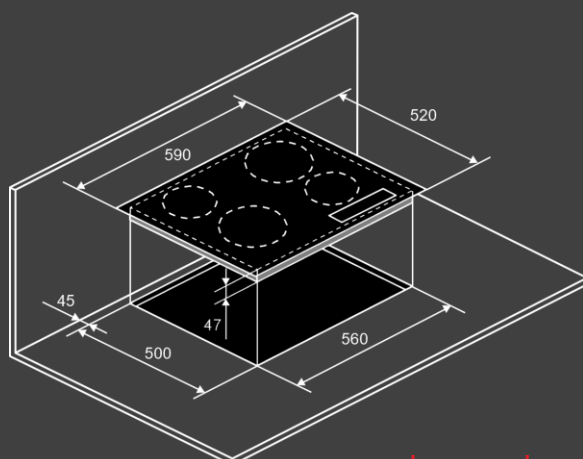

Комплектация

- Кабель 1,2м (без вилки)
- Монтажный комплект

Цвет : черный