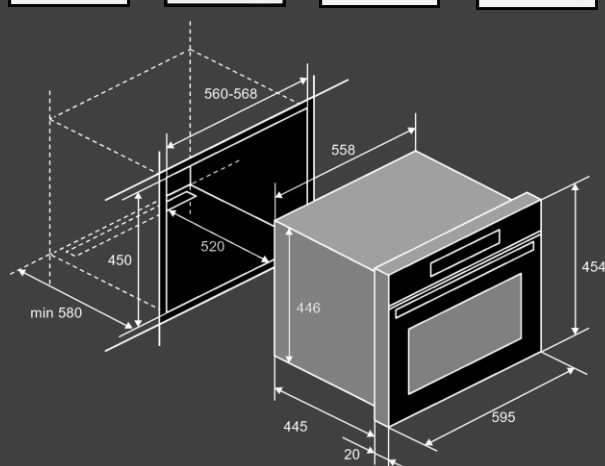

12 режимов работы :

- Традиционный нагрев
- Турбо режим
- Традиционный нагрев с конвекцией
- Гриль
- Макси гриль с конвекцией
- Макси гриль
- Пицца
- ECO
- Разморозка
- Подъем теста