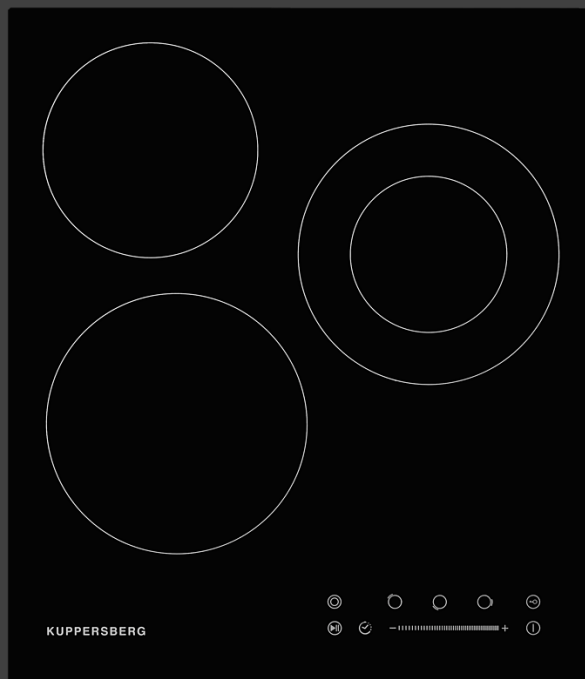

Размеры и установка :

- Мощность : 8,9 кВт
- Размеры варочной поверхности (ШхВхГ) мм : 900 x 50 x 510

Комплектация

- Кабель 1,2м (без вилки)
- Монтажный комплект

Цвет : черный

Варочная панель электрическая ECS 402