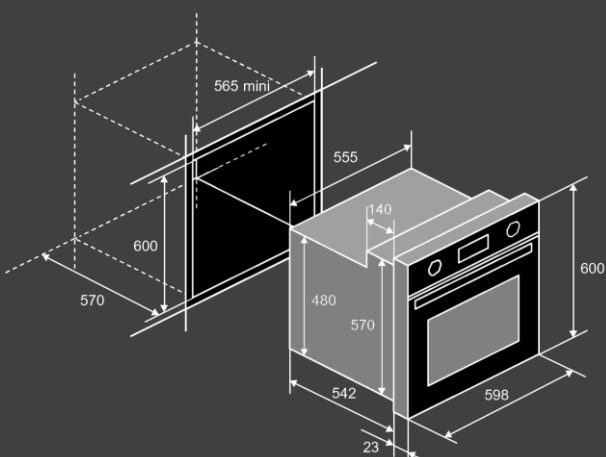

9 режимов работы :

- Гриль и нижний нагрев
- Гриль и нижний нагрев с конвекцией
- Нижний нагрев
- Турбо режим
- Макси гриль с конвекцией
- Макси гриль
- Гриль
- Традиционный нагрев с конвекцией
- Традиционный нагрев