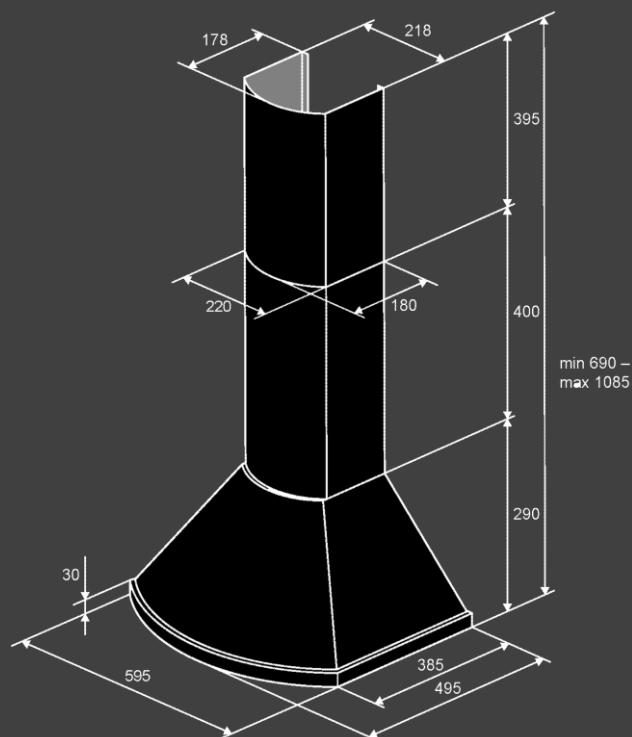

Комплектация

- Обратный клапан
- Переходник 150-120мм
- •

Цвет : черный