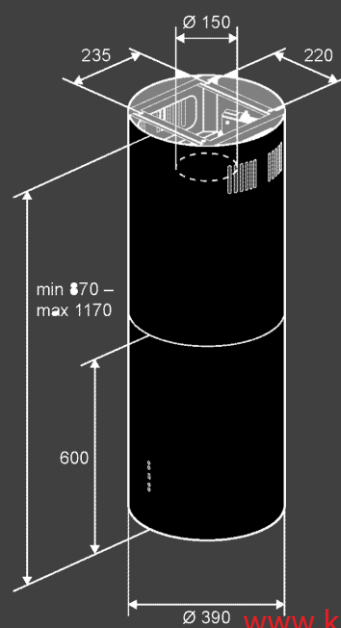

Цвет : нержавеющая сталь/золото/
черный

Вытяжка островная DUDL 4 BL

Характеристики :

- Ширина 90 см
- Материал фасада: металл
- Тип вытяжки : островная
- Производительность : 850 м3
- Уровень шума : 42 дБ
- Управление : электронное кнопочное
- Количество скоростей : 5
- Освещение : LED
- Количество ламп, мощность : 4x2
- Дисплей : есть
- Таймер : есть
- Жировой фильтр : 3
- Диаметр воздуховода : 150 мм