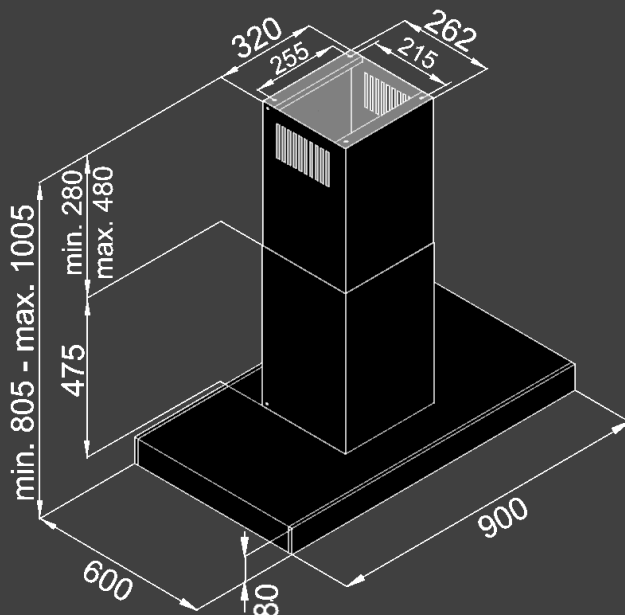

Комплектация

- Обратный клапан
- Переходник 150-120мм
- •

Цвет : черный