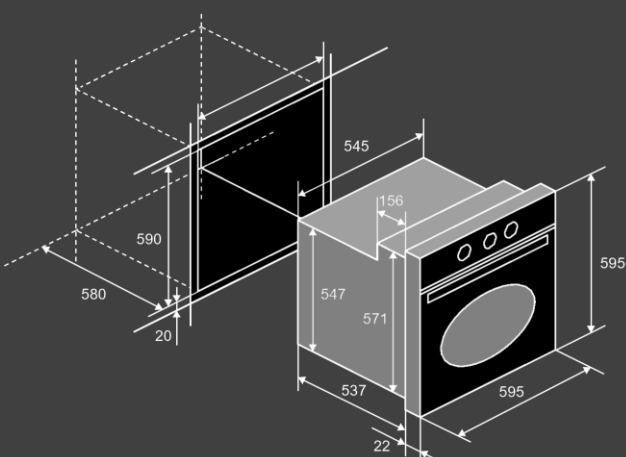

11 режимов работы :

- Традиционный нагрев
- Гриль
- Макси гриль
- Нижний нагрев
- Макси гриль с конвекцией
- Турбо режим
- Пицца
- ECO
- Разморозка
- Очистка
- Быстрый нагрев