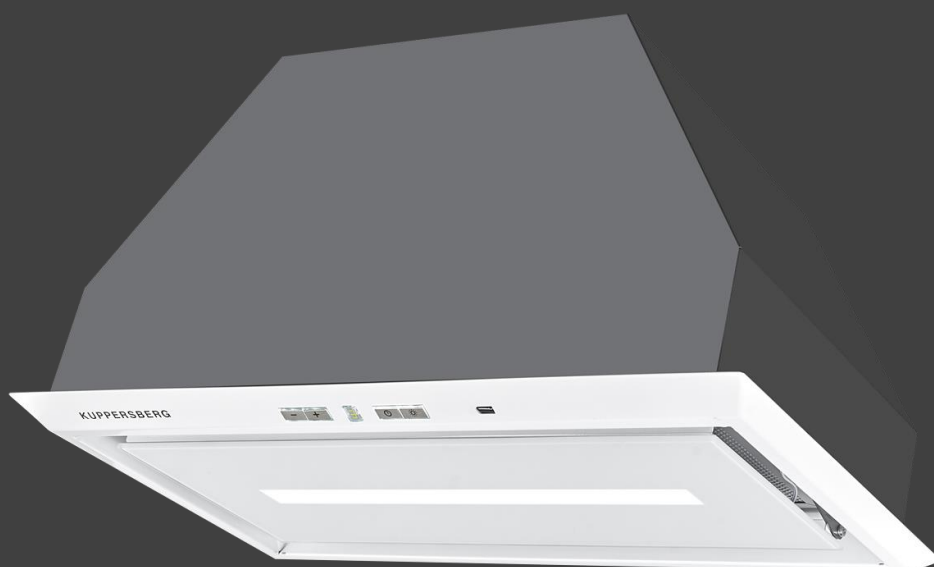

Вытяжка встраиваемая INBOX 54/73 W