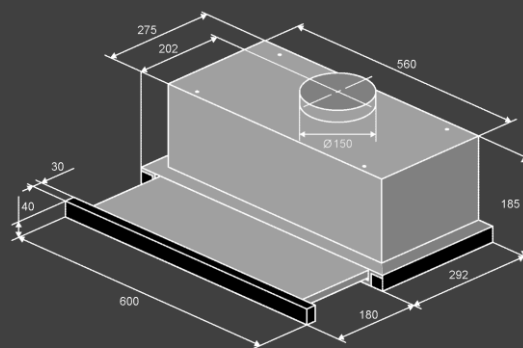

Комплектация

- Обратный клапан
- Переходник 150-120мм
- •

Цвет : белый/нержавеющая сталь