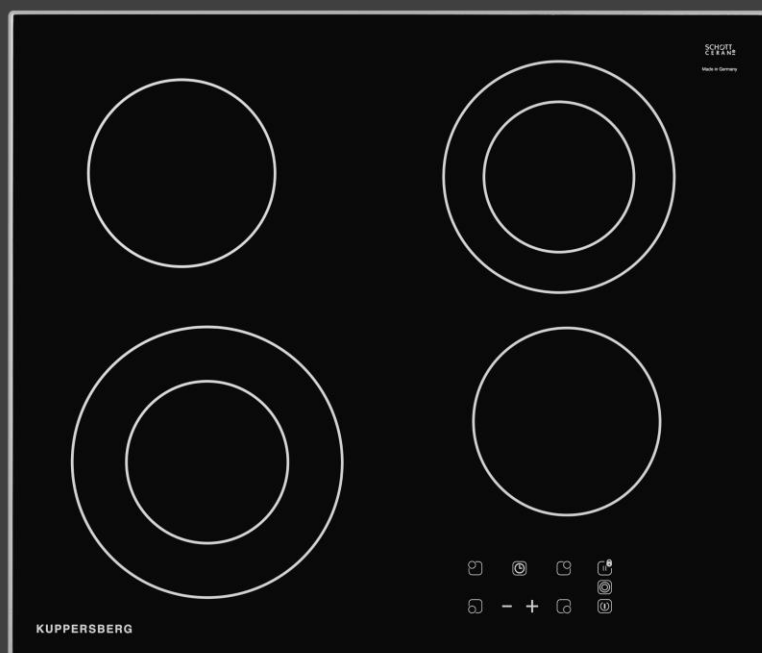

Комплектация

- Кабель 1,2м (без вилки)
- Монтажный комплект

Цвет : черный

Варочная панель электрическая ESO 622 R

Характеристики :

- Ширина: 60 см
- Тип нагрева: HI LIGHT
- Стеклокерамика: SCHOTT CERAN
- Зоны расширения: 2
- Управление: сенсор кнопки
- Таймер на отключение
- Будильник
- Авто закипание
- Блокировка от детей
- Защита от перелива
- Автоотключение
- Индикатор остаточного тепла
- Рамка металлическая