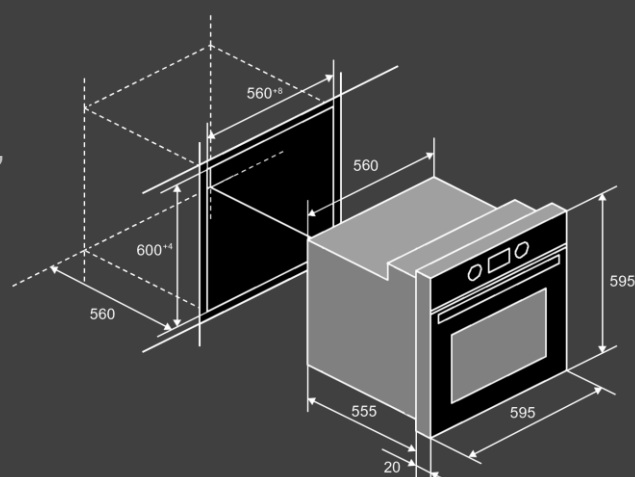

Комплектация

- Стандартный/глубокий противень
- Решетка для гриля

Цвет : черный/нержавеющая сталь