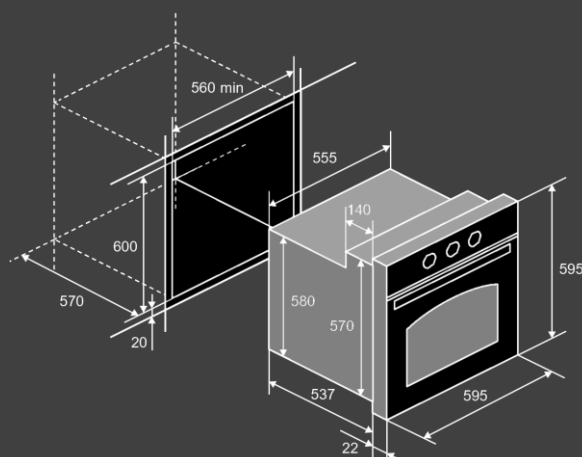

9 режимов работы :

- Гриль и нижний нагрев
- Гриль и нижний нагрев с конвекцией
- Нижний нагрев
- Турбо режим
- Макси гриль с конвекцией
- Макси гриль
- Гриль
- Традиционный нагрев с конвекцией
- Традиционный нагрев