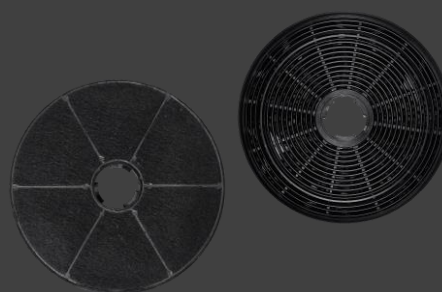

Режим работы :

- Отвод
- Рециркуляция
- угольный фильтр KF-P2 (опция)