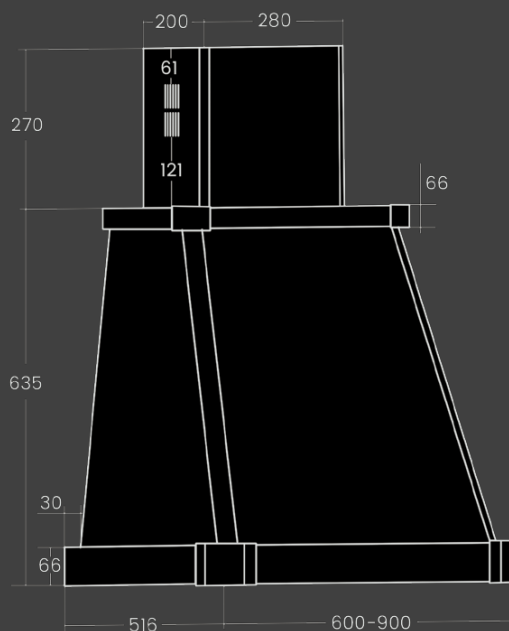

Комплектация

- Обратный клапан
- Переходник 150-120мм
- •

Цвет : антрацит/бронза