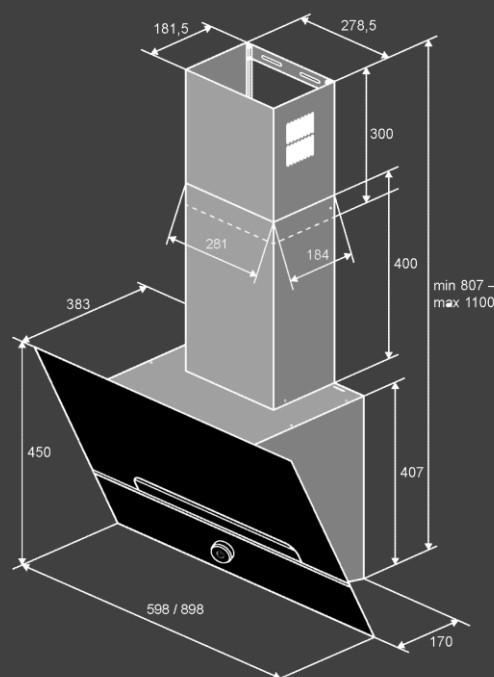

Комплектация

- Обратный клапан
- Переходник 150-120мм
- •

Цвет : белый