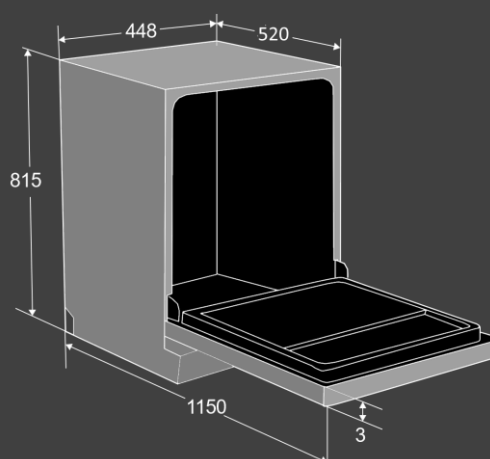

Комплектация

- Установочный комплект
- Мерный стакан/ воронка для соли