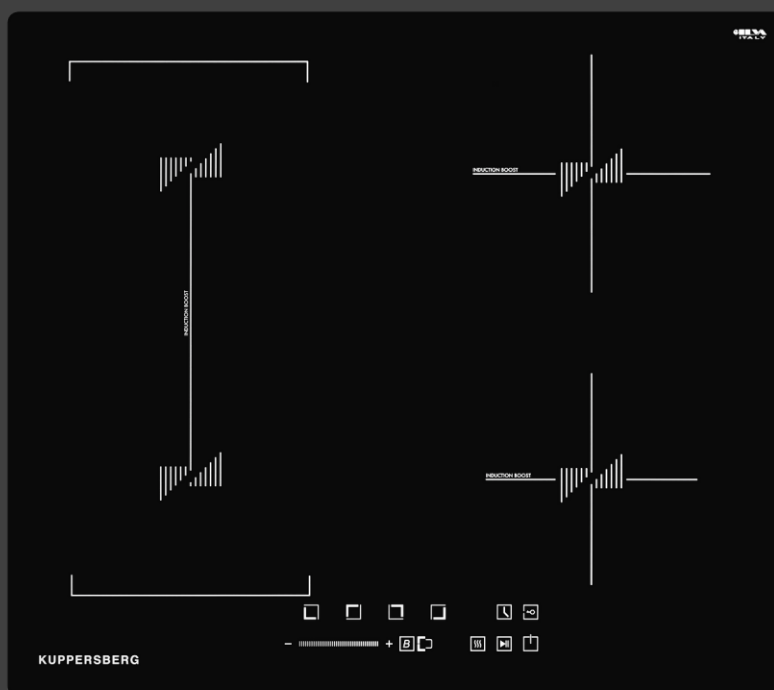

Варочная панель электрическая ICS 617