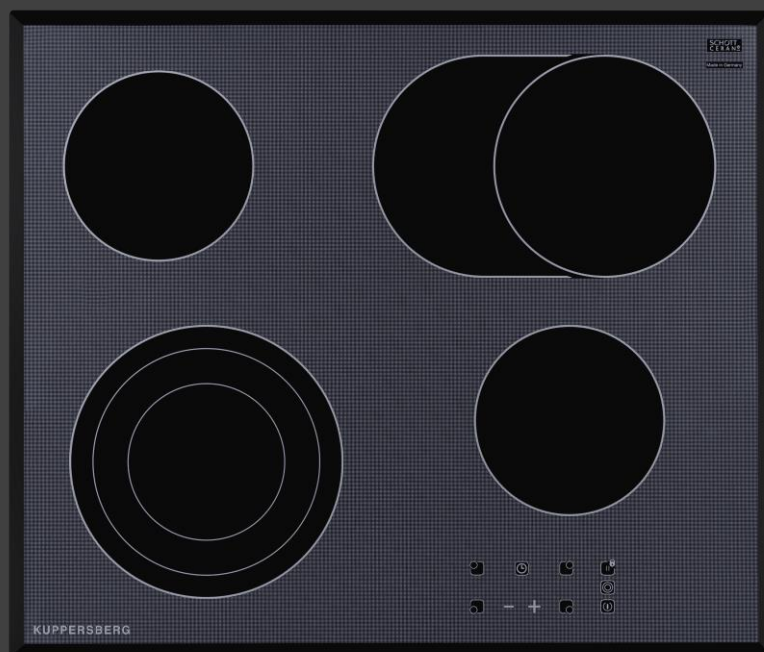

Комплектация

- Кабель 1,2м (без вилки)
- Монтажный комплект

Цвет : черный

Варочная панель электрическая ESO 629

Характеристики :

- Ширина 60 см
- Тип нагрева HI LIGHT
- Стеклокерамика: SCHOTT CERAN
- Зоны расширения: 2
- Управление: сенсор слайдер
- Таймер на отключение
- Будильник
- Stop & Go
- Блокировка от детей
- Защита от перелива
- Автоотключение
- Индикатор остаточного тепла
- Прямые края

Комплектация

- Кабель 1,2м (без вилки)
- Монтажный комплект

Цвет : черный

Варочная панель электрическая ESO 629 F

Характеристики :

- Ширина 60 см
- Тип нагрева HI LIGHT
- Стеклокерамика: SCHOTT CERAN
- Зоны расширения: 2
- Управление: сенсор слайдер
- Таймер на отключение
- Будильник
- Stop & Go
- Блокировка от детей
- Защита от перелива
- Автоотключение
- Индикатор остаточного тепла
- Края FACET