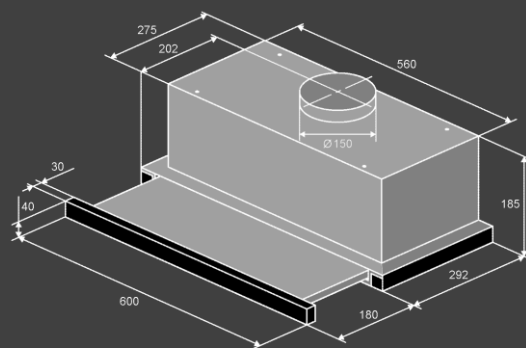

Комплектация

- Обратный клапан
- Переходник 150-120мм
- •

Цвет : черный/нержавеющая сталь