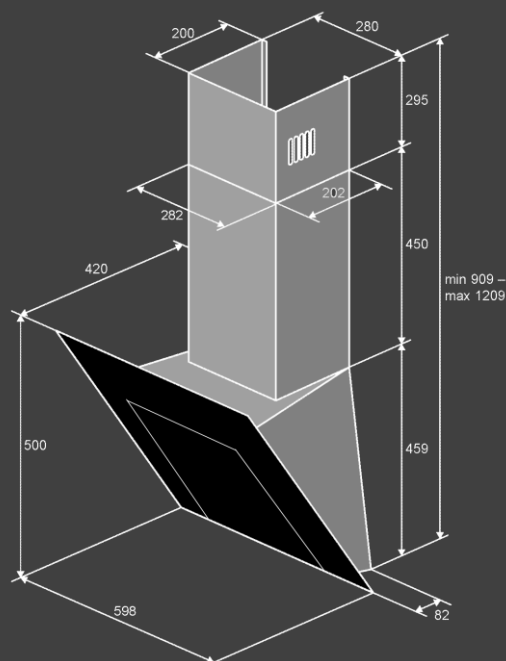

Комплектация

- Обратный клапан
- Переходник 150-120мм
- ПДУ

Цвет : черный