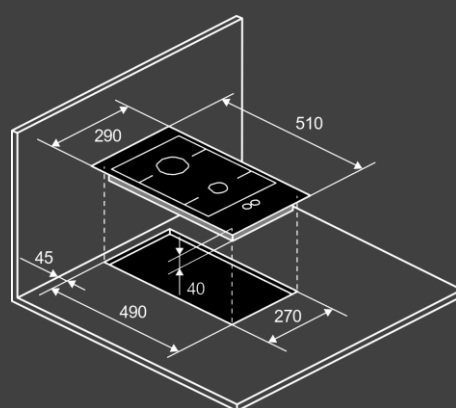

Комплектация

- Жиклеры под сжиженный газ
- Монтажный комплект

Цвет : нержавеющая сталь
чёрный/белый