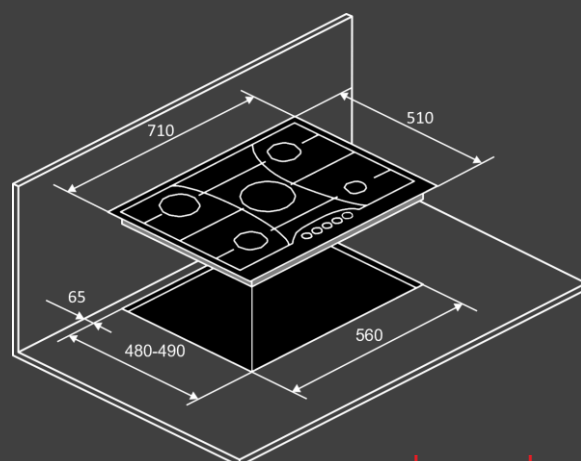

Комплектация

- Жиклеры под сжиженный газ
- Монтажный комплект

Цвет : черный