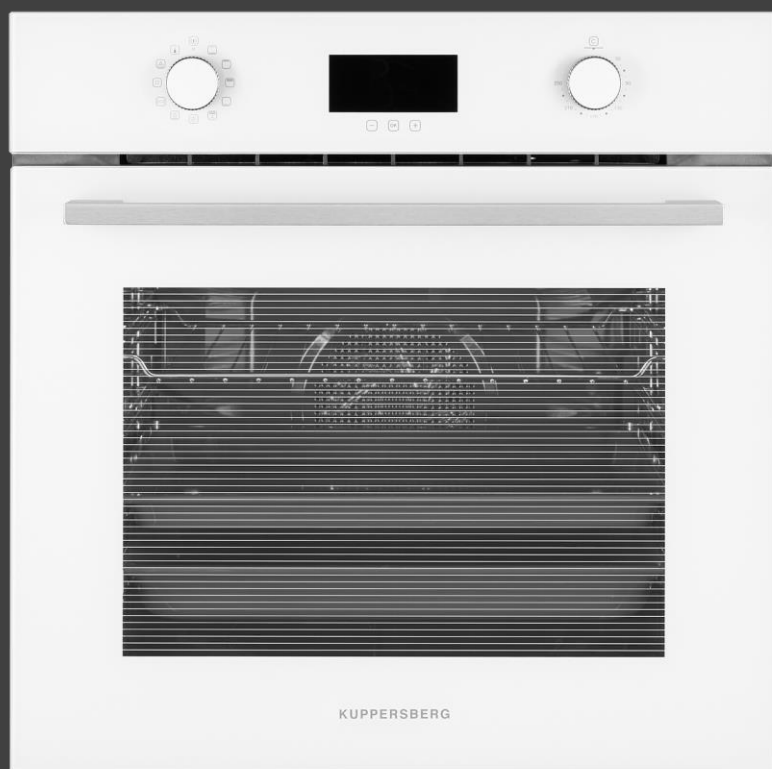

Духовой шкаф электрический FH 611 W

70 L

Характеристики :

- Встраиваемый духовой шкаф
- Фасад: закаленное стекло
- Объем духового шкафа: 70 л.
- Управление : поворотные переключатели
- Таймер : сенсорный мультифункциональный
- Камера : эмаль легкой очистки
- Очистка : гидrolитическая
- Откидной гриль
- Дверь: съемная, разборная
- Стекол: 3
- Уровней приготовления: 5
- Телескопические направляющие: 1
- Доводчик двери в обе стороны

Размеры и подключение :

- Мощность подключения: 2.9 кВт
- Класс энергопотребления: A+
- Кабель 1.2м (с вилкой)
- Размеры духового шкафа (ВхШхГ), мм: 595x595x559

Комплектация

- Стандартный/глубокий противень
- Решетка для гриля

Цвет : белый

11 режимов работы :

- Традиционный нагрев
- Гриль
- Макси гриль
- Нижний нагрев
- Макси гриль с конвекцией
- Турбо режим
- Пицца
- ECO
- Разморозка
- Очистка
- Быстрый нагрев