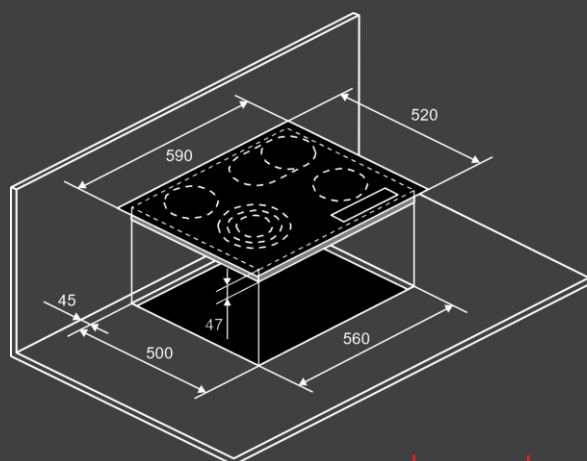

Комплектация

- Кабель 1,2м (без вилки)
- Монтажный комплект

Цвет : бежевый

Варочная панель электрическая ECS 627

Характеристики :

- Ширина 60 см
- Тип нагрева HI LIGHT
- Стеклокерамика: ILVA
- Зоны расширения: 2
- Управление: сенсор слайдер
- Таймер на отключение
- Будильник
- Stop & Go
- Авто приготовление
- Блокировка от детей
- Защита от перелива
- Автоотключение
- Индикатор остаточного тепла
- Прямые края