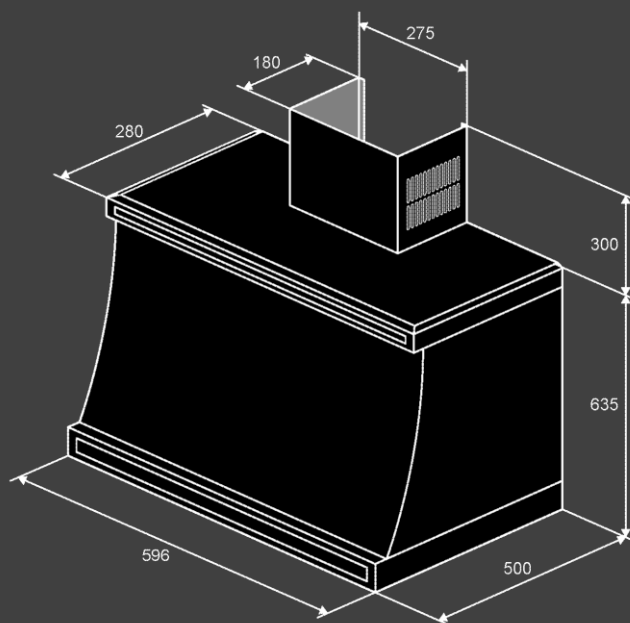

Комплектация

- Обратный клапан
- Переходник 150-120мм
- •

Цвет : бежевый/бронза