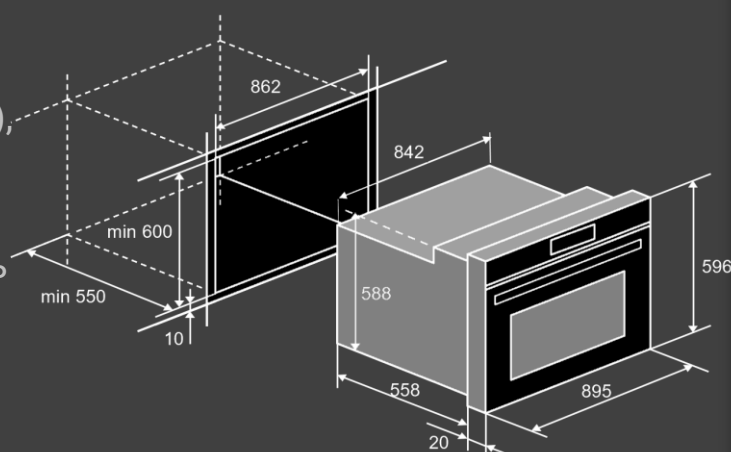

Комплектация

- Стандартный/глубокий противень
- Решетка для гриля

Цвет : бежевый/бронза