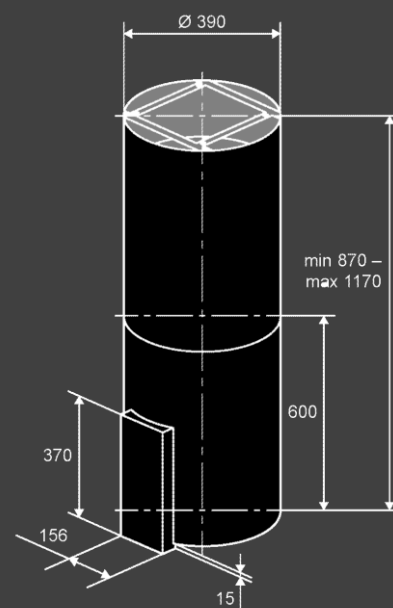

Цвет : нержавеющая сталь/золото/
черный

Вытяжка островная TUBA В

Характеристики :

- Ширина 38 см
- Материал фасада: металл
- Тип вытяжки : островная
- Производительность : 1000 м3
- Уровень шума : 51 дБ
- Управление : элетронное кнопочное
- Количество скоростей : 4
- Освещение : LED
- Количество ламп, мощность : 4x2
- Дисплей : есть
- Таймер : есть
- Жировой фильтр : 1
- Диаметр воздуховода : 150 мм