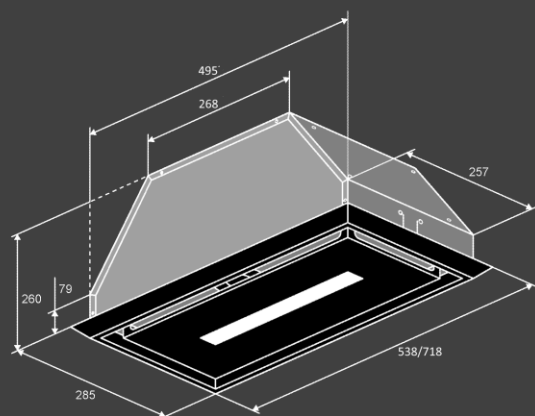

Комплектация

- Обратный клапан
- Переходник 150-120мм
- ПДУ

Цвет : нержавеющая сталь