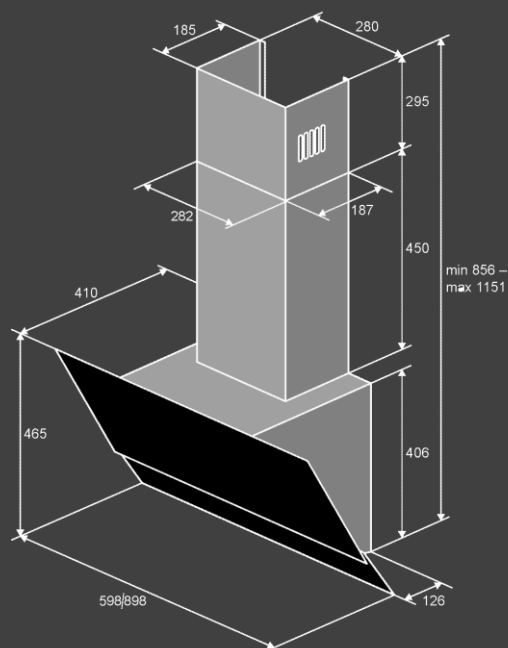

Размеры и мощность :

- Кабель 1.2м (с вилкой)
- Размеры (ШxВxГ)мм : 598x115x410
- Мощность : 234 Вт

Комплектация

- Обратный клапан
- Переходник 150-120мм
- ПДУ

Цвет : черный

Режим работы :

- Отвод
- Рециркуляция
- угольный фильтр KF - ES (опция)