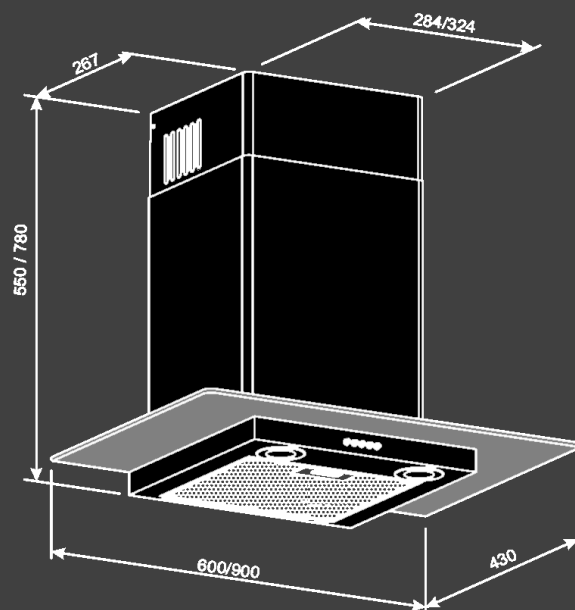

Размеры и мощность :

- Кабель 1.2м (с вилкой)
- Размеры (ШхВхГ)мм :900х780х430
- Мощность : 234 Вт

Комплектация

- Обратный клапан
- Переходник 150-120мм
-

Цвет : нержавеющая сталь

Режим работы :

- Отвод
- Рециркуляция
- угольный фильтр KF - L (опция)