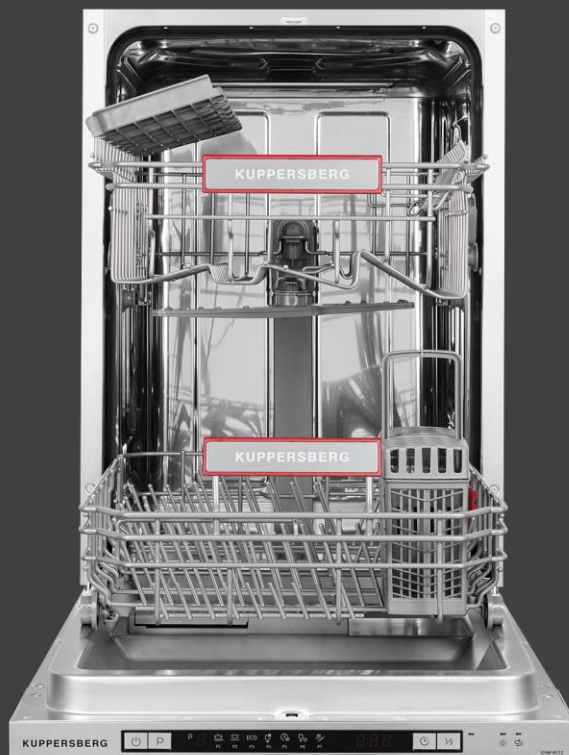

Встраиваемая посудомоечная машина GSM 4572

Характеристики :

- Загрузка : 9
- Количество корзин : 2
- Дисплей : LED
- Расход воды : 9л
- Уровень шума : 49дБ
- Таймер : 1-24
- Управление : электронное
- ½ : есть
- Складываемые держатели тарелок
- Полки для чашек
- Регулируемые корзины по высоте
- Внутреннее освещение : нет
- Луч на полу : нет
- Защита от протечек : частичная

7 программ :

1. P1 Интенсивное мытье
   - P2 Нормальный режим
   - P3 ECO
   - P4 Стеклопосуда
   - P5 90 минут
   - P6 Быстрое мытье 30
   - P7 Замачивание
2. 1/2