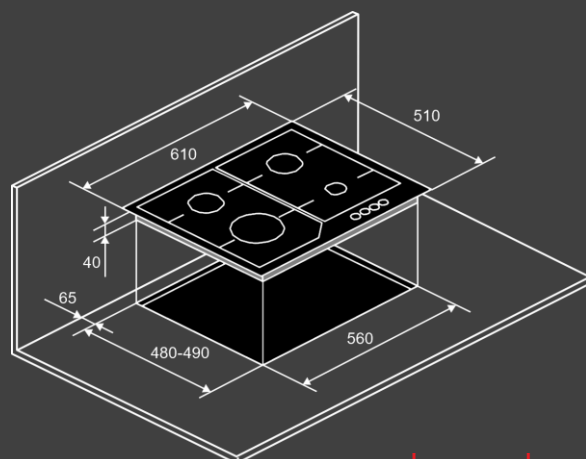

Комплектация

- Жиклеры под сжиженный газ
- Монтажный комплект

Цвет : белый