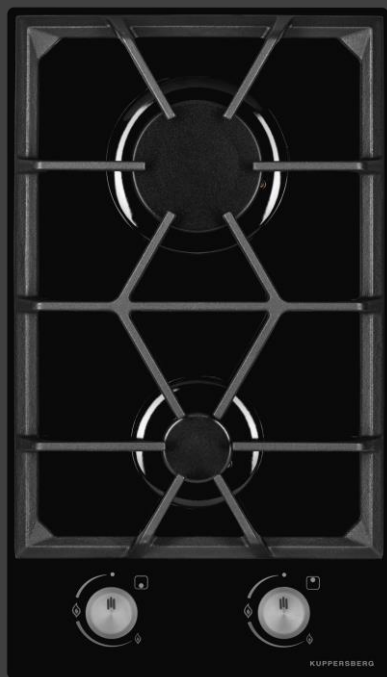

Цвет : белый

Варочная панель газовая FG 32 B/W

Характеристики :

- Ширина 30 см
- Поверхность: закаленное стекло
- Решетки: мелкопористый чугун
- Конфорки: SABAF
- Панель управления: ровень
- Установка решетки: задняя планка
- Защитные манжеты регуляторов
- Газ-контроль
- Электроподжиг
- Края: FACET