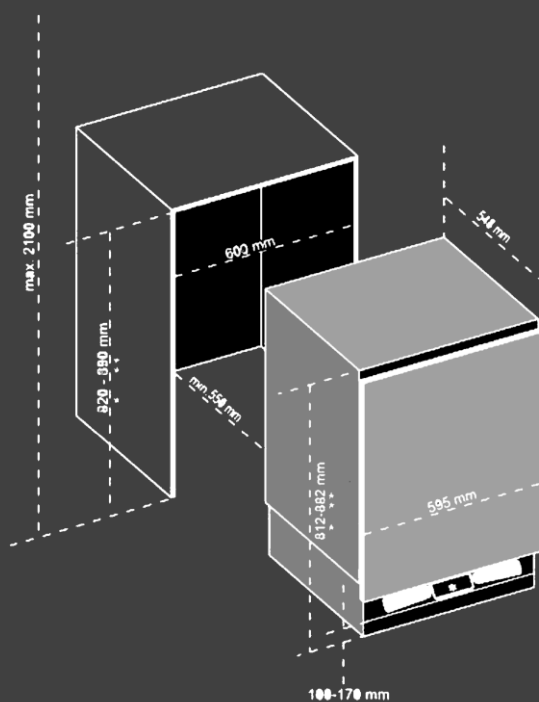

Размеры и классы :

- Класс энергопотребления : A+
- Климатический класс : ST
- Размеры(ВхШхГ)см:81,8х595х54,8

Цвет : белый