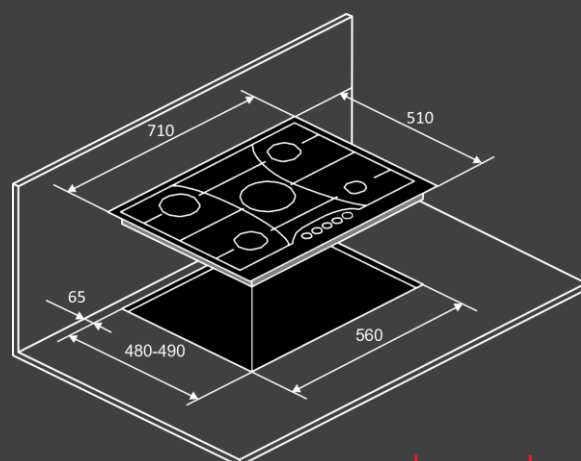

Комплектация

- Жиклеры под сжиженный газ
- Монтажный комплект

Цвет : бежевый/бронза