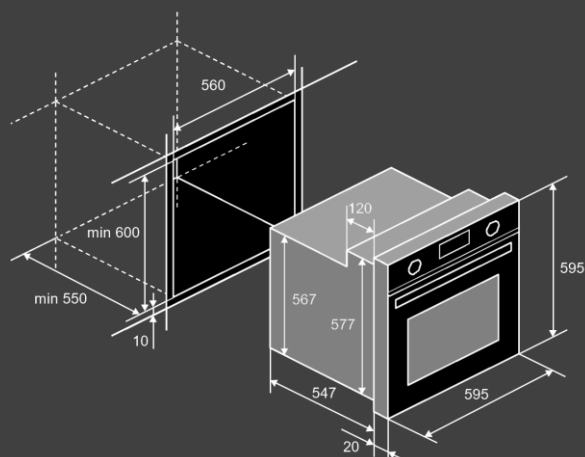

Комплектация

- Стандартный противень
- Решетка для гриля

Цвет : графит

Духовой шкаф электрический HF 607 W

80 L

**SCHOTT
LOW-E**

Характеристики :

- Встраиваемый духовой шкаф
- Фасад: закаленное стекло
- Объем духового шкафа: 80 л.
- Управление : утапливаемые поворотные переключатели
- Таймер : сенсорный мультифункциональный
- Камера : эмаль легкой очистки
- Очистка : гидrolитическая
- Дверь: съемная, разборная
- Стекол: 2
- Уровней приготовления: 5
- Хромированные направляющие