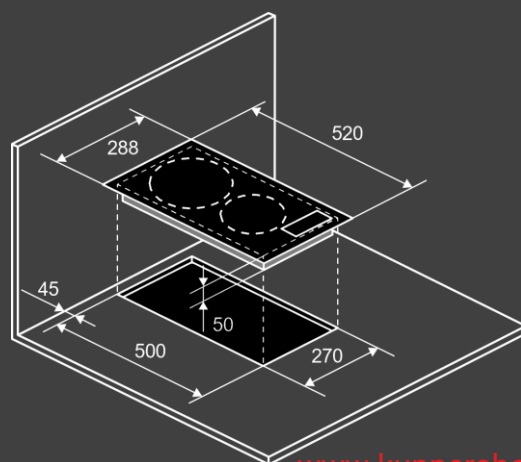

Комплектация

- Кабель 1,2м (без вилки)
- Монтажный комплект

Цвет : черный