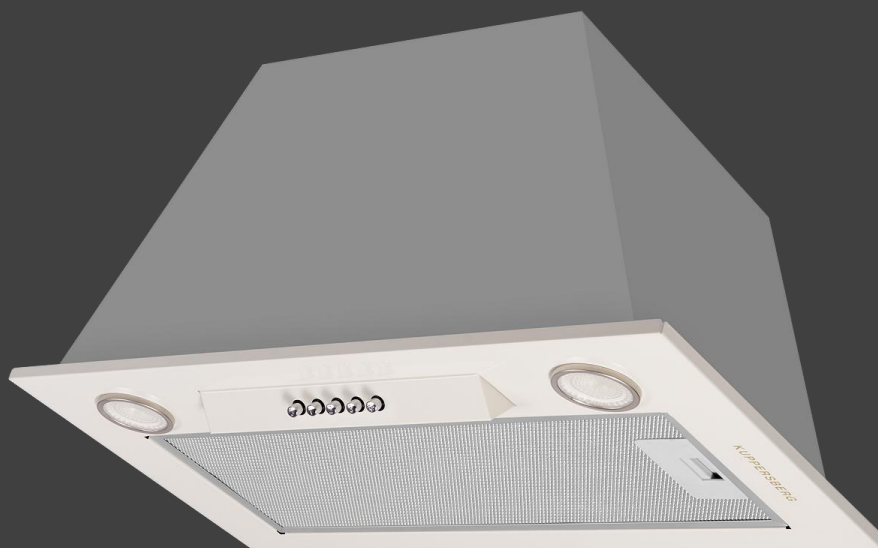

Вытяжка встраиваемая INLINE 52/70 CX