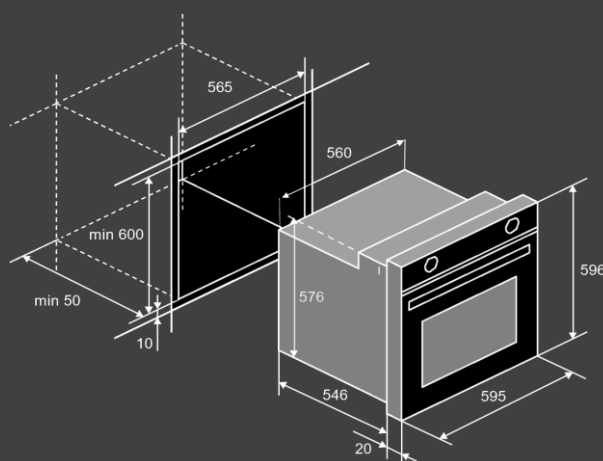

10(2) режимов работы :

- Традиционный нагрев
- Турбо режим
- Традиционный нагрев с конвекцией
- Гриль
- Макси гриль с конвекцией
- Макси гриль
- Пицца
- Нижний нагрев
- ECO
- Разморозка
- Шаббат, быстрый разогрев