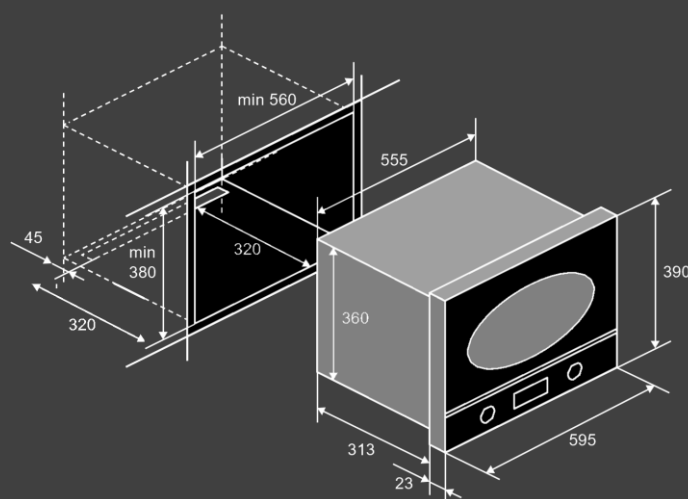

Режимы работы :

- Микроволны
- Гриль
- Гриль с микроволнами
- Разморозка по весу
- Разморозка AUTO
- AUTO программы