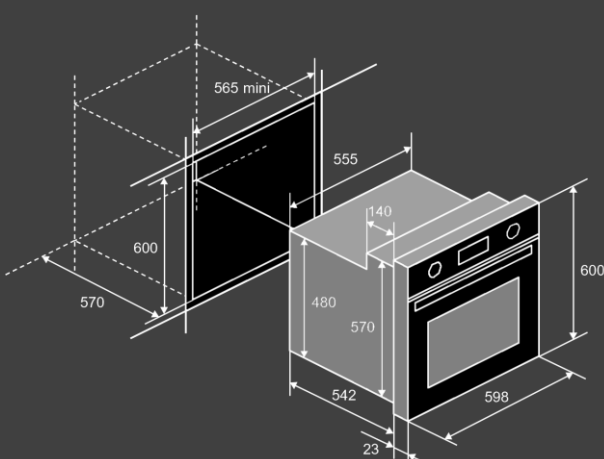

9 режимов работы :

- Гриль и нижний нагрев
- Гриль и нижний нагрев с конвекцией
- Нижний нагрев
- Турбо режим
- Макси гриль с конвекцией
- Макси гриль
- Гриль
- Традиционный нагрев с конвекцией
- Традиционный нагрев