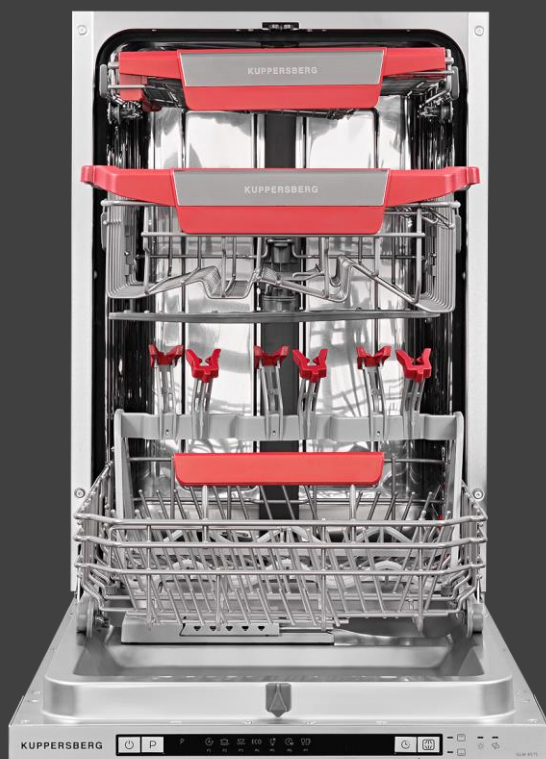

Встраиваемая посудомоечная машина GLM 4575