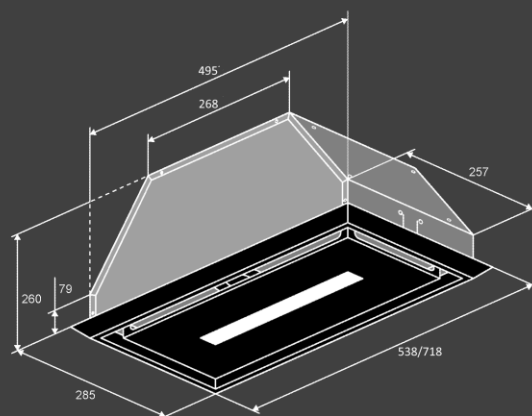

Цвет : белый

Вытяжка встраиваемая INBOX 54/73 X

54
73

1000
м3

Характеристики :

- Ширина 54/73 см
- Материал фасада: металл/стекло
- Тип вытяжки : врезная
- Производительность : 1000 м3
- Уровень шума : 49 дБ
- Управление : электронное кнопочное
- Количество скоростей : 4
- Освещение : LED
- Количество ламп, мощность : 1x13
- Дисплей : есть
- Таймер : есть
- Жировой фильтр : 1
- Диаметр воздуховода : 150 мм