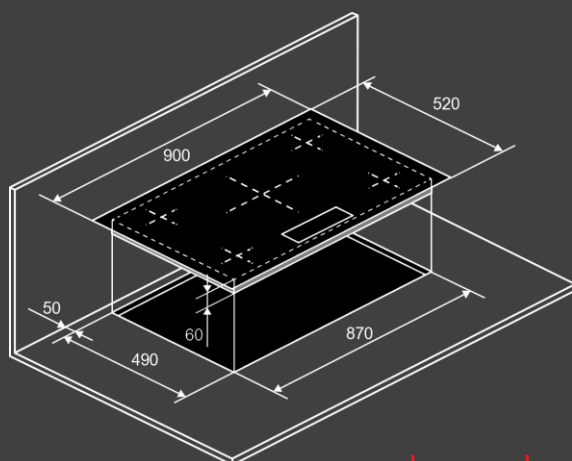

Комплектация

- Кабель 1,2м (без вилки)
- Монтажный комплект

Цвет : черный