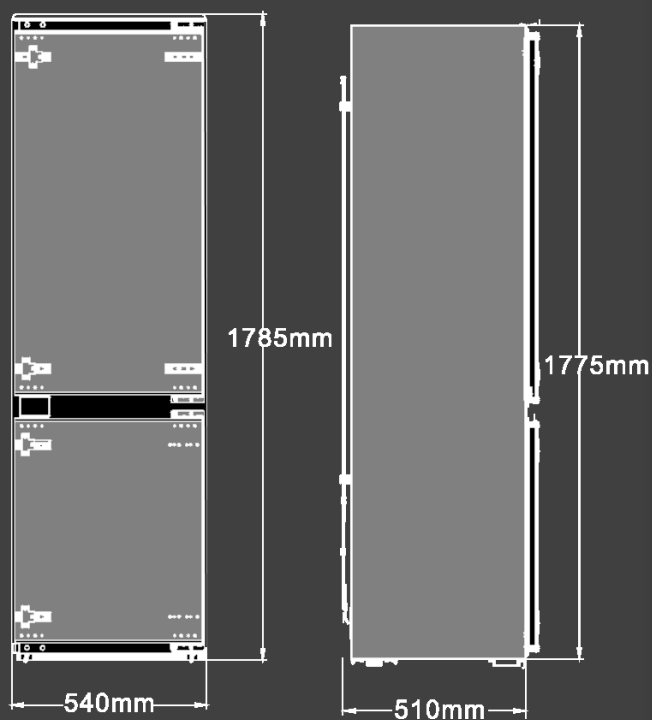

Функции :

- Быстрое охлаждение
- Сигнал открытой двери