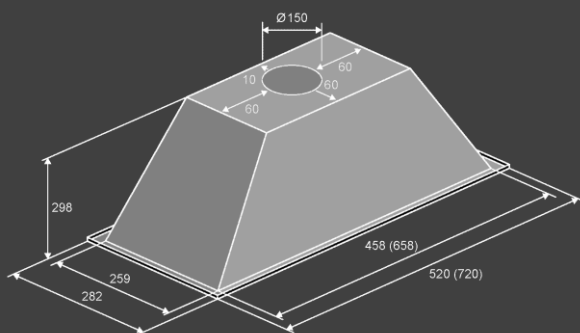

Комплектация

- Обратный клапан
- Переходник 150-120мм
- •

Цвет : белый