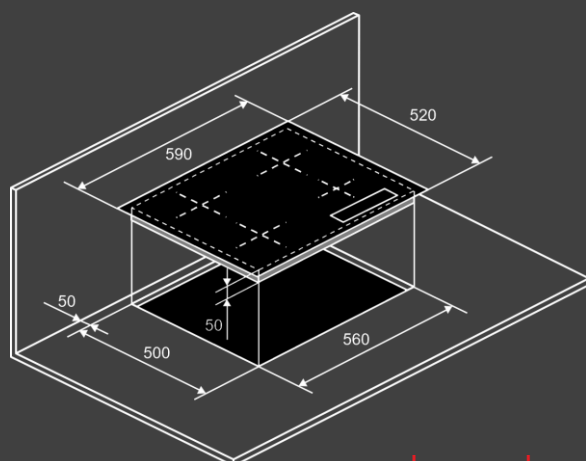

Комплектация

- Кабель 1,2м (без вилки)
- Монтажный комплект

Цвет : черный