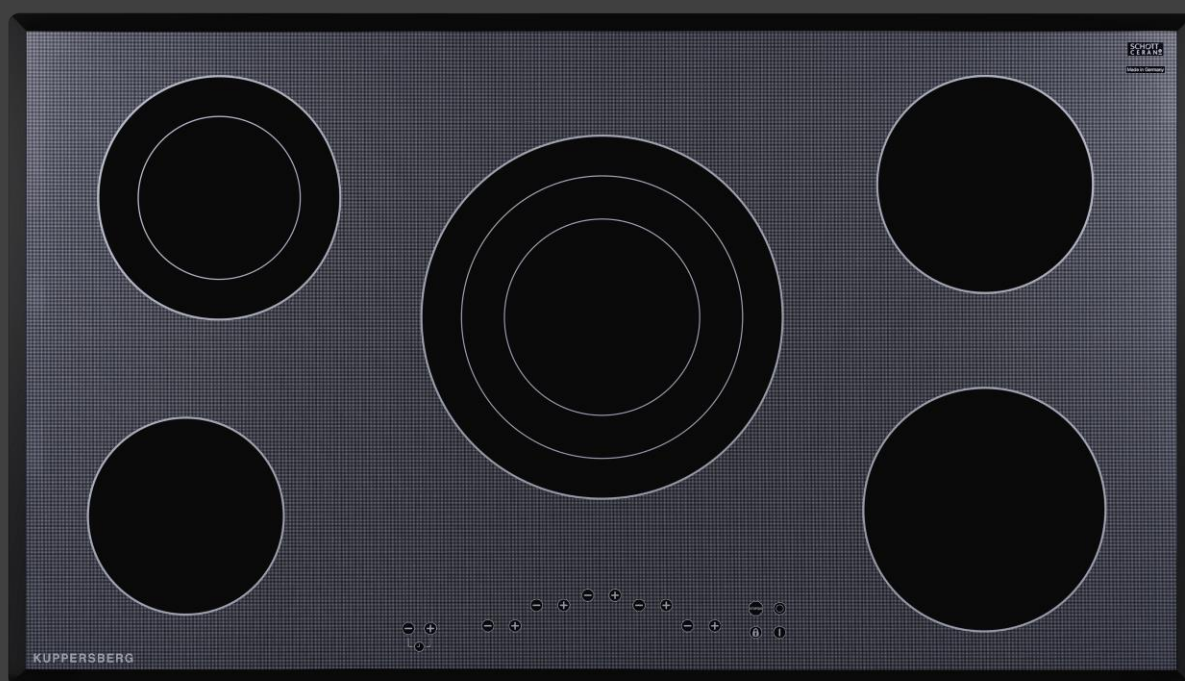

- Мощность : 9,2 кВт
- Размеры варочной поверхности
(ШхВхГ) мм : 900 x 50 x 520

Комплектация

- Кабель 1,2м (без вилки)
- Монтажный комплект

Цвет : черный

Варочная панель электрическая ESO 905 F

Характеристики :

- Ширина 95 см
- Тип нагрева HI LIGHT
- Стеклокерамика: SCHOTT CERAN
- Зоны расширения: 2
- Управление: сенсор слайдер
- Таймер на отключение
- Будильник
- Stop & Go
- Авто приготовление
- Блокировка от детей
- Защита от перелива
- Автоотключение
- Индикатор остаточного тепла
- Края FACET