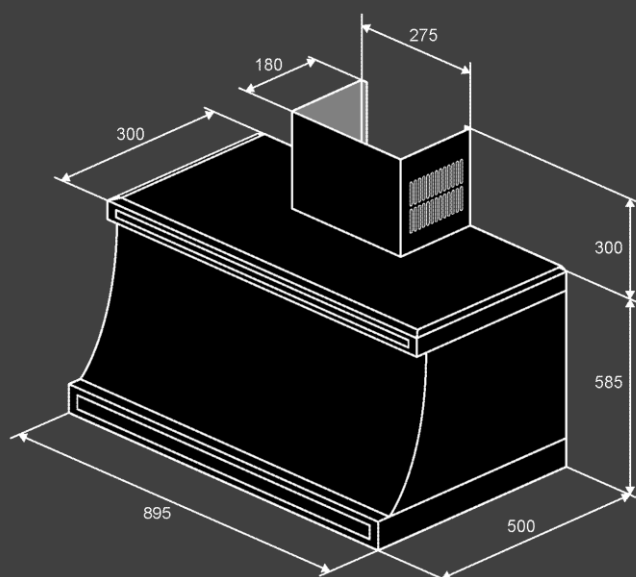

Режим работы :

- Отвод
- Рециркуляция
- угольный фильтр KF-ES (опция)

Размеры и мощность :

- Кабель 1.2м (с вилкой)
- Размеры (ШхВхГ)мм :895x885x500
- Мощность : 222 Вт

Комплектация

- Обратный клапан
- Переходник 150-120мм
-