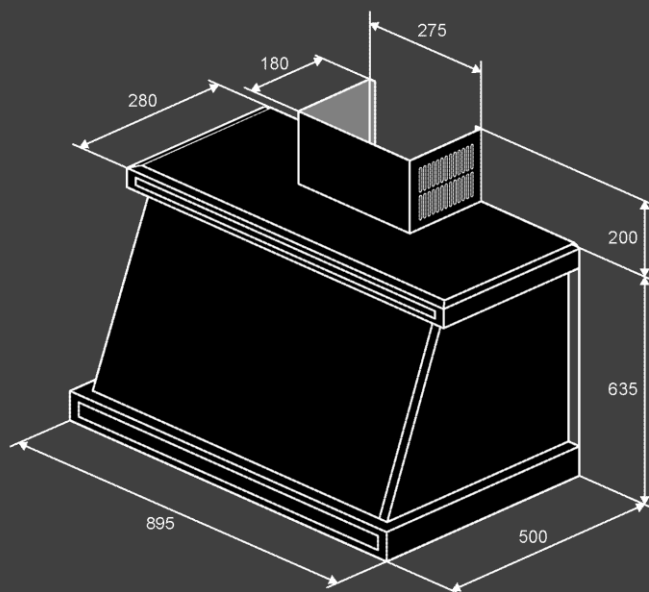

Комплектация

- Обратный клапан
- Переходник 150-120мм
- •

Цвет : бордовый/бронза