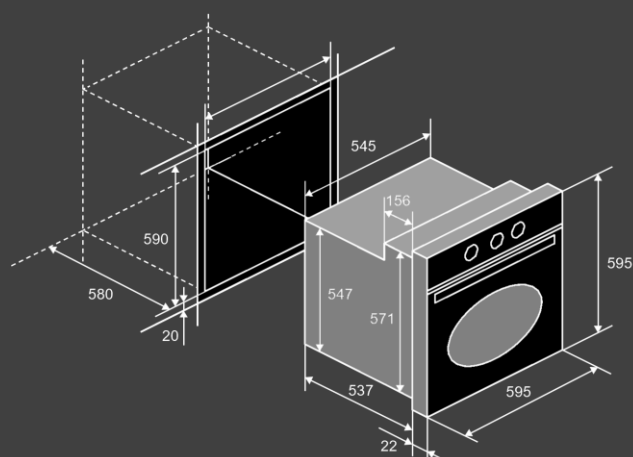

11 режимов работы :

- Традиционный нагрев
- Гриль
- Макси гриль
- Нижний нагрев
- Макси гриль с конвекцией
- Турбо режим
- Пицца
- ECO
- Разморозка
- Очистка
- Быстрый нагрев