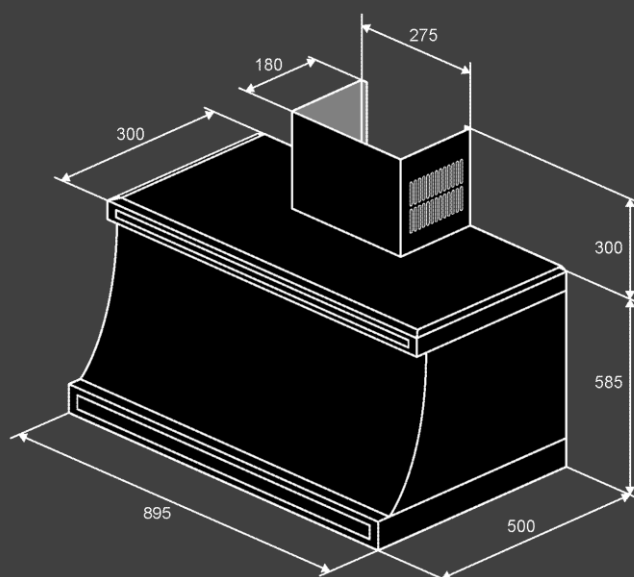

Комплектация

- Обратный клапан
- Переходник 150-120мм
- •

Цвет : антрацит/серебро