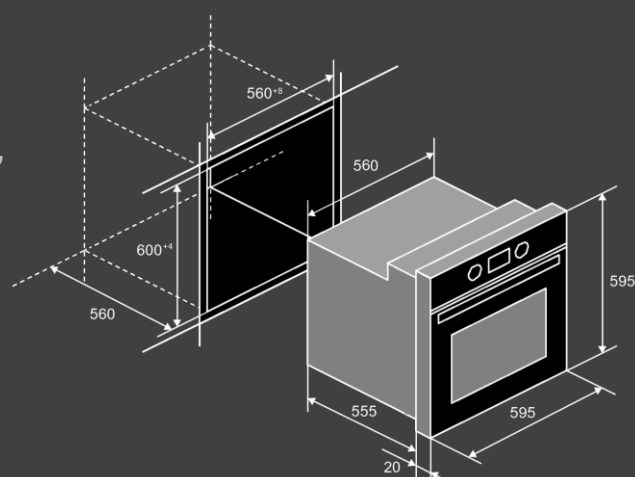

Комплектация

- Стандартный/глубокий противень
- Решетка для гриля

Цвет : черный