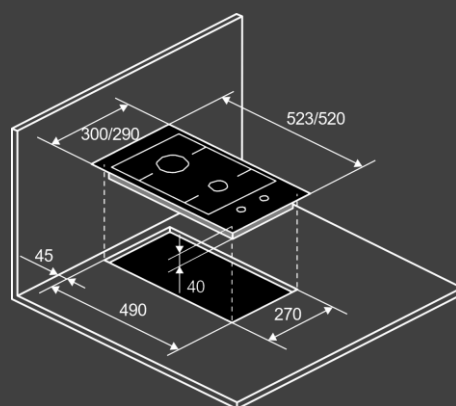

Комплектация

- Жиклеры под сжиженный газ
- Монтажный комплект

Цвет : нержавеющая сталь
чёрный/белый