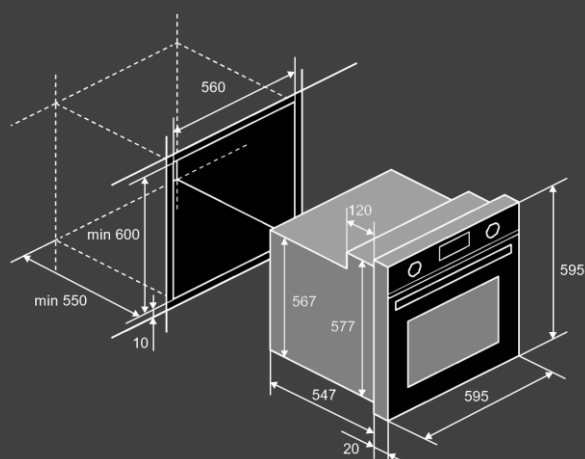

Комплектация

- Стандартный противень
- Решетка для гриля

Цвет : черный/нержавеющая сталь