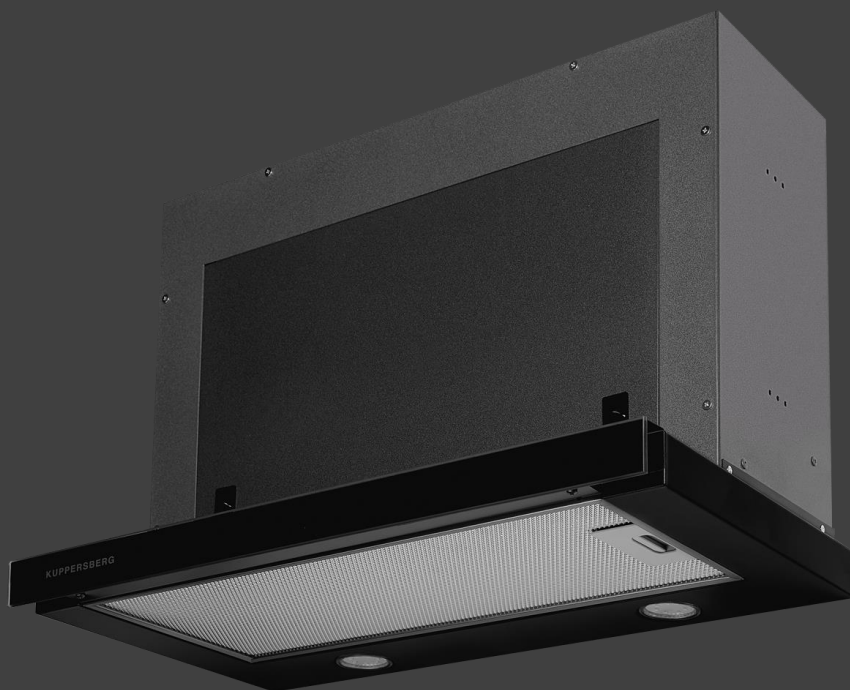

Вытяжка встраиваемая SLIMBOX 60/90 GB