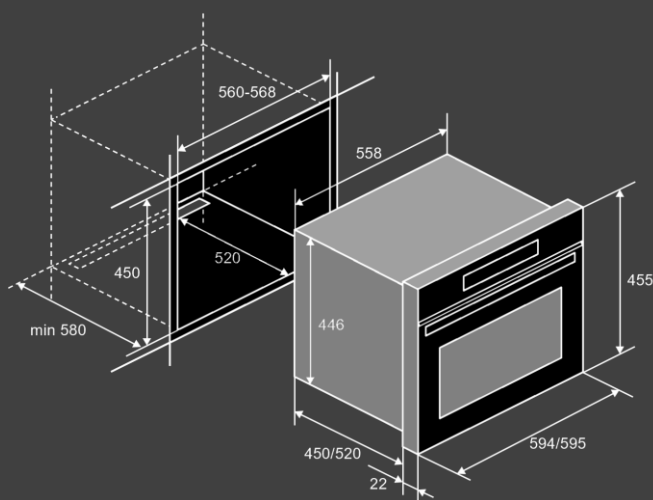

Комплектация

- Поворотный стол 31 см
- Решётка для гриля 2

Цвет : черный