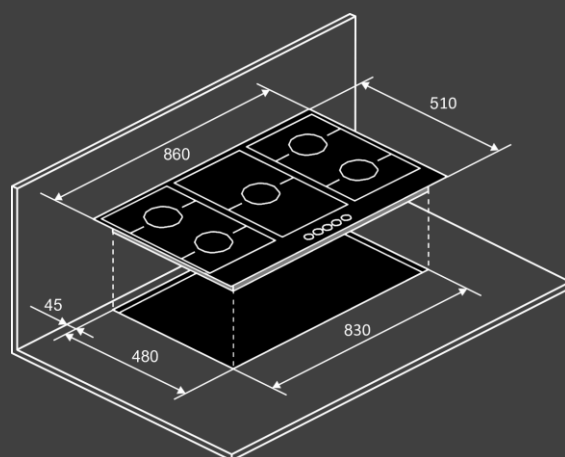

Комплектация

- Жиклеры под сжиженный газ
- Монтажный комплект

Цвет : бежевый/бронза