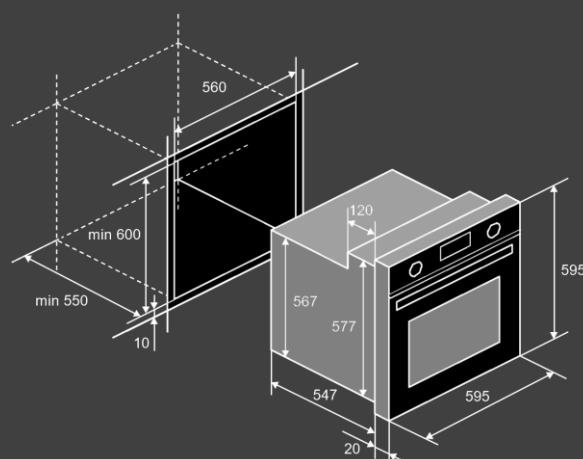

Комплектация

- Стандартный противень
- Решетка для гриля

Цвет : белый