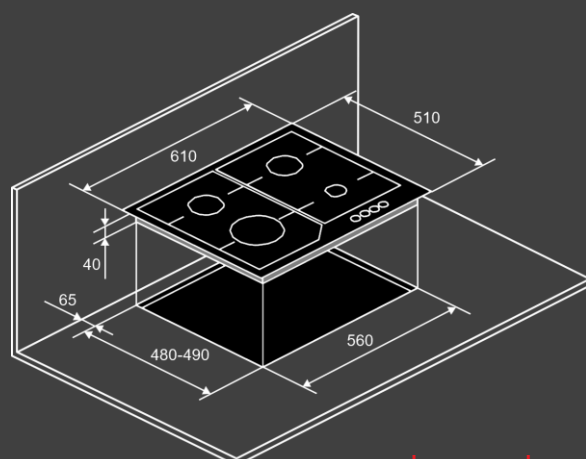

Комплектация

- Жиклеры под сжиженный газ
- Монтажный комплект

Цвет : антрацит