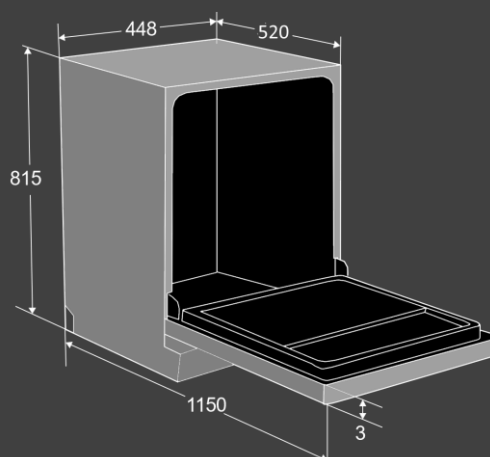

Комплектация

- Установочный комплект
- Мерный стакан/ воронка для соли