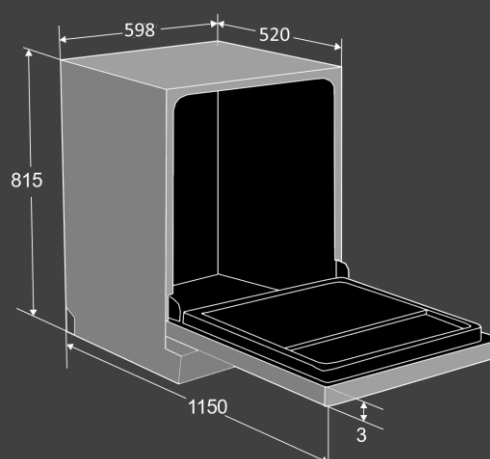

Комплектация

- Установочный комплект
- Мерный стакан/ воронка для соли