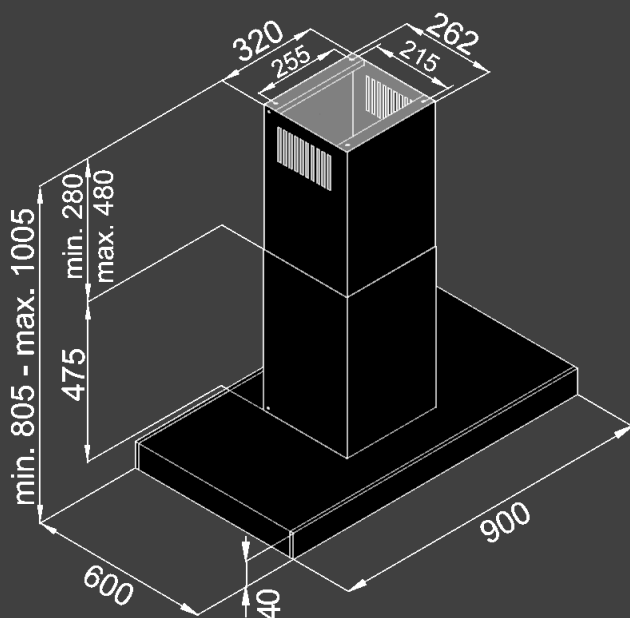

Комплектация

- Обратный клапан
- Переходник 150-120мм
- •

Цвет : нержавеющая сталь