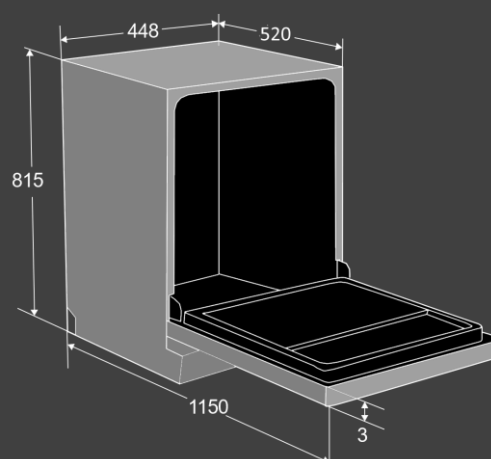

Комплектация

- Установочный комплект
- Мерный стакан/ воронка для соли