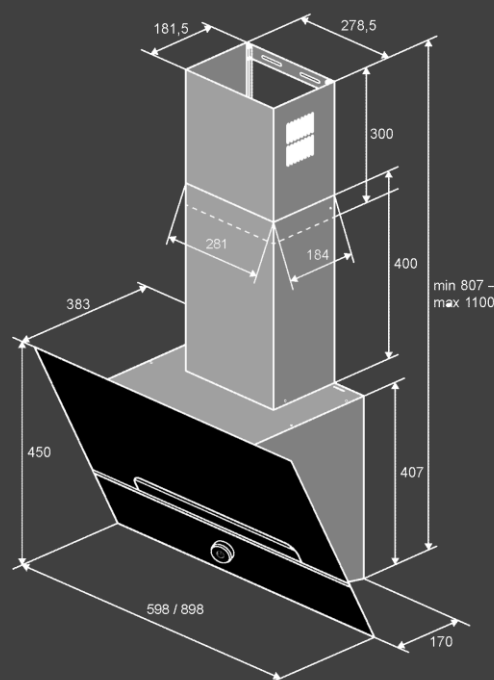

Комплектация

- Обратный клапан
- Переходник 150-120мм
- •

Цвет : черный