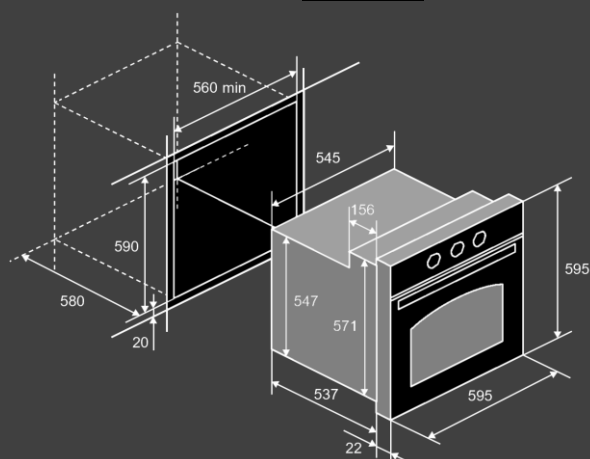

11 режимов работы :

- Традиционный нагрев
- Гриль
- Макси гриль
- Нижний нагрев
- Макси гриль с конвекцией
- Турбо режим
- Пицца
- ECO
- Разморозка
- Очистка
- Быстрый нагрев