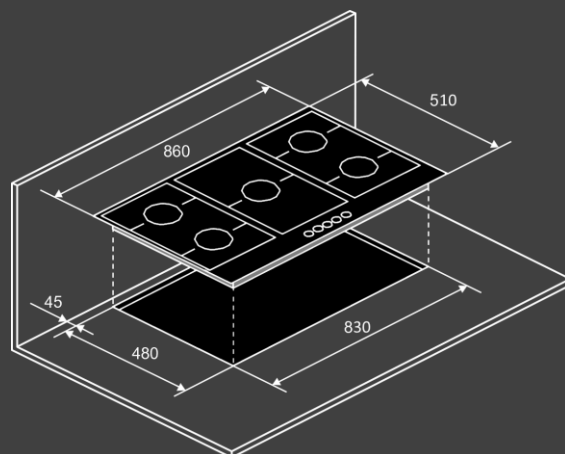

Комплектация

- Жиклеры под сжиженный газ
- Монтажный комплект

Цвет : черный