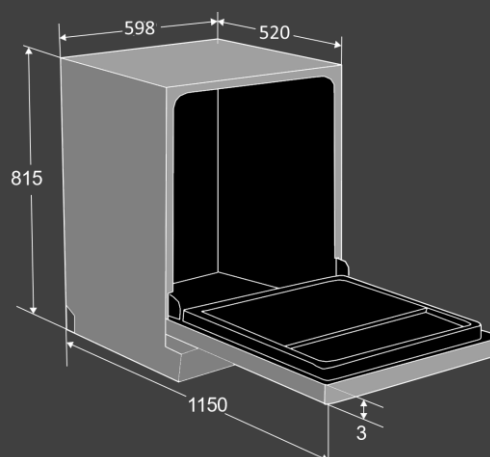

Комплектация

- Установочный комплект
- Мерный стакан/ воронка для соли