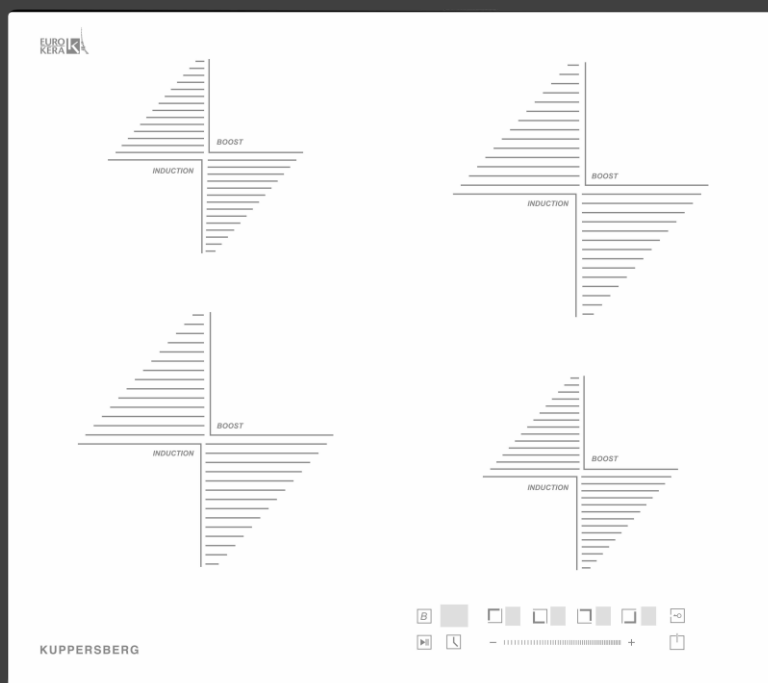

Размеры и установка :

- Мощность : 7,0 кВт
- Размеры варочной поверхности
(ШхВхГ) мм : 590 x 50 x 520

Комплектация

- Кабель 1,2м (без вилки)
- Монтажный комплект

Цвет : черный

Варочная панель электрическая ICS 604 W