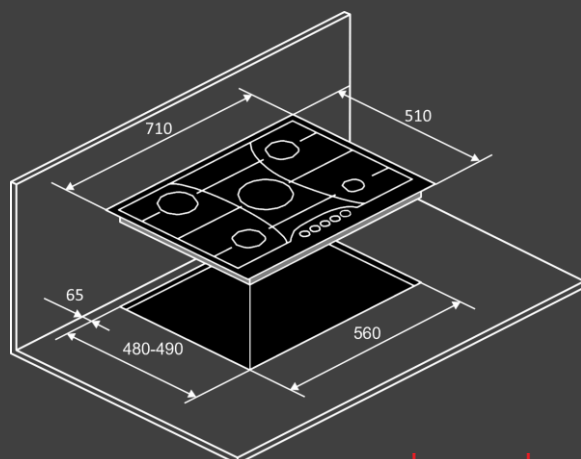

Комплектация

- Жиклеры под сжиженный газ
- Монтажный комплект

Цвет : белый