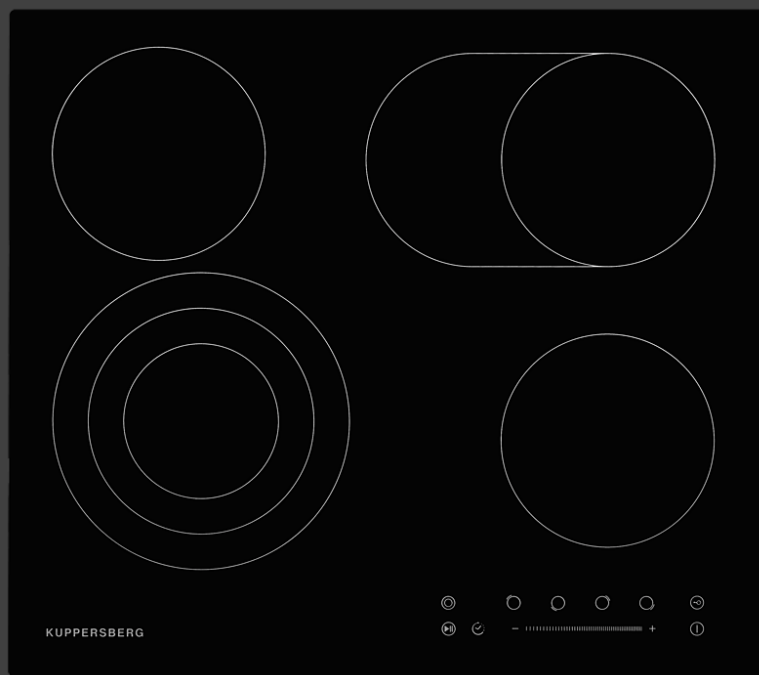

Варочная панель электрическая ECS 623