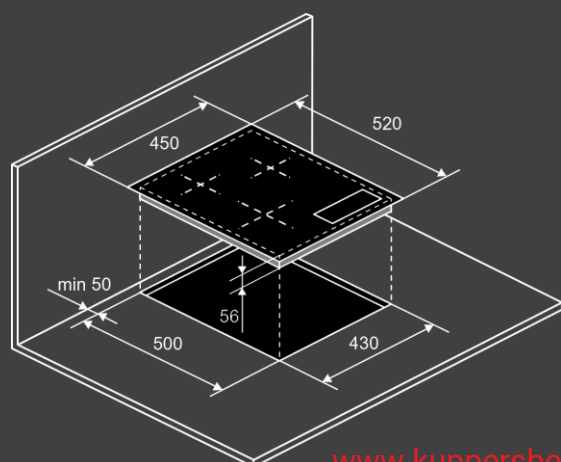

Комплектация

- Кабель 1,2м (без вилки)
- Монтажный комплект

Цвет : черный