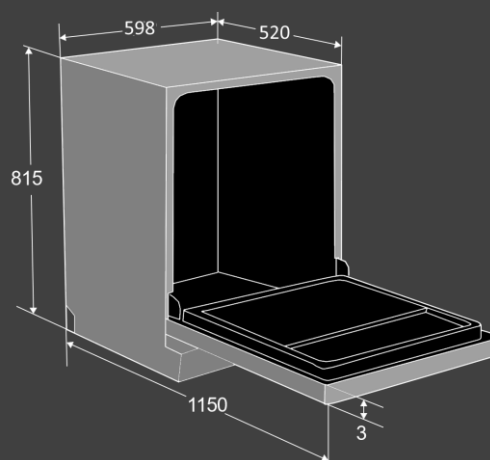

Встраиваемая посудомоечная машина GLM 6080

Характеристики :

- Загрузка : 11
- Количество корзин : 3
- Дисплей : LED
- Расход воды : 10л
- Уровень шума : 44дБ
- Таймер : 1-24
- Управление : электронное
- ALT : да
- Складываемые держатели тарелок
- Полки для чашек
- Регулируемые корзины по высоте
- лифт механизм
- Внутреннее освещение : да
- Луч на полу : да
- Защита от протечек : полная
- Авто открывание

Размеры и подключение :

- Мощность подключения: 2.1 кВт
- Класс энергопотребления: A +++
- Класс мытья: A
- Класс сушки: A
- Размеры (ВxШxГ): 815x598x550

Комплектация

- Установочный комплект
- Мерный стакан/ воронка для соли

9 программ :

- P1 Универсальная (All in One)
- P2 AUTO
- P3 Интенсивное мытье
- P4 Нормальный режим
- P5 ECO
- P6 Стеклопосуда
- P7 90 минут
- P8 Быстрое мытье 30
- P9 Замачивание
- ALT