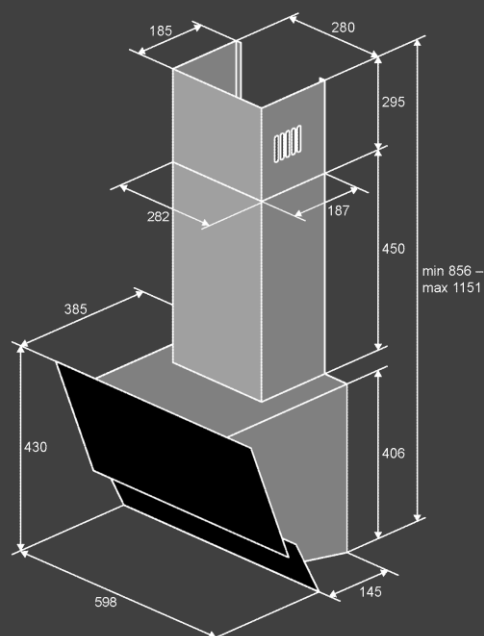

Комплектация

- Обратный клапан
- Переходник 150-120мм

Цвет : черный