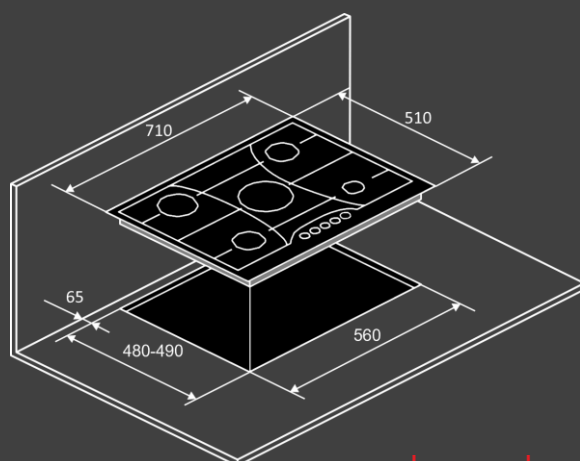

Комплектация

- Жиклеры под сжиженный газ
- Монтажный комплект

Цвет : антрацит