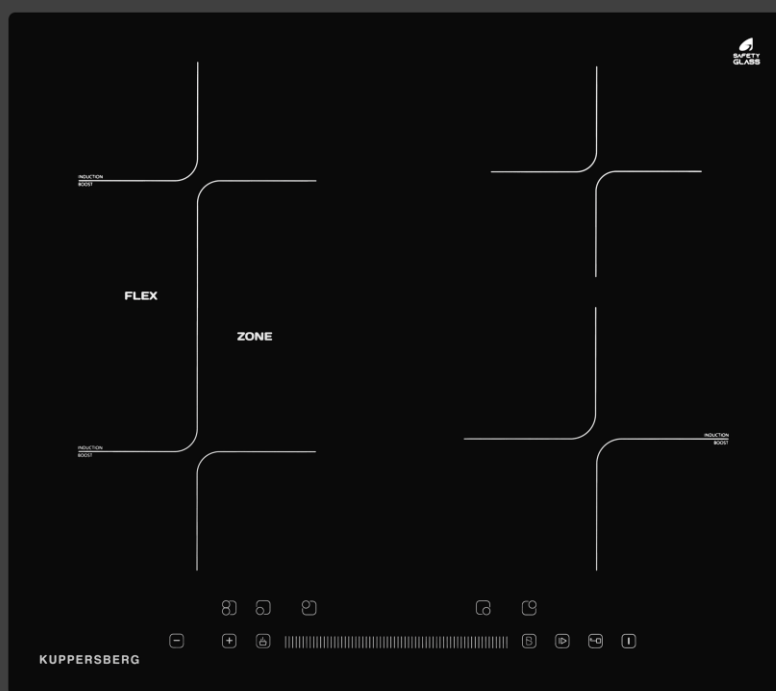

Варочная панель электрическая ICS 612