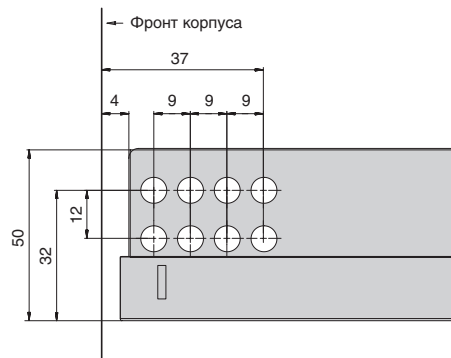

Позиции крепления направляющих к корпусу