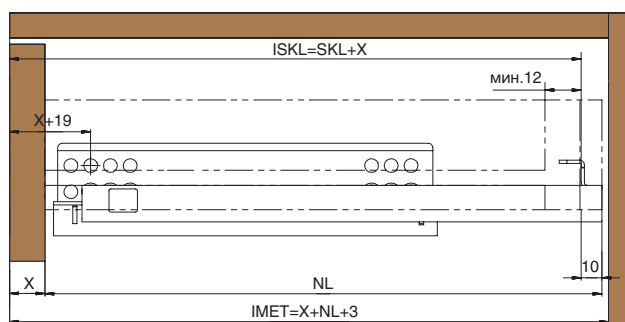

#### Дилерская сеть:

отсканируйте или кликните на код, чтобы узнать телефон дилера в Вашем регионе

Позиции крепления направляющих к корпусу

Необходимое пространство в корпусе

Внутреннее пространство ящика

SKW - внутренняя ширина ящика  
LW - внутренняя ширина корпуса

Ящик

SKL - длина ящика  
NL - номинальная длина  
MET - размер до задней стенки

Внутренний ящик

SKL - длина внутреннего ящика  
ISKL - длина ящика  
X - толщина фасада