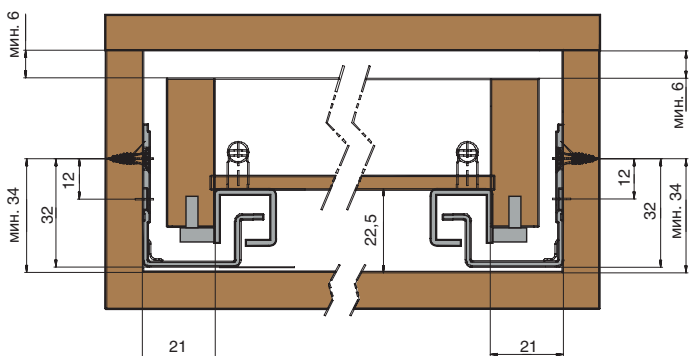

#### Дилерская сеть:

отсканируйте или кликните на код, чтобы узнать телефон дилера в Вашем регионе

Позиции крепления направляющих к корпусу

Необходимое пространство в корпусе

Внутреннее пространство ящика

SKW - внутренняя ширина ящика  
LW - внутренняя ширина корпуса

Ящик

SKL - длина ящика  
NL - номинальная длина  
MET - размер до задней стенки

Внутренний ящик

SKL - длина внутреннего ящика  
ISKL - длина ящика  
X - толщина фасада