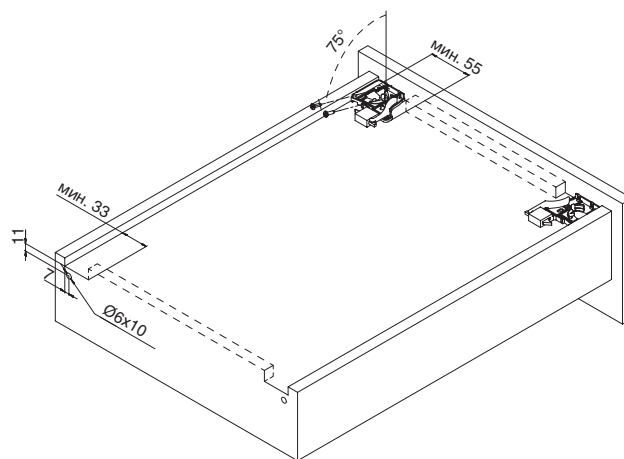

Обработка ящика