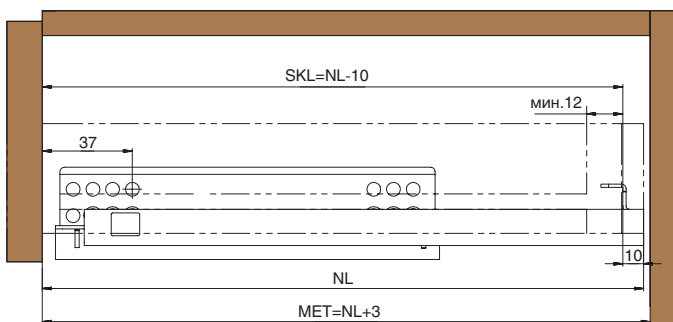

#### Дилерская сеть:

отсканируйте или кликните на код, чтобы узнать телефон дилера в Вашем регионе

Позиции крепления направляющих к корпусу

Необходимое пространство в корпусе

Внутреннее пространство ящика

SKW - внутренняя ширина ящика  
LW - внутренняя ширина корпуса

Ящик

SKL - длина ящика  
NL - номинальная длина  
MET - размер до задней стенки

Внутренний ящик

SKL - длина внутреннего ящика  
ISKL - длина ящика  
X - толщина фасада