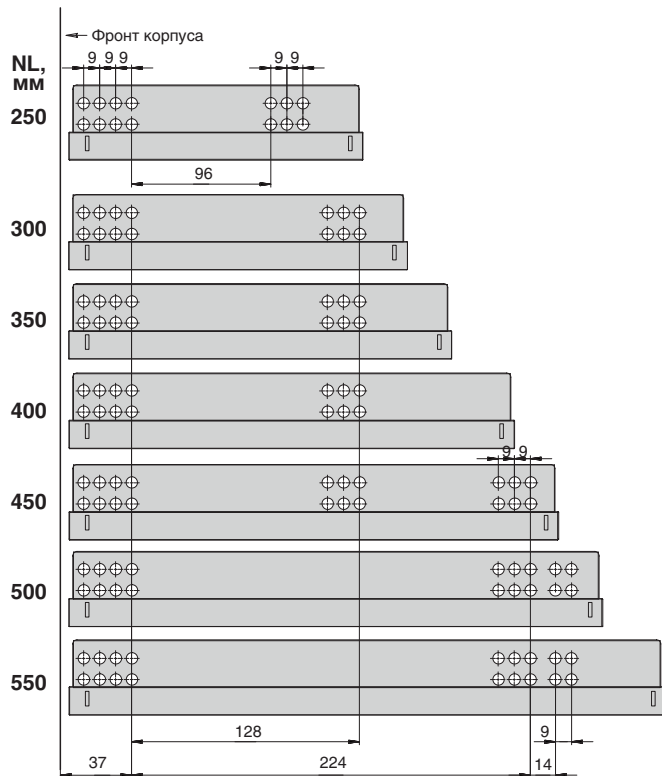

Позиции крепления направляющих к корпусу