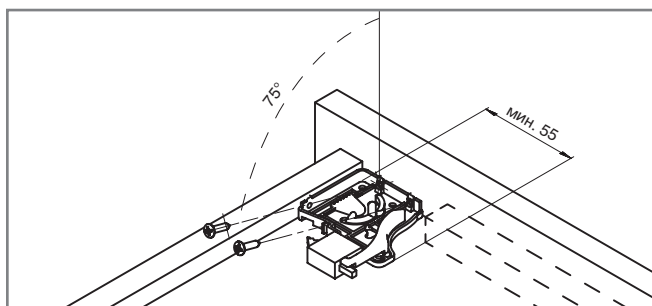

Справочные размеры по установке замков

Угол сверления под саморезы 75°