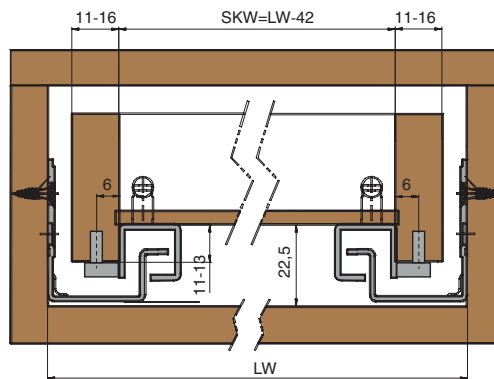

SKW - внутренняя ширина ящика  
LW - внутренняя ширина корпуса

Ящик

SKL - длина ящика  
NL - номинальная длина  
MET - размер до задней стенки

Внутренний ящик

SKL - длина внутреннего ящика  
ISKL - длина ящика  
X - толщина фасада