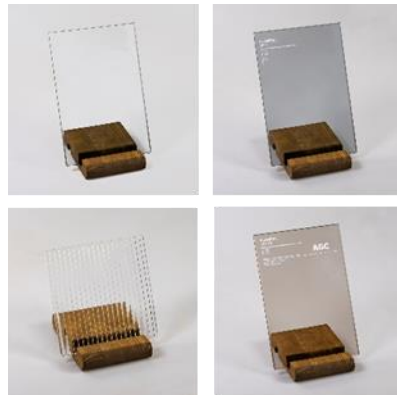

# Коллекция Allure 01

**Stärk**  
ALLURE

Фасадный профиль- MZ07

Цвет покрытия:

Вставки:

Черный браш

серебро