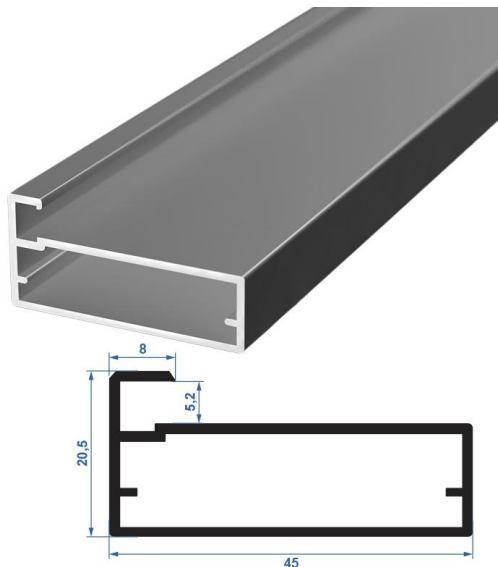

Коллекция Allure 04

Фасадный профиль- MZ-13