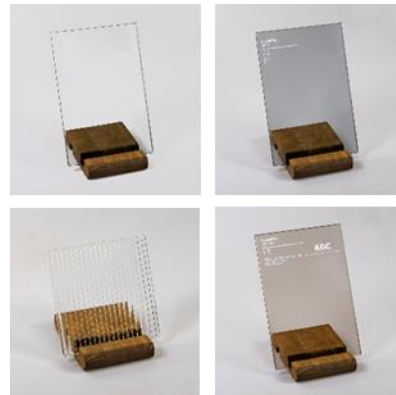

## Фасадный профиль- MF30/31

Цвет покрытия:

Вставки:

латунь

Черный  
матовый

титан