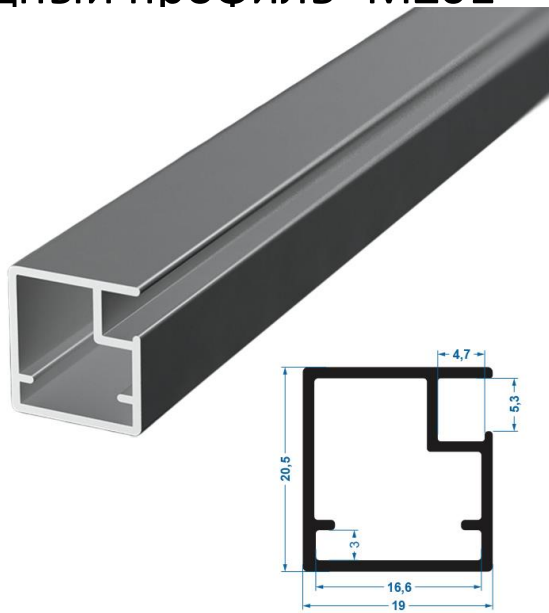

Коллекция Allure 02

Stärk
ALLURE

Фасадный профиль- MZ01