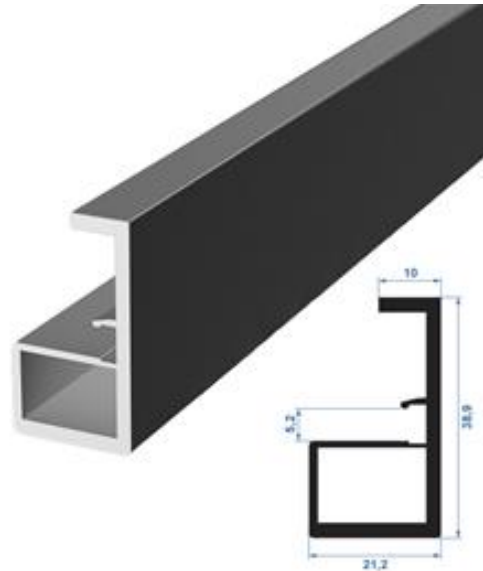

## Фасадный профиль- MF30/31

Цвет покрытия:

Вставки:

латунь

Черный  
матовый

титан