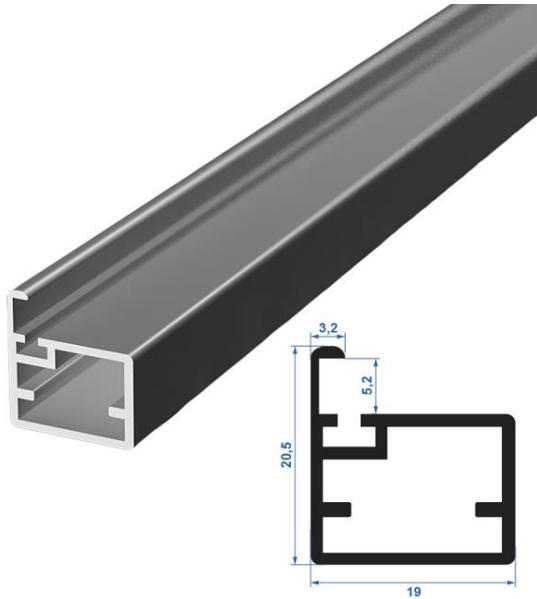

Коллекция Allure 01

Stärk
ALLURE

Фасадный профиль- MZ07

Цвет покрытия:

Вставки:

Черный браш

серебро