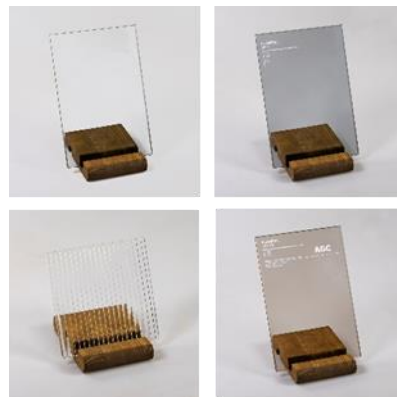

# Коллекция Allure 02

**Stärk**  
ALLURE

Фасадный профиль- MZ01

Цвет покрытия:

Вставки:

латунь

Черный браш

серебро

## Фасадный профиль- MF30/31

Цвет покрытия:

Вставки:

латунь

Черный  
матовый

титан