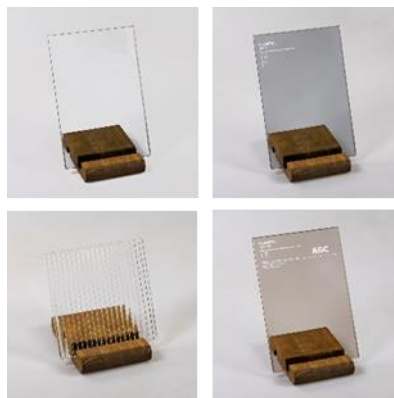

## Фасадный профиль- MF30/31

Цвет покрытия:

Вставки:

латунь

Черный  
матовый

титан

## Фасадный профиль- MZ-13

Цвет покрытия:

Черный браш

Вставки: