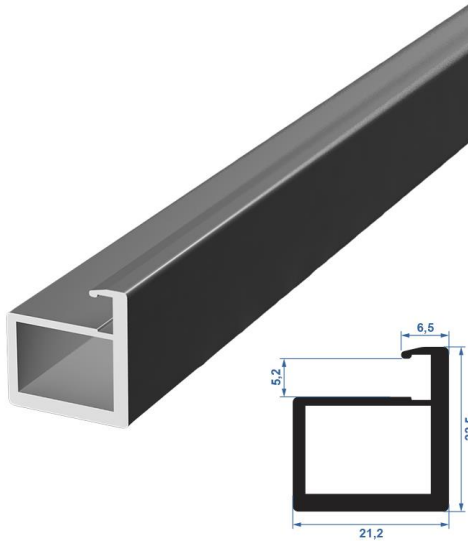

## Фасадный профиль- MF30/31

Цвет покрытия:

Вставки:

латунь

Черный  
матовый

титан